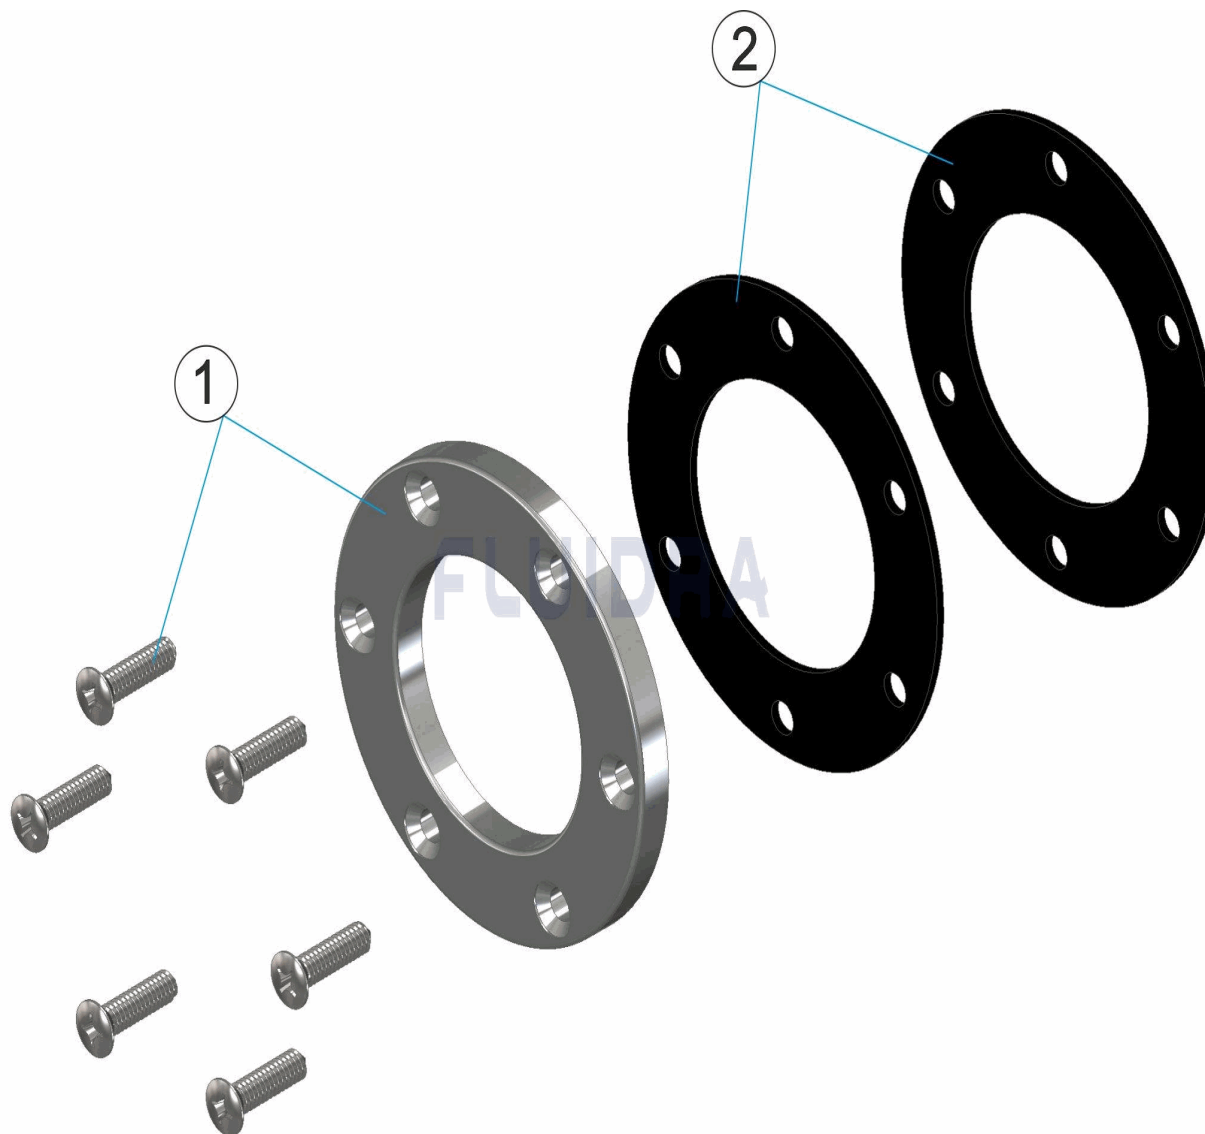

CODE **49756**

DESCRIPTION: **INTERCHANGEABLE PLASTIC-STAINLESS NOZZLE FLANGE SET**

ENGLISH

POS	CODE	DESCRIPTION	QUANTITY	POS	CODE	DESCRIPTION	QUANTITY
1	4402040003	INLET FLANGE		2	4402040004	ADHESIVE GASKET	

CODICE **49756**

DESCRIZIONE: **CONGIUNTO FRENO BOCCHETTA INTERCAMBIABILE PLASTICA-INOX**

ITALIANO

POS	CODICE	DESCRIZIONE	QUANTITA'	POS	CODICE	DESCRIZIONE	QUANTITA'
1	4402040003	FLANGIA BOCCHETTA		2	4402040004	GUARNIZIONE ADESIVA	

CODE **49756**

BESCHREIBUNG: SET DÜSENFLANSCH AUSTAUSCHBAR KUNSTSTOFF EDELSTAHL

DEUTSCH

POS	CODE	BESCHREIBUNG	MENGE	POS	CODE	BESCHREIBUNG	MENGE
1	4402040003	DÜSENFLANSCH AUSTAUSCHBAR KUNST.		2	4402040004	DICHTUNG SELBSTKLEBEND DÜSE	

CODIGO **49756**

DESCRIÇÃO: CJTO. GRAMPO BOQUILHA PERMUTÁVEL PLÁSTICO-INOX

PORTUGUES

POS	CODIGO	DESCRIÇÃO	JANTIDADE	POS	CODIGO	DESCRIÇÃO	JANTIDADE
1	4402040003	FLANGE BOCA		2	4402040004	JUNTA ADESIVA	