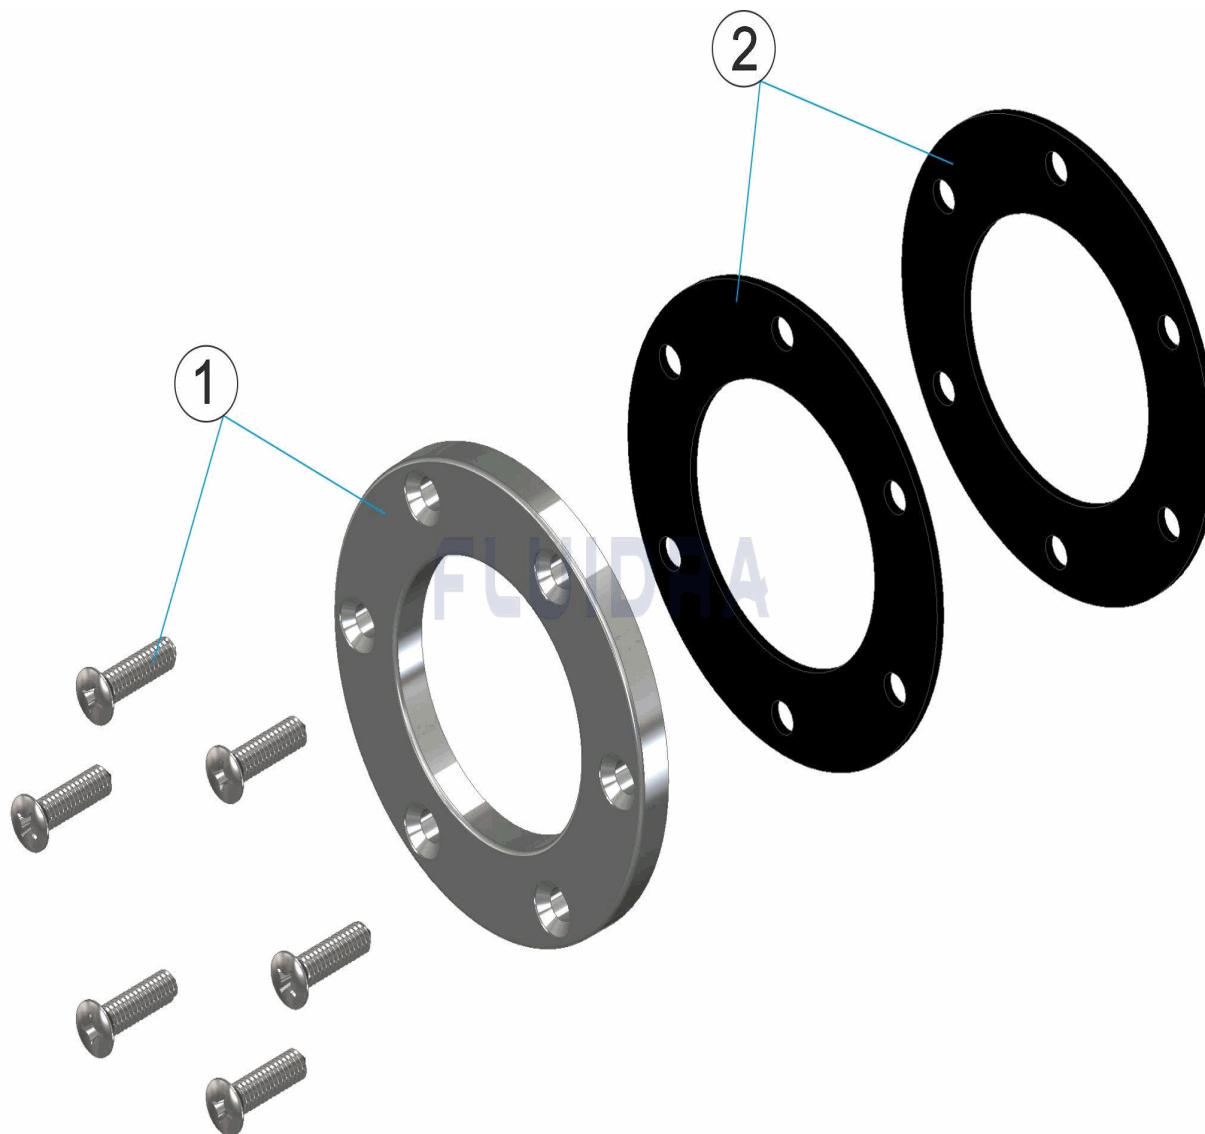

CODE **49756**

DESCRIPTION: **ENSEMBLE BRIDE BUSE INTERCHANGEABLE PLASTIQUE-INOX**

FRANCAIS

POS	CODE	DESCRIPTION	QUANTITE	POS	CODE	DESCRIPTION	QUANTITE
1	4402040003	BRIDE DE BOUCHE		2	4402040004	JOINT ADHESIF	

CODE **49756**

DESCRIPTION: **INTERCHANGEABLE PLASTIC-STAINLESS NOZZLE FLANGE SET**

ENGLISH

POS	CODE	DESCRIPTION	QUANTITY	POS	CODE	DESCRIPTION	QUANTITY
1	4402040003	INLET FLANGE		2	4402040004	ADHESIVE GASKET	

CODICE **49756**

DESCRIZIONE: **CONGIUNTO FRENO BOCCHETTA INTERCAMBIABILE PLASTICA-INOX**

ITALIANO

POS	CODICE	DESCRIZIONE	QUANTITA'	POS	CODICE	DESCRIZIONE	QUANTITA'
1	4402040003	FLANGIA BOCCHETTA		2	4402040004	GUARNIZIONE ADESIVA	

CODE **49756**

BESCHREIBUNG: SET DÜSENFLANSCH AUSTAUSCHBAR KUNSTSTOFF EDELSTAHL

DEUTSCH

POS	CODE	BESCHREIBUNG	MENGE	POS	CODE	BESCHREIBUNG	MENGE
1	4402040003	DÜSENFLANSCH AUSTAUSCHBAR KUNST.		2	4402040004	DICHTUNG SELBSTKLEBEND DÜSE	