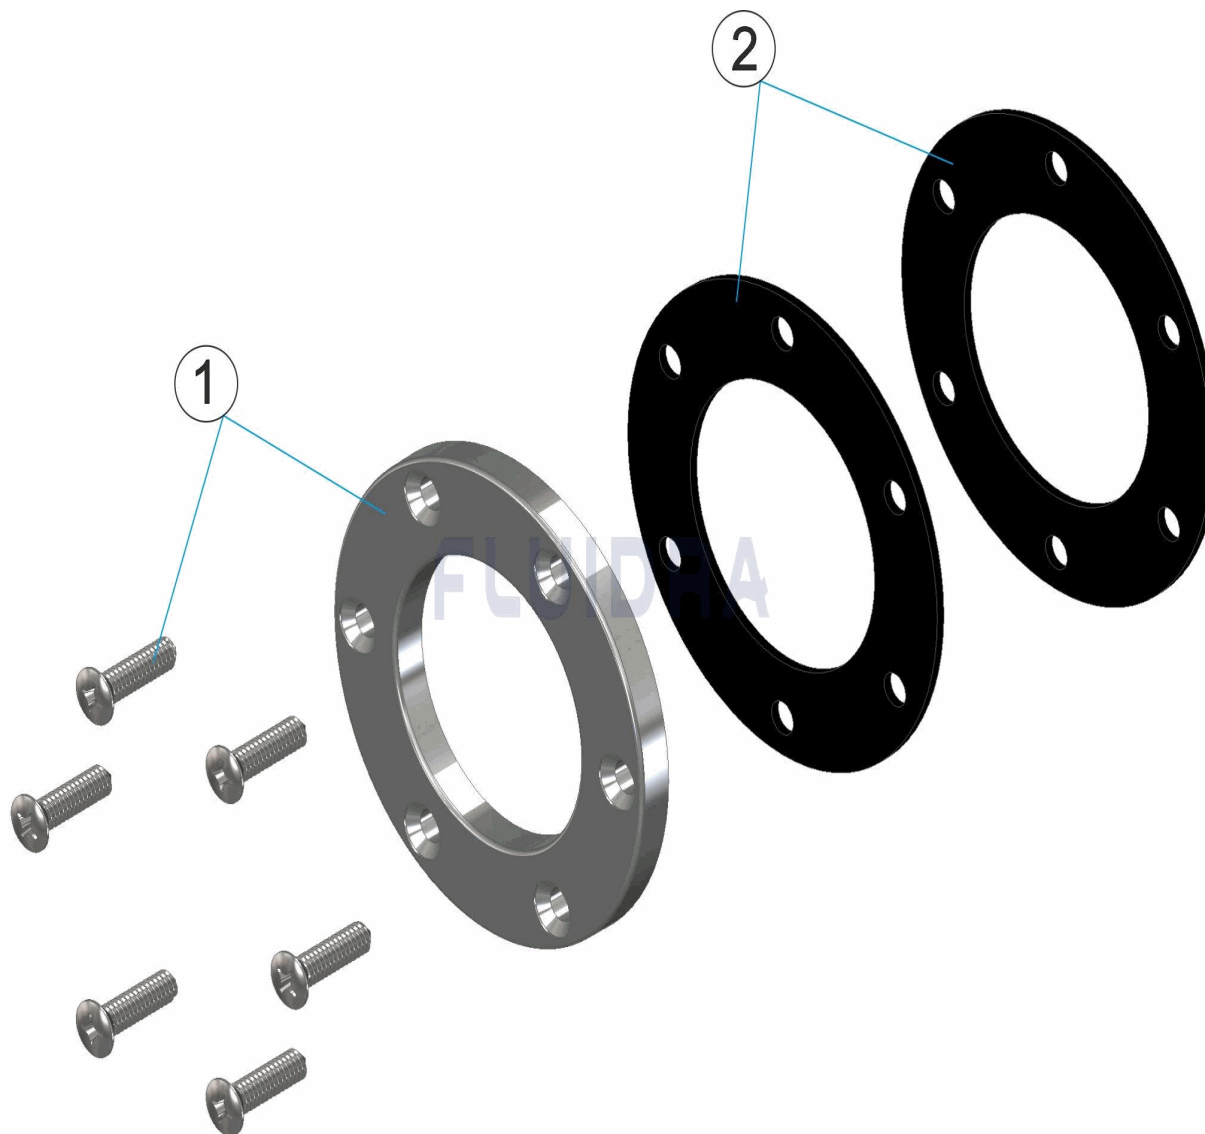

CODIGO **49756**

DESCRIPCION: **CJTO. BRIDA BOQUILLA INTERCAMBIABLE PLASTICO-INOX**

ESPAÑOL

POS	CODIGO	DESCRIPCION	CANTIDAD	POS	CODIGO	DESCRIPCION	CANTIDAD
1	4402040003	BRIDA BOQUILLA INTERCAMBIABLE PLAS		2	4402040004	JUNTA ADHESIVA BOQUILLA	

CODE **49756**

DESCRIPTION: **ENSEMBLE BRIDE BUSE INTERCHANGEABLE PLASTIQUE-INOX**

FRANCAIS

POS	CODE	DESCRIPTION	QUANTITE	POS	CODE	DESCRIPTION	QUANTITE
1	4402040003	BRIDE DE BOUCHE		2	4402040004	JOINT ADHESIF	

CODE **49756**

DESCRIPTION: **INTERCHANGEABLE PLASTIC-STAINLESS NOZZLE FLANGE SET**

ENGLISH

POS	CODE	DESCRIPTION	QUANTITY	POS	CODE	DESCRIPTION	QUANTITY
1	4402040003	INLET FLANGE		2	4402040004	ADHESIVE GASKET	

CODE **49756**

BESCHREIBUNG: SET DÜSENFLANSCH AUSTAUSCHBAR KUNSTSTOFF EDELSTAHL

DEUTSCH

POS	CODE	BESCHREIBUNG	MENGE	POS	CODE	BESCHREIBUNG	MENGE
1	4402040003	DÜSENFLANSCH AUSTAUSCHBAR KUNST.		2	4402040004	DICHTUNG SELBSTKLEBEND DÜSE	