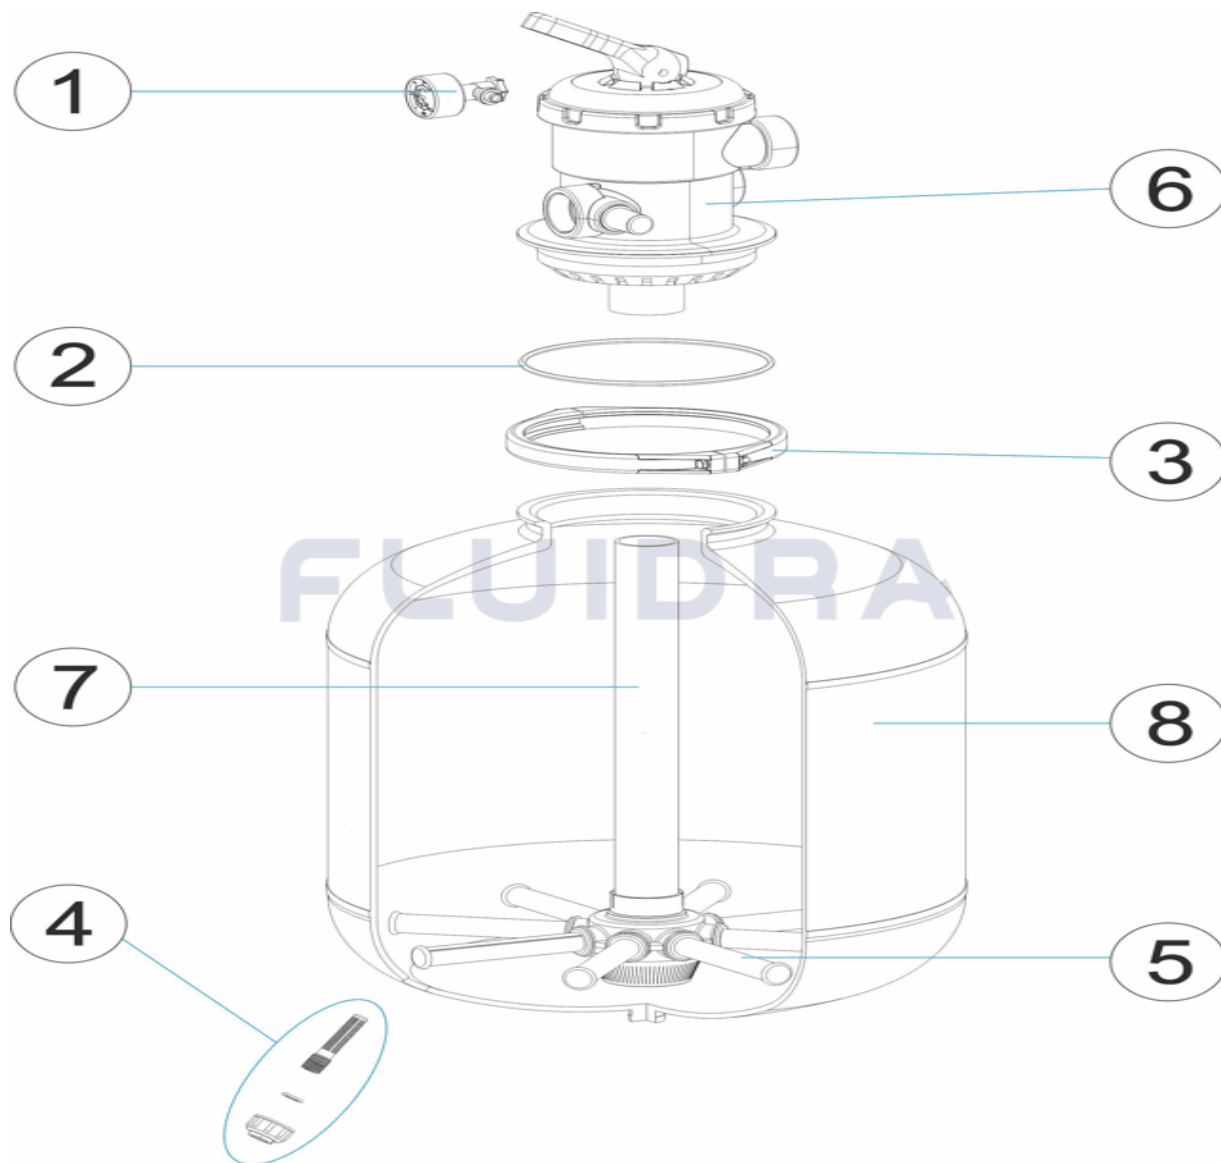

CODIGO **M00357, M00358**

DESCRIÇÃO: **FILTRO SKYPOOL D. 500-600**

PORTUGUES

POS	CODIGO	DESCRIÇÃO	JANTIDADE	POS	CODIGO	DESCRIÇÃO	JANTIDADE
1	4411020206A	MANÓMETRO COMPLETO		6	4404120002	VALVULA SELECTORA TOP	
2	4404080101A	JUNTA TÓRICA TAMPA		7	* 4404250024	CJTO. COLECTOR D. 500 TOP	
3	4411020402A	CONJUNTO ABRAÇADERA DE PLASTICO		7	* 4404250025	CJTO. COLECTOR D. 600 TOP	
4	4404220103	PURGA AREIA		8	* 154050001RTZ	CORPO FILTRO D. 500	
5	* 4404300120	BRAÇO COLECTOR 3/4" 160M "		8	* 154060002-TZ	CORPO FILTRO D. 600	
5	* 4404300712	BRAÇO COLECTOR 3/4" 225M "