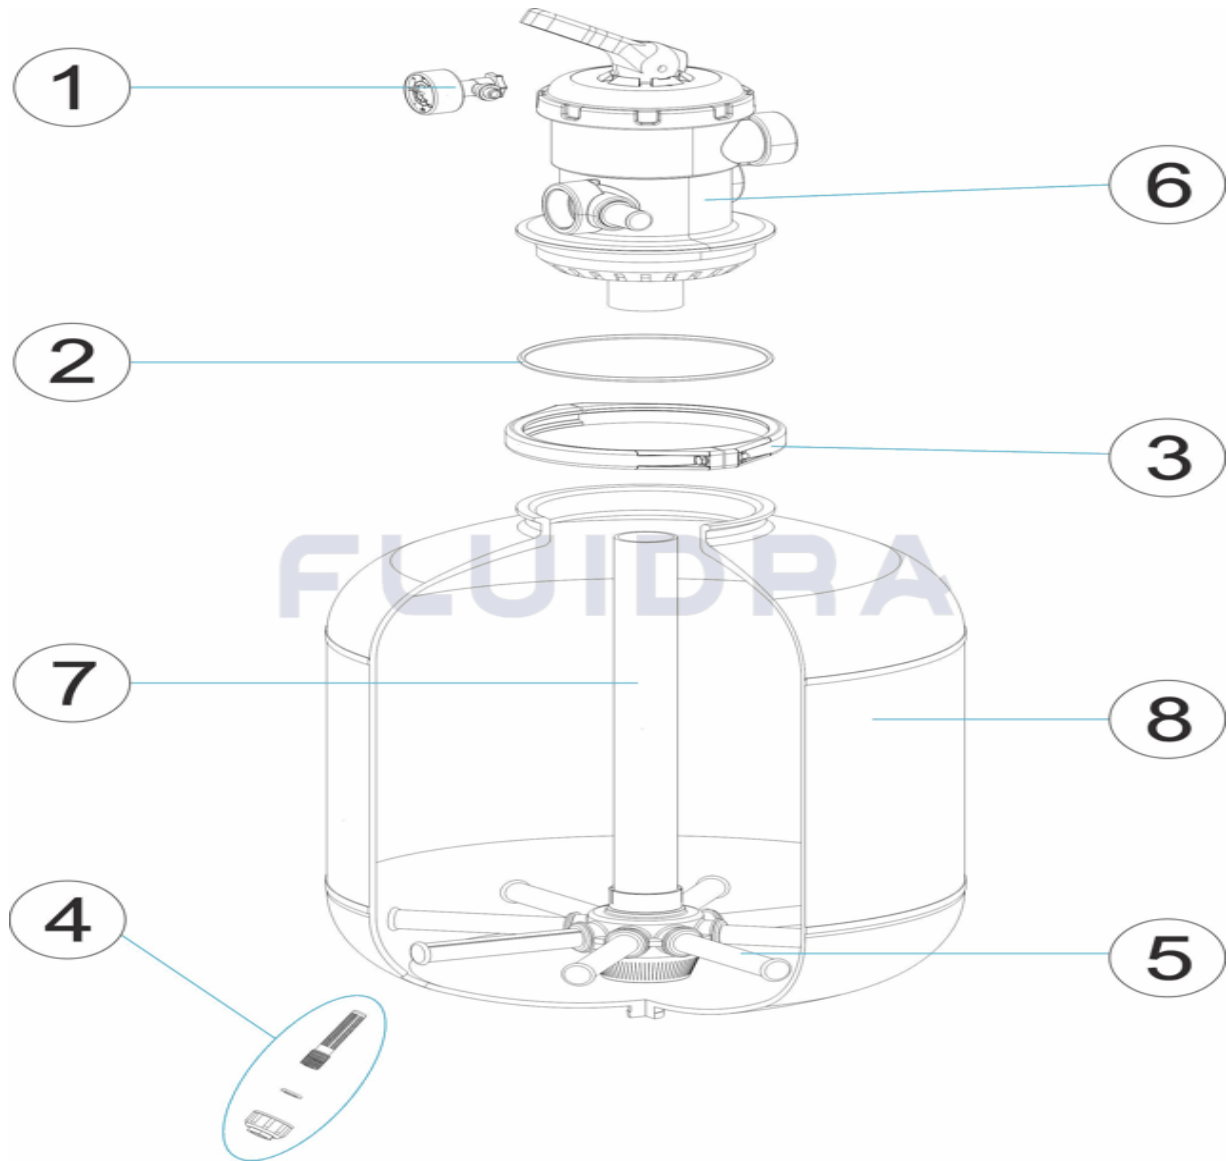

DESPIECE

REV.: 4

569

FECHA: 06/10/2021

HOJA: 1/2

CODIGO M00357, M00358

DESCRIPCION: FILTRO SKYPOOL D. 500 - 600

ESPAÑOL

POS	CODIGO	DESCRIPCION	CANTIDAD	POS	CODIGO	DESCRIPCION	CANTIDAD
1	4411020206A	MANOMETRO COMPLETO		6	4404120002	VALVULA TOP	
2	4404080101A	JUNTA TORICA TAPA		7	* 4404250024	CJTO. COLECTOR D. 500 TOP	
3	4411020402A	ZUNCHO PLASTICO		7	* 4404250025	CJTO. COLECTOR D. 600 TOP	
4	4404220103	PURGA ARENA		8	* 154050001RTZ	CUERPO FILTRO D. 500	
5	* 4404300120	BRAZO COLECTOR 3/4" 160 M "		8	* 154060002-TZ	CUERPO FILTRO D. 600	
5	* 4404300712	BRAZO COLECTOR 3/4" 225M "					

* VER HOJA DE OBSERVACIONES

DESPIECE

REV.: 4

569

FECHA: 06/10/2021

HOJA: 2/2

CODIGO **M00357, M00358**DESCRIPCION: **FILTRO SKYPOOL D. 500 - 600**

OBSERVACIONES

 DESCRIPTION: **FILTRE SKYPOOL D. 500-600**

FRANCAIS

POS	CODE	DESCRIPTION	QUANTITE	POS	CODE	DESCRIPTION	QUANTITE
1	4411020206A	MANOMETRE COMPLET		6	4404120002	VANNE 6 VOIES 10 M3	
2	4404080101A	JOINT TORIQUE COUVERCLE		7	* 4404250024	ENSEMBLE COLLECTEUR D. 500 TOP	
3	4411020402A	ENSEMBLE COLLIER EN PLASTIC		7	* 4404250025	ENSEMBLE COLLECTEUR D. 600 TOP	
4	4404220103	PURGE SABLE		8	* 154050001RTZ	CORPS DE FILTRE D. 500	
5	* 4404300120	BRAS DE REPARTITEUR 3/4" 160M "		8	* 154060002-TZ	CORPS DE FILTRE D. 600	
5	* 4404300712	BRAS DE REPARTITEUR 3/4" 225M "					