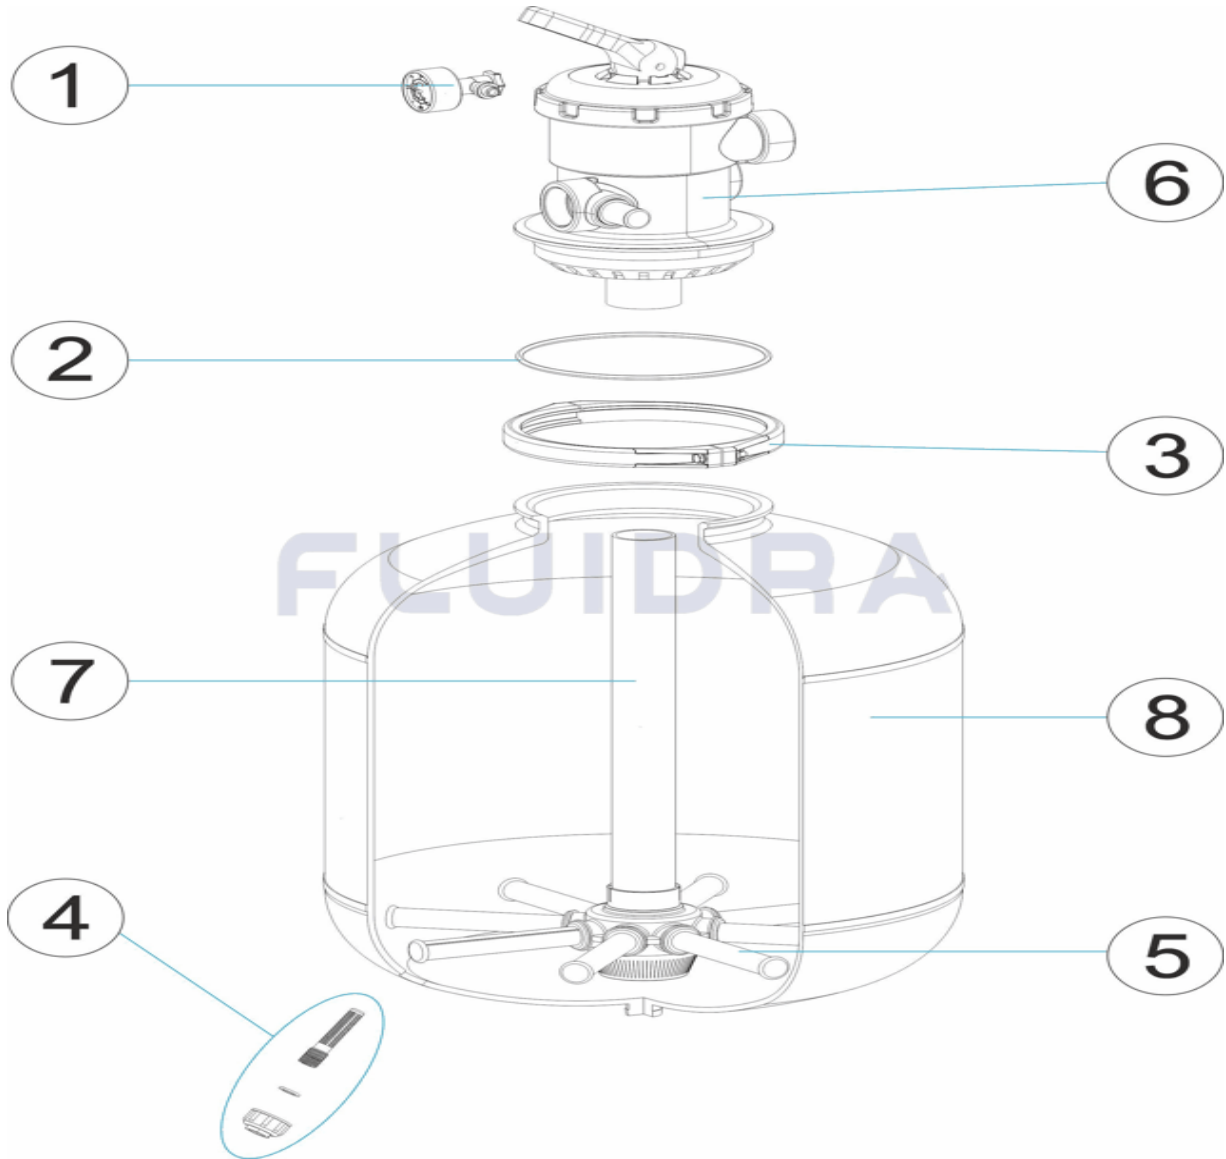

 DESCRIPTION: **FILTRE SKYPOOL D. 500-600**

FRANCAIS

POS	CODE	DESCRIPTION	QUANTITE	POS	CODE	DESCRIPTION	QUANTITE
1	4411020206A	MANOMETRE COMPLET		6	4404120002	VANNE 6 VOIES 10 M3	
2	4404080101A	JOINT TORIQUE COUVERCLE		7	* 4404250024	ENSEMBLE COLLECTEUR D. 500 TOP	
3	4411020402A	ENSEMBLE COLLIER EN PLASTIC		7	* 4404250025	ENSEMBLE COLLECTEUR D. 600 TOP	
4	4404220103	PURGE SABLE		8	* 154050001RTZ	CORPS DE FILTRE D. 500	
5	* 4404300120	BRAS DE REPARTITEUR 3/4" 160M "		8	* 154060002-TZ	CORPS DE FILTRE D. 600	
5	* 4404300712	BRAS DE REPARTITEUR 3/4" 225M "					

ÉCLATÉ

REV.: 4

569

DATE: 06/10/2021

PAG.: 2/2

CODE **M00357, M00358**DESCRIPTION: **FILTRE SKYPOOL D. 500-600**

OBSERVATIONS

POS	CODE	OBSERVATIONS
5	* 4404300120	POUR: M00357
5	* 4404300712	POUR: M00358
7	* 4404250024	POUR: M00357
7	* 4404250025	POUR: M00358
8	* 154050001RTZ	POUR: M00357
8	* 154060002-TZ	POUR: M00358

PARTS BREAKDOWN

REV.: 4
DATE: 06/10/2021
SHEET: 1/2

569

CODE M00357, M00358

DESCRIPTION: SKYPOOL D. 500-600 FILTER

ENGLISH

POS	CODE	DESCRIPTION	QUANTITY	POS	CODE	DESCRIPTION	QUANTITY
1	4411020206A	COMPLETE PRESSURE GAUGE UNIT		6	4404120002	BAYONETTE MULTIPOINT VALVE	
2	4404080101A	LID 'O' RING		7	* 4404250024	MANIFOLD ASSEMBLY D. 500 TOP	
3	4411020402A	PLASTIC V-CLAMP SET		7	* 4404250025	MANIFOLD ASSEMBLY D. 600 TOP	
4	4404220103	SAND PURGE		8	* 154050001RTZ	FILTER BODY D. 500	
5	* 4404300120	MANIFOLD ARM 3/4" 160 M "		8	* 154060002-TZ	FILTER BODY D. 600	
5	* 4404300712	MANIFOLD ARM 3/4" 225 M "					