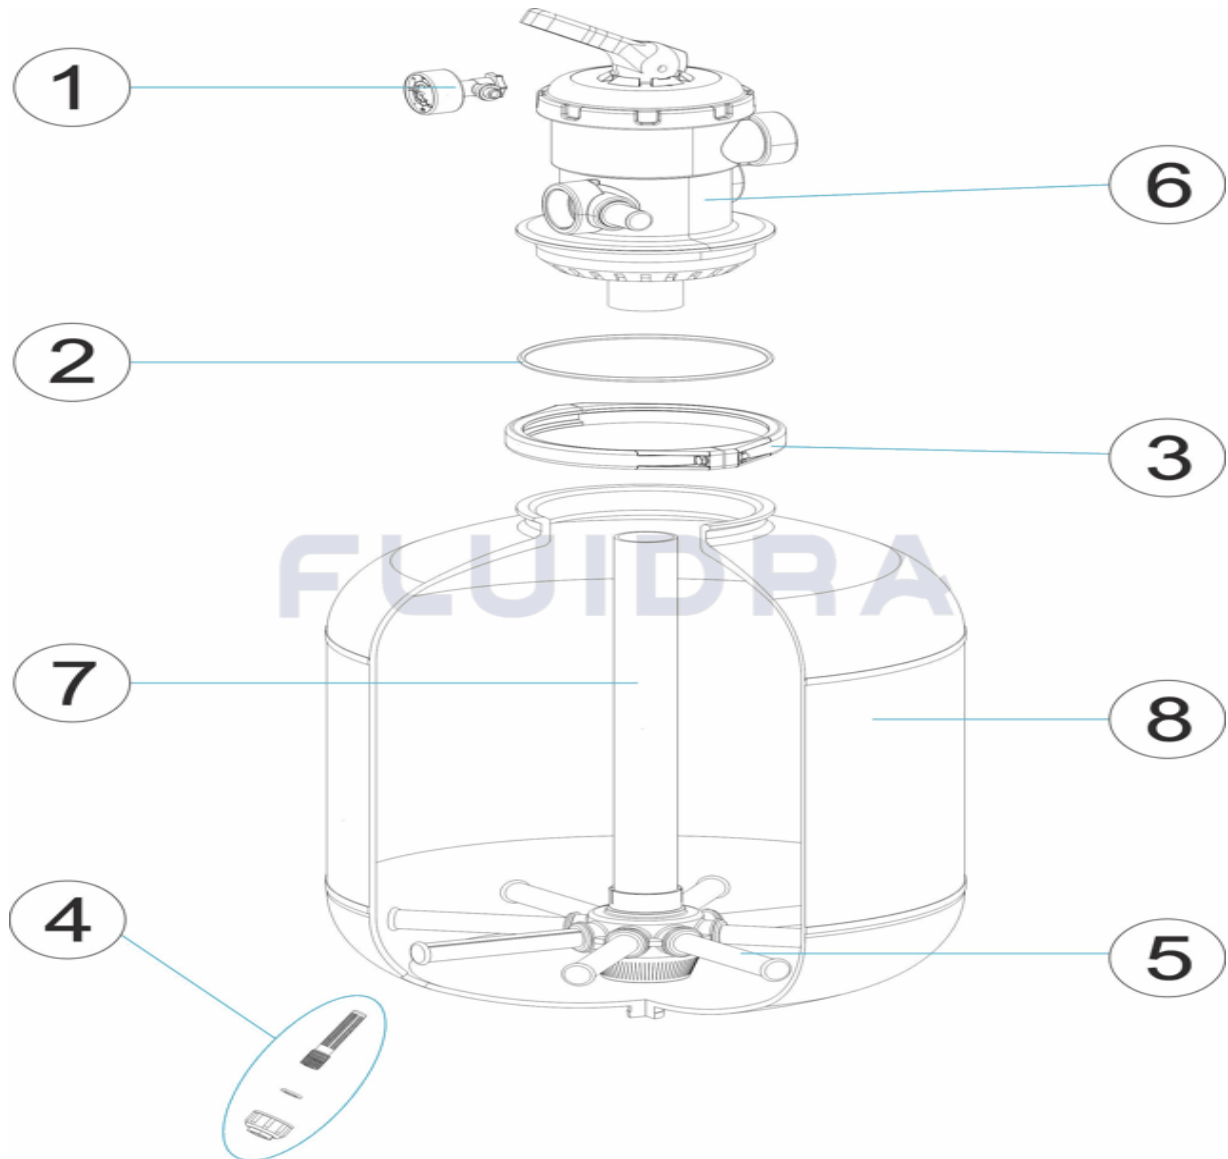

EINZELTEILE

ÜBER.: 4

569

DATUM: 06/10/2021

BLATT: 1/2

CODE **M00357, M00358**

BESCHREIBUNG: **FILTER SKYPOOL D. 500 - 600**

DEUTSCH

POS	CODE	BESCHREIBUNG	MENGE	POS	CODE	BESCHREIBUNG	MENGE
1	4411020206A	MANOMETER KOMPLETT		6	4404120002	VENTIL TOP	
2	4404080101A	O-RING ABDECKUNG		7	* 4404250024	SAMMELROHRSET D. 500 TOP	
3	4411020402A	EINSATZ KUNSTSTOFF		7	* 4404250025	SAMMELROHRSET D. 600 TOP	
4	4404220103	SANDENTLEERUNG		8	* 154050001RTZ	FILTERGEHÄUSE D. 500	
5	* 4404300120	FILTERSTERN-SCHLITZROHR 3/4" 160 M "		8	* 154060002-TZ	FILTERGEHÄUSE D. 600	
5	* 4404300712	FILTERSTERN-SCHLITZROHR 3/4" 225M "					