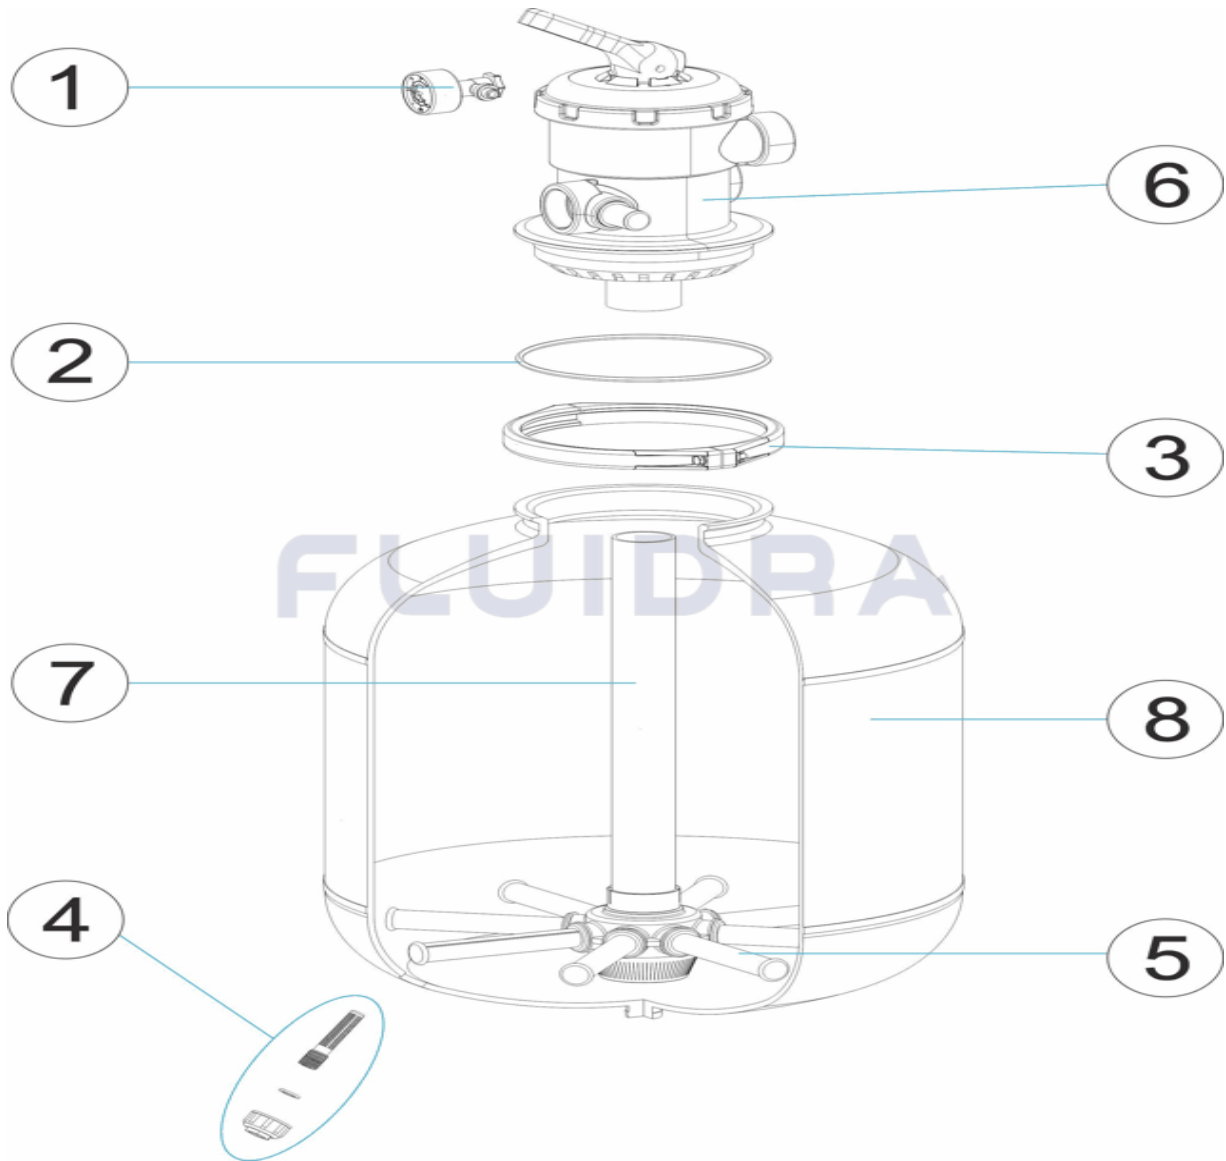

PARTS BREAKDOWN

REV.: 4
DATE: 06/10/2021
SHEET: 1/2

569

CODE M00357, M00358

DESCRIPTION: SKYPOOL D. 500-600 FILTER

ENGLISH

POS	CODE	DESCRIPTION	QUANTITY	POS	CODE	DESCRIPTION	QUANTITY
1	4411020206A	COMPLETE PRESSURE GAUGE UNIT		6	4404120002	BAYONETTE MULTIPOINT VALVE	
2	4404080101A	LID 'O' RING		7	* 4404250024	MANIFOLD ASSEMBLY D. 500 TOP	
3	4411020402A	PLASTIC V-CLAMP SET		7	* 4404250025	MANIFOLD ASSEMBLY D. 600 TOP	
4	4404220103	SAND PURGE		8	* 154050001RTZ	FILTER BODY D. 500	
5	* 4404300120	MANIFOLD ARM 3/4" 160 M "		8	* 154060002-TZ	FILTER BODY D. 600	
5	* 4404300712	MANIFOLD ARM 3/4" 225 M "					

* SEE OBSERVATIONS SHEET

PARTS BREAKDOWN

REV.: 4

569

DATE: 06/10/2021

SHEET: 2/2

CODE **M00357, M00358**

DESCRIPTION: **SKYPOOL D. 500-600 FILTER**

DESCRIZIONE: **FILTRO SKYPOOL D. 500-600**

ITALIANO

POS	CODICE	DESCRIZIONE	QUANTITA'	POS	CODICE	DESCRIZIONE	QUANTITA'
1	4411020206A	MANOMETRO COMPLETO		6	4404120002	VALVOLA TOP A 6 VIE	
2	4404080101A	O-RING COPERCHIO		7	* 4404250024	KIT COLLETTORE D. 500 TOP	
3	4411020402A	INSIEME FASCIA IN PLASTICA		7	* 4404250025	KIT COLLETTORE D. 600 TOP	
4	4404220103	SCARICO SABBIA		8	* 154050001RTZ	CORPO FILTRO D. 500	
5	* 4404300120	CANDELOTTO COLLECTORE 3/4" 160M "		8	* 154060002-TZ	CORPO FILTRO D. 600	
5	* 4404300712	CANDELOTTO COLLECTORE 3/4" 225M "					