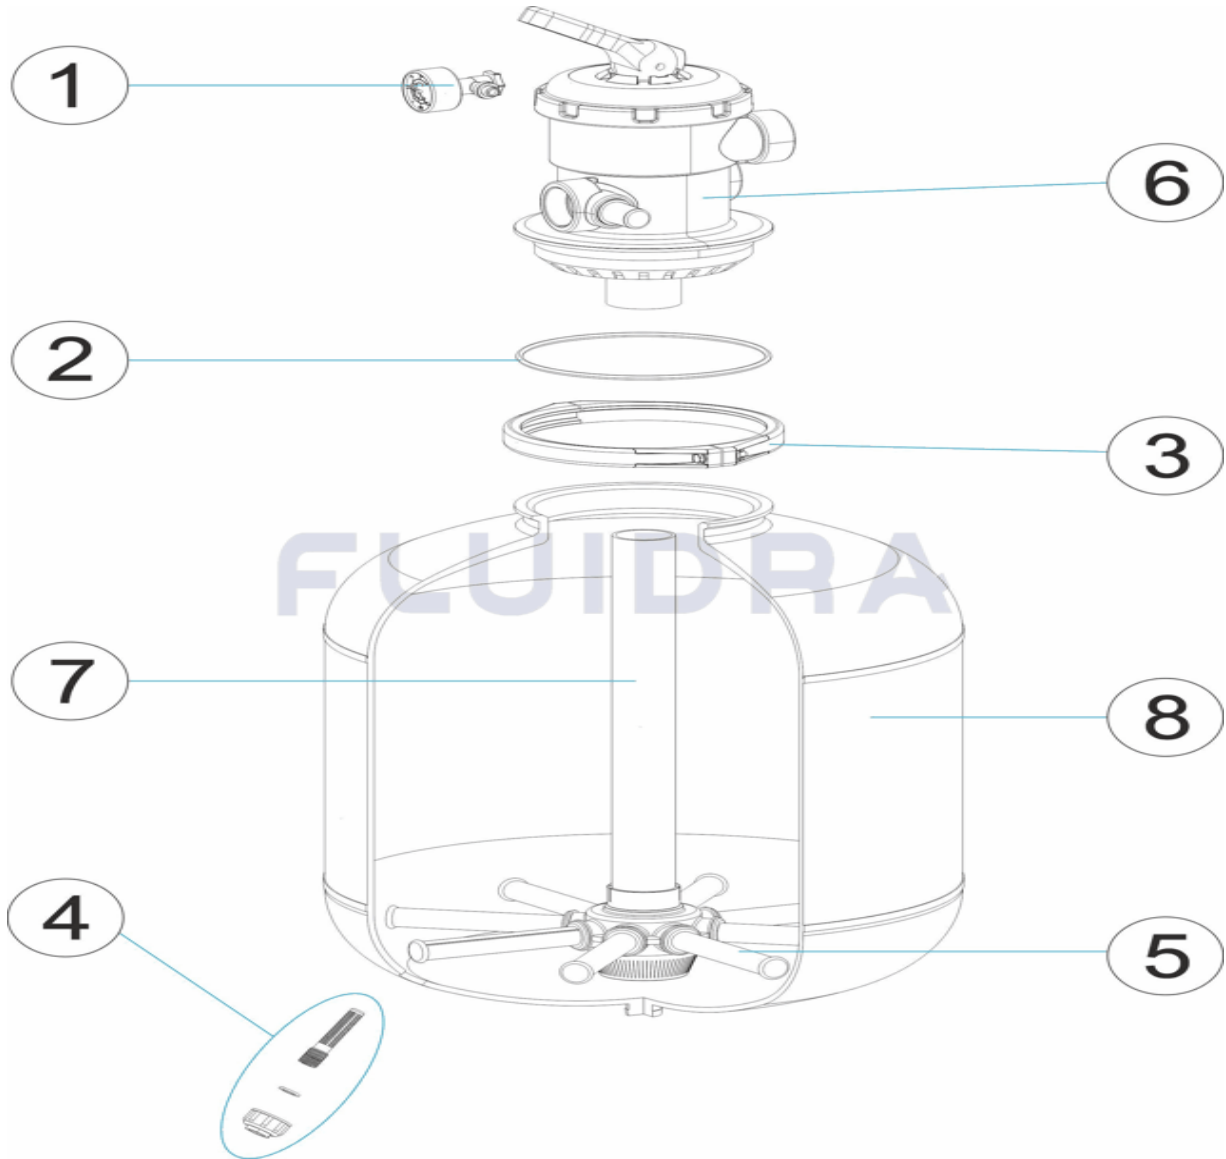

DESPIECE

REV.: 4

569

FECHA: 06/10/2021

HOJA: 1/2

CODIGO M00357, M00358

DESCRIPCION: FILTRO SKYPOOL D. 500 - 600

ESPAÑOL

POS	CODIGO	DESCRIPCION	CANTIDAD	POS	CODIGO	DESCRIPCION	CANTIDAD
1	4411020206A	MANOMETRO COMPLETO		6	4404120002	VALVULA TOP	
2	4404080101A	JUNTA TORICA TAPA		7	* 4404250024	CJTO. COLECTOR D. 500 TOP	
3	4411020402A	ZUNCHO PLASTICO		7	* 4404250025	CJTO. COLECTOR D. 600 TOP	
4	4404220103	PURGA ARENA		8	* 154050001RTZ	CUERPO FILTRO D. 500	
5	* 4404300120	BRAZO COLECTOR 3/4" 160 M "		8	* 154060002-TZ	CUERPO FILTRO D. 600	
5	* 4404300712	BRAZO COLECTOR 3/4" 225M "					

* VER HOJA DE OBSERVACIONES

DESPIECE

REV.: 4

569

FECHA: 06/10/2021

HOJA: 2/2

CODIGO **M00357, M00358**DESCRIPCION: **FILTRO SKYPOOL D. 500 - 600**

OBSERVACIONES

 DESCRIPTION: **FILTRE SKYPOOL D. 500-600**

FRANCAIS

POS	CODE	DESCRIPTION	QUANTITE	POS	CODE	DESCRIPTION	QUANTITE
1	4411020206A	MANOMETRE COMPLET		6	4404120002	VANNE 6 VOIES 10 M3	
2	4404080101A	JOINT TORIQUE COUVERCLE		7	* 4404250024	ENSEMBLE COLLECTEUR D. 500 TOP	
3	4411020402A	ENSEMBLE COLLIER EN PLASTIC		7	* 4404250025	ENSEMBLE COLLECTEUR D. 600 TOP	
4	4404220103	PURGE SABLE		8	* 154050001RTZ	CORPS DE FILTRE D. 500	
5	* 4404300120	BRAS DE REPARTITEUR 3/4" 160M "		8	* 154060002-TZ	CORPS DE FILTRE D. 600	
5	* 4404300712	BRAS DE REPARTITEUR 3/4" 225M "					