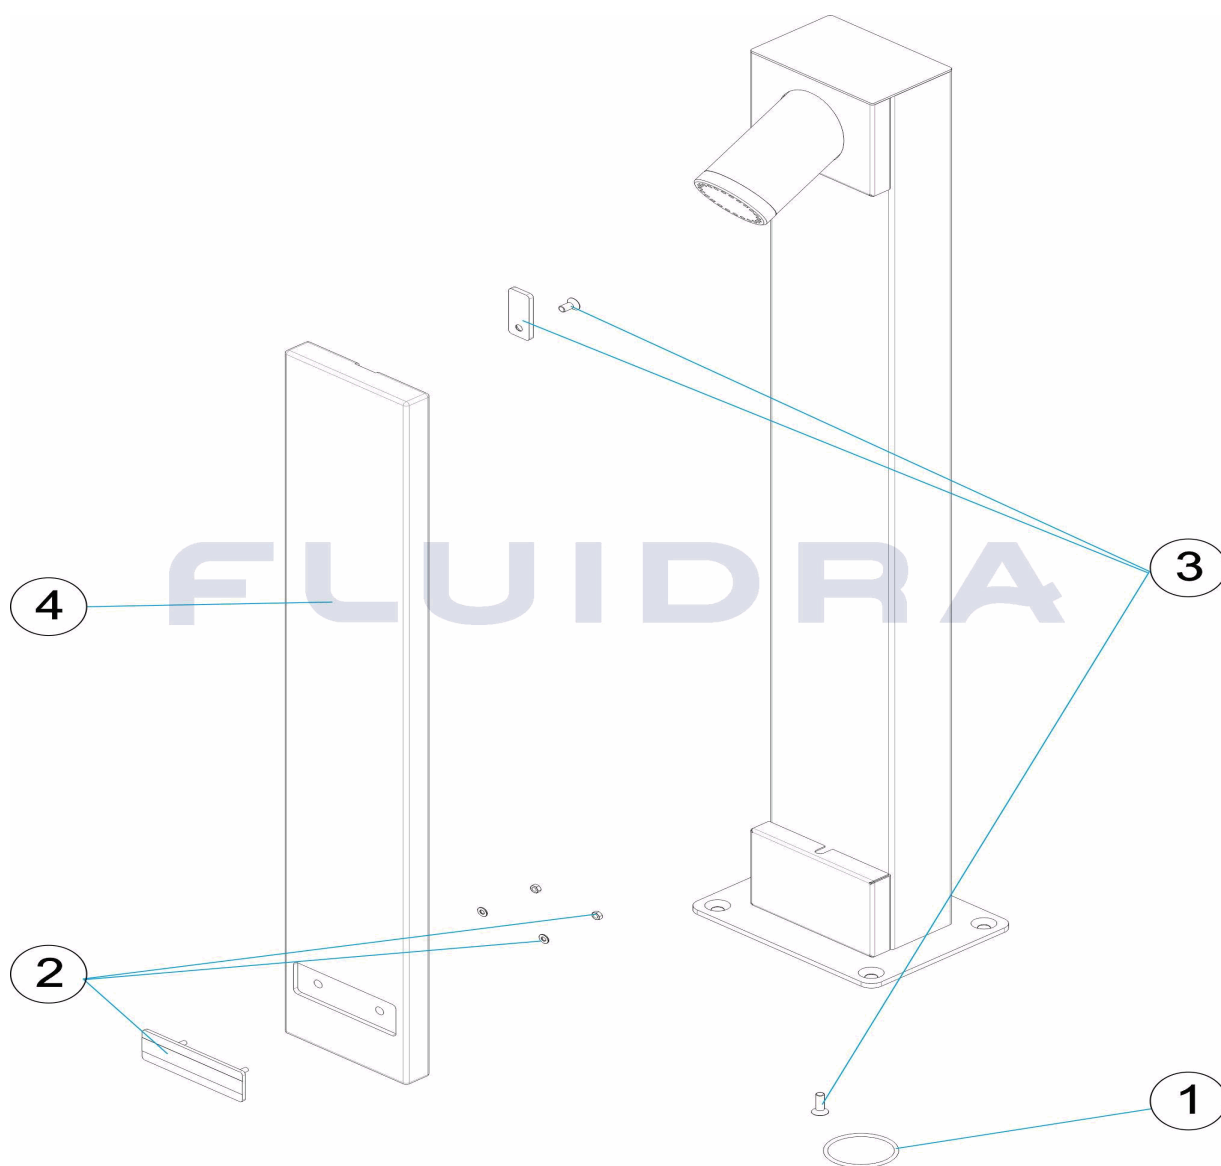

CODICE **45868**

DESCRIZIONE: **GIOCO " CANNONE" PLUVIU "**

ITALIANO

POS	CODICE	DESCRIZIONE	QUANTITA'	POS	CODICE	DESCRIZIONE	QUANTITA'
1	4401040000	O-RING		3	4401040002	LEGNA DEL SOFFITTO	
2	4401040001	FLANGIA ASTRAL		4	45868R0010	PLACCA LEGNO