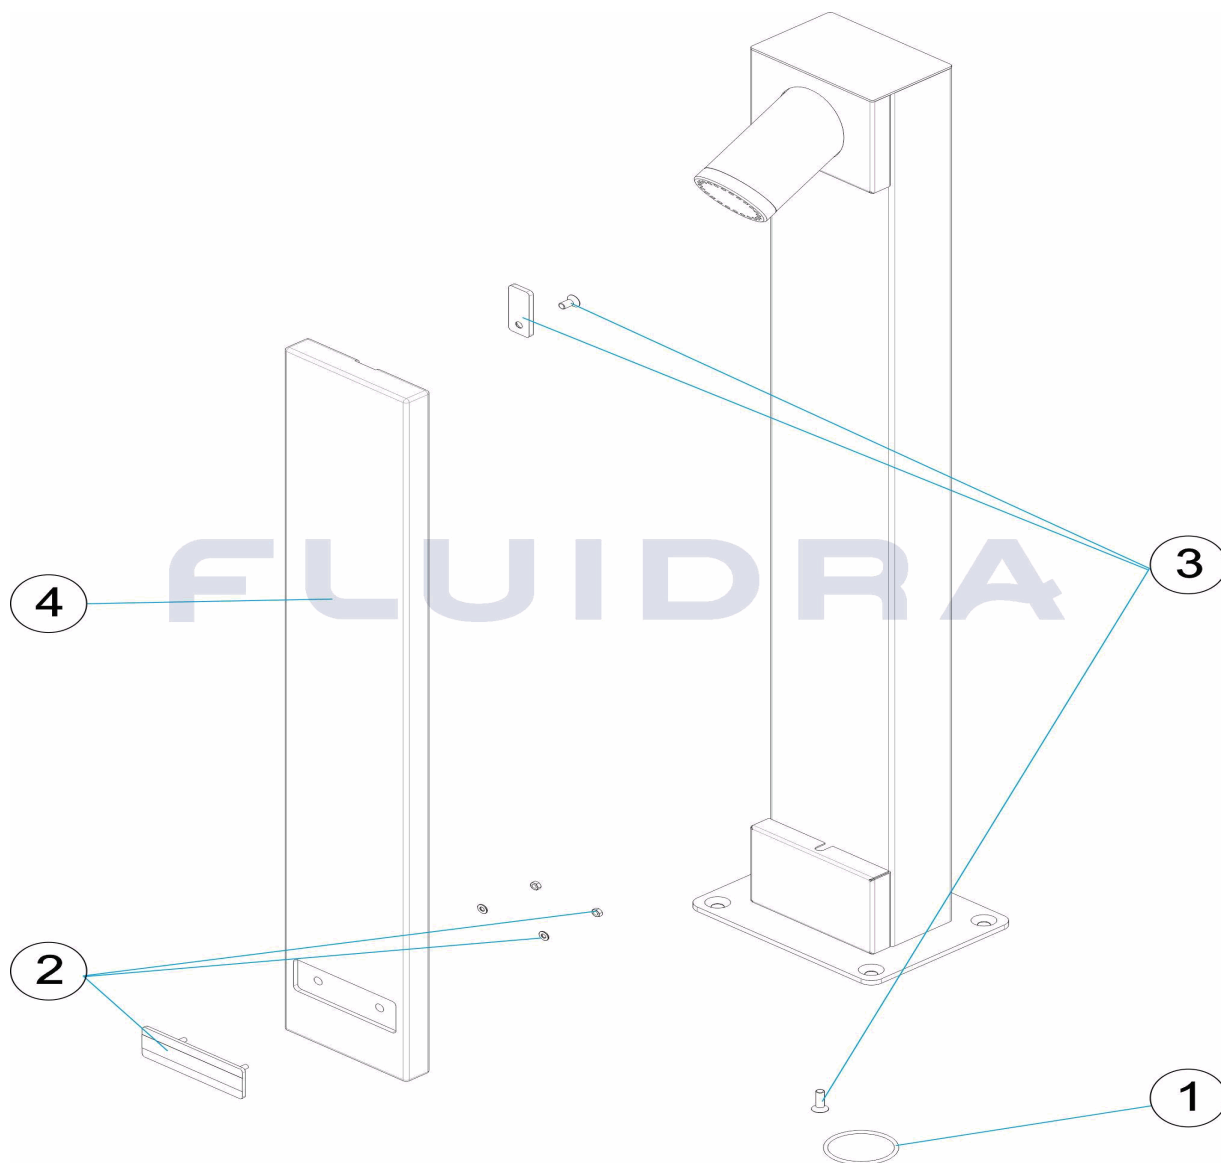

CODIGO **45868**

DESCRIPCION: **CAÑON APS**

ESPAÑOL

POS	CODIGO	DESCRIPCION	CANTIDAD	POS	CODIGO	DESCRIPCION	CANTIDAD
1	4401040000	JUNTA TÓRICA		3	4401040002	TOPE MADERA	
2	4401040001	EMBELLECEDOR CODIGO ASTRAL		4	45868R0010	EMBELLECEDOR MADERA	

CODE **45868**

DESCRIPTION: **CANON PLUVIUM**

FRANCAIS

POS	CODE	DESCRIPTION	QUANTITE	POS	CODE	DESCRIPTION	QUANTITE
1	4401040000	JOINT TORIQUE		3	4401040002	PLAFOND EN BOIS	
2	4401040001	ENJOLIVEUR ASTRAL		4	45868R0010	ENJOLIVEUR BOIS	

CODE **45868**

DESCRIPTION: **CANNON APS**

ENGLISH

POS	CODE	DESCRIPTION	QUANTITY	POS	CODE	DESCRIPTION	QUANTITY
1	4401040000	O' RING		3	4401040002	WOOD CEILING	
2	4401040001	LOGO TRIM		4	45868R0010	WOODEN TRIM	

CODICE **45868**

DESCRIZIONE: **GIOCO " CANNONE" PLUVIU "**

ITALIANO

POS	CODICE	DESCRIZIONE	QUANTITA'	POS	CODICE	DESCRIZIONE	QUANTITA'
1	4401040000	O-RING		3	4401040002	LEGNA DEL SOFFITTO	
2	4401040001	FLANGIA ASTRAL		4	45868R0010	PLACCA LEGNO	