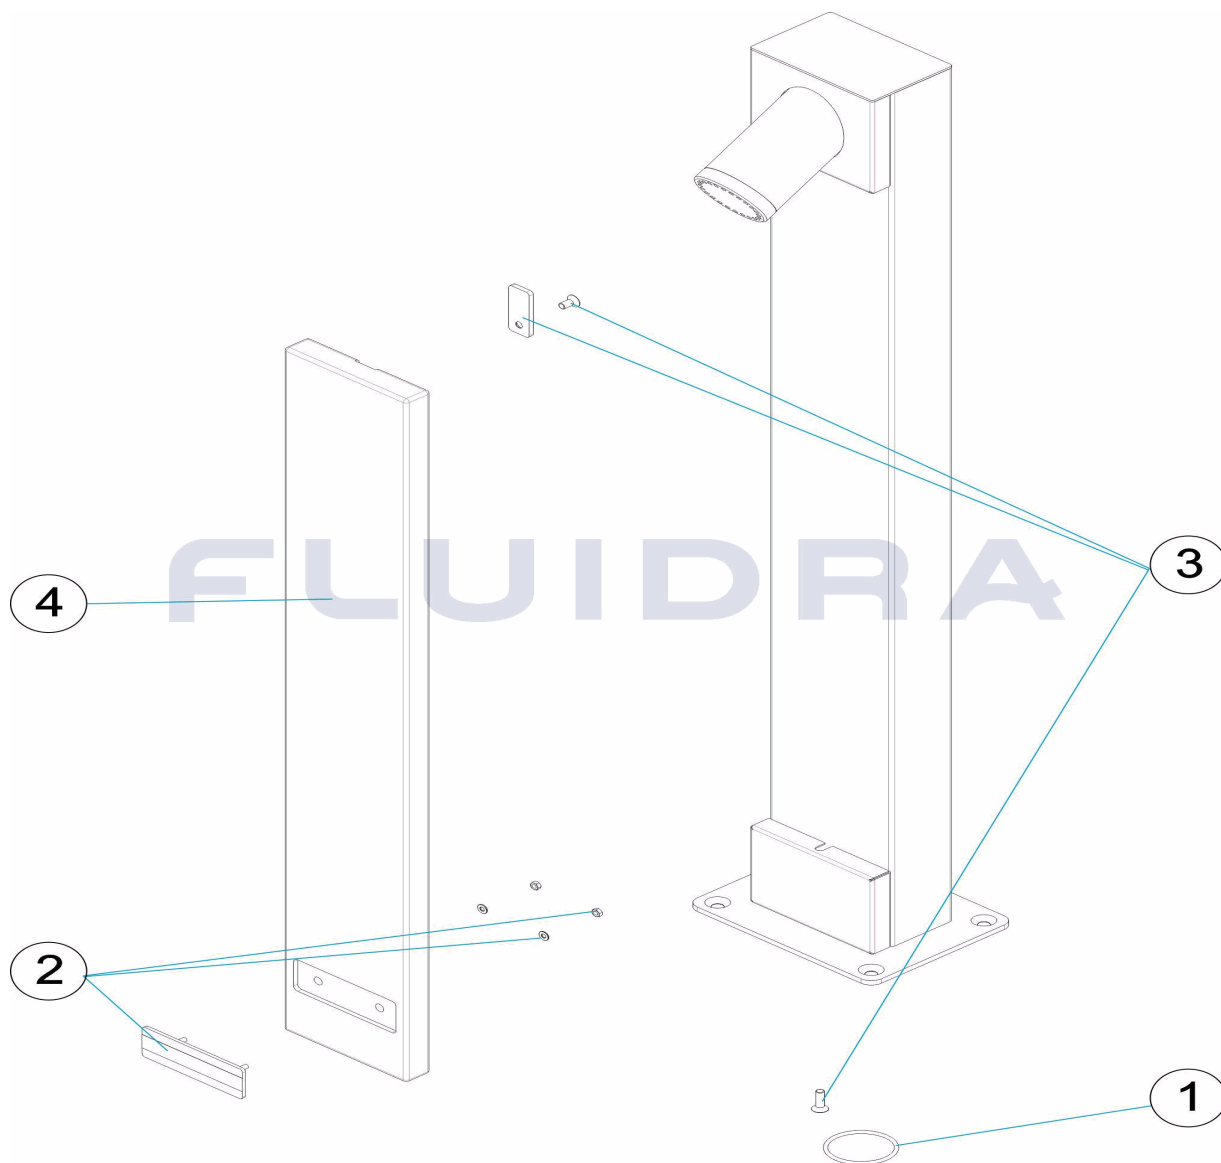

CODE **45868**

DESCRIPTION: **CANNON APS**

ENGLISH

POS	CODE	DESCRIPTION	QUANTITY	POS	CODE	DESCRIPTION	QUANTITY
1	4401040000	O' RING		3	4401040002	WOOD CEILING	
2	4401040001	LOGO TRIM		4	45868R0010	WOODEN TRIM	

CODE **45868**

BESCHREIBUNG: **WASSERSTRAHLER APS**

DEUTSCH

POS	CODE	BESCHREIBUNG	MENGE	POS	CODE	BESCHREIBUNG	MENGE
1	4401040000	O-RING		3	4401040002	ABSCHLUSS HOLZ	
2	4401040001	BLLENDE ASTRAL		4	45868R0010	BLLENDE HOLZ	

CODIGO **45868**

DESCRIÇÃO: **CANHÃO DE ÁGUA APS**

PORTUGUES

POS	CODIGO	DESCRIÇÃO	JANTIDADE	POS	CODIGO	DESCRIÇÃO	JANTIDADE
1	4401040000	JUNTA TÓRICA		3	4401040002	TECTO DE MADEIRA	
2	4401040001	EMBELEZADOR ASTRAL		4	45868R0010	PLACA DECORATIVA MADEIRA	