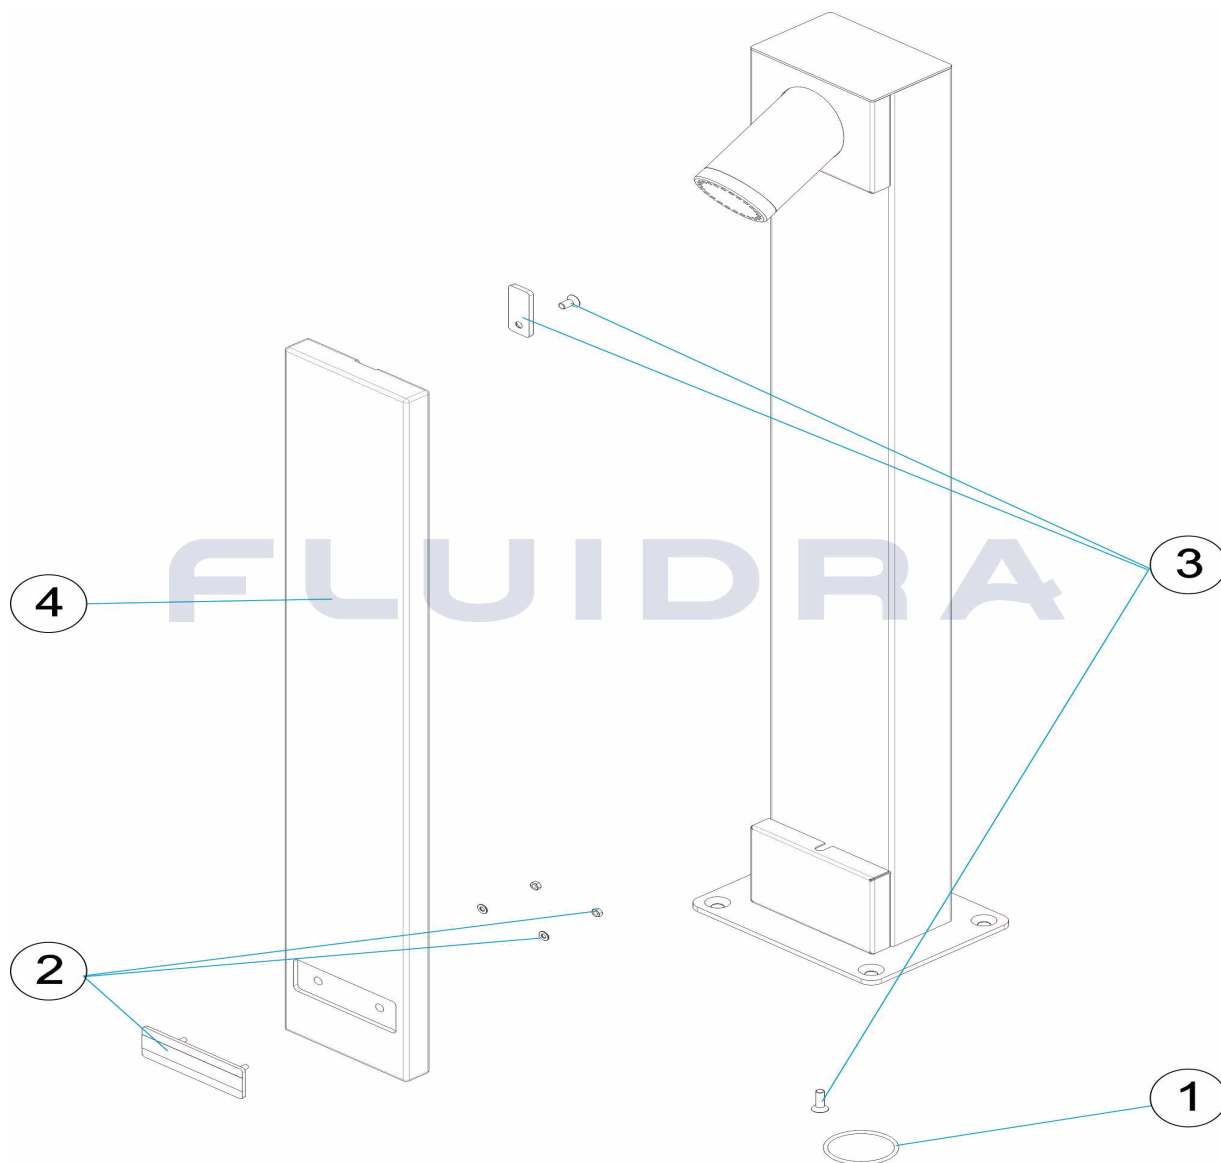

CODIGO **45868**

DESCRIPCION: **CAÑON APS**

ESPAÑOL

POS	CODIGO	DESCRIPCION	CANTIDAD	POS	CODIGO	DESCRIPCION	CANTIDAD
1	4401040000	JUNTA TÓRICA		3	4401040002	TOPE MADERA	
2	4401040001	EMBELLECEDOR CODIGO ASTRAL		4	45868R0010	EMBELLECEDOR MADERA	

CODE **45868**

DESCRIPTION: **CANON PLUVIUM**

FRANCAIS

POS	CODE	DESCRIPTION	QUANTITE	POS	CODE	DESCRIPTION	QUANTITE
1	4401040000	JOINT TORIQUE		3	4401040002	PLAFOND EN BOIS	
2	4401040001	ENJOLIVEUR ASTRAL		4	45868R0010	ENJOLIVEUR BOIS	

CODE **45868**

DESCRIPTION: **CANNON APS**

ENGLISH

POS	CODE	DESCRIPTION	QUANTITY	POS	CODE	DESCRIPTION	QUANTITY
1	4401040000	O' RING		3	4401040002	WOOD CEILING	
2	4401040001	LOGO TRIM		4	45868R0010	WOODEN TRIM	