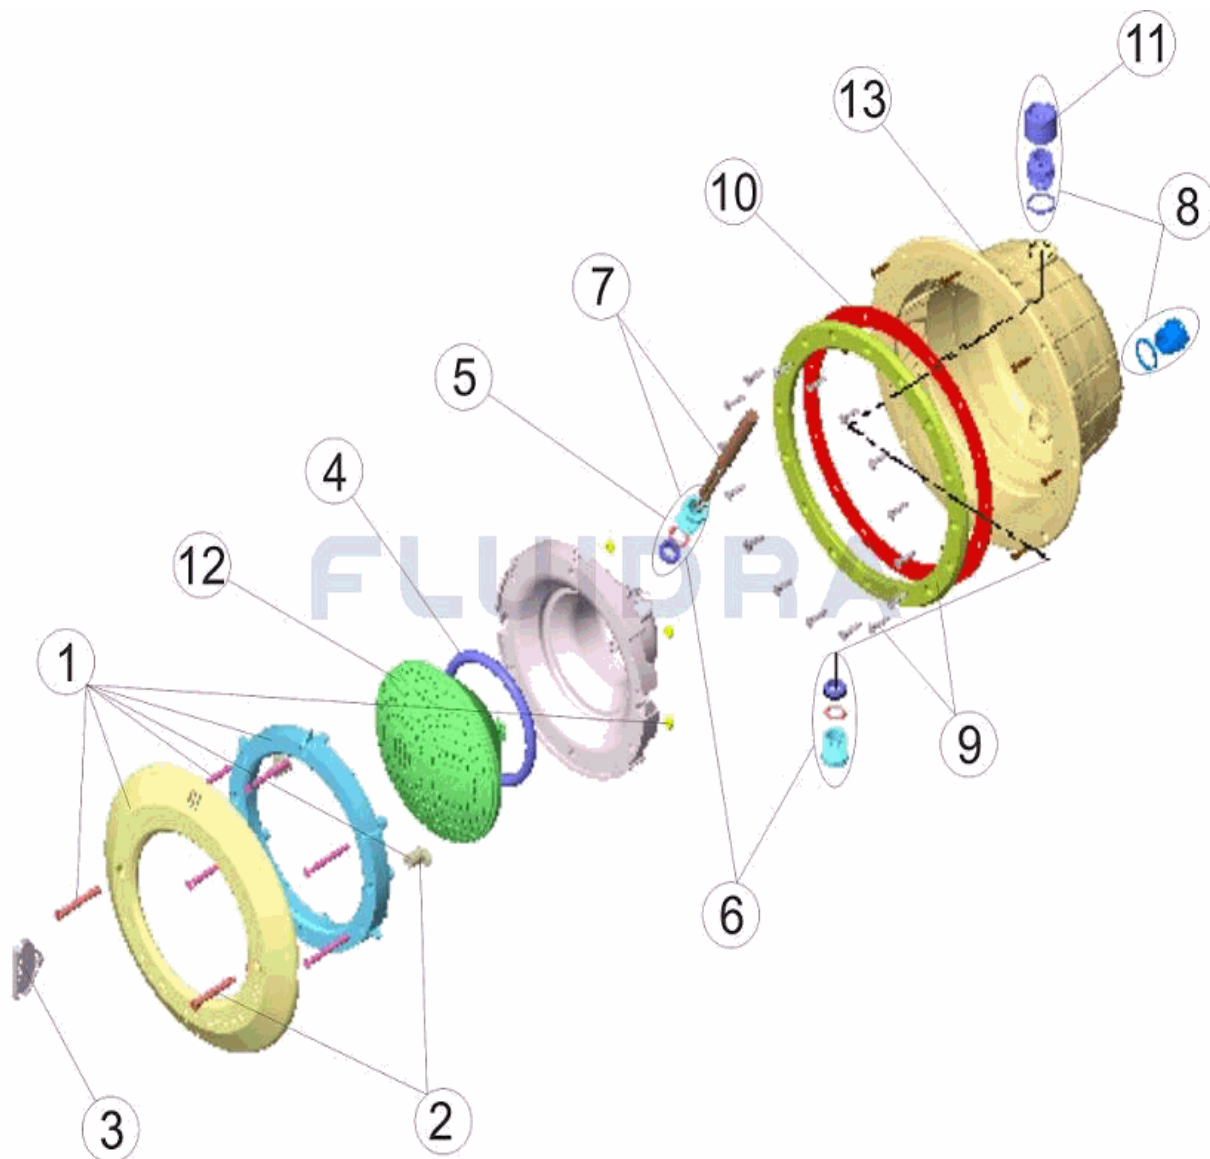

CODE **33979**

BESCHREIBUNG: **UWS NF PLATTENBECKEN SELBSTBOHREND**

DEUTSCH

POS	CODE	BESCHREIBUNG	MENGE	POS	CODE	BESCHREIBUNG	MENGE
1	4403014004	ZIERRING WEISS		8	4403010313	QUETSCHVERSCHRAUBUNG GEHÄUSE UV	
2	4403014007	FIXIERSCHRAUBE UWS NF		9	4403013506	BEFESTIGUNGSFLANSCH UWS (PARKER)	
3	4403014006	SCHLÜSSEL FIXIERUNG SCHRAUBE NF		10	4403010402	DICHTUNG SELBSTKLEBEND BREIT UWS €	
4	4403010304	O-RING UWS		11	4403010802	NIPPEL M-25	
5	4403014008	BASIS UWS NF PAR 56		12	4403010058	LAMPE 300 W 12 V	
6	4403010110	QUETSCHVERSCHRAUBUNG M25 HALOGEN		13	33979R0001	EINBAUTOPF PLATTENBECKEN AUTOGEW	
7	4403010314	UWS-KABEL M-25 HALOGEN					

CODE **33979**

DESCRIPTION: **LIGHT NF PANEL POOL SELF - THREADING SCREW**

ENGLISH

POS	CODE	DESCRIPTION	QUANTITY	POS	CODE	DESCRIPTION	QUANTITY
1	4403014004	FACE PLATE WHITE		8	4403010313	BODY PACKING GLAND M-25	
2	4403014007	LIGHT FIXING SCREW		9	4403013506	LIGHT FIXING FLANGE (PARKER)	
3	4403014006	FIXING KEY		10	4403010402	ADHESIVE GASKET	
4	4403010304	LIGHT O RING		11	4403010802	MUFF M-25	
5	4403014008	BACK COVER UWL NF PAR 56		12	4403010058	LIGHTBULB	
6	4403010110	PACKING GLAND M 25		13	33979R0001	FLOODLAMP HOUSING	
7	4403010314	LIGHT CABLE M-25					

CODIGO **33979**

DESCRIPCION: **PROYECTOR NF PISCINA PANELES AUTOROSCA**

ESPAÑOL

POS	CODIGO	DESCRIPCION	CANTIDAD	POS	CODIGO	DESCRIPCION	CANTIDAD
1	4403014004	ARO EMBELLECEDOR BLANCO		8	4403010313	PRENSAESTOPAS CUERPO PROYECTOR I	
2	4403014007	TORNILLO FIJACION PROYECTOR NF		9	4403013506	BRIDA FIJACION PROYECTOR (PARKER)	
3	4403014006	LLAVE FIJACION TORNILLO NF		10	4403010402	JUNTA ADHESIVA ANCHA PROYECTOR STC	
4	4403010304	JUNTA TORICA PROYECTOR		11	4403010802	MANGUITO M-25	
5	4403014008	FONDO FOCO PROYECTOR NF PAR 56		12	4403010058	LAMPARA 300W.12.V.	
6	4403010110	PRENSAESTOPAS M25 HALOGENO		13	33979R0001	NICHO PIS. PANELES AUTOROSCA PROYE	
7	4403010314	CABLE PROYECTOR M-25 HALOGENO					