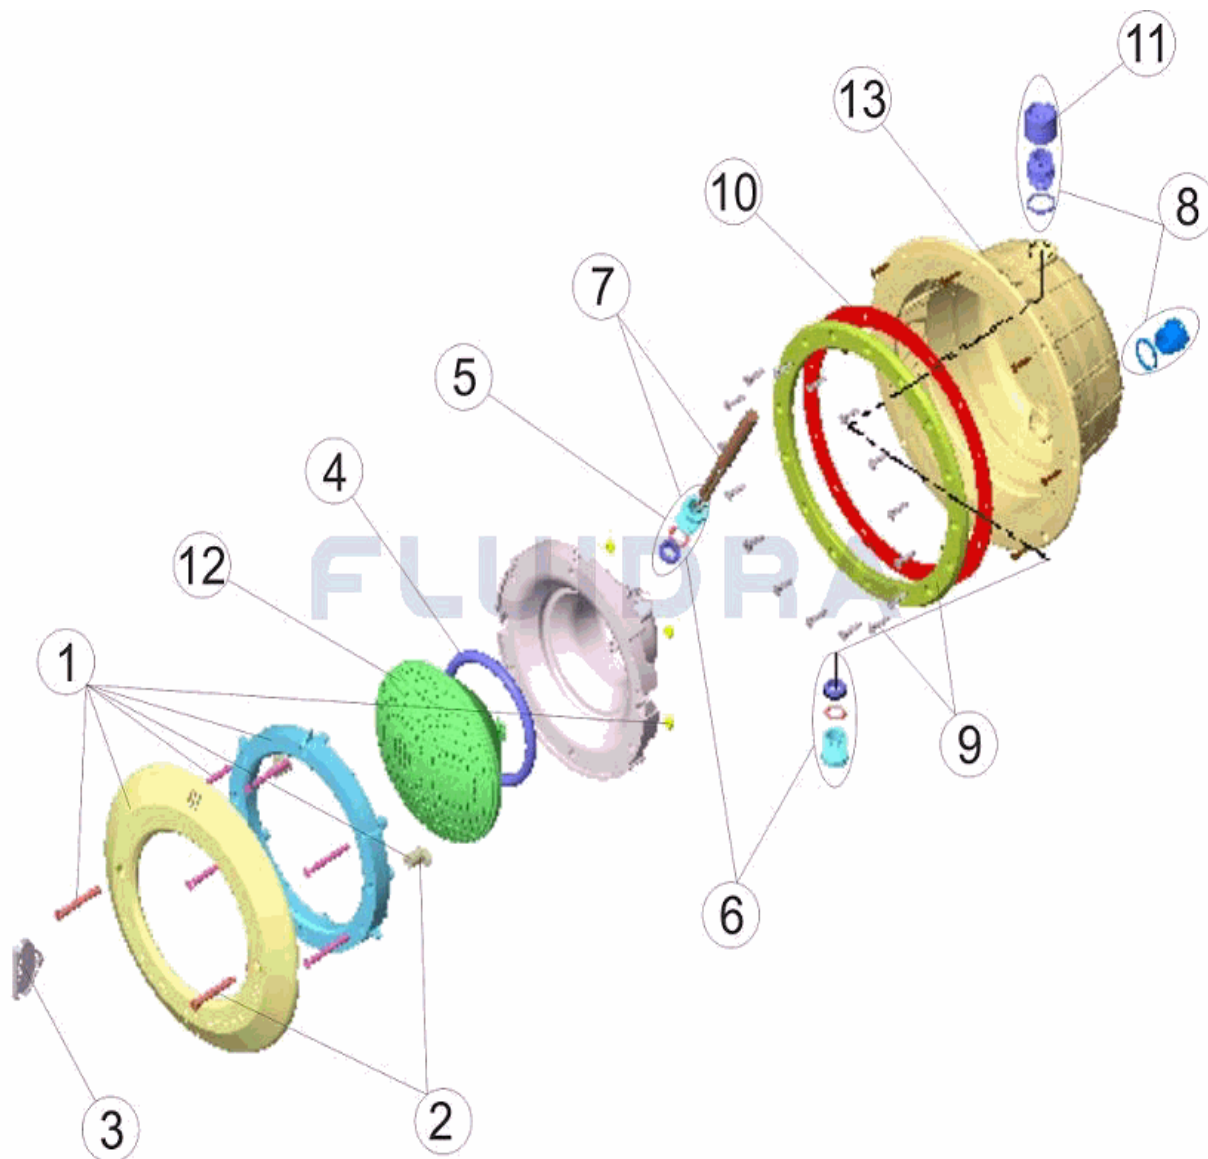

CODIGO **33979**

DESCRIPCION: **PROYECTOR NF PISCINA PANELES AUTOROSCA**

ESPAÑOL

POS	CODIGO	DESCRIPCION	CANTIDAD	POS	CODIGO	DESCRIPCION	CANTIDAD
1	4403014004	ARO EMBELLECEDOR BLANCO		8	4403010313	PRENSAESTOPAS CUERPO PROYECTOR I	
2	4403014007	TORNILLO FIJACION PROYECTOR NF		9	4403013506	BRIDA FIJACION PROYECTOR (PARKER)	
3	4403014006	LLAVE FIJACION TORNILLO NF		10	4403010402	JUNTA ADHESIVA ANCHA PROYECTOR STC	
4	4403010304	JUNTA TORICA PROYECTOR		11	4403010802	MANGUITO M-25	
5	4403014008	FONDO FOCO PROYECTOR NF PAR 56		12	4403010058	LAMPARA 300W.12.V.	
6	4403010110	PRENSAESTOPAS M25 HALOGENO		13	33979R0001	NICHO PIS. PANELES AUTOROSCA PROYE	
7	4403010314	CABLE PROYECTOR M-25 HALOGENO					

CODE **33979**

DESCRIPTION: **PROJECTEUR NF PISCINE PANNEAUX AUTOTARAUDEUR**

FRANCAIS

POS	CODE	DESCRIPTION	QUANTITE	POS	CODE	DESCRIPTION	QUANTITE
1	4403014004	ENJOLIVEUR BLANC		8	4403010313	CORPS PRESSE ETOUPE M-25	
2	4403014007	VIS FIXATION PROJECTEUR NF		9	4403013506	BRIDE FIXATION PROJECTEUR (PARKER)	
3	4403014006	CLE DE SERRAGE		10	4403010402	JOINT ADHESIF	
4	4403010304	JOINT TORIQUE PROJECTEUR		11	4403010802	MANCHON M-25	
5	4403014008	FOND PROJECTEUR NF PAR 56		12	4403010058	LAMPE	
6	4403010110	PRESSE-ETOUPE M 25		13	33979R0001	NICHE PROJECTEUR	
7	4403010314	CABLE PROJECTEUR M-25					

CODICE **33979**

DESCRIZIONE: **PROIETTORE NF PISCINA PANNELLI AUTOFILETTO**

ITALIANO

POS	CODICE	DESCRIZIONE	QUANTITA'	POS	CODICE	DESCRIZIONE	QUANTITA'
1	4403014004	FLANGIA FINITURA COLORE BIANCO		8	4403010313	PRESSACAVI CORPO M-25	
2	4403014007	VITE FISSAGGIO FARO NF		9	4403013506	FLANGIA FISSAGGIO FARO (PARKER)	
3	4403014006	CHIAVE		10	4403010402	GUARNIZIONE ADESIVA	
4	4403010304	O-RING FARO		11	4403010802	MANICOTTO M-25	
5	4403014008	CALOTTA FARO NF PAR 56		12	4403010058	LAMPADINA	
6	4403010110	PRESSACAVI M 25		13	33979R0001	NICCHIA PROIETTORE	
7	4403010314	CABLE PROJECTEUR M-25					