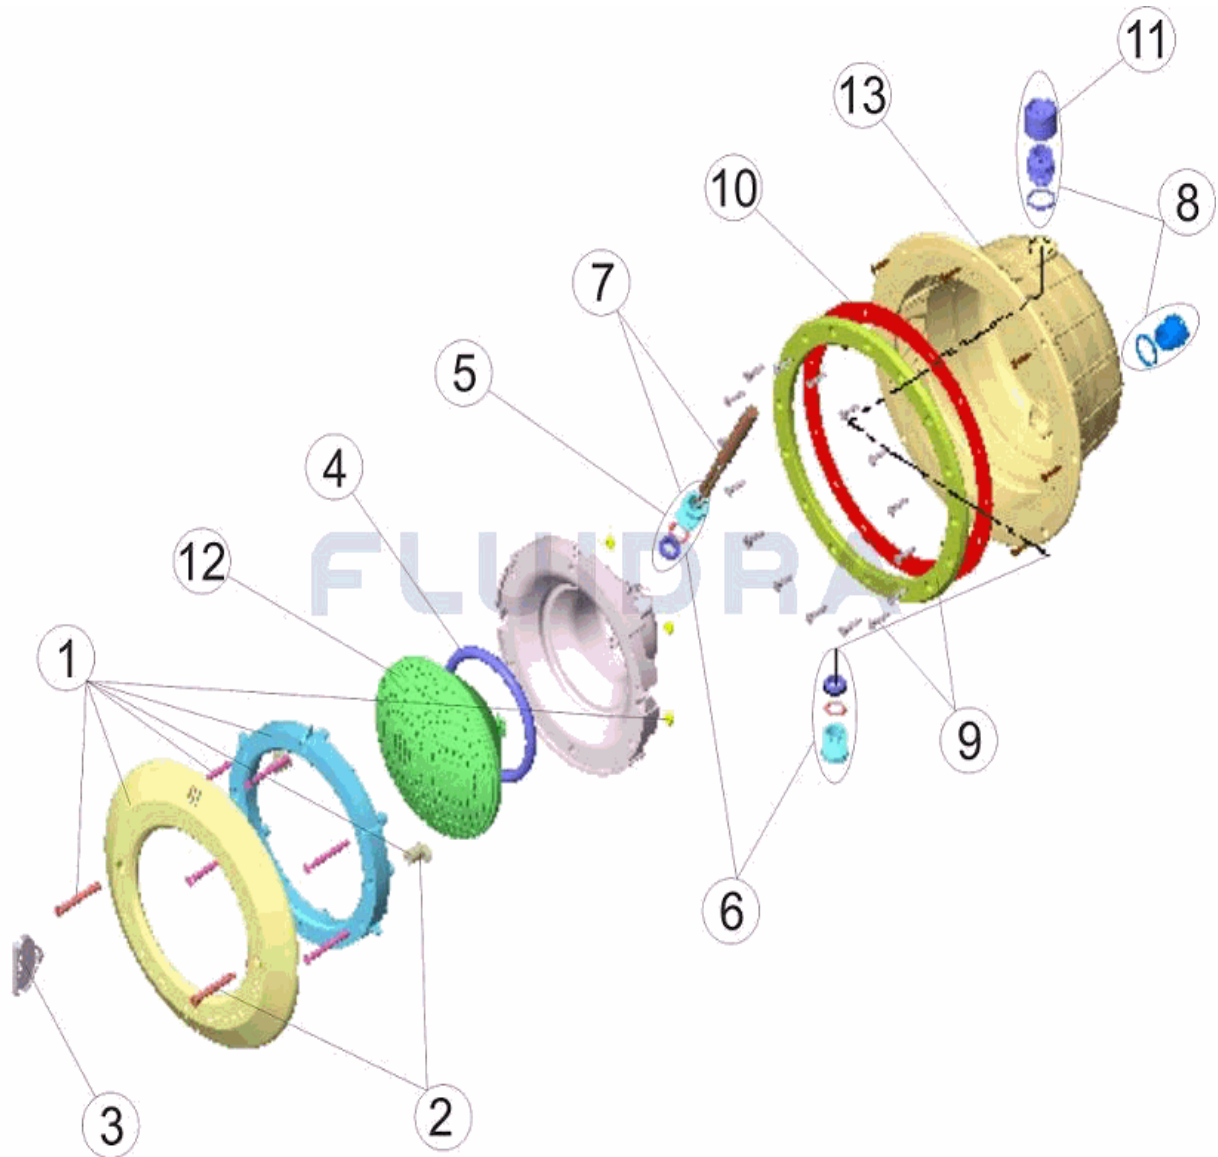

CODE **33979**

DESCRIPTION: **PROJECTEUR NF PISCINE PANNEAUX AUTOTARAUDEUR**

FRANCAIS

POS	CODE	DESCRIPTION	QUANTITE	POS	CODE	DESCRIPTION	QUANTITE
1	4403014004	ENJOLIVEUR BLANC		8	4403010313	CORPS PRESSE ETOUPE M-25	
2	4403014007	VIS FIXATION PROJECTEUR NF		9	4403013506	BRIDE FIXATION PROJECTEUR (PARKER)	
3	4403014006	CLE DE SERRAGE		10	4403010402	JOINT ADHESIF	
4	4403010304	JOINT TORIQUE PROJECTEUR		11	4403010802	MANCHON M-25	
5	4403014008	FOND PROJECTEUR NF PAR 56		12	4403010058	LAMPE	
6	4403010110	PRESSE-ETOUPE M 25		13	33979R0001	NICHE PROJECTEUR	
7	4403010314	CABLE PROJECTEUR M-25					

CODICE **33979**

DESCRIZIONE: **PROIETTORE NF PISCINA PANNELLI AUTOFILETTO**

ITALIANO

POS	CODICE	DESCRIZIONE	QUANTITA'	POS	CODICE	DESCRIZIONE	QUANTITA'
1	4403014004	FLANGIA FINITURA COLORE BIANCO		8	4403010313	PRESSACAVI CORPO M-25	
2	4403014007	VITE FISSAGGIO FARO NF		9	4403013506	FLANGIA FISSAGGIO FARO (PARKER)	
3	4403014006	CHIAVE		10	4403010402	GUARNIZIONE ADESIVA	
4	4403010304	O-RING FARO		11	4403010802	MANICOTTO M-25	
5	4403014008	CALOTTA FARO NF PAR 56		12	4403010058	LAMPADINA	
6	4403010110	PRESSACAVI M 25		13	33979R0001	NICCHIA PROIETTORE	
7	4403010314	CABLE PROJECTEUR M-25					

CODIGO **33979**

DESCRIÇÃO: **PROJECTOR NF PISCINA PAINÉIS AUTO ROSCA**

PORTUGUES

POS	CODIGO	DESCRIÇÃO	JANTIDADE	POS	CODIGO	DESCRIÇÃO	JANTIDADE
1	4403014004	ARO EMBELEZADOR BRANCO		8	4403010313	BUCIN CORPO M-25	
2	4403014007	PARAFUSO DE FIXAÇÃO PROJECTOR NF		9	4403013506	FLANGE FIXAÇÃO PROJECTOR (PARKER)	
3	4403014006	CHAVE DE PARAFUSOS		10	4403010402	JUNTA ADESIVA	
4	4403010304	JUNTA TÓRICA PROJECTOR		11	4403010802	MANGUITO M-25	
5	4403014008	FUNDO FOCO PROJECTOR NF PAR 56		12	4403010058	BOMBILHA	
6	4403010110	BUCIN M-25		13	33979R0001	NICHO PROJECTOR	
7	4403010314	CABO PROJECTOR M-25					