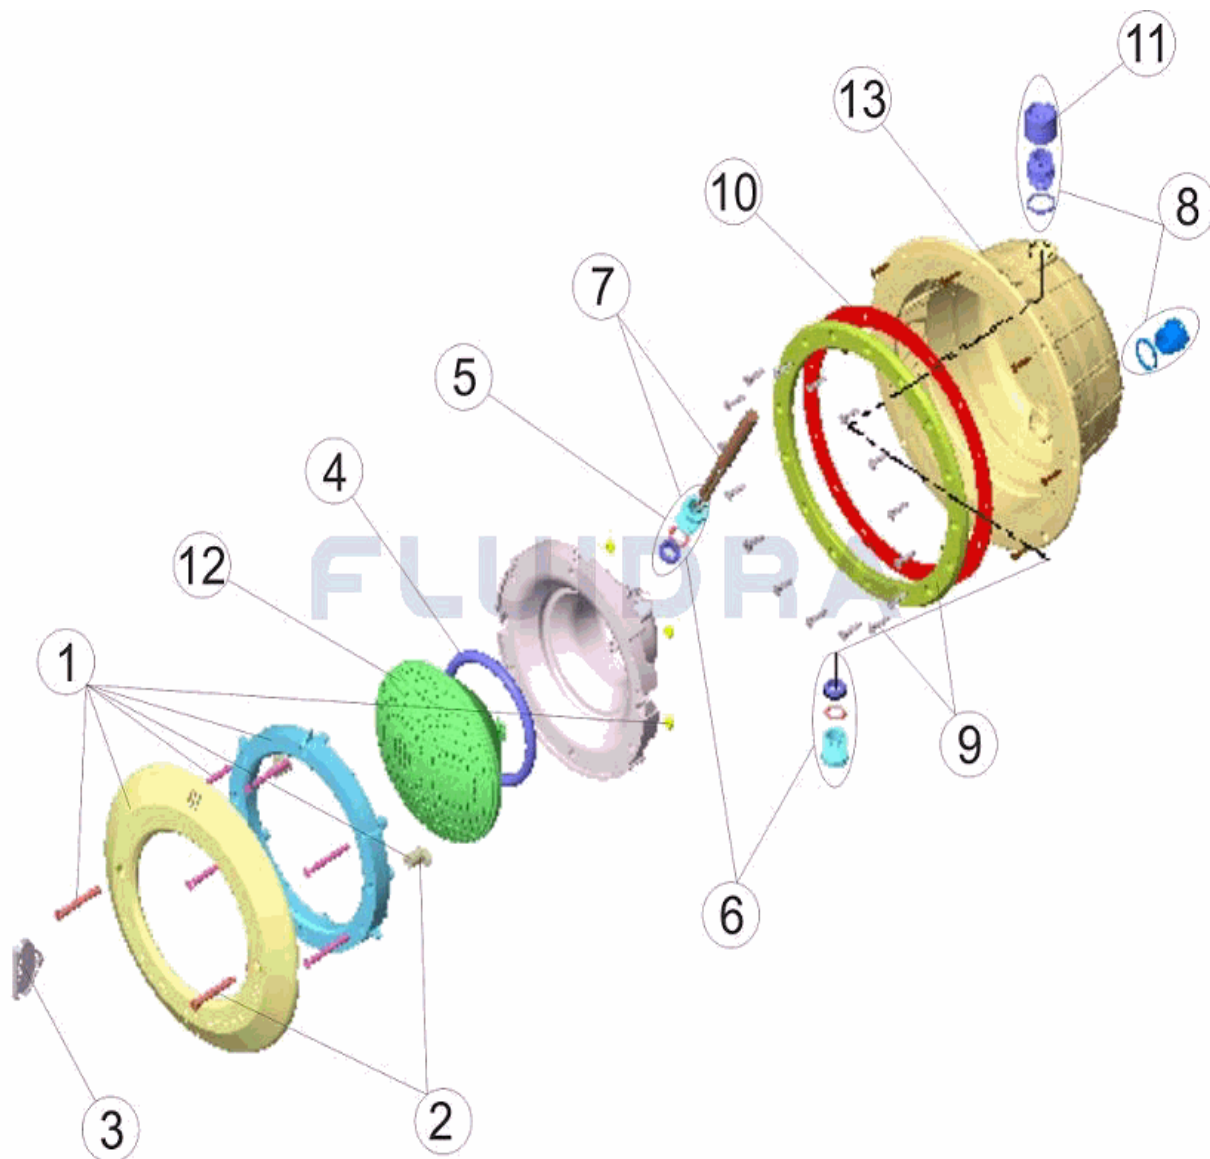

CODE **33979**

DESCRIPTION: **LIGHT NF PANEL POOL SELF - THREADING SCREW**

ENGLISH

POS	CODE	DESCRIPTION	QUANTITY	POS	CODE	DESCRIPTION	QUANTITY
1	4403014004	FACE PLATE WHITE		8	4403010313	BODY PACKING GLAND M-25	
2	4403014007	LIGHT FIXING SCREW		9	4403013506	LIGHT FIXING FLANGE (PARKER)	
3	4403014006	FIXING KEY		10	4403010402	ADHESIVE GASKET	
4	4403010304	LIGHT O RING		11	4403010802	MUFF M-25	
5	4403014008	BACK COVER UWL NF PAR 56		12	4403010058	LIGHTBULB	
6	4403010110	PACKING GLAND M 25		13	33979R0001	FLOODLAMP HOUSING	
7	4403010314	LIGHT CABLE M-25					

CODIGO **33979**

DESCRIPCION: **PROYECTOR NF PISCINA PANELES AUTOROSCA**

ESPAÑOL

POS	CODIGO	DESCRIPCION	CANTIDAD	POS	CODIGO	DESCRIPCION	CANTIDAD
1	4403014004	ARO EMBELLECEDOR BLANCO		8	4403010313	PRENSAESTOPAS CUERPO PROYECTOR I	
2	4403014007	TORNILLO FIJACION PROYECTOR NF		9	4403013506	BRIDA FIJACION PROYECTOR (PARKER)	
3	4403014006	LLAVE FIJACION TORNILLO NF		10	4403010402	JUNTA ADHESIVA ANCHA PROYECTOR STC	
4	4403010304	JUNTA TORICA PROYECTOR		11	4403010802	MANGUITO M-25	
5	4403014008	FONDO FOCO PROYECTOR NF PAR 56		12	4403010058	LAMPARA 300W.12.V.	
6	4403010110	PRENSAESTOPAS M25 HALOGENO		13	33979R0001	NICHO PIS. PANELES AUTOROSCA PROYE	
7	4403010314	CABLE PROYECTOR M-25 HALOGENO					

CODE **33979**

DESCRIPTION: **PROJECTEUR NF PISCINE PANNEAUX AUTOTARAUDEUR**

FRANCAIS

POS	CODE	DESCRIPTION	QUANTITE	POS	CODE	DESCRIPTION	QUANTITE
1	4403014004	ENJOLIVEUR BLANC		8	4403010313	CORPS PRESSE ETOUPE M-25	
2	4403014007	VIS FIXATION PROJECTEUR NF		9	4403013506	BRIDE FIXATION PROJECTEUR (PARKER)	
3	4403014006	CLE DE SERRAGE		10	4403010402	JOINT ADHESIF	
4	4403010304	JOINT TORIQUE PROJECTEUR		11	4403010802	MANCHON M-25	
5	4403014008	FOND PROJECTEUR NF PAR 56		12	4403010058	LAMPE	
6	4403010110	PRESSE-ETOUPE M 25		13	33979R0001	NICHE PROJECTEUR	
7	4403010314	CABLE PROJECTEUR M-25					