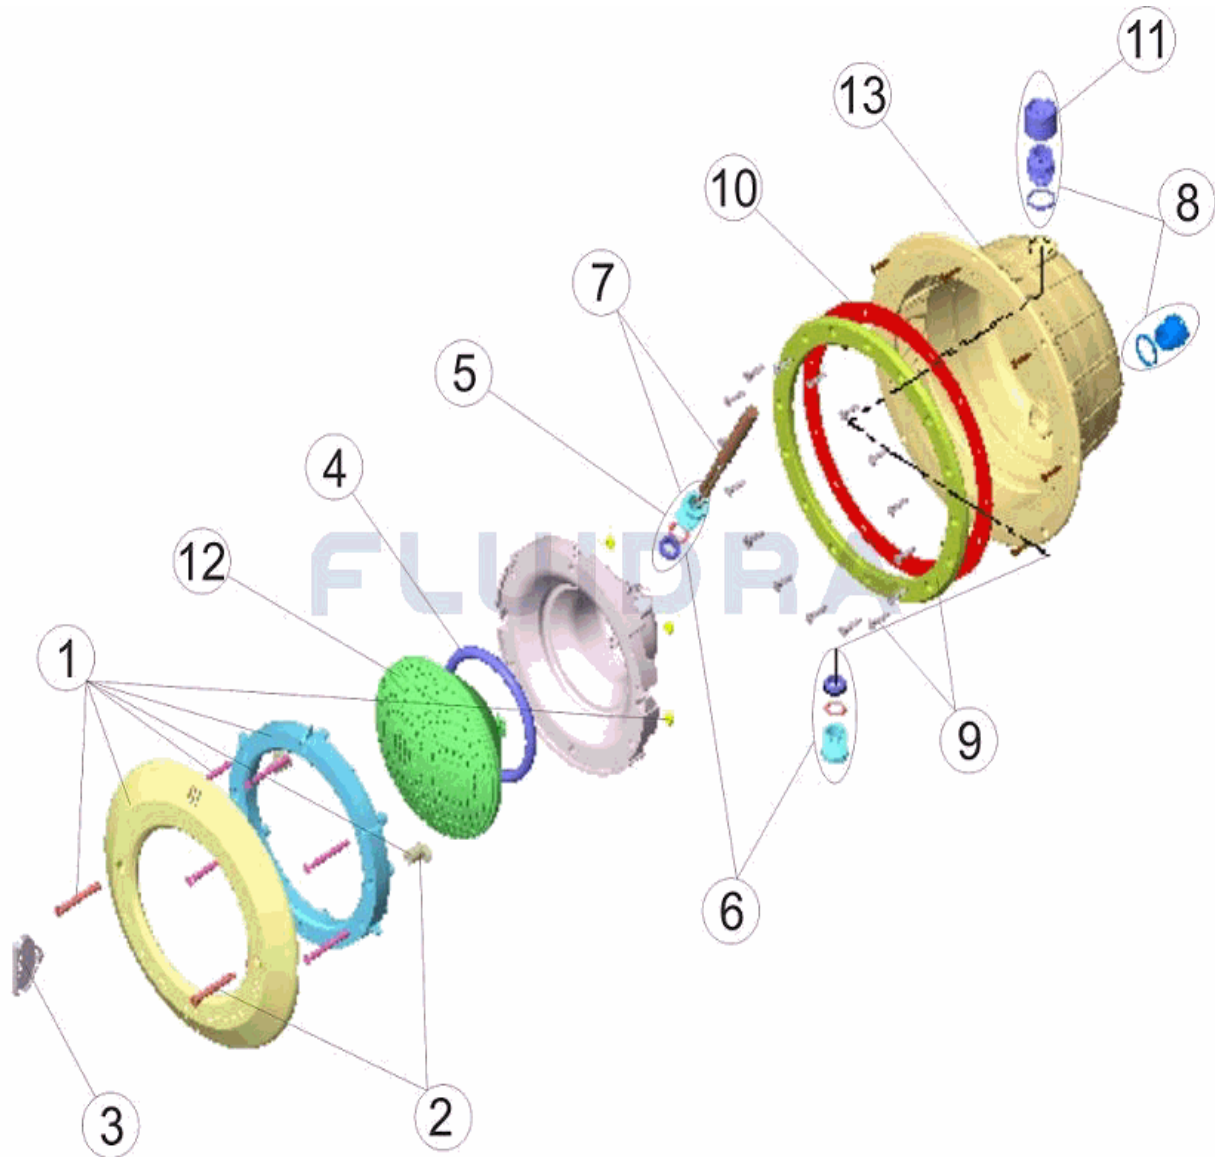

CODE **33979**

BESCHREIBUNG: **UWS NF PLATTENBECKEN SELBSTBOHREND**

DEUTSCH

POS	CODE	BESCHREIBUNG	MENGE	POS	CODE	BESCHREIBUNG	MENGE
1	4403014004	ZIERRING WEISS		8	4403010313	QUETSCHVERSCHRAUBUNG GEHÄUSE UV	
2	4403014007	FIXIERSCHRAUBE UWS NF		9	4403013506	BEFESTIGUNGSFLANSCH UWS (PARKER)	
3	4403014006	SCHLÜSSEL FIXIERUNG SCHRAUBE NF		10	4403010402	DICHTUNG SELBSTKLEBEND BREIT UWS €	
4	4403010304	O-RING UWS		11	4403010802	NIPPEL M-25	
5	4403014008	BASIS UWS NF PAR 56		12	4403010058	LAMPE 300 W 12 V	
6	4403010110	QUETSCHVERSCHRAUBUNG M25 HALOGEN		13	33979R0001	EINBAUTOPF PLATTENBECKEN AUTOGEW	
7	4403010314	UWS-KABEL M-25 HALOGEN					

CODE **33979**

DESCRIPTION: **LIGHT NF PANEL POOL SELF - THREADING SCREW**

ENGLISH

POS	CODE	DESCRIPTION	QUANTITY	POS	CODE	DESCRIPTION	QUANTITY
1	4403014004	FACE PLATE WHITE		8	4403010313	BODY PACKING GLAND M-25	
2	4403014007	LIGHT FIXING SCREW		9	4403013506	LIGHT FIXING FLANGE (PARKER)	
3	4403014006	FIXING KEY		10	4403010402	ADHESIVE GASKET	
4	4403010304	LIGHT O RING		11	4403010802	MUFF M-25	
5	4403014008	BACK COVER UWL NF PAR 56		12	4403010058	LIGHTBULB	
6	4403010110	PACKING GLAND M 25		13	33979R0001	FLOODLAMP HOUSING	
7	4403010314	LIGHT CABLE M-25					

CODIGO **33979**

DESCRIPCION: **PROYECTOR NF PISCINA PANELES AUTOROSCA**

ESPAÑOL

POS	CODIGO	DESCRIPCION	CANTIDAD	POS	CODIGO	DESCRIPCION	CANTIDAD
1	4403014004	ARO EMBELLECEDOR BLANCO		8	4403010313	PRENSAESTOPAS CUERPO PROYECTOR I	
2	4403014007	TORNILLO FIJACION PROYECTOR NF		9	4403013506	BRIDA FIJACION PROYECTOR (PARKER)	
3	4403014006	LLAVE FIJACION TORNILLO NF		10	4403010402	JUNTA ADHESIVA ANCHA PROYECTOR STC	
4	4403010304	JUNTA TORICA PROYECTOR		11	4403010802	MANGUITO M-25	
5	4403014008	FONDO FOCO PROYECTOR NF PAR 56		12	4403010058	LAMPARA 300W.12.V.	
6	4403010110	PRENSAESTOPAS M25 HALOGENO		13	33979R0001	NICHO PIS. PANELES AUTOROSCA PROYE	
7	4403010314	CABLE PROYECTOR M-25 HALOGENO					