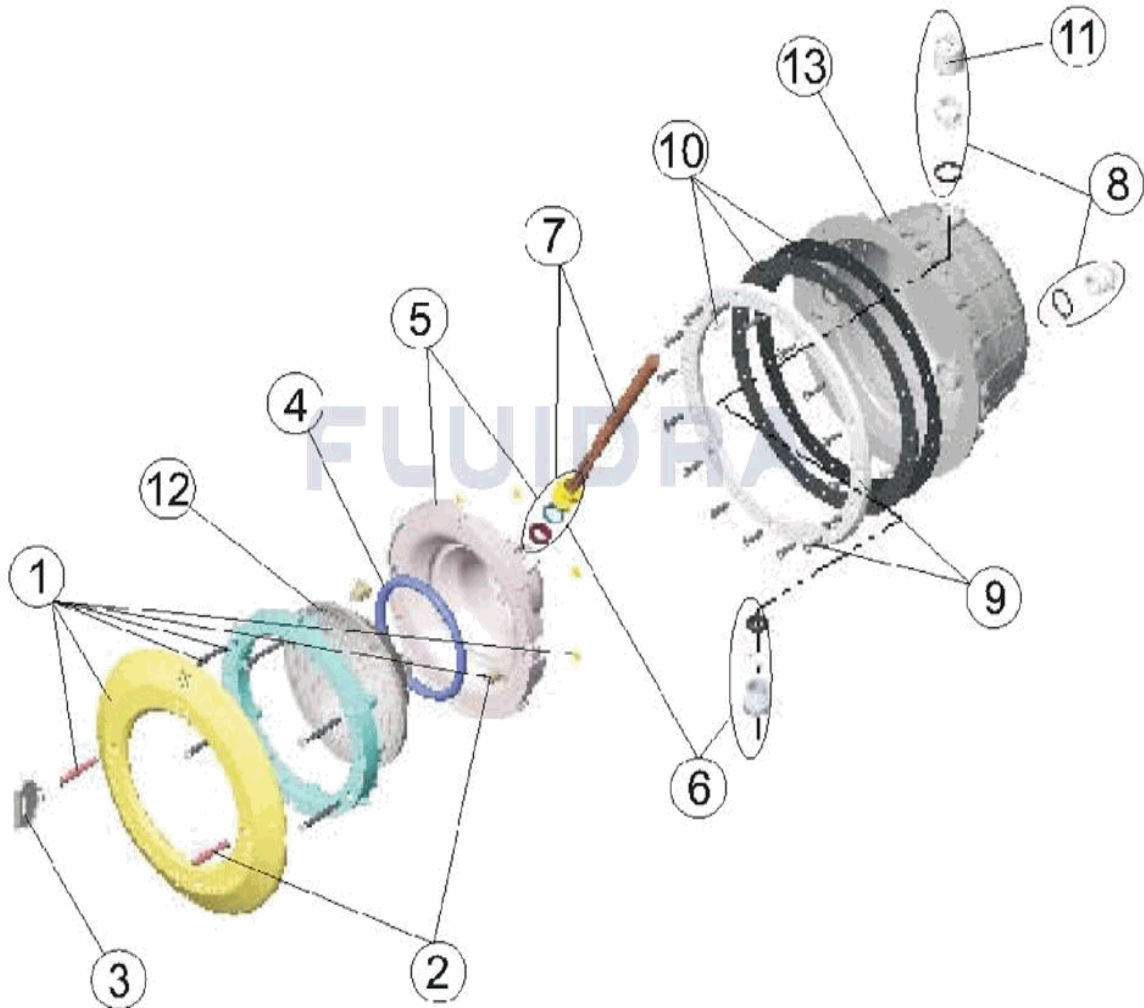

CODE **33978**

BESCHREIBUNG: **UWS NF FERTIGBECKEN SELBSTBOHREND**

DEUTSCH

POS	CODE	BESCHREIBUNG	MENGE	POS	CODE	BESCHREIBUNG	MENGE
1	4403014004	ZIERRING WEISS		8	4403010313	QUETSCHVERSCHRAUBUNG GEHÄUSE UV	
2	4403014007	FIXIERSCHRAUBE UWS NF		9	4403013506	BEFESTIGUNGSFLANSCH UWS (PARKER)	
3	4403014006	SCHLÜSSEL FIXIERUNG SCHRAUBE NF		10	4403013501	DICHTUNG SELBSTKLEBEND UWS BREIT €	
4	4403010304	O-RING UWS		11	4403010802	NIPPEL M-25	
5	4403014008	BASIS UWS NF PAR 56		12	4403010058	LAMPE 300 W 12 V	
6	4403010110	QUETSCHVERSCHRAUBUNG M25 HALOGEN		13	33978R0001	EINBAUTOPF FERTIGBECKEN AUTOGEWIN	
7	4403010314	UWS-KABEL M-25 HALOGEN					

CODE **33978**

DESCRIPTION: **LIGHT NF PREFABRICATED POOL SELF-THREADING SCREW**

ENGLISH

POS	CODE	DESCRIPTION	QUANTITY	POS	CODE	DESCRIPTION	QUANTITY
1	4403014004	FACE PLATE WHITE		8	4403010313	BODY PACKING GLAND M-25	
2	4403014007	LIGHT FIXING SCREW		9	4403013506	LIGHT FIXING FLANGE (PARKER)	
3	4403014006	FIXING KEY		10	4403013501	LIGHT ADHESIVE GASKET	
4	4403010304	LIGHT O RING		11	4403010802	MUFF M-25	
5	4403014008	BACK COVER UWL NF PAR 56		12	4403010058	LIGHTBULB	
6	4403010110	PACKING GLAND M 25		13	33978R0001	FLOODLAMP HOUSING	
7	4403010314	LIGHT CABLE M-25					

CODIGO **33978**

DESCRIPCION: **PROYECTOR NF PISCINA PREFABRICADA AUTOROSCA**

ESPAÑOL

POS	CODIGO	DESCRIPCION	CANTIDAD	POS	CODIGO	DESCRIPCION	CANTIDAD
1	4403014004	ARO EMBELLECEDOR BLANCO		8	4403010313	PRENSAESTOPAS CUERPO PROYECTOR I	
2	4403014007	TORNILLO FIJACION PROYECTOR NF		9	4403013506	BRIDA FIJACION PROYECTOR (PARKER)	
3	4403014006	LLAVE FIJACION TORNILLO NF		10	4403013501	JUNTA ADHESIVA PROYECTOR ANCHA STC	
4	4403010304	JUNTA TORICA PROYECTOR		11	4403010802	MANGUITO M-25	
5	4403014008	FONDO FOCO PROYECTOR NF PAR 56		12	4403010058	LAMPARA 300W.12.V.	
6	4403010110	PRENSAESTOPAS M25 HALOGENO		13	33978R0001	NICHO PISC. PREF. AUTOROSCA PROYEC	
7	4403010314	CABLE PROYECTOR M-25 HALOGENO					