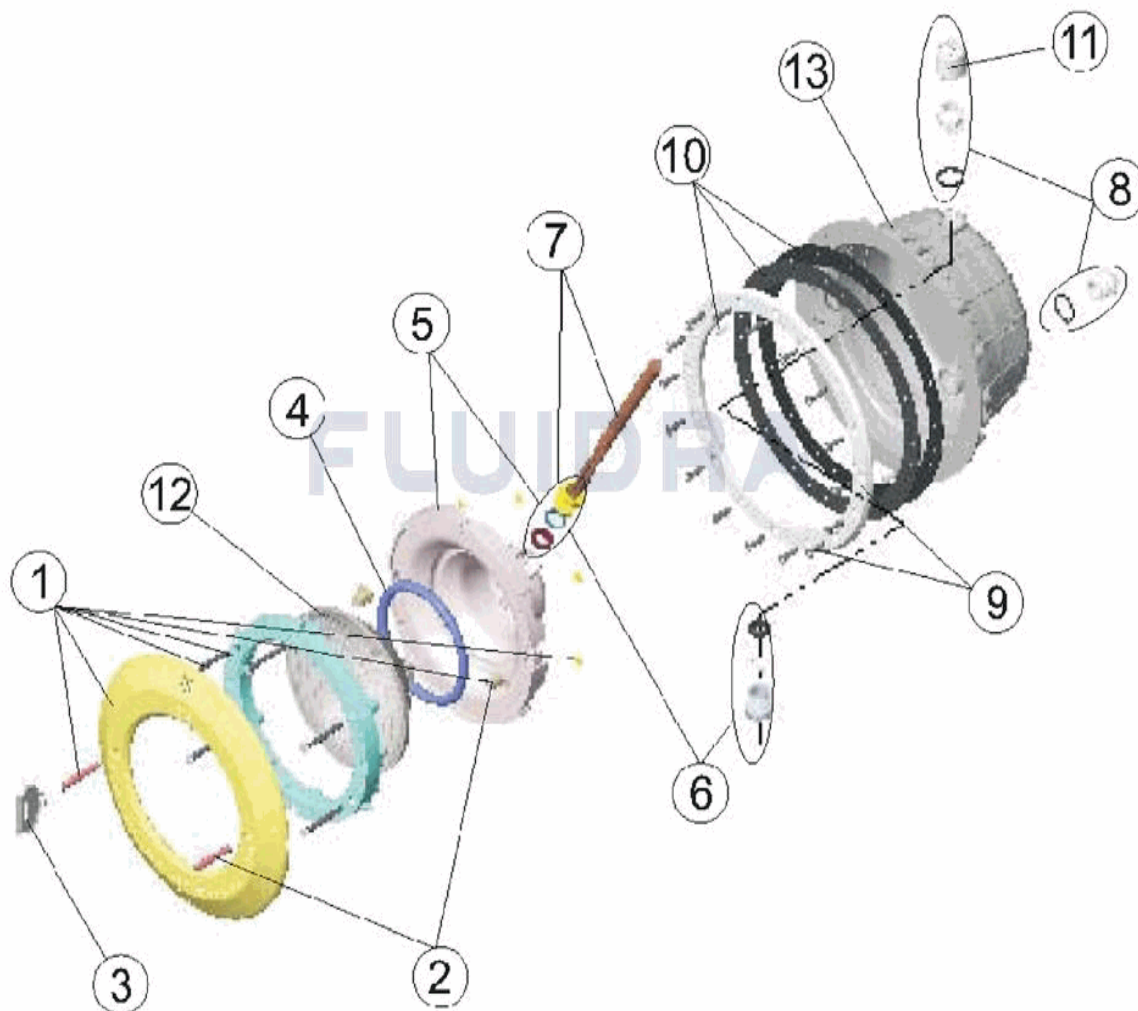

CODIGO **33978**

DESCRIPCION: **PROYECTOR NF PISCINA PREFABRICADA AUTOROSCA**

ESPAÑOL

POS	CODIGO	DESCRIPCION	CANTIDAD	POS	CODIGO	DESCRIPCION	CANTIDAD
1	4403014004	ARO EMBELLECEDOR BLANCO		8	4403010313	PRENSAESTOPAS CUERPO PROYECTOR I	
2	4403014007	TORNILLO FIJACION PROYECTOR NF		9	4403013506	BRIDA FIJACION PROYECTOR (PARKER)	
3	4403014006	LLAVE FIJACION TORNILLO NF		10	4403013501	JUNTA ADHESIVA PROYECTOR ANCHA STC	
4	4403010304	JUNTA TORICA PROYECTOR		11	4403010802	MANGUITO M-25	
5	4403014008	FONDO FOCO PROYECTOR NF PAR 56		12	4403010058	LAMPARA 300W.12.V.	
6	4403010110	PRENSAESTOPAS M25 HALOGENO		13	33978R0001	NICHO PISC. PREF. AUTOROSCA PROYEC	
7	4403010314	CABLE PROYECTOR M-25 HALOGENO					

CODICE **33978**

DESCRIZIONE: **PROIETTORE NF PISCINA PREFABBRICATA AUTOFIETTO**

ITALIANO

POS	CODICE	DESCRIZIONE	QUANTITA'	POS	CODICE	DESCRIZIONE	QUANTITA'
1	4403014004	FLANGIA FINITURA COLORE BIANCO		8	4403010313	PRESSACAVI CORPO M-25	
2	4403014007	VITE FISSAGGIO FARO NF		9	4403013506	FLANGIA FISSAGGIO FARO (PARKER)	
3	4403014006	CHIAVE		10	4403013501	GUARNIZIONE ADESIVA FARO	
4	4403010304	O-RING FARO		11	4403010802	MANICOTTO M-25	
5	4403014008	CALOTTA FARO NF PAR 56		12	4403010058	LAMPADINA	
6	4403010110	PRESSACAVI M 25		13	33978R0001	NICCHIA PROIETTORE	
7	4403010314	CABLE PROJECTEUR M-25					

CODIGO **33978**

DESCRIÇÃO: **PROJECTOR NF PISCINA PRÉ-FABRICADA AUTO ROSCA**

PORTUGUES

POS	CODIGO	DESCRIÇÃO	JANTIDADE	POS	CODIGO	DESCRIÇÃO	JANTIDADE
1	4403014004	ARO EMBELEZADOR BRANCO		8	4403010313	BUCIN CORPO M-25	
2	4403014007	PARAFUSO DE FIXAÇÃO PROJECTOR NF		9	4403013506	FLANGE FIXAÇÃO PROJECTOR (PARKER)	
3	4403014006	CHAVE DE PARAFUSOS		10	4403013501	JUNTA ADESIVA PROJECTOR	
4	4403010304	JUNTA TÓRICA PROJECTOR		11	4403010802	MANGUITO M-25	
5	4403014008	FUNDO FOCO PROJECTOR NF PAR 56		12	4403010058	BOMBILHA	
6	4403010110	BUCIN M-25		13	33978R0001	NICHO PROJECTOR	
7	4403010314	CABO PROJECTOR M-25					