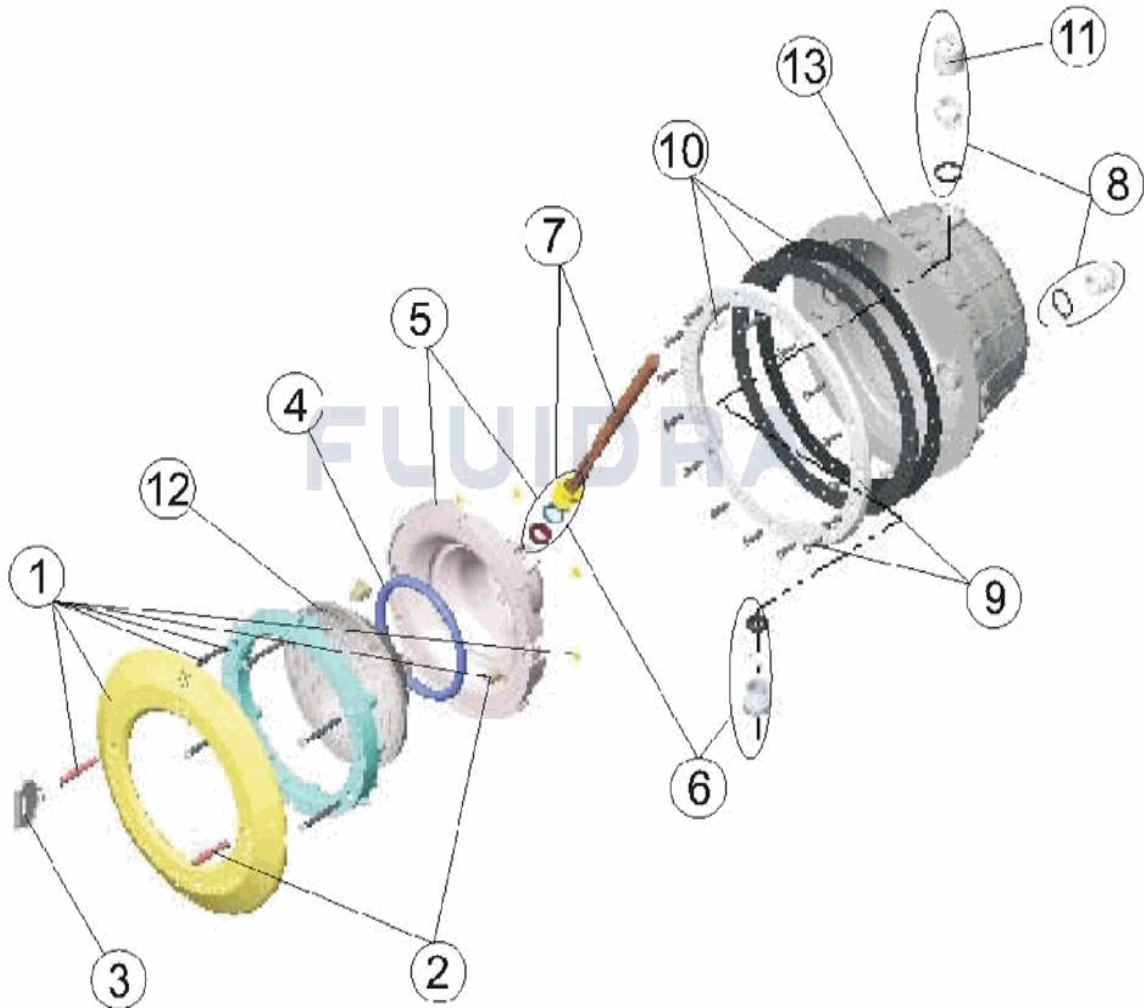

CODE **33978**

DESCRIPTION: **LIGHT NF PREFABRICATED POOL SELF-THREADING SCREW**

ENGLISH

POS	CODE	DESCRIPTION	QUANTITY	POS	CODE	DESCRIPTION	QUANTITY
1	4403014004	FACE PLATE WHITE		8	4403010313	BODY PACKING GLAND M-25	
2	4403014007	LIGHT FIXING SCREW		9	4403013506	LIGHT FIXING FLANGE (PARKER)	
3	4403014006	FIXING KEY		10	4403013501	LIGHT ADHESIVE GASKET	
4	4403010304	LIGHT O RING		11	4403010802	MUFF M-25	
5	4403014008	BACK COVER UWL NF PAR 56		12	4403010058	LIGHTBULB	
6	4403010110	PACKING GLAND M 25		13	33978R0001	FLOODLAMP HOUSING	
7	4403010314	LIGHT CABLE M-25					

CODIGO **33978**

DESCRIPCION: **PROYECTOR NF PISCINA PREFABRICADA AUTOROSCA**

ESPAÑOL

POS	CODIGO	DESCRIPCION	CANTIDAD	POS	CODIGO	DESCRIPCION	CANTIDAD
1	4403014004	ARO EMBELLECEDOR BLANCO		8	4403010313	PRENSAESTOPAS CUERPO PROYECTOR I	
2	4403014007	TORNILLO FIJACION PROYECTOR NF		9	4403013506	BRIDA FIJACION PROYECTOR (PARKER)	
3	4403014006	LLAVE FIJACION TORNILLO NF		10	4403013501	JUNTA ADHESIVA PROYECTOR ANCHA STC	
4	4403010304	JUNTA TORICA PROYECTOR		11	4403010802	MANGUITO M-25	
5	4403014008	FONDO FOCO PROYECTOR NF PAR 56		12	4403010058	LAMPARA 300W.12.V.	
6	4403010110	PRENSAESTOPAS M25 HALOGENO		13	33978R0001	NICHO PISC. PREF. AUTOROSCA PROYEC	
7	4403010314	CABLE PROYECTOR M-25 HALOGENO					

CODE **33978**

DESCRIPTION: **PROJECTEUR NF PISCINE PRÉFABRIQUÉE AUTOTARAUDEUR**

FRANCAIS

POS	CODE	DESCRIPTION	QUANTITE	POS	CODE	DESCRIPTION	QUANTITE
1	4403014004	ENJOLIVEUR BLANC		8	4403010313	CORPS PRESSE ETOUPE M-25	
2	4403014007	VIS FIXATION PROJECTEUR NF		9	4403013506	BRIDE FIXATION PROJECTEUR (PARKER)	
3	4403014006	CLE DE SERRAGE		10	4403013501	JOINT ADHESIF PROJECTEUR	
4	4403010304	JOINT TORIQUE PROJECTEUR		11	4403010802	MANCHON M-25	
5	4403014008	FOND PROJECTEUR NF PAR 56		12	4403010058	LAMPE	
6	4403010110	PRESSE-ETOUPE M 25		13	33978R0001	NICHE PROJECTEUR	
7	4403010314	CABLE PROJECTEUR M-25					