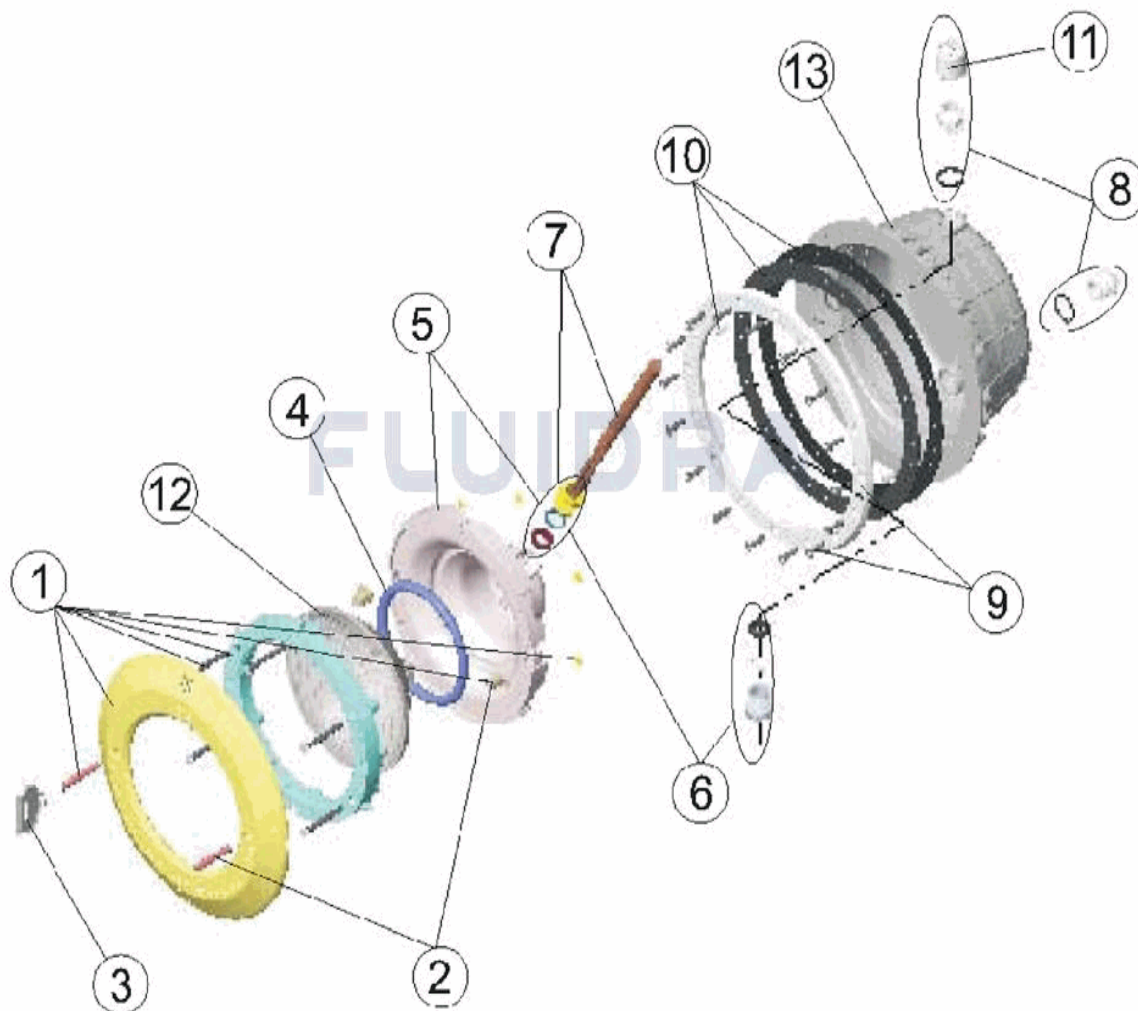

CODIGO **33978**

DESCRIPCION: **PROYECTOR NF PISCINA PREFABRICADA AUTOROSCA**

ESPAÑOL

POS	CODIGO	DESCRIPCION	CANTIDAD	POS	CODIGO	DESCRIPCION	CANTIDAD
1	4403014004	ARO EMBELLECEDOR BLANCO		8	4403010313	PRENSAESTOPAS CUERPO PROYECTOR I	
2	4403014007	TORNILLO FIJACION PROYECTOR NF		9	4403013506	BRIDA FIJACION PROYECTOR (PARKER)	
3	4403014006	LLAVE FIJACION TORNILLO NF		10	4403013501	JUNTA ADHESIVA PROYECTOR ANCHA STC	
4	4403010304	JUNTA TORICA PROYECTOR		11	4403010802	MANGUITO M-25	
5	4403014008	FONDO FOCO PROYECTOR NF PAR 56		12	4403010058	LAMPARA 300W.12.V.	
6	4403010110	PRENSAESTOPAS M25 HALOGENO		13	33978R0001	NICHO PISC. PREF. AUTOROSCA PROYEC	
7	4403010314	CABLE PROYECTOR M-25 HALOGENO					

CODE **33978**

DESCRIPTION: **PROJECTEUR NF PISCINE PRÉFABRIQUÉE AUTOTARAUDEUR**

FRANCAIS

POS	CODE	DESCRIPTION	QUANTITE	POS	CODE	DESCRIPTION	QUANTITE
1	4403014004	ENJOLIVEUR BLANC		8	4403010313	CORPS PRESSE ETOUPE M-25	
2	4403014007	VIS FIXATION PROJECTEUR NF		9	4403013506	BRIDE FIXATION PROJECTEUR (PARKER)	
3	4403014006	CLE DE SERRAGE		10	4403013501	JOINT ADHESIF PROJECTEUR	
4	4403010304	JOINT TORIQUE PROJECTEUR		11	4403010802	MANCHON M-25	
5	4403014008	FOND PROJECTEUR NF PAR 56		12	4403010058	LAMPE	
6	4403010110	PRESSE-ETOUPE M 25		13	33978R0001	NICHE PROJECTEUR	
7	4403010314	CABLE PROJECTEUR M-25					

CODICE **33978**

DESCRIZIONE: **PROIETTORE NF PISCINA PREFABBRICATA AUTOFIETTO**

ITALIANO

POS	CODICE	DESCRIZIONE	QUANTITA'	POS	CODICE	DESCRIZIONE	QUANTITA'
1	4403014004	FLANGIA FINITURA COLORE BIANCO		8	4403010313	PRESSACAVI CORPO M-25	
2	4403014007	VITE FISSAGGIO FARO NF		9	4403013506	FLANGIA FISSAGGIO FARO (PARKER)	
3	4403014006	CHIAVE		10	4403013501	GUARNIZIONE ADESIVA FARO	
4	4403010304	O-RING FARO		11	4403010802	MANICOTTO M-25	
5	4403014008	CALOTTA FARO NF PAR 56		12	4403010058	LAMPADINA	
6	4403010110	PRESSACAVI M 25		13	33978R0001	NICCHIA PROIETTORE	
7	4403010314	CABLE PROJECTEUR M-25					