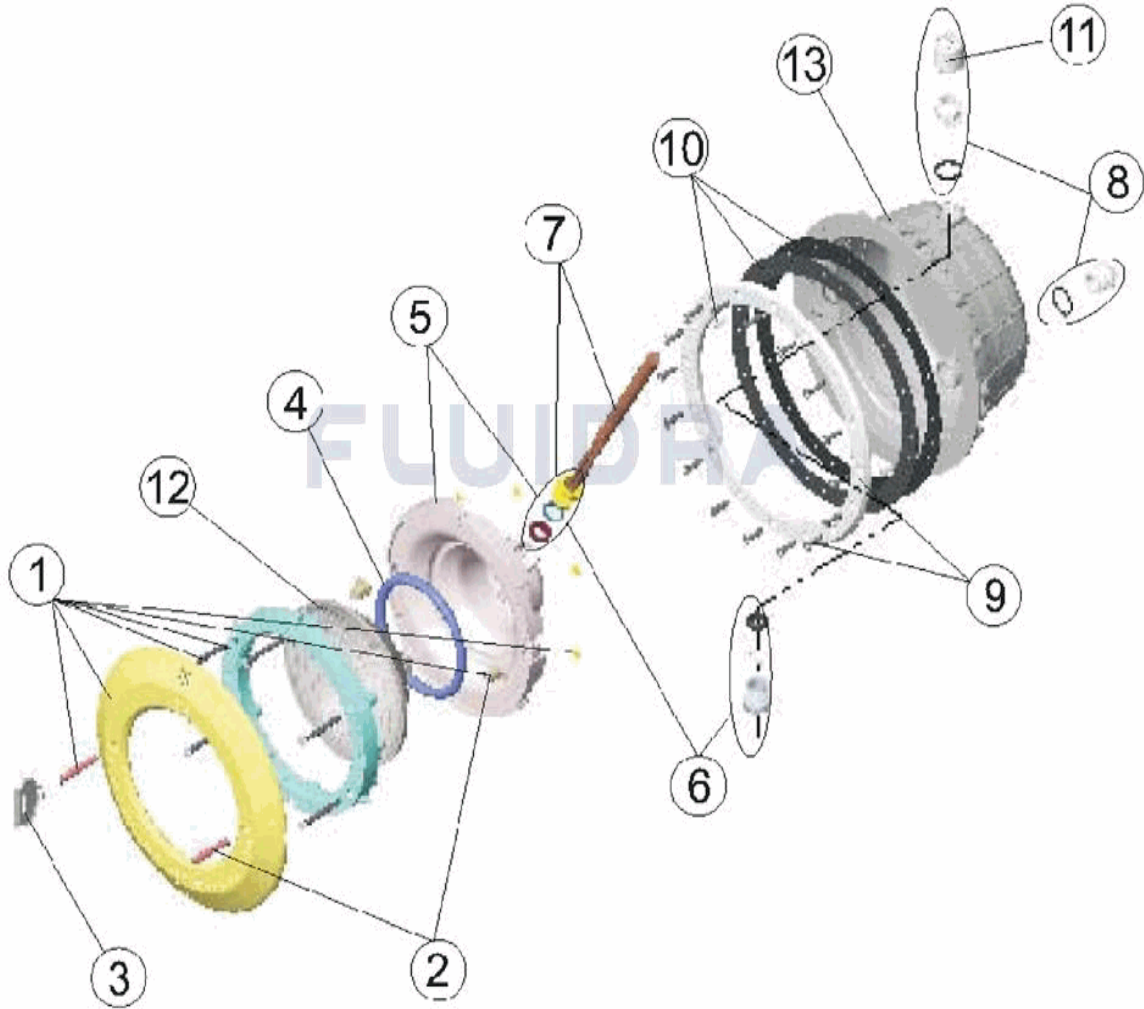

CODE **33978**

BESCHREIBUNG: **UWS NF FERTIGBECKEN SELBSTBOHREND**

DEUTSCH

POS	CODE	BESCHREIBUNG	MENGE	POS	CODE	BESCHREIBUNG	MENGE
1	4403014004	ZIERRING WEISS		8	4403010313	QUETSCHVERSCHRAUBUNG GEHÄUSE UV	
2	4403014007	FIXIERSCHRAUBE UWS NF		9	4403013506	BEFESTIGUNGSFLANSCH UWS (PARKER)	
3	4403014006	SCHLÜSSEL FIXIERUNG SCHRAUBE NF		10	4403013501	DICHTUNG SELBSTKLEBEND UWS BREIT €	
4	4403010304	O-RING UWS		11	4403010802	NIPPEL M-25	
5	4403014008	BASIS UWS NF PAR 56		12	4403010058	LAMPE 300 W 12 V	
6	4403010110	QUETSCHVERSCHRAUBUNG M25 HALOGEN		13	33978R0001	EINBAUTOPF FERTIGBECKEN AUTOGEWIN	
7	4403010314	UWS-KABEL M-25 HALOGEN					

CODE **33978**

DESCRIPTION: **LIGHT NF PREFABRICATED POOL SELF-THREADING SCREW**

ENGLISH

POS	CODE	DESCRIPTION	QUANTITY	POS	CODE	DESCRIPTION	QUANTITY
1	4403014004	FACE PLATE WHITE		8	4403010313	BODY PACKING GLAND M-25	
2	4403014007	LIGHT FIXING SCREW		9	4403013506	LIGHT FIXING FLANGE (PARKER)	
3	4403014006	FIXING KEY		10	4403013501	LIGHT ADHESIVE GASKET	
4	4403010304	LIGHT O RING		11	4403010802	MUFF M-25	
5	4403014008	BACK COVER UWL NF PAR 56		12	4403010058	LIGHTBULB	
6	4403010110	PACKING GLAND M 25		13	33978R0001	FLOODLAMP HOUSING	
7	4403010314	LIGHT CABLE M-25					

CODIGO **33978**

DESCRIPCION: **PROYECTOR NF PISCINA PREFABRICADA AUTOROSCA**

ESPAÑOL

POS	CODIGO	DESCRIPCION	CANTIDAD	POS	CODIGO	DESCRIPCION	CANTIDAD
1	4403014004	ARO EMBELLECEDOR BLANCO		8	4403010313	PRENSAESTOPAS CUERPO PROYECTOR I	
2	4403014007	TORNILLO FIJACION PROYECTOR NF		9	4403013506	BRIDA FIJACION PROYECTOR (PARKER)	
3	4403014006	LLAVE FIJACION TORNILLO NF		10	4403013501	JUNTA ADHESIVA PROYECTOR ANCHA STC	
4	4403010304	JUNTA TORICA PROYECTOR		11	4403010802	MANGUITO M-25	
5	4403014008	FONDO FOCO PROYECTOR NF PAR 56		12	4403010058	LAMPARA 300W.12.V.	
6	4403010110	PRENSAESTOPAS M25 HALOGENO		13	33978R0001	NICHO PISC. PREF. AUTOROSCA PROYEC	
7	4403010314	CABLE PROYECTOR M-25 HALOGENO					