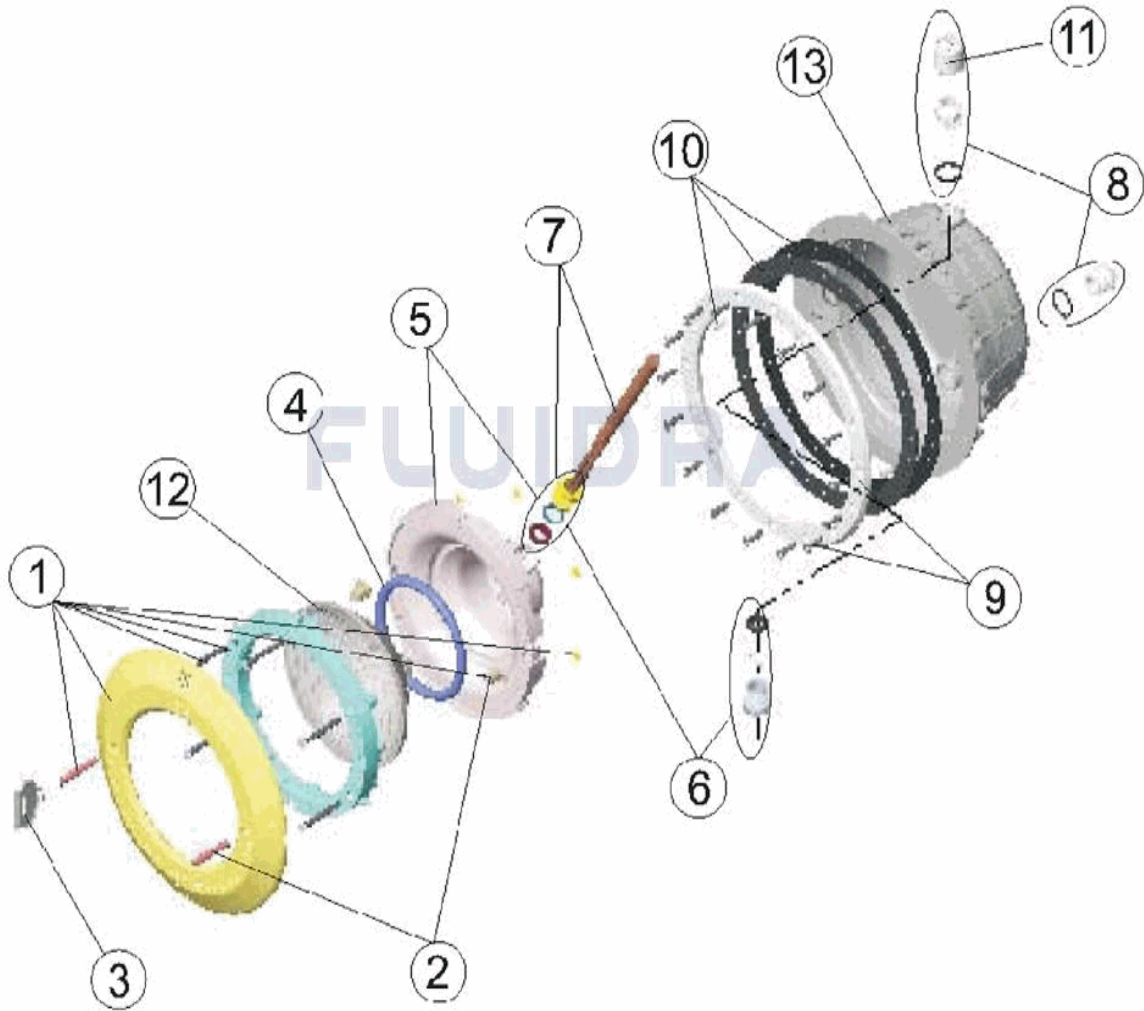

CODE **33978**

DESCRIPTION: **LIGHT NF PREFABRICATED POOL SELF-THREADING SCREW**

ENGLISH

POS	CODE	DESCRIPTION	QUANTITY	POS	CODE	DESCRIPTION	QUANTITY
1	4403014004	FACE PLATE WHITE		8	4403010313	BODY PACKING GLAND M-25	
2	4403014007	LIGHT FIXING SCREW		9	4403013506	LIGHT FIXING FLANGE (PARKER)	
3	4403014006	FIXING KEY		10	4403013501	LIGHT ADHESIVE GASKET	
4	4403010304	LIGHT O RING		11	4403010802	MUFF M-25	
5	4403014008	BACK COVER UWL NF PAR 56		12	4403010058	LIGHTBULB	
6	4403010110	PACKING GLAND M 25		13	33978R0001	FLOODLAMP HOUSING	
7	4403010314	LIGHT CABLE M-25					

CODIGO **33978**

DESCRIPCION: **PROYECTOR NF PISCINA PREFABRICADA AUTOROSCA**

ESPAÑOL

POS	CODIGO	DESCRIPCION	CANTIDAD	POS	CODIGO	DESCRIPCION	CANTIDAD
1	4403014004	ARO EMBELLECEDOR BLANCO		8	4403010313	PRENSAESTOPAS CUERPO PROYECTOR I	
2	4403014007	TORNILLO FIJACION PROYECTOR NF		9	4403013506	BRIDA FIJACION PROYECTOR (PARKER)	
3	4403014006	LLAVE FIJACION TORNILLO NF		10	4403013501	JUNTA ADHESIVA PROYECTOR ANCHA STC	
4	4403010304	JUNTA TORICA PROYECTOR		11	4403010802	MANGUITO M-25	
5	4403014008	FONDO FOCO PROYECTOR NF PAR 56		12	4403010058	LAMPARA 300W.12.V.	
6	4403010110	PRENSAESTOPAS M25 HALOGENO		13	33978R0001	NICHO PISC. PREF. AUTOROSCA PROYEC	
7	4403010314	CABLE PROYECTOR M-25 HALOGENO					

CODE **33978**

DESCRIPTION: **PROJECTEUR NF PISCINE PRÉFABRIQUÉE AUTOTARAUDEUR**

FRANCAIS

POS	CODE	DESCRIPTION	QUANTITE	POS	CODE	DESCRIPTION	QUANTITE
1	4403014004	ENJOLIVEUR BLANC		8	4403010313	CORPS PRESSE ETOUPE M-25	
2	4403014007	VIS FIXATION PROJECTEUR NF		9	4403013506	BRIDE FIXATION PROJECTEUR (PARKER)	
3	4403014006	CLE DE SERRAGE		10	4403013501	JOINT ADHESIF PROJECTEUR	
4	4403010304	JOINT TORIQUE PROJECTEUR		11	4403010802	MANCHON M-25	
5	4403014008	FOND PROJECTEUR NF PAR 56		12	4403010058	LAMPE	
6	4403010110	PRESSE-ETOUPE M 25		13	33978R0001	NICHE PROJECTEUR	
7	4403010314	CABLE PROJECTEUR M-25					