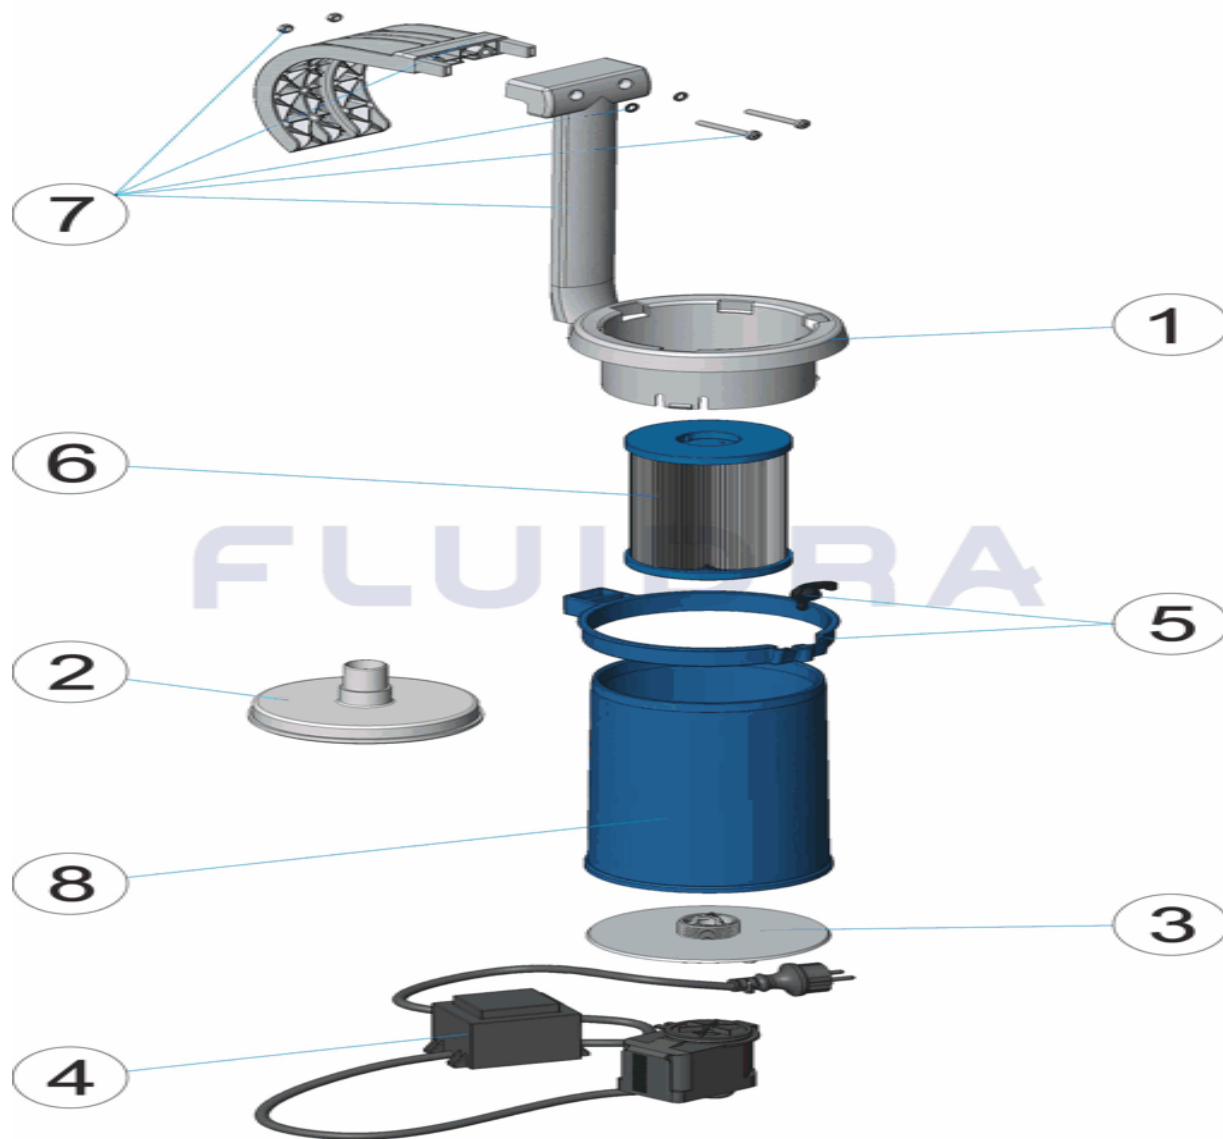

CODE 27587, 30943

DESCRIPTION: SKIM-FILTER, LOW VOLTAGE FILTER UNIT 2000 - 4000 L/H

**ENGLISH**

POS	CODE	DESCRIPTION	QUANTITY	POS	CODE	DESCRIPTION	QUANTITY
1	4411030501	SKIMM-FILTER FLOAT		5	4411030803	SKIMFILTER SUPPORT FLANGE	
2	4411030807	SKIMMER LID D.32-38		6	* 4411030805	R170 THREADED CARTRIDGE (110 PLEATS)	
3	* 4411030808	2000 L/H (27586) SKIMMER BASE		6	* 4411030806	D. 112X245X1 1/4" BSP FILTER CARTRIDGE	
3	* 4411030809	4000 L/H SKIMFILTER MOTOR BASE (3089€)		7	4411030000	ANCHOR ASSY. FOR SELF-SUPPORTED	
4	* 4411030801	SKIMM-FILTER MOTOR (27586)		8	11054R0001	4.5 M3/H. SKIMMIFILTER BODY	
4	* 4411030810	4000 L/H MOTOR UNIT (30899)					

CODE                    **27587, 30943**

DESCRIPTION: **SKIM-FILTER, LOW VOLTAGE FILTER UNIT 2000 - 4000 L/H**

**OBSERVATIONS**

POS	CODE	OBSERVATIONS
3	* 4411030808	FOR: 27587
3	* 4411030809	FOR: 30943
4	* 4411030801	FOR: 27587
4	* 4411030810	FOR: 30943
6	* 4411030805	FOR: 27587
6	* 4411030806	FOR: 30943

CODICE 27587, 30943

DESCRIZIONE: SKIM-FILTER, FILTRAZIONE A BASSA TENSIONE 2000 - 4000 L/H

**ITALIANO**

POS	CODICE	DESCRIZIONE	QUANTITA'	POS	CODICE	DESCRIZIONE	QUANTITA'
1	4411030501	GALLEGGIANTE SKIMM-FILTER		5	4411030803	FLANGIA SUPPORTO SKIMFILTER	
2	4411030807	COPERCHIO SKIMMER D. 32-38		6	* 4411030805	CARTUCCIA FILETTO CORTO R170 (110 PIE	
3	* 4411030808	BASE SKIMMER 2000 L/H (27586)		6	* 4411030806	CARTUCCIA FILTRO D. 112X245X1 1/4" BSF	
3	* 4411030809	BASE MOTORE SKIMFILTER 4000 L/H (3089		7	4411030000	GRUPPO FISSAGGIO SKIMMER PISC.UTOP	
4	* 4411030801	MOTOR SKIMM-FILTER (27586)		8	11054R0001	CORPO SKIMM-FILTER 4,5 M3/H	
4	* 4411030810	COMPLESSO MOTORE 4000 L/H (30899)					