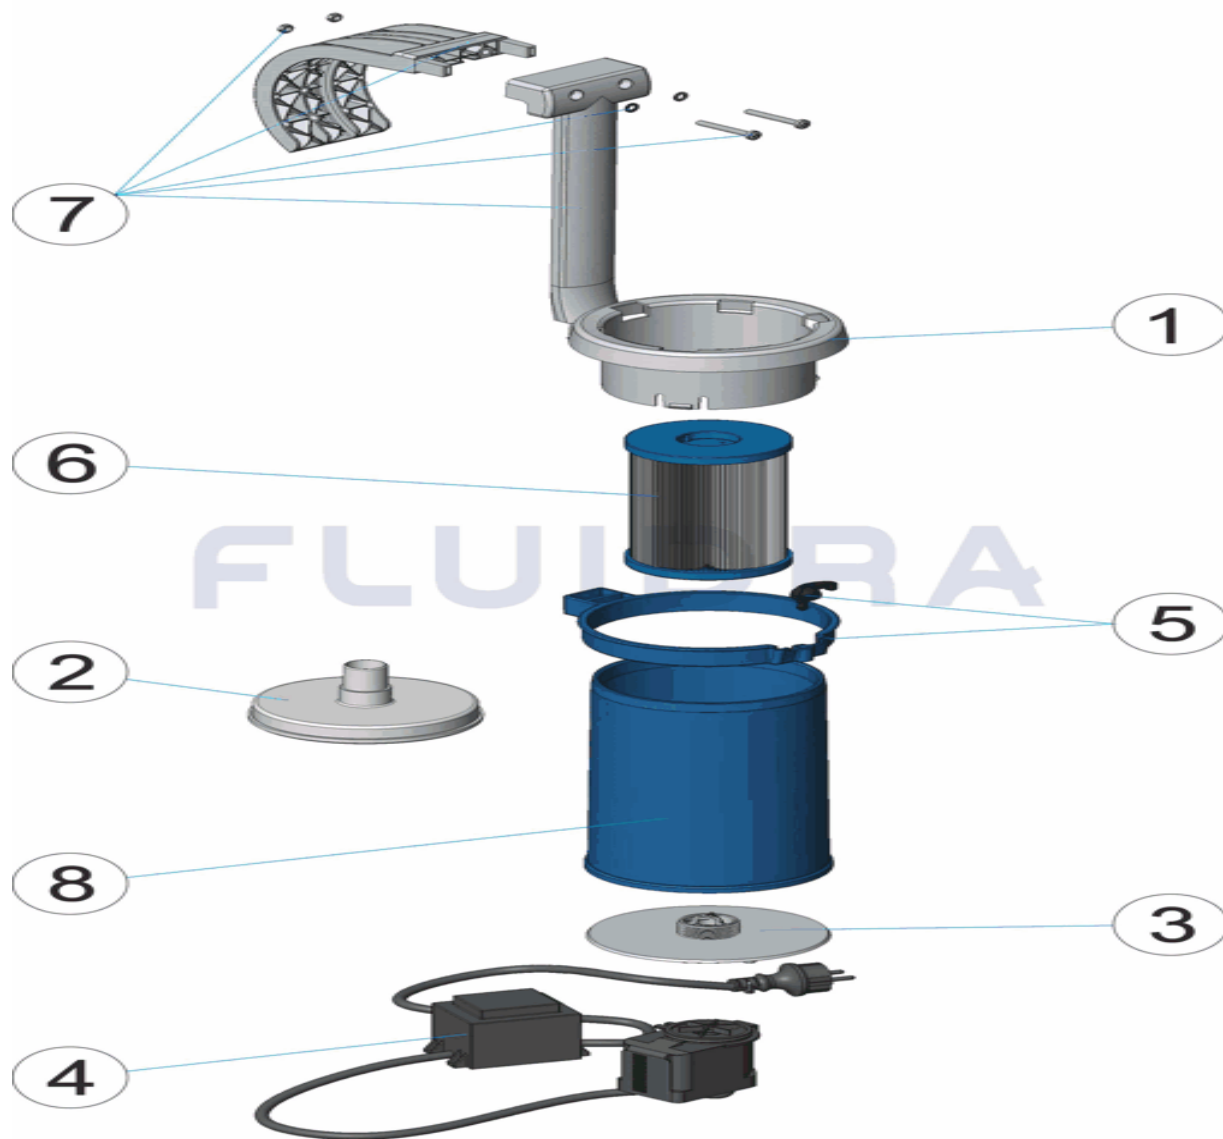

CODE 27587, 30943

DESCRIPTION: SKIM-FILTER, EPURATEUR BASSE TENSION 2000 - 4000 L/H

**FRANCAIS**

POS	CODE	DESCRIPTION	QUANTITE	POS	CODE	DESCRIPTION	QUANTITE
1	4411030501	FLOTTEUR SKIMM-FILTER		5	4411030803	BRIDE SUPPORT SKIMFILTER	
2	4411030807	COUVERCLE ROND DE SKIMMER D. 32-38		6	* 4411030805	CARTOUCHE VISSÉE COURTE R170 (110 PI	
3	* 4411030808	BASE SKIMMER 2000 L/H (27586)		6	* 4411030806	CARTOUCHE FILTRE D. 112X245X1 1/4" BS	
3	* 4411030809	BASE MOTEUR SKIMFILTER 4000 L/H (308€		7	4411030000	ENS. FIXATION SKIMMER PIS. AUTOPORTE	
4	* 4411030801	MOTEUR SKIMMFILTER (27586)		8	11054R0001	CORPS SKIMMER 4,5 M3/H	
4	* 4411030810	ENSEMBLE MOTEUR 4000 L/H (30899)					

CODE **27587, 30943**

DESCRIPTION: **SKIM-FILTER, EPURATEUR BASSE TENSION 2000 - 4000 L/H**

**OBSERVATIONS**

POS	CODE	OBSERVATIONS
3	* 4411030808	POUR: 27587
3	* 4411030809	POUR: 30943
4	* 4411030801	POUR: 27587
4	* 4411030810	POUR: 30943
6	* 4411030805	POUR: 27587
6	* 4411030806	POUR: 30943

CODE 27587, 30943

DESCRIPTION: SKIM-FILTER, LOW VOLTAGE FILTER UNIT 2000 - 4000 L/H

**ENGLISH**

POS	CODE	DESCRIPTION	QUANTITY	POS	CODE	DESCRIPTION	QUANTITY
1	4411030501	SKIMM-FILTER FLOAT		5	4411030803	SKIMFILTER SUPPORT FLANGE	
2	4411030807	SKIMMER LID D.32-38		6	* 4411030805	R170 THREADED CARTRIDGE (110 PLEATS)	
3	* 4411030808	2000 L/H (27586) SKIMMER BASE		6	* 4411030806	D. 112X245X1 1/4" BSP FILTER CARTRIDGE	
3	* 4411030809	4000 L/H SKIMFILTER MOTOR BASE (3089€)		7	4411030000	ANCHOR ASSY. FOR SELF-SUPPORTED	
4	* 4411030801	SKIMM-FILTER MOTOR (27586)		8	11054R0001	4.5 M3/H. SKIMMIFILTER BODY	
4	* 4411030810	4000 L/H MOTOR UNIT (30899)					