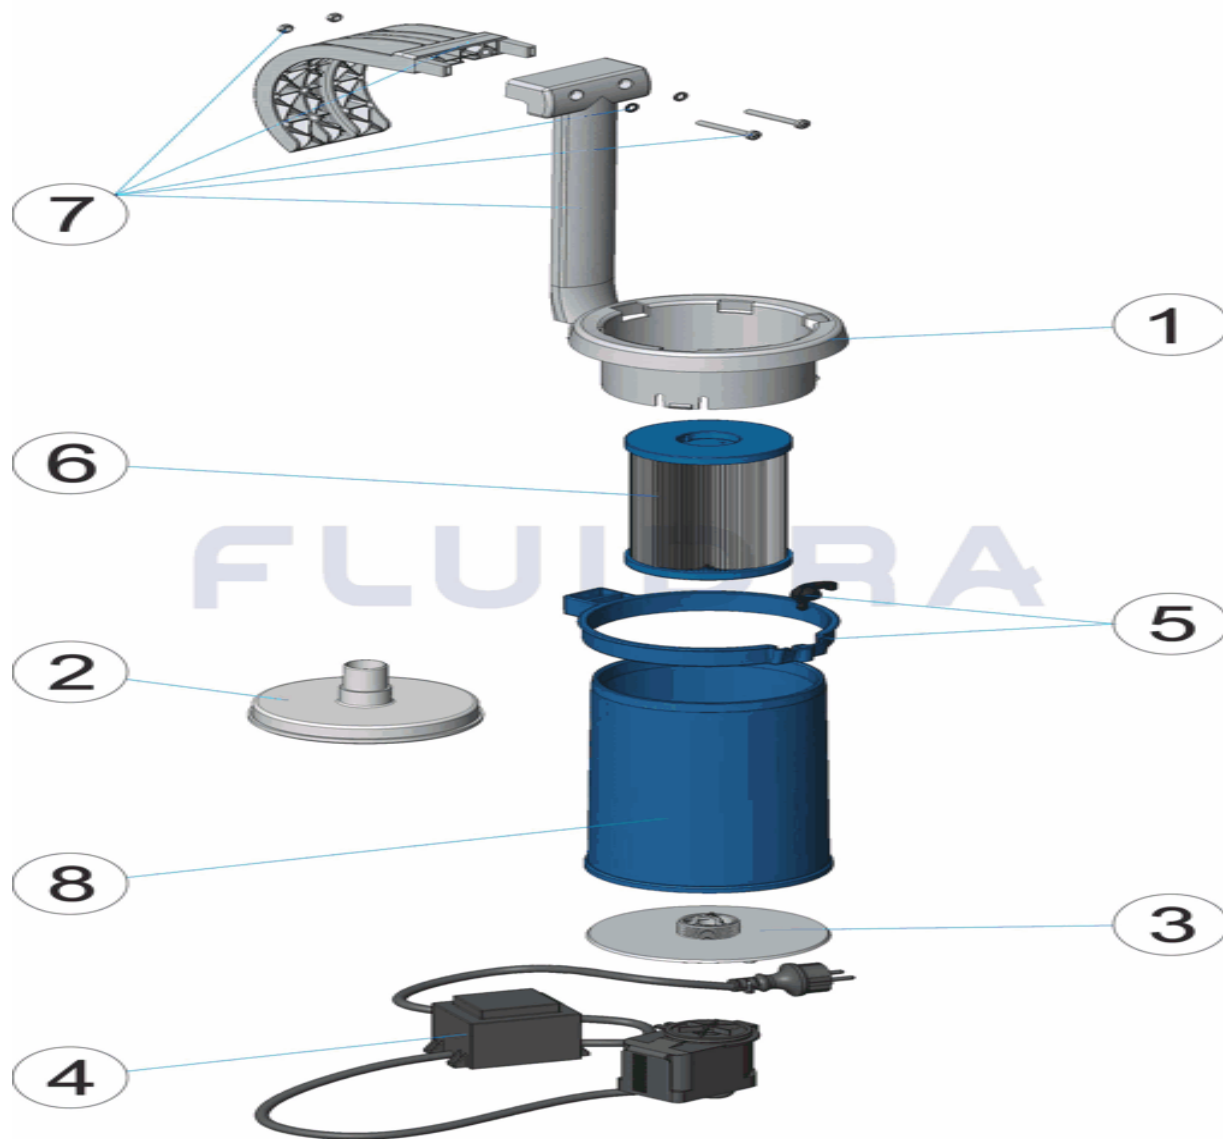

CODIGO 27587, 30943

DESCRIPCION: SKIMFILTER 2000 Y 4000L/H. PISCINA AUTOPORTANTE

**ESPAÑOL**

POS	CODIGO	DESCRIPCION	CANTIDAD	POS	CODIGO	DESCRIPCION	CANTIDAD
1	4411030501	FLOTADOR SKIMM-FILTER		5	4411030803	BRIDA SOPORTE SKIMM-FILTER	
2	4411030807	TAPA SKIMMER D. 32-38		6	* 4411030805	CARTUCHO ROSC.CORTO R170 (110 PLIEG	
3	* 4411030808	BASE SKIMMER 2000 L/H (27586)		6	* 4411030806	CARTUXO FILTRO D. 112X245X1 1/4" BSP (3	
3	* 4411030809	BASE MOTOR SKIMFILTER 4000 L/H (30899)		7	4411030000	CJTO. FIJACION SKIMMER PIS. AUTOPORT.	
4	* 4411030801	MOTOR SKIM-FILTER (27586)		8	11054R0001	CUERPO SKIMMFILTER 4,5 M3/H.	
4	* 4411030810	CONJUNTO MOTOR 4000 L/H (30899)					

**CODIGO 27587, 30943**

**DESCRIPCION: SKIMFILTER 2000 Y 4000L/H. PISCINA AUTOPORTANTE**

**OBSERVACIONES**

POS	CODIGO	OBSERVACIONES
3	* 4411030808	PARA: 27587
3	* 4411030809	PARA: 30943
4	* 4411030801	PARA: 27587
4	* 4411030810	PARA: 30943
6	* 4411030805	PARA: 27587
6	* 4411030806	PARA: 30943

CODE 27587, 30943

DESCRIPTION: SKIM-FILTER, EPURATEUR BASSE TENSION 2000 - 4000 L/H

**FRANCAIS**

POS	CODE	DESCRIPTION	QUANTITE	POS	CODE	DESCRIPTION	QUANTITE
1	4411030501	FLOTTEUR SKIMM-FILTER		5	4411030803	BRIDE SUPPORT SKIMFILTER	
2	4411030807	COUVERCLE ROND DE SKIMMER D. 32-38		6	* 4411030805	CARTOUCHE VISSÉE COURTE R170 (110 PI	
3	* 4411030808	BASE SKIMMER 2000 L/H (27586)		6	* 4411030806	CARTOUCHE FILTRE D. 112X245X1 1/4" BS	
3	* 4411030809	BASE MOTEUR SKIMFILTER 4000 L/H (308€		7	4411030000	ENS. FIXATION SKIMMER PIS. AUTOPORTE	
4	* 4411030801	MOTEUR SKIMMFILTER (27586)		8	11054R0001	CORPS SKIMMER 4,5 M3/H	
4	* 4411030810	ENSEMBLE MOTEUR 4000 L/H (30899)					

CODE **27587, 30943**

DESCRIPTION: **SKIM-FILTER, EPURATEUR BASSE TENSION 2000 - 4000 L/H**

**OBSERVATIONS**

POS	CODE	OBSERVATIONS
3	* 4411030808	POUR: 27587
3	* 4411030809	POUR: 30943
4	* 4411030801	POUR: 27587
4	* 4411030810	POUR: 30943
6	* 4411030805	POUR: 27587
6	* 4411030806	POUR: 30943