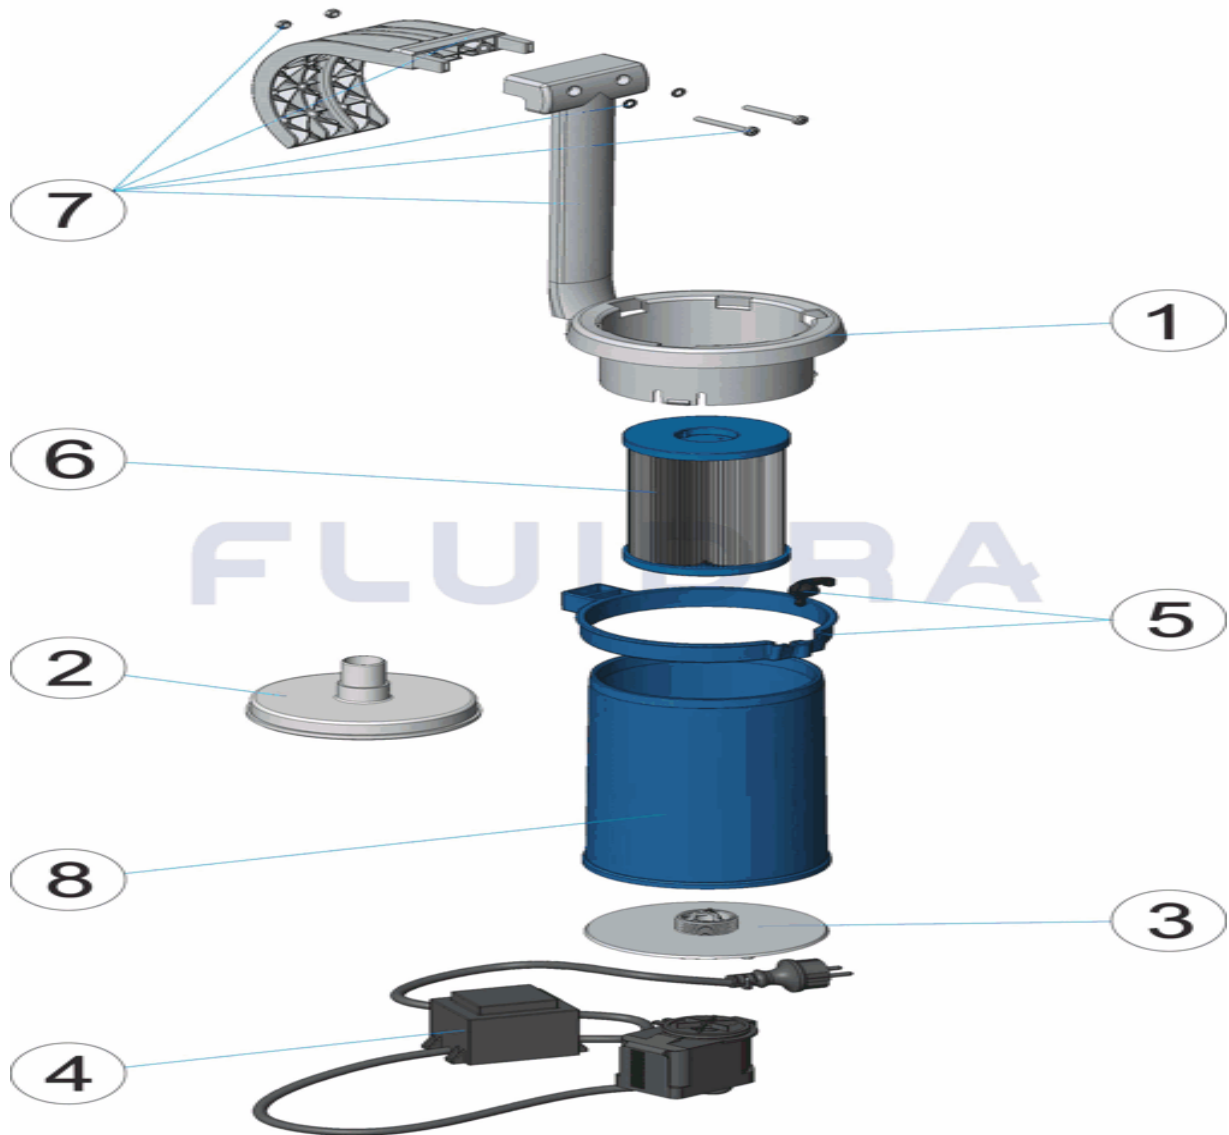

CODICE 27587, 30943

DESCRIZIONE: SKIM-FILTER, FILTRAZIONE A BASSA TENSIONE 2000 - 4000 L/H

**ITALIANO**

POS	CODICE	DESCRIZIONE	QUANTITA'	POS	CODICE	DESCRIZIONE	QUANTITA'
1	4411030501	GALLEGGIANTE SKIMM-FILTER		5	4411030803	FLANGIA SUPPORTO SKIMFILTER	
2	4411030807	COPERCHIO SKIMMER D. 32-38		6	* 4411030805	CARTUCCIA FILETTO CORTO R170 (110 PIE	
3	* 4411030808	BASE SKIMMER 2000 L/H (27586)		6	* 4411030806	CARTUCCIA FILTRO D. 112X245X1 1/4" BSF	
3	* 4411030809	BASE MOTORE SKIMFILTER 4000 L/H (3089		7	4411030000	GRUPPO FISSAGGIO SKIMMER PISC.UTOP	
4	* 4411030801	MOTOR SKIMM-FILTER (27586)		8	11054R0001	CORPO SKIMM-FILTER 4,5 M3/H	
4	* 4411030810	COMPLESSO MOTORE 4000 L/H (30899)					

**CODICE 27587, 30943**

**DESCRIZIONE: SKIM-FILTER, FILTRAZIONE A BASSA TENSIONE 2000 - 4000 L/H**

**OSSERVAZIONI**

POS	CODICE	OSSERVAZIONI
3	* 4411030808	PER: 27587
3	* 4411030809	PER: 30943
4	* 4411030801	PER: 27587
4	* 4411030810	PER: 30943
6	* 4411030805	PER: 27587
6	* 4411030806	PER: 30943

CODE 27587, 30943

BESCHREIBUNG: SKIMFILTER 2000 UND 4000L/H. AUFSTELLBECKEN

**DEUTSCH**

POS	CODE	BESCHREIBUNG	MENGE	POS	CODE	BESCHREIBUNG	MENGE
1	4411030501	SCHWIMMER SKIMM-FILTER		5	4411030803	HILFSFLANSCH SKIMMFILTER	
2	4411030807	SKIMMERABDECKUNG D. 32 - 38		6	* 4411030805	KARTUSCHE GEW. KURZ R170 (110 FALTU)	
3	* 4411030808	BASIS SKIMMER 2000 L/H (27586)		6	* 4411030806	FILTERKARTUSCHE D. 112 X 245 X 1 1/4" B	
3	* 4411030809	BASIS MOTOR SKIMFILTER 4000 L/H (3089)		7	4411030000	FIXIERSET SKIMMER	
4	* 4411030801	MOTOR SKIM-FILTER (27586)		8	11054R0001	GEHÄUSE SKIMMFILTER 4,5 M3/H	
4	* 4411030810	SET MOTOR 4000 L/H (30899)					

CODE **27587, 30943**

BESCHREIBUNG: **SKIMFILTER 2000 UND 4000L/H. AUFSTELLBECKEN**

**HINWEISE**

POS	CODE	HINWEISE
3	* 4411030808	FÜR: 27587
3	* 4411030809	FÜR: 30943
4	* 4411030801	FÜR: 27587
4	* 4411030810	FÜR: 30943
6	* 4411030805	FÜR: 27587
6	* 4411030806	FÜR: 30943