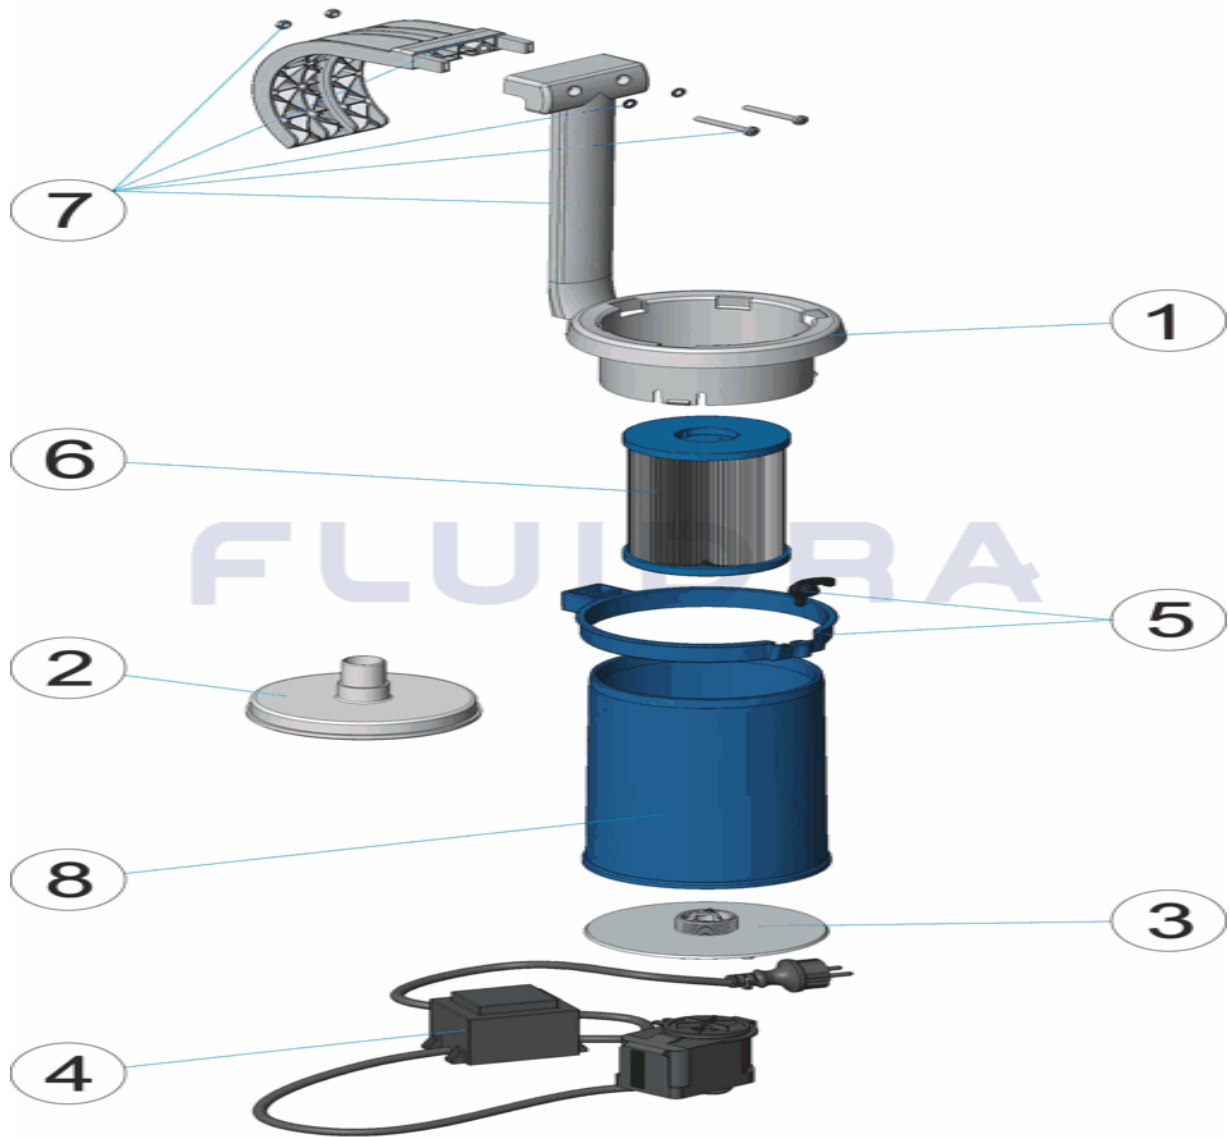

CODIGO 27587, 30943

DESCRIPCION: SKIMFILTER 2000 Y 4000L/H. PISCINA AUTOPORTANTE

**ESPAÑOL**

POS	CODIGO	DESCRIPCION	CANTIDAD	POS	CODIGO	DESCRIPCION	CANTIDAD
1	4411030501	FLOTADOR SKIMM-FILTER		5	4411030803	BRIDA SOPORTE SKIMM-FILTER	
2	4411030807	TAPA SKIMMER D. 32-38		6	* 4411030805	CARTUCHO ROSC.CORTO R170 (110 PLIEG	
3	* 4411030808	BASE SKIMMER 2000 L/H (27586)		6	* 4411030806	CARTUXO FILTRO D. 112X245X1 1/4" BSP (3	
3	* 4411030809	BASE MOTOR SKIMFILTER 4000 L/H (30899)		7	4411030000	CJTO. FIJACION SKIMMER PIS. AUTOPORT.	
4	* 4411030801	MOTOR SKIM-FILTER (27586)		8	11054R0001	CUERPO SKIMMFILTER 4,5 M3/H.	
4	* 4411030810	CONJUNTO MOTOR 4000 L/H (30899)					

**CODIGO 27587, 30943**

**DESCRIPCION: SKIMFILTER 2000 Y 4000L/H. PISCINA AUTOPORTANTE**

**OBSERVACIONES**

POS	CODIGO	OBSERVACIONES
3	* 4411030808	PARA: 27587
3	* 4411030809	PARA: 30943
4	* 4411030801	PARA: 27587
4	* 4411030810	PARA: 30943
6	* 4411030805	PARA: 27587
6	* 4411030806	PARA: 30943

CODE 27587, 30943

DESCRIPTION: SKIM-FILTER, EPURATEUR BASSE TENSION 2000 - 4000 L/H

**FRANCAIS**

POS	CODE	DESCRIPTION	QUANTITE	POS	CODE	DESCRIPTION	QUANTITE
1	4411030501	FLOTTEUR SKIMM-FILTER		5	4411030803	BRIDE SUPPORT SKIMFILTER	
2	4411030807	COUVERCLE ROND DE SKIMMER D. 32-38		6	* 4411030805	CARTOUCHE VISSÉE COURTE R170 (110 PI	
3	* 4411030808	BASE SKIMMER 2000 L/H (27586)		6	* 4411030806	CARTOUCHE FILTRE D. 112X245X1 1/4" BS	
3	* 4411030809	BASE MOTEUR SKIMFILTER 4000 L/H (308€		7	4411030000	ENS. FIXATION SKIMMER PIS. AUTOPORTE	
4	* 4411030801	MOTEUR SKIMMFILTER (27586)		8	11054R0001	CORPS SKIMMER 4,5 M3/H	
4	* 4411030810	ENSEMBLE MOTEUR 4000 L/H (30899)					

CODE **27587, 30943**

DESCRIPTION: **SKIM-FILTER, EPURATEUR BASSE TENSION 2000 - 4000 L/H**

**OBSERVATIONS**

POS	CODE	OBSERVATIONS
3	* 4411030808	POUR: 27587
3	* 4411030809	POUR: 30943
4	* 4411030801	POUR: 27587
4	* 4411030810	POUR: 30943
6	* 4411030805	POUR: 27587
6	* 4411030806	POUR: 30943