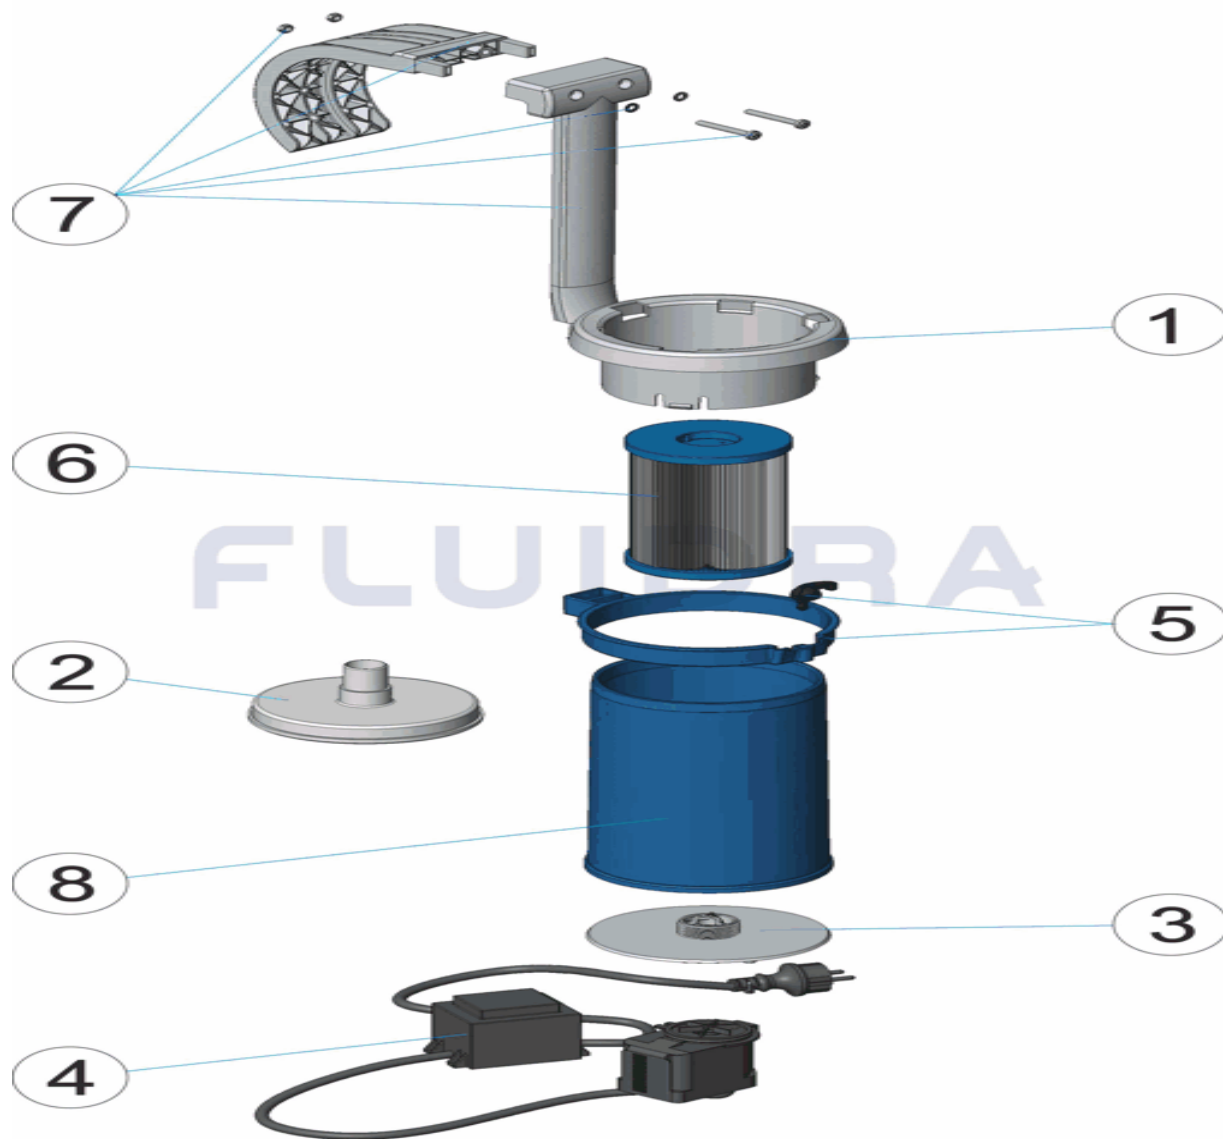

CODE 27587, 30943

BESCHREIBUNG: SKIMFILTER 2000 UND 4000L/H. AUFSTELLBECKEN

**DEUTSCH**

POS	CODE	BESCHREIBUNG	MENGE	POS	CODE	BESCHREIBUNG	MENGE
1	4411030501	SCHWIMMER SKIMM-FILTER		5	4411030803	HILFSFLANSCH SKIMMFILTER	
2	4411030807	SKIMMERABDECKUNG D. 32 - 38		6	* 4411030805	KARTUSCHE GEW. KURZ R170 (110 FALTU)	
3	* 4411030808	BASIS SKIMMER 2000 L/H (27586)		6	* 4411030806	FILTERKARTUSCHE D. 112 X 245 X 1 1/4" B	
3	* 4411030809	BASIS MOTOR SKIMFILTER 4000 L/H (3089)		7	4411030000	FIXIERSET SKIMMER	
4	* 4411030801	MOTOR SKIM-FILTER (27586)		8	11054R0001	GEHÄUSE SKIMMFILTER 4,5 M3/H	
4	* 4411030810	SET MOTOR 4000 L/H (30899)					

CODE **27587, 30943**

BESCHREIBUNG: **SKIMFILTER 2000 UND 4000L/H. AUFSTELLBECKEN**

**HINWEISE**

POS	CODE	HINWEISE
3	* 4411030808	FÜR: 27587
3	* 4411030809	FÜR: 30943
4	* 4411030801	FÜR: 27587
4	* 4411030810	FÜR: 30943
6	* 4411030805	FÜR: 27587
6	* 4411030806	FÜR: 30943

CODIGO 27587, 30943

DESCRIÇÃO: SKIM-FILTER, DEPURADOR DE BAIXA TENSÃO 2000 - 4000 L/H

**PORTUGUES**

POS	CODIGO	DESCRIÇÃO	JANTIDADE	POS	CODIGO	DESCRIÇÃO	JANTIDADE
1	4411030501	FLUTUADOR SKIMM-FILTER		5	4411030803	FLANGE SUPORTE SKIMFILTER	
2	4411030807	TAMPA SKIMMER D. 32-38		6	* 4411030805	CARTUCHO ROSC. CURTO R170 (110 DOBF	
3	* 4411030808	BASE SKIMMER 2000 L/H (27586)		6	* 4411030806	CARTUCHO FILTRO D. 112X245X1 1/4" BSP	
3	* 4411030809	BASE MOTOR SKIMFILTER 4000 L/H (3089€)		7	4411030000	CONJ. FIXAÇÃO SKIMMER PIS..	
4	* 4411030801	MOTOR SKIMMIFILTER (27586)		8	11054R0001	CORPO FILTRO SKIMMER 4,5 M3/H.	
4	* 4411030810	CONJUNTO MOTOR 4000 L/H (30899)					

CODIGO            **27587, 30943**

DESCRIÇÃO: **SKIM-FILTER, DEPURADOR DE BAIXA TENSÃO 2000 - 4000 L/H**