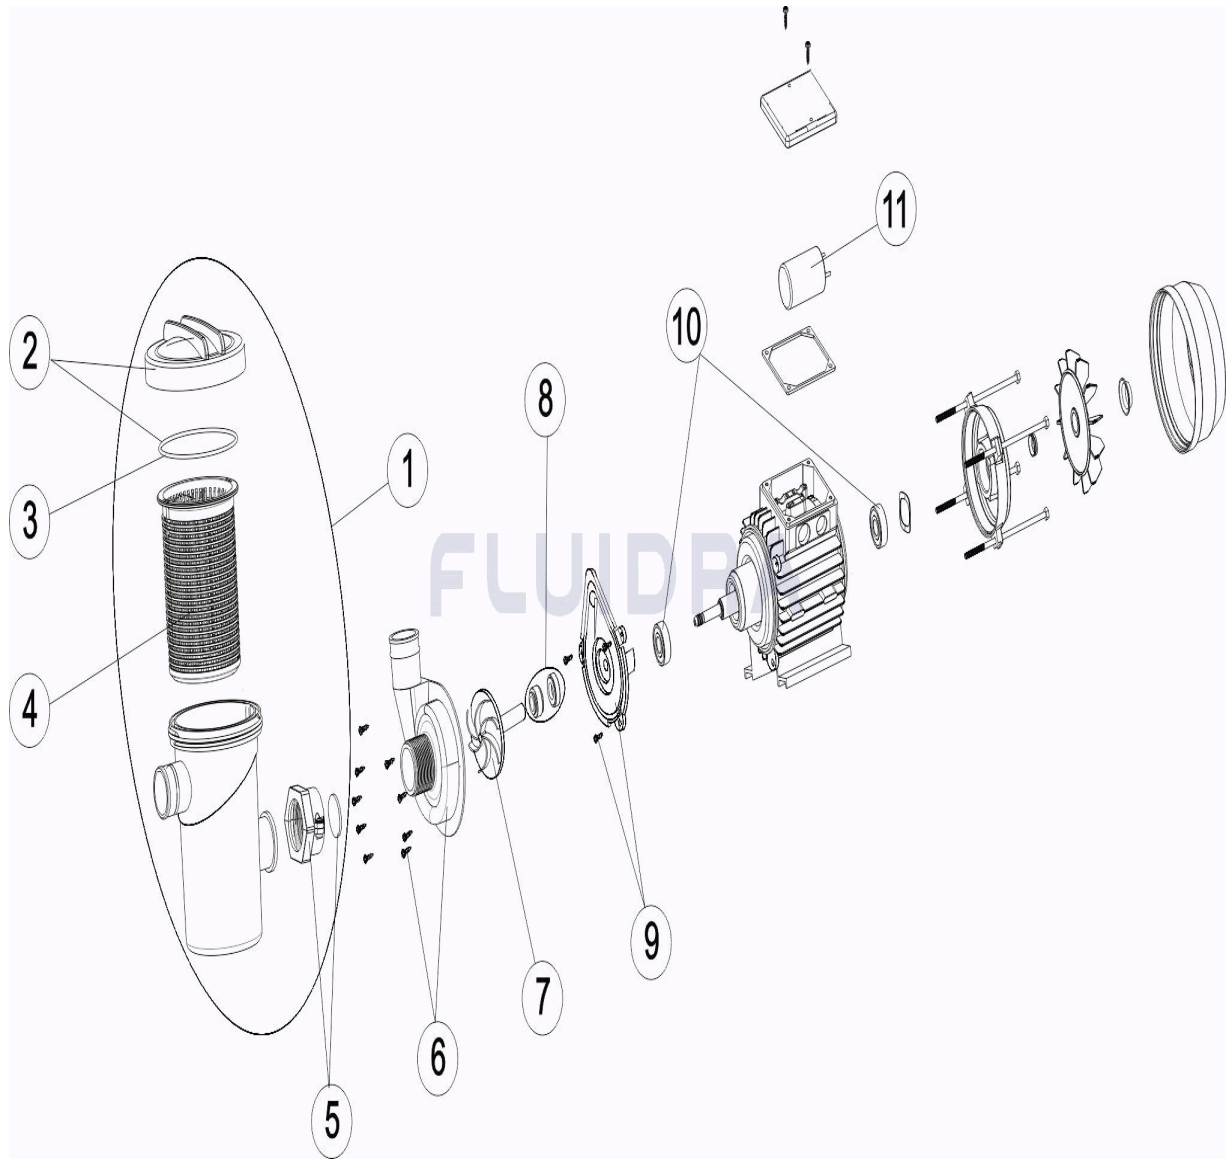

CODIGO **FIJI3, FIJI4, FIJI6**

DESCRIPCION: **BOMBA FIJI**

**ESPAÑOL**

POS	CODIGO	DESCRIPCION	CANTIDAD	POS	CODIGO	DESCRIPCION	CANTIDAD
1	4405012302	CJTO. PREFILTRO		7	* 4405010007	RODETE FIJI6	
2	4405010000	TAPA PREFILTRO + JUNTA		8	4405012303	SELLO MECANICO	
3	4405010001	JUNTA TAPA PREFILTRO		9	4405010008	BRIDA CUERPO BOMBA	
4	4405010002	CESTO PREFILTRO		10	4405012304	RODAMIENTOS	
5	4405010003	TUERCA UNION		11	* 4405012305	CONDENSADOR 4UF (FIJI3-FIJI4)	
6	4405010004	CUERPO BOMBA		11	* 4405012306	CONDENSADOR 6UF (FIJI6)	
7	* 4405010005	RODETE FIJI3		11	* 4405012308	CONDENSADOR 4UF (FIJI3-FIJI4, NUEVO)	
7	* 4405010006	RODETE FIJI4		11	* 4405012307	CONDENSADOR 6UF (FIJI6 - NUEVO)	

CODE **FIJI3, FIJI4, FIJI6**

DESCRIPTION: **POMPE FIJI**

**FRANCAIS**

POS	CODE	DESCRIPTION	QUANTITE	POS	CODE	DESCRIPTION	QUANTITE
1	4405012302	KIT PRÉ FILTER COMPLET		7	* 4405010007	TURBINE FIJI6	
2	4405010000	COUVERCLE PREFILTRE AVEC JOINT		8	4405012303	GARNITURE MECANIQUE	
3	4405010001	JOINT COVERCLE PREFILTRE		9	4405010008	FLASQUE ACCOUP. MOTEUR	
4	4405010002	PANIER PRÉFILTRE		10	4405012304	ROULEMENTS	
5	4405010003	UNION PREFILTRE		11	* 4405012305	CONDENSATEUR 4UF (FIJI3-FIJI4)	
6	4405010004	CORPS POMPE		11	* 4405012306	CONDENSATEUR 6UF (FIJI6)	
7	* 4405010005	TURBINE FIJI3		11	* 4405012308	CONDENSATEUR 4UF (FIJI3-FIJI4, NOUVEA	
7	* 4405010006	TURBINE FIJI4		11	* 4405012307	CONDENSATEUR 6UF (FIJI6 - NOUVEAU)	