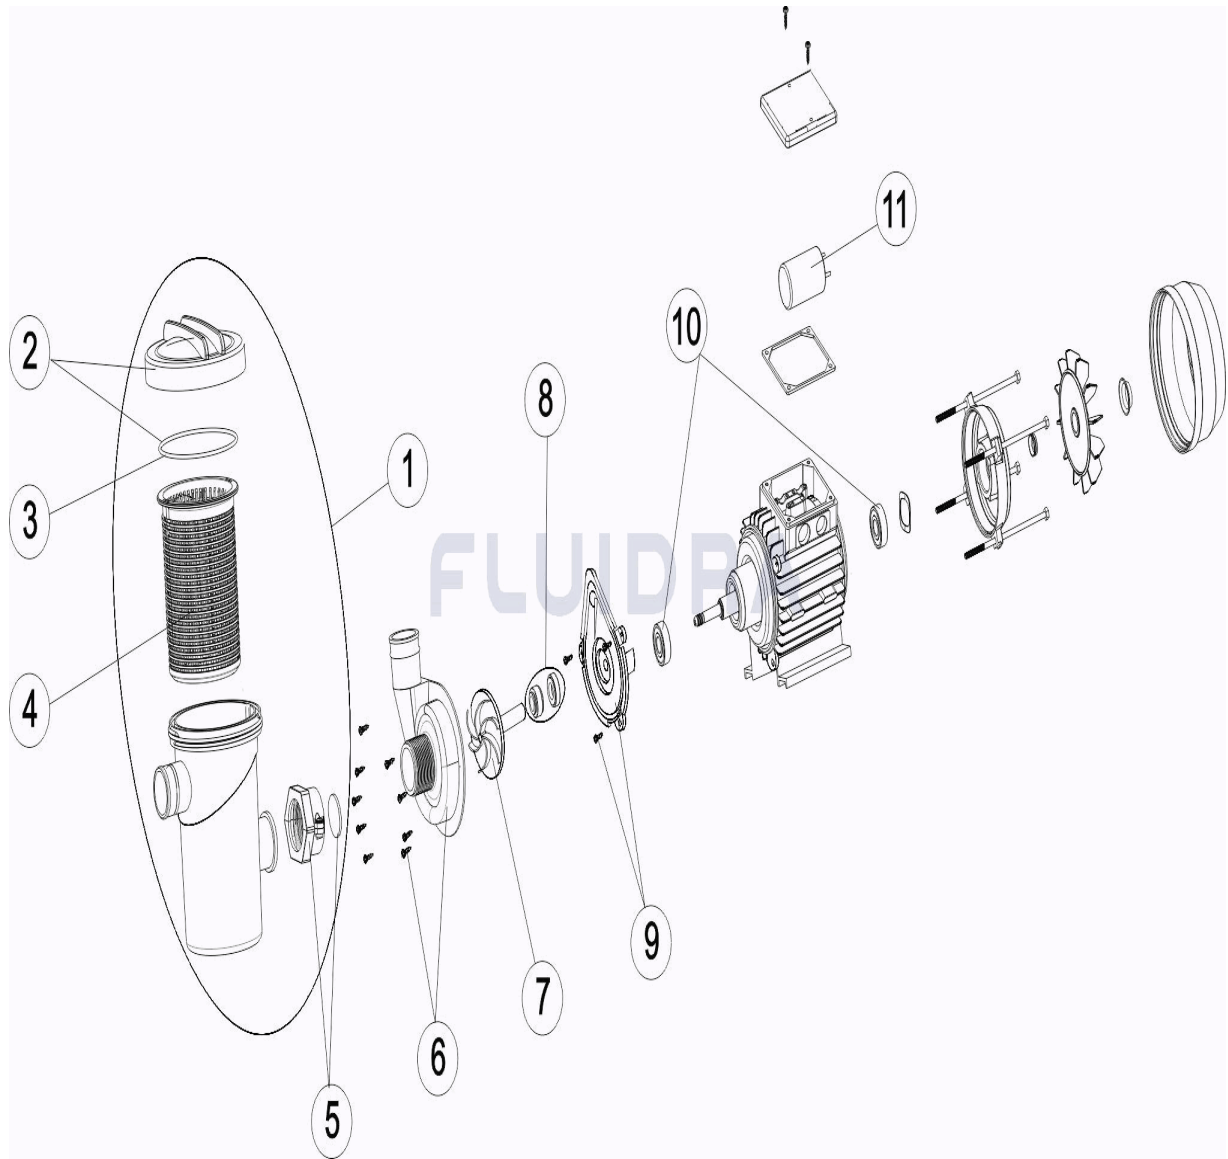

CODIGO **FIJI3, FIJI4, FIJI6**

DESCRIPCION: **BOMBA FIJI**

**ESPAÑOL**

POS	CODIGO	DESCRIPCION	CANTIDAD	POS	CODIGO	DESCRIPCION	CANTIDAD
1	4405012302	CJTO. PREFILTRO		7	* 4405010007	RODETE FIJI6	
2	4405010000	TAPA PREFILTRO + JUNTA		8	4405012303	SELLO MECANICO	
3	4405010001	JUNTA TAPA PREFILTRO		9	4405010008	BRIDA CUERPO BOMBA	
4	4405010002	CESTO PREFILTRO		10	4405012304	RODAMIENTOS	
5	4405010003	TUERCA UNION		11	* 4405012305	CONDENSADOR 4UF (FIJI3-FIJI4)	
6	4405010004	CUERPO BOMBA		11	* 4405012306	CONDENSADOR 6UF (FIJI6)	
7	* 4405010005	RODETE FIJI3		11	* 4405012308	CONDENSADOR 4UF (FIJI3-FIJI4, NUEVO)	
7	* 4405010006	RODETE FIJI4		11	* 4405012307	CONDENSADOR 6UF (FIJI6 - NUEVO)	

**CODIGO**                    **FIJI3, FIJI4, FIJI6**

**DESCRIPCION: BOMBA FIJI**

**OBSERVACIONES**

POS	CODIGO	OBSERVACIONES
7	* 4405010005	PARA: FIJI3
7	* 4405010006	PARA: FIJI4
7	* 4405010007	PARA: FIJI6
11	* 4405012305	PARA: FIJI3, FIJI4    CLASIFICACIÓN P0 / CLASSIFICATION P0
11	* 4405012306	PARA: FIJI6    CLASIFICACIÓN P0 / CLASSIFICATION P0
11	* 4405012308	PARA: FIJI3, FIJI4    CLASIFICACIÓN S3 / CLASSIFICATION S3
11	* 4405012307	PARA: FIJI6    CLASIFICACIÓN S3 / CLASSIFICATION S3

CODE **FIJI3, FIJI4, FIJI6**

DESCRIPTION: **POMPE FIJI**

**FRANCAIS**

POS	CODE	DESCRIPTION	QUANTITE	POS	CODE	DESCRIPTION	QUANTITE
1	4405012302	KIT PRÉ FILTER COMPLET		7	* 4405010007	TURBINE FIJI6	
2	4405010000	COUVERCLE PREFILTRE AVEC JOINT		8	4405012303	GARNITURE MECANIQUE	
3	4405010001	JOINT COVERCLE PREFILTRE		9	4405010008	FLASQUE ACCOUP. MOTEUR	
4	4405010002	PANIER PRÉFILTRE		10	4405012304	ROULEMENTS	
5	4405010003	UNION PREFILTRE		11	* 4405012305	CONDENSATEUR 4UF (FIJI3-FIJI4)	
6	4405010004	CORPS POMPE		11	* 4405012306	CONDENSATEUR 6UF (FIJI6)	
7	* 4405010005	TURBINE FIJI3		11	* 4405012308	CONDENSATEUR 4UF (FIJI3-FIJI4, NOUVEA	
7	* 4405010006	TURBINE FIJI4		11	* 4405012307	CONDENSATEUR 6UF (FIJI6 - NOUVEAU)	