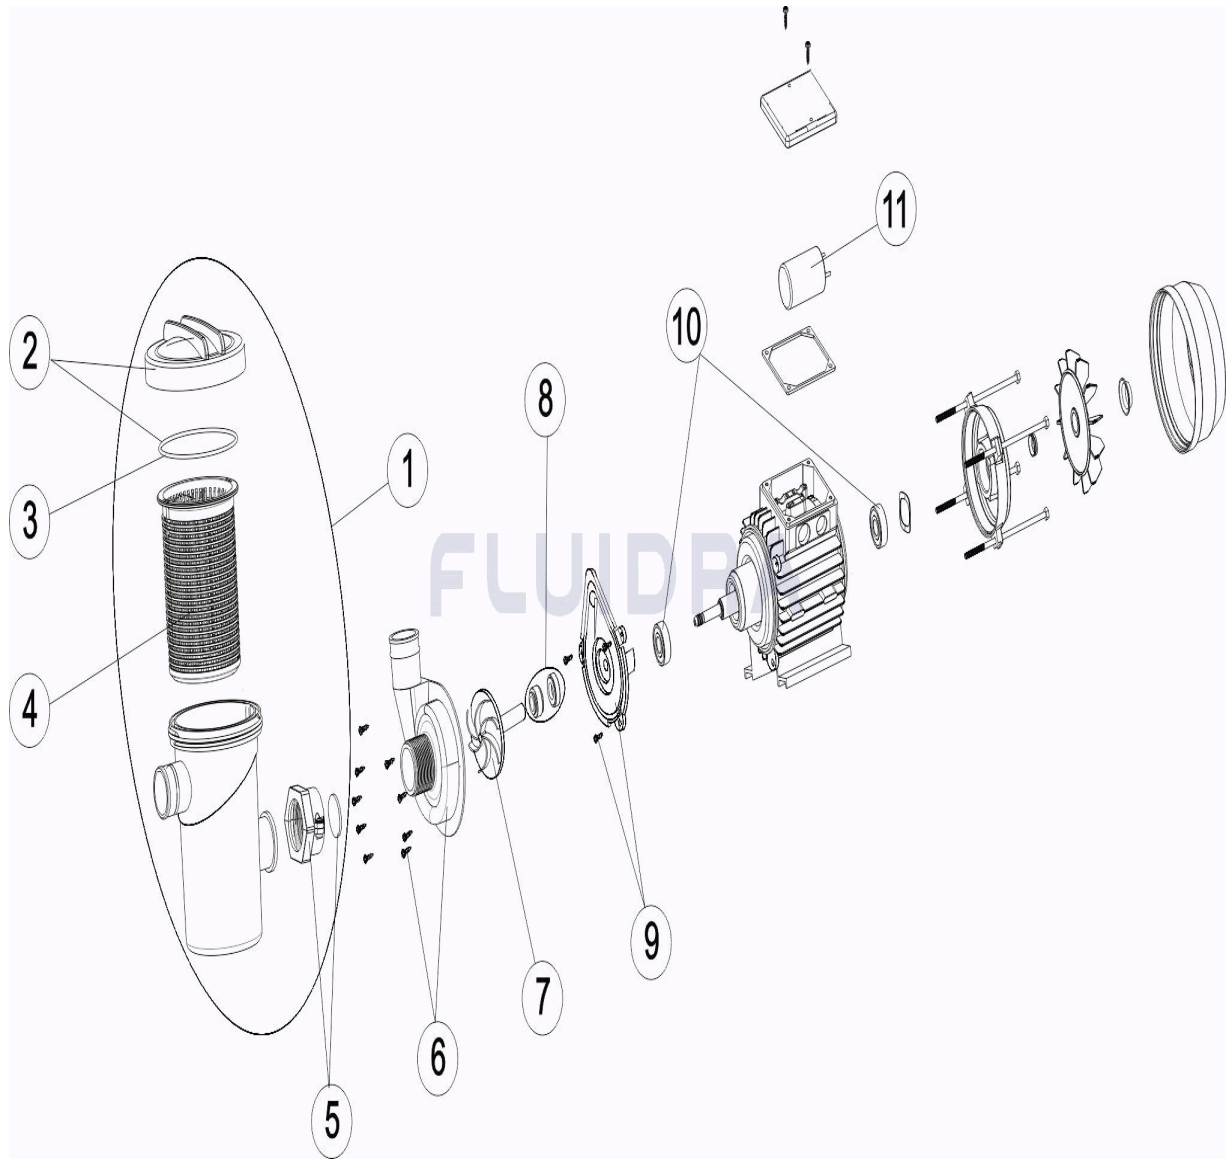

CODE **FIJI3, FIJI4, FIJI6**

BESCHREIBUNG: **PUMPE FIJI**

DEUTSCH

POS	CODE	BESCHREIBUNG	MENGE	POS	CODE	BESCHREIBUNG	MENGE
1	4405012302	SET VORFILTER		7	* 4405010007	LAUFRAD FIJI6	
2	4405010000	VORFILTERDECKEL UND DICHTUNG		8	4405012303	GLEITRINGDICHTUNG	
3	4405010001	DICHTUNG VORFILTERDECKEL		9	4405010008	FLANSCH PUMPENGEHÄUSE	
4	4405010002	VORFILTERKORB		10	4405012304	WÄLZLAGER	
5	4405010003	VERBINDUNGSMUTTER		11	* 4405012305	KONDENSATOR 4UF (FIJI3-FIJI4)	
6	4405010004	PUMPENGEHÄUSE		11	* 4405012306	KONDENSATOR 6UF (FIJI6)	
7	* 4405010005	LAUFRAD FIJI3		11	* 4405012308	KONDENSATOR 4UF (FIJI3-FIJI4, NEU)	
7	* 4405010006	LAUFRAD FIJI4		11	* 4405012307	KONDENSATOR 6UF (FIJI6 - NEU)