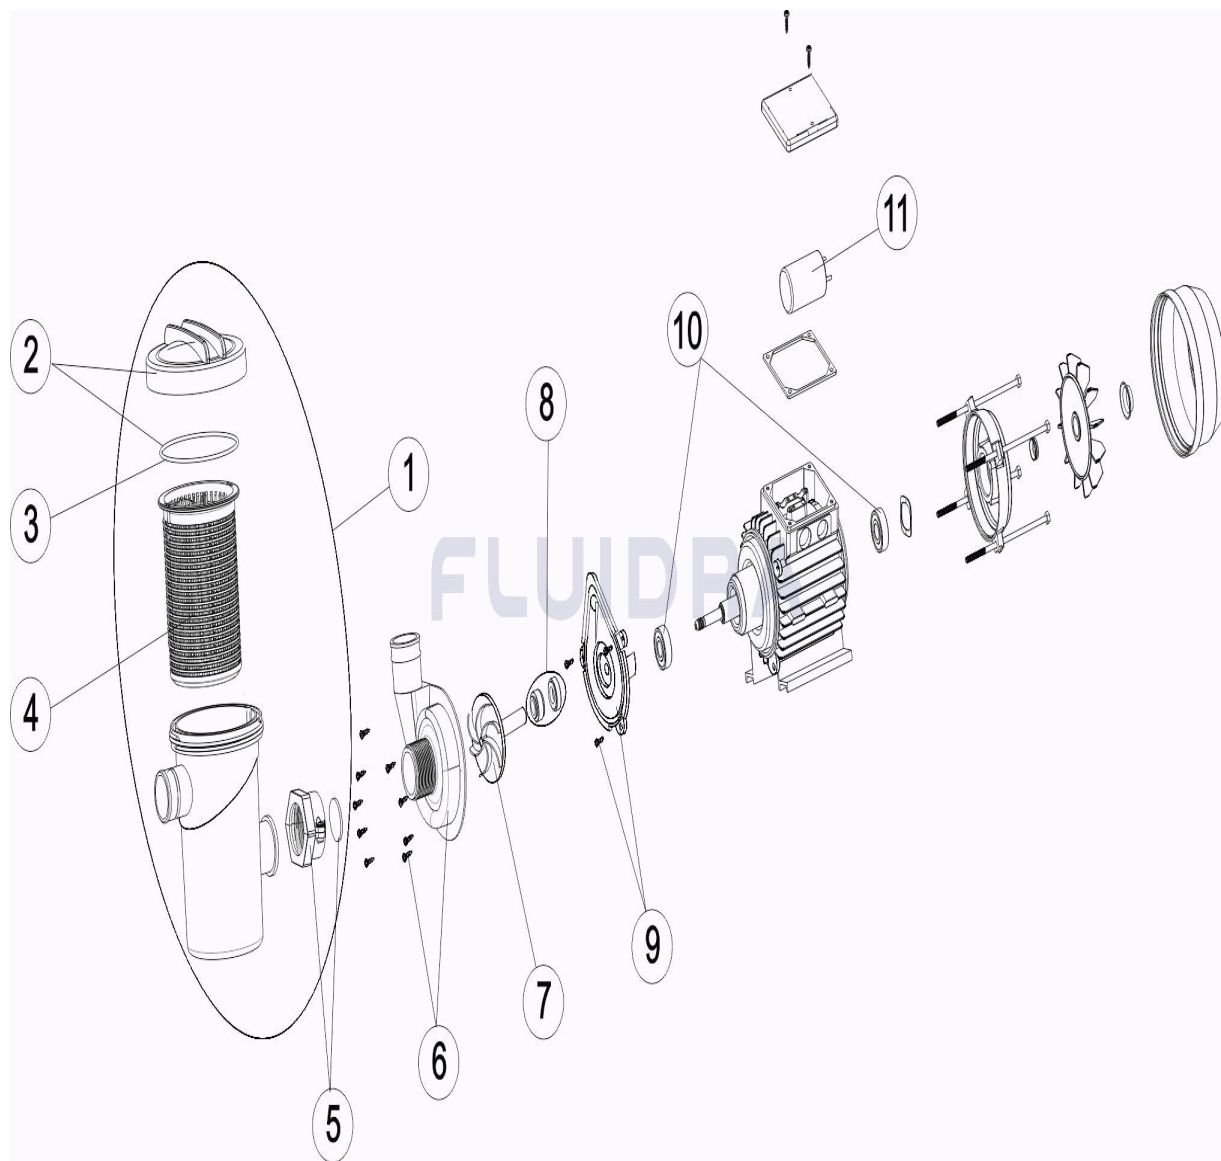

CODICE **FIJI3, FIJI4, FIJI6**

DESCRIZIONE: **POMPA FIJI**

ITALIANO

POS	CODICE	DESCRIZIONE	QUANTITA'	POS	CODICE	DESCRIZIONE	QUANTITA'
1	4405012302	KIT PREFILTRO		7	* 4405010007	RUOTA FIJI6	
2	4405010000	COPERCHIO PREFILTRO CON GUARNIZIO		8	4405012303	TENUTA MECCANICA	
3	4405010001	GUARNIZIONE COPERCHIO PRE-FILTRO		9	4405010008	FLANGIA MOTORE	
4	4405010002	CESTO PREFILTRO		10	4405012304	CUSCINETTI	
5	4405010003	RACCORDO PREFILTRO		11	* 4405012305	CONDENSATORE 4UF (FIJI3-FIJI4)	
6	4405010004	CORPO POMBA		11	* 4405012306	CONDENSATORE 6UF (FIJI6)	
7	* 4405010005	RUOTA FIJI3		11	* 4405012308	CONDENSATORE 4UF (FIJI3-FIJI4, NUOVO)	
7	* 4405010006	RUOTA FIJI4		11	* 4405012307	CONDENSATORE 6UF (FIJI6 - NUOVO)