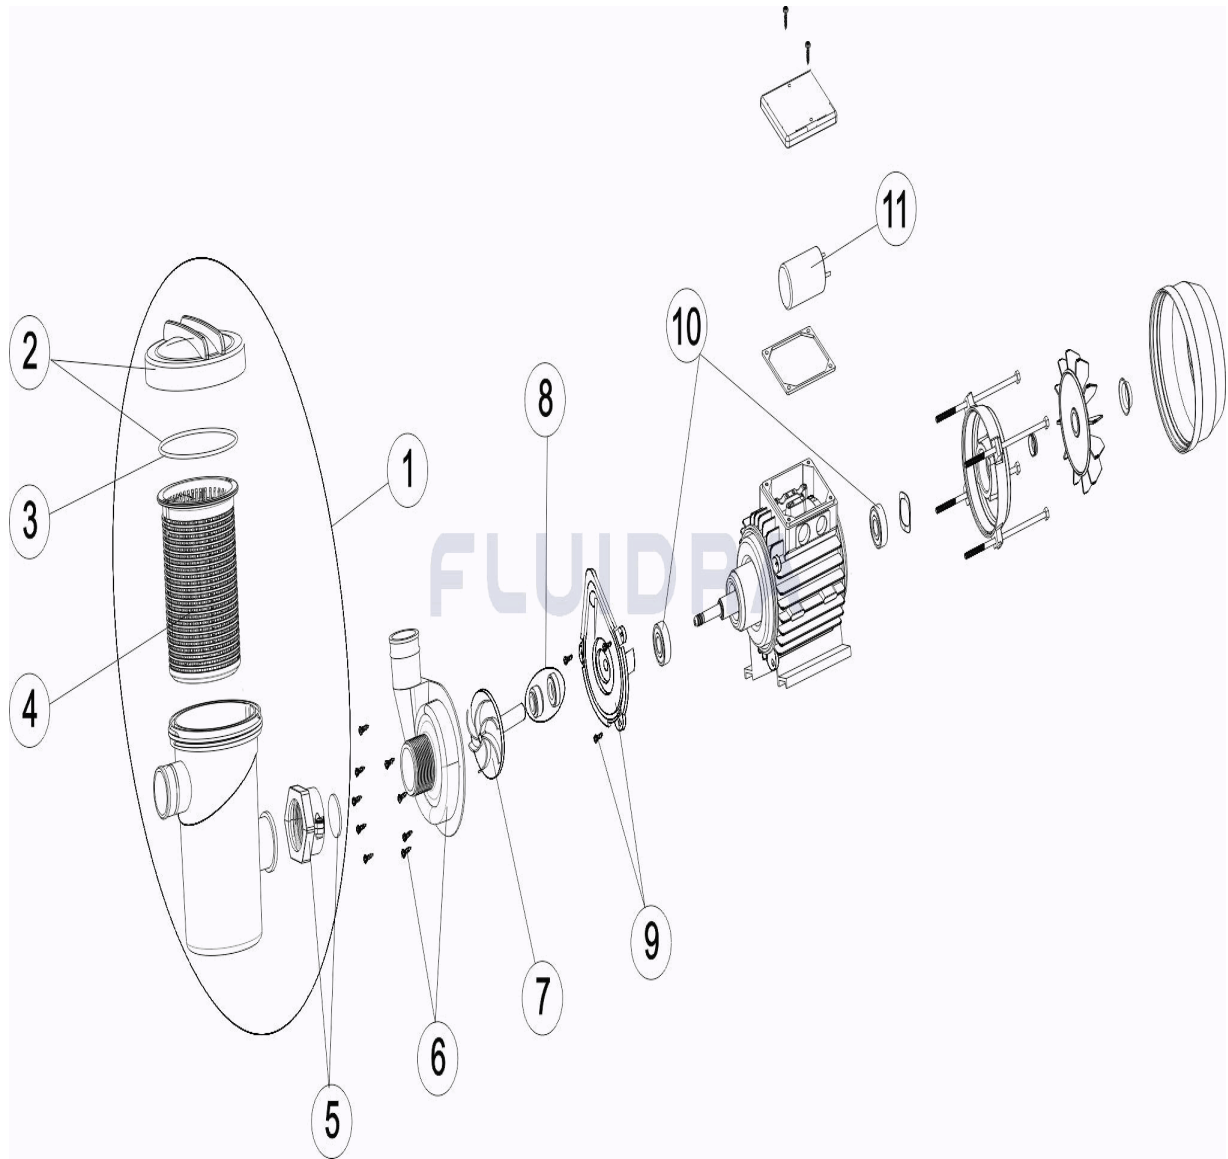

CODIGO **FIJI3, FIJI4, FIJI6**

DESCRIPCION: **BOMBA FIJI**

**ESPAÑOL**

POS	CODIGO	DESCRIPCION	CANTIDAD	POS	CODIGO	DESCRIPCION	CANTIDAD
1	4405012302	CJTO. PREFILTRO		7	* 4405010007	RODETE FIJI6	
2	4405010000	TAPA PREFILTRO + JUNTA		8	4405012303	SELLO MECANICO	
3	4405010001	JUNTA TAPA PREFILTRO		9	4405010008	BRIDA CUERPO BOMBA	
4	4405010002	CESTO PREFILTRO		10	4405012304	RODAMIENTOS	
5	4405010003	TUERCA UNION		11	* 4405012305	CONDENSADOR 4UF (FIJI3-FIJI4)	
6	4405010004	CUERPO BOMBA		11	* 4405012306	CONDENSADOR 6UF (FIJI6)	
7	* 4405010005	RODETE FIJI3		11	* 4405012308	CONDENSADOR 4UF (FIJI3-FIJI4, NUEVO)	
7	* 4405010006	RODETE FIJI4		11	* 4405012307	CONDENSADOR 6UF (FIJI6 - NUEVO)	

CODE **FIJI3, FIJI4, FIJI6**

DESCRIPTION: **FIJI PUMP**

**ENGLISH**

POS	CODE	DESCRIPTION	QUANTITY	POS	CODE	DESCRIPTION	QUANTITY
1	4405012302	PREFILTER ASSEMBLY KIT		7	* 4405010007	IMPELLER FIJI6	
2	4405010000	PRE-FILTER COVER WITH GASKET		8	4405012303	MACHANICAL SEAL	
3	4405010001	PREFILTRO COVER JOINT		9	4405010008	MOTOR CLAMP	
4	4405010002	PRE-FILTER BASKET		10	4405012304	BEARINGS	
5	4405010003	PRE-FILTER UNION		11	* 4405012305	CONDENSER 4UF (FIJI3-FIJI4)	
6	4405010004	PUMP HOUSING		11	* 4405012306	CONDENSER 6UF (FIJI6)	
7	* 4405010005	IMPELLER FIJI3		11	* 4405012308	CONDENSER 4UF (FIJI3-FIJI4, NEW)	
7	* 4405010006	IMPELLER FIJI4		11	* 4405012307	CONDENSER 6UF (FIJI6 - NEW)	