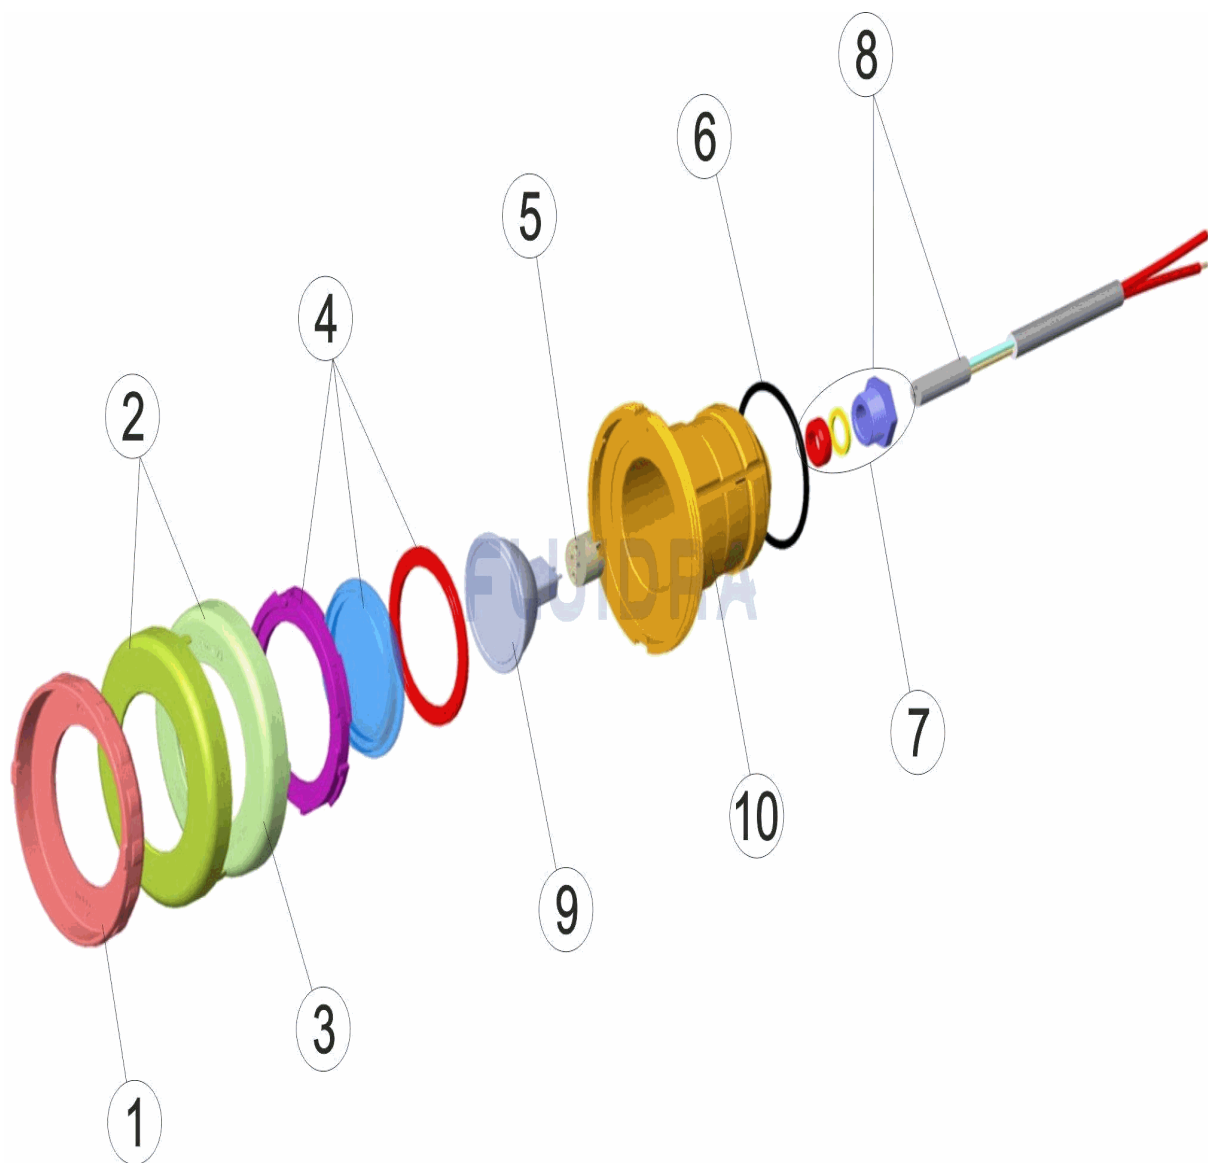

CODIGO **33684, 36641**

DESCRIPCION: **PROYECTOR MINI EMBELLECEDOR BLANCINOX ANCLAJE RAPIDO**

ESPAÑOL

POS	CODIGO	DESCRIPCION	CANTIDAD	POS	CODIGO	DESCRIPCION	CANTIDAD
1	4403012101	EMBELLECEDOR DICROICO		6	4403011406	JUNTA TORICA PROYECTOR	
2	* 4403014801	EMBELLECEDOR PROYECTOR MINI INOX.		7	4403010107	PRENSAESTOPAS PANTALLA	
3	* 4403011408	EMBELLECEDOR PROYECTOR MINI		8	4403014103	CABLE PROYECTOR MINI 2X1,5X250	
4	4403012003	LENTE COMPLETA		9	4403010074	LAMPARA HALOGENA ALUMINIZADA	
5	4403011407	PORTALAMPARAS		10	32380R0300	CUERPO PROYECTOR MINI PG11 CROMAD	

CODIGO **33684, 36641**DESCRIPCION: **PROYECTOR MINI EMBELLECEDOR BLANCINOX ANCLAJE RAPIDO****OBSERVACIONES**

POS	CODIGO	OBSERVACIONES
2	* 4403014801	PARA: 36641
3	* 4403011408	PARA: 33684

CODE 33684, 36641

DESCRIPTION: PROJECTEUR MINI ENJOLIVEUR BLANC/INOX FIXATION RAPIDE

FRANCAIS

POS	CODE	DESCRIPTION	QUANTITE	POS	CODE	DESCRIPTION	QUANTITE
1	4403012101	ENJOLIVEUR ET OPTIQUE		6	4403011406	JOINT TORIQUE PROJECTEUR	
2	* 4403014801	ENJOLIVEUR DE PROJECTEUR MINI INOX.		7	4403010107	PRESSE-ETOUPE	
3	* 4403011408	ENJOLIVEUR DE PROJECTEUR MINI		8	4403014103	CABLE PROJECTEUR MINI 2X1,5X250	
4	4403012003	LENTILLE COMPLETE		9	4403010074	LAMPE HALOGENE ALUMINISE	
5	4403011407	PORTE-LAMPE		10	32380R0300	CORPS DU PROJECTEUR	

DESCRIZIONE: **PROIETTORE MINI PLACCA BIANCA/INOX ANCORAGGIO RAPIDO**

ITALIANO

POS	CODICE	DESCRIZIONE	QUANTITA'	POS	CODICE	DESCRIZIONE	QUANTITA'
1	4403012101	FLANGIA FARO DICROICO		6	4403011406	O-RING FARO	
2	* 4403014801	ANELLO FRONTALE FARO MINI INOX.		7	4403010107	PRESSACAVI SCHERMO	
3	* 4403011408	ANELLO FRONTALE FARO MINI		8	4403014103	CAVO 2X1,5X250 FARO MINI	
4	4403012003	LENTE COMPLETA		9	4403010074	LAMPADA ALOGENA ALLUMINATO	
5	4403011407	PORTALAMPADE		10	32380R0300	CORPO PROIETTORE	