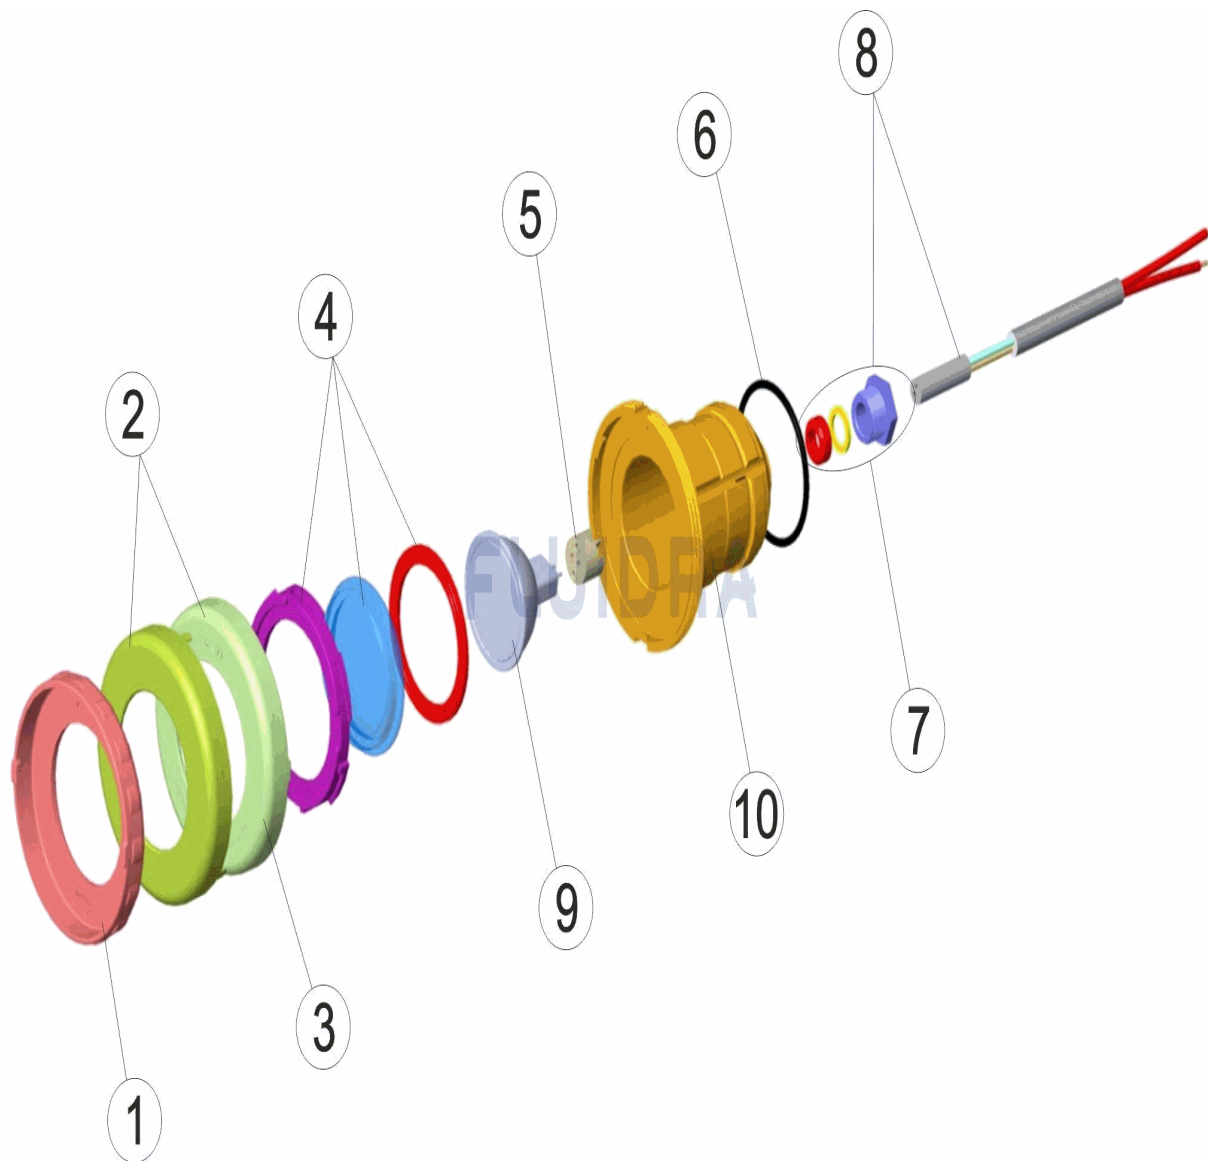

BESCHREIBUNG: **UWS MINI BLENDE WEISS EDELSTAHL SCHNELLVERANKERUNG**

DEUTSCH

POS	CODE	BESCHREIBUNG	MENGE	POS	CODE	BESCHREIBUNG	MENGE
1	4403012101	BLLENDE KALTLICHT		6	4403011406	O-RING UWS	
2	* 4403014801	BLLENDE MINI-UWS EDELSTAHL		7	4403010107	QUETSCHVERSCHRAUBUNG	
3	* 4403011408	BLLENDE MINI-UWS		8	4403014103	MINI UWS-KABEL 2 X 1,5 X 250	
4	4403012003	LINSE KOMPLETT		9	4403010074	LAMPE HALOGEN ALUMINUM	
5	4403011407	LAMPENFASSUNG		10	32380R0300	GEHÄUSE MINI-UWS PG11 VERCHROMT	

CODE **33684, 36641**

BESCHREIBUNG: **UWS MINI BLENDE WEISS EDELSTAHL SCHNELLVERANKERUNG**

HINWEISE

POS	CODE	HINWEISE
2	* 4403014801	FÜR: 36641
3	* 4403011408	FÜR: 33684

CODIGO **33684, 36641**

DESCRIÇÃO: **PROJECTOR MINI PLACA DECORATIVA BLANCINOX ANCORAGEM RÁPIDA**

PORTUGUES

POS	CODIGO	DESCRIÇÃO	JANTIDADE	POS	CODIGO	DESCRIÇÃO	JANTIDADE
1	4403012101	EMBELEZEDOR DICROICO		6	4403011406	JUNTA TÓRICA PROJECTOR	
2	* 4403014801	EMBELEZEDOR PROJECTOR MINI INOX.		7	4403010107	BUCIN LENTE	
3	* 4403011408	EMBELEZEDOR PROJECTOR MINI		8	4403014103	CABO PROJECTOR MINI 2X1,5X250	
4	4403012003	LENTE COMPLETA		9	4403010074	LÂMPADA HALÓGENA ALUMINIZADA	
5	4403011407	PORTA-LÂMPADA		10	32380R0300	CORPO PROJECTOR	