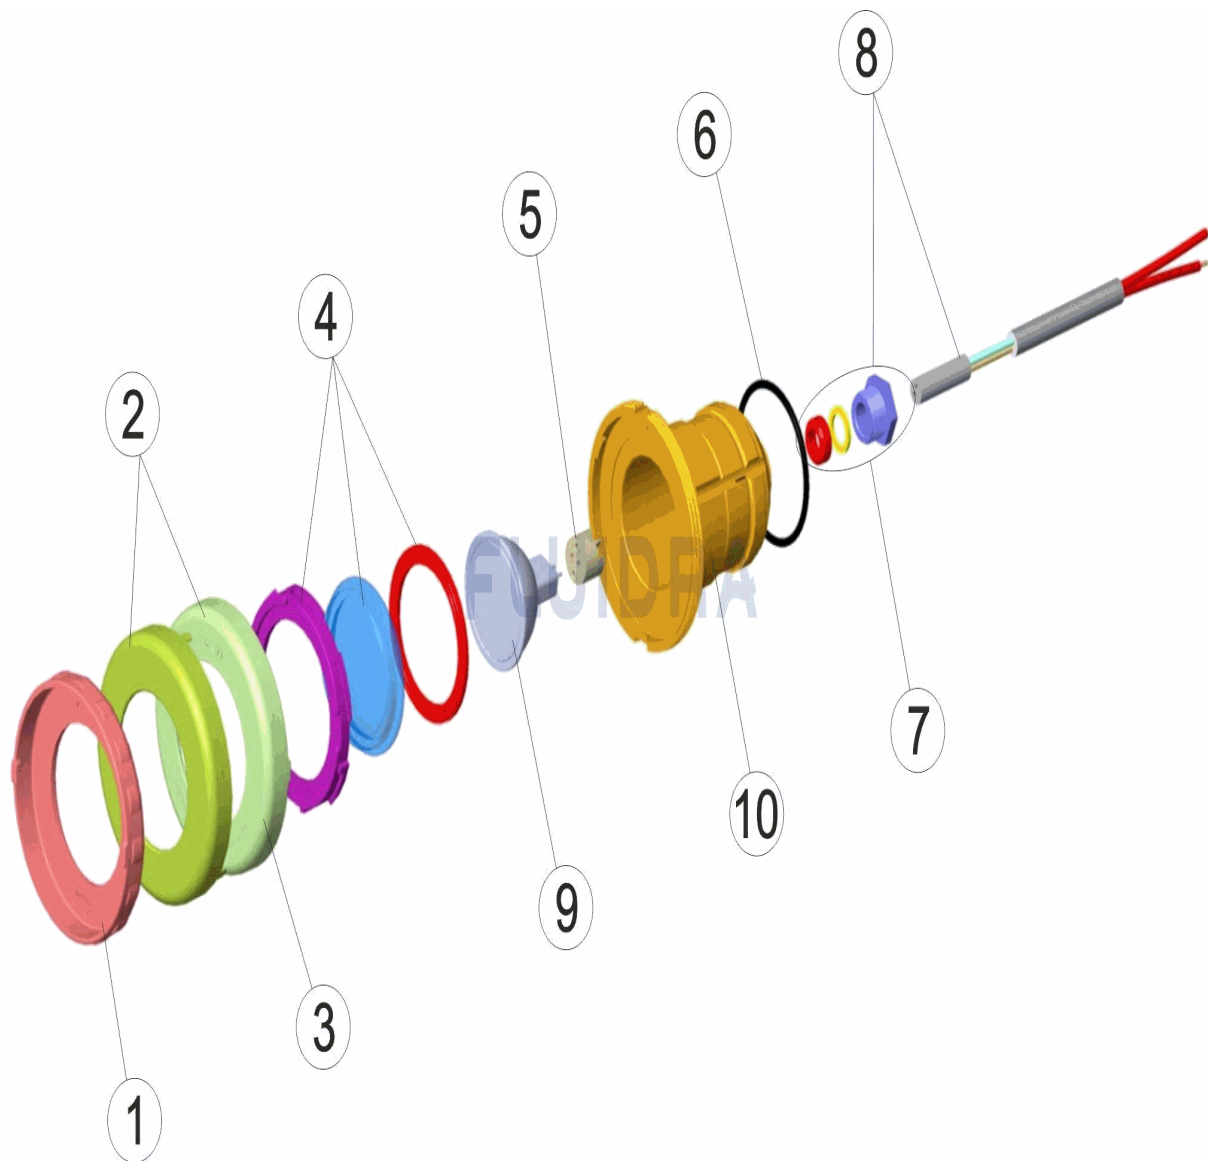

CODIGO **33684, 36641**

DESCRIPCION: **PROYECTOR MINI EMBELLECEDOR BLANCINOX ANCLAJE RAPIDO**

ESPAÑOL

POS	CODIGO	DESCRIPCION	CANTIDAD	POS	CODIGO	DESCRIPCION	CANTIDAD
1	4403012101	EMBELLECEDOR DICROICO		6	4403011406	JUNTA TORICA PROYECTOR	
2	* 4403014801	EMBELLECEDOR PROYECTOR MINI INOX.		7	4403010107	PRENSAESTOPAS PANTALLA	
3	* 4403011408	EMBELLECEDOR PROYECTOR MINI		8	4403014103	CABLE PROYECTOR MINI 2X1,5X250	
4	4403012003	LENTE COMPLETA		9	4403010074	LAMPARA HALOGENA ALUMINIZADA	
5	4403011407	PORTALAMPARAS		10	32380R0300	CUERPO PROYECTOR MINI PG11 CROMAD	

CODIGO **33684, 36641**DESCRIPCION: **PROYECTOR MINI EMBELLECEDOR BLANCINOX ANCLAJE RAPIDO****OBSERVACIONES**

POS	CODIGO	OBSERVACIONES
2	* 4403014801	PARA: 36641
3	* 4403011408	PARA: 33684

CODE 33684, 36641

DESCRIPTION: PROJECTEUR MINI ENJOLIVEUR BLANC/INOX FIXATION RAPIDE

FRANCAIS

POS	CODE	DESCRIPTION	QUANTITE	POS	CODE	DESCRIPTION	QUANTITE
1	4403012101	ENJOLIVEUR ET OPTIQUE		6	4403011406	JOINT TORIQUE PROJECTEUR	
2	* 4403014801	ENJOLIVEUR DE PROJECTEUR MINI INOX.		7	4403010107	PRESSE-ETOUPE	
3	* 4403011408	ENJOLIVEUR DE PROJECTEUR MINI		8	4403014103	CABLE PROJECTEUR MINI 2X1,5X250	
4	4403012003	LENTILLE COMPLETE		9	4403010074	LAMPE HALOGENE ALUMINISE	
5	4403011407	PORTE-LAMPE		10	32380R0300	CORPS DU PROJECTEUR	

DESCRIZIONE: **PROIETTORE MINI PLACCA BIANCA/INOX ANCORAGGIO RAPIDO**

ITALIANO

POS	CODICE	DESCRIZIONE	QUANTITA'	POS	CODICE	DESCRIZIONE	QUANTITA'
1	4403012101	FLANGIA FARO DICROICO		6	4403011406	O-RING FARO	
2	* 4403014801	ANELLO FRONTALE FARO MINI INOX.		7	4403010107	PRESSACAVI SCHERMO	
3	* 4403011408	ANELLO FRONTALE FARO MINI		8	4403014103	CAVO 2X1,5X250 FARO MINI	
4	4403012003	LENTE COMPLETA		9	4403010074	LAMPADA ALOGENA ALLUMINATO	
5	4403011407	PORTALAMPADE		10	32380R0300	CORPO PROIETTORE	