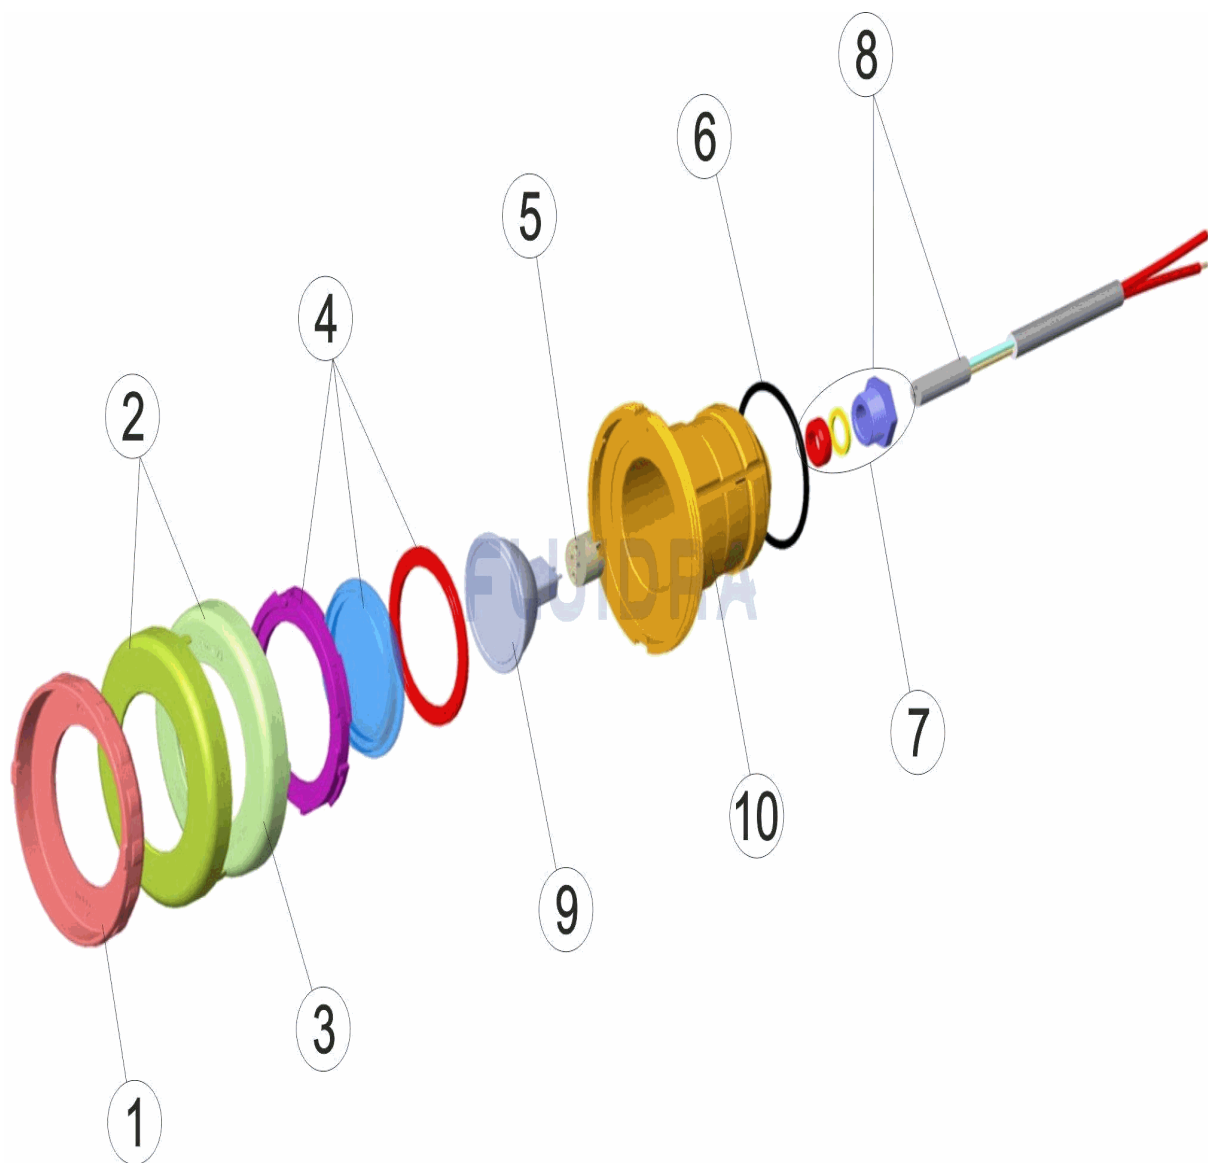

ENGLISH

POS	CODE	DESCRIPTION	QUANTITY	POS	CODE	DESCRIPTION	QUANTITY
1	4403012101	DICHRO FACEPLATE		6	4403011406	LIGHT O RING	
2	* 4403014801	S. S. LIGHT FACEPLATE MINI		7	4403010107	LIGHT PACKING GLAND	
3	* 4403011408	LIGHT FACEPLATE MINI		8	4403014103	CABLE UWL MINI 2X1,5X250	
4	4403012003	LENS KIT		9	4403010074	LAMP HALOGEN ALUMINIZED	
5	4403011407	LAMP HOLDER		10	32380R0300	LAMP BODY	

DESCRIZIONE: **PROIETTORE MINI PLACCA BIANCA/INOX ANCORAGGIO RAPIDO**

ITALIANO

POS	CODICE	DESCRIZIONE	QUANTITA'	POS	CODICE	DESCRIZIONE	QUANTITA'
1	4403012101	FLANGIA FARO DICROICO		6	4403011406	O-RING FARO	
2	* 4403014801	ANELLO FRONTALE FARO MINI INOX.		7	4403010107	PRESSACAVI SCHERMO	
3	* 4403011408	ANELLO FRONTALE FARO MINI		8	4403014103	CAVO 2X1,5X250 FARO MINI	
4	4403012003	LENTE COMPLETA		9	4403010074	LAMPADA ALOGENA ALLUMINATO	
5	4403011407	PORTALAMPADE		10	32380R0300	CORPO PROIETTORE	