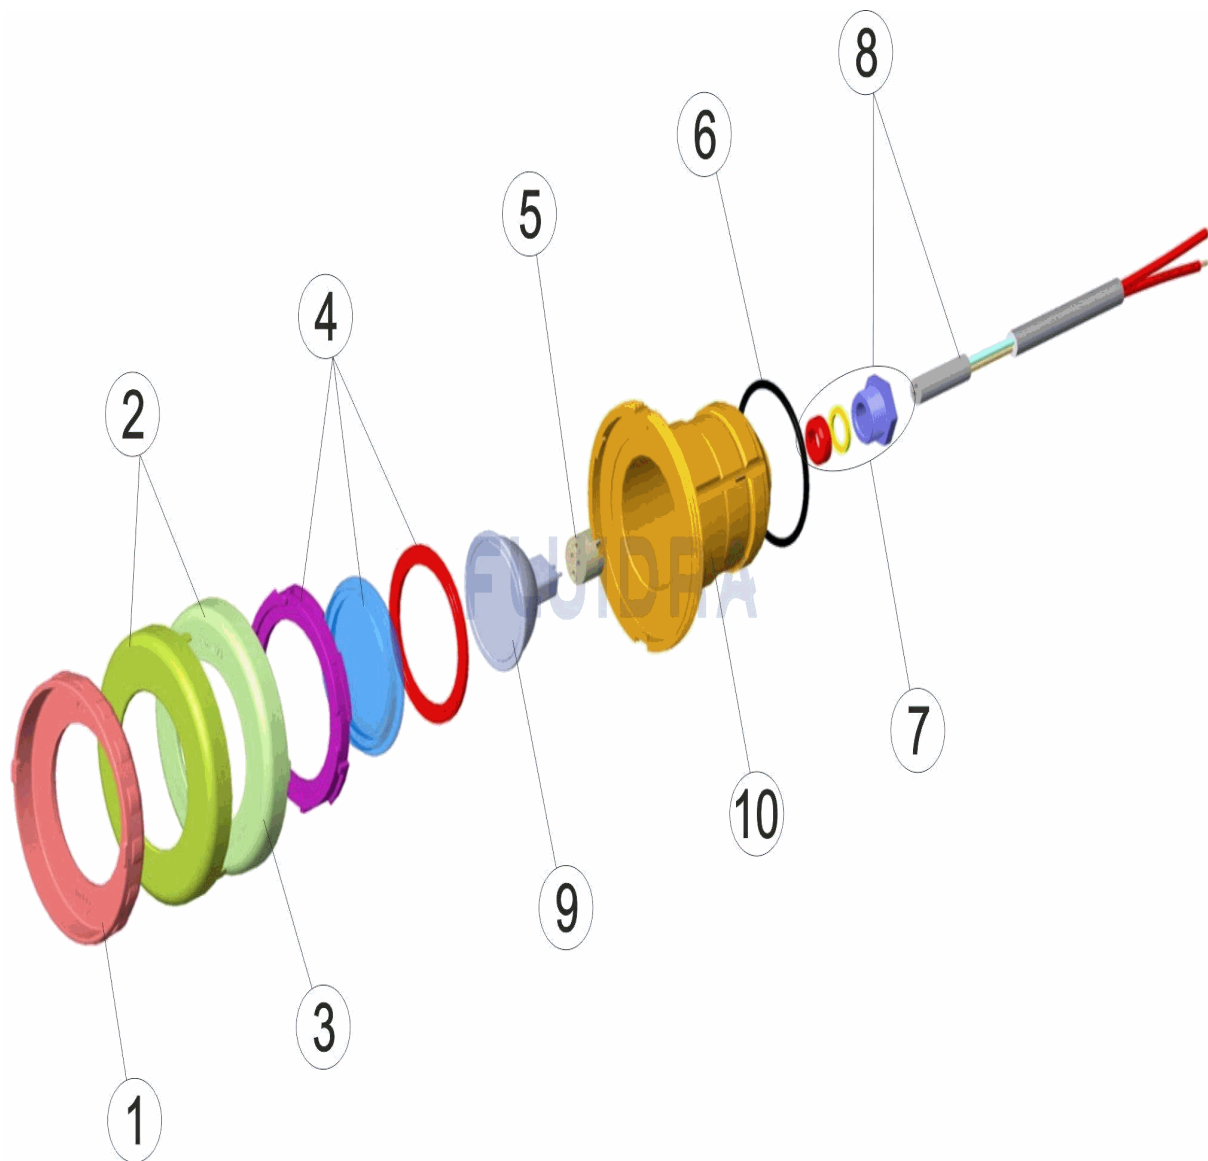

ENGLISH

POS	CODE	DESCRIPTION	QUANTITY	POS	CODE	DESCRIPTION	QUANTITY
1	4403012101	DICHRO FACEPLATE		6	4403011406	LIGHT O RING	
2	* 4403014801	S. S. LIGHT FACEPLATE MINI		7	4403010107	LIGHT PACKING GLAND	
3	* 4403011408	LIGHT FACEPLATE MINI		8	4403014103	CABLE UWL MINI 2X1,5X250	
4	4403012003	LENS KIT		9	4403010074	LAMP HALOGEN ALUMINIZED	
5	4403011407	LAMP HOLDER		10	32380R0300	LAMP BODY	