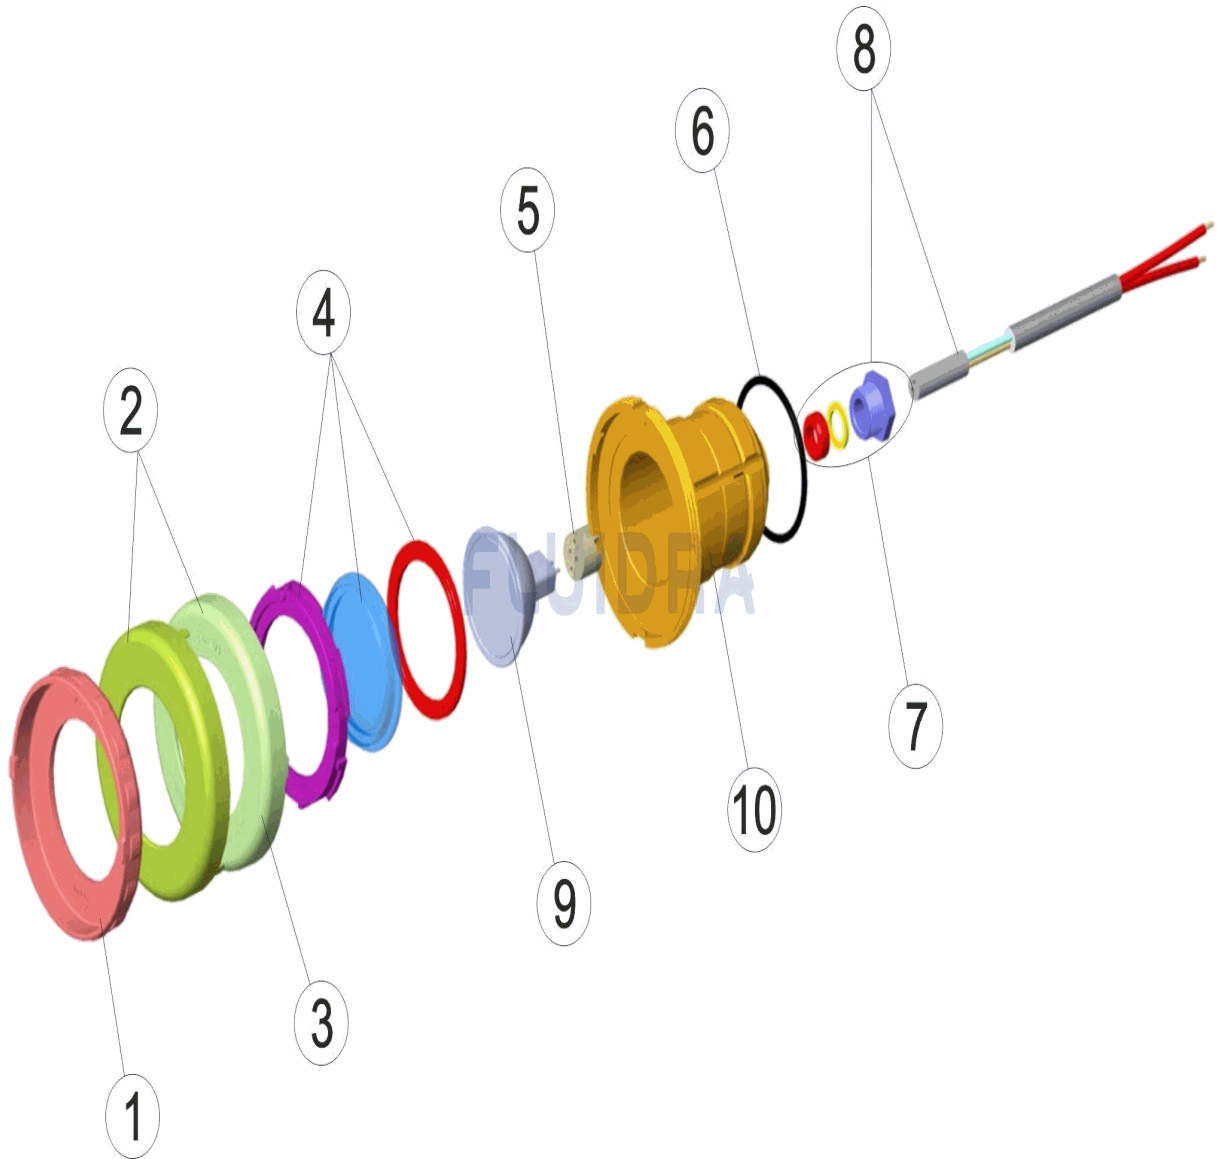

DESCRIZIONE: **PROIETTORE MINI PLACCA BIANCA/INOX ANCORAGGIO RAPIDO**

ITALIANO

POS	CODICE	DESCRIZIONE	QUANTITA'	POS	CODICE	DESCRIZIONE	QUANTITA'
1	4403012101	FLANGIA FARO DICROICO		6	4403011406	O-RING FARO	
2	* 4403014801	ANELLO FRONTALE FARO MINI INOX.		7	4403010107	PRESSACAVI SCHERMO	
3	* 4403011408	ANELLO FRONTALE FARO MINI		8	4403014103	CAVO 2X1,5X250 FARO MINI	
4	4403012003	LENTE COMPLETA		9	4403010074	LAMPADA ALOGENA ALLUMINATO	
5	4403011407	PORTALAMPADE		10	32380R0300	CORPO PROIETTORE	

BESCHREIBUNG: **UWS MINI BLENDE WEISS EDELSTAHL SCHNELLVERANKERUNG**

DEUTSCH

POS	CODE	BESCHREIBUNG	MENGE	POS	CODE	BESCHREIBUNG	MENGE
1	4403012101	BLLENDE KALTLICHT		6	4403011406	O-RING UWS	
2	* 4403014801	BLLENDE MINI-UWS EDELSTAHL		7	4403010107	QUETSCHVERSCHRAUBUNG	
3	* 4403011408	BLLENDE MINI-UWS		8	4403014103	MINI UWS-KABEL 2 X 1,5 X 250	
4	4403012003	LINSE KOMPLETT		9	4403010074	LAMPE HALOGEN ALUMINUM	
5	4403011407	LAMPENFASSUNG		10	32380R0300	GEHÄUSE MINI-UWS PG11 VERCHROMT	