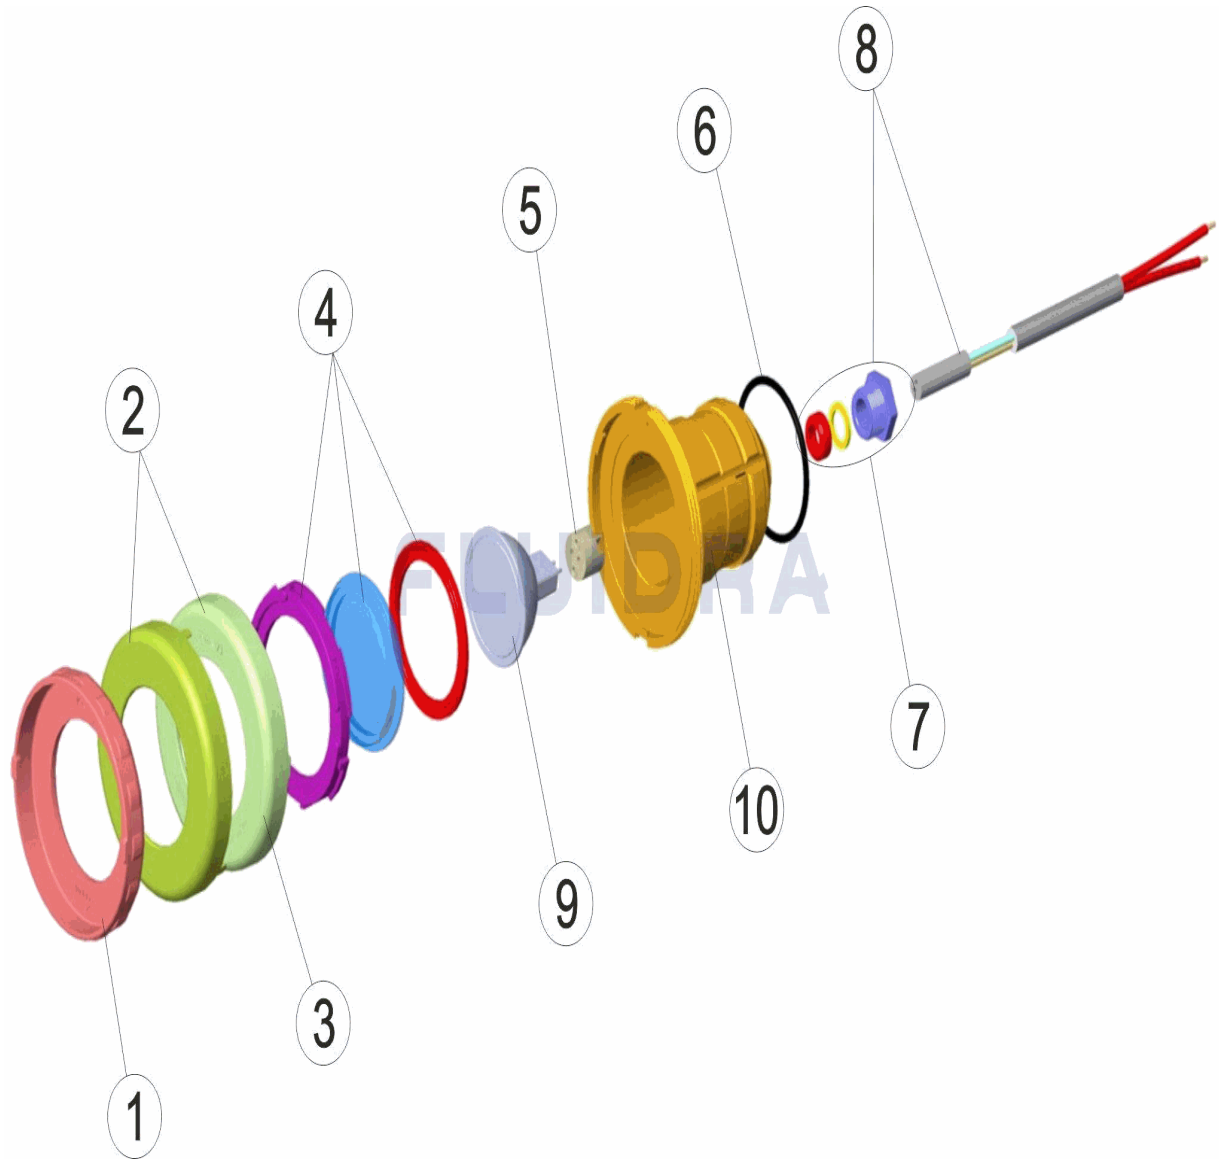

CODE **33684, 36641**

BESCHREIBUNG: **UWS MINI BLENDE WEISS EDELSTAHL SCHNELLVERANKERUNG**

**DEUTSCH**

POS	CODE	BESCHREIBUNG	MENGE	POS	CODE	BESCHREIBUNG	MENGE
1	4403012101	BLLENDE KALTLICHT		6	4403011406	O-RING UWS	
2	* 4403014801	BLLENDE MINI-UWS EDELSTAHL		7	4403010107	QUETSCHVERSCHRAUBUNG	
3	* 4403011408	BLLENDE MINI-UWS		8	4403014103	MINI UWS-KABEL 2 X 1,5 X 250	
4	4403012003	LINSE KOMPLETT		9	4403010074	LAMPE HALOGEN ALUMINIUM	
5	4403011407	LAMPENFASSUNG		10	32380R0300	GEHÄUSE MINI-UWS PG11 VERCHROMT	

CODE **33684, 36641**

BESCHREIBUNG: **UWS MINI BLENDE WEISS EDELSTAHL SCHNELLVERANKERUNG**

**HINWEISE**

POS	CODE	HINWEISE
2	* 4403014801	FÜR: 36641
3	* 4403011408	FÜR: 33684

CODE **33684, 36641**

DESCRIPTION: **MINI LIGHT CASE WHITE STAINLESS STEEL EASY ANCHORING**

**ENGLISH**

POS	CODE	DESCRIPTION	QUANTITY	POS	CODE	DESCRIPTION	QUANTITY
1	4403012101	DICHRO FACEPLATE		6	4403011406	LIGHT O RING	
2	* 4403014801	S. S. LIGHT FACEPLATE MINI		7	4403010107	LIGHT PACKING GLAND	
3	* 4403011408	LIGHT FACEPLATE MINI		8	4403014103	CABLE UWL MINI 2X1,5X250	
4	4403012003	LENS KIT		9	4403010074	LAMP HALOGEN ALUMINIZED	
5	4403011407	LAMP HOLDER		10	32380R0300	LAMP BODY	