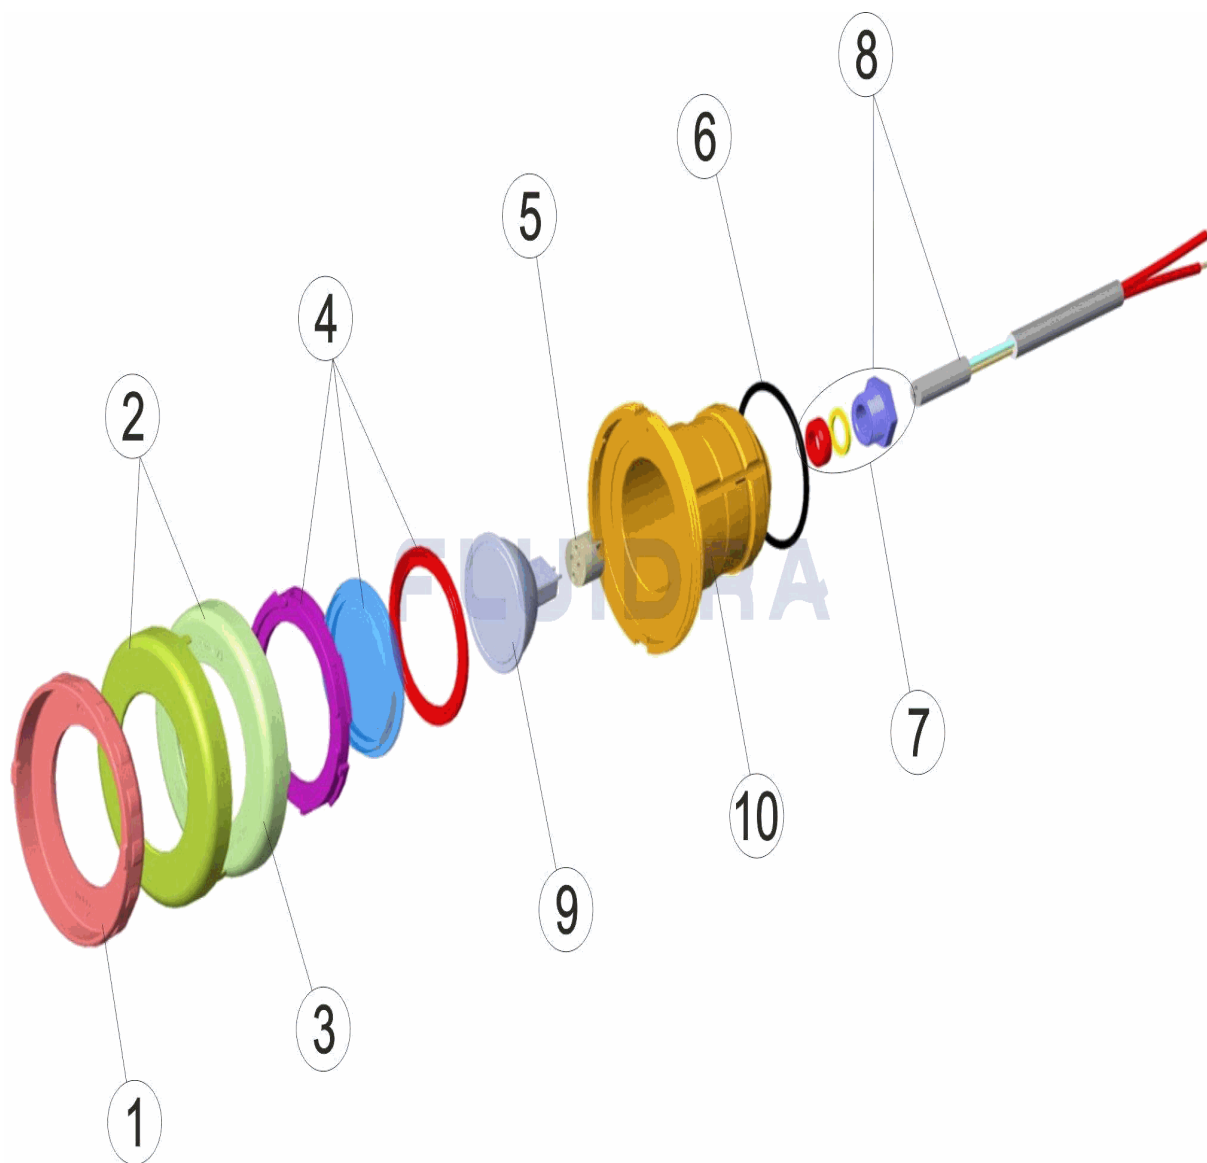

DESCRIZIONE: **PROIETTORE MINI PLACCA BIANCA/INOX ANCORAGGIO RAPIDO**

**ITALIANO**

POS	CODICE	DESCRIZIONE	QUANTITA'	POS	CODICE	DESCRIZIONE	QUANTITA'
1	4403012101	FLANGIA FARO DICROICO		6	4403011406	O-RING FARO	
2	* 4403014801	ANELLO FRONTALE FARO MINI INOX.		7	4403010107	PRESSACAVI SCHERMO	
3	* 4403011408	ANELLO FRONTALE FARO MINI		8	4403014103	CAVO 2X1,5X250 FARO MINI	
4	4403012003	LENTE COMPLETA		9	4403010074	LAMPADA ALOGENA ALLUMINATO	
5	4403011407	PORTALAMPADE		10	32380R0300	CORPO PROIETTORE	