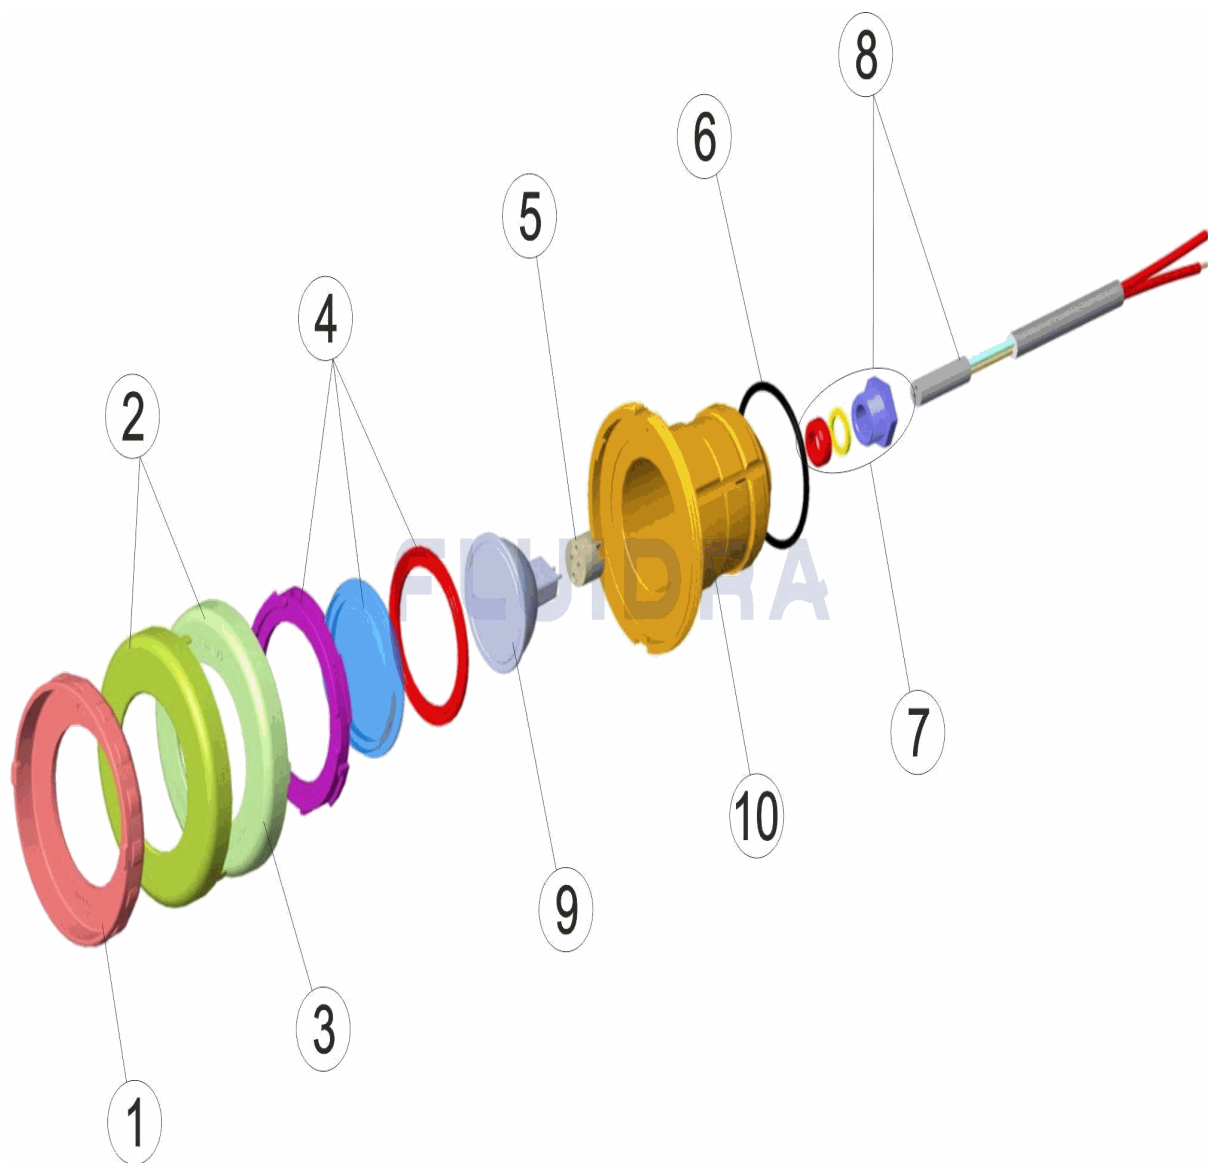

DESCRIZIONE: **PROIETTORE MINI PLACCA BIANCA/INOX ANCORAGGIO RAPIDO**

**ITALIANO**

POS	CODICE	DESCRIZIONE	QUANTITA'	POS	CODICE	DESCRIZIONE	QUANTITA'
1	4403012101	FLANGIA FARO DICROICO		6	4403011406	O-RING FARO	
2	* 4403014801	ANELLO FRONTALE FARO MINI INOX.		7	4403010107	PRESSACAVI SCHERMO	
3	* 4403011408	ANELLO FRONTALE FARO MINI		8	4403014103	CAVO 2X1,5X250 FARO MINI	
4	4403012003	LENTE COMPLETA		9	4403010074	LAMPADA ALOGENA ALLUMINATO	
5	4403011407	PORTALAMPADE		10	32380R0300	CORPO PROIETTORE	

**CODICE 33684, 36641**

**DESCRIZIONE: PROIETTORE MINI PLACCA BIANCA/INOX ANCORAGGIO RAPIDO**

**OSSERVAZIONI**

POS	CODICE	OSSERVAZIONI
2	* 4403014801	PER: 36641
3	* 4403011408	PER: 33684

CODIGO **33684, 36641**

DESCRIÇÃO: **PROJECTOR MINI PLACA DECORATIVA BLANCINOX ANCORAGEM RÁPIDA**

**PORTUGUES**

POS	CODIGO	DESCRIÇÃO	JANTIDADE	POS	CODIGO	DESCRIÇÃO	JANTIDADE
1	4403012101	EMBELEZEDOR DICROICO		6	4403011406	JUNTA TÓRICA PROJECTOR	
2	* 4403014801	EMBELEZEDOR PROJECTOR MINI INOX.		7	4403010107	BUCIN LENTE	
3	* 4403011408	EMBELEZEDOR PROJECTOR MINI		8	4403014103	CABO PROJECTOR MINI 2X1,5X250	
4	4403012003	LENTE COMPLETA		9	4403010074	LÂMPADA HALÓGENA ALUMINIZADA	
5	4403011407	PORTA-LÂMPADA		10	32380R0300	CORPO PROJECTOR	