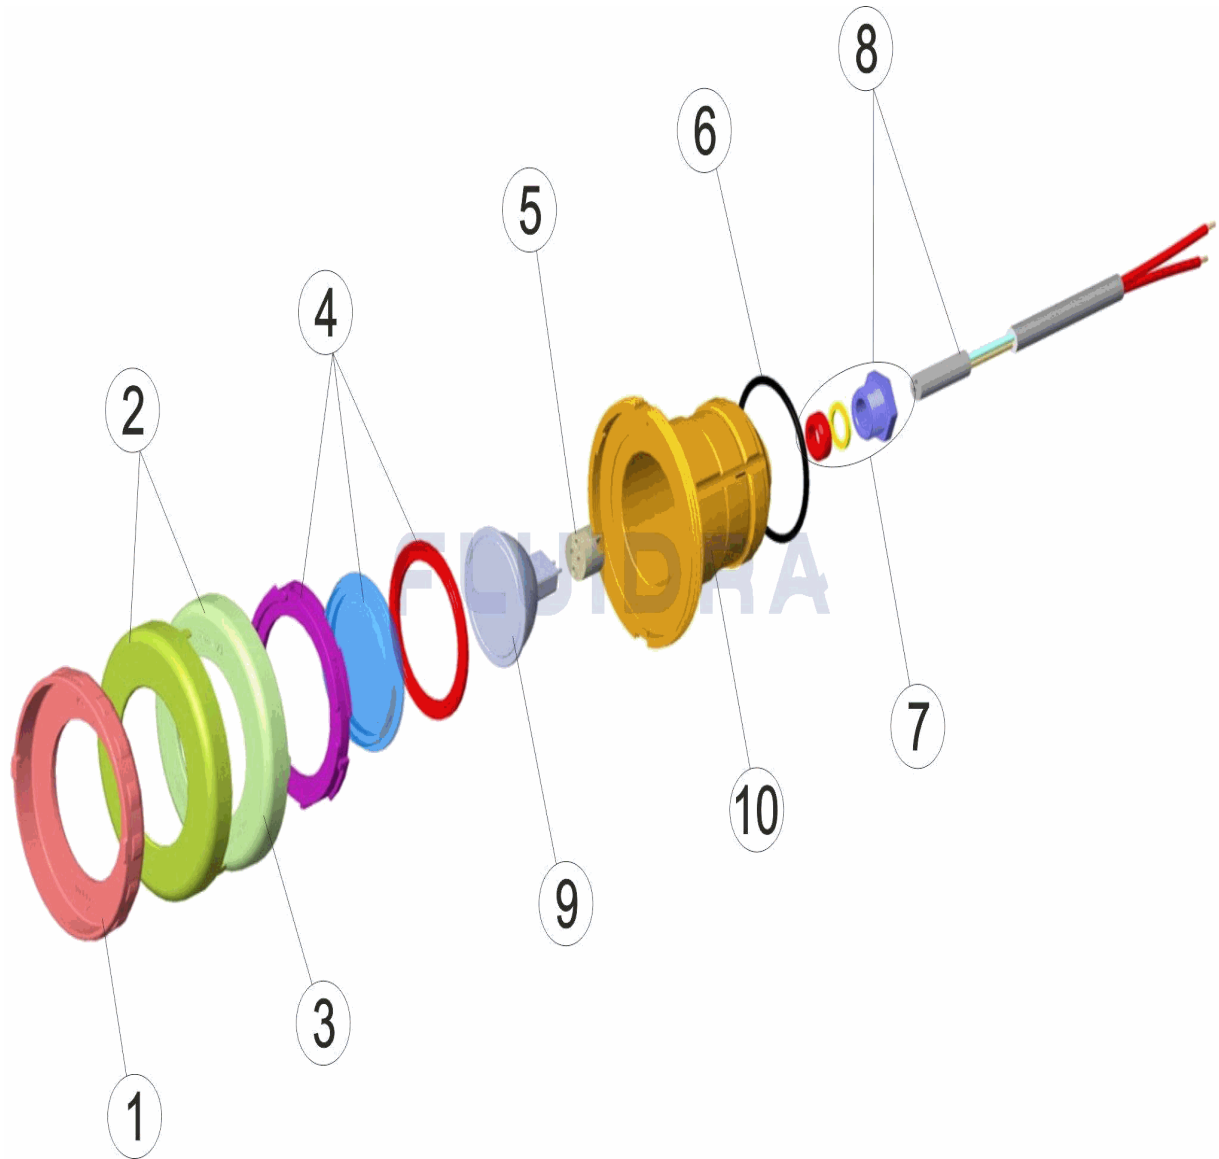

CODE **33684, 36641**

BESCHREIBUNG: **UWS MINI BLENDE WEISS EDELSTAHL SCHNELLVERANKERUNG**

**DEUTSCH**

POS	CODE	BESCHREIBUNG	MENGE	POS	CODE	BESCHREIBUNG	MENGE
1	4403012101	BLLENDE KALTLICHT		6	4403011406	O-RING UWS	
2	* 4403014801	BLLENDE MINI-UWS EDELSTAHL		7	4403010107	QUETSCHVERSCHRAUBUNG	
3	* 4403011408	BLLENDE MINI-UWS		8	4403014103	MINI UWS-KABEL 2 X 1,5 X 250	
4	4403012003	LINSE KOMPLETT		9	4403010074	LAMPE HALOGEN ALUMINIUM	
5	4403011407	LAMPENFASSUNG		10	32380R0300	GEHÄUSE MINI-UWS PG11 VERCHROMT	

CODE **33684, 36641**

BESCHREIBUNG: **UWS MINI BLENDE WEISS EDELSTAHL SCHNELLVERANKERUNG**

**HINWEISE**

POS	CODE	HINWEISE
2	* 4403014801	FÜR: 36641
3	* 4403011408	FÜR: 33684

CODE **33684, 36641**

DESCRIPTION: **MINI LIGHT CASE WHITE STAINLESS STEEL EASY ANCHORING**