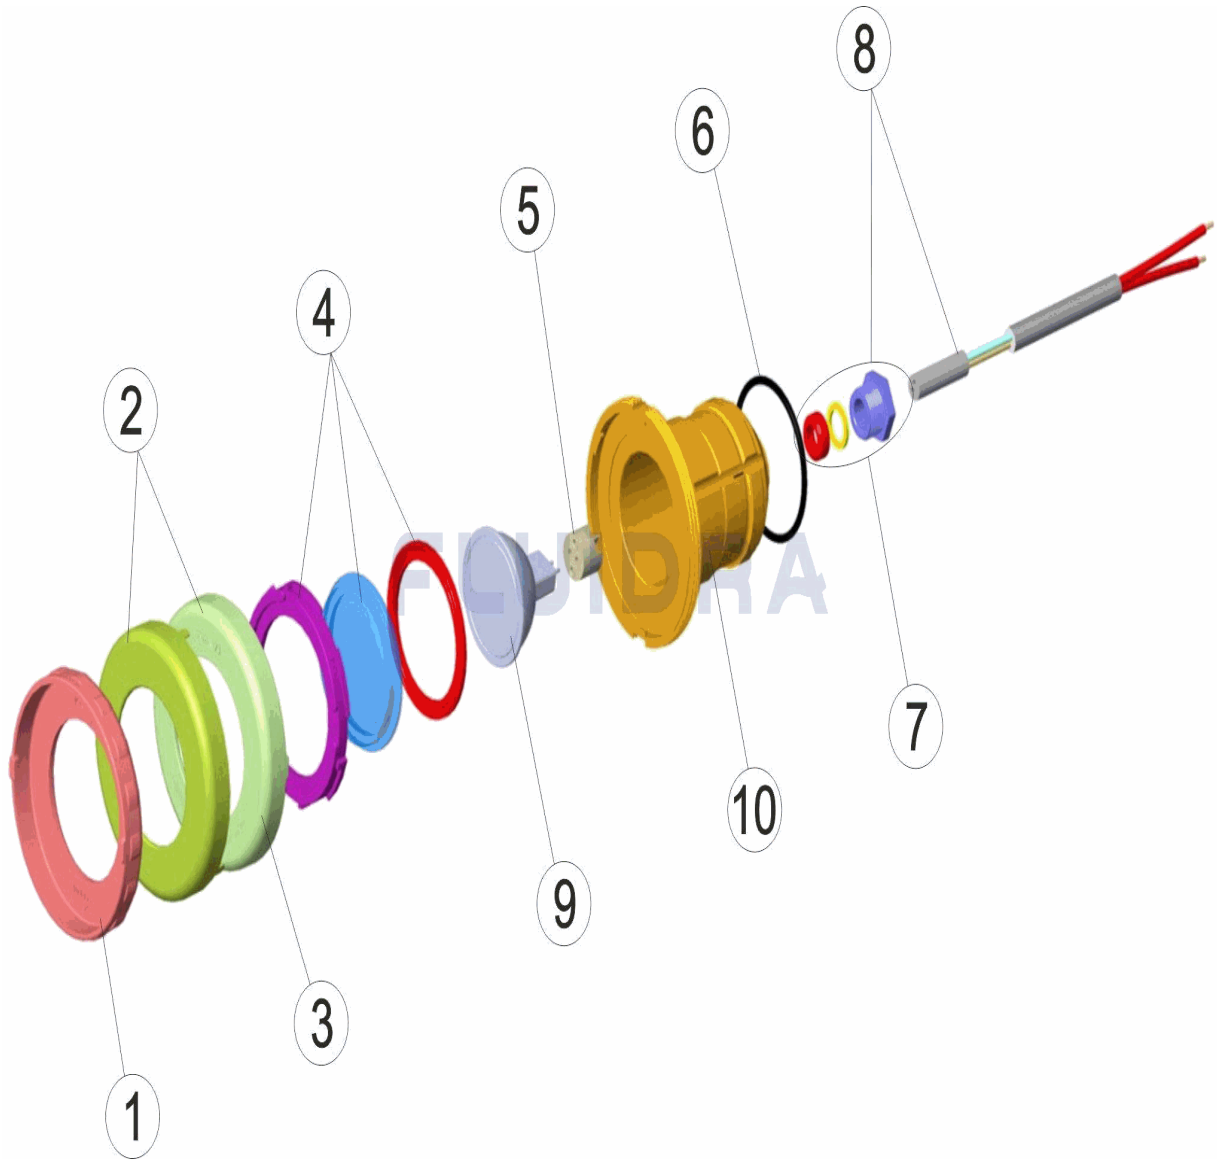

CODIGO **33684, 36641**

DESCRIPCION: **PROYECTOR MINI EMBELLECEDOR BLANCINOX ANCLAJE RAPIDO**

ESPAÑOL

POS	CODIGO	DESCRIPCION	CANTIDAD	POS	CODIGO	DESCRIPCION	CANTIDAD
1	4403012101	EMBELLECEDOR DICROICO		6	4403011406	JUNTA TORICA PROYECTOR	
2	* 4403014801	EMBELLECEDOR PROYECTOR MINI INOX.		7	4403010107	PRENSAESTOPAS PANTALLA	
3	* 4403011408	EMBELLECEDOR PROYECTOR MINI		8	4403014103	CABLE PROYECTOR MINI 2X1,5X250	
4	4403012003	LENTE COMPLETA		9	4403010074	LAMPARA HALOGENA ALUMINIZADA	
5	4403011407	PORTALAMPARAS		10	32380R0300	CUERPO PROYECTOR MINI PG11 CROMAD