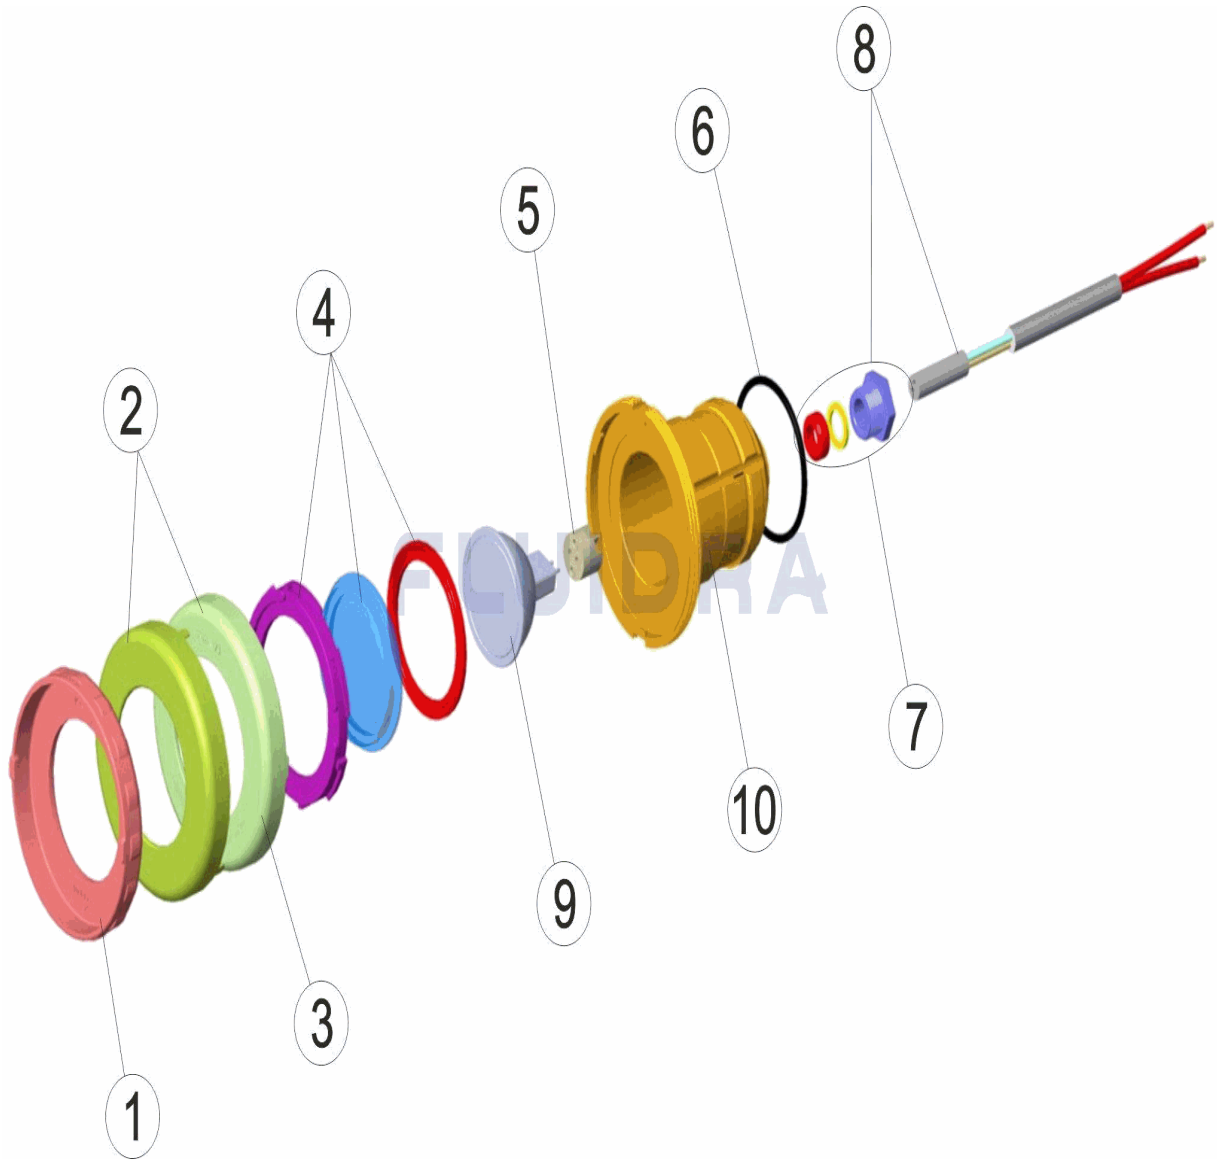

CODE **33684, 36641**

DESCRIPTION: **PROJECTEUR MINI ENJOLIVEUR BLANC/INOX FIXATION RAPIDE**

FRANCAIS

POS	CODE	DESCRIPTION	QUANTITE	POS	CODE	DESCRIPTION	QUANTITE
1	4403012101	ENJOLIVEUR ET OPTIQUE		6	4403011406	JOINT TORIQUE PROJECTEUR	
2	* 4403014801	ENJOLIVEUR DE PROJECTEUR MINI INOX.		7	4403010107	PRESSE-ETOUPE	
3	* 4403011408	ENJOLIVEUR DE PROJECTEUR MINI		8	4403014103	CABLE PROJECTEUR MINI 2X1,5X250	
4	4403012003	LENTILLE COMPLETE		9	4403010074	LAMPE HALOGENE ALUMINISE	
5	4403011407	PORTE-LAMPE		10	32380R0300	CORPS DU PROJECTEUR