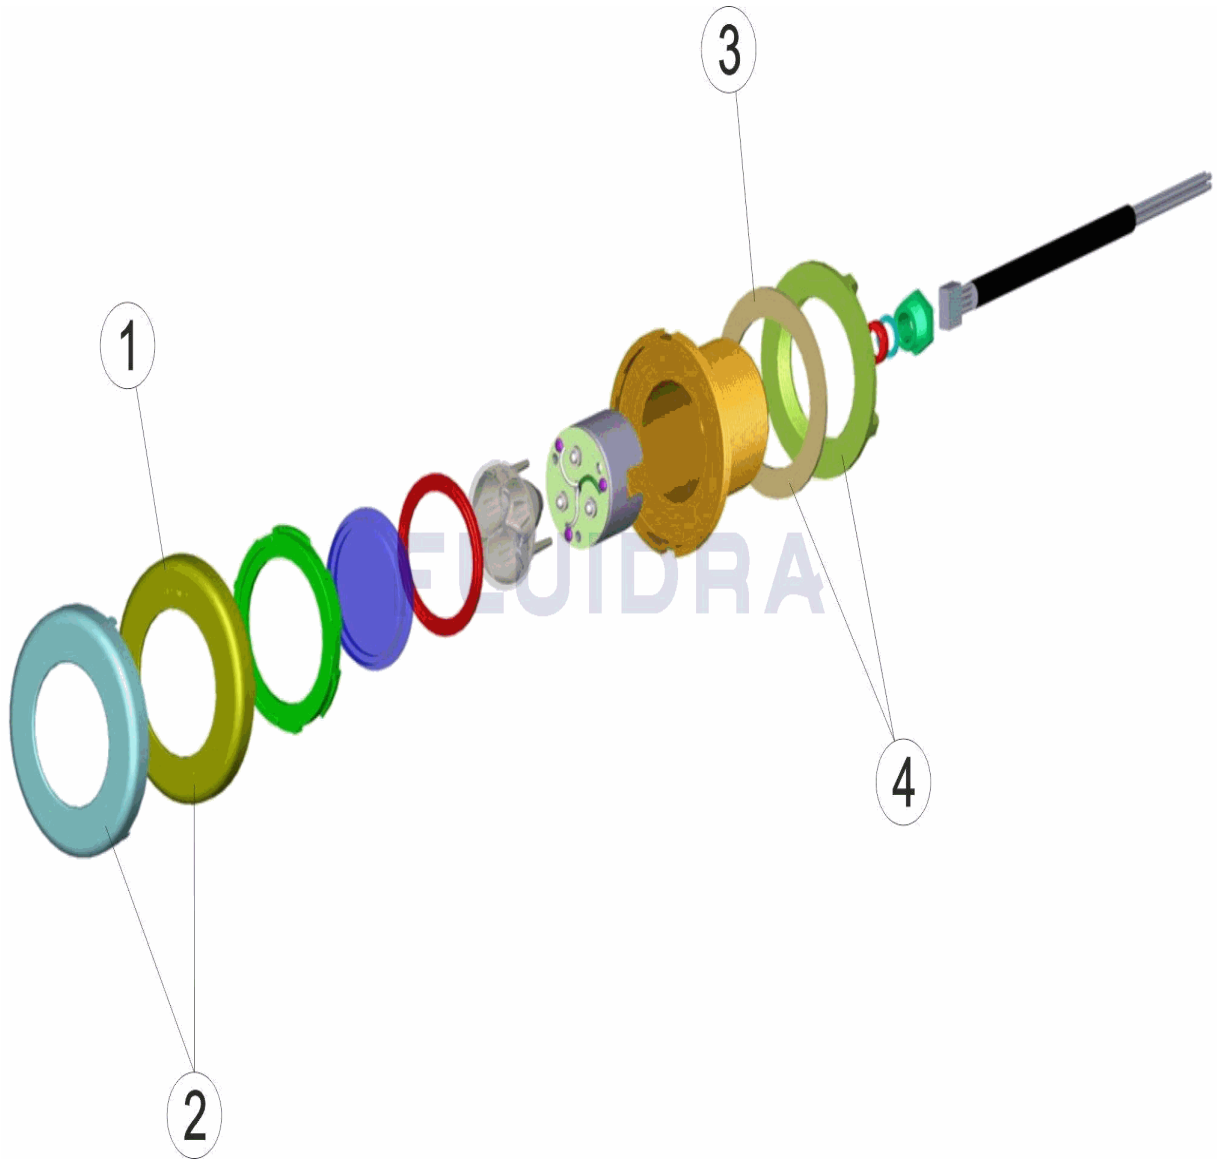

CODE **32381, 35932, 36653, 36654**

BESCHREIBUNG: **UWS MINI LED BLENDE BLANCEDELSTAHL SPAS**

DEUTSCH

POS	CODE	BESCHREIBUNG	MENGE	POS	CODE	BESCHREIBUNG	MENGE
1	* 4403011408	BLLENDE MINI-UWS		3	4403014206	FLACHDICHTUNG 59 X 8 X 2,5	
2	* 4403014801	BLLENDE MINI-UWS EDELSTAHL		4	4403014205	MUTTER UWS	

CODE **32381, 35932, 36653, 36654**

BESCHREIBUNG: **UWS MINI LED BLENDE BLANCEDELSTAHL SPAS**

HINWEISE

POS	CODE	HINWEISE
1	* 4403011408	FÜR: 32381, 35932
2	* 4403014801	FÜR: 36653, 36654

CODE **32381, 35932, 36653, 36654**DESCRIPTION: **MINI LED LIGHT CASE WHITE STAINLESS STEEL FOR SPAS****OBSERVATIONS**

POS	CODE	OBSERVATIONS
1	* 4403011408	FOR: 32381, 35932
2	* 4403014801	FOR: 36653, 36654

CODIGO 32381, 35932, 36653, 36654

DESCRIPCION: PROYECTOR MINI LEDS EMBELLECEDOR BLANCINOX PARA SPAS

ESPAÑOL

POS	CODIGO	DESCRIPCION	CANTIDAD	POS	CODIGO	DESCRIPCION	CANTIDAD
1	* 4403011408	EMBELLECEDOR PROYECTOR MINI		3	4403014206	JUNTA PLANA 59X8X2,5	
2	* 4403014801	EMBELLECEDOR PROYECTOR MINI INOX.		4	4403014205	TUERCA PROYECTOR	

CODICE 32381, 35932, 36653, 36654

DESCRIZIONE: PROIETTORE MINI LEDS PLACCA BIANCA/INOX PER SPA

ITALIANO

POS	CODICE	DESCRIZIONE	QUANTITA'	POS	CODICE	DESCRIZIONE	QUANTITA'
1	* 4403011408	ANELLO FRONTALE FARO MINI		3	4403014206	GUERNICIONE PIANA 59X8X2,5	
2	* 4403014801	ANELLO FRONTALE FARO MINI INOX.		4	4403014205	DADO FARO	