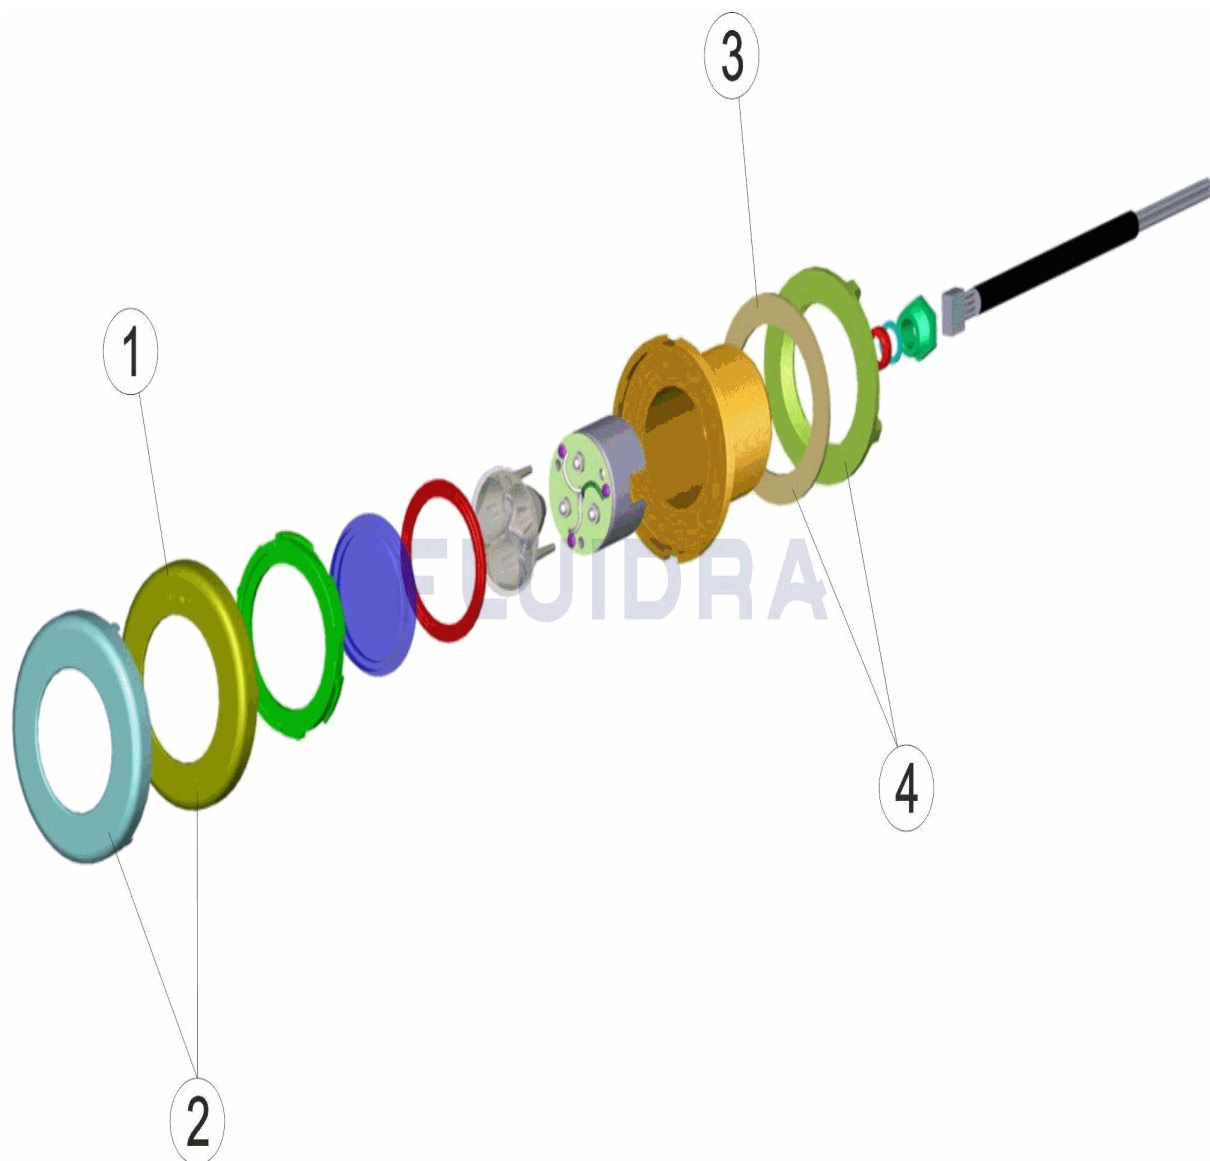

CODICE 32381, 35932, 36653, 36654

DESCRIZIONE: PROIETTORE MINI LEDS PLACCA BIANCA/INOX PER SPA

ITALIANO

POS	CODICE	DESCRIZIONE	QUANTITA'	POS	CODICE	DESCRIZIONE	QUANTITA'
1	* 4403011408	ANELLO FRONTALE FARO MINI		3	4403014206	GUERNICIONE PIANA 59X8X2,5	
2	* 4403014801	ANELLO FRONTALE FARO MINI INOX.		4	4403014205	DADO FARO	