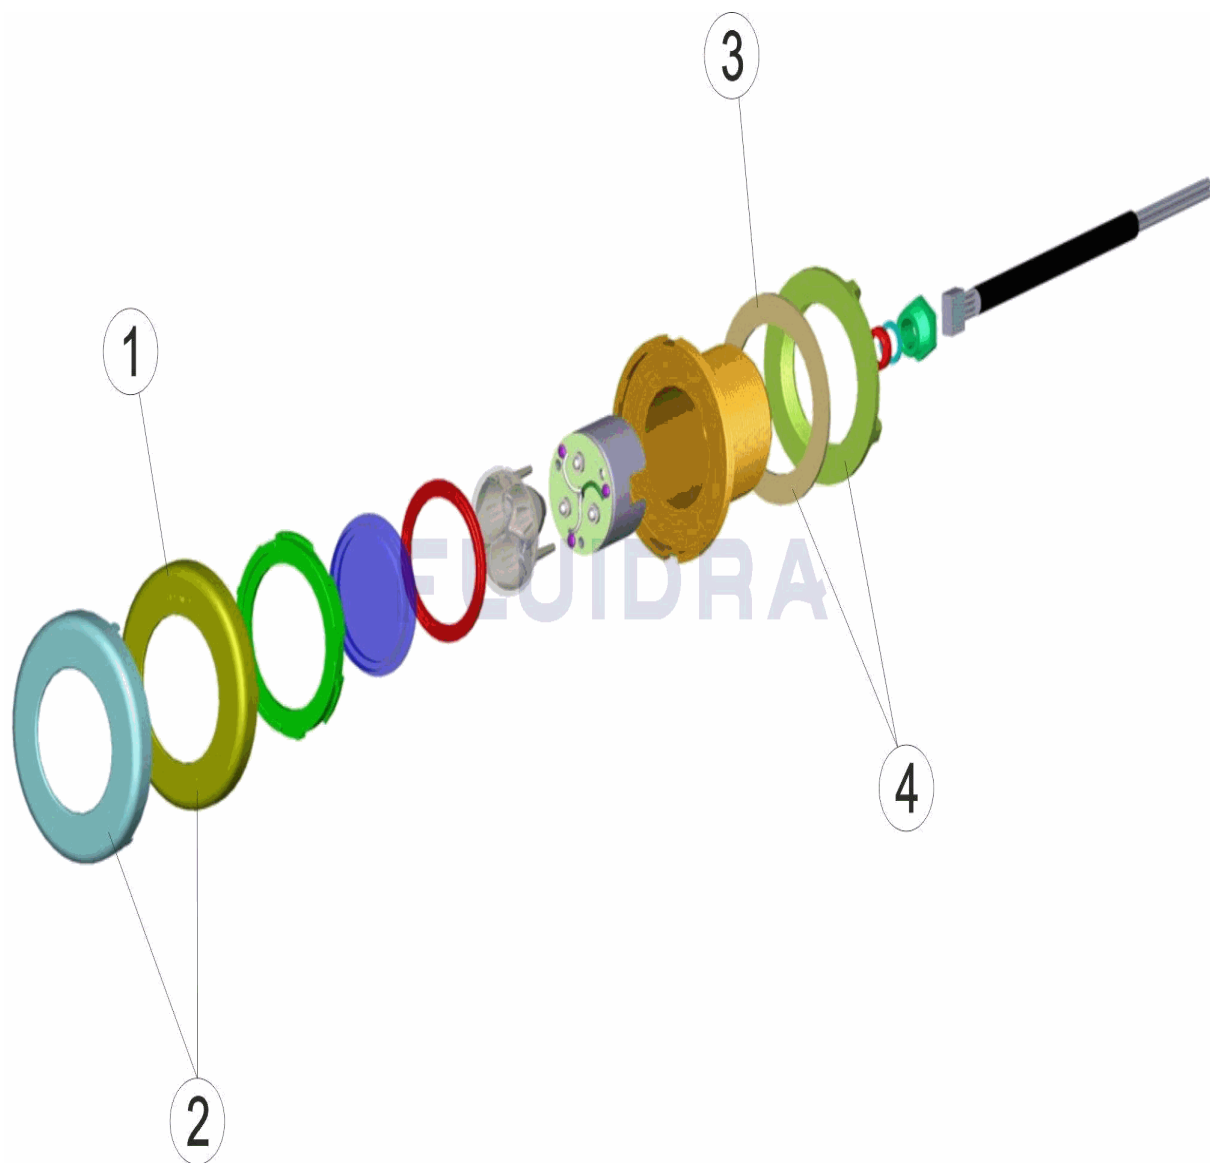

CODICE 32381, 35932, 36653, 36654

DESCRIZIONE: PROIETTORE MINI LEDS PLACCA BIANCA/INOX PER SPA

ITALIANO

POS	CODICE	DESCRIZIONE	QUANTITA'	POS	CODICE	DESCRIZIONE	QUANTITA'
1	* 4403011408	ANELLO FRONTALE FARO MINI		3	4403014206	GUERNICIONE PIANA 59X8X2,5	
2	* 4403014801	ANELLO FRONTALE FARO MINI INOX.		4	4403014205	DADO FARO	

CODICE 32381, 35932, 36653, 36654

DESCRIZIONE: PROIETTORE MINI LEDS PLACCA BIANCA/INOX PER SPA

OSSERVAZIONI

POS	CODICE	OSSERVAZIONI
1	* 4403011408	PER: 32381, 35932
2	* 4403014801	PER: 36653, 36654

CODIGO **32381, 35932, 36653, 36654**

DESCRIÇÃO: **PROJECTOR MINI LEDS PLACA DECORATIVA BLANCINOX PARA SPAS**

PORTUGUES

POS	CODIGO	DESCRIÇÃO	JANTIDADE	POS	CODIGO	DESCRIÇÃO	JANTIDADE
1	* 4403011408	EMBELEZADOR PROJECTOR MINI		3	4403014206	JUNTA PLANA 59X8X2,5	
2	* 4403014801	EMBELEZADOR PROJECTOR MINI INOX.		4	4403014205	PORCA PROJECTOR	