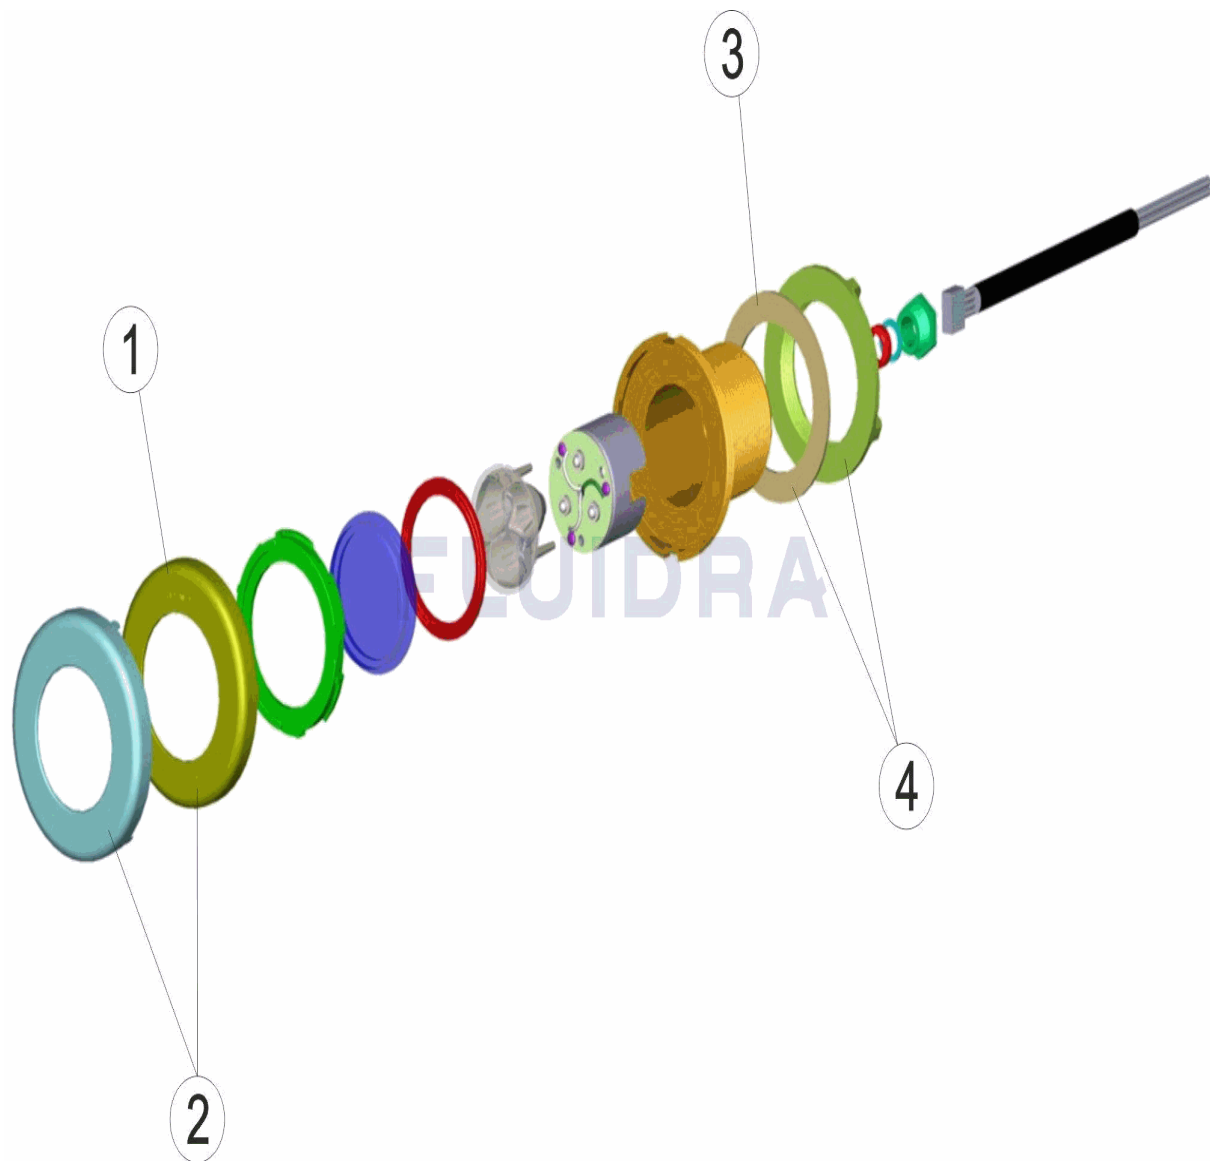

CODE 32381, 35932, 36653, 36654

DESCRIPTION: PROJECTEUR MINI LEDS ENJOLIVEUR BLANC/INOX POUR SPAS

FRANCAIS

POS	CODE	DESCRIPTION	QUANTITE	POS	CODE	DESCRIPTION	QUANTITE
1	* 4403011408	ENJOLIVEUR DE PROJECTEUR MINI		3	4403014206	JOINT PLAT 59X8X2,5	
2	* 4403014801	ENJOLIVEUR DE PROJECTEUR MINI INOX.		4	4403014205	ECROU PROJECTOUR