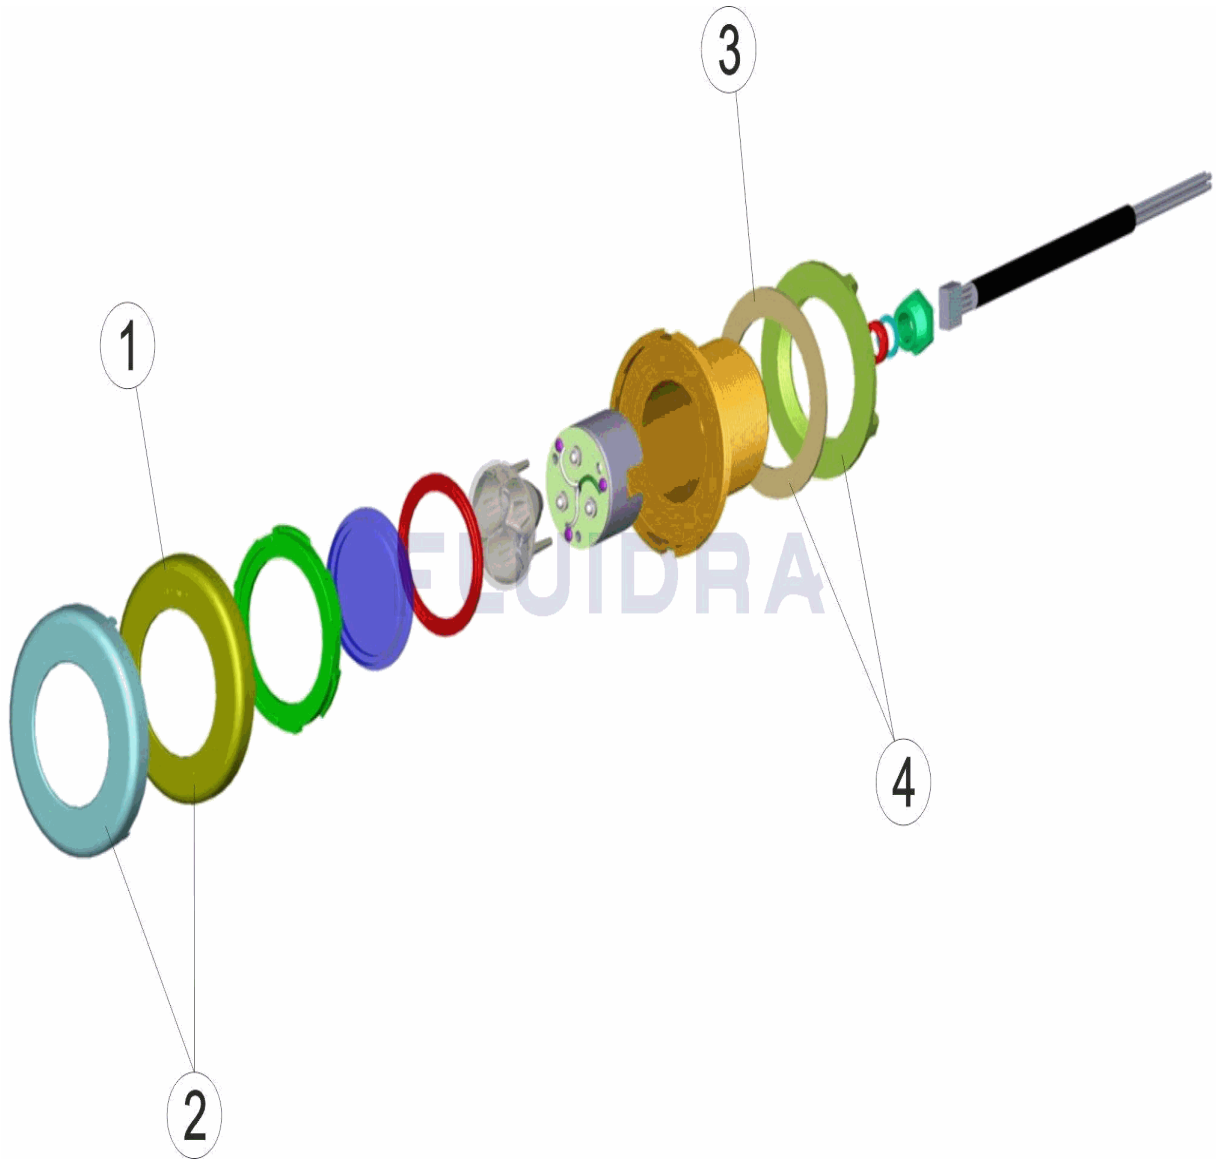

CODE **32381, 35932, 36653, 36654**

BESCHREIBUNG: **UWS MINI LED BLENDE BLANCEDELSTAHL SPAS**

DEUTSCH

POS	CODE	BESCHREIBUNG	MENGE	POS	CODE	BESCHREIBUNG	MENGE
1	* 4403011408	BLLENDE MINI-UWS		3	4403014206	FLACHDICHTUNG 59 X 8 X 2,5	
2	* 4403014801	BLLENDE MINI-UWS EDELSTAHL		4	4403014205	MUTTER UWS	

CODE **32381, 35932, 36653, 36654**

BESCHREIBUNG: **UWS MINI LED BLENDE BLANCEDELSTAHL SPAS**

HINWEISE

POS	CODE	HINWEISE
1	* 4403011408	FÜR: 32381, 35932
2	* 4403014801	FÜR: 36653, 36654

CODE **32381, 35932, 36653, 36654**DESCRIPTION: **MINI LED LIGHT CASE WHITE STAINLESS STEEL FOR SPAS****OBSERVATIONS**

POS	CODE	OBSERVATIONS
1	* 4403011408	FOR: 32381, 35932
2	* 4403014801	FOR: 36653, 36654

CODIGO 32381, 35932, 36653, 36654

DESCRIPCION: PROYECTOR MINI LEDS EMBELLECEDOR BLANCINOX PARA SPAS

ESPAÑOL

POS	CODIGO	DESCRIPCION	CANTIDAD	POS	CODIGO	DESCRIPCION	CANTIDAD
1	* 4403011408	EMBELLECEDOR PROYECTOR MINI		3	4403014206	JUNTA PLANA 59X8X2,5	
2	* 4403014801	EMBELLECEDOR PROYECTOR MINI INOX.		4	4403014205	TUERCA PROYECTOR	

CODICE 32381, 35932, 36653, 36654

DESCRIZIONE: PROIETTORE MINI LEDS PLACCA BIANCA/INOX PER SPA

ITALIANO

POS	CODICE	DESCRIZIONE	QUANTITA'	POS	CODICE	DESCRIZIONE	QUANTITA'
1	* 4403011408	ANELLO FRONTALE FARO MINI		3	4403014206	GUERNICIONE PIANA 59X8X2,5	
2	* 4403014801	ANELLO FRONTALE FARO MINI INOX.		4	4403014205	DADO FARO	