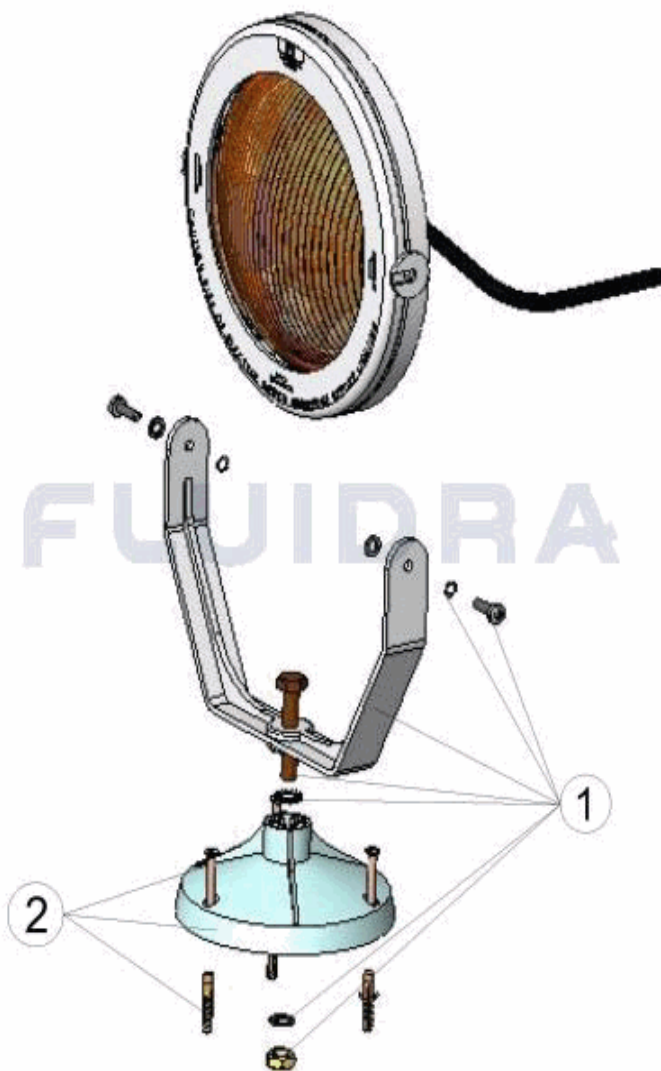

CODIGO            **35450, 35451**

DESCRIPCION: **PROYECTOR JARDIN DE LEDS EMBELLECEDOR ABS**

**ESPAÑOL**

POS	CODIGO	DESCRIPCION	CANTIDAD	POS	CODIGO	DESCRIPCION	CANTIDAD
1	4403015801	SOPORTE PROYECTOR		2	4403011206	PIE PROYECTOR	

CODE **35450, 35451**

DESCRIPTION: **PROJECTEUR JARDIN À LEDS ENJOLIVEUR ABS**

**FRANCAIS**

POS	CODE	DESCRIPTION	QUANTITE	POS	CODE	DESCRIPTION	QUANTITE
1	4403015801	SUPPORT PROJECTEUR		2	4403011206	PIED PROJECTEUR	

CODE 35450, 35451

DESCRIPTION: LED GARDEN LIGHT ABS CASE

**ENGLISH**

POS	CODE	DESCRIPTION	QUANTITY	POS	CODE	DESCRIPTION	QUANTITY
1	4403015801	LIGHT SUPPORT		2	4403011206	STAND BASE	

CODICE **35450, 35451**

DESCRIZIONE: **PROIETTORE GIARDINO A LED PLACCA ABS**

**ITALIANO**

POS	CODICE	DESCRIZIONE	QUANTITA'	POS	CODICE	DESCRIZIONE	QUANTITA'
1	4403015801	SUPPORTO FARO		2	4403011206	BASE FARO	

CODE                    **35450, 35451**