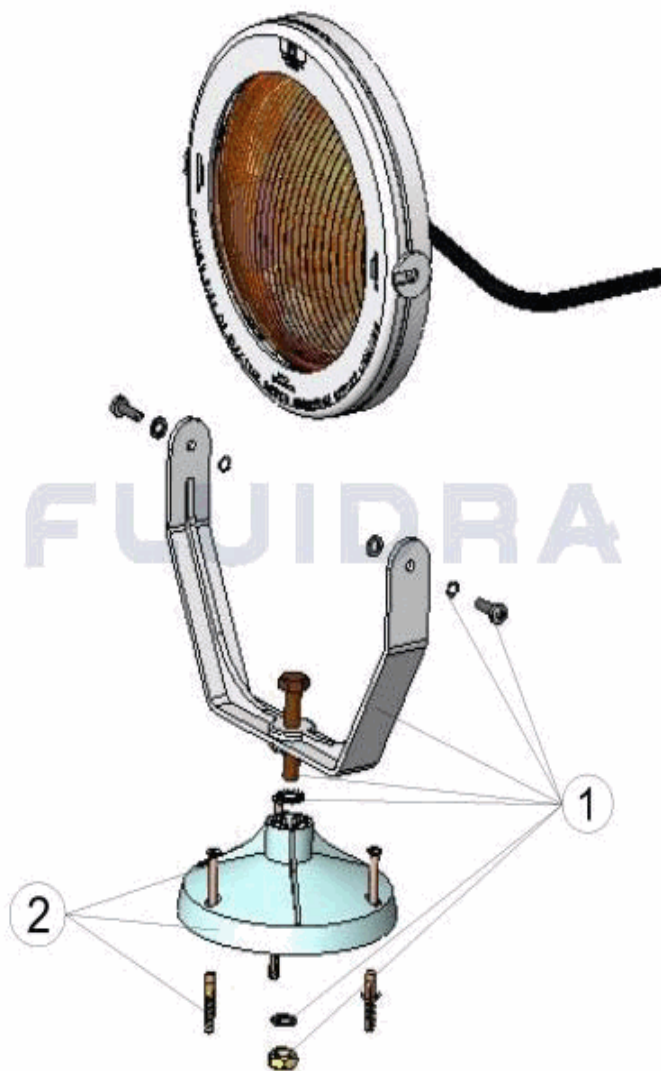

CODIGO            **35450, 35451**

DESCRIPCION: **PROYECTOR JARDIN DE LEDS EMBELLECEDOR ABS**

**ESPAÑOL**

POS	CODIGO	DESCRIPCION	CANTIDAD	POS	CODIGO	DESCRIPCION	CANTIDAD
1	4403015801	SOPORTE PROYECTOR		2	4403011206	PIE PROYECTOR	

CODE **35450, 35451**

DESCRIPTION: **PROJECTEUR JARDIN À LEDS ENJOLIVEUR ABS**

**FRANCAIS**

POS	CODE	DESCRIPTION	QUANTITE	POS	CODE	DESCRIPTION	QUANTITE
1	4403015801	SUPPORT PROJECTEUR		2	4403011206	PIED PROJECTEUR	

CODE 35450, 35451

DESCRIPTION: LED GARDEN LIGHT ABS CASE

**ENGLISH**

POS	CODE	DESCRIPTION	QUANTITY	POS	CODE	DESCRIPTION	QUANTITY
1	4403015801	LIGHT SUPPORT		2	4403011206	STAND BASE	

CODICE **35450, 35451**

DESCRIZIONE: **PROIETTORE GIARDINO A LED PLACCA ABS**

**ITALIANO**

POS	CODICE	DESCRIZIONE	QUANTITA'	POS	CODICE	DESCRIZIONE	QUANTITA'
1	4403015801	SUPPORTO FARO		2	4403011206	BASE FARO	

CODE                    **35450, 35451**