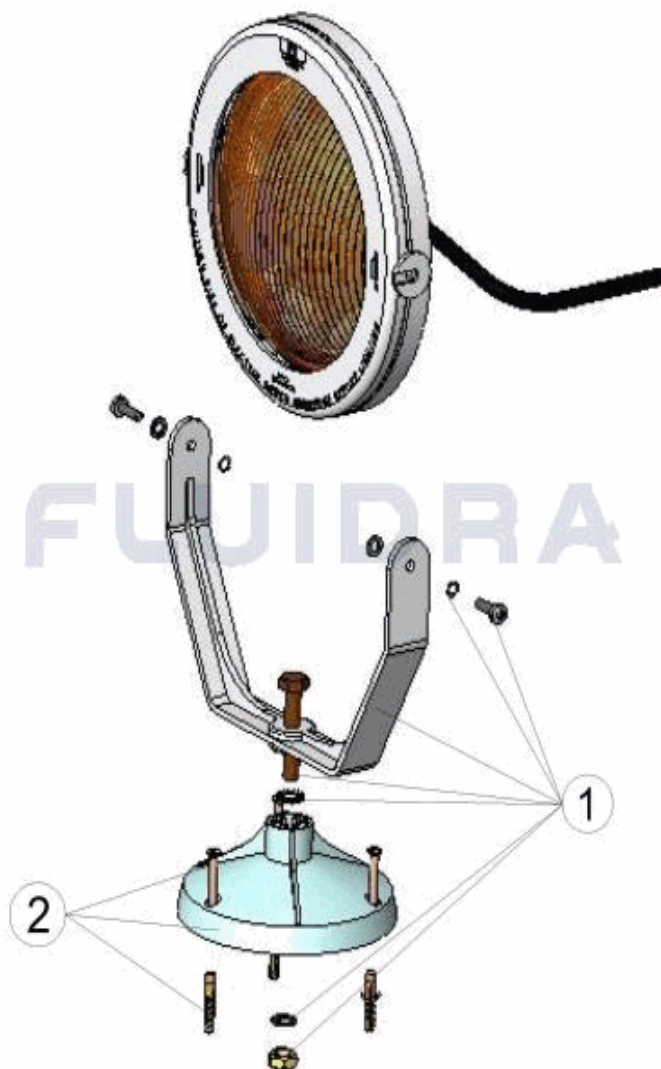

ENGLISH

POS	CODE	DESCRIPTION	QUANTITY	POS	CODE	DESCRIPTION	QUANTITY
1	4403015801	LIGHT SUPPORT		2	4403011206	STAND BASE	

CODIGO **35450, 35451**

DESCRIPCION: **PROYECTOR JARDIN DE LEDS EMBELLECEDOR ABS**

ESPAÑOL

POS	CODIGO	DESCRIPCION	CANTIDAD	POS	CODIGO	DESCRIPCION	CANTIDAD
1	4403015801	SOPORTE PROYECTOR		2	4403011206	PIE PROYECTOR	

CODE **35450, 35451**

DESCRIPTION: **PROJECTEUR JARDIN À LEDS ENJOLIVEUR ABS**

FRANCAIS

POS	CODE	DESCRIPTION	QUANTITE	POS	CODE	DESCRIPTION	QUANTITE
1	4403015801	SUPPORT PROJECTEUR		2	4403011206	PIED PROJECTEUR	

CODICE **35450, 35451**

DESCRIZIONE: **PROIETTORE GIARDINO A LED PLACCA ABS**

ITALIANO

POS	CODICE	DESCRIZIONE	QUANTITA'	POS	CODICE	DESCRIZIONE	QUANTITA'
1	4403015801	SUPPORTO FARO		2	4403011206	BASE FARO	

CODIGO **35450, 35451**

DESCRIÇÃO: **PROJECTOR JARDIM DE LEDS PLACA DECORATIVA ABS**