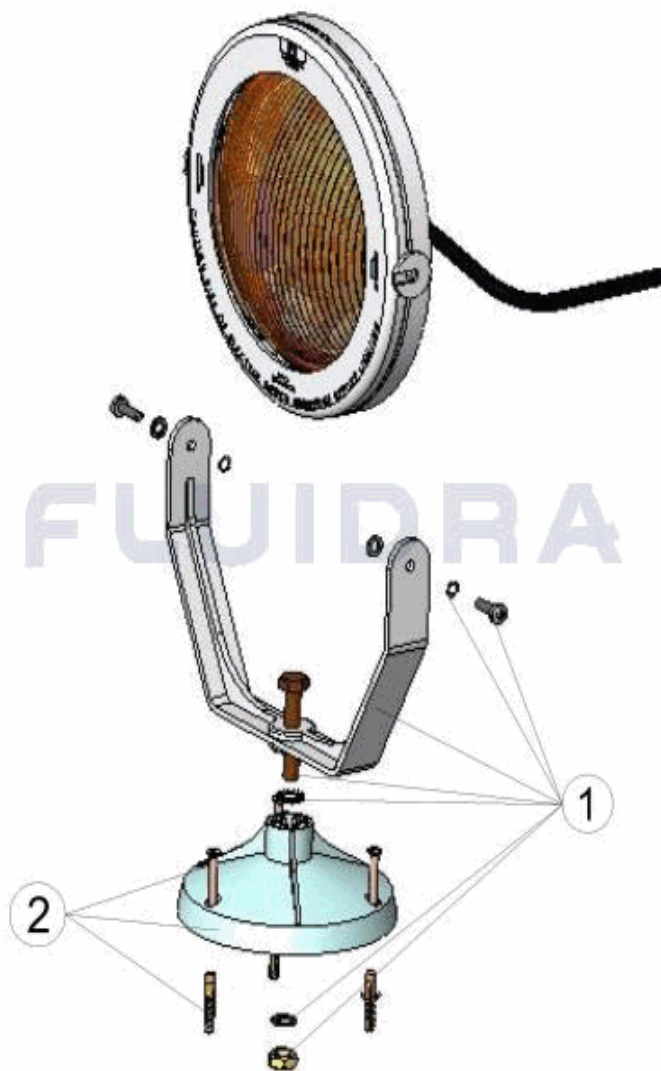

CODE **35450, 35451**

BESCHREIBUNG: **UWS GARTEN LED BLENDE ABS**

DEUTSCH

POS	CODE	BESCHREIBUNG	MENGE	POS	CODE	BESCHREIBUNG	MENGE
1	4403015801	HALTERUNG UWS		2	4403011206	FUSS UWS	

CODE **35450, 35451**

DESCRIPTION: **LED GARDEN LIGHT ABS CASE**

ENGLISH

POS	CODE	DESCRIPTION	QUANTITY	POS	CODE	DESCRIPTION	QUANTITY
1	4403015801	LIGHT SUPPORT		2	4403011206	STAND BASE	

CODIGO **35450, 35451**

DESCRIPCION: **PROYECTOR JARDIN DE LEDS EMBELLECEDOR ABS**

ESPAÑOL

POS	CODIGO	DESCRIPCION	CANTIDAD	POS	CODIGO	DESCRIPCION	CANTIDAD
1	4403015801	SOPORTE PROYECTOR		2	4403011206	PIE PROYECTOR	

CODE **35450, 35451**

DESCRIPTION: **PROJECTEUR JARDIN À LEDS ENJOLIVEUR ABS**

ITALIANO

POS	CODICE	DESCRIZIONE	QUANTITA'	POS	CODICE	DESCRIZIONE	QUANTITA'
1	4403015801	SUPPORTO FARO		2	4403011206	BASE FARO	

CODIGO **35450, 35451**

DESCRIÇÃO: **PROJECTOR JARDIM DE LEDS PLACA DECORATIVA ABS**