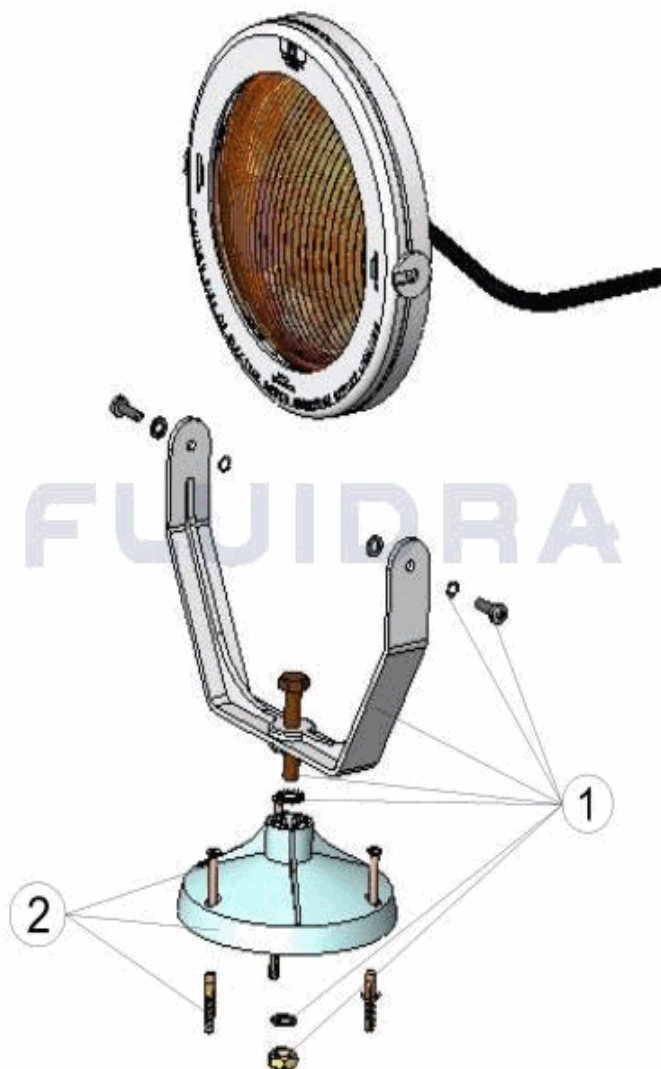

CODIGO            **35450, 35451**

DESCRIPCION: **PROYECTOR JARDIN DE LEDS EMBELLECEDOR ABS**

**ESPAÑOL**

POS	CODIGO	DESCRIPCION	CANTIDAD	POS	CODIGO	DESCRIPCION	CANTIDAD
1	4403015801	SOPORTE PROYECTOR		2	4403011206	PIE PROYECTOR	

CODE **35450, 35451**

DESCRIPTION: **PROJECTEUR JARDIN À LEDS ENJOLIVEUR ABS**

**FRANCAIS**

POS	CODE	DESCRIPTION	QUANTITE	POS	CODE	DESCRIPTION	QUANTITE
1	4403015801	SUPPORT PROJECTEUR		2	4403011206	PIED PROJECTEUR	

CODE 35450, 35451

DESCRIPTION: LED GARDEN LIGHT ABS CASE

**ENGLISH**

POS	CODE	DESCRIPTION	QUANTITY	POS	CODE	DESCRIPTION	QUANTITY
1	4403015801	LIGHT SUPPORT		2	4403011206	STAND BASE	

CODICE **35450, 35451**

DESCRIZIONE: **PROIETTORE GIARDINO A LED PLACCA ABS**

**ITALIANO**

POS	CODICE	DESCRIZIONE	QUANTITA'	POS	CODICE	DESCRIZIONE	QUANTITA'
1	4403015801	SUPPORTO FARO		2	4403011206	BASE FARO	

CODE                    **35450, 35451**