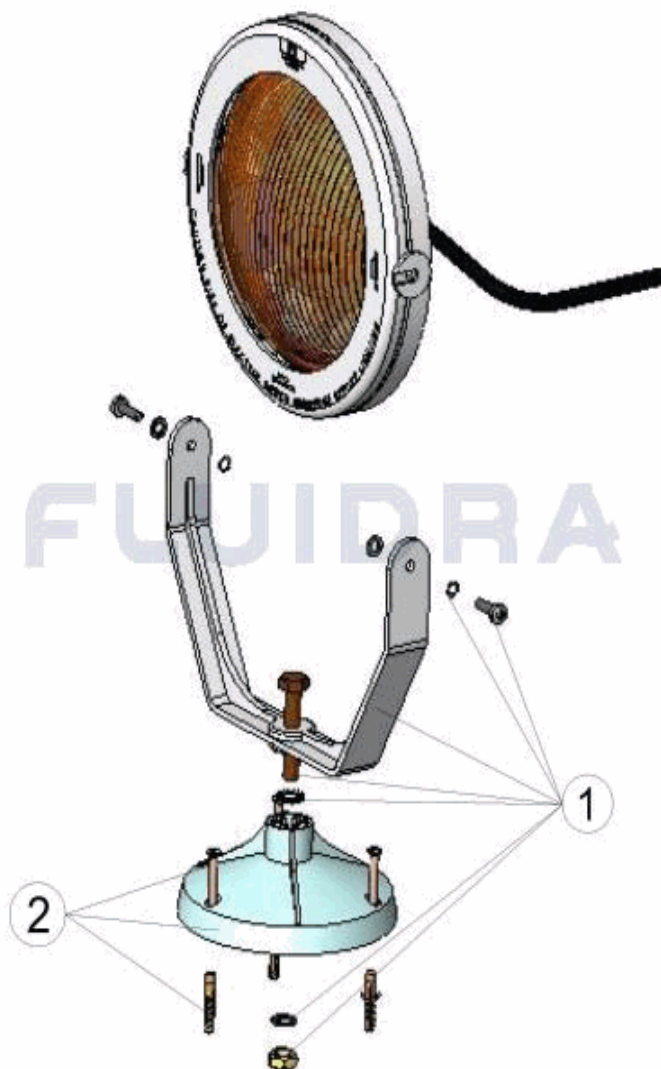

CODE **35450, 35451**

BESCHREIBUNG: **UWS GARTEN LED BLENDE ABS**

DEUTSCH

POS	CODE	BESCHREIBUNG	MENGE	POS	CODE	BESCHREIBUNG	MENGE
1	4403015801	HALTERUNG UWS		2	4403011206	FUSS UWS	

CODE **35450, 35451**

DESCRIPTION: **LED GARDEN LIGHT ABS CASE**

ENGLISH

POS	CODE	DESCRIPTION	QUANTITY	POS	CODE	DESCRIPTION	QUANTITY
1	4403015801	LIGHT SUPPORT		2	4403011206	STAND BASE	

CODIGO **35450, 35451**

DESCRIPCION: **PROYECTOR JARDIN DE LEDS EMBELLECEDOR ABS**

ESPAÑOL

POS	CODIGO	DESCRIPCION	CANTIDAD	POS	CODIGO	DESCRIPCION	CANTIDAD
1	4403015801	SOPORTE PROYECTOR		2	4403011206	PIE PROYECTOR	

CODE **35450, 35451**

DESCRIPTION: **PROJECTEUR JARDIN À LEDS ENJOLIVEUR ABS**

ITALIANO

POS	CODICE	DESCRIZIONE	QUANTITA'	POS	CODICE	DESCRIZIONE	QUANTITA'
1	4403015801	SUPPORTO FARO		2	4403011206	BASE FARO	

CODIGO **35450, 35451**

DESCRIÇÃO: **PROJECTOR JARDIM DE LEDS PLACA DECORATIVA ABS**