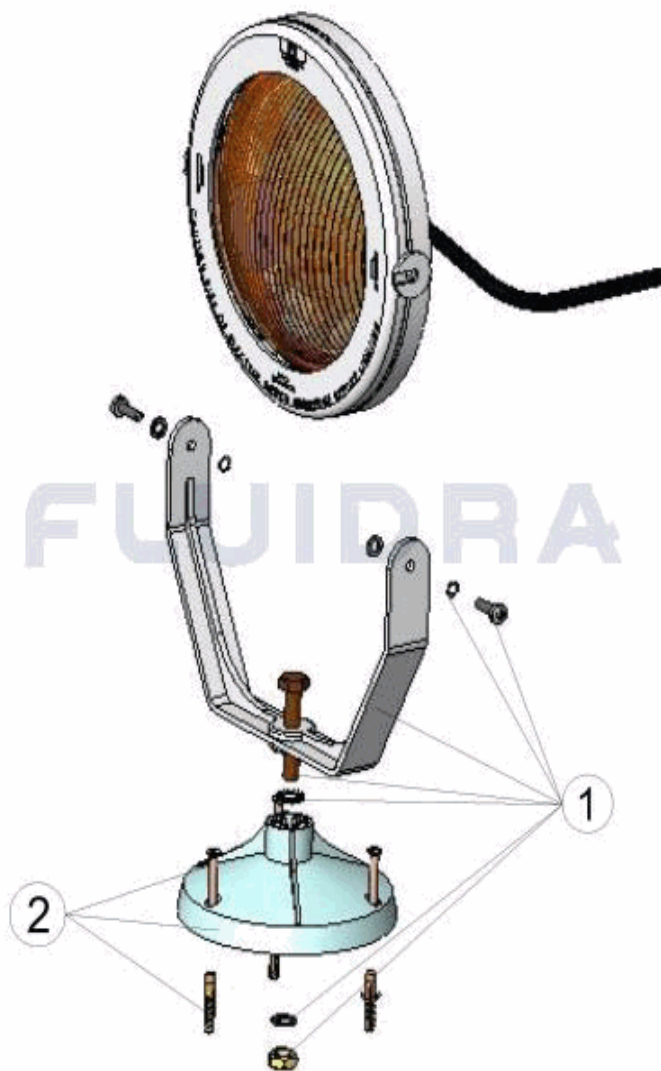

CODE **35450, 35451**

BESCHREIBUNG: **UWS GARTEN LED BLENDE ABS**

DEUTSCH

POS	CODE	BESCHREIBUNG	MENGE	POS	CODE	BESCHREIBUNG	MENGE
1	4403015801	HALTERUNG UWS		2	4403011206	FUSS UWS	

CODE **35450, 35451**

DESCRIPTION: **LED GARDEN LIGHT ABS CASE**

FRANCAIS

POS	CODE	DESCRIPTION	QUANTITE	POS	CODE	DESCRIPTION	QUANTITE
1	4403015801	SUPPORT PROJECTEUR		2	4403011206	PIED PROJECTEUR	

CODICE **35450, 35451**

DESCRIZIONE: **PROIETTORE GIARDINO A LED PLACCA ABS**

ITALIANO

POS	CODICE	DESCRIZIONE	QUANTITA'	POS	CODICE	DESCRIZIONE	QUANTITA'
1	4403015801	SUPPORTO FARO		2	4403011206	BASE FARO	

CODIGO **35450, 35451**

DESCRIÇÃO: **PROJECTOR JARDIM DE LEDS PLACA DECORATIVA ABS**