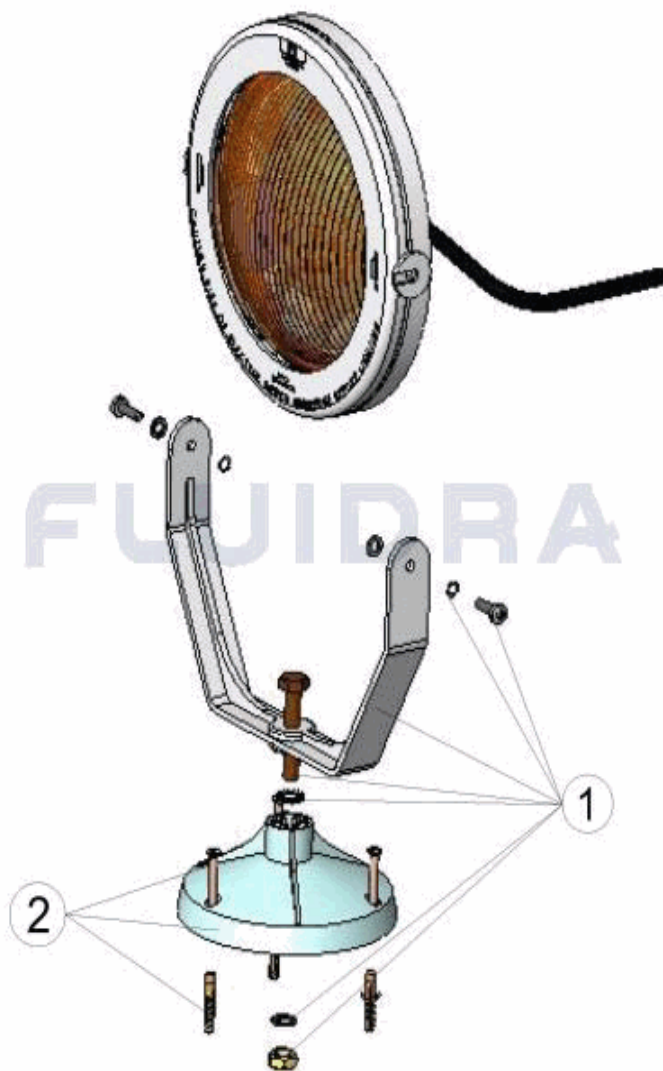

CODIGO            **35450, 35451**

DESCRIPCION: **PROYECTOR JARDIN DE LEDS EMBELLECEDOR ABS**

**ESPAÑOL**

POS	CODIGO	DESCRIPCION	CANTIDAD	POS	CODIGO	DESCRIPCION	CANTIDAD
1	4403015801	SOPORTE PROYECTOR		2	4403011206	PIE PROYECTOR	

CODE **35450, 35451**

DESCRIPTION: **PROJECTEUR JARDIN À LEDS ENJOLIVEUR ABS**

**FRANCAIS**

POS	CODE	DESCRIPTION	QUANTITE	POS	CODE	DESCRIPTION	QUANTITE
1	4403015801	SUPPORT PROJECTEUR		2	4403011206	PIED PROJECTEUR	

CODE 35450, 35451

DESCRIPTION: LED GARDEN LIGHT ABS CASE

**ENGLISH**

POS	CODE	DESCRIPTION	QUANTITY	POS	CODE	DESCRIPTION	QUANTITY
1	4403015801	LIGHT SUPPORT		2	4403011206	STAND BASE	

CODICE **35450, 35451**

DESCRIZIONE: **PROIETTORE GIARDINO A LED PLACCA ABS**

**ITALIANO**

POS	CODICE	DESCRIZIONE	QUANTITA'	POS	CODICE	DESCRIZIONE	QUANTITA'
1	4403015801	SUPPORTO FARO		2	4403011206	BASE FARO	

CODE                    **35450, 35451**