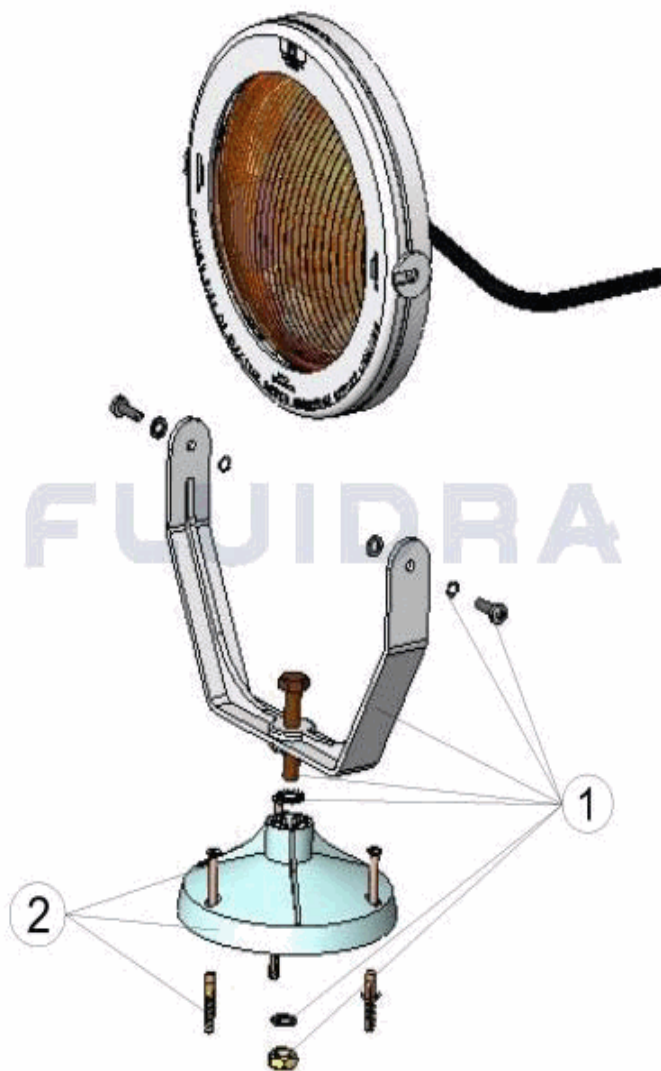

CODIGO            **35450, 35451**

DESCRIPCION: **PROYECTOR JARDIN DE LEDS EMBELLECEDOR ABS**

**ESPAÑOL**

POS	CODIGO	DESCRIPCION	CANTIDAD	POS	CODIGO	DESCRIPCION	CANTIDAD
1	4403015801	SOPORTE PROYECTOR		2	4403011206	PIE PROYECTOR	

DESCRIZIONE: **PROIETTORE GIARDINO A LED PLACCA ABS**

**ITALIANO**

POS	CODICE	DESCRIZIONE	QUANTITA'	POS	CODICE	DESCRIZIONE	QUANTITA'
1	4403015801	SUPPORTO FARO		2	4403011206	BASE FARO	

CODE                    **35450, 35451**

BESCHREIBUNG: **UWS GARTEN LED BLENDE ABS**

**DEUTSCH**

POS	CODE	BESCHREIBUNG	MENGE	POS	CODE	BESCHREIBUNG	MENGE
1	4403015801	HALTERUNG UWS		2	4403011206	FUSS UWS	

CODIGO **35450, 35451**

DESCRIÇÃO: **PROJECTOR JARDIM DE LEDS PLACA DECORATIVA ABS**

**PORTUGUES**

POS	CODIGO	DESCRIÇÃO	JANTIDADE	POS	CODIGO	DESCRIÇÃO	JANTIDADE
1	4403015801	SUPORTE PROJECTOR		2	4403011206	BASE PROJECTOR	