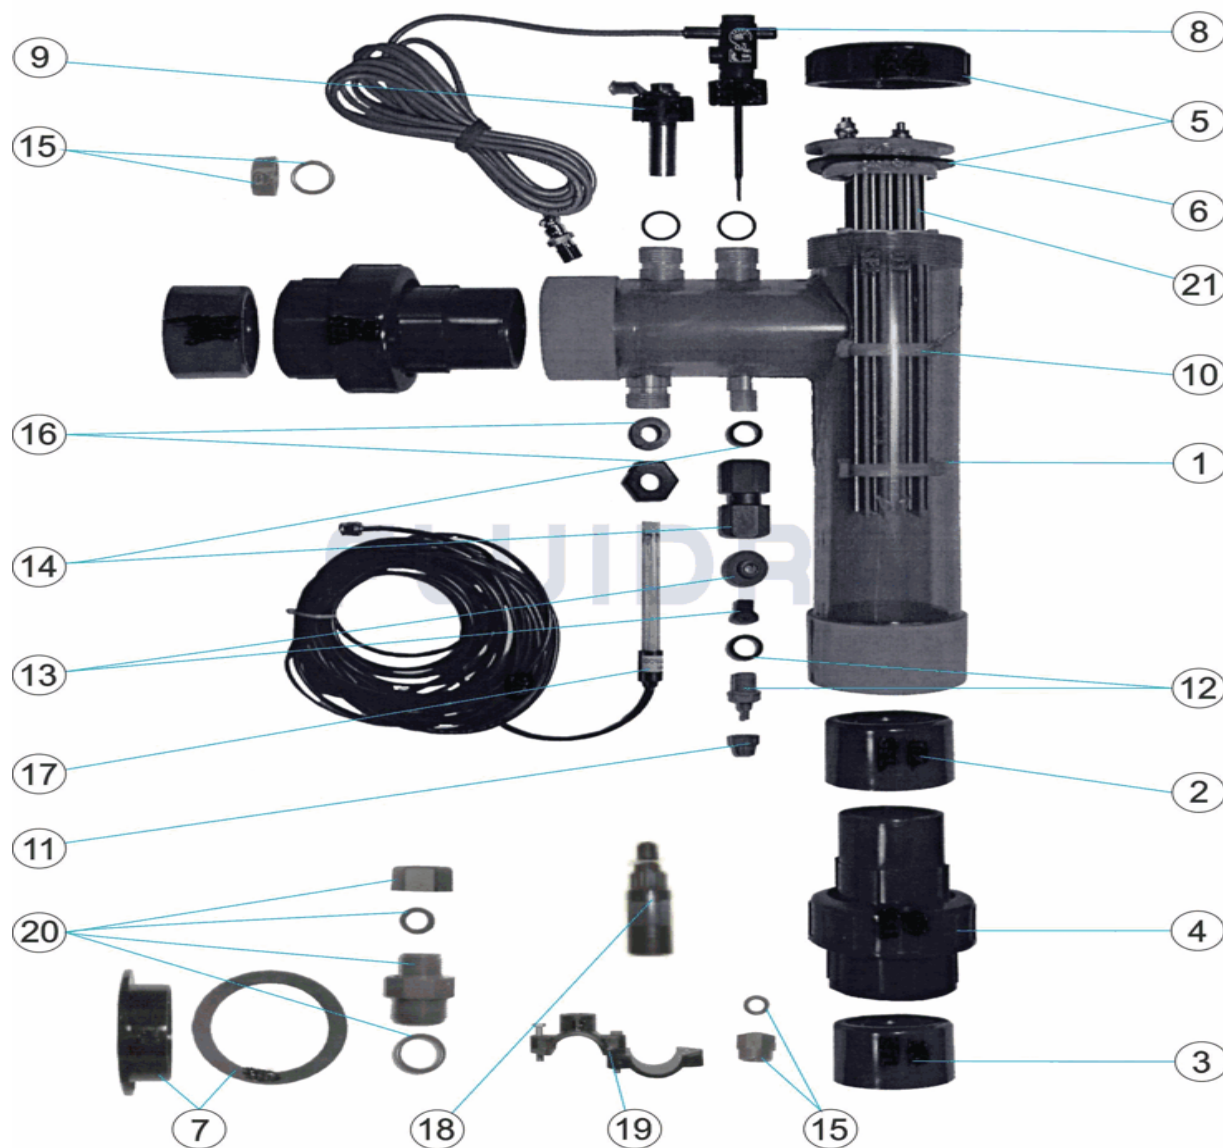

CODIGO 25882, 25883, 25884, 25885, 25901

DESCRIÇÃO: DESSANILIZADOR ASTRAL SEL

PORTUGUES

POS	CODIGO	DESCRIÇÃO	JANTIDADE	POS	CODIGO	DESCRIÇÃO	JANTIDADE
1	* 4408060101	CARCAÇA PORTA-CÉLULAS (40 - 160 M3)		12	4408060112	CONJUNTO RACORD	
1	* 4408060128	CARCAÇA PORTA-CÉLULAS (60 M3)		13	4408060113	CONJUNTO DE VÁLVULA INJEÇÃO	
1	* 4408060129	CARCAÇA PORTA-CÉLULAS (100 M3)		14	4408060114	CONJUNTO RACORD PP F/F	
2	4408060102	REDUÇÃO 75/63		15	4408060121	TAMPÃO PRETO OBTURADOR + JUNTA	
3	4408060103	REDUÇÃO 63/50		16	4408060116	ANEL DE BLOQUEIO DA Sonda + JUNTA	
4	4408060104	RACORD DE UNIÃO A COLAR M/F. 63		17	4408060117	SONDA PH	
5	4408060105	PORCA D. 92 ELÉCTRODO SEL + JUNTA		18	4408060118	TOMADA DE ASPIRAÇÃO COMPLETA	
6	4408060106	JUNTA PLANA ELÉCTRODO SEL		19	4408060119	TOMADA EM CARGA D. 50	
7	4408060122	TAMPÃO GRANDE COPO + JUNTA		20	4408060120	PORTA- SONDAS PARA TOMADA EM CARG.	
8	4408060108	FLUXO-ESTATO COMPLETO		21	* 28419	ELÉCTRODO SEL 40 - 9 PLACAS	
9	4408060109	TOMADA DE TERRA PARA COPO SEL		21	* 54054	ELÉCTRODO SEL 60 - 9 PLACAS	
10	4408060110	REC. PARA ELÉCTRODO SEL 9X2 PLACAS		21	* 54055	ELÉCTRODO SEL 100 - 9 PLACAS	
11	4408060111	PORCA RACORD		22	* 54056	ELÉCTRODO SEL 160 - 9 PLACAS