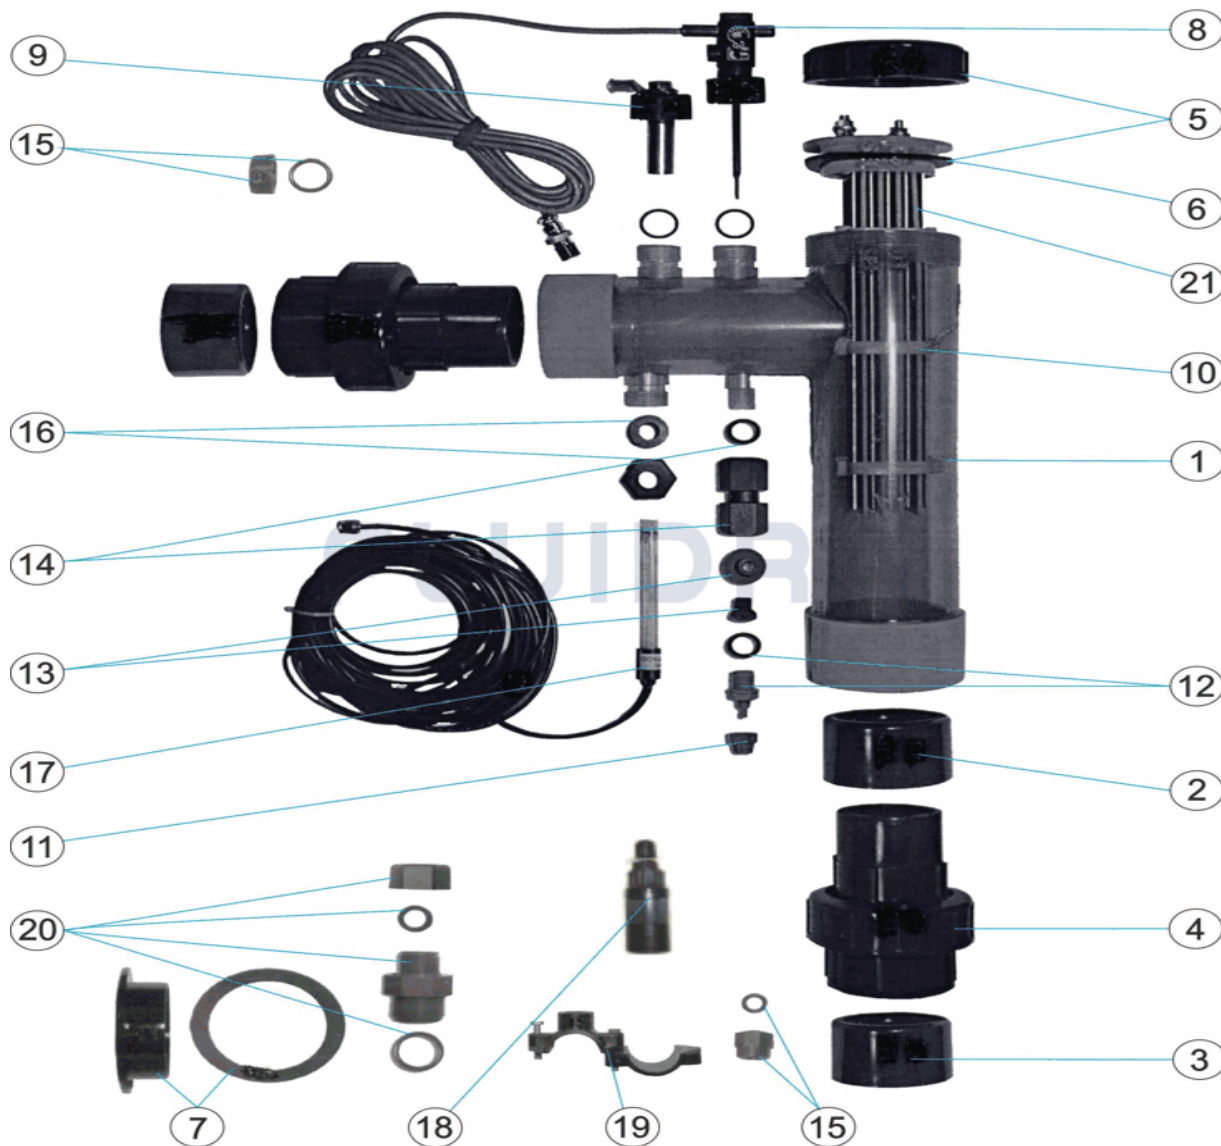

CODE 25882, 25883, 25884, 25885, 25901

DESCRIPTION: DESSANILISATEUR ASTRAL SEL

FRANCAIS

POS	CODE	DESCRIPTION	QUANTITE	POS	CODE	DESCRIPTION	QUANTITE
1	* 4408060101	PORTE-CELLULE (40 - 160 M3)		12	4408060112	ENSEMBLE RACCORD	
1	* 4408060128	PORTE-CELLULE (60 M3)		13	4408060113	ENSEMBLE VANNE D'INJECTION	
1	* 4408060129	PORTE-CELLULE (100 M3)		14	4408060114	ENSEMBLE RACCORD PP F/F	
2	4408060102	RÉDUCTION 75/63		15	4408060121	COUVERCLE NOIR DE FERMETURE + JOI	
3	4408060103	RÉDUCTION 63/50		16	4408060116	BAGUE PORTE-SONDE + JOINT	
4	4408060104	RACCORD UNION Á COLLER M/H 63		17	4408060117	SONDE PH	
5	4408060105	ECROU D. 92 ELECTRODE SEL + JOINT		18	4408060118	COUVERCLE DE SONDE	
6	4408060106	JOINT PLAT ÉLECTRODE SEL		19	4408060119	COLLIER PRISE CHARGE D.50	
7	4408060122	COUVERCLE GRAND VASE + JOINT		20	4408060120	PORTE-SONDES POUR COLLIER	
8	4408060108	CONTROLEUR DE DÉBIT COMPLET		21	* 28419	ELECTRODE SEL 40 -9 PLAQUES	
9	4408060109	POOL TERRE POUR VASE SEL		21	* 54054	ELECTRODE SEL 60 -9 PLAQUES	
10	4408060110	ATTACHE POUR ÉLECTRODE SEL 9X2 PLA		21	* 54055	ELECTRODE SEL 100 -9 PLAQUES	
11	4408060111	ECROU RACCORD		22	* 54056	ELECTRODE SEL 160 -9 PLAQUES