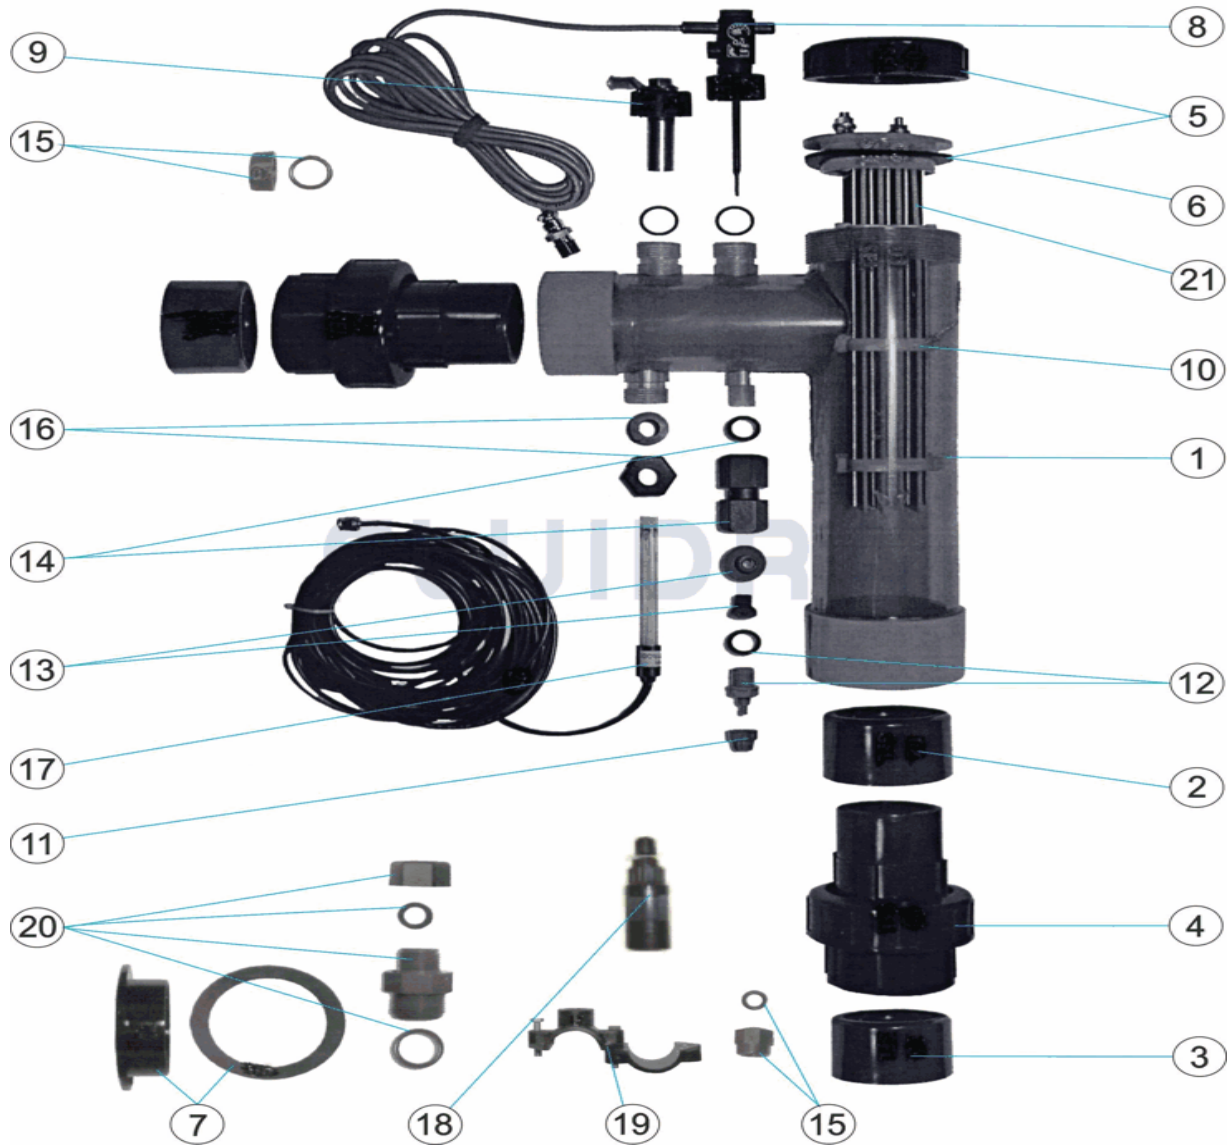

CODIGO 25882, 25883, 25884, 25885, 25901

DESCRIPCION: DESANILIZADOR ASTRAL SEL

**ESPAÑOL**

POS	CODIGO	DESCRIPCION	CANTIDAD	POS	CODIGO	DESCRIPCION	CANTIDAD
1	* 4408060101	CARCASA PORTACELULAS (40 - 160 M3)		12	4408060112	CJTO. RACORD	
1	* 4408060128	CARCASA PORTACELULAS (60 M3)		13	4408060113	CJTO. VALVULA DE INYECCION	
1	* 4408060129	CARCASA PORTACELULA (100 M3)		14	4408060114	CONJUNTO RACOR PP F/F	
2	4408060102	REDUCCION 75/63		15	4408060121	TAPON NEGRO OBTURADOR + JUNTA	
3	4408060103	REDUCCION 63/50		16	4408060116	COLLARIN SENSOR + JUNTA	
4	4408060104	RACCOR UNION A COLLAR M/H. 63		17	4408060117	SONDA PH	
5	4408060105	TUERCA D. 92 ELECTRODO SEL + JUNTA		18	4408060118	TOMA ASPIRACION COMPLETA	
6	4408060106	JUNTA PLANA ELECTRODO SEL		19	4408060119	COLLARIN DE CARGA 50	
7	4408060122	TAPON GRANDE VASO + JUNTA		20	4408060120	PORTA SONDAS PARA COLLARIN	
8	4408060108	FLUXOSTATO COMPLETO		21	* 28419	ELECTRODO SEL 40 - 9 PLACAS	
9	4408060109	TOMA DE TIERRA PARA VASO SEL		21	* 54054	ELECTRODO SEL 60 - 9 PLACAS	
10	4408060110	REC. PARA ELECTRODO SEL 9X2 PLACAS		21	* 54055	ELECTRODO SEL 100 - 9 PLACAS	
11	4408060111	TUERCA RACOR		22	* 54056	ELECTRODO SEL 160 - 9 PLACAS	