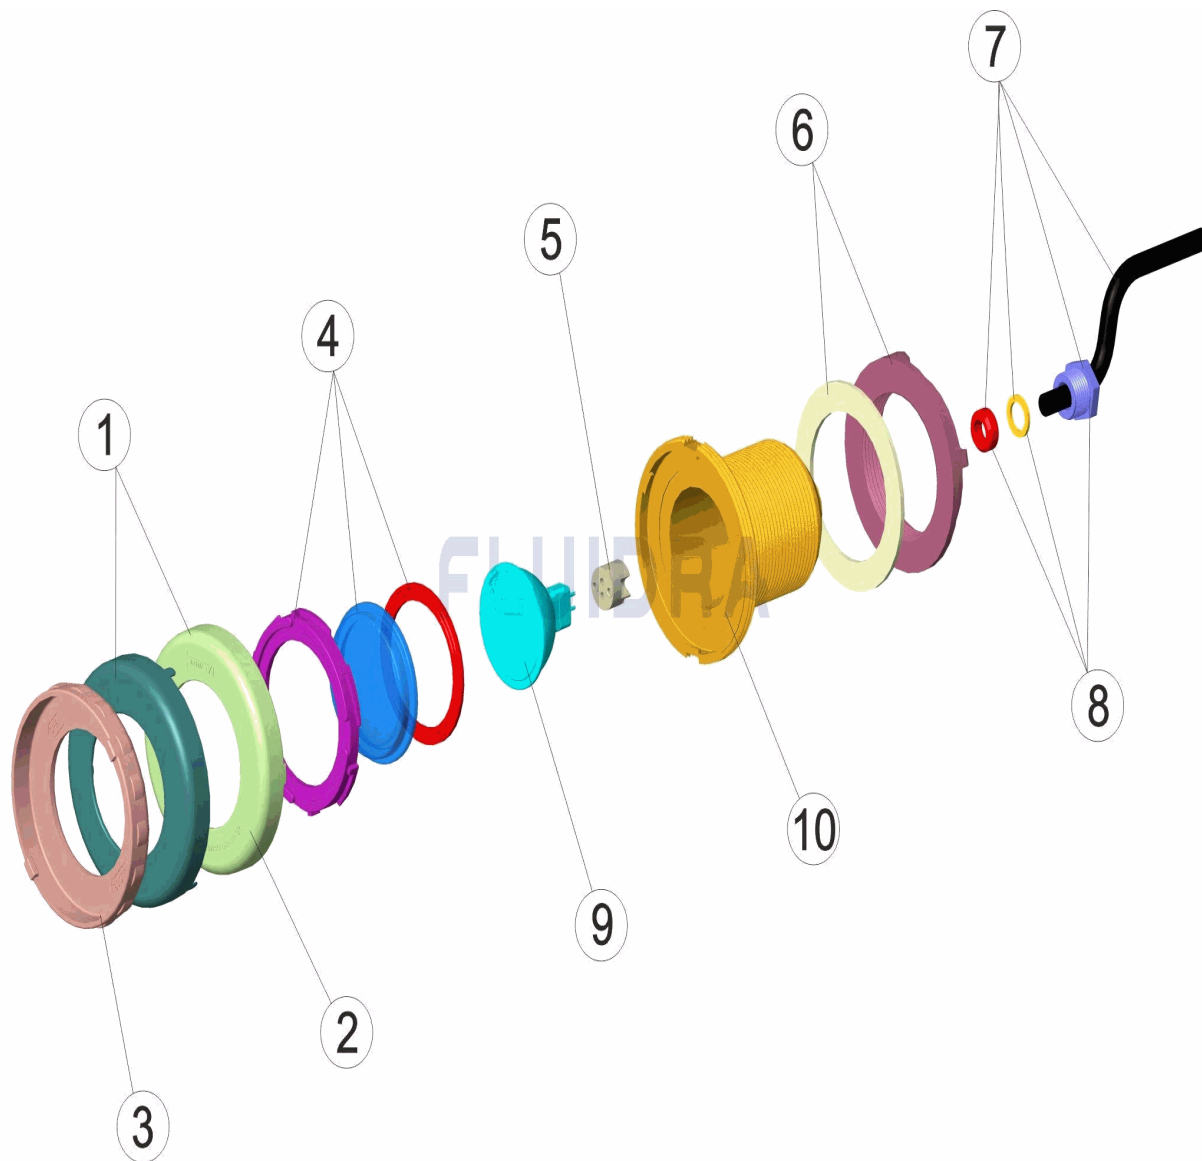

DESCRIZIONE: **PROIETTORE MINI PLACCA BIANCO/INOX OTTONE PER SPA**

ITALIANO

POS	CODICE	DESCRIZIONE	QUANTITA'	POS	CODICE	DESCRIZIONE	QUANTITA'
1	* 4403014801	ANELLO FRONTALE FARO MINI INOX.		6	4403014205	DADO FARO	
2	* 4403011408	ANELLO FRONTALE FARO MINI		7	4403014103	CAVO 2X1,5X250 FARO MINI	
3	4403012101	FLANGIA FARO DICROICO		8	4403010107	PRESSACAVI SCHERMO	
4	4403012003	LENTE COMPLETA		9	4403010074	LAMPADA ALOGENA ALLUMINATO	
5	4403011407	PORTALAMPADE		10	32381R0300	CORPO PROIETTORE	

DEUTSCH

POS	CODE	BESCHREIBUNG	MENGE	POS	CODE	BESCHREIBUNG	MENGE
1	* 4403014801	BLLENDE MINI-UWS EDELSTAHL		6	4403014205	MUTTER UWS	
2	* 4403011408	BLLENDE MINI-UWS		7	4403014103	MINI UWS-KABEL 2 X 1,5 X 250	
3	4403012101	BLLENDE KALTLICHT		8	4403010107	QUETSCHVERSCHRAUBUNG	
4	4403012003	LINSE KOMPLETT		9	4403010074	LAMPE HALOGEN ALUMINUM	
5	4403011407	LAMPENFASSUNG		10	32381R0300	GEHÄUSE MINI-UWS PG11 SPAS VERCHRC	