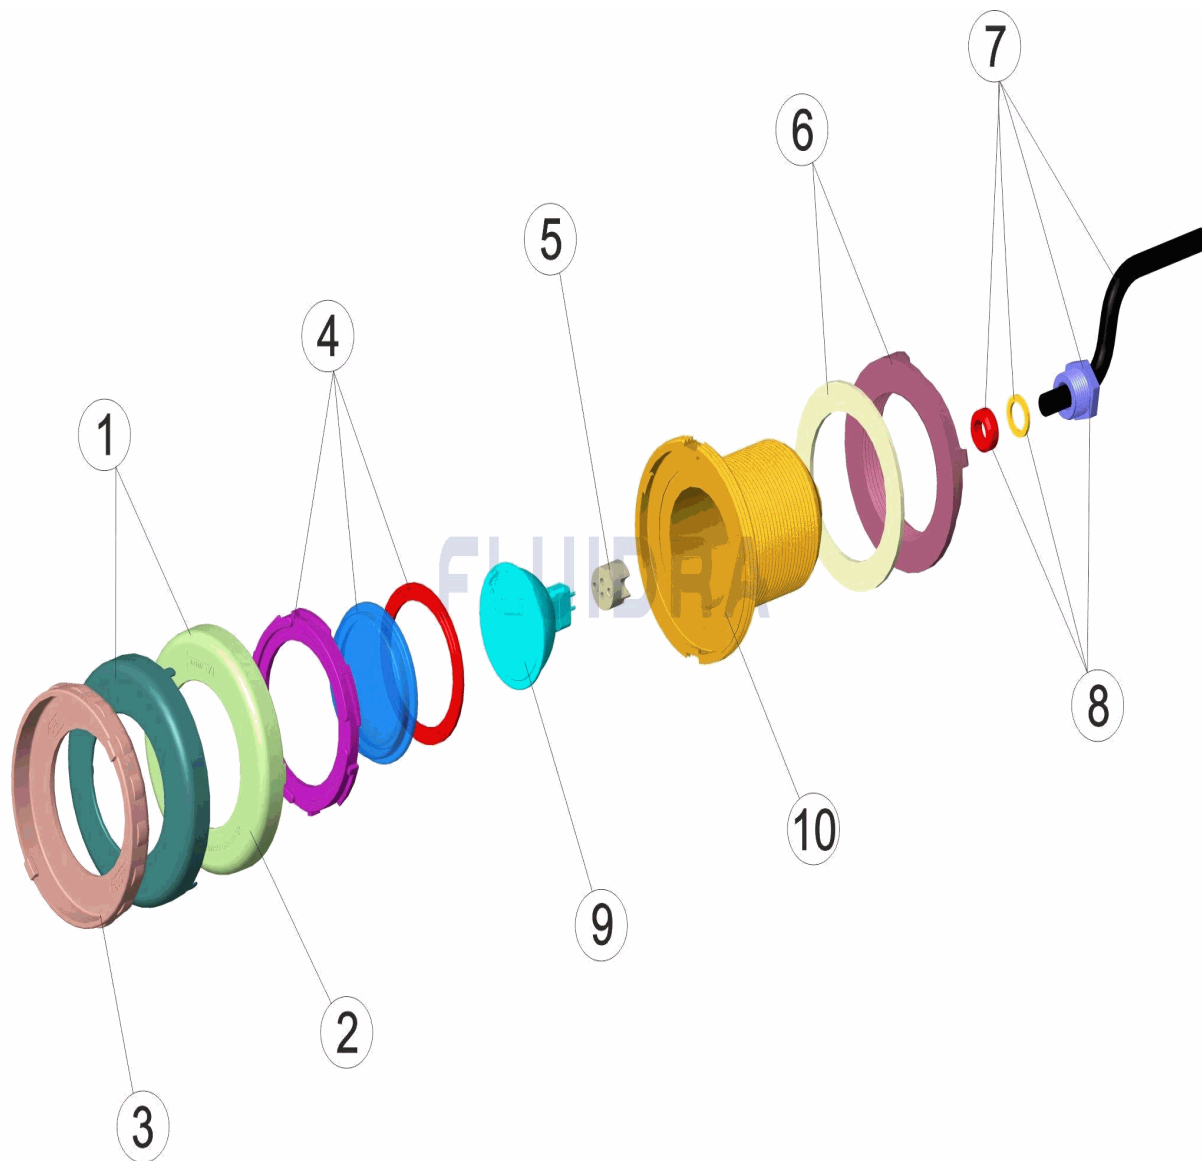

DESCRIZIONE: **PROIETTORE MINI PLACCA BIANCO/INOX OTTONE PER SPA**

ITALIANO

POS	CODICE	DESCRIZIONE	QUANTITA'	POS	CODICE	DESCRIZIONE	QUANTITA'
1	* 4403014801	ANELLO FRONTALE FARO MINI INOX.		6	4403014205	DADO FARO	
2	* 4403011408	ANELLO FRONTALE FARO MINI		7	4403014103	CAVO 2X1,5X250 FARO MINI	
3	4403012101	FLANGIA FARO DICROICO		8	4403010107	PRESSACAVI SCHERMO	
4	4403012003	LENTE COMPLETA		9	4403010074	LAMPADA ALOGENA ALLUMINATO	
5	4403011407	PORTALAMPADE		10	32381R0300	CORPO PROIETTORE	

CODE **33685, 36642**

BESCHREIBUNG: **UWS MINI BLENDE WEISS/EDELSTAHL BLECH SPAS**

HINWEISE

POS	CODE	HINWEISE
1	* 4403014801	FÜR: 36642
2	* 4403011408	FÜR: 33685

CODIGO **33685, 36642**

DESCRIÇÃO: **PROJECTOR MINI P. DEC. BRANCO/INOX LATÃO PARA SPAS**

PORTUGUES

POS	CODIGO	DESCRIÇÃO	JANTIDADE	POS	CODIGO	DESCRIÇÃO	JANTIDADE
1	* 4403014801	EMBELEZADOR PROJECTOR MINI INOX.		6	4403014205	PORCA PROJECTOR	
2	* 4403011408	EMBELEZADOR PROJECTOR MINI		7	4403014103	CABO PROJECTOR MINI 2X1,5X250	
3	4403012101	EMBELEZADOR DICROICO		8	4403010107	BUCIN LENTE	
4	4403012003	LENTE COMPLETA		9	4403010074	LÂMPADA HALÓGENA ALUMINIZADA	
5	4403011407	PORTA-LÂMPADA		10	32381R0300	CORPO PROJECTOR	