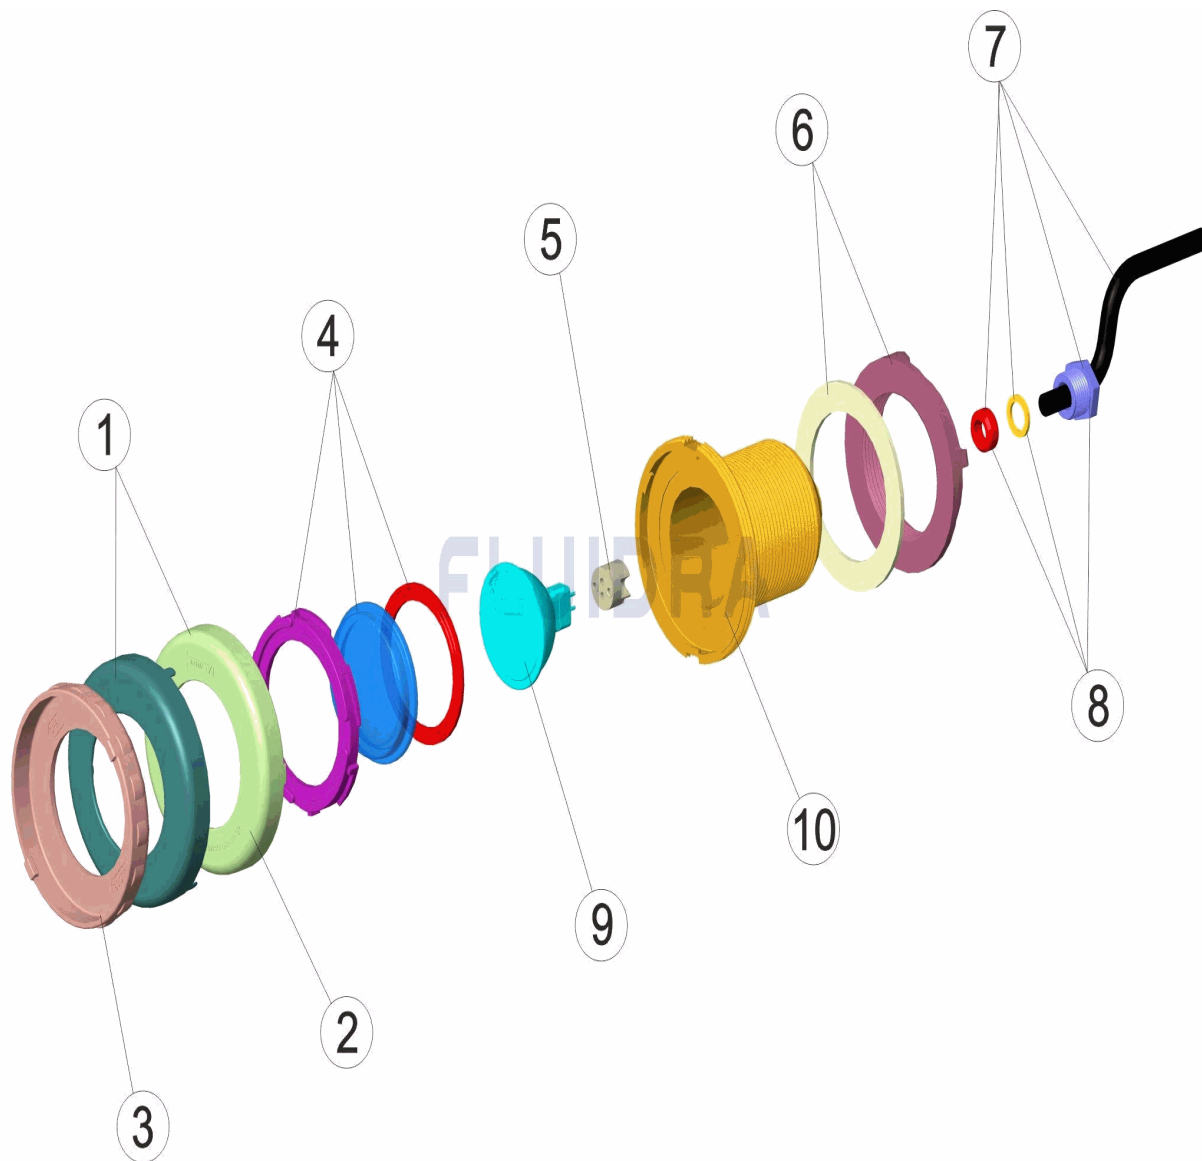

CODIGO **33685, 36642**

DESCRIPCION: **PROYECTOR MINI EMBELLECEDOR BLANCO/INOX LATON PARA ESPAS**

ESPAÑOL

POS	CODIGO	DESCRIPCION	CANTIDAD	POS	CODIGO	DESCRIPCION	CANTIDAD
1	* 4403014801	EMBELLECEDOR PROYECTOR MINI INOX.	6	4403014205	TUERCA PROYECTOR		
2	* 4403011408	EMBELLECEDOR PROYECTOR MINI	7	4403014103	CABLE PROYECTOR MINI 2X1,5X250		
3	4403012101	EMBELLECEDOR DICROICO	8	4403010107	PRENSAESTOPAS PANTALLA		
4	4403012003	LENTE COMPLETA	9	4403010074	LAMPARA HALOGENA ALUMINIZADA		
5	4403011407	PORTALAMPARAS	10	32381R0300	CUERPO PROYECTOR MINI PG11 SPAS CR		

CODIGO **33685, 36642**DESCRIPCION: **PROYECTOR MINI EMBELLECEDOR BLANCO/INOX LATON PARA ESPAS****OBSERVACIONES**

POS	CODIGO	OBSERVACIONES
1	* 4403014801	PARA: 36642
2	* 4403011408	PARA: 33685

CODE 33685, 36642

DESCRIPTION: PROJECTEUR MINI ENJOLIVEUR BLANC/INOX LAITON POUR SPAS

FRANCAIS

POS	CODE	DESCRIPTION	QUANTITE	POS	CODE	DESCRIPTION	QUANTITE
1	* 4403014801	ENJOLIVEUR DE PROJECTEUR MINI INOX.		6	4403014205	ECROU PROJECTOUR	
2	* 4403011408	ENJOLIVEUR DE PROJECTEUR MINI		7	4403014103	CABLE PROJECTEUR MINI 2X1,5X250	
3	4403012101	ENJOLIVEUR ET OPTIQUE		8	4403010107	PRESSE-ETOUPE	
4	4403012003	LENTILLE COMPLETE		9	4403010074	LAMPE HALOGENE ALUMINISE	
5	4403011407	PORTE-LAMPE		10	32381R0300	CORPS DU PROJECTEUR	

DESCRIZIONE: **PROIETTORE MINI PLACCA BIANCO/INOX OTTONE PER SPA**

ITALIANO

POS	CODICE	DESCRIZIONE	QUANTITA'	POS	CODICE	DESCRIZIONE	QUANTITA'
1	* 4403014801	ANELLO FRONTALE FARO MINI INOX.		6	4403014205	DADO FARO	
2	* 4403011408	ANELLO FRONTALE FARO MINI		7	4403014103	CAVO 2X1,5X250 FARO MINI	
3	4403012101	FLANGIA FARO DICROICO		8	4403010107	PRESSACAVI SCHERMO	
4	4403012003	LENTE COMPLETA		9	4403010074	LAMPADA ALOGENA ALLUMINATO	
5	4403011407	PORTALAMPADE		10	32381R0300	CORPO PROIETTORE	