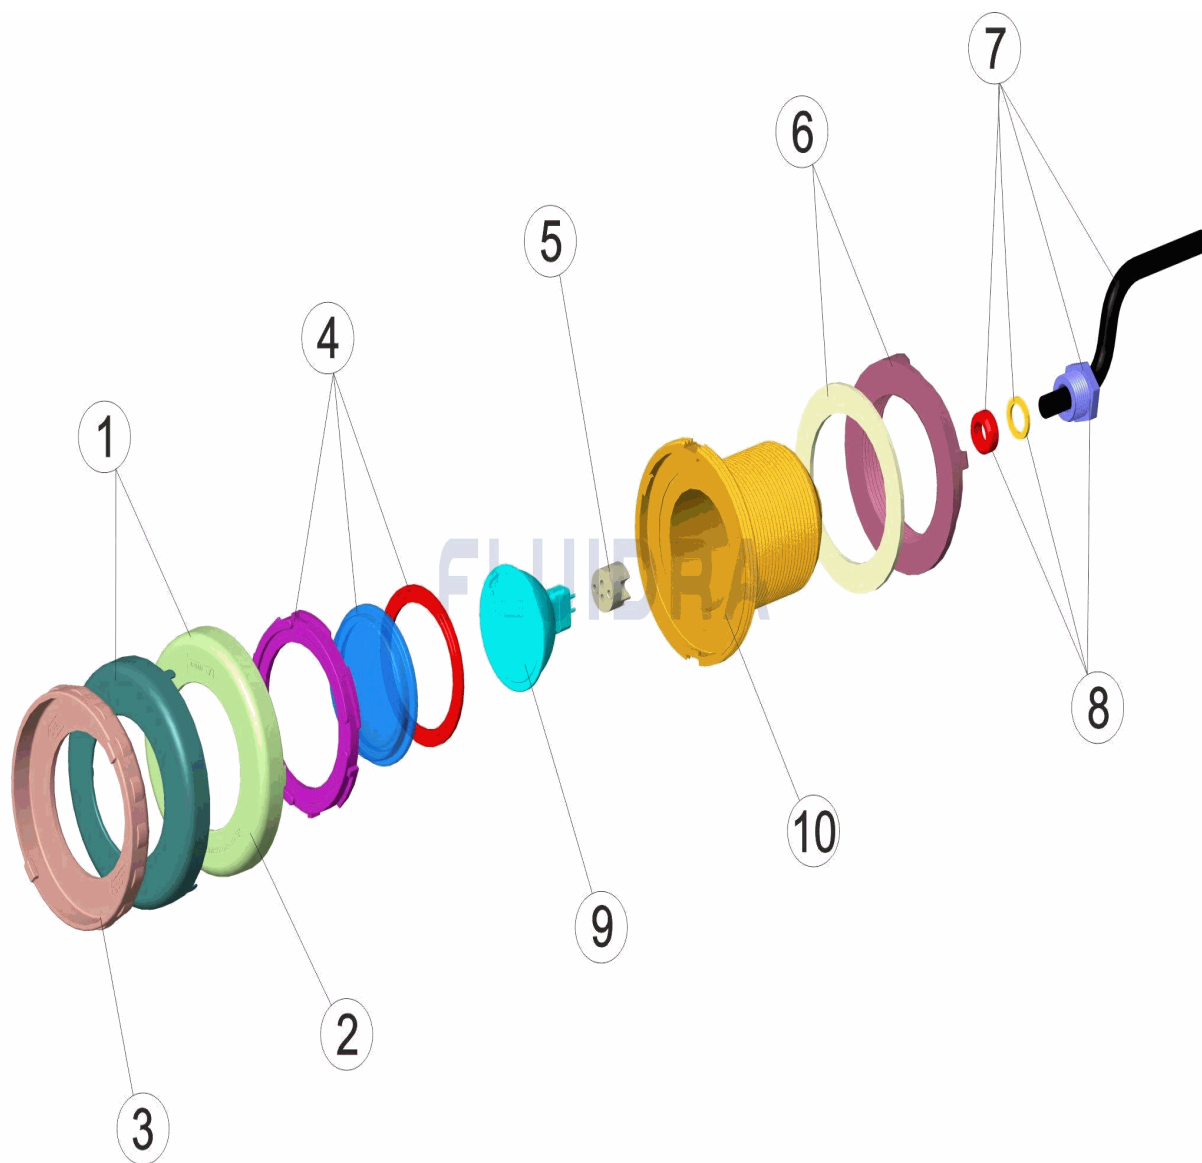

DESCRIPTION: **MINI LIGHT WHITE / STAINLESS STEEL BRASS CASE FOR SPAS**

ENGLISH

POS	CODE	DESCRIPTION	QUANTITY	POS	CODE	DESCRIPTION	QUANTITY
1	* 4403014801	S. S. LIGHT FACEPLATE MINI		6	4403014205	LIGHT NUT	
2	* 4403011408	LIGHT FACEPLATE MINI		7	4403014103	CABLE UWL MINI 2X1,5X250	
3	4403012101	DICHRO FACEPLATE		8	4403010107	LIGHT PACKING GLAND	
4	4403012003	LENS KIT		9	4403010074	LAMP HALOGEN ALUMINIZED	
5	4403011407	LAMP HOLDER		10	32381R0300	LAMP BODY	

DESCRIZIONE: **PROIETTORE MINI PLACCA BIANCO/INOX OTTONE PER SPA**

ITALIANO

POS	CODICE	DESCRIZIONE	QUANTITA'	POS	CODICE	DESCRIZIONE	QUANTITA'
1	* 4403014801	ANELLO FRONTALE FARO MINI INOX.		6	4403014205	DADO FARO	
2	* 4403011408	ANELLO FRONTALE FARO MINI		7	4403014103	CAVO 2X1,5X250 FARO MINI	
3	4403012101	FLANGIA FARO DICROICO		8	4403010107	PRESSACAVI SCHERMO	
4	4403012003	LENTE COMPLETA		9	4403010074	LAMPADA ALOGENA ALLUMINATO	
5	4403011407	PORTALAMPADE		10	32381R0300	CORPO PROIETTORE	