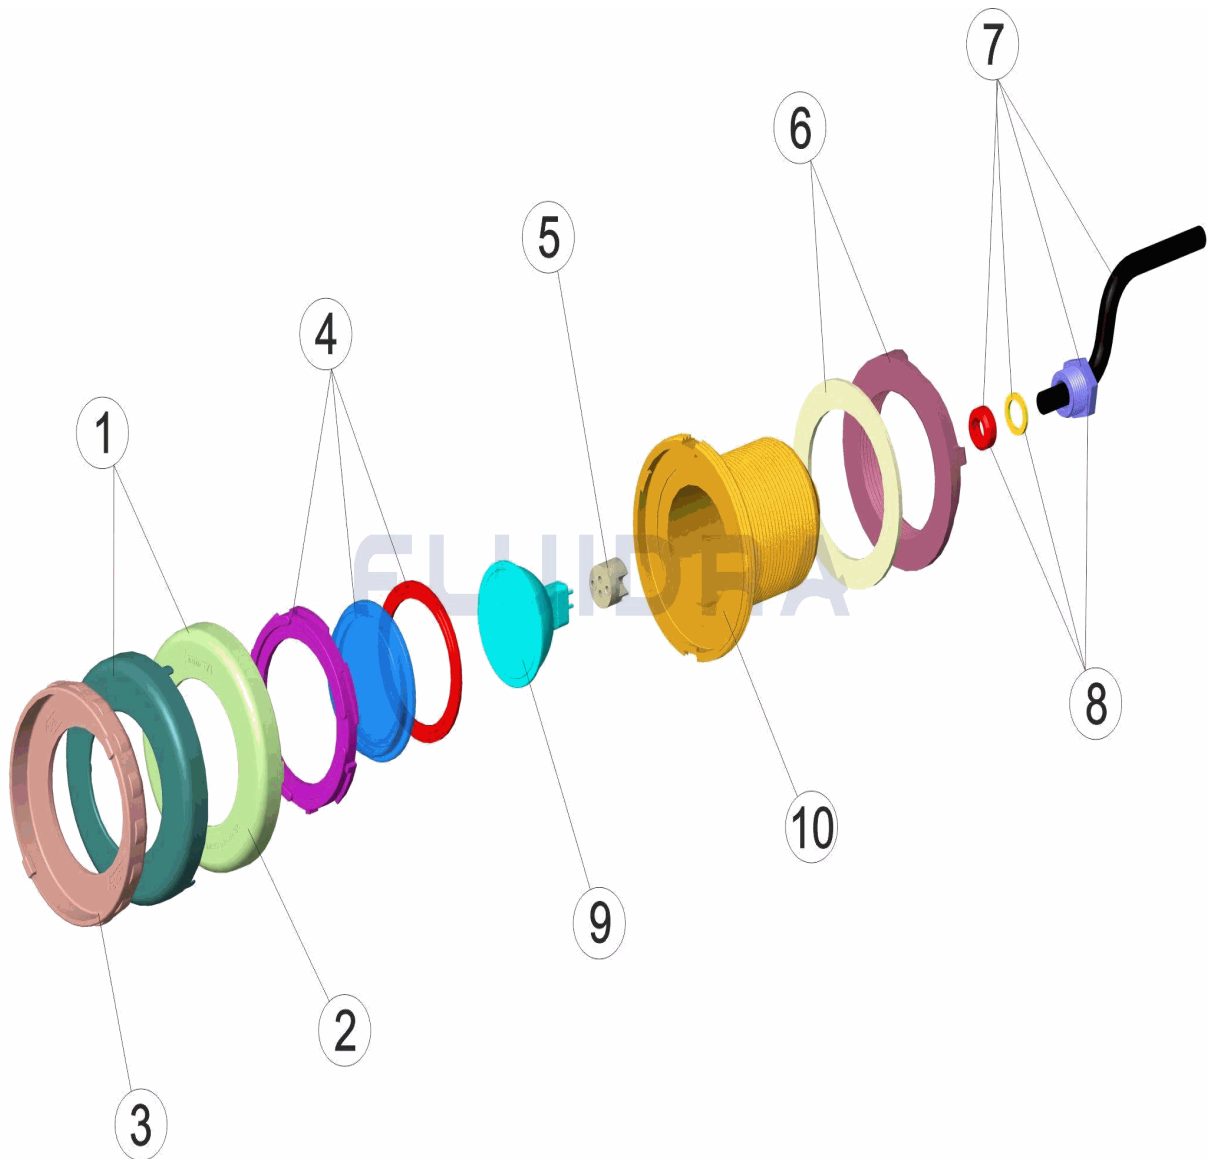

DESCRIZIONE: **PROIETTORE MINI PLACCA BIANCO/INOX OTTONE PER SPA**

ITALIANO

POS	CODICE	DESCRIZIONE	QUANTITA'	POS	CODICE	DESCRIZIONE	QUANTITA'
1	* 4403014801	ANELLO FRONTALE FARO MINI INOX.		6	4403014205	DADO FARO	
2	* 4403011408	ANELLO FRONTALE FARO MINI		7	4403014103	CAVO 2X1,5X250 FARO MINI	
3	4403012101	FLANGIA FARO DICROICO		8	4403010107	PRESSACAVI SCHERMO	
4	4403012003	LENTE COMPLETA		9	4403010074	LAMPADA ALOGENA ALLUMINATO	
5	4403011407	PORTALAMPADE		10	32381R0300	CORPO PROIETTORE	