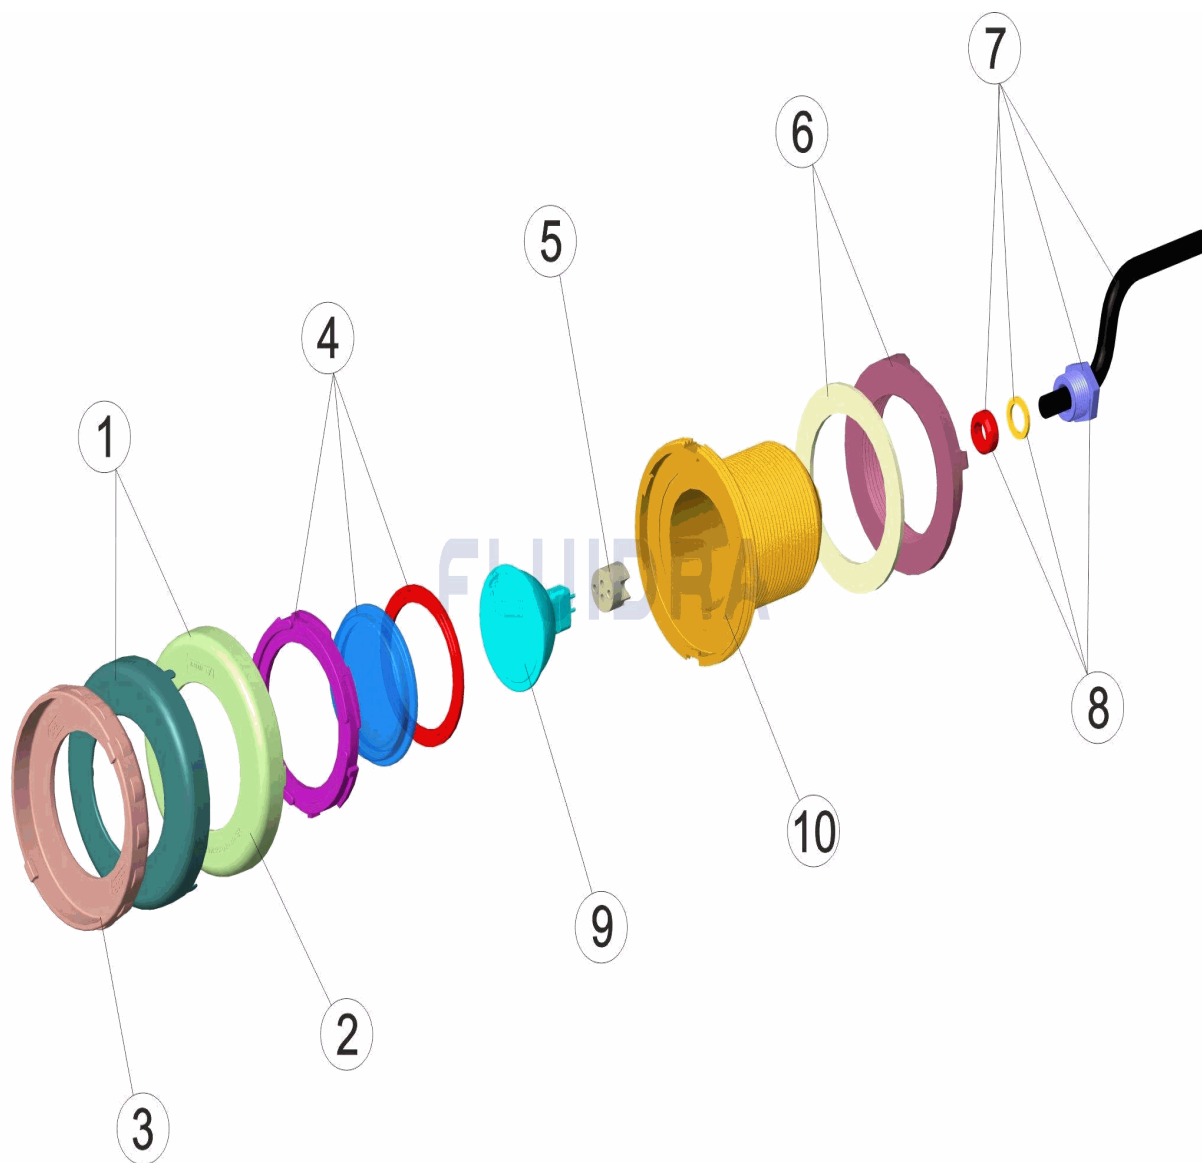

DESCRIZIONE: **PROIETTORE MINI PLACCA BIANCO/INOX OTTONE PER SPA**

ITALIANO

POS	CODICE	DESCRIZIONE	QUANTITA'	POS	CODICE	DESCRIZIONE	QUANTITA'
1	* 4403014801	ANELLO FRONTALE FARO MINI INOX.		6	4403014205	DADO FARO	
2	* 4403011408	ANELLO FRONTALE FARO MINI		7	4403014103	CAVO 2X1,5X250 FARO MINI	
3	4403012101	FLANGIA FARO DICROICO		8	4403010107	PRESSACAVI SCHERMO	
4	4403012003	LENTE COMPLETA		9	4403010074	LAMPADA ALOGENA ALLUMINATO	
5	4403011407	PORTALAMPADE		10	32381R0300	CORPO PROIETTORE	

DEUTSCH

POS	CODE	BESCHREIBUNG	MENGE	POS	CODE	BESCHREIBUNG	MENGE
1	* 4403014801	BLLENDE MINI-UWS EDELSTAHL		6	4403014205	MUTTER UWS	
2	* 4403011408	BLLENDE MINI-UWS		7	4403014103	MINI UWS-KABEL 2 X 1,5 X 250	
3	4403012101	BLLENDE KALTLICHT		8	4403010107	QUETSCHVERSCHRAUBUNG	
4	4403012003	LINSE KOMPLETT		9	4403010074	LAMPE HALOGEN ALUMINUM	
5	4403011407	LAMPENFASSUNG		10	32381R0300	GEHÄUSE MINI-UWS PG11 SPAS VERCHRC	