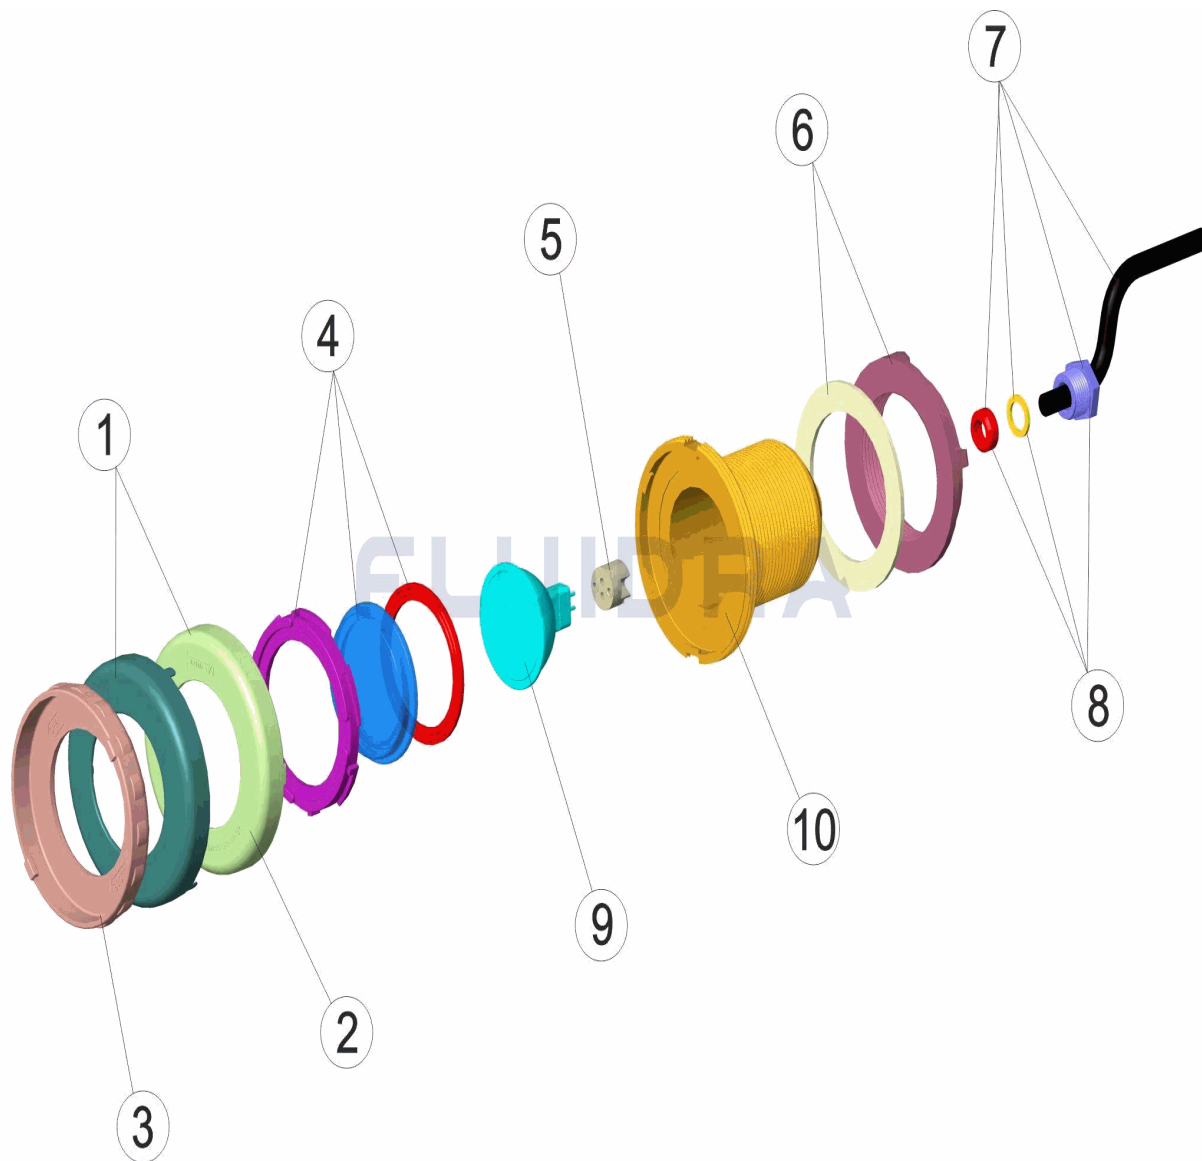

DESCRIZIONE: **PROIETTORE MINI PLACCA BIANCO/INOX OTTONE PER SPA**

ITALIANO

POS	CODICE	DESCRIZIONE	QUANTITA'	POS	CODICE	DESCRIZIONE	QUANTITA'
1	* 4403014801	ANELLO FRONTALE FARO MINI INOX.		6	4403014205	DADO FARO	
2	* 4403011408	ANELLO FRONTALE FARO MINI		7	4403014103	CAVO 2X1,5X250 FARO MINI	
3	4403012101	FLANGIA FARO DICROICO		8	4403010107	PRESSACAVI SCHERMO	
4	4403012003	LENTE COMPLETA		9	4403010074	LAMPADA ALOGENA ALLUMINATO	
5	4403011407	PORTALAMPADE		10	32381R0300	CORPO PROIETTORE	

PORTUGUES

POS	CODIGO	DESCRIÇÃO	JANTIDADE	POS	CODIGO	DESCRIÇÃO	JANTIDADE
1	* 4403014801	EMBELEZADOR PROJECTOR MINI INOX.		6	4403014205	PORCA PROJECTOR	
2	* 4403011408	EMBELEZADOR PROJECTOR MINI		7	4403014103	CABO PROJECTOR MINI 2X1,5X250	
3	4403012101	EMBELEZADOR DICROICO		8	4403010107	BUCIN LENTE	
4	4403012003	LENTE COMPLETA		9	4403010074	LÂMPADA HALÓGENA ALUMINIZADA	
5	4403011407	PORTA-LÂMPADA		10	32381R0300	CORPO PROJECTOR	