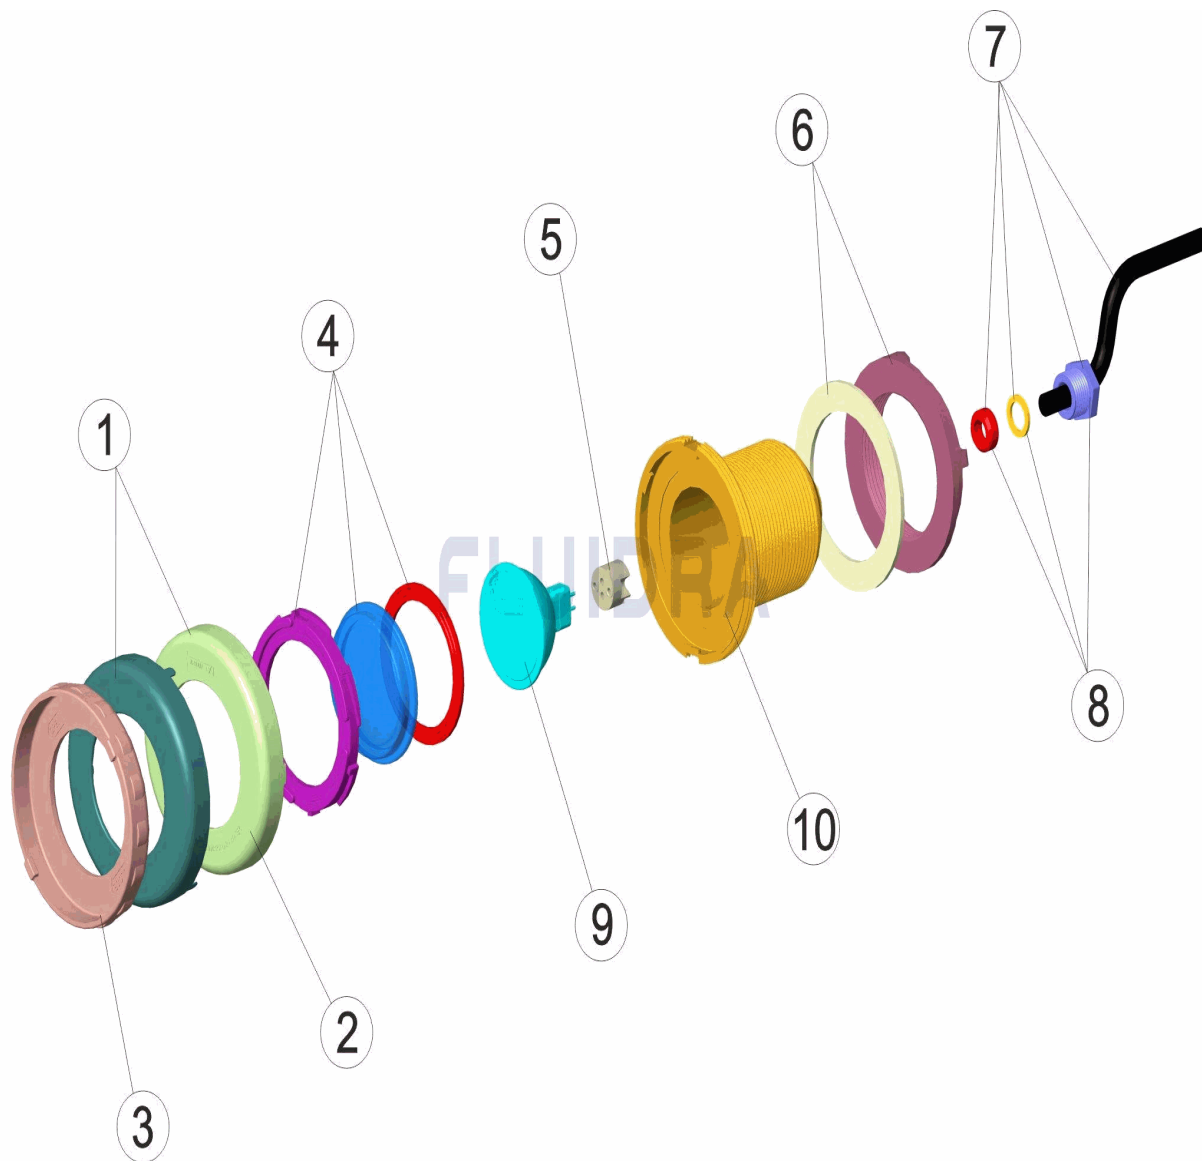

DESCRIPTION: **MINI LIGHT WHITE / STAINLESS STEEL BRASS CASE FOR SPAS**

ENGLISH

POS	CODE	DESCRIPTION	QUANTITY	POS	CODE	DESCRIPTION	QUANTITY
1	* 4403014801	S. S. LIGHT FACEPLATE MINI		6	4403014205	LIGHT NUT	
2	* 4403011408	LIGHT FACEPLATE MINI		7	4403014103	CABLE UWL MINI 2X1,5X250	
3	4403012101	DICHRO FACEPLATE		8	4403010107	LIGHT PACKING GLAND	
4	4403012003	LENS KIT		9	4403010074	LAMP HALOGEN ALUMINIZED	
5	4403011407	LAMP HOLDER		10	32381R0300	LAMP BODY	

DESCRIZIONE: **PROIETTORE MINI PLACCA BIANCO/INOX OTTONE PER SPA**

ITALIANO

POS	CODICE	DESCRIZIONE	QUANTITA'	POS	CODICE	DESCRIZIONE	QUANTITA'
1	* 4403014801	ANELLO FRONTALE FARO MINI INOX.		6	4403014205	DADO FARO	
2	* 4403011408	ANELLO FRONTALE FARO MINI		7	4403014103	CAVO 2X1,5X250 FARO MINI	
3	4403012101	FLANGIA FARO DICROICO		8	4403010107	PRESSACAVI SCHERMO	
4	4403012003	LENTE COMPLETA		9	4403010074	LAMPADA ALOGENA ALLUMINATO	
5	4403011407	PORTALAMPADE		10	32381R0300	CORPO PROIETTORE	