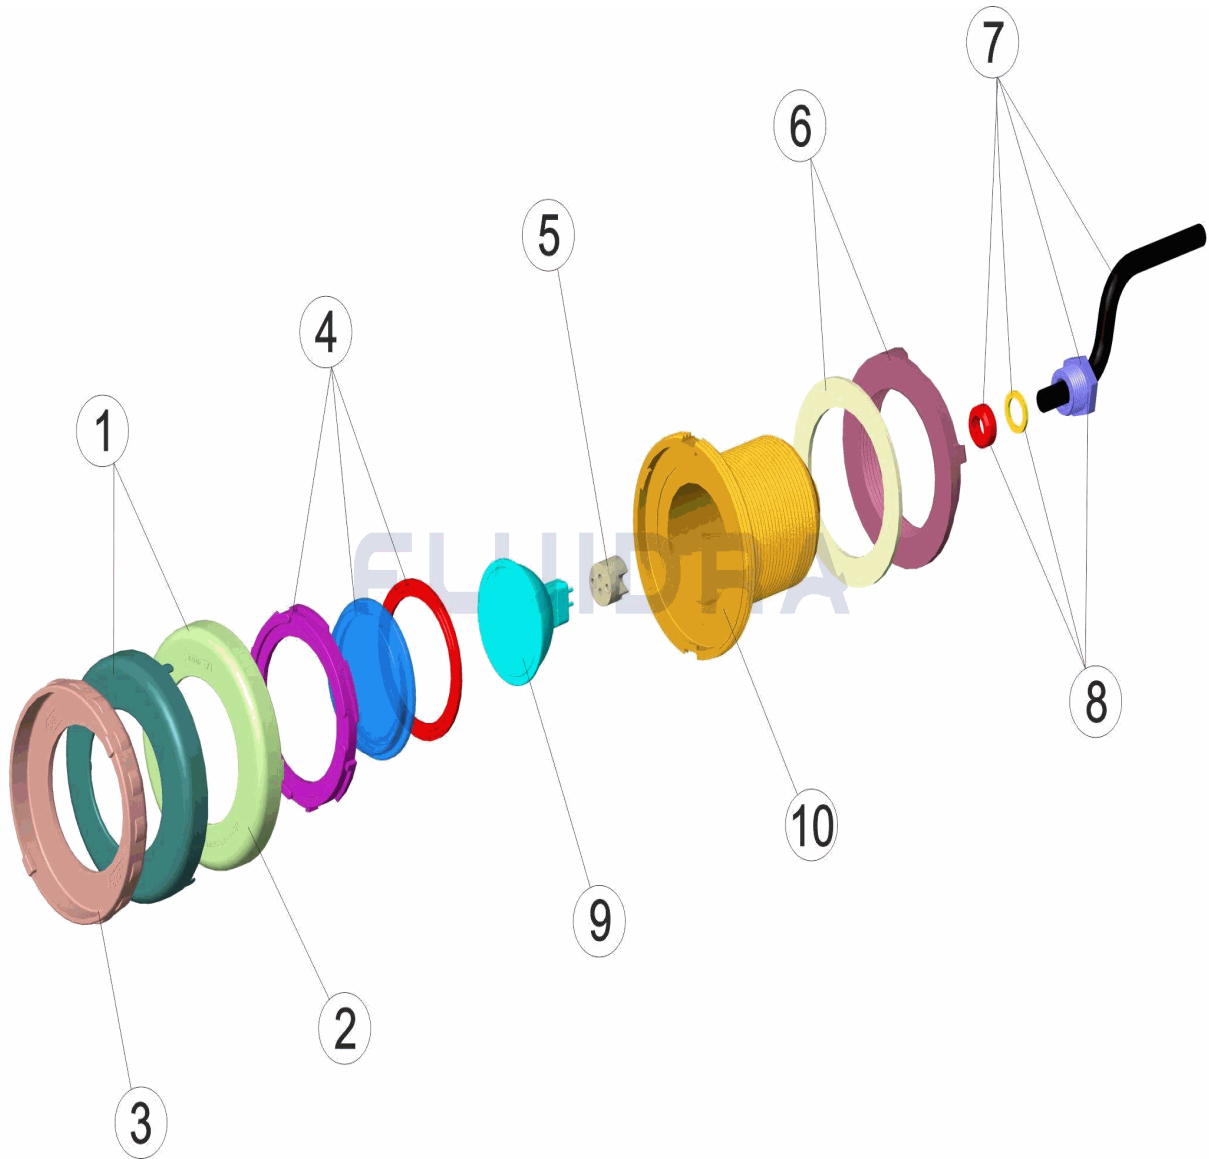

CODE **33685, 36642**

DESCRIPTION: **PROJECTEUR MINI ENJOLIVEUR BLANC/INOX LAITON POUR SPAS**

FRANCAIS

POS	CODE	DESCRIPTION	QUANTITE	POS	CODE	DESCRIPTION	QUANTITE
1	* 4403014801	ENJOLIVEUR DE PROJECTEUR MINI INOX.		6	4403014205	ECROU PROJECTOUR	
2	* 4403011408	ENJOLIVEUR DE PROJECTEUR MINI		7	4403014103	CABLE PROJECTEUR MINI 2X1,5X250	
3	4403012101	ENJOLIVEUR ET OPTIQUE		8	4403010107	PRESSE-ETOUPE	
4	4403012003	LENTILLE COMPLETE		9	4403010074	LAMPE HALOGENE ALUMINISE	
5	4403011407	PORTE-LAMPE		10	32381R0300	CORPS DU PROJECTEUR