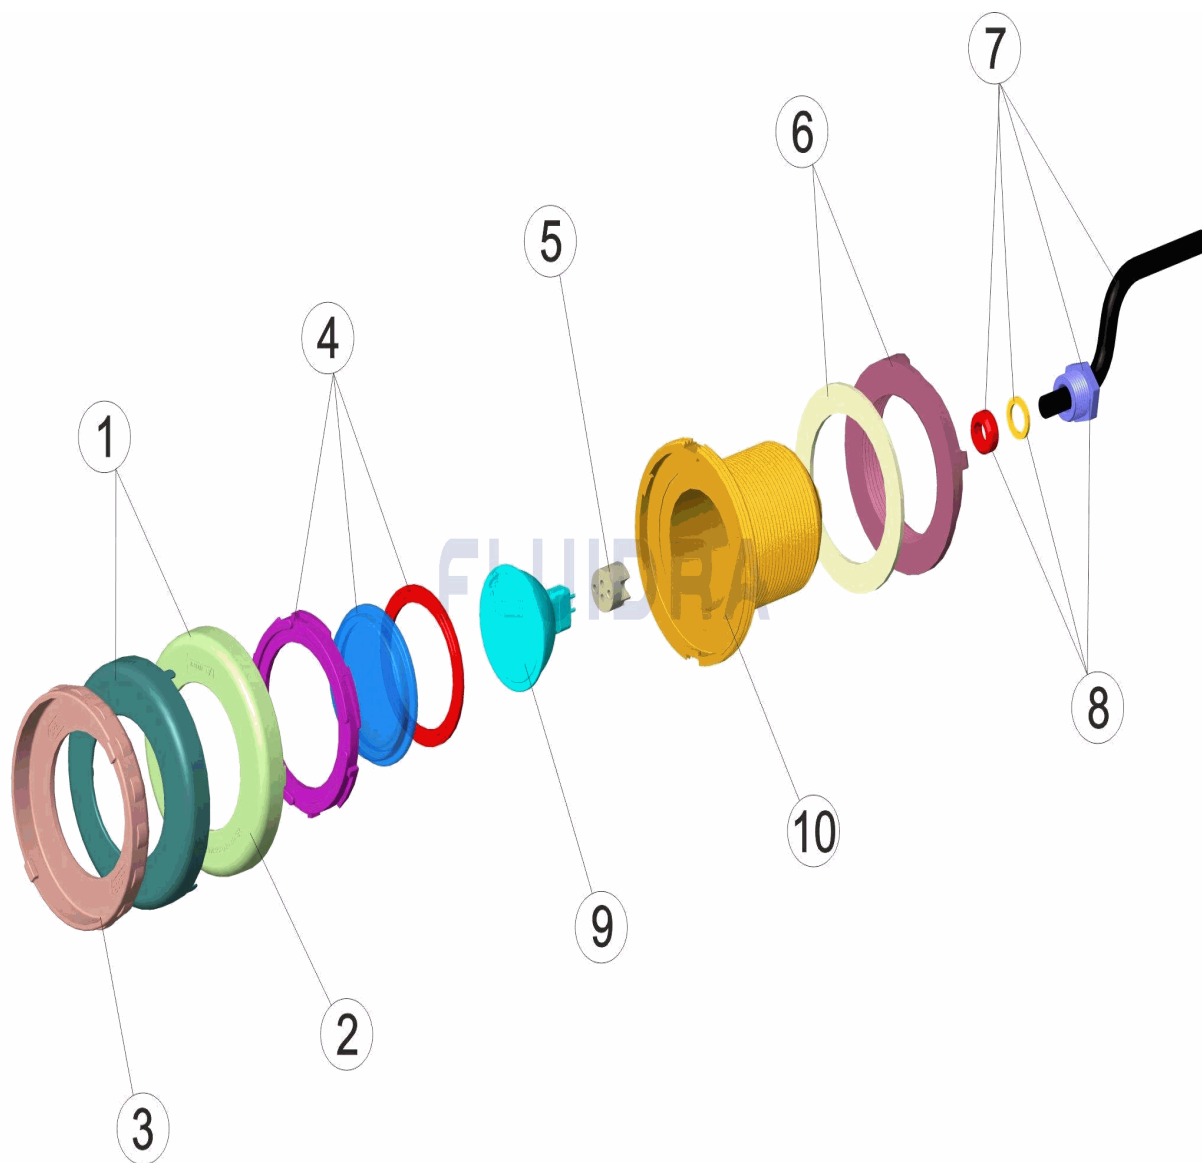

CODIGO **33685, 36642**

DESCRIPCION: **PROYECTOR MINI EMBELLECEDOR BLANCO/INOX LATON PARA ESPAS**

ESPAÑOL

POS	CODIGO	DESCRIPCION	CANTIDAD	POS	CODIGO	DESCRIPCION	CANTIDAD
1	* 4403014801	EMBELLECEDOR PROYECTOR MINI INOX.		6	4403014205	TUERCA PROYECTOR	
2	* 4403011408	EMBELLECEDOR PROYECTOR MINI		7	4403014103	CABLE PROYECTOR MINI 2X1,5X250	
3	4403012101	EMBELLECEDOR DICROICO		8	4403010107	PRENSAESTOPAS PANTALLA	
4	4403012003	LENTE COMPLETA		9	4403010074	LAMPARA HALOGENA ALUMINIZADA	
5	4403011407	PORTALAMPARAS		10	32381R0300	CUERPO PROYECTOR MINI PG11 SPAS CR	

CODIGO **33685, 36642**DESCRIPCION: **PROYECTOR MINI EMBELLECEDOR BLANCO/INOX LATON PARA ESPAS****OBSERVACIONES**

POS	CODIGO	OBSERVACIONES
1	* 4403014801	PARA: 36642
2	* 4403011408	PARA: 33685

CODE **33685, 36642**

DESCRIPTION: **PROJECTEUR MINI ENJOLIVEUR BLANC/INOX LAITON POUR SPAS**

FRANCAIS

POS	CODE	DESCRIPTION	QUANTITE	POS	CODE	DESCRIPTION	QUANTITE
1	* 4403014801	ENJOLIVEUR DE PROJECTEUR MINI INOX.		6	4403014205	ECROU PROJECTOUR	
2	* 4403011408	ENJOLIVEUR DE PROJECTEUR MINI		7	4403014103	CABLE PROJECTEUR MINI 2X1,5X250	
3	4403012101	ENJOLIVEUR ET OPTIQUE		8	4403010107	PRESSE-ETOUPE	
4	4403012003	LENTILLE COMPLETE		9	4403010074	LAMPE HALOGENE ALUMINISE	
5	4403011407	PORTE-LAMPE		10	32381R0300	CORPS DU PROJECTEUR	

DESCRIZIONE: **PROIETTORE MINI PLACCA BIANCO/INOX OTTONE PER SPA**

ITALIANO

POS	CODICE	DESCRIZIONE	QUANTITA'	POS	CODICE	DESCRIZIONE	QUANTITA'
1	* 4403014801	ANELLO FRONTALE FARO MINI INOX.		6	4403014205	DADO FARO	
2	* 4403011408	ANELLO FRONTALE FARO MINI		7	4403014103	CAVO 2X1,5X250 FARO MINI	
3	4403012101	FLANGIA FARO DICROICO		8	4403010107	PRESSACAVI SCHERMO	
4	4403012003	LENTE COMPLETA		9	4403010074	LAMPADA ALOGENA ALLUMINATO	
5	4403011407	PORTALAMPADE		10	32381R0300	CORPO PROIETTORE	