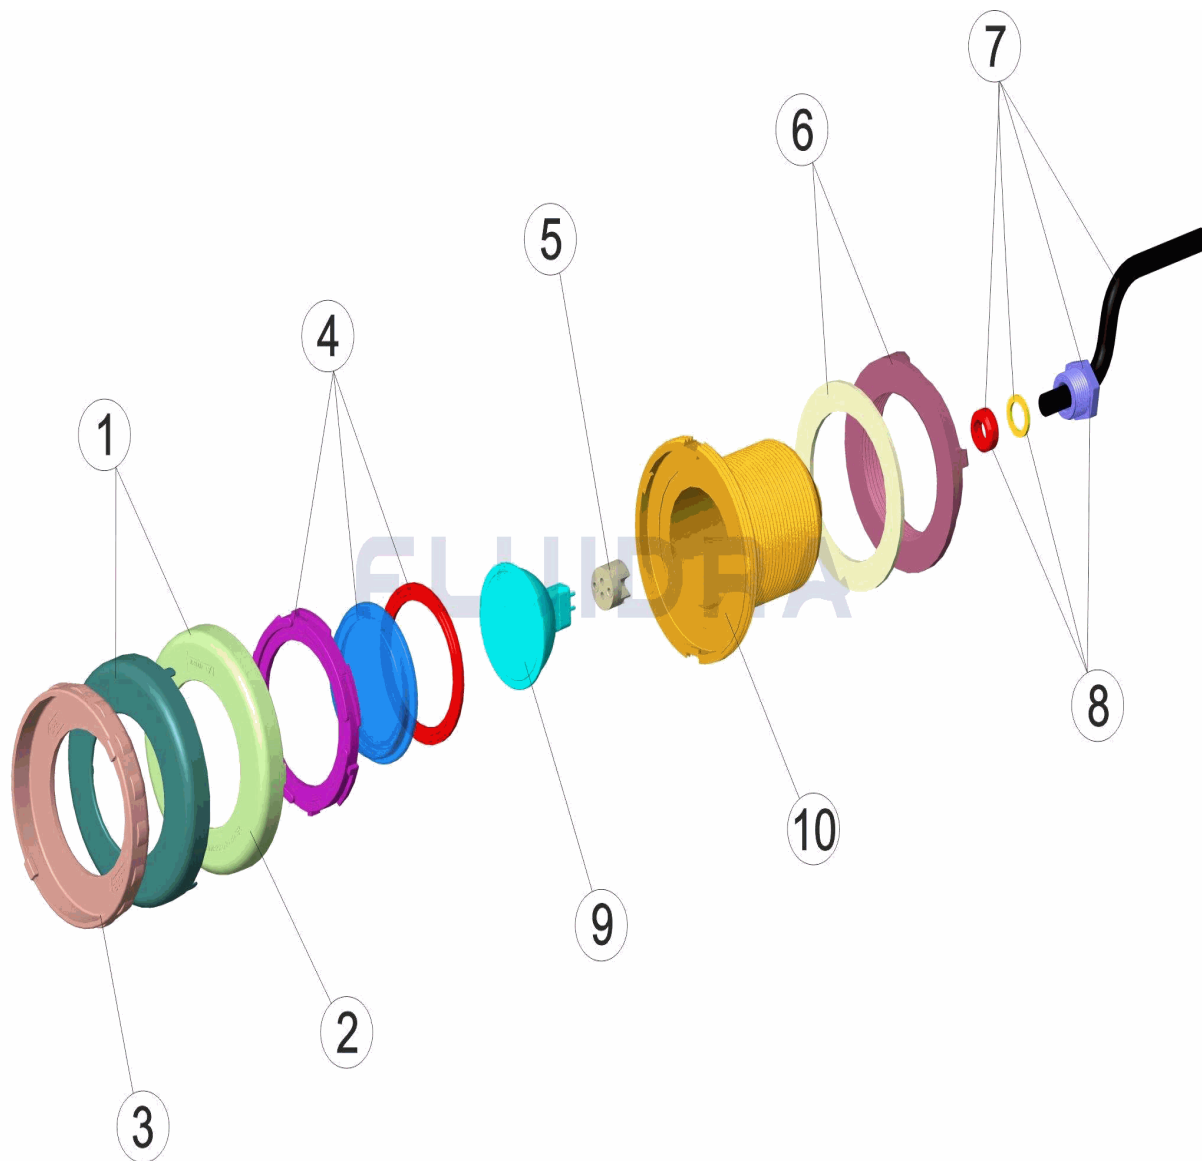

CODE **33685, 36642**

BESCHREIBUNG: **UWS MINI BLENDE WEISS/EDELSTAHL BLECH SPAS**

DEUTSCH

POS	CODE	BESCHREIBUNG	MENGE	POS	CODE	BESCHREIBUNG	MENGE
1	* 4403014801	BLENDE MINI-UWS EDELSTAHL		6	4403014205	MUTTER UWS	
2	* 4403011408	BLENDE MINI-UWS		7	4403014103	MINI UWS-KABEL 2 X 1,5 X 250	
3	4403012101	BLENDE KALTLICHT		8	4403010107	QUETSCHVERSCHRAUBUNG	
4	4403012003	LINSE KOMPLETT		9	4403010074	LAMPE HALOGEN ALUMINUM	
5	4403011407	LAMPENFASSUNG		10	32381R0300	GEHÄUSE MINI-UWS PG11 SPAS VERCHRC	

ENGLISH

POS	CODE	DESCRIPTION	QUANTITY	POS	CODE	DESCRIPTION	QUANTITY
1	* 4403014801	S. S. LIGHT FACEPLATE MINI		6	4403014205	LIGHT NUT	
2	* 4403011408	LIGHT FACEPLATE MINI		7	4403014103	CABLE UWL MINI 2X1,5X250	
3	4403012101	DICHRO FACEPLATE		8	4403010107	LIGHT PACKING GLAND	
4	4403012003	LENS KIT		9	4403010074	LAMP HALOGEN ALUMINIZED	
5	4403011407	LAMP HOLDER		10	32381R0300	LAMP BODY	

DESCRIPCION: **PROYECTOR MINI EMBELLECEDOR BLANCO/INOX LATON PARA ESPAS**

ESPAÑOL

POS	CODIGO	DESCRIPCION	CANTIDAD	POS	CODIGO	DESCRIPCION	CANTIDAD
1	* 4403014801	EMBELLECEDOR PROYECTOR MINI INOX.		6	4403014205	TUERCA PROYECTOR	
2	* 4403011408	EMBELLECEDOR PROYECTOR MINI		7	4403014103	CABLE PROYECTOR MINI 2X1,5X250	
3	4403012101	EMBELLECEDOR DICROICO		8	4403010107	PRENSAESTOPAS PANTALLA	
4	4403012003	LENTE COMPLETA		9	4403010074	LAMPARA HALOGENA ALUMINIZADA	
5	4403011407	PORTALAMPARAS		10	32381R0300	CUERPO PROYECTOR MINI PG11 SPAS CR	

DESCRIZIONE: **PROIETTORE MINI PLACCA BIANCO/INOX OTTONE PER SPA**

ITALIANO

POS	CODICE	DESCRIZIONE	QUANTITA'	POS	CODICE	DESCRIZIONE	QUANTITA'
1	* 4403014801	ANELLO FRONTALE FARO MINI INOX.		6	4403014205	DADO FARO	
2	* 4403011408	ANELLO FRONTALE FARO MINI		7	4403014103	CAVO 2X1,5X250 FARO MINI	
3	4403012101	FLANGIA FARO DICROICO		8	4403010107	PRESSACAVI SCHERMO	
4	4403012003	LENTE COMPLETA		9	4403010074	LAMPADA ALOGENA ALLUMINATO	
5	4403011407	PORTALAMPADE		10	32381R0300	CORPO PROIETTORE	