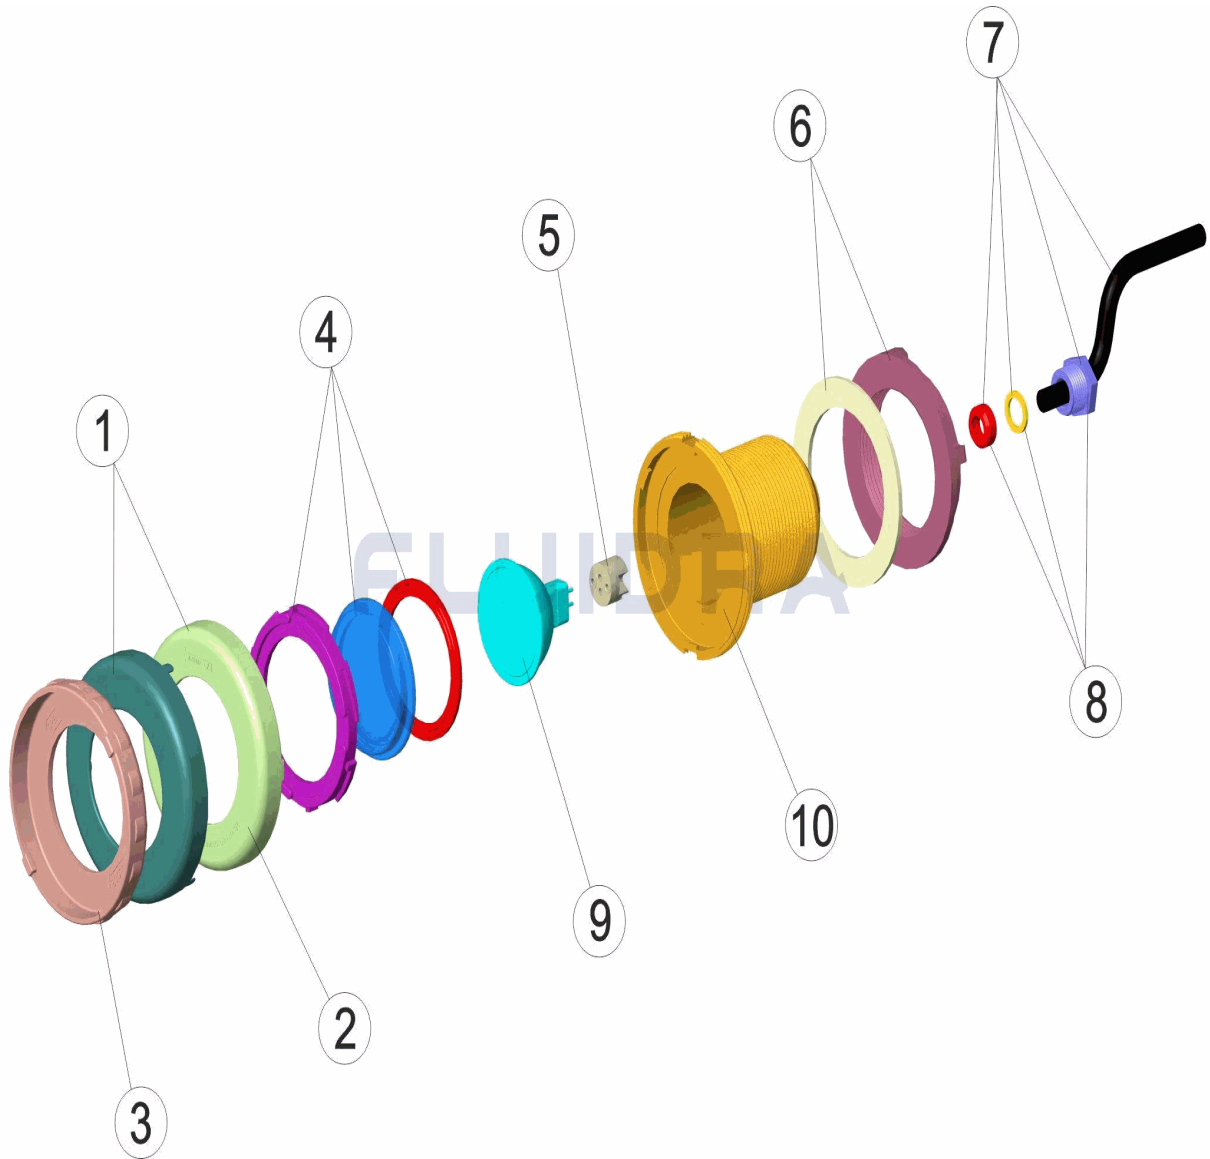

CODE **33685, 36642**

BESCHREIBUNG: **UWS MINI BLENDE WEISS/EDELSTAHL BLECH SPAS**

DEUTSCH

POS	CODE	BESCHREIBUNG	MENGE	POS	CODE	BESCHREIBUNG	MENGE
1	* 4403014801	BLENDE MINI-UWS EDELSTAHL		6	4403014205	MUTTER UWS	
2	* 4403011408	BLENDE MINI-UWS		7	4403014103	MINI UWS-KABEL 2 X 1,5 X 250	
3	4403012101	BLENDE KALTLICHT		8	4403010107	QUETSCHVERSCHRAUBUNG	
4	4403012003	LINSE KOMPLETT		9	4403010074	LAMPE HALOGEN ALUMINUM	
5	4403011407	LAMPENFASSUNG		10	32381R0300	GEHÄUSE MINI-UWS PG11 SPAS VERCHRC	

CODE **33685, 36642**

BESCHREIBUNG: **UWS MINI BLENDE WEISS/EDELSTAHL BLECH SPAS**

HINWEISE

POS	CODE	HINWEISE
1	* 4403014801	FÜR: 36642
2	* 4403011408	FÜR: 33685

CODE **33685, 36642**

DESCRIPTION: **MINI LIGHT WHITE / STAINLESS STEEL BRASS CASE FOR SPAS**

ENGLISH

POS	CODE	DESCRIPTION	QUANTITY	POS	CODE	DESCRIPTION	QUANTITY
1	* 4403014801	S. S. LIGHT FACEPLATE MINI		6	4403014205	LIGHT NUT	
2	* 4403011408	LIGHT FACEPLATE MINI		7	4403014103	CABLE UWL MINI 2X1,5X250	
3	4403012101	DICHRO FACEPLATE		8	4403010107	LIGHT PACKING GLAND	
4	4403012003	LENS KIT		9	4403010074	LAMP HALOGEN ALUMINIZED	
5	4403011407	LAMP HOLDER		10	32381R0300	LAMP BODY	

DESCRIZIONE: **PROIETTORE MINI PLACCA BIANCO/INOX OTTONE PER SPA**

ITALIANO

POS	CODICE	DESCRIZIONE	QUANTITA'	POS	CODICE	DESCRIZIONE	QUANTITA'
1	* 4403014801	ANELLO FRONTALE FARO MINI INOX.		6	4403014205	DADO FARO	
2	* 4403011408	ANELLO FRONTALE FARO MINI		7	4403014103	CAVO 2X1,5X250 FARO MINI	
3	4403012101	FLANGIA FARO DICROICO		8	4403010107	PRESSACAVI SCHERMO	
4	4403012003	LENTE COMPLETA		9	4403010074	LAMPADA ALOGENA ALLUMINATO	
5	4403011407	PORTALAMPADE		10	32381R0300	CORPO PROIETTORE	