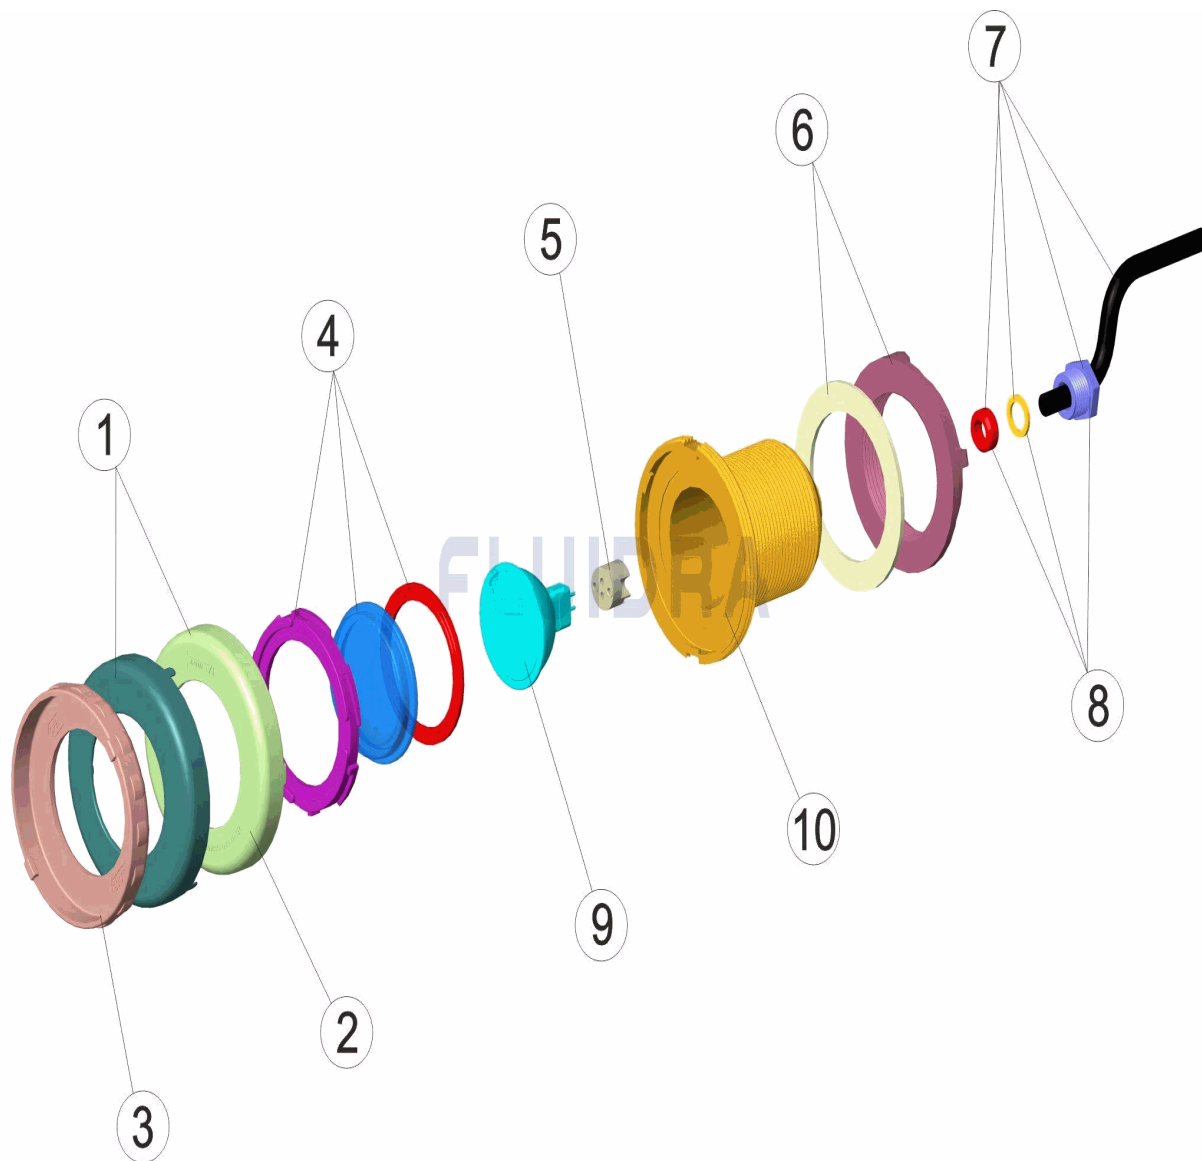

CODIGO **33685, 36642**

DESCRIPCION: **PROYECTOR MINI EMBELLECEDOR BLANCO/INOX LATON PARA ESPAS**

ESPAÑOL

POS	CODIGO	DESCRIPCION	CANTIDAD	POS	CODIGO	DESCRIPCION	CANTIDAD
1	* 4403014801	EMBELLECEDOR PROYECTOR MINI INOX.		6	4403014205	TUERCA PROYECTOR	
2	* 4403011408	EMBELLECEDOR PROYECTOR MINI		7	4403014103	CABLE PROYECTOR MINI 2X1,5X250	
3	4403012101	EMBELLECEDOR DICROICO		8	4403010107	PRENSAESTOPAS PANTALLA	
4	4403012003	LENTE COMPLETA		9	4403010074	LAMPARA HALOGENA ALUMINIZADA	
5	4403011407	PORTALAMPARAS		10	32381R0300	CUERPO PROYECTOR MINI PG11 SPAS CR	

CODIGO **33685, 36642**DESCRIPCION: **PROYECTOR MINI EMBELLECEDOR BLANCO/INOX LATON PARA ESPAS****OBSERVACIONES**

POS	CODIGO	OBSERVACIONES
1	* 4403014801	PARA: 36642
2	* 4403011408	PARA: 33685

CODE **33685, 36642**

DESCRIPTION: **PROJECTEUR MINI ENJOLIVEUR BLANC/INOX LAITON POUR SPAS**

FRANCAIS

POS	CODE	DESCRIPTION	QUANTITE	POS	CODE	DESCRIPTION	QUANTITE
1	* 4403014801	ENJOLIVEUR DE PROJECTEUR MINI INOX.		6	4403014205	ECROU PROJECTOUR	
2	* 4403011408	ENJOLIVEUR DE PROJECTEUR MINI		7	4403014103	CABLE PROJECTEUR MINI 2X1,5X250	
3	4403012101	ENJOLIVEUR ET OPTIQUE		8	4403010107	PRESSE-ETOUPE	
4	4403012003	LENTILLE COMPLETE		9	4403010074	LAMPE HALOGENE ALUMINISE	
5	4403011407	PORTE-LAMPE		10	32381R0300	CORPS DU PROJECTEUR	

DESCRIZIONE: **PROIETTORE MINI PLACCA BIANCO/INOX OTTONE PER SPA**

ITALIANO

POS	CODICE	DESCRIZIONE	QUANTITA'	POS	CODICE	DESCRIZIONE	QUANTITA'
1	* 4403014801	ANELLO FRONTALE FARO MINI INOX.		6	4403014205	DADO FARO	
2	* 4403011408	ANELLO FRONTALE FARO MINI		7	4403014103	CAVO 2X1,5X250 FARO MINI	
3	4403012101	FLANGIA FARO DICROICO		8	4403010107	PRESSACAVI SCHERMO	
4	4403012003	LENTE COMPLETA		9	4403010074	LAMPADA ALOGENA ALLUMINATO	
5	4403011407	PORTALAMPADE		10	32381R0300	CORPO PROIETTORE	