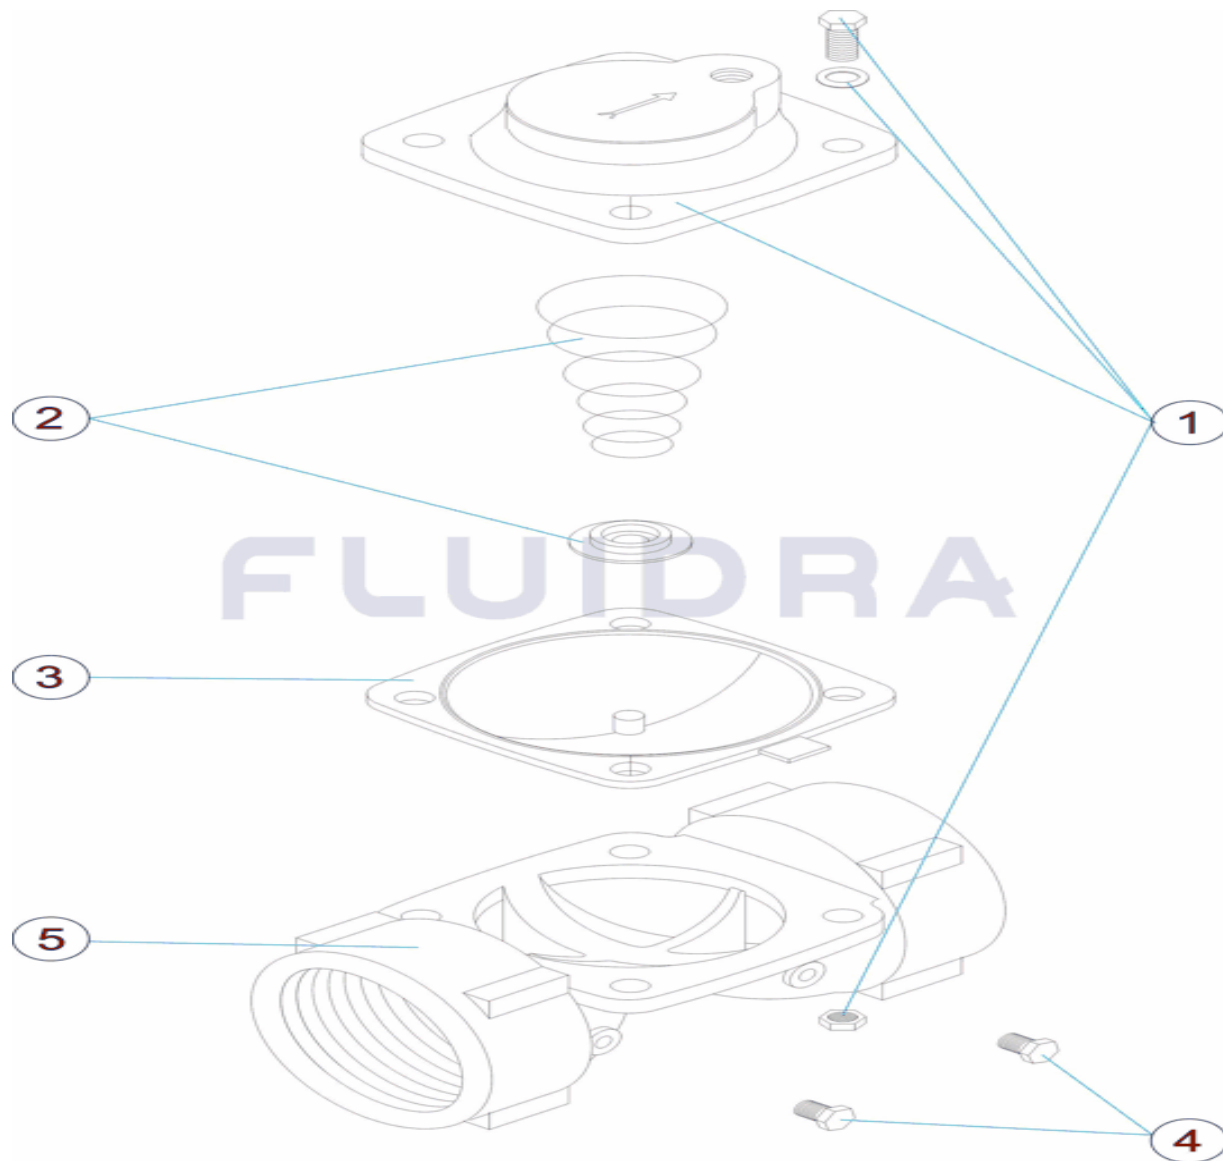

CODE **04252, 04253, 04254**

BESCHREIBUNG: **HYDRAULIKVENTIL 2 - 3"**

HINWEISE

POS	CODE	HINWEISE
5	* 04252R0003	FÜR: 04252
5	* 04253R0003	FÜR: 04253
5	* 04254R0003	FÜR: 04254

CODIGO **04252, 04253, 04254**

DESCRIÇÃO: **VÁLVULA HIDRÁULICA 2 A 3"**

PORTUGUES

POS	CODIGO	DESCRIÇÃO	JANTIDADE	POS	CODIGO	DESCRIÇÃO	JANTIDADE
1	4405070101	TAMPA VALVULA HID. 2 A 3"		4	4405070106	TAMPÃO 1/4" GA "	
2	4405070102	MOLHE MOLE VALV. HID. 2 A 3"		5	* 04252R0003	CORPO VALVULA 2"	
2	4405070103	MOLHE DURO VALV. HID. 2 A 3"		5	* 04253R0003	CORPO VALVULA 2 1/2"	
3	4405070104	MEMBRANA 2"3" MOLE		5	* 04254R0003	CORPO VALVULA 3"	
3	4405070105	MEMBRANA 2"3" DURA					