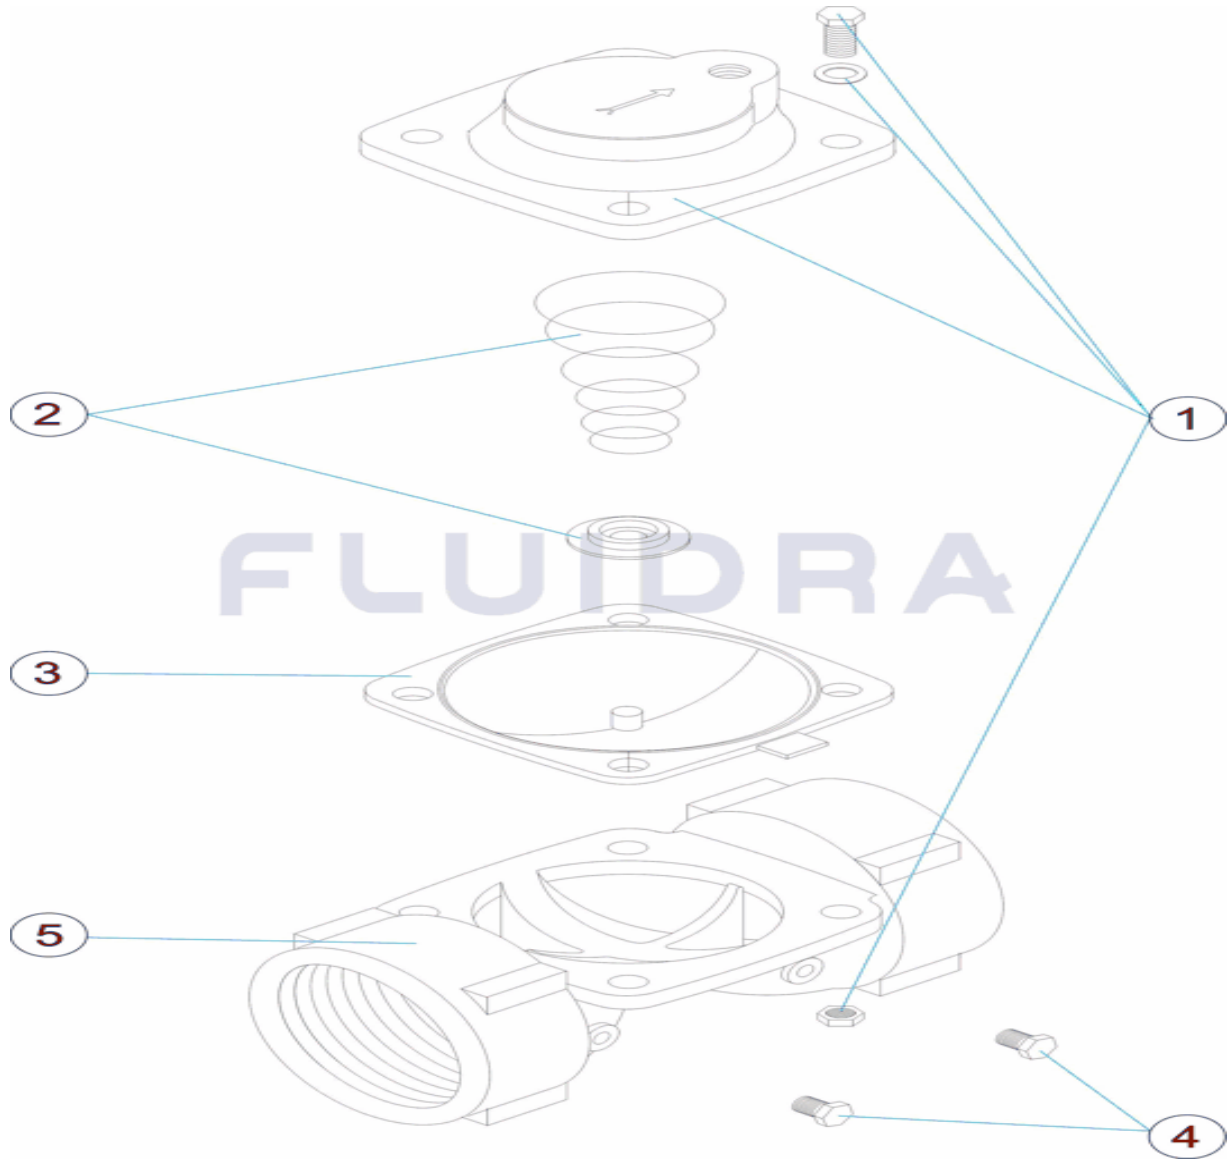

CODIGO **04252, 04253, 04254**

DESCRIPCION: **VALVULA HIDRAULICA 2 A 3"**

ESPAÑOL

POS	CODIGO	DESCRIPCION	CANTIDAD	POS	CODIGO	DESCRIPCION	CANTIDAD
1	4405070101	TAPA VALVULA HID. 2 A 3"		4	4405070106	TAPON 1/4" GA "	
2	4405070102	MUELLE BLANDO VALV. HID. 2" A 3"		5	* 04252R0003	CUERPO VALVULA 2"	
2	4405070103	MUELLE DURO VALV. HID. 2" A 3"		5	* 04253R0003	CUERPO VALVULA 2 1/2"	
3	4405070104	MEMBRANA 2" 3" BLAND "		5	* 04254R0003	CUERPO VALVULA 3"	
3	4405070105	MEMBRANA 2" 3" DUR "					

CODIGO 04252, 04253, 04254

DESCRIPCION: VALVULA HIDRAULICA 2 A 3"

OBSERVACIONES

POS	CODIGO	OBSERVACIONES
5	* 04252R0003	PARA: 04252
5	* 04253R0003	PARA: 04253
5	* 04254R0003	PARA: 04254

CODE **04252, 04253, 04254**

DESCRIPTION: **SOUPAPE HYDRAULIQUE 2 À 3"**

FRANCAIS

POS	CODE	DESCRIPTION	QUANTITE	POS	CODE	DESCRIPTION	QUANTITE
1	4405070101	COUVERCLE VANNE HYDRAULIQUE 2 A 3"	4	4405070106	BOUCHON 1/4" GA "		
2	4405070102	RESSORT MOU VANNE HYDRAULIQUE 2 A	5	* 04252R0003	CORPS VANNE 2"		
2	4405070103	RESSORT DUR VANNE HYDRAULIQUE 2 A	5	* 04253R0003	CORPS VANNE 2" 1/2"		
3	4405070104	MEMBRANE 2" 3" MOLL "	5	* 04254R0003	CORPS VANNE 3"		
3	4405070105	MEMBRANE 2" 3" DUR "					