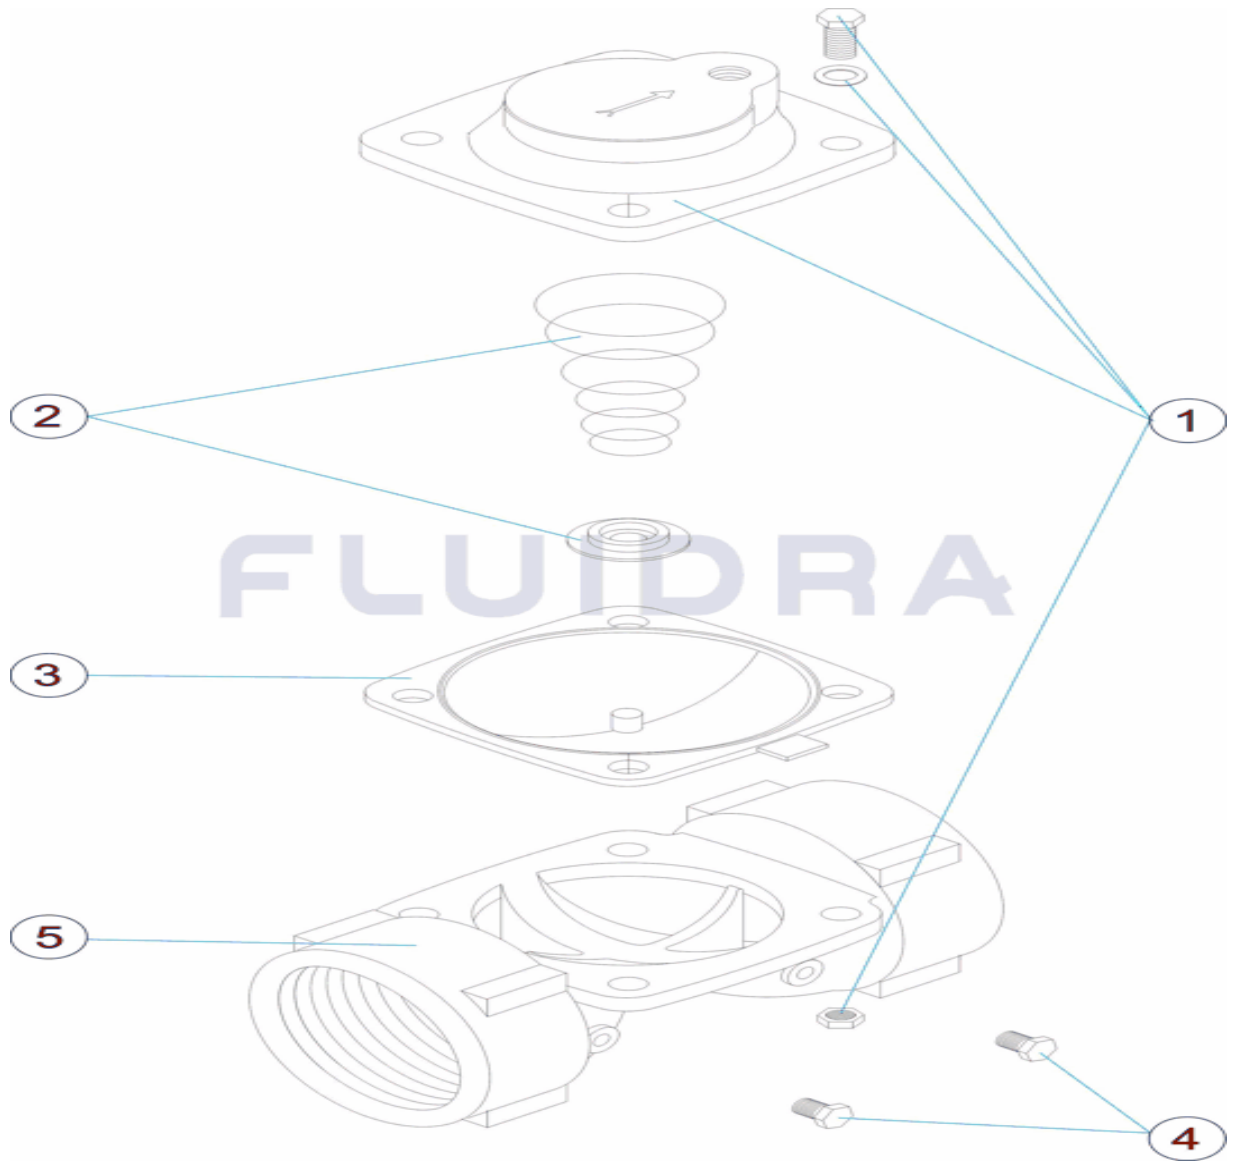

CODIGO **04252, 04253, 04254**

DESCRIPCION: **VALVULA HIDRAULICA 2 A 3"**

ESPAÑOL

POS	CODIGO	DESCRIPCION	CANTIDAD	POS	CODIGO	DESCRIPCION	CANTIDAD
1	4405070101	TAPA VALVULA HID. 2 A 3"		4	4405070106	TAPON 1/4" GA "	
2	4405070102	MUELLE BLANDO VALV. HID. 2" A 3"		5	* 04252R0003	CUERPO VALVULA 2"	
2	4405070103	MUELLE DURO VALV. HID. 2" A 3"		5	* 04253R0003	CUERPO VALVULA 2 1/2"	
3	4405070104	MEMBRANA 2" 3" BLAND "		5	* 04254R0003	CUERPO VALVULA 3"	
3	4405070105	MEMBRANA 2" 3" DUR "					

DESCRIPTION: **SOUPAPE HYDRAULIQUE 2 À 3"**

FRANCAIS

POS	CODE	DESCRIPTION	QUANTITE	POS	CODE	DESCRIPTION	QUANTITE
1	4405070101	COUVERCLE VANNE HYDRAULIQUE 2 A 3"	4	4405070106	BOUCHON 1/4" GA "		
2	4405070102	RESSORT MOU VANNE HYDRAULIQUE 2 A	5	* 04252R0003	CORPS VANNE 2"		
2	4405070103	RESSORT DUR VANNE HYDRAULIQUE 2 A	5	* 04253R0003	CORPS VANNE 2" 1/2"		
3	4405070104	MEMBRANE 2" 3" MOLL "	5	* 04254R0003	CORPS VANNE 3"		
3	4405070105	MEMBRANE 2" 3" DUR "					

CODE **04252, 04253, 04254**

DESCRIPTION: **SOUPAPE HYDRAULIQUE 2 À 3"**

OBSERVATIONS

POS	CODE	OBSERVATIONS
5	* 04252R0003	POUR: 04252
5	* 04253R0003	POUR: 04253
5	* 04254R0003	POUR: 04254

CODE **04252, 04253, 04254**
DESCRIPTION: **HYDRAULIC VALVE 2 AND 3"**