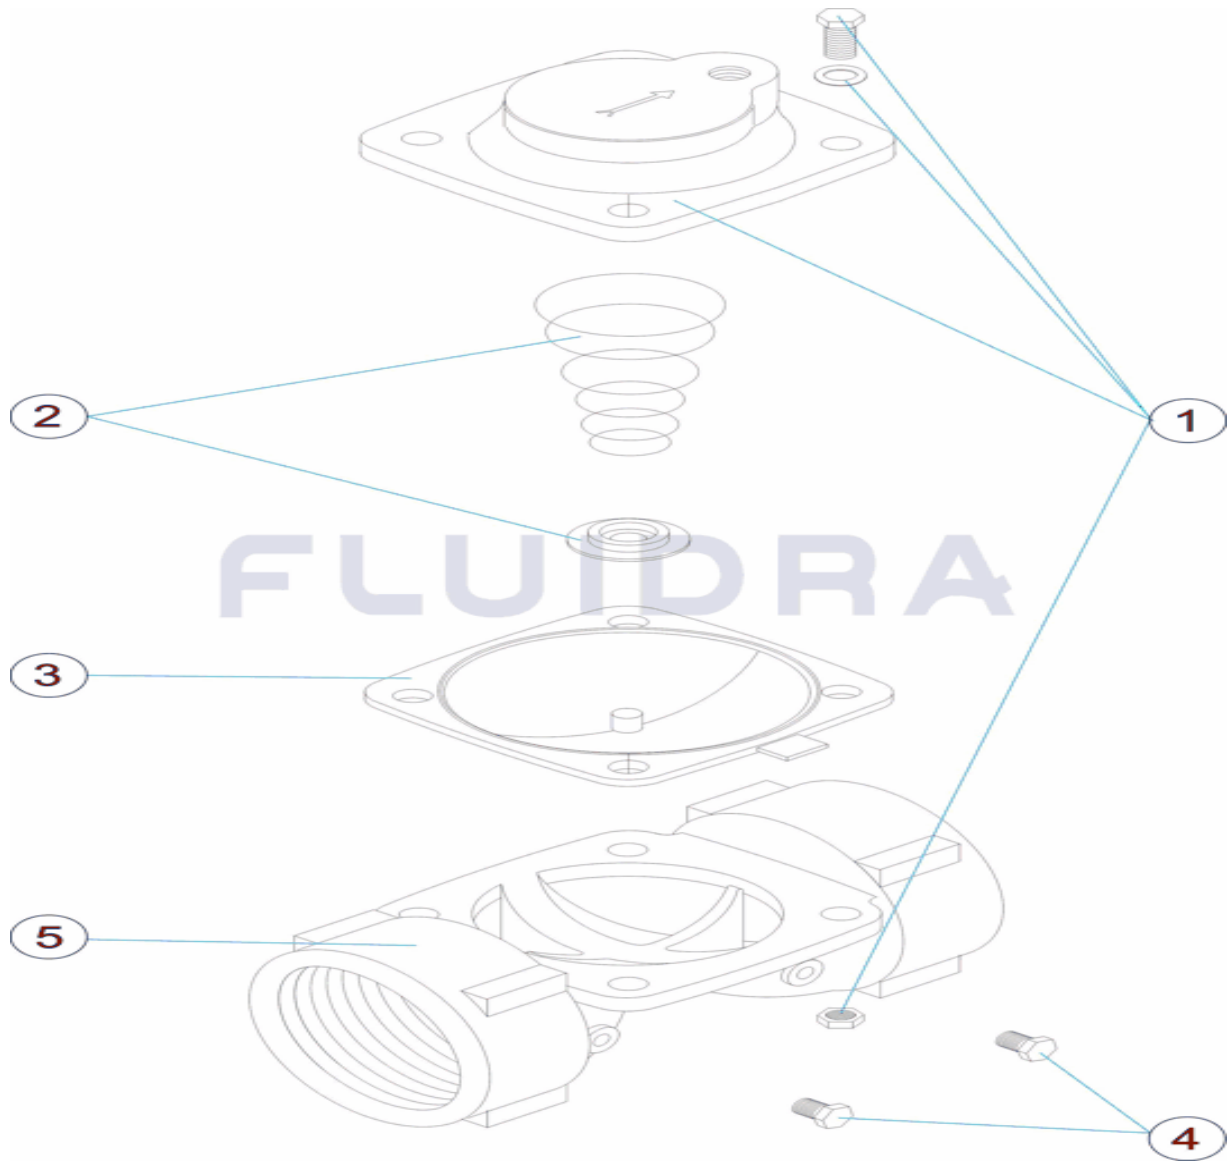

CODE **04252, 04253, 04254**

BESCHREIBUNG: **HYDRAULIKVENTIL 2 - 3"**

DEUTSCH

POS	CODE	BESCHREIBUNG	MENGE	POS	CODE	BESCHREIBUNG	MENGE
1	4405070101	VENTILDECKEL HYD. 2 - 3"		4	4405070106	STOPFEN 1/4" GA "	
2	4405070102	FEDER WEICH VENTIL HID. 2" - 3"		5	* 04252R0003	GEHÄUSE VENTIL 2"	
2	4405070103	FEDER HART VENTIL HID. 2" - 3"		5	* 04253R0003	GEHÄUSE VENTIL 2 1/2"	
3	4405070104	MEMBRAN 2" 3" WEIC "		5	* 04254R0003	GEHÄUSE VENTIL 3"	
3	4405070105	MEMBRAN 2" 3" HAR "