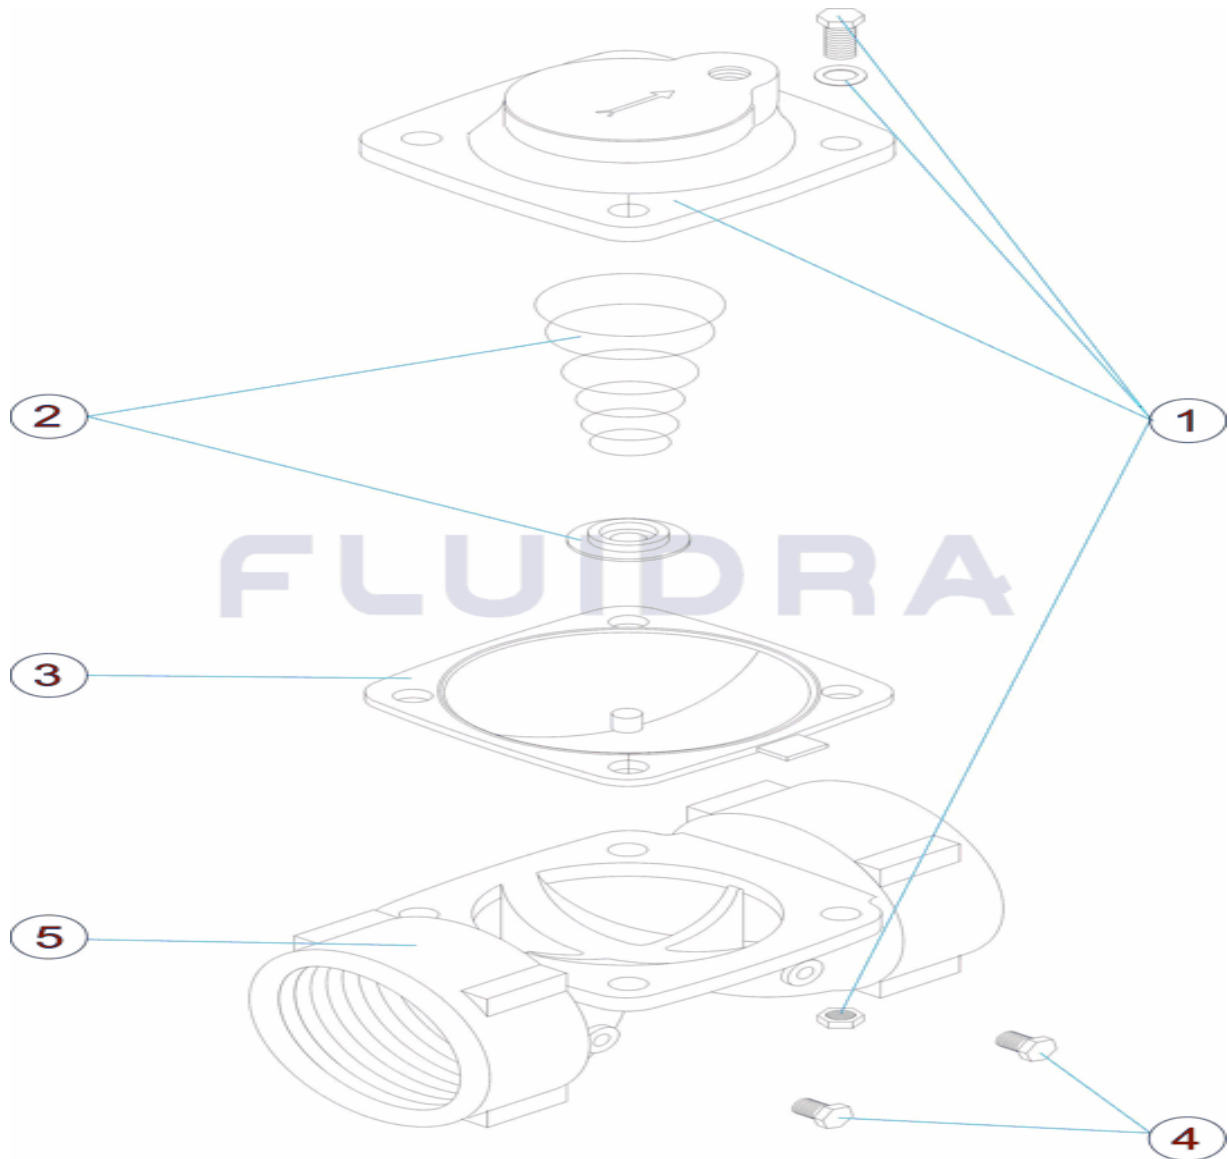

CODE **04252, 04253, 04254**

DESCRIPTION: **HYDRAULIC VALVE 2 AND 3"**

OBSERVATIONS

POS	CODE	OBSERVATIONS
5	* 04252R0003	FOR: 04252
5	* 04253R0003	FOR: 04253
5	* 04254R0003	FOR: 04254

CODICE **04252, 04253, 04254**

DESCRIZIONE: **VALVOLE IDRAULICHE 2 A 3"**

ITALIANO

POS	CODICE	DESCRIZIONE	QUANTITA'	POS	CODICE	DESCRIZIONE	QUANTITA'
1	4405070101	COPERCHIO VALVOLA IDRAULICA 2" A 3"		4	4405070106	TAPPO 1/4" GA "	
2	4405070102	MOLLA LEGGERA VALV.IDRAULICA 2" A 3"		5	* 04252R0003	CORPO VALVOLA 2"	
2	4405070103	MOLLA RIGIDA VALV. IDRAULICA 2" A 3"		5	* 04253R0003	CORPO VALVOLA 2 1/2"	
3	4405070104	MEMBRANA 2" 3" LEGGER "		5	* 04254R0003	CORPO VALVOLA 3"	
3	4405070105	MEBRANA 2" 3" RIGID "					