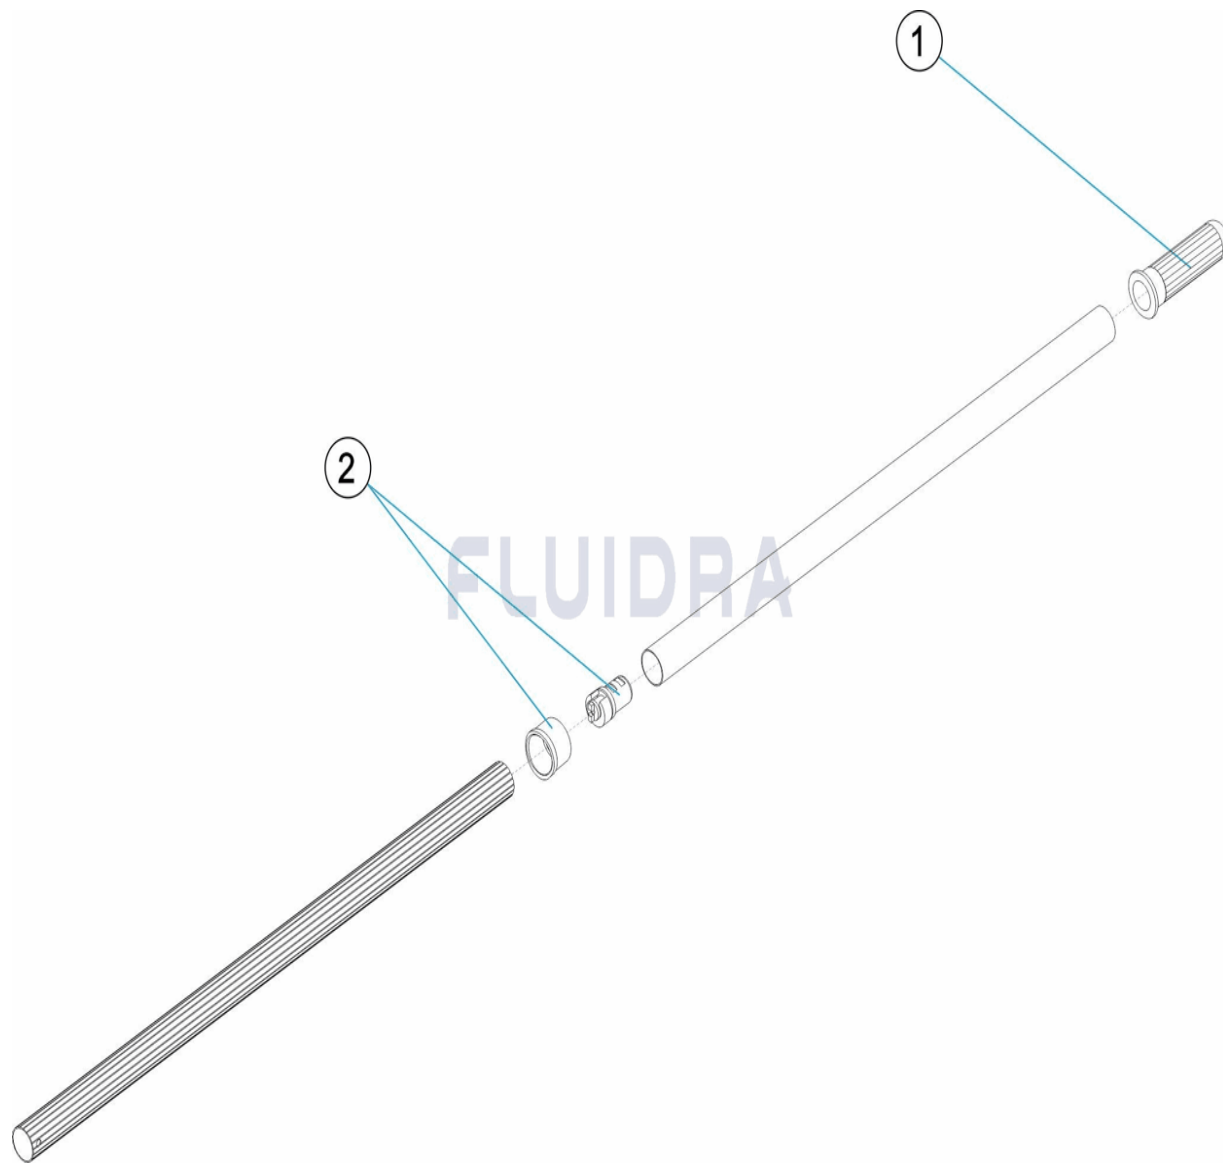

CODIGO **01366, 01367**

DESCRIPCION: **MANGO TELESCOPICO CONEXIÓN CLIP**

**ESPAÑOL**

POS	CODIGO	DESCRIPCION	CANTIDAD	POS	CODIGO	DESCRIPCION	CANTIDAD
1	4406030701	EMPUÑADURA MANGO		2	4406030201	EXCENTRICA Y EMBELLECEDOR	

CODE                    **01366, 01367**

DESCRIPTION: **MANCHE TÉLESCOPIQUE CONNEXION CLIP**

**FRANCAIS**

POS	CODE	DESCRIPTION	QUANTITE	POS	CODE	DESCRIPTION	QUANTITE
1	4406030701	POIGNEE DE MANCHE		2	4406030201	EXCENTRIQUE ET ENJOLIVEUR	

CODE                    **01366, 01367**

DESCRIPTION: **TELESCOPIC HANDRAIL CLIP CONNECTION**

**ENGLISH**

POS	CODE	DESCRIPTION	QUANTITY	POS	CODE	DESCRIPTION	QUANTITY
1	4406030701	HANDLE GRIP		2	4406030201	CONCENTRIC AND COVER	

CODICE **01366, 01367**

DESCRIZIONE: **MANICO TELESCOPICO CONNESSIONE CLIP**

**ITALIANO**

POS	CODICE	DESCRIZIONE	QUANTITA'	POS	CODICE	DESCRIZIONE	QUANTITA'
1	4406030701	IMPUGNATURA MANICO		2	4406030201	ECCENTRICO E COPRIFLANGIA	