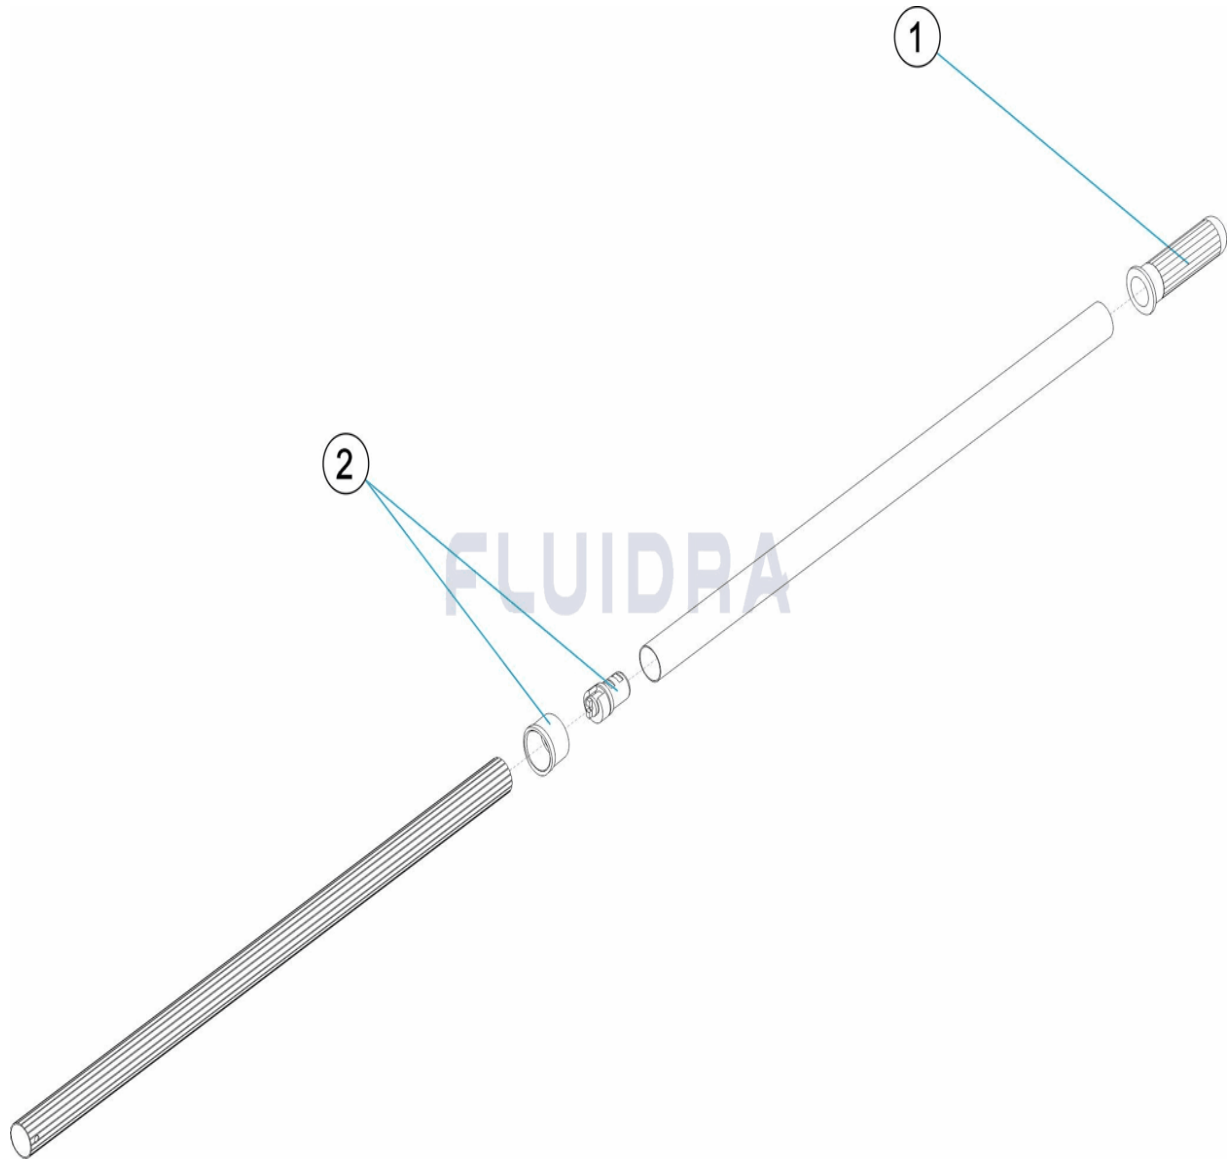

CODIGO **01366, 01367**

DESCRIPCION: **MANGO TELESCOPICO CONEXIÓN CLIP**

**ESPAÑOL**

POS	CODIGO	DESCRIPCION	CANTIDAD	POS	CODIGO	DESCRIPCION	CANTIDAD
1	4406030701	EMPUÑADURA MANGO		2	4406030201	EXCENTRICA Y EMBELLECEDOR	

CODE                    **01366, 01367**

DESCRIPTION: **MANCHE TÉLESCOPIQUE CONNEXION CLIP**

**FRANCAIS**

POS	CODE	DESCRIPTION	QUANTITE	POS	CODE	DESCRIPTION	QUANTITE
1	4406030701	POIGNEE DE MANCHE		2	4406030201	EXCENTRIQUE ET ENJOLIVEUR	

CODE                    **01366, 01367**

DESCRIPTION: **TELESCOPIC HANDRAIL CLIP CONNECTION**

**ENGLISH**

POS	CODE	DESCRIPTION	QUANTITY	POS	CODE	DESCRIPTION	QUANTITY
1	4406030701	HANDLE GRIP		2	4406030201	CONCENTRIC AND COVER	

CODICE **01366, 01367**

DESCRIZIONE: **MANICO TELESCOPICO CONNESSIONE CLIP**

**ITALIANO**

POS	CODICE	DESCRIZIONE	QUANTITA'	POS	CODICE	DESCRIZIONE	QUANTITA'
1	4406030701	IMPUGNATURA MANICO		2	4406030201	ECCENTRICO E COPRIFLANGIA	