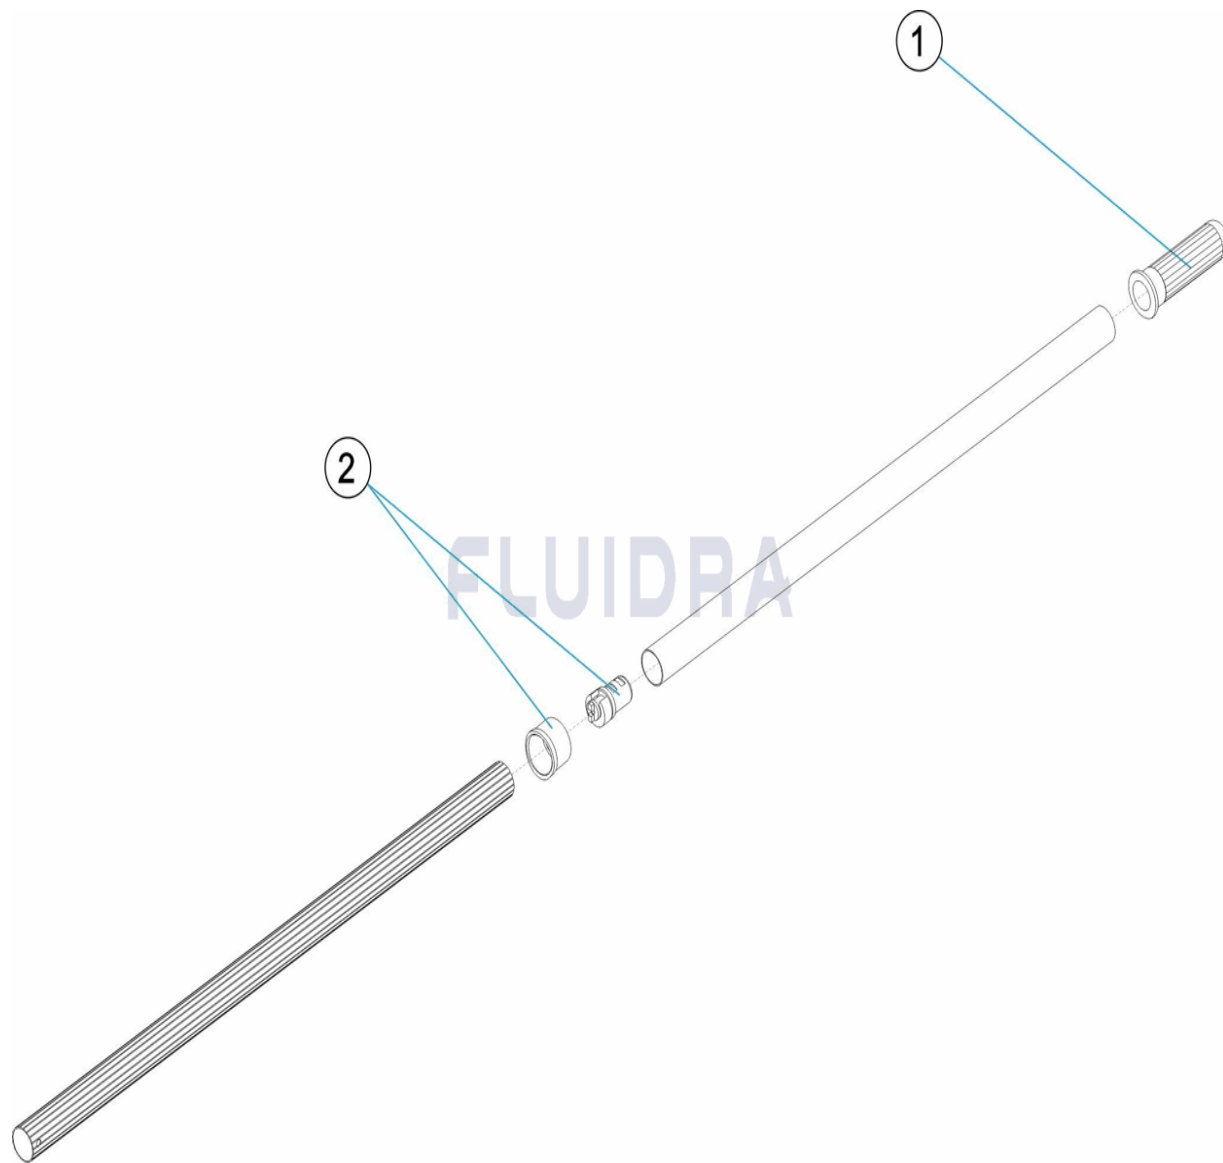

CODIGO **01366, 01367**

DESCRIPCION: **MANGO TELESCOPICO CONEXIÓN CLIP**

**ESPAÑOL**

POS	CODIGO	DESCRIPCION	CANTIDAD	POS	CODIGO	DESCRIPCION	CANTIDAD
1	4406030701	EMPUÑADURA MANGO		2	4406030201	EXCENTRICA Y EMBELLECEDOR	

CODICE **01366, 01367**

DESCRIZIONE: **MANICO TELESCOPICO CONNESSIONE CLIP**

**ITALIANO**

POS	CODICE	DESCRIZIONE	QUANTITA'	POS	CODICE	DESCRIZIONE	QUANTITA'
1	4406030701	IMPUGNATURA MANICO		2	4406030201	ECCENTRICO E COPRIFLANGIA	

CODE                    **01366, 01367**

BESCHREIBUNG: **GRIFF TELESKOPISCH ANSCHLUSS CLIP**

**DEUTSCH**

POS	CODE	BESCHREIBUNG	MENGE	POS	CODE	BESCHREIBUNG	MENGE
1	4406030701	GRIFF		2	4406030201	GELENKSTÜCK UND BLENDE	

CODIGO 01366, 01367

DESCRIÇÃO: CABO TELESCÓPICO LIGAÇÃO CLIPE

**PORTUGUES**

POS	CODIGO	DESCRIÇÃO	JANTIDADE	POS	CODIGO	DESCRIÇÃO	JANTIDADE
1	4406030701	PUNHO CABO 4-5 MTS CLIP		2	4406030201	EXCENTRICO E CASQUILHO EMBELEZADC	