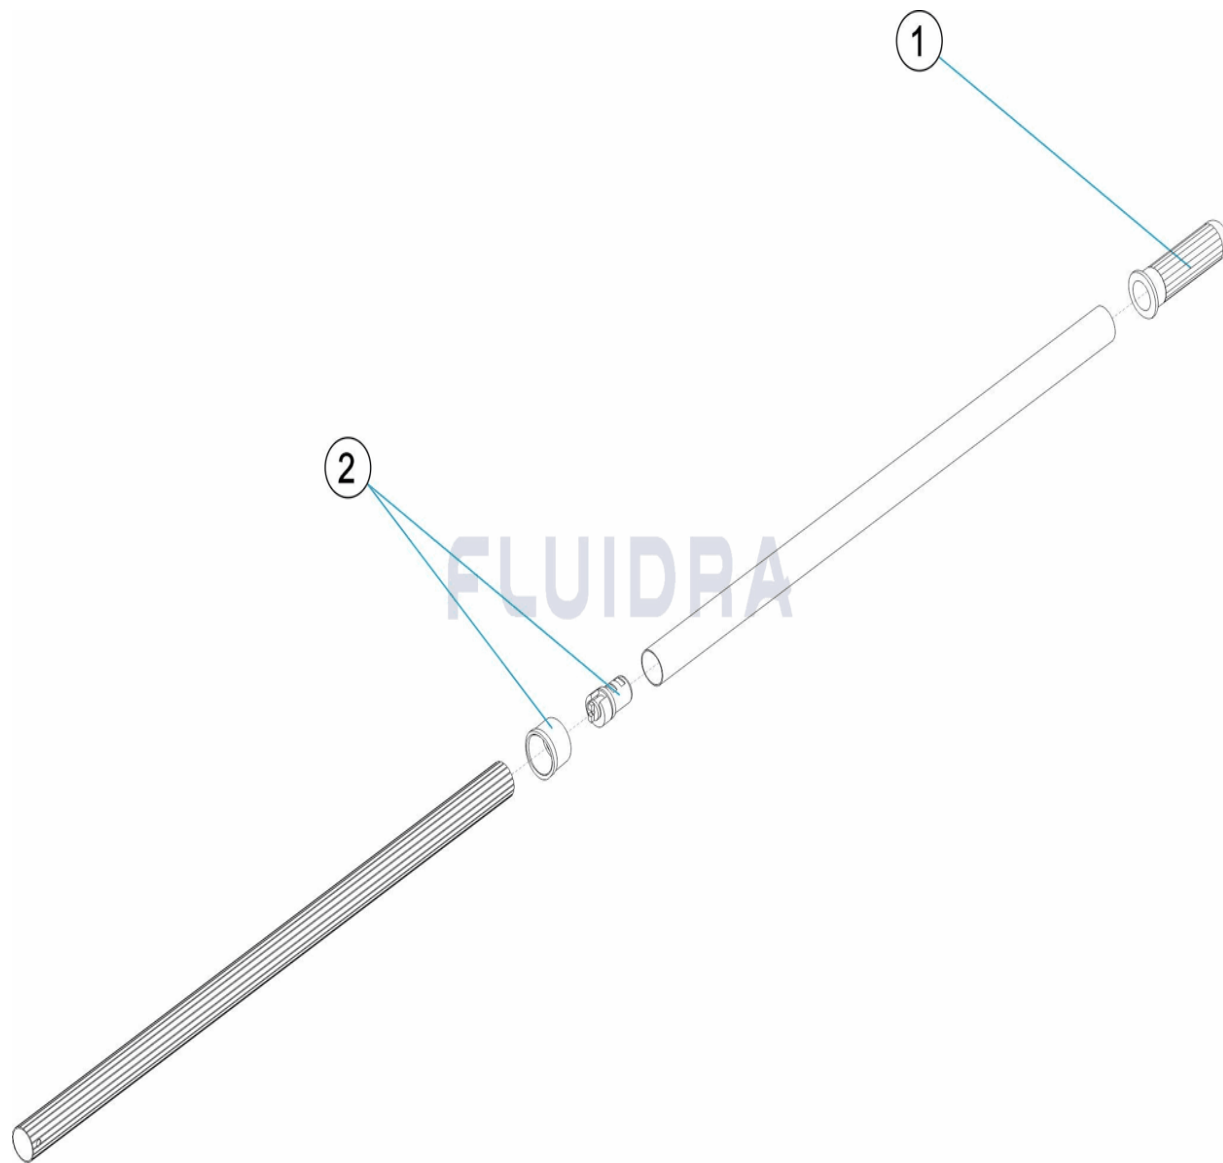

CODIGO **01366, 01367**

DESCRIPCION: **MANGO TELESCOPICO CONEXIÓN CLIP**

**ESPAÑOL**

POS	CODIGO	DESCRIPCION	CANTIDAD	POS	CODIGO	DESCRIPCION	CANTIDAD
1	4406030701	EMPUÑADURA MANGO		2	4406030201	EXCENTRICA Y EMBELLECEDOR	

CODE                    **01366, 01367**

DESCRIPTION: **MANCHE TÉLESCOPIQUE CONNEXION CLIP**

**FRANCAIS**

POS	CODE	DESCRIPTION	QUANTITE	POS	CODE	DESCRIPTION	QUANTITE
1	4406030701	POIGNEE DE MANCHE		2	4406030201	EXCENTRIQUE ET ENJOLIVEUR	

CODICE **01366, 01367**

DESCRIZIONE: **MANICO TELESCOPICO CONNESSIONE CLIP**

**ITALIANO**

POS	CODICE	DESCRIZIONE	QUANTITA'	POS	CODICE	DESCRIZIONE	QUANTITA'
1	4406030701	IMPUGNATURA MANICO		2	4406030201	ECCENTRICO E COPRIFLANGIA	

CODE                    **01366, 01367**

BESCHREIBUNG: **GRIFF TELESKOPISCH ANSCHLUSS CLIP**

**DEUTSCH**

POS	CODE	BESCHREIBUNG	MENGE	POS	CODE	BESCHREIBUNG	MENGE
1	4406030701	GRIFF		2	4406030201	GELENKSTÜCK UND BLENDE	