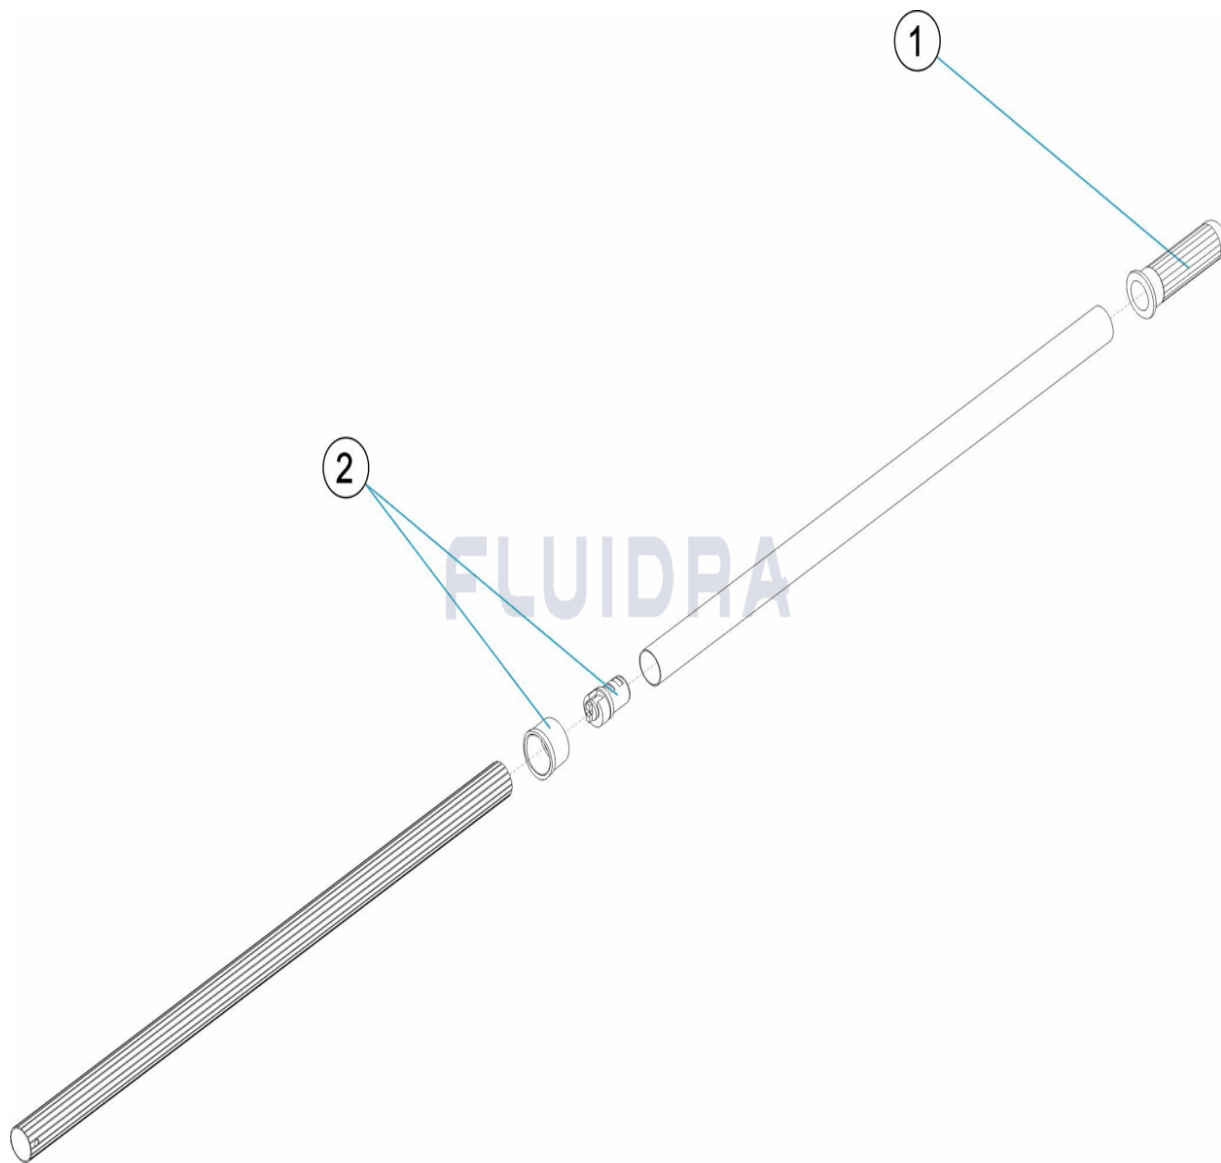

CODIGO **01366, 01367**

DESCRIPCION: **MANGO TELESCOPICO CONEXIÓN CLIP**

**ESPAÑOL**

POS	CODIGO	DESCRIPCION	CANTIDAD	POS	CODIGO	DESCRIPCION	CANTIDAD
1	4406030701	EMPUÑADURA MANGO		2	4406030201	EXCENTRICA Y EMBELLECEDOR	

CODE                    **01366, 01367**

DESCRIPTION: **MANCHE TÉLESCOPIQUE CONNEXION CLIP**

**FRANCAIS**

POS	CODE	DESCRIPTION	QUANTITE	POS	CODE	DESCRIPTION	QUANTITE
1	4406030701	POIGNEE DE MANCHE		2	4406030201	EXCENTRIQUE ET ENJOLIVEUR	

CODE                    **01366, 01367**

DESCRIPTION: **TELESCOPIC HANDRAIL CLIP CONNECTION**

**ENGLISH**

POS	CODE	DESCRIPTION	QUANTITY	POS	CODE	DESCRIPTION	QUANTITY
1	4406030701	HANDLE GRIP		2	4406030201	CONCENTRIC AND COVER	

CODICE **01366, 01367**

DESCRIZIONE: **MANICO TELESCOPICO CONNESSIONE CLIP**

**ITALIANO**

POS	CODICE	DESCRIZIONE	QUANTITA'	POS	CODICE	DESCRIZIONE	QUANTITA'
1	4406030701	IMPUGNATURA MANICO		2	4406030201	ECCENTRICO E COPRIFLANGIA	