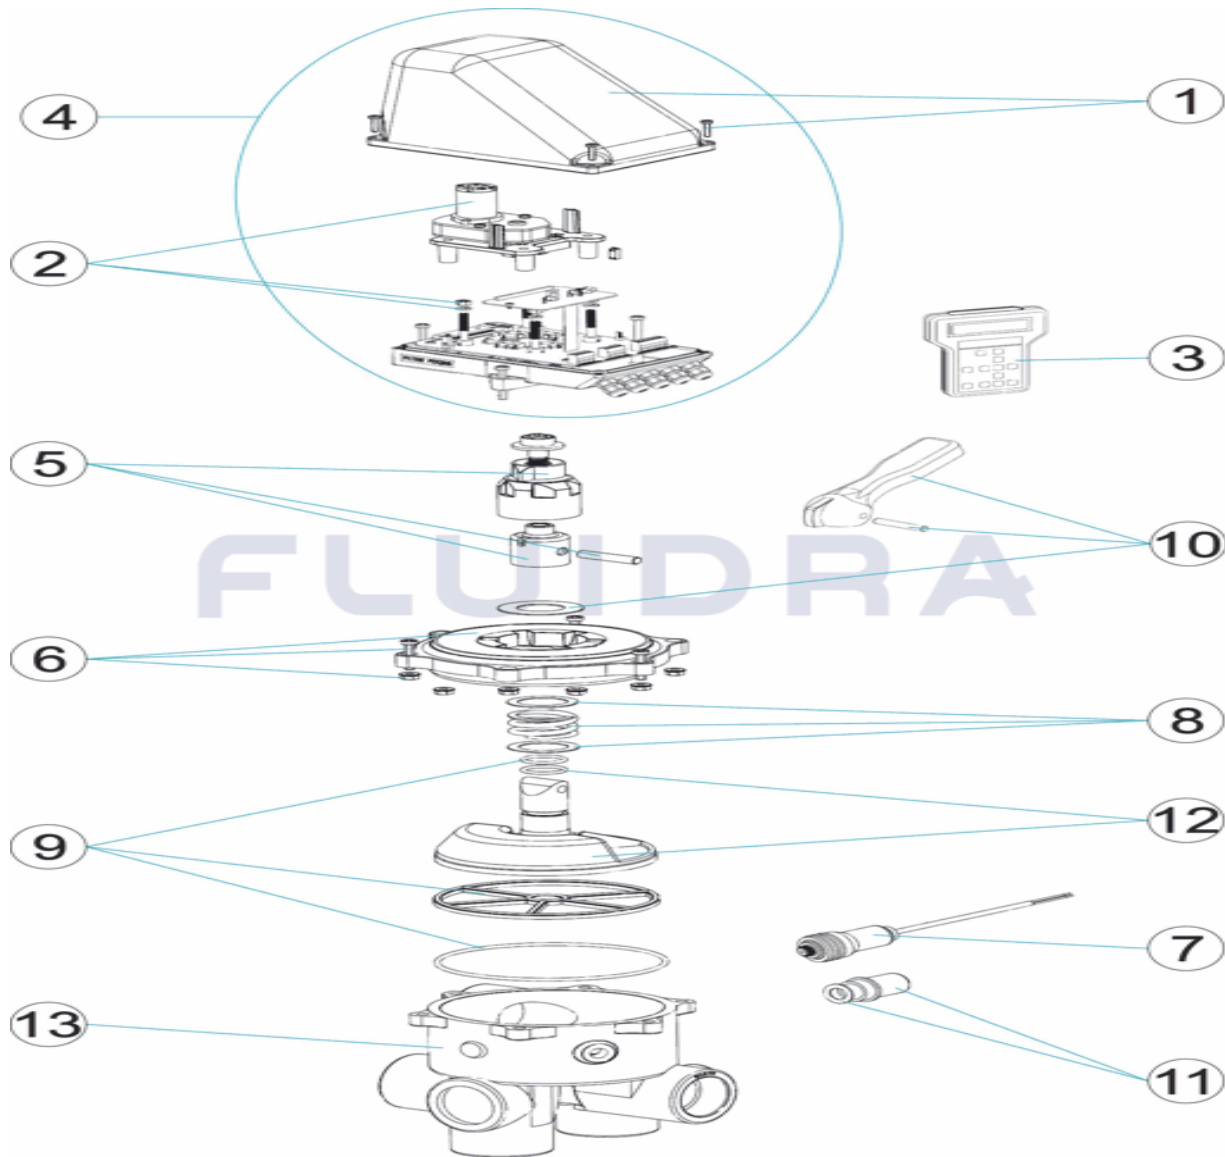

CODE **28268, 28624**

BESCHREIBUNG: **MEHRWEGVENTIL AUTOMATISCH 1 1/2" - 2" PREMIU "**

**HINWEISE**

POS	CODE	HINWEISE
4	* 4404122704	FÜR: 28268
4	* 4404122705	FÜR: 28624
6	* 4404122707	FÜR: 28268
6	* 4404122708	FÜR: 28624
7	* 4404121501	FÜR: 28268
7	* 4404122709	FÜR: 28624
9	* 4404120107	FÜR: 28268
9	* 4404120407	FÜR: 28624
12	* 4404120106	FÜR: 28268
12	* 4404122710	FÜR: 28624
13	* 00598R0101	FÜR: 28268
13	* 07444R0101	FÜR: 28624

CODIGO **28268, 28624**

DESCRIÇÃO: **VÁLVULA SELECTORA AUTOMÁTICA 1 1/2" - 2" PREMIU "**

**PORTUGUES**

POS	CODIGO	DESCRIÇÃO	JANTIDADE	POS	CODIGO	DESCRIÇÃO	JANTIDADE
1	4404122701	TAMPA ACTUADOR		8	4404120105	MOLA COM ANILHAS	
2	4404122702	CJTO.SUPORTE REDUTOR DE MOTOR		9	* 4404120107	JUNTAS VÁLVULA 1 1/2'	
3	4404122703	COMANDO À DISTÂNCIA		9	* 4404120407	JUNTAS VÁLVULA 2'	
4	* 4404122704	CJTO. ACTUADOR VSA PREMIUM 1 1/2"		10	4404120102	MANIPULO PRETO 1 1/2'-2'	
4	* 4404122705	CJTO. ACTUADOR VSA PREMIUM 2"		11	4404120108	VISOR COM JUNTA	
5	4404121502	CJTO. MANIPULO TRINQUETE		12	* 4404120106	DISTRIBUIDOR COM JUNTAS 1 1/2"	
6	* 4404122707	TAMPA VALVULA 1 1/2"		12	* 4404122710	DISTRIBUIDOR COM JUNTAS 2'	
6	* 4404122708	TAMPA VALVULA 2"		13	* 00598R0101	CORPO 1 1/2" POSIÇÃO 3 NEGR "	
7	* 4404121501	CJTO. PRESSOSTATO + ANILHA + CABO 1		13	* 07444R0101	CORPO POSIÇÃO 3 NEGRO COM RACORD	
7	* 4404122709	CJTO. PRESSOSTATO + ANILHA + CABO 2"					

**CODIGO 28268, 28624**

**DESCRIÇÃO: VÁLVULA SELECTORA AUTOMÁTICA 1 1/2" - 2" PREMIU "**