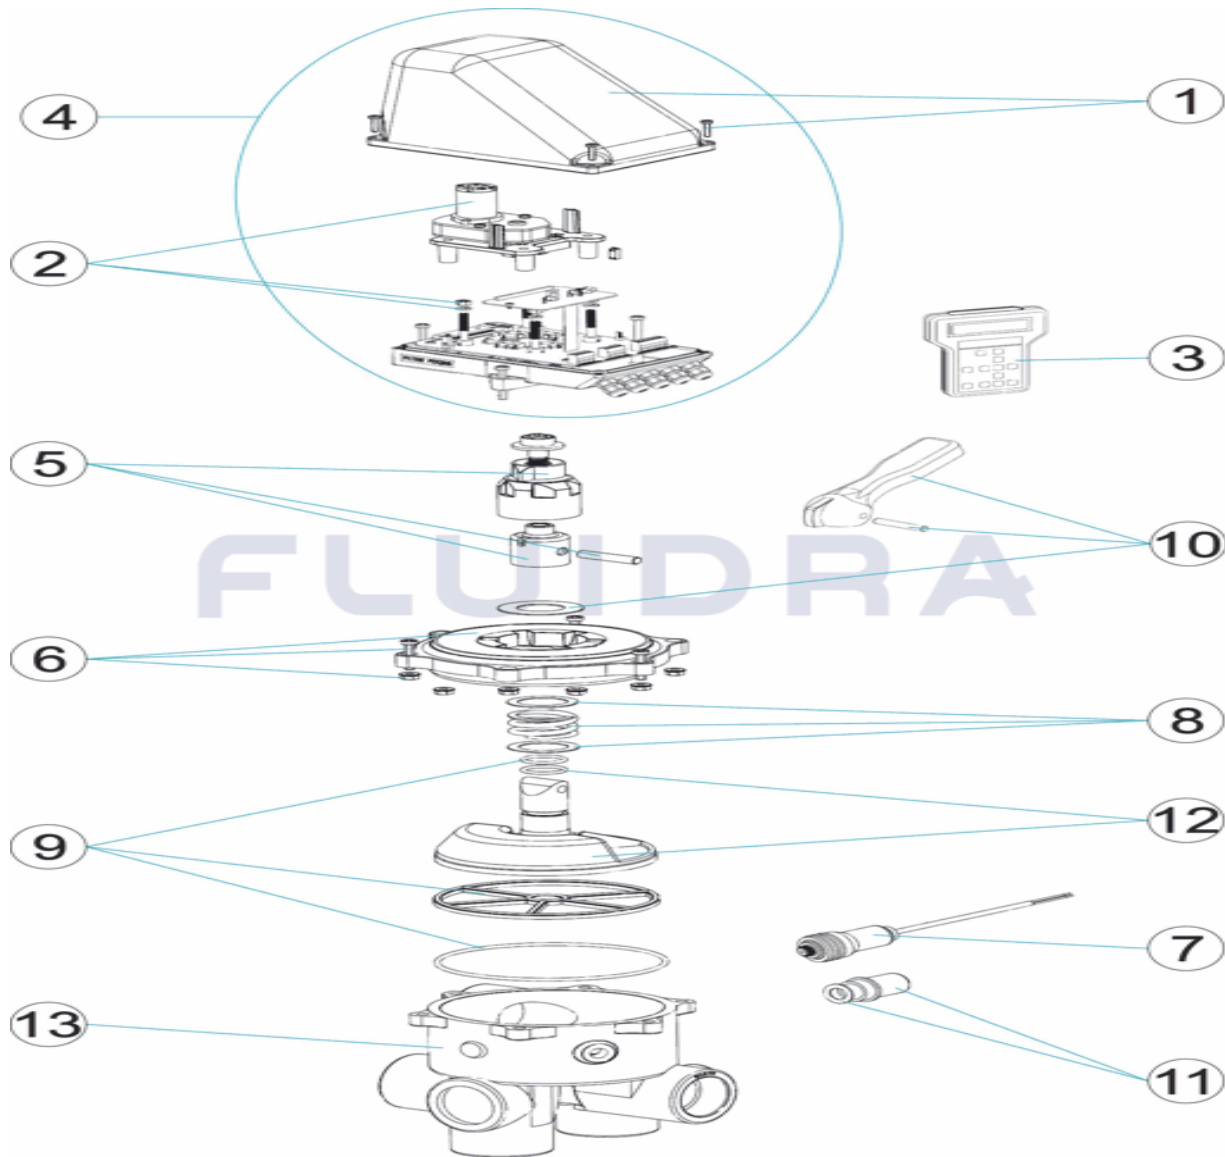

CODIGO 28268, 28624

DESCRIPCION: VALVULA SELECTORA AUTOMATICA 1 1/2" - 2" PREMIU "

**ESPAÑOL**

POS	CODIGO	DESCRIPCION	CANTIDAD	POS	CODIGO	DESCRIPCION	CANTIDAD
1	4404122701	TAPA ACTUADOR		8	4404120105	RESORTE CON ARANDELAS	
2	4404122702	CJTO. SOPORTE MOTOR REDUCTOR		9	* 4404120107	JUNTAS VALVULA 1 1/2" NUEVA	
3	4404122703	MANDO A DISTANCIA		9	* 4404120407	JUNTAS VALVULA 2"	
4	* 4404122704	CJTO. ACTUADOR 1 1/2" PREMIU "		10	4404120102	MANETA NEGRA 1 1/2'-2'	
4	* 4404122705	CJTO. ACTUADOR 2" PREMIU "		11	4404120108	VISOR CON JUNTA	
5	4404121502	CJTO. LEVA TRINQUETE		12	* 4404120106	DISTRIBUIDOR CON JUNTAS 1 1/2" NUEVO	
6	* 4404122707	TAPA VALVULA SELECTORA 1 1/2"		12	* 4404122710	DISTRIBUIDOR CON JUNTAS 2"	
6	* 4404122708	TAPA VALV. SELECTORA 2" NEGR "		13	* 00598R0101	CUERPO NEGRO 1 1/2" POSICION 3"	
7	* 4404121501	PRESOSTATO + ARANDELA + CABLE 1 1/2'		13	* 07444R0101	CUERPO NEGRO 2" POSICION 3 CON RAC	
7	* 4404122709	CJTO. PRESOSTATO + ARANDELA + CABLE					

**CODIGO 28268, 28624**

**DESCRIPCION: VALVULA SELECTORA AUTOMATICA 1 1/2" - 2" PREMIU "**

CODE 28268, 28624

DESCRIPTION: SÉLECTEUR AUTOMATIQUE 1 1/2" - 2" PREMIU "

FRANCAIS

POS	CODE	DESCRIPTION	QUANTITE	POS	CODE	DESCRIPTION	QUANTITE
1	4404122701	COUVERCLE ACTIONNEUR		8	4404120105	RESSORT ET RONDELLES	
2	4404122702	ENSEMBLE SUPPORT MOTO REDUCTEUR		9	* 4404120107	JOINTS 1 1/2' NOUVEAU MODELE	
3	4404122703	TELECOMMANDE		9	* 4404120407	JOINTS DE VANNE 2'	
4	* 4404122704	ACTIONNEUR PREMIUM 1 1/2"		10	4404120102	POIGNEE NOIRE 1 1/2' ET 2'	
4	* 4404122705	ACTIONNEUR PREMIUM 2"		11	4404120108	VOYANT ET JOINT	
5	4404121502	ENSEMBLE LEVIER CLIQUET		12	* 4404120106	BOISSEAU ET JOINT DE VANNE NOUVEAU	
6	* 4404122707	DESSUS DE VANNE 1 1/2"		12	* 4404122710	BOISSEAU AVEC JOINTS 2'	
6	* 4404122708	DESSUS DE VANNE 2"		13	* 00598R0101	CORPS NOIR VARIATION 3	
7	* 4404121501	ENSEMBLE PRESSOSTAT + RONDELLE + C		13	* 07444R0101	CORPS NOIR AVEC RACCORD	
7	* 4404122709	ENSEMBLE PRESSOSTAT + RONDELLE + C					