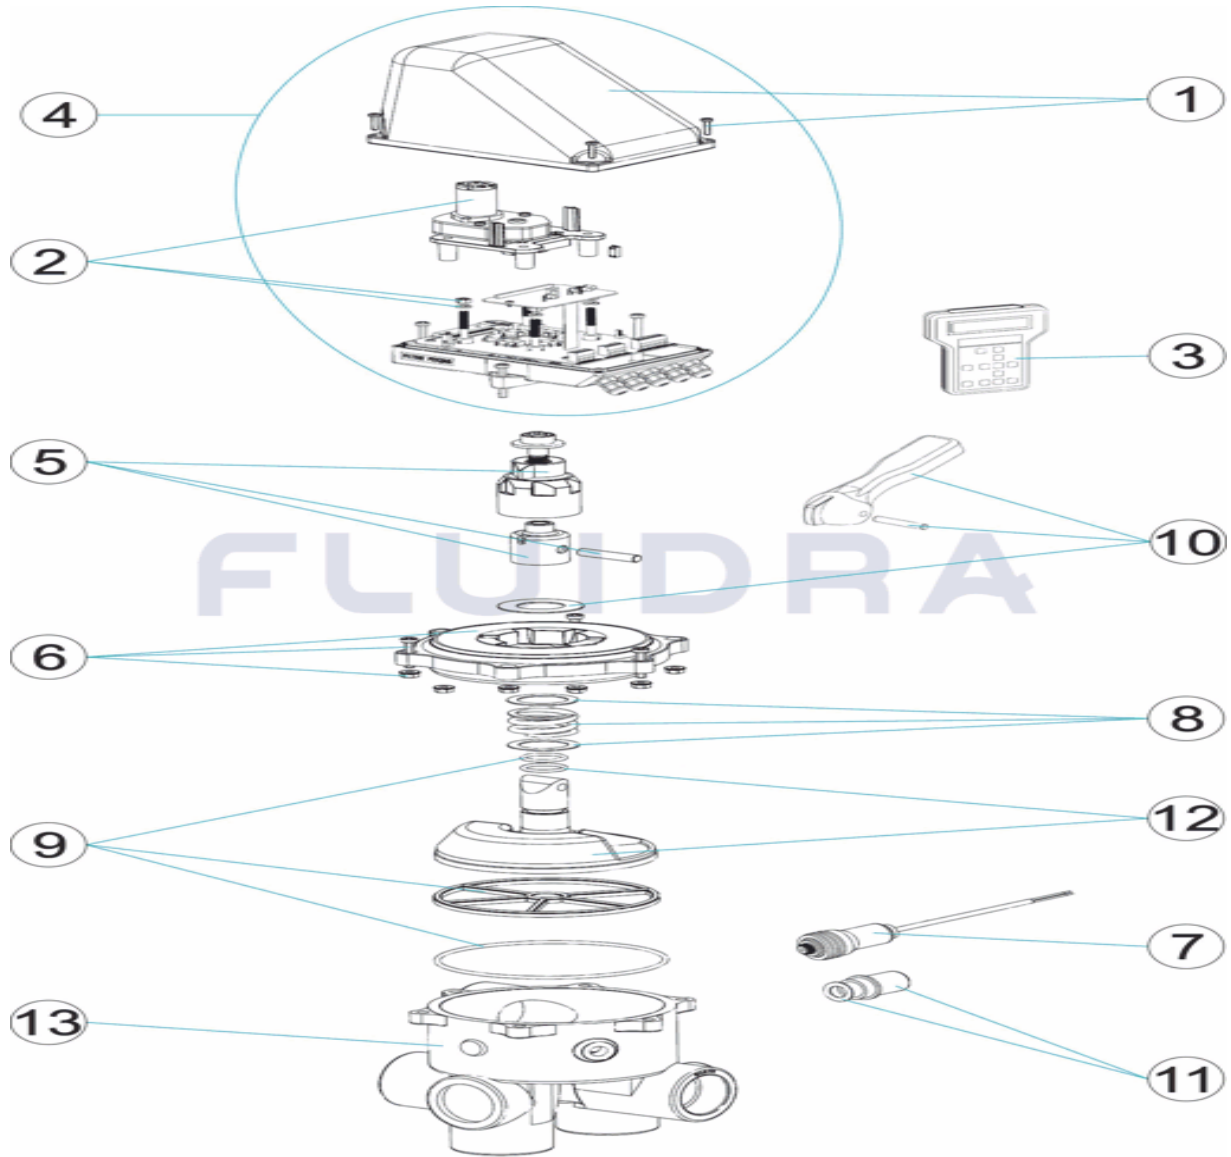

CODE **28268, 28624**

BESCHREIBUNG: **MEHRWEGVENTIL AUTOMATISCH 1 1/2" - 2" PREMIU "**

DEUTSCH

POS	CODE	BESCHREIBUNG	MENGE	POS	CODE	BESCHREIBUNG	MENGE
1	4404122701	ABDECKUNG AUSLÖSER		8	4404120105	FEDER MIT UNTERLEGSCHIEBEN	
2	4404122702	SET HALTERUNG REDUZIERMOTOR		9	* 4404120107	VENTILDICHTUNGEN 1 1/2" NEUVERSION	
3	4404122703	FERNBEDIENUNG		9	* 4404120407	VENTILDICHTUNGEN 2"	
4	* 4404122704	SET AUSLÖSER 1 1/2" PREMIU "		10	4404120102	GRIFF SCHWARZ 1 1/2" - 2"	
4	* 4404122705	SET AUSLÖSER 2" PREMIU "		11	4404120108	SCHAUGLAS UND DICHTUNG	
5	4404121502	SET EINRASTSCHNAPPE		12	* 4404120106	VERTEILER UND DICHTUNGEN 1 1/2" NEUV	
6	* 4404122707	ABDECKUNG MEHRWEGVENTIL 1 1/2"		12	* 4404122710	VERTEILER UND DICHTUNGEN 2"	
6	* 4404122708	ABDECKUNG MEHRWEGVENTIL 2" SCHWARZ		13	* 00598R0101	GEHÄUSE SCHWARZ 1 1/2" POSITION 3"	
7	* 4404121501	PRESOSTAT MIT UNTERLEGSCHIEBE MIT		13	* 07444R0101	GEHÄUSE SCHWARZ 2" POSITION 3 MIT GE	
7	* 4404122709	SET DRUCKMESSER MIT UNTERLEGSCHIEBE