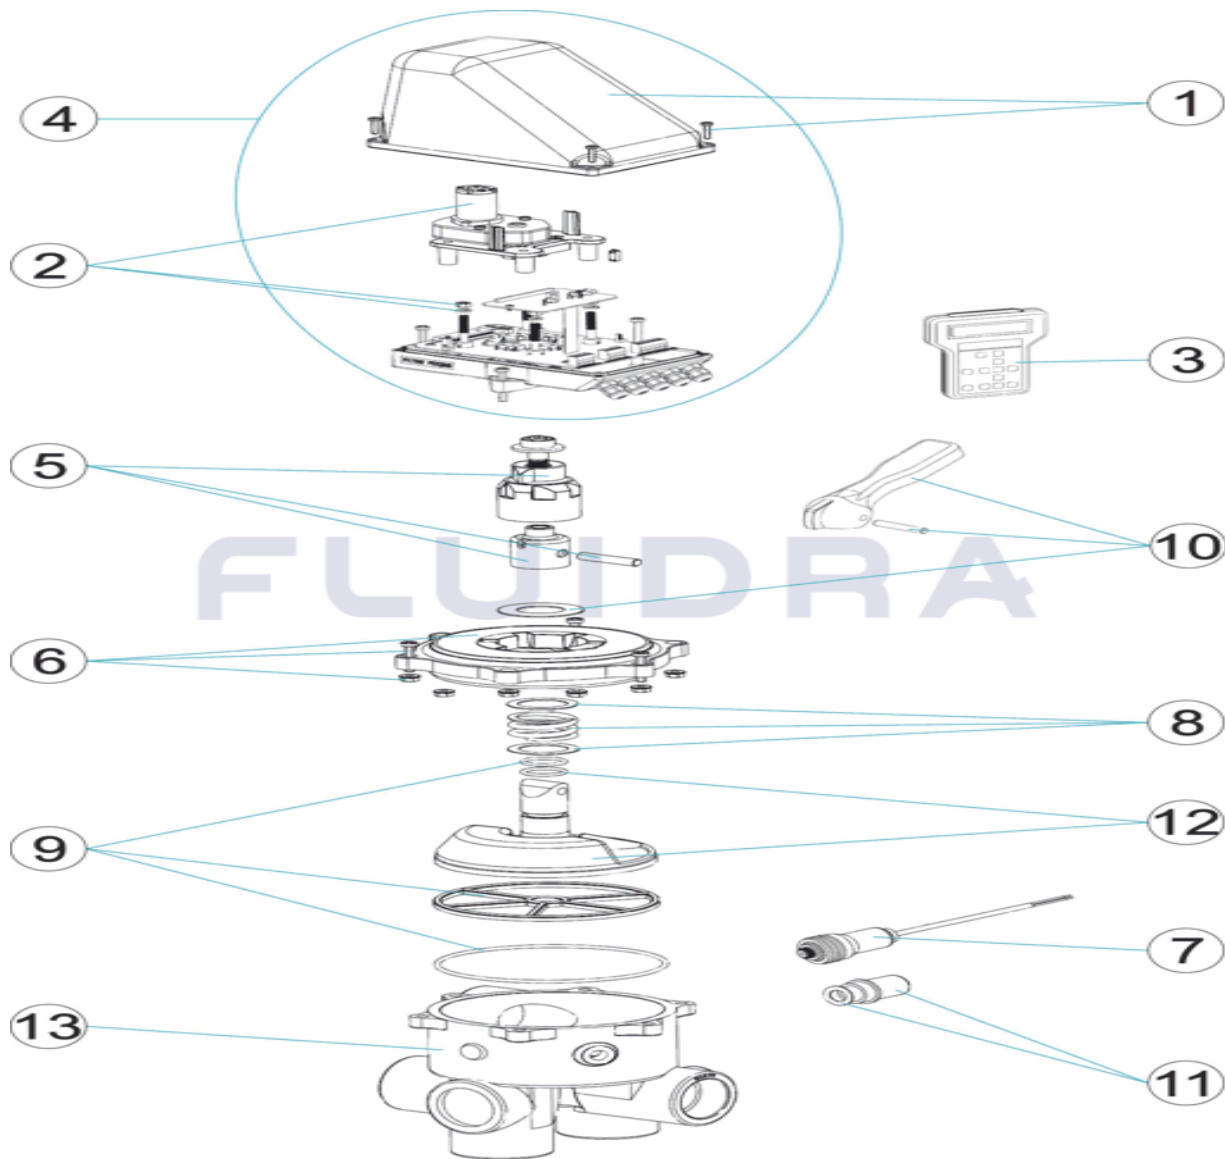

CODE **28268, 28624**

DESCRIPTION: **AUTOMATIC MULTIPORT VALVE 1 1/2" - 2" PREMIU "**

**OBSERVATIONS**

POS	CODE	OBSERVATIONS
4	* 4404122704	FOR: 28268
4	* 4404122705	FOR: 28624
6	* 4404122707	FOR: 28268
6	* 4404122708	FOR: 28624
7	* 4404121501	FOR: 28268
7	* 4404122709	FOR: 28624
9	* 4404120107	FOR: 28268
9	* 4404120407	FOR: 28624
12	* 4404120106	FOR: 28268
12	* 4404122710	FOR: 28624
13	* 00598R0101	FOR: 28268
13	* 07444R0101	FOR: 28624

CODICE 28268, 28624

DESCRIZIONE: VALVOLA SELETRICE AUTOMATICA 1 1/2" - 2" PREMIU "

ITALIANO

POS	CODICE	DESCRIZIONE	QUANTITA'	POS	CODICE	DESCRIZIONE	QUANTITA'
1	4404122701	COPERCHIO ATTUATORE		8	4404120105	MOLLA CON RONDELLA	
2	4404122702	KIT SUPPORTO MOTORIDUTTORE		9	* 4404120107	GUARNIZIONI VALVOLA 1 1/2' NUOVO	
3	4404122703	TELECOMANDO		9	* 4404120407	GUARNIZIONI VALVOLA 2'	
4	* 4404122704	ACTUATORE VALVOLA SELETRICE AUTOI		10	4404120102	MANIGLIA NERA 1 1/2' - 2'	
4	* 4404122705	KIT ACTUATORE VALVOLA SELETRICE AL		11	4404120108	VISORE CON GUARNIZIONE	
5	4404121502	KIT LEVA		12	* 4404120106	DISTRIBUTORE CON GUARNIZIONI 1 1/2' NI	
6	* 4404122707	COPERCHIO VALVOLA 1 1/2"		12	* 4404122710	DISTRIBUTORE CON GUARNIZIONI 2'	
6	* 4404122708	COPERCHIO VALVOLA 2"		13	* 00598R0101	CORPO 1 1/2" POS.3 NER "	
7	* 4404121501	KIT PRESSOSTATO + RONDELLA + CAVO 1		13	* 07444R0101	CORPO POS.3 NERO CON RACCORDO	
7	* 4404122709	KIT PRESSOSTATO + RONDELLA + CAVO 2					