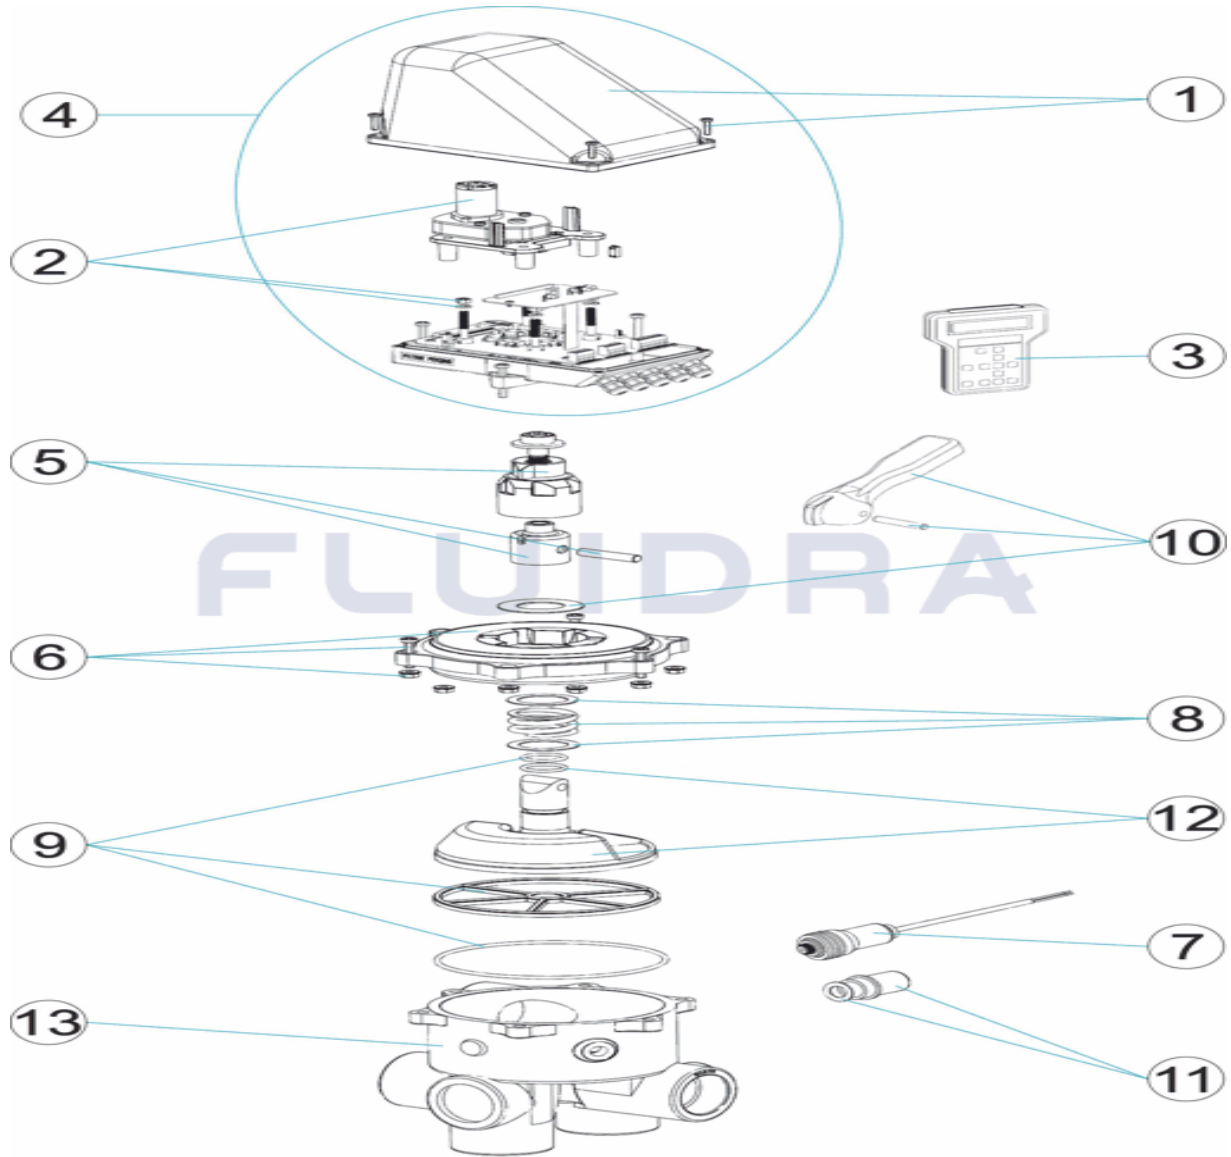

CODIGO 28268, 28624

DESCRIPCION: VALVULA SELECTORA AUTOMATICA 1 1/2" - 2" PREMIU "

**ESPAÑOL**

POS	CODIGO	DESCRIPCION	CANTIDAD	POS	CODIGO	DESCRIPCION	CANTIDAD
1	4404122701	TAPA ACTUADOR		8	4404120105	RESORTE CON ARANDELAS	
2	4404122702	CJTO. SOPORTE MOTOR REDUCTOR		9	* 4404120107	JUNTAS VALVULA 1 1/2" NUEVA	
3	4404122703	MANDO A DISTANCIA		9	* 4404120407	JUNTAS VALVULA 2"	
4	* 4404122704	CJTO. ACTUADOR 1 1/2" PREMIU "		10	4404120102	MANETA NEGRA 1 1/2'-2'	
4	* 4404122705	CJTO. ACTUADOR 2" PREMIU "		11	4404120108	VISOR CON JUNTA	
5	4404121502	CJTO. LEVA TRINQUETE		12	* 4404120106	DISTRIBUIDOR CON JUNTAS 1 1/2" NUEVO	
6	* 4404122707	TAPA VALVULA SELECTORA 1 1/2"		12	* 4404122710	DISTRIBUIDOR CON JUNTAS 2"	
6	* 4404122708	TAPA VALV. SELECTORA 2" NEGR "		13	* 00598R0101	CUERPO NEGRO 1 1/2" POSICION 3"	
7	* 4404121501	PRESOSTATO + ARANDELA + CABLE 1 1/2'		13	* 07444R0101	CUERPO NEGRO 2" POSICION 3 CON RAC	
7	* 4404122709	CJTO. PRESOSTATO + ARANDELA + CABLE					

**CODIGO 28268, 28624**

**DESCRIPCION: VALVULA SELECTORA AUTOMATICA 1 1/2" - 2" PREMIU "**

CODE 28268, 28624

DESCRIPTION: SÉLECTEUR AUTOMATIQUE 1 1/2" - 2" PREMIU "

FRANCAIS

POS	CODE	DESCRIPTION	QUANTITE	POS	CODE	DESCRIPTION	QUANTITE
1	4404122701	COUVERCLE ACTIONNEUR		8	4404120105	RESSORT ET RONDELLES	
2	4404122702	ENSEMBLE SUPPORT MOTO REDUCTEUR		9	* 4404120107	JOINTS 1 1/2' NOUVEAU MODELE	
3	4404122703	TELECOMMANDE		9	* 4404120407	JOINTS DE VANNE 2'	
4	* 4404122704	ACTIONNEUR PREMIUM 1 1/2"		10	4404120102	POIGNEE NOIRE 1 1/2' ET 2'	
4	* 4404122705	ACTIONNEUR PREMIUM 2"		11	4404120108	VOYANT ET JOINT	
5	4404121502	ENSEMBLE LEVIER CLIQUET		12	* 4404120106	BOISSEAU ET JOINT DE VANNE NOUVEAU	
6	* 4404122707	DESSUS DE VANNE 1 1/2"		12	* 4404122710	BOISSEAU AVEC JOINTS 2'	
6	* 4404122708	DESSUS DE VANNE 2"		13	* 00598R0101	CORPS NOIR VARIATION 3	
7	* 4404121501	ENSEMBLE PRESSOSTAT + RONDELLE + C		13	* 07444R0101	CORPS NOIR AVEC RACCORD	
7	* 4404122709	ENSEMBLE PRESSOSTAT + RONDELLE + C					