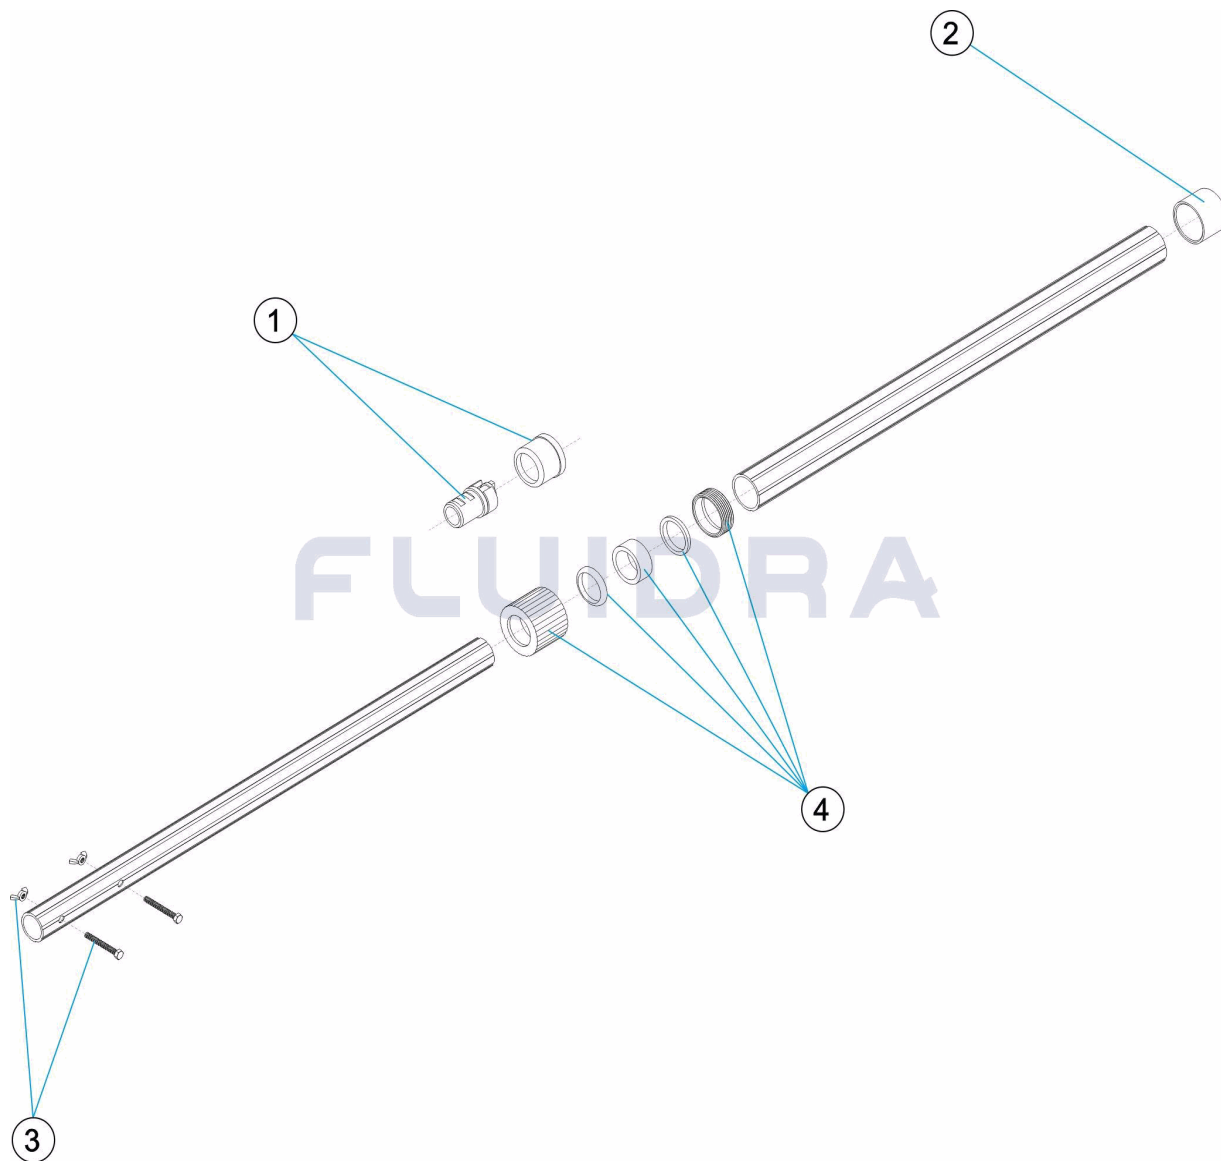

CODIGO **01361, 01362, 01363, 15838**

DESCRIPCION: **MANGO AL. TELESC. REFORZADO CONEX. PALOMILLAS**

**ESPAÑOL**

POS	CODIGO	DESCRIPCION	CANTIDAD	POS	CODIGO	DESCRIPCION	CANTIDAD
1	4406030301	EXCENTRICA Y EMBELLECEDOR 5 M		3	4406030102	PALOMILLAS Y TORNILLOS MANGO	
2	4406030302	TAPON TUBO EXTERIOR MANGO		4	4406030304	FIJACION MANGO	

CODE **01361, 01362, 01363, 15838**

DESCRIPTION: **MANCHE AL. TÉLESC. RENFORCÉ CONNEX. ÉCROUS PAPILLON**

**FRANCAIS**

POS	CODE	DESCRIPTION	QUANTITE	POS	CODE	DESCRIPTION	QUANTITE
1	4406030301	EXCENTRIQUE ET ENJOLIVEUR 5 M		3	4406030102	PAPILLONS ET VIS MANCHE	
2	4406030302	BOUCHON DE TUBE EXTÉRIEUR MANCHE		4	4406030304	FIXATION MANCHE	

CODE **01361, 01362, 01363, 15838**

DESCRIPTION: **REINFORCED HANDRAIL AL. WALL BRACKET CONNECTION**

**ENGLISH**

POS	CODE	DESCRIPTION	QUANTITY	POS	CODE	DESCRIPTION	QUANTITY
1	4406030301	CONCENTRIC AND COVER 5 M		3	4406030102	HANDLE BUTTERFLY NUT & BOLTS	
2	4406030302	EXTERNAL TUBE PLUG		4	4406030304	HANDLE FIXING ASSEMBLY	

CODICE **01361, 01362, 01363, 15838**

DESCRIZIONE: **MANICO AL. TELESCOPICO RINFORZATO CONNESSIONE GALLETTI**

**ITALIANO**

POS	CODICE	DESCRIZIONE	QUANTITA'	POS	CODICE	DESCRIZIONE	QUANTITA'
1	4406030301	ECCENTRICO E COPRIFLANGIA 5 M		3	4406030102	FARFALLE E VITI PER MANICO	
2	4406030302	COPERCHIO TUBO ESTERNO MANICO		4	4406030304	FISSAGGIO PER MANICO	