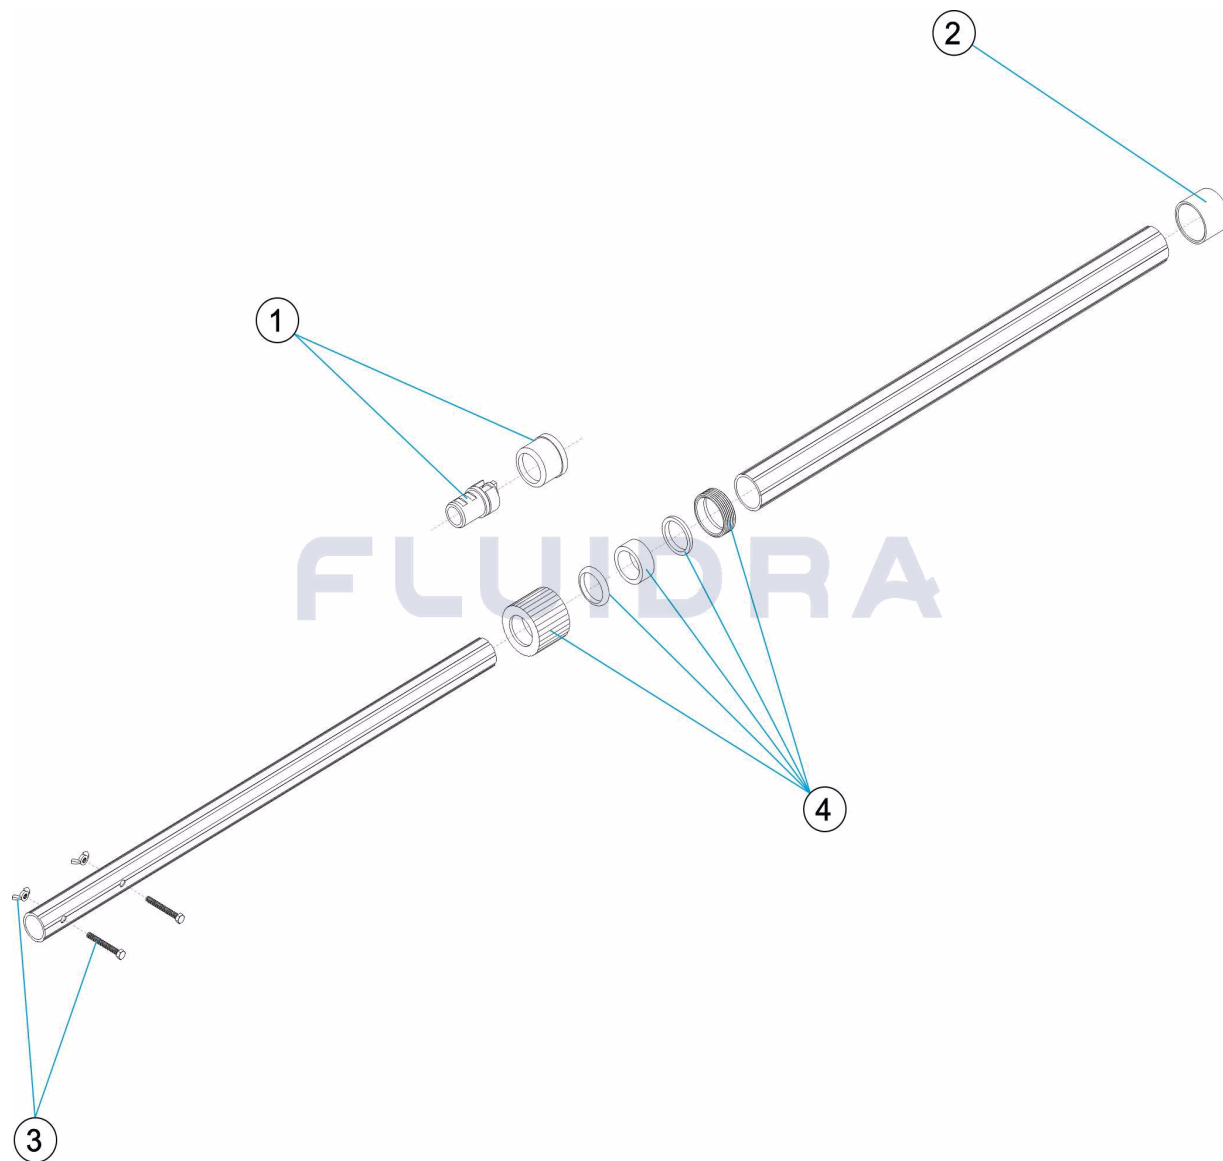

CODIGO **01361, 01362, 01363, 15838**

DESCRIPCION: **MANGO AL. TELESC. REFORZADO CONEX. PALOMILLAS**

**ESPAÑOL**

POS	CODIGO	DESCRIPCION	CANTIDAD	POS	CODIGO	DESCRIPCION	CANTIDAD
1	4406030301	EXCENTRICA Y EMBELLECEDOR 5 M		3	4406030102	PALOMILLAS Y TORNILLOS MANGO	
2	4406030302	TAPON TUBO EXTERIOR MANGO		4	4406030304	FIJACION MANGO	

CODE **01361, 01362, 01363, 15838**

DESCRIPTION: **MANCHE AL. TÉLESC. RENFORCÉ CONNEX. ÉCROUS PAPILLON**

**FRANCAIS**

POS	CODE	DESCRIPTION	QUANTITE	POS	CODE	DESCRIPTION	QUANTITE
1	4406030301	EXCENTRIQUE ET ENJOLIVEUR 5 M		3	4406030102	PAPILLONS ET VIS MANCHE	
2	4406030302	BOUCHON DE TUBE EXTÉRIEUR MANCHE		4	4406030304	FIXATION MANCHE	

CODE **01361, 01362, 01363, 15838**

DESCRIPTION: **REINFORCED HANDRAIL AL. WALL BRACKET CONNECTION**

**ENGLISH**

POS	CODE	DESCRIPTION	QUANTITY	POS	CODE	DESCRIPTION	QUANTITY
1	4406030301	CONCENTRIC AND COVER 5 M		3	4406030102	HANDLE BUTTERFLY NUT & BOLTS	
2	4406030302	EXTERNAL TUBE PLUG		4	4406030304	HANDLE FIXING ASSEMBLY	

CODICE **01361, 01362, 01363, 15838**

DESCRIZIONE: **MANICO AL. TELESCOPICO RINFORZATO CONNESSIONE GALLETTI**

**ITALIANO**

POS	CODICE	DESCRIZIONE	QUANTITA'	POS	CODICE	DESCRIZIONE	QUANTITA'
1	4406030301	ECCENTRICO E COPRIFLANGIA 5 M		3	4406030102	FARFALLE E VITI PER MANICO	
2	4406030302	COPERCHIO TUBO ESTERNO MANICO		4	4406030304	FISSAGGIO PER MANICO	