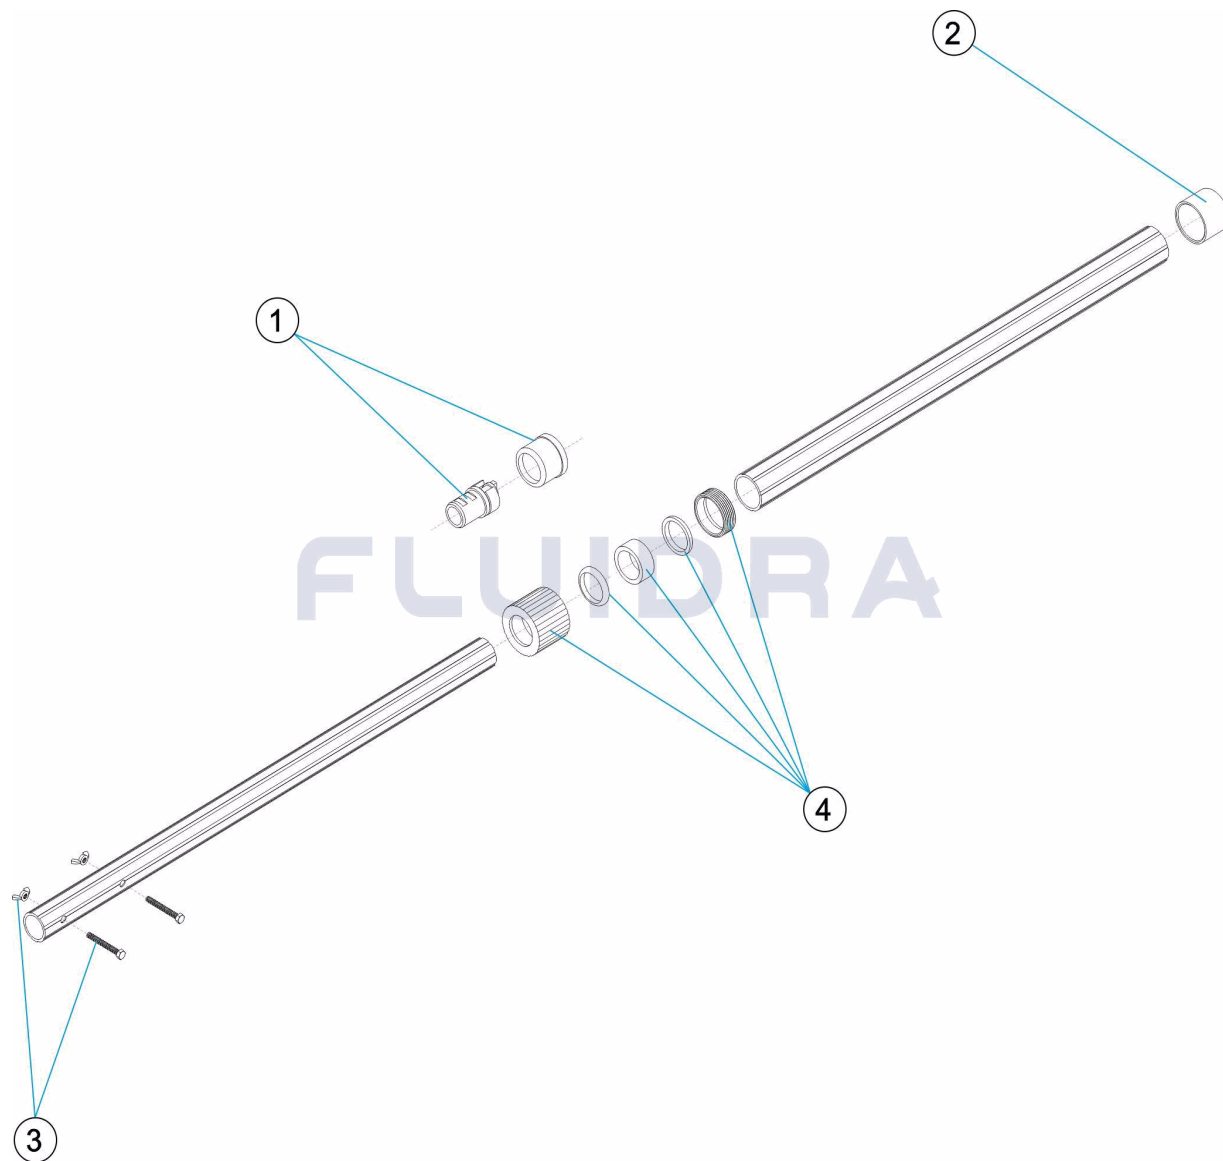

CODIGO **01361, 01362, 01363, 15838**

DESCRIPCION: **MANGO AL. TELESC. REFORZADO CONEX. PALOMILLAS**

**ESPAÑOL**

POS	CODIGO	DESCRIPCION	CANTIDAD	POS	CODIGO	DESCRIPCION	CANTIDAD
1	4406030301	EXCENTRICA Y EMBELLECEDOR 5 M		3	4406030102	PALOMILLAS Y TORNILLOS MANGO	
2	4406030302	TAPON TUBO EXTERIOR MANGO		4	4406030304	FIJACION MANGO	

CODE **01361, 01362, 01363, 15838**

DESCRIPTION: **MANCHE AL. TÉLESC. RENFORCÉ CONNEX. ÉCROUS PAPILLON**

**FRANCAIS**

POS	CODE	DESCRIPTION	QUANTITE	POS	CODE	DESCRIPTION	QUANTITE
1	4406030301	EXCENTRIQUE ET ENJOLIVEUR 5 M		3	4406030102	PAPILLONS ET VIS MANCHE	
2	4406030302	BOUCHON DE TUBE EXTÉRIEUR MANCHE		4	4406030304	FIXATION MANCHE	

CODICE **01361, 01362, 01363, 15838**

DESCRIZIONE: **MANICO AL. TELESCOPICO RINFORZATO CONNESSIONE GALLETTI**

**ITALIANO**

POS	CODICE	DESCRIZIONE	QUANTITA'	POS	CODICE	DESCRIZIONE	QUANTITA'
1	4406030301	ECCENTRICO E COPRIFLANGIA 5 M		3	4406030102	FARFALLE E VITI PER MANICO	
2	4406030302	COPERCHIO TUBO ESTERNO MANICO		4	4406030304	FISSAGGIO PER MANICO	

CODE **01361, 01362, 01363, 15838**

BESCHREIBUNG: **GRIF AL. TELESKOPISCH VERSTÄRKTE VERBINDUNG FLÜGELMUTTE**

**DEUTSCH**

POS	CODE	BESCHREIBUNG	MENGE	POS	CODE	BESCHREIBUNG	MENGE
1	4406030301	GELENKSTÜCK UND BLENDE 5 M		3	4406030102	FLÜGELMÜTTERN UND SCHRAUBEN GRIFI	
2	4406030302	STOPFEN AUSSENROHR GRIFF		4	4406030304	FIXIERUNG GRIFF	