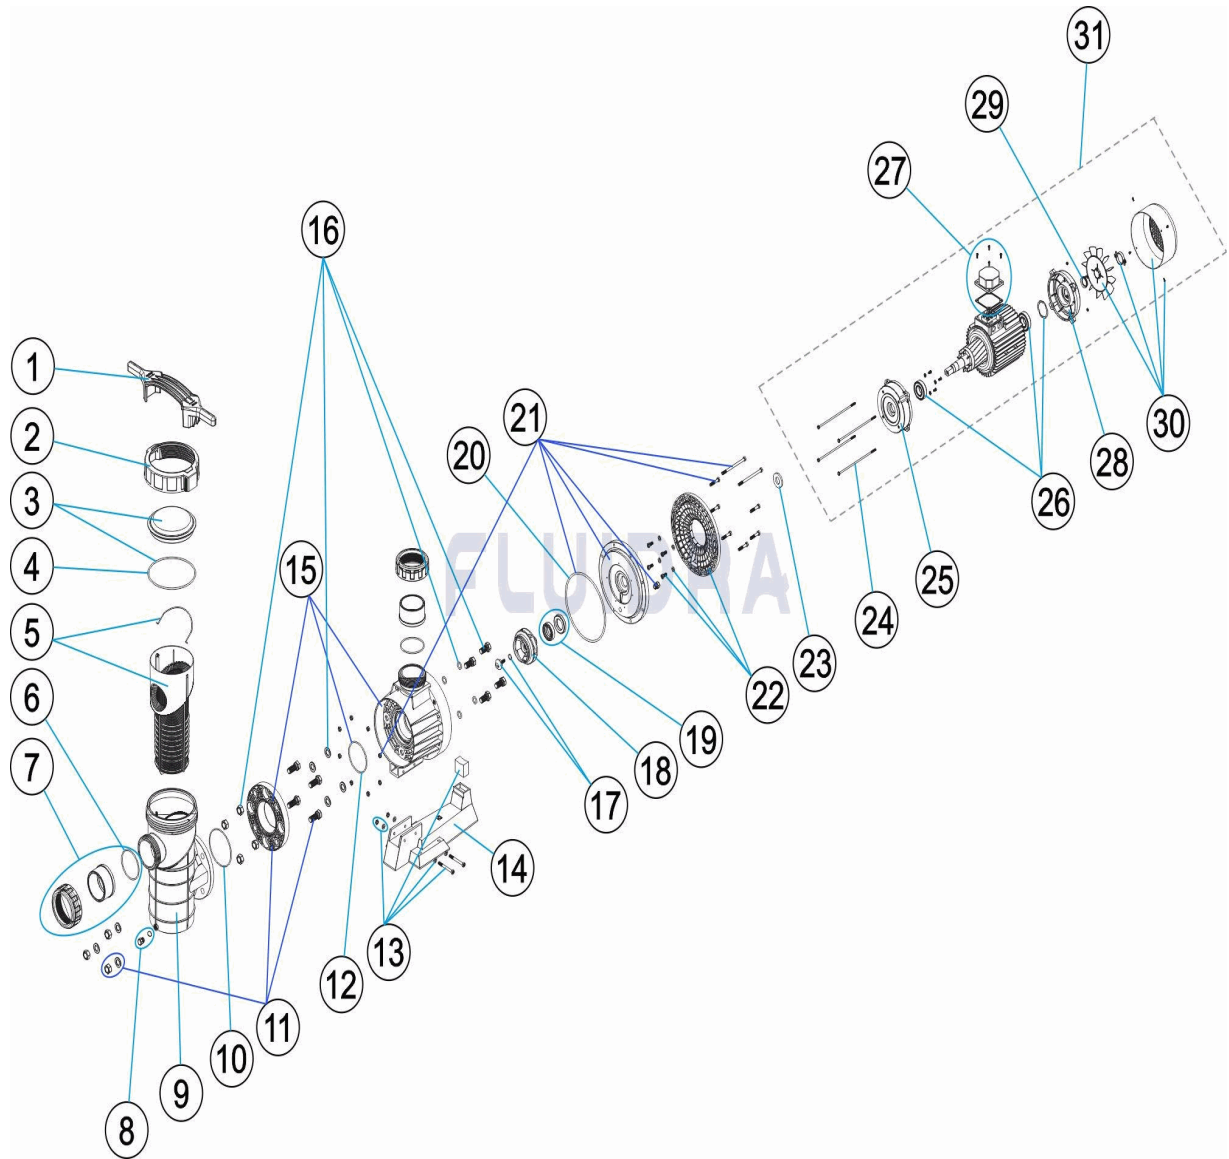

CODE **25493, 25494, 25495**

BESCHREIBUNG: **PUMPE SHARK 3,5-4,5-5,5 HP**

DEUTSCH

POS	CODE	BESCHREIBUNG	MENGE	POS	CODE	BESCHREIBUNG	MENGE
1	4405010379	SCHLÜSSEL MUTTER		14	4405010315	PUMPENFUSS	
2	4404180102	MUTTER ABDECKUNG		15	* 4405010307	PUMPENGEHÄUSE 3,5 HP	
3	4405010302	VORFILTERDECKEL		15	* 4405010308	PUMPENGEHÄUSE 4,5 HP	
4	4405010373	O-RING D. 192 X 5		15	* 4405010309	PUMPENGEHÄUSE 5,5 HP	
5	4405010304	VORFILTERKORB		16	4405010311	SCHRAUBENSATZ PUMPENGEHÄUSE	
6	4405010375	DICHTUNGEN SAUG/DRUCK		17	4405010338	STOPFEN LAUFRAD	
7	4405010306	ANSCHLUSSZUBEHÖR D.90		18	* 4405010323	LAUFRAD 3,5 HP III 50 HZ	
8	4404121107	STOPFEN 1/4' VENTIL		18	* 4405010324	LAUFRAD 4,5 HP III 50 HZ	
8	4405010312	ABLASSSTOPFEN 3/8'		18	* 4405010325	LAUFRAD 5,5 HP III 50 HZ	
9	4405040701	VORFILTER 8 L		19	4405011315	GLEITRINGDICHTUNG	
10	4405010377	O-RING D. 124 X 3,5		20	4405010378	O-RING D. 226 X 6	
11	4405010380	FIXIERSCHRAUBEN UND FLANSCH		21	* 4405010334	GLEITRINGDICHTUNG 3,5 HP	
12	4405010376	O-RING D. 100 X 4		21	* 4405010335	GLEITRINGDICHTUNG 4,5 - 5,5 HP	

* SIEHE ANMERKUGSBLATT