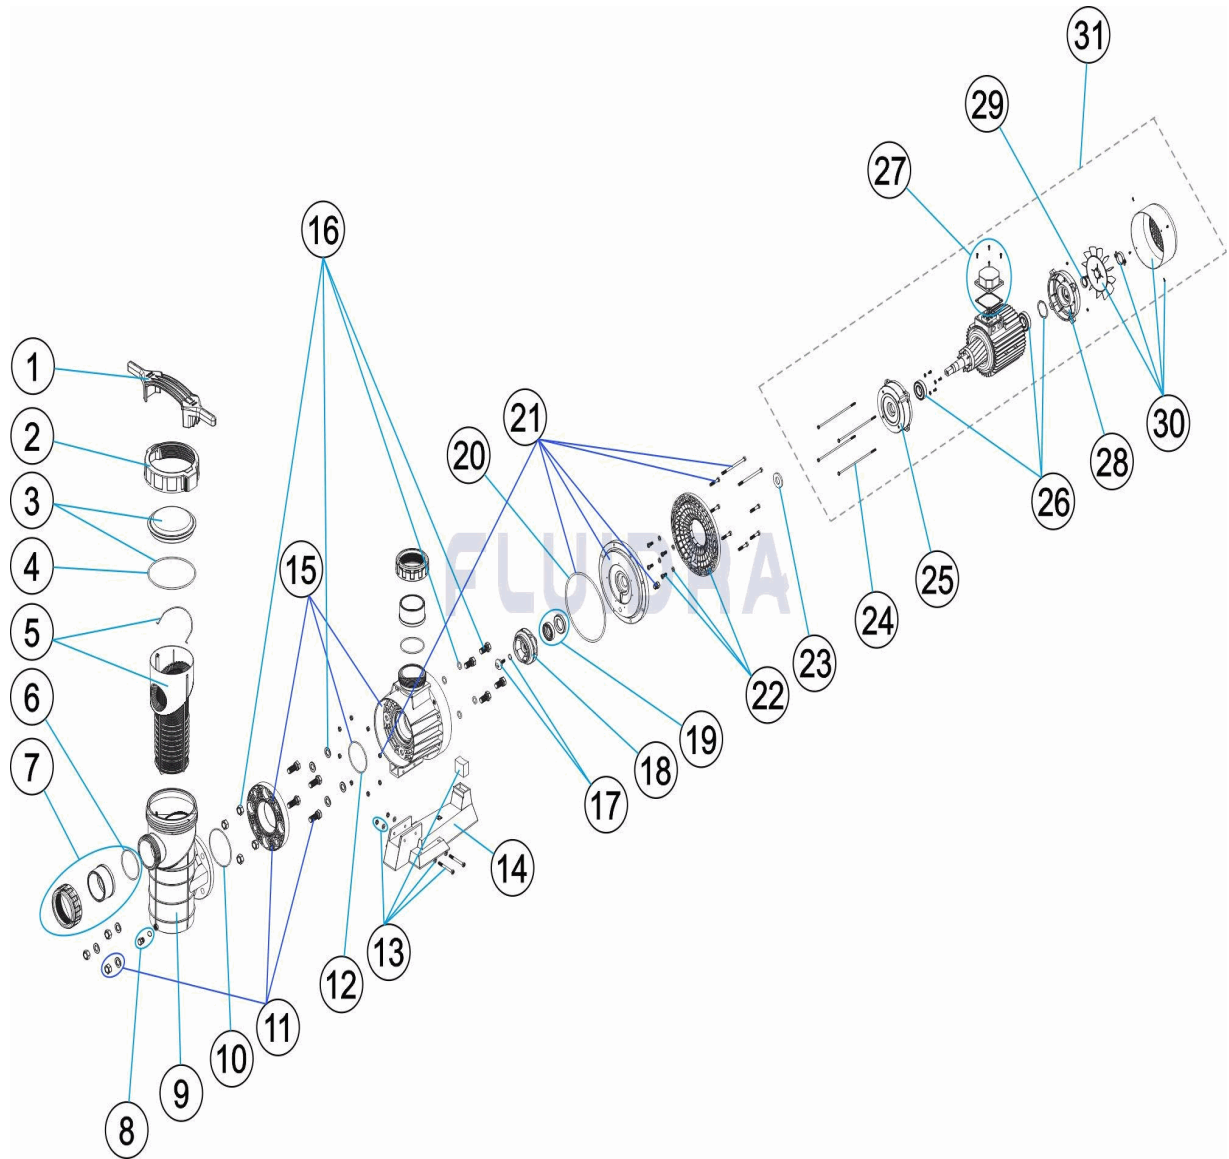

CODE **25493, 25494, 25495**

DESCRIPTION: **SHARK PUMP 3.5 - 4.5 - 5.5 HP**

ENGLISH

POS	CODE	DESCRIPTION	QUANTITY	POS	CODE	DESCRIPTION	QUANTITY
1	4405010379	KEY FOR PREFILTER NUT		14	4405010315	PUMP BASE	
2	4404180102	THREADED LID COLLAR		15	* 4405010307	PUMP BODY 3,5 HP	
3	4405010302	PRE-FILTER COVER		15	* 4405010308	PUMP BODY 4,5 HP	
4	4405010373	O' RING D 192X5		15	* 4405010309	PUMP BODY 5,5 HP	
5	4405010304	PRE-FILTER BASKET		16	4405010311	BACK PLATE SCREWS	
6	4405010375	SUCTION / RETURN GASKETS		17	4405010338	IMPELLER COVER	
7	4405010306	D.90 UNION FITTINGS		18	* 4405010323	IMPELLER 3,5 HP III 50 HZ	
8	4404121107	PLUG 1/4'		18	* 4405010324	IMPELLER 4,5 HP III 50 HZ	
8	4405010312	DRAIN PLUG 3/8'		18	* 4405010325	IMPELLER 5,5 HP III 50 HZ	
9	4405040701	PRE-FILTER 8L		19	4405011315	MECHANICAL SEAL	
10	4405010377	O' RING D 124X3,5		20	4405010378	O' RING D 226X6	
11	4405010380	FLANGE FIXING + SCREWS		21	* 4405010334	MECHANICAL SEAL PLATE 3,5 HP	
12	4405010376	O' RING D 100X4		21	* 4405010335	MECHANICAL SEAL PLATE 4,5 - 5,5 HP	