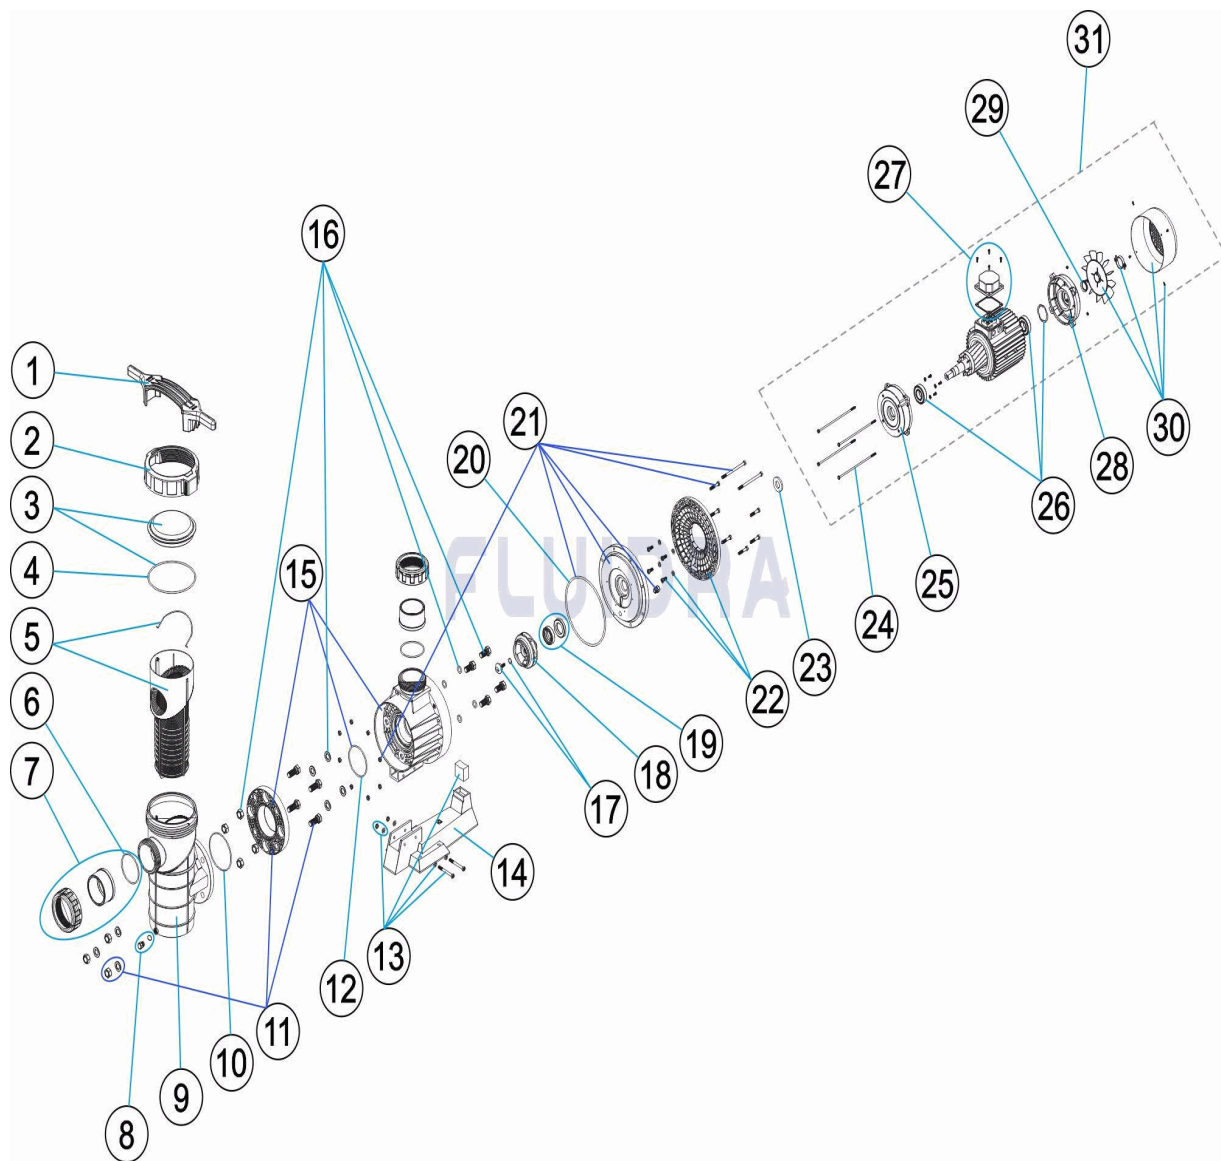

CODE 25493, 25494, 25495

DESCRIPTION: POMPE SHARK 3,5-4,5-5,5 HP

FRANCAIS

POS	CODE	DESCRIPTION	QUANTITE	POS	CODE	DESCRIPTION	QUANTITE
1	4405010379	CLE ECROU		14	4405010315	SOCLE POMPE	
2	4404180102	ECROU DE COUVERCLE		15	* 4405010307	CORPS POMPE 3,5 HP	
3	4405010302	COUVERCLE PRÉFILTRE		15	* 4405010308	CORPS POMPE 4,5 HP	
4	4405010373	JOINT TORIQUE D 192X5		15	* 4405010309	CORPS POMPE 5,5 HP	
5	4405010304	PANIER PRÉFILTRE		16	4405010311	VIS DE CORPS DE POMPE + SUPPORT COI	
6	4405010375	JOINTS ASPIRATION / REFOULEMENT		17	4405010338	BOUCHON BOUT D'AXE ROTOR	
7	4405010306	RACCORDS UNION D.90		18	* 4405010323	TURBINE 3,5 HP III 50 HZ	
8	4404121107	BOUCHON 1/4' DE VANNE		18	* 4405010324	TURBINE 4,5 HP III 50 HZ	
8	4405010312	BOUCHON DE PURGUE 3/8"		18	* 4405010325	TURBINE 5,5 HP III 50 HZ	
9	4405040701	PREFILTRE 8L		19	4405011315	GARNITURE MÉCANIQUE	
10	4405010377	JOINT TORIQUE D 124X3,5		20	4405010378	JOINT TORIQUE D 226X6	
11	4405010380	VISSERIE FIXATION + BRIDE		21	* 4405010334	FLASQUE PORTE GRANITURE 3,5 HP	
12	4405010376	JOINT TORIQUE D 100X4		21	* 4405010335	FLASQUE PORTE GRANITURE 4,5 - 5,5 HP	

* VOIR FICHE D'OBSERVATIONS