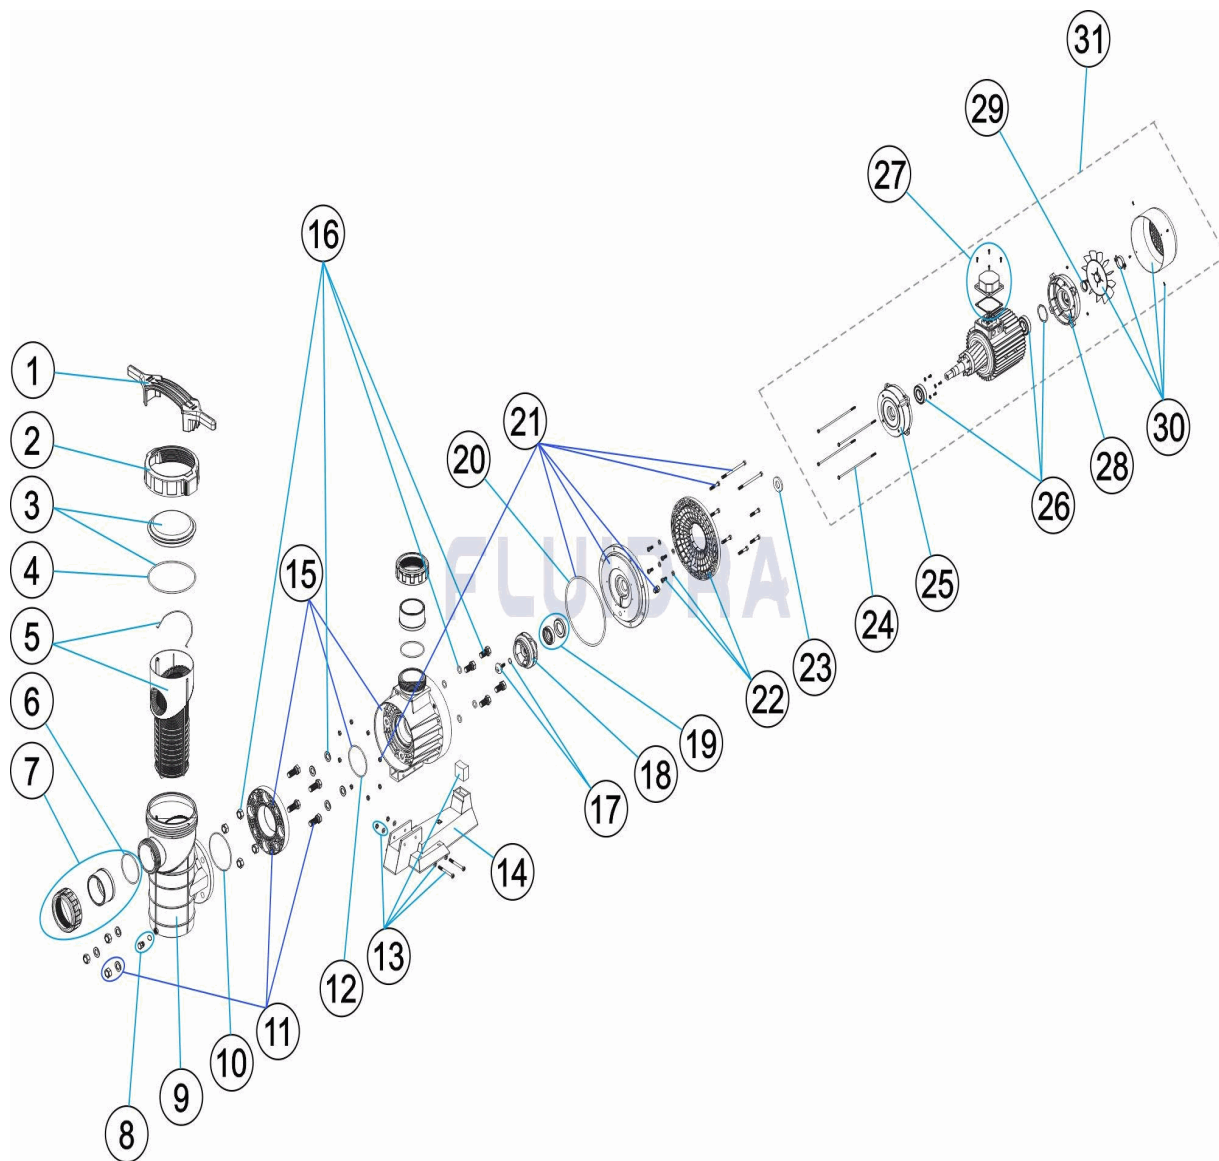

CODICE **25493, 25494, 25495**

DESCRIZIONE: **POMPA SHARK 3,5-4,5-5,5 HP**

ITALIANO

POS	CODICE	DESCRIZIONE	QUANTITA'	POS	CODICE	DESCRIZIONE	QUANTITA'
1	4405010379	CHIAVE GHIERA		14	4405010315	PIEDE POMPA	
2	4404180102	GHIERA COPERCHIO		15	* 4405010307	CORPO POMPA 3,5 HP	
3	4405010302	COPERCHIO PREFILTRO		15	* 4405010308	CORPO POMPA 4,5 HP	
4	4405010373	O-RING D 192X5		15	* 4405010309	CORPO POMPA 5,5 HP	
5	4405010304	CESTO PREFILTRO		16	4405010311	BULLONERIA CORPO POMPA	
6	4405010375	GUARNIZIONI ASPIRAZIONE / MANDATA		17	4405010338	TAPPO RUOTA	
7	4405010306	MANICOTTI DI UNIONE D.90		18	* 4405010323	RUOTA 3,5 HP III 50 HZ	
8	4404121107	COPERCHIO 1/4' VALVOLA		18	* 4405010324	RUOTA 4,5 HP III 50 HZ	
8	4405010312	TAPPO SCARICO 3/8'		18	* 4405010325	RUOTA 5,5 HP III 50 HZ	
9	4405040701	PREFILTRO 8L		19	4405011315	GUARNIZIONE MECCANICA	
10	4405010377	O-RING D 124X3,5		20	4405010378	O-RING D 226X6	
11	4405010380	BULLONERIA FISSAGGIO + FLANGIA		21	* 4405010334	FLANGIA TENUTA MECCANICA 3,5 HP	
12	4405010376	O-RING D 100X4		21	* 4405010335	FLANGIA TENUTA MECCANICA 4,5 - 5,5 HP	

* SI FACCIA RIFERIMENTO AL FOGLIO DELLE OSSERVAZIONI