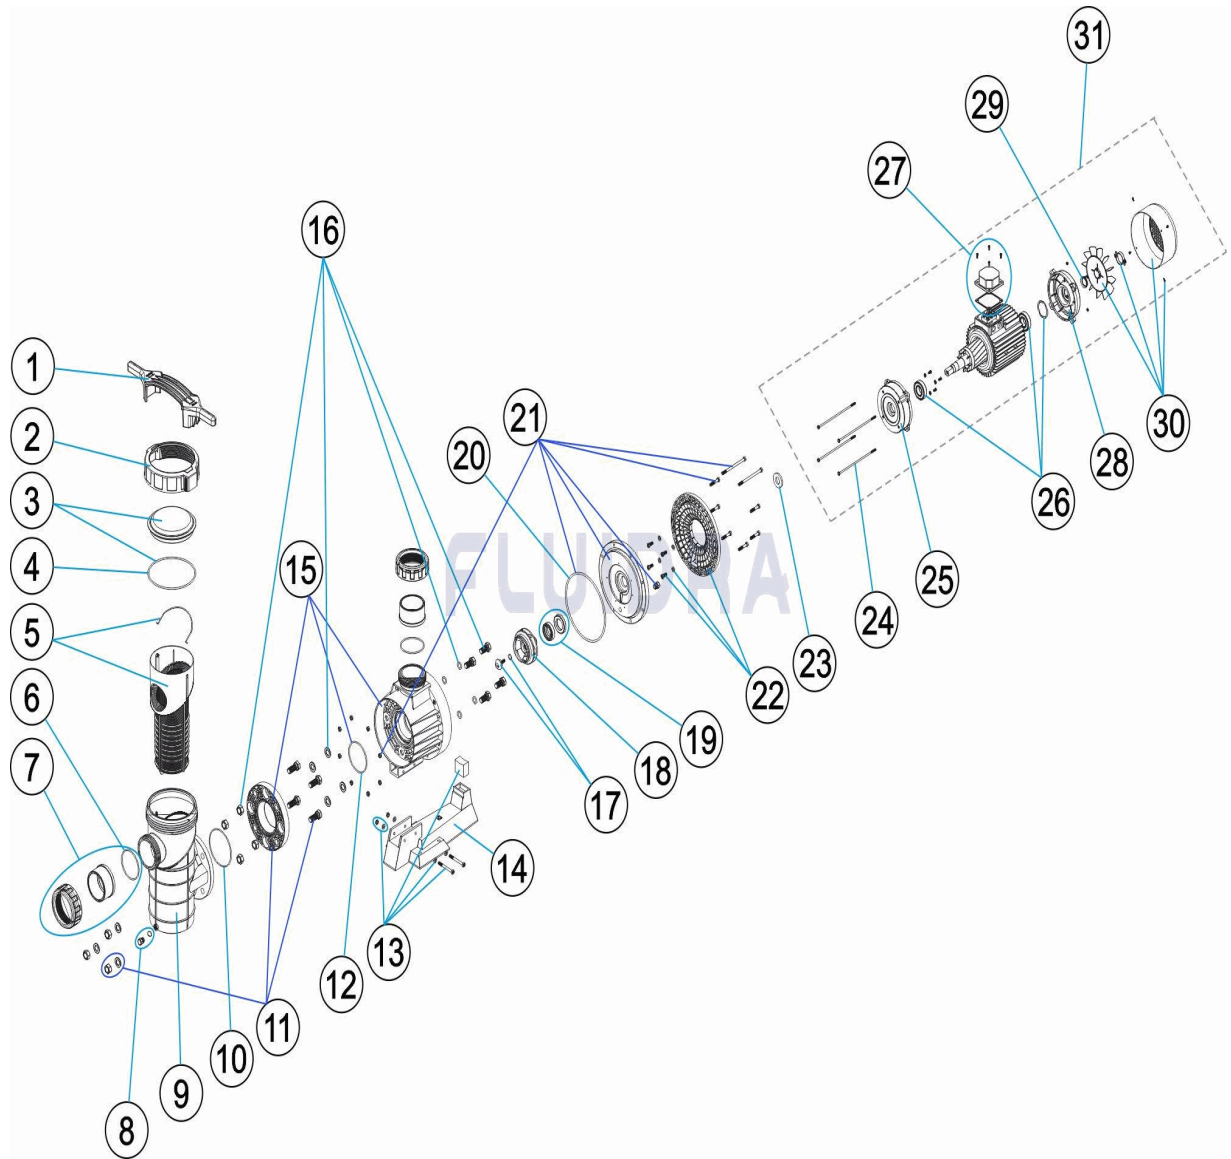

CODIGO **25493, 25494, 25495**

DESCRIPCION: **BOMBA SHARK 3,5-4,5-5,5 HP**

ESPAÑOL

POS	CODIGO	DESCRIPCION	CANTIDAD	POS	CODIGO	DESCRIPCION	CANTIDAD
1	4405010379	LLAVE TUERCA		14	4405010315	PIE BOMBA	
2	4404180102	TUERCA TAPA		15	* 4405010307	CUERPO BOMBA 3,5 HP	
3	4405010302	TAPA PREFILTRO		15	* 4405010308	CUERPO BOMBA 4,5 HP	
4	4405010373	JUNTA TORICA D 192X5		15	* 4405010309	CUERPO BOMBA 5,5 HP	
5	4405010304	CESTO PREFILTRO		16	4405010311	TORNILLERÍA CUERPO BOMBA	
6	4405010375	JUNTAS ASPIRACION/IMPULSION		17	4405010338	TAPÓN RODETE	
7	4405010306	ACCESORIOS ENLACE D.90		18	* 4405010323	RODETE 3,5 HP III 50 HZ	
8	4404121107	TAPON ¼ VALVULA		18	* 4405010324	RODETE 4,5 HP III 50 HZ	
8	4405010312	TAPONES PURGA 3/8"		18	* 4405010325	RODETE 5,5 HP III 50 HZ	
9	4405040701	PREFILTRO 8L		19	4405011315	JUNTA MECANICA	
10	4405010377	JUNTA TORICA D 124X3,5		20	4405010378	JUNTA TORICA D 226X6	
11	4405010380	TORNILLERIA FIJACION + BRIDA		21	* 4405010334	BRIDA SELLO MECÁNICO 3,5 HP	
12	4405010376	JUNTA TORICA D 100X4		21	* 4405010335	BRIDA SELLO MECÁNICO 4,5 - 5,5 HP	