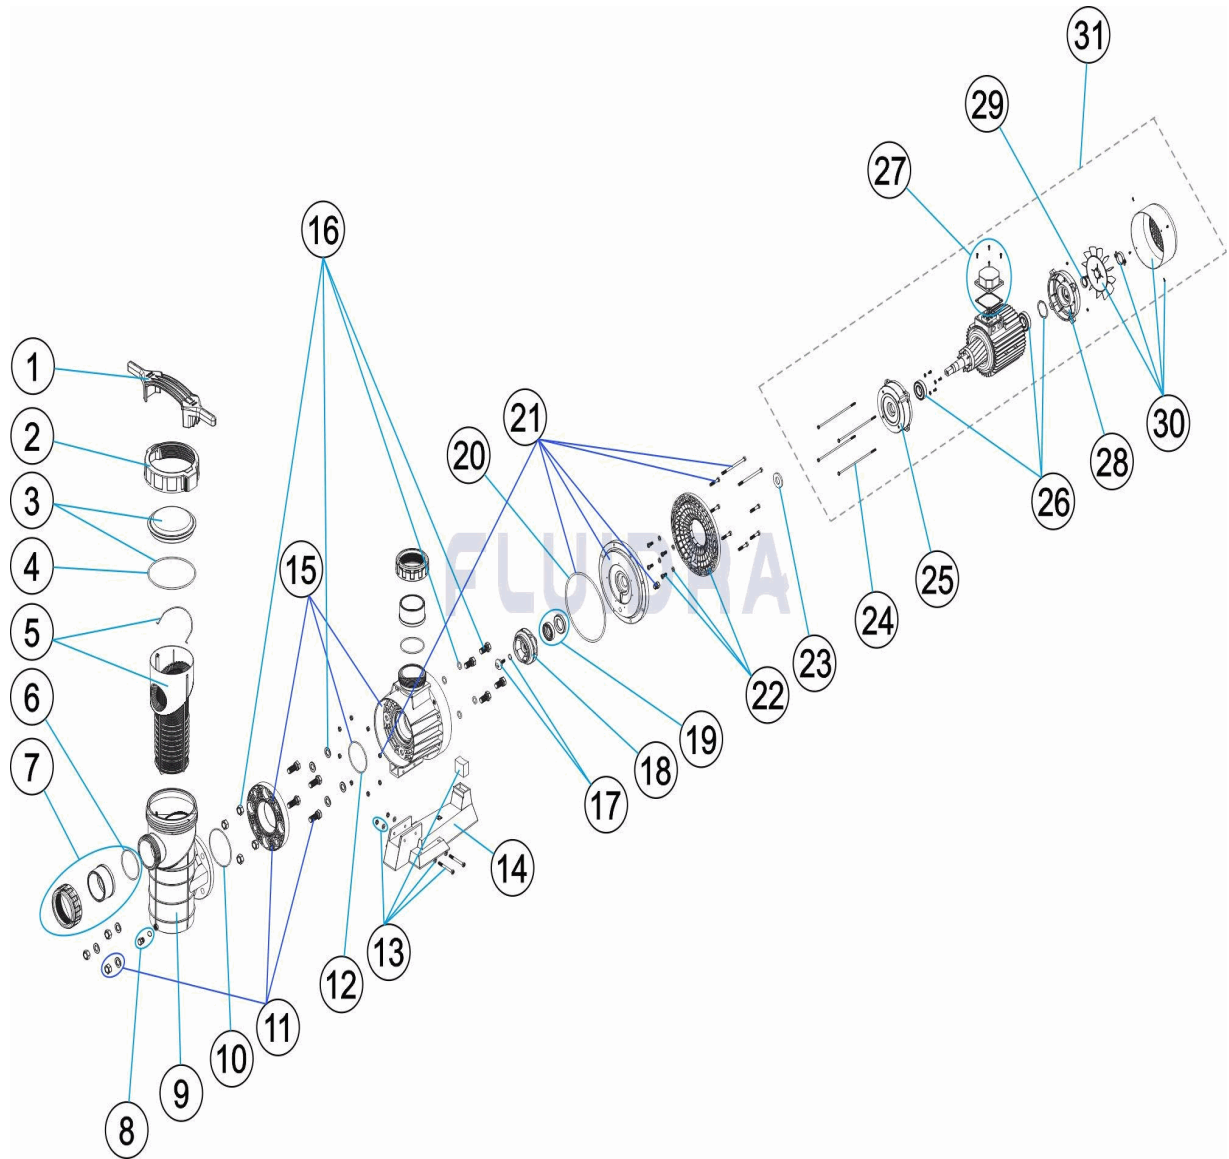

CODIGO **25493, 25494, 25495**

DESCRIÇÃO: **BOMBA SHARK 3,5-4,5-5,5 HP**

PORTUGUES

POS	CODIGO	DESCRIÇÃO	JANTIDADE	POS	CODIGO	DESCRIÇÃO	JANTIDADE
1	4405010379	CHAVE PORCA		14	4405010315	PÉ BOMBA	
2	4404180102	PORCA TAMPA		15	* 4405010307	CORPO BOMBA 3,5 HP	
3	4405010302	TAMPA PRÉ-FILTRO		15	* 4405010308	CORPO BOMBA 4,5 HP	
4	4405010373	JUNTA TÓRICA D 192X5		15	* 4405010309	CORPO BOMBA 5,5 HP	
5	4405010304	CESTO PRÉ-FILTRO		16	4405010311	PARAFUSOS CORPO BOMBA	
6	4405010375	JUNTAS ASPIRAÇÃO / IMPULSÃO		17	4405010338	TAMPO RODIZIO	
7	4405010306	ACESSÓRIOS DE UNIÃO D.90		18	* 4405010323	RODÍZIO 3,5 HP III 50 HZ	
8	4404121107	TAMPÃO 1/4" VÁLVULA		18	* 4405010324	RODÍZIO 4,5 HP III 50 HZ	
8	4405010312	TAMPÃO PURGA 3/8"		18	* 4405010325	RODÍZIO 5,5 HP III 50 HZ	
9	4405040701	PRÉ-FILTRO 8L		19	4405011315	JUNTA MECÂNICA	
10	4405010377	JUNTA TÓRICA D 124X3,5		20	4405010378	JUNTA TÓRICA D 226X6	
11	4405010380	PARAFUSOS FIXAÇÃO + FLANGE		21	* 4405010334	FLANGE DO SELO MECÂNICO 3,5 HP	
12	4405010376	JUNTA TÓRICA D 100X4		21	* 4405010335	FLANGE DO SELO MECÂNICO 4,5 - 5,5 HP	

* VEJA A FICHA DE OBSERVAÇÕES