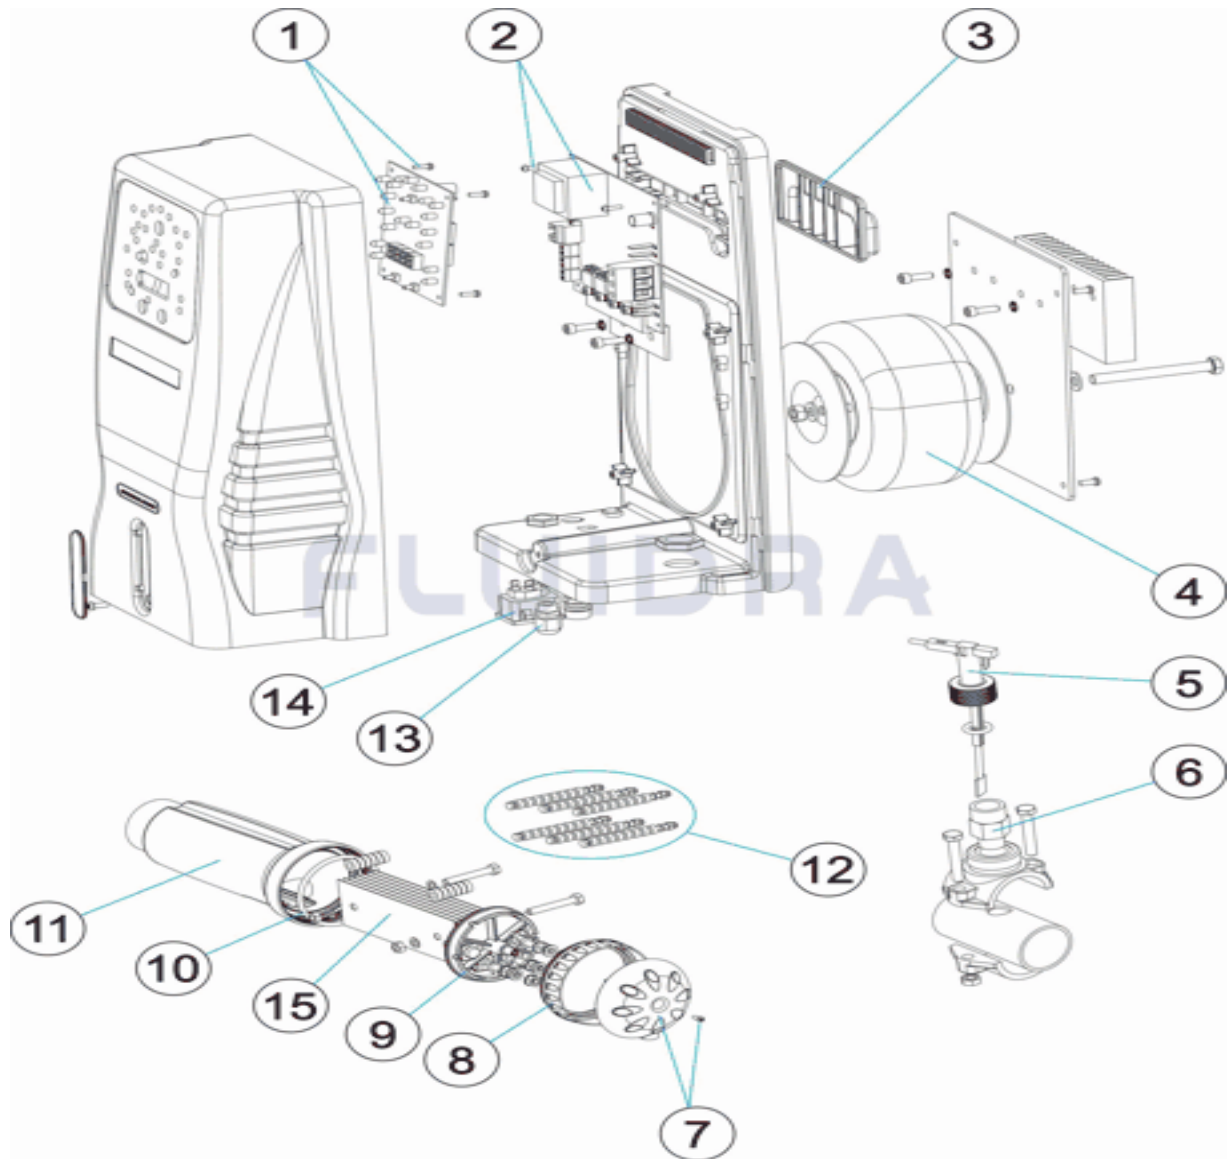

CODE 42350, 42350-AM, 42351, 42351-AM, 42352, 42352-AM

DESCRIPTION: SYSTÈME ÉLECTROLYSE SMART PLUS

FRANCAIS

POS	CODE	DESCRIPTION	QUANTITE	POS	CODE	DESCRIPTION	QUANTITE
1	4408041201	CARTE D'INDICATION (SM+/EL)		6	4408041210	MANCHON PE 1/2" - 3/4"	
2	* 4408041207	CARTE PUISSANCE AC-12		7	4408041117	COUVERCLE PROTECTION CONTACTS	
2	* 4408040342	CARTE PUISSANCE AC-12 EAU DE MER		8	4408041123	ANNEAU FILETÉ CELLULE	
2	* 4408041115	CARTE PUISSANCE AC-22		9	4408040074	ÉLECTRODES DE RECHANGE SUPPORT O	
2	* 4408040345	CARTE PUISSANCE AC-22 EAU DE MER		10	4408041118	JOINT TORIQUE CELLULE	
2	* 4408041208	CARTE PUISSANCE AC-30		11	4408041122	CORPS CELLULE	
2	* 4408040348	CARTE PUISSANCE AC-30 EAU DE MER		12	4408040073	KIT ANCRAGE ÉLECTRODES KIT	
3	4408041101	BASE PAROI CONTRÔLEUR		13	* 4408041113	FUSIBLE 2A	
4	* 4408041106	TRANSFORMATEUR PUISSANCE 190VA		13	* 4408041114	FUSIBLE 3A	
4	* 4408040351	TRANSFORMATEUR 160VA EAU DE MER		13	* 4408041204	FUSIBLE 4A	
4	* 4408041107	TRANSFORMATEUR PUISSANCE 370VA		14	4408040523	PORTE-FUSIBLES 5X20 CHASSIS	
4	* 4408040352	TRANSFORMATEUR 310VA EAU DE MER		15	* 60588	RECHANGE ÉLECTRODE	
4	* 4408041202	TRANSFORMATEUR PUISSANCE 480VA		15	* 60589	RECHANGE ÉLECTRODE	