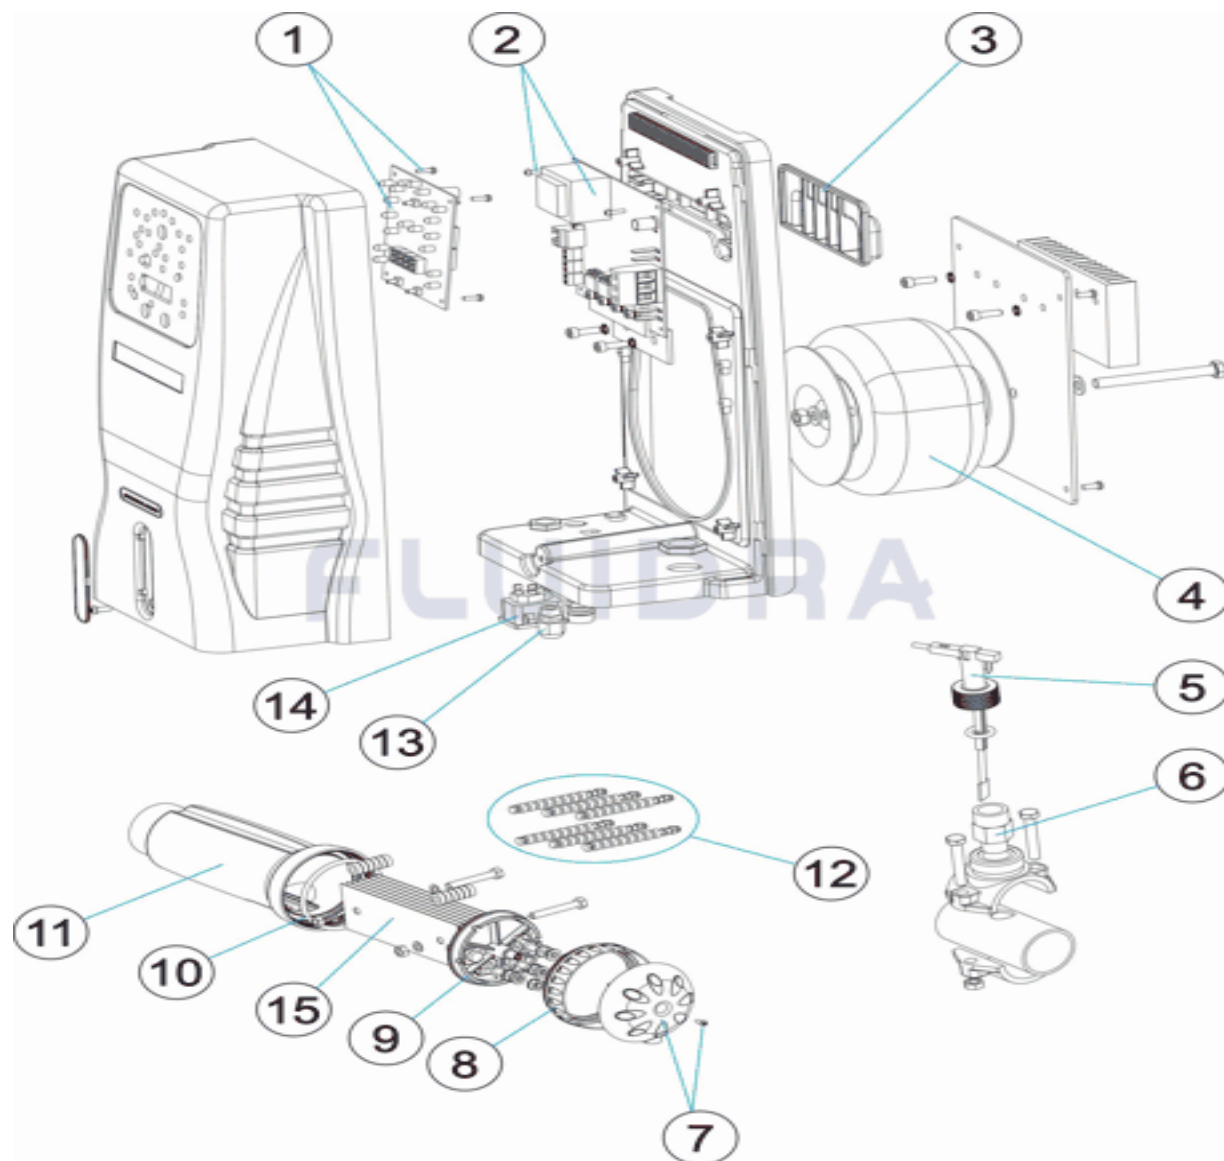

CODIGO 42350, 42350-AM, 42351, 42351-AM, 42352, 42352-AM

DESCRIÇÃO: SISTEMA ELECTRÓLISE SMART PLUS

PORTUGUES

POS	CODIGO	DESCRIÇÃO	JANTIDADE	POS	CODIGO	DESCRIÇÃO	JANTIDADE
1	4408041201	TARJETA INDICAÇÃO (SM+/EL)		6	4408041210	UNIÃO PE 1/2" - 3/4"	
2	* 4408041207	TARJETA POTÊNCIA AC-12		7	4408041117	TAMPA PROTECÇÃO CONTACTOS	
2	* 4408040342	TARJETA POTÊNCIA AC-12 AGUA DO MAR		8	4408041123	ANEL ROSQUEADO CÉLULA	
2	* 4408041115	TARJETA POTÊNCIA AC-22		9	4408040074	ELETRODOS DE REPOSIÇÃO APOIO ABER'	
2	* 4408040345	TARJETA POTÊNCIA AC-22 AGUA DO MAR		10	4408041118	JUNTA TÓRICA CÉLULA	
2	* 4408041208	TARJETA POTÊNCIA AC-30		11	4408041122	CORPO CÉLULA	
2	* 4408040348	TARJETA POTÊNCIA AC-30 AGUA DO MAR		12	4408040073	KIT ÂNCORA ELETRODOS KIT	
3	4408041101	BASE PAREDE CONTROLADOR		13	* 4408041113	FUSÍVEL 2A	
4	* 4408041106	TRANSFORMADOR POTÊNCIA 190VA		13	* 4408041114	FUSÍVEL 3A	
4	* 4408040351	TRANSFORMADOR 160VA AGUA DO MAR		13	* 4408041204	FUSÍVEL 4A	
4	* 4408041107	TRANSFORMADOR POTÊNCIA 370VA		14	4408040523	PORTAFUSIVEIS 5X20 CHASIS	
4	* 4408040352	TRANSFORMADOR 310VA AGUA DO MAR		15	* 60588	SOBRESSALENTE ELÉCTRODO	
4	* 4408041202	TRANSFORMADOR POTÊNCIA 480VA		15	* 60589	SOBRESSALENTE ELÉCTRODO	

* VEJA A FICHA DE OBSERVAÇÕES