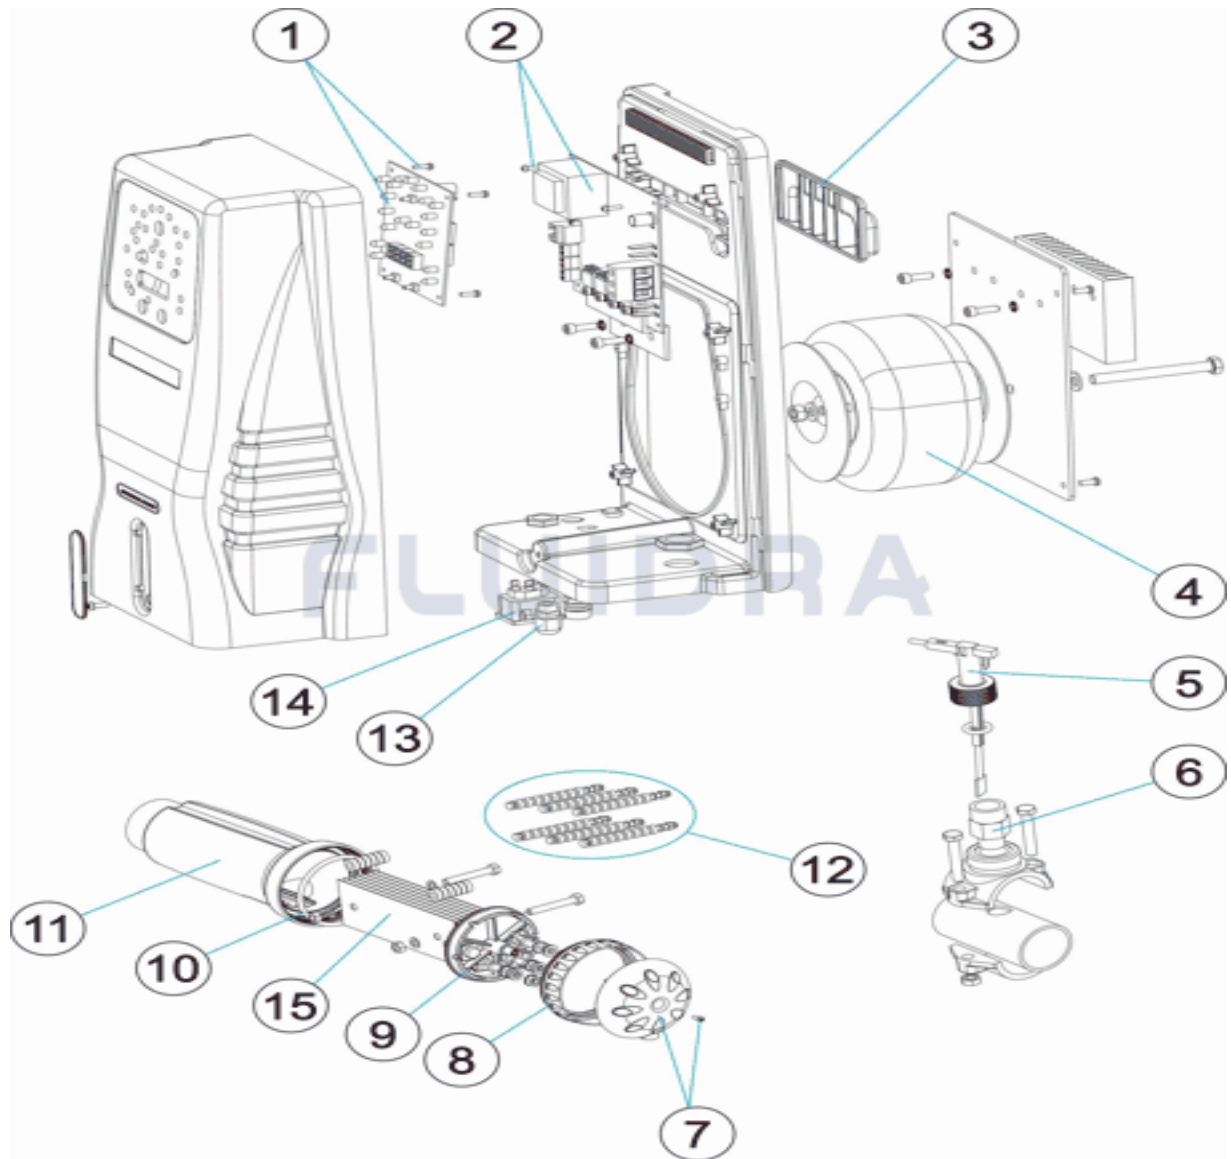

CODIGO **42350, 42350-AM, 42351, 42351-AM, 42352, 42352-AM**

DESCRIPCION: **SISTEMA ELECTROLISIS SMART PLUS**

ESPAÑOL

POS	CODIGO	DESCRIPCION	CANTIDAD	POS	CODIGO	DESCRIPCION	CANTIDAD
1	4408041201	TARJETA VISUALIZ. ELECTROLISIS (SM+/E)		6	4408041210	REDUCCION ROSCADA 3/4" 1/2"	
2	* 4408041207	TARJETA POTENCIA AC-12		7	4408041117	TAPA PROTECCION CONTACTOS	
2	* 4408040342	TARJETA POTENCIA AC-12 AGUA DE MAR		8	4408041123	ANILLO ROSCADO CELULA	
2	* 4408041115	TARJETA POTENCIA AC-22		9	4408040074	SOPORTE ELECTRODO ABIERTO SM/SM+/I	
2	* 4408040345	TARJETA POTENCIA AC-22 AGUA DE MAR		10	4408041118	JUNTA TORICA CIERRE	
2	* 4408041208	TARJETA POTENCIA AC-30		11	4408041122	CUERPO CELULA	
2	* 4408040348	TARJETA POTENCIA AC-30 AGUA MAR		12	4408040073	KIT ANCLAJE ELECTRODOS DOMESTICO	
3	4408041101	SOPORTE PARED CONTROLADOR		13	* 4408041113	FUSIBLE 2A	
4	* 4408041106	TRANSFORMADOR 190 VA		13	* 4408041114	FUSIBLE 3A	
4	* 4408040351	TRANSFORMADOR 160 VA AGUA DE MAR		13	* 4408041204	FUSIBLE 4A	
4	* 4408041107	TRANSFORMADOR 370 VA		14	4408040523	PORTAFUSIBLE 5X20 CHASIS	
4	* 4408040352	TRANSFORMADOR 310 VA AGUA DE MAR		15	* 60588	RECAMBIO ELECTRODO	
4	* 4408041202	TRANSFORMADOR 480 VA		15	* 60589	RECAMBIO ELECTRODO	