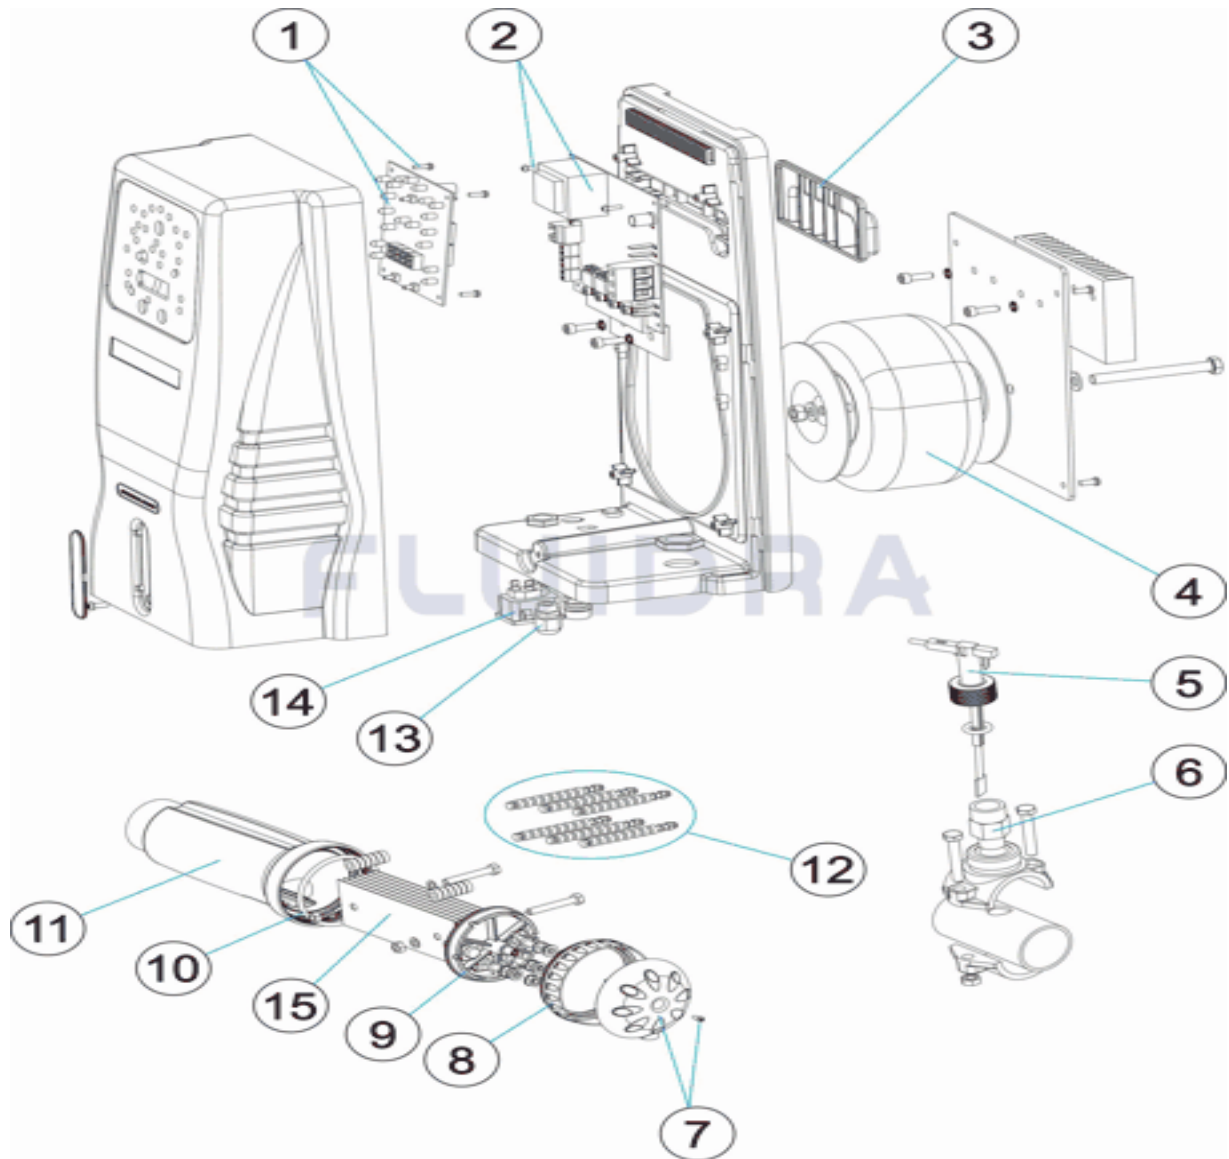

CODE 42350, 42350-AM, 42351, 42351-AM, 42352, 42352-AM

BESCHREIBUNG: ELEKTROLYTSYSTEM SMART PLUS

DEUTSCH

POS	CODE	BESCHREIBUNG	MENGE	POS	CODE	BESCHREIBUNG	MENGE
1	4408041201	VISUALISIERPLATINE (SM+/EL)		6	4408041210	REDUZIERSTÜCK GEWINDE 3/4" 1/2"	
2	* 4408041207	LEISTUNGSPLATINE AC - 12		7	4408041117	SICHERHEITSDABDECKUNG KONTAKTE	
2	* 4408040342	LEISTUNGSPLATINE AC - 12 MEERWASSEI		8	4408041123	GEWINDERING ZELLE	
2	* 4408041115	LEISTUNGSPLATINE AC - 22		9	4408040074	HALTERUNG ELEKTRODE OFFEN SM / SM	
2	* 4408040345	LEISTUNGSPLATINE AC - 22 MEERWASSEI		10	4408041118	SCHLIESSRING	
2	* 4408041208	LEISTUNGSPLATINE AC - 30		11	4408041122	GEHÄUSE ZELLE	
2	* 4408040348	LEISTUNGSPLATINE AC-30 MEERWASSER		12	4408040073	KIT VERANKERUNG ELEKTRODEN	
3	4408041101	WANDHALTERUNG STEUERUNG		13	* 4408041113	SICHERUNG 2 A	
4	* 4408041106	TRAFO 190 VA		13	* 4408041114	SICHERUNG 3 A	
4	* 4408040351	TRAFO MEERWASSER 160 VA		13	* 4408041204	SICHERUNG 4 A	
4	* 4408041107	TRAFO 370 VA		14	4408040523	SICHERUNGSSITZ 5 X 20 RAHMEN	
4	* 4408040352	TRAFO MEERWASSER 310 VA		15	* 60588	ERSATZTEIL ELEKTRODE	
4	* 4408041202	TRAFO 480 VA		15	* 60589	ERSATZTEIL ELEKTRODE	

* SIEHE ANMERKUNGSBLATT