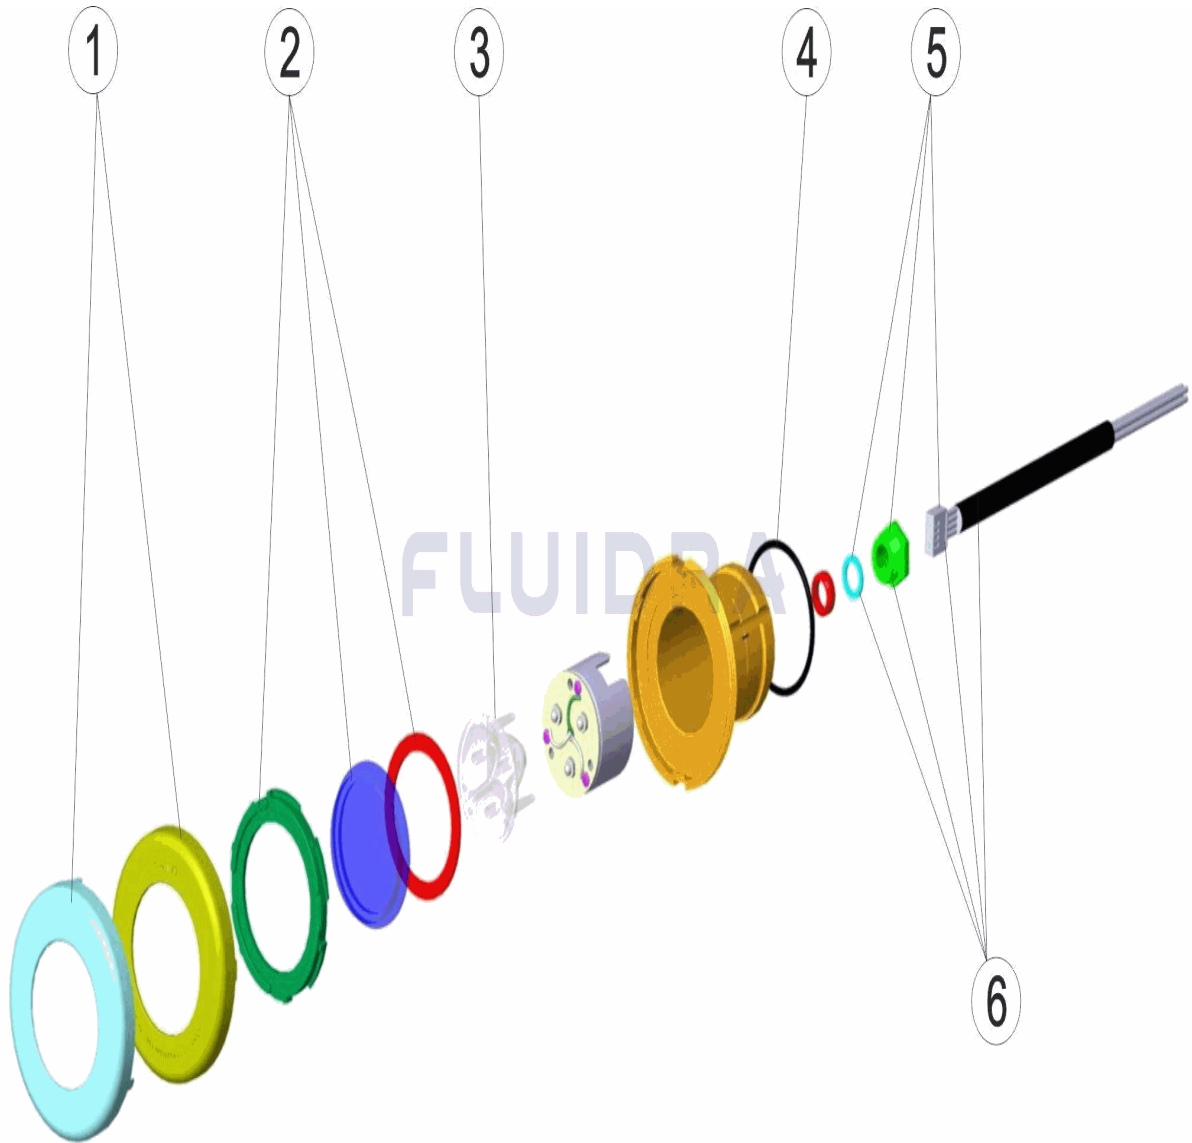

CODE **36651**

DESCRIPTION: **PROJECTEUR MINI LEDS RGB ENJ. INOX FIXATION RAPIDE**

**FRANCAIS**

POS	CODE	DESCRIPTION	QUANTITE	POS	CODE	DESCRIPTION	QUANTITE
1	4403014801	ENJOLIVEUR DE PROJECTEUR MINI INOX.		4	4403011406	JOINT TORIQUE PROJECTEUR	
2	4403012003	LENTILLE COMPLETE		5	4403014706	PRESSE-ETOUPE PROJECTEUR PG-11	
3	4403014703	REFLECTEUR		6	4403014707	CABLE PROJECTEUR PG-11	

CODE **36651**

DESCRIPTION: **FAST ANCHORING MINI LED LIGHT RGB STAINLESS STEEL TRIM**

**ENGLISH**

POS	CODE	DESCRIPTION	QUANTITY	POS	CODE	DESCRIPTION	QUANTITY
1	4403014801	S. S. LIGHT FACEPLATE MINI		4	4403011406	LIGHT O RING	
2	4403012003	LENS KIT		5	4403014706	LIGHT PACKING GLAND PG-11	
3	4403014703	REFLECTOR		6	4403014707	LIGHT CABLE PG-11	

CODICE **36651**

DESCRIZIONE: **PROIETTORE MINI LEDS RGB PLACCA INOX ANCORAGGIO RAPIDO**

**ITALIANO**

POS	CODICE	DESCRIZIONE	QUANTITA'	POS	CODICE	DESCRIZIONE	QUANTITA'
1	4403014801	ANELLO FRONTALE FARO MINI INOX.		4	4403011406	O-RING FARO	
2	4403012003	LENTE COMPLETA		5	4403014706	PRESSACAVI FARO PG-11	
3	4403014703	RIFLETTORE		6	4403014707	CAVO FARO PG-11	