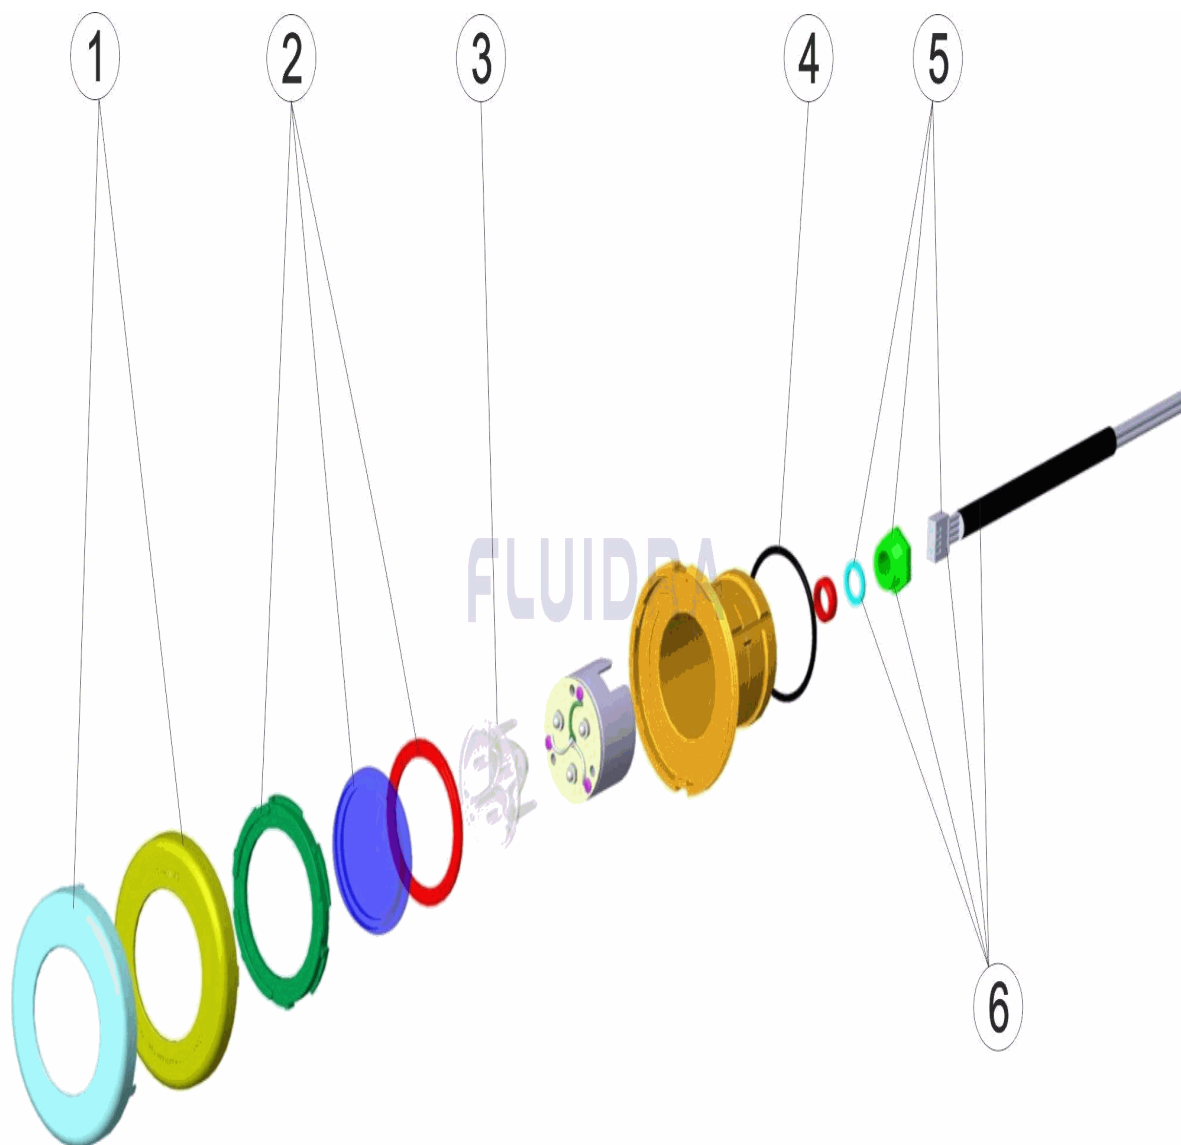

CODE **36651**

DESCRIPTION: **FAST ANCHORING MINI LED LIGHT RGB STAINLESS STEEL TRIM**

**ENGLISH**

POS	CODE	DESCRIPTION	QUANTITY	POS	CODE	DESCRIPTION	QUANTITY
1	4403014801	S. S. LIGHT FACEPLATE MINI	4	4	4403011406	LIGHT O RING	
2	4403012003	LENS KIT	5	5	4403014706	LIGHT PACKING GLAND PG-11	
3	4403014703	REFLECTOR	6	6	4403014707	LIGHT CABLE PG-11	

CODICE **36651**

DESCRIZIONE: **PROIETTORE MINI LEDS RGB PLACCA INOX ANCORAGGIO RAPIDO**

**ITALIANO**

POS	CODICE	DESCRIZIONE	QUANTITA'	POS	CODICE	DESCRIZIONE	QUANTITA'
1	4403014801	ANELLO FRONTALE FARO MINI INOX.	4	4403011406	O-RING FARO		
2	4403012003	LENTE COMPLETA	5	4403014706	PRESSACAVI FARO PG-11		
3	4403014703	RIFLETTORE	6	4403014707	CAVO FARO PG-11		