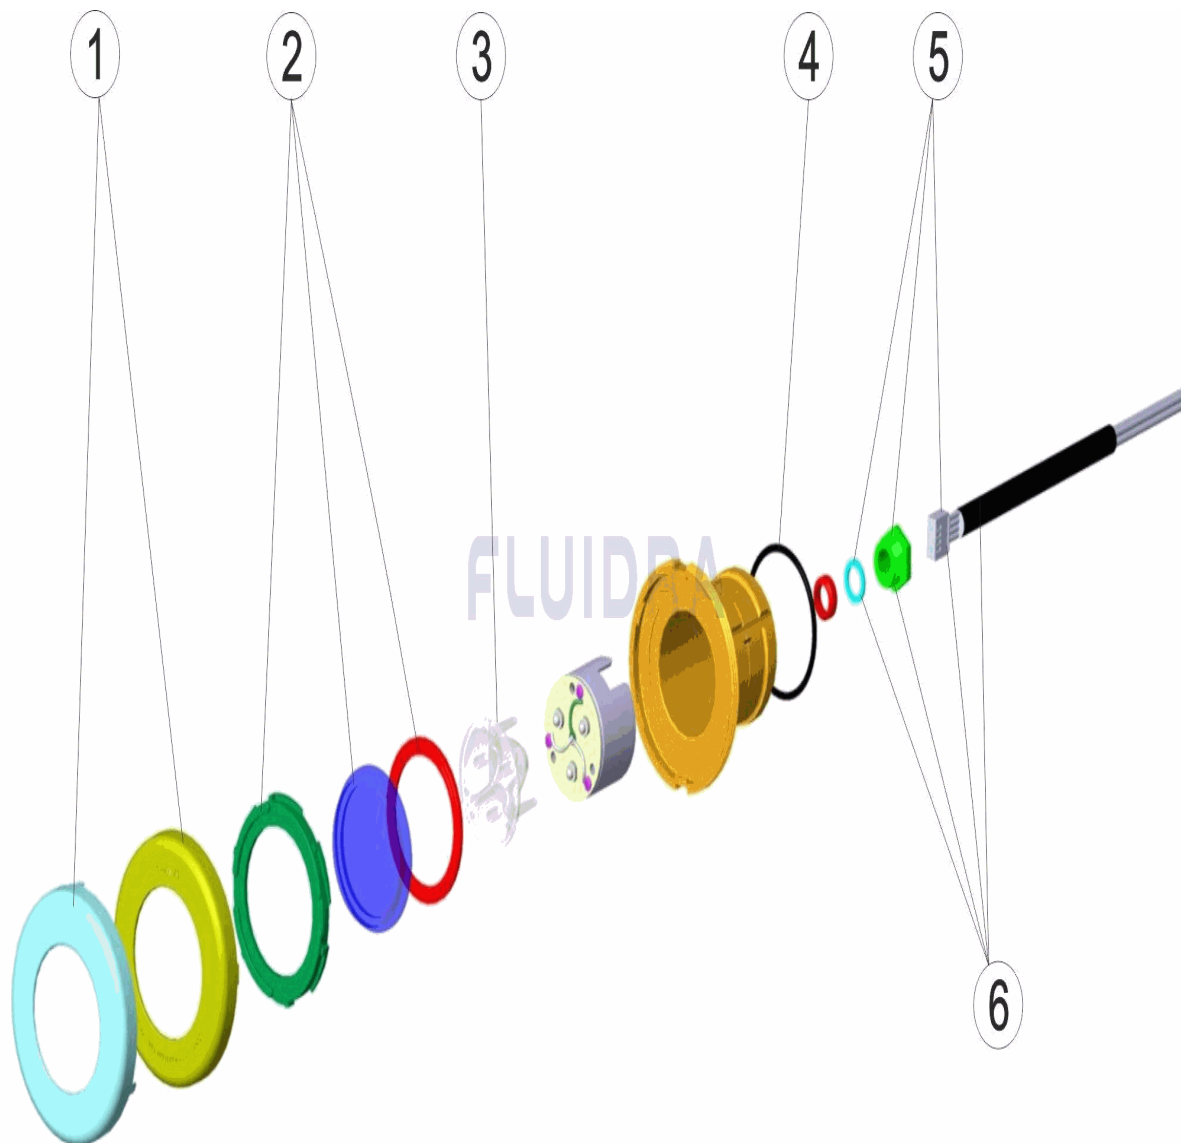

CODE **36651**

DESCRIPTION: **FAST ANCHORING MINI LED LIGHT RGB STAINLESS STEEL TRIM**

**ENGLISH**

POS	CODE	DESCRIPTION	QUANTITY	POS	CODE	DESCRIPTION	QUANTITY
1	4403014801	S. S. LIGHT FACEPLATE MINI	4	4	4403011406	LIGHT O RING	
2	4403012003	LENS KIT	5	5	4403014706	LIGHT PACKING GLAND PG-11	
3	4403014703	REFLECTOR	6	6	4403014707	LIGHT CABLE PG-11	

CODICE **36651**

DESCRIZIONE: **PROIETTORE MINI LEDS RGB PLACCA INOX ANCORAGGIO RAPIDO**

**ITALIANO**

POS	CODICE	DESCRIZIONE	QUANTITA'	POS	CODICE	DESCRIZIONE	QUANTITA'
1	4403014801	ANELLO FRONTALE FARO MINI INOX.	4	4403011406	O-RING FARO		
2	4403012003	LENTE COMPLETA	5	4403014706	PRESSACAVI FARO PG-11		
3	4403014703	RIFLETTORE	6	4403014707	CAVO FARO PG-11		

CODE **36651**

BESCHREIBUNG: **UWS MINI LED RGB BLENDE EDELSTAHL SCHNELLVERANKERUNG**

**DEUTSCH**

POS	CODE	BESCHREIBUNG	MENGE	POS	CODE	BESCHREIBUNG	MENGE
1	4403014801	BLLENDE MINI-UWS EDELSTAHL		4	4403011406	O-RING UWS	
2	4403012003	LINSE KOMPLETT		5	4403014706	QUETSCHVERSCHRAUBUNG UWS PG11	
3	4403014703	REFLEKTOR		6	4403014707	UWS-KABEL PG11	