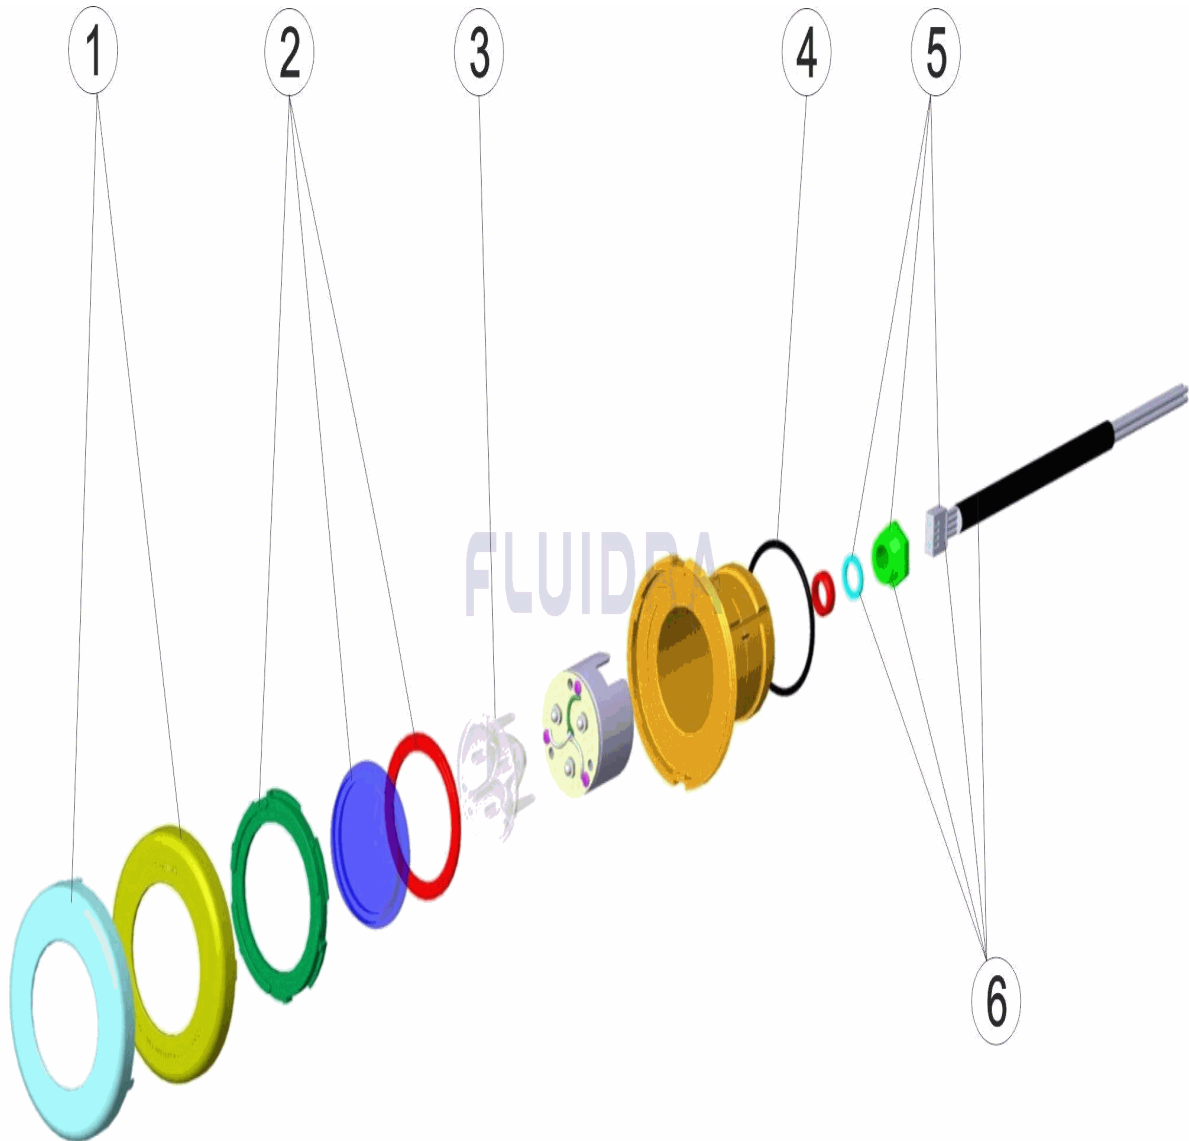

CODIGO **36651**

DESCRIPCION: **PROYECTOR MINI LEDS RGB EMB. INOX. ANCLAJE RAPIDO**

**ESPAÑOL**

POS	CODIGO	DESCRIPCION	CANTIDAD	POS	CODIGO	DESCRIPCION	CANTIDAD
1	4403014801	EMBELLECEDOR PROYECTOR MINI INOX.	4	4403011406	JUNTA TORICA PROYECTOR		
2	4403012003	LENTE COMPLETA	5	4403014706	PRENSAESTOPAS PROYECTOR PG-11		
3	4403014703	REFLECTOR	6	4403014707	CABLE PROYECTOR PG-11		

CODE **36651**

DESCRIPTION: **PROJECTEUR MINI LEDS RGB ENJ. INOX FIXATION RAPIDE**

**FRANCAIS**

POS	CODE	DESCRIPTION	QUANTITE	POS	CODE	DESCRIPTION	QUANTITE
1	4403014801	ENJOLIVEUR DE PROJECTEUR MINI INOX.	4	4403011406	JOINT TORIQUE PROJECTEUR		
2	4403012003	LENTILLE COMPLETE	5	4403014706	PRESSE-ETOUPE PROJECTEUR PG-11		
3	4403014703	REFLECTEUR	6	4403014707	CABLE PROJECTEUR PG-11		

CODE **36651**

DESCRIPTION: **FAST ANCHORING MINI LED LIGHT RGB STAINLESS STEEL TRIM**

**ENGLISH**

POS	CODE	DESCRIPTION	QUANTITY	POS	CODE	DESCRIPTION	QUANTITY
1	4403014801	S. S. LIGHT FACEPLATE MINI	4	4	4403011406	LIGHT O RING	
2	4403012003	LENS KIT	5	5	4403014706	LIGHT PACKING GLAND PG-11	
3	4403014703	REFLECTOR	6	6	4403014707	LIGHT CABLE PG-11	

CODICE **36651**

DESCRIZIONE: **PROIETTORE MINI LEDS RGB PLACCA INOX ANCORAGGIO RAPIDO**

**ITALIANO**

POS	CODICE	DESCRIZIONE	QUANTITA'	POS	CODICE	DESCRIZIONE	QUANTITA'
1	4403014801	ANELLO FRONTALE FARO MINI INOX.	4	4403011406	O-RING FARO		
2	4403012003	LENTE COMPLETA	5	4403014706	PRESSACAVI FARO PG-11		
3	4403014703	RIFLETTORE	6	4403014707	CAVO FARO PG-11		