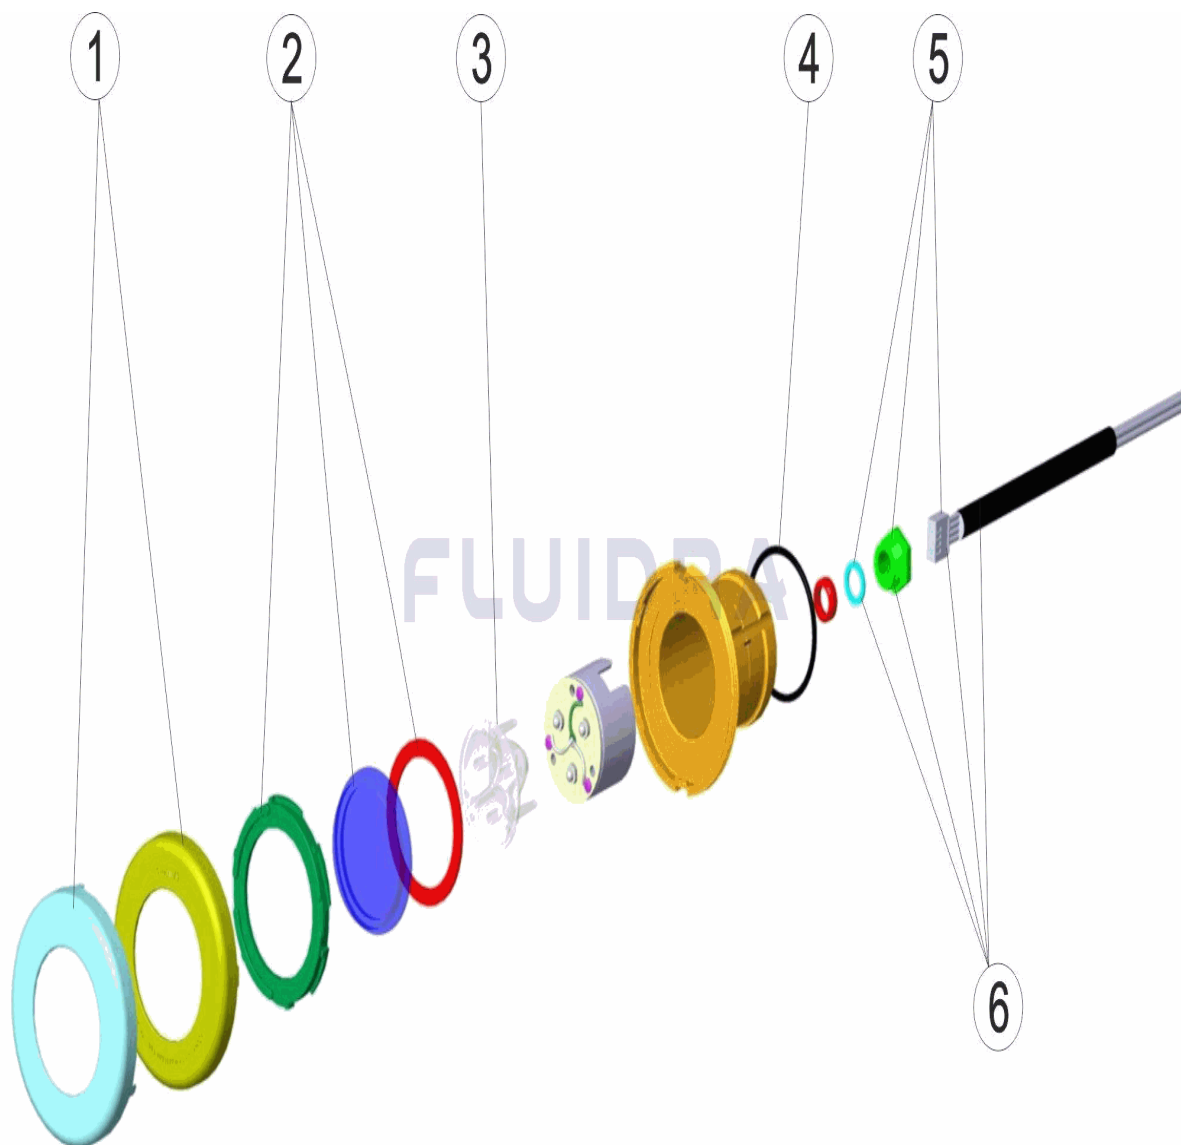

CODIGO **36651**

DESCRIPCION: **PROYECTOR MINI LEDS RGB EMB. INOX. ANCLAJE RAPIDO**

**ESPAÑOL**

POS	CODIGO	DESCRIPCION	CANTIDAD	POS	CODIGO	DESCRIPCION	CANTIDAD
1	4403014801	EMBELLECEDOR PROYECTOR MINI INOX.		4	4403011406	JUNTA TORICA PROYECTOR	
2	4403012003	LENTE COMPLETA		5	4403014706	PRENSAESTOPAS PROYECTOR PG-11	
3	4403014703	REFLECTOR		6	4403014707	CABLE PROYECTOR PG-11	

CODE **36651**

DESCRIPTION: **PROJECTEUR MINI LEDS RGB ENJ. INOX FIXATION RAPIDE**

**FRANCAIS**

POS	CODE	DESCRIPTION	QUANTITE	POS	CODE	DESCRIPTION	QUANTITE
1	4403014801	ENJOLIVEUR DE PROJECTEUR MINI INOX.		4	4403011406	JOINT TORIQUE PROJECTEUR	
2	4403012003	LENTILLE COMPLETE		5	4403014706	PRESSE-ETOUPE PROJECTEUR PG-11	
3	4403014703	REFLECTEUR		6	4403014707	CABLE PROJECTEUR PG-11	

CODE **36651**

DESCRIPTION: **FAST ANCHORING MINI LED LIGHT RGB STAINLESS STEEL TRIM**

**ENGLISH**

POS	CODE	DESCRIPTION	QUANTITY	POS	CODE	DESCRIPTION	QUANTITY
1	4403014801	S. S. LIGHT FACEPLATE MINI		4	4403011406	LIGHT O RING	
2	4403012003	LENS KIT		5	4403014706	LIGHT PACKING GLAND PG-11	
3	4403014703	REFLECTOR		6	4403014707	LIGHT CABLE PG-11	

CODICE **36651**

DESCRIZIONE: **PROIETTORE MINI LEDS RGB PLACCA INOX ANCORAGGIO RAPIDO**

**ITALIANO**

POS	CODICE	DESCRIZIONE	QUANTITA'	POS	CODICE	DESCRIZIONE	QUANTITA'
1	4403014801	ANELLO FRONTALE FARO MINI INOX.		4	4403011406	O-RING FARO	
2	4403012003	LENTE COMPLETA		5	4403014706	PRESSACAVI FARO PG-11	
3	4403014703	RIFLETTORE		6	4403014707	CAVO FARO PG-11	