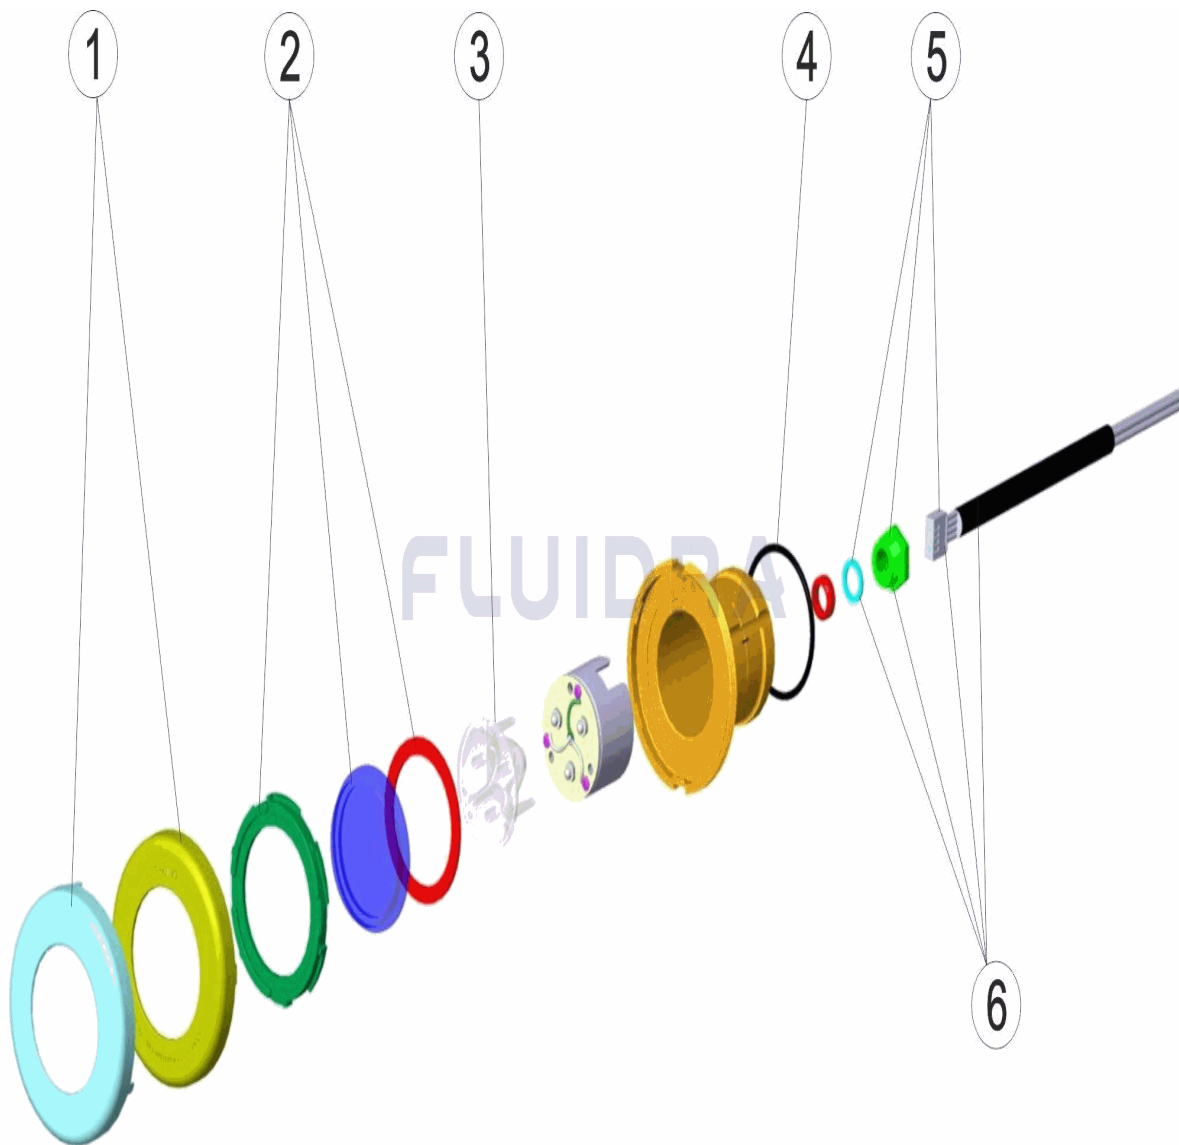

CODIGO **36651**

DESCRIPCION: **PROYECTOR MINI LEDS RGB EMB. INOX. ANCLAJE RAPIDO**

**ESPAÑOL**

POS	CODIGO	DESCRIPCION	CANTIDAD	POS	CODIGO	DESCRIPCION	CANTIDAD
1	4403014801	EMBELLECEDOR PROYECTOR MINI INOX.		4	4403011406	JUNTA TORICA PROYECTOR	
2	4403012003	LENTE COMPLETA		5	4403014706	PRENSAESTOPAS PROYECTOR PG-11	
3	4403014703	REFLECTOR		6	4403014707	CABLE PROYECTOR PG-11	

CODE **36651**

DESCRIPTION: **PROJECTEUR MINI LEDS RGB ENJ. INOX FIXATION RAPIDE**

**FRANCAIS**

POS	CODE	DESCRIPTION	QUANTITE	POS	CODE	DESCRIPTION	QUANTITE
1	4403014801	ENJOLIVEUR DE PROJECTEUR MINI INOX.		4	4403011406	JOINT TORIQUE PROJECTEUR	
2	4403012003	LENTILLE COMPLETE		5	4403014706	PRESSE-ETOUPE PROJECTEUR PG-11	
3	4403014703	REFLECTEUR		6	4403014707	CABLE PROJECTEUR PG-11	

CODE **36651**

DESCRIPTION: **FAST ANCHORING MINI LED LIGHT RGB STAINLESS STEEL TRIM**

**ENGLISH**

POS	CODE	DESCRIPTION	QUANTITY	POS	CODE	DESCRIPTION	QUANTITY
1	4403014801	S. S. LIGHT FACEPLATE MINI		4	4403011406	LIGHT O RING	
2	4403012003	LENS KIT		5	4403014706	LIGHT PACKING GLAND PG-11	
3	4403014703	REFLECTOR		6	4403014707	LIGHT CABLE PG-11	

CODICE **36651**

DESCRIZIONE: **PROIETTORE MINI LEDS RGB PLACCA INOX ANCORAGGIO RAPIDO**

**ITALIANO**

POS	CODICE	DESCRIZIONE	QUANTITA'	POS	CODICE	DESCRIZIONE	QUANTITA'
1	4403014801	ANELLO FRONTALE FARO MINI INOX.		4	4403011406	O-RING FARO	
2	4403012003	LENTE COMPLETA		5	4403014706	PRESSACAVI FARO PG-11	
3	4403014703	RIFLETTORE		6	4403014707	CAVO FARO PG-11	