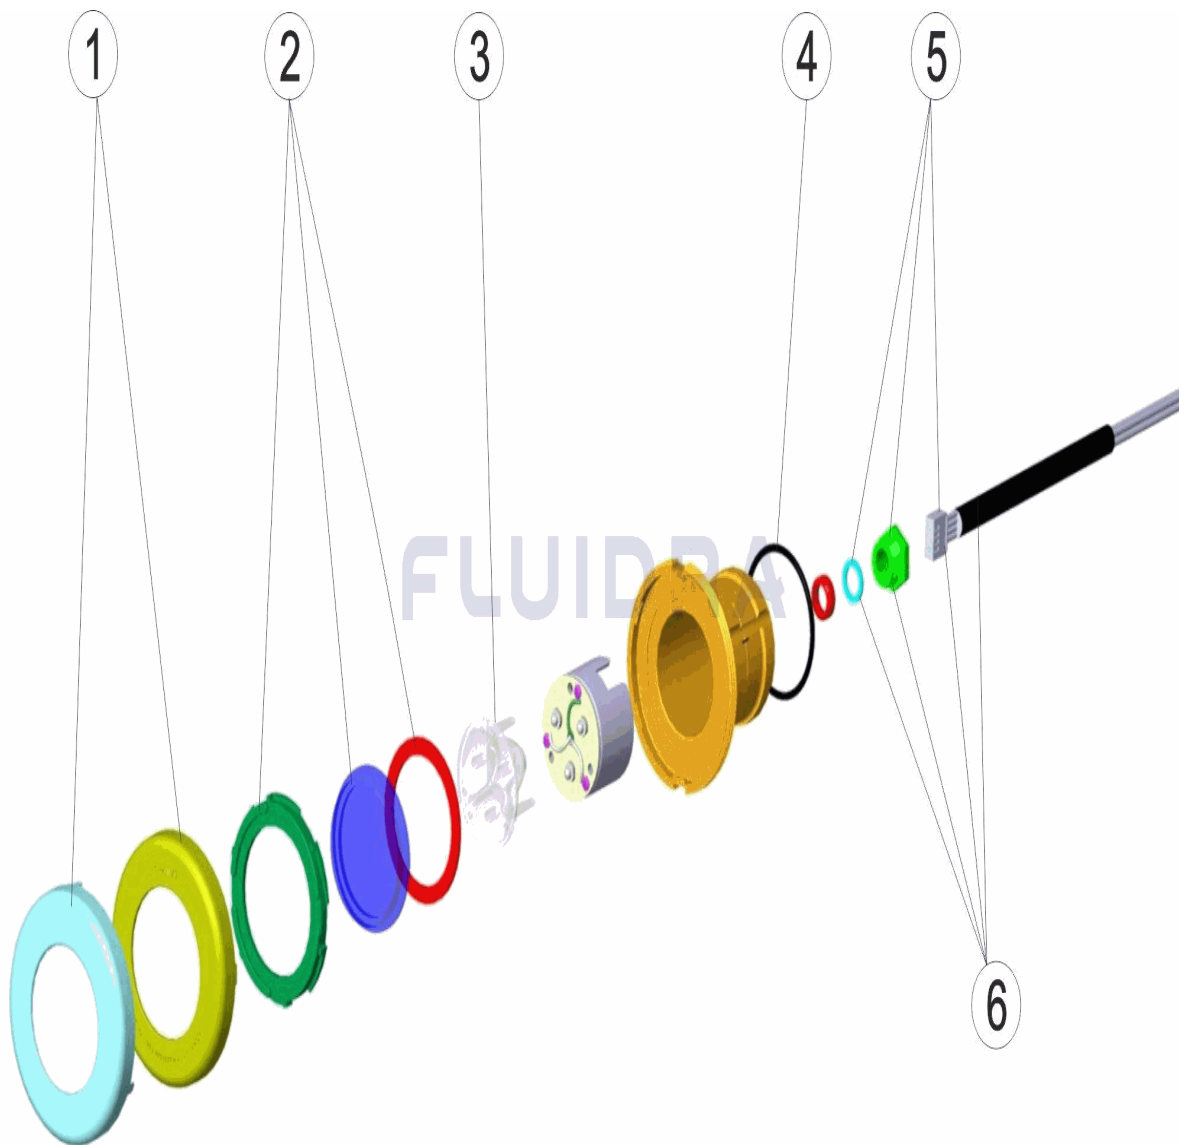

CODICE **36651**

DESCRIZIONE: **PROIETTORE MINI LEDS RGB PLACCA INOX ANCORAGGIO RAPIDO**

**ITALIANO**

POS	CODICE	DESCRIZIONE	QUANTITA'	POS	CODICE	DESCRIZIONE	QUANTITA'
1	4403014801	ANELLO FRONTALE FARO MINI INOX.		4	4403011406	O-RING FARO	
2	4403012003	LENTE COMPLETA		5	4403014706	PRESSACAVI FARO PG-11	
3	4403014703	RIFLETTORE		6	4403014707	CAVO FARO PG-11	

CODE **36651**

BESCHREIBUNG: **UWS MINI LED RGB BLENDE EDELSTAHL SCHNELLVERANKERUNG**

**DEUTSCH**

POS	CODE	BESCHREIBUNG	MENGE	POS	CODE	BESCHREIBUNG	MENGE
1	4403014801	BLLENDE MINI-UWS EDELSTAHL		4	4403011406	O-RING UWS	
2	4403012003	LINSE KOMPLETT		5	4403014706	QUETSCHVERSCHRAUBUNG UWS PG11	
3	4403014703	REFLEKTOR		6	4403014707	UWS-KABEL PG11	

CODIGO **36651**

DESCRIÇÃO: **PROJECTOR MINI LEDS RGB P. DEC. INOX ANCORAGEM RÁPIDA**

**PORTUGUES**

POS	CODIGO	DESCRIÇÃO	JANTIDADE	POS	CODIGO	DESCRIÇÃO	JANTIDADE
1	4403014801	EMBELEZADOR PROJECTOR MINI INOX.		4	4403011406	JUNTA TÓRICA PROJECTOR	
2	4403012003	LENTE COMPLETA		5	4403014706	PRENSAESTOPAS PROJECTOR PG-11	
3	4403014703	REFLECTOR		6	4403014707	CABO PROJECTOR PG-11	