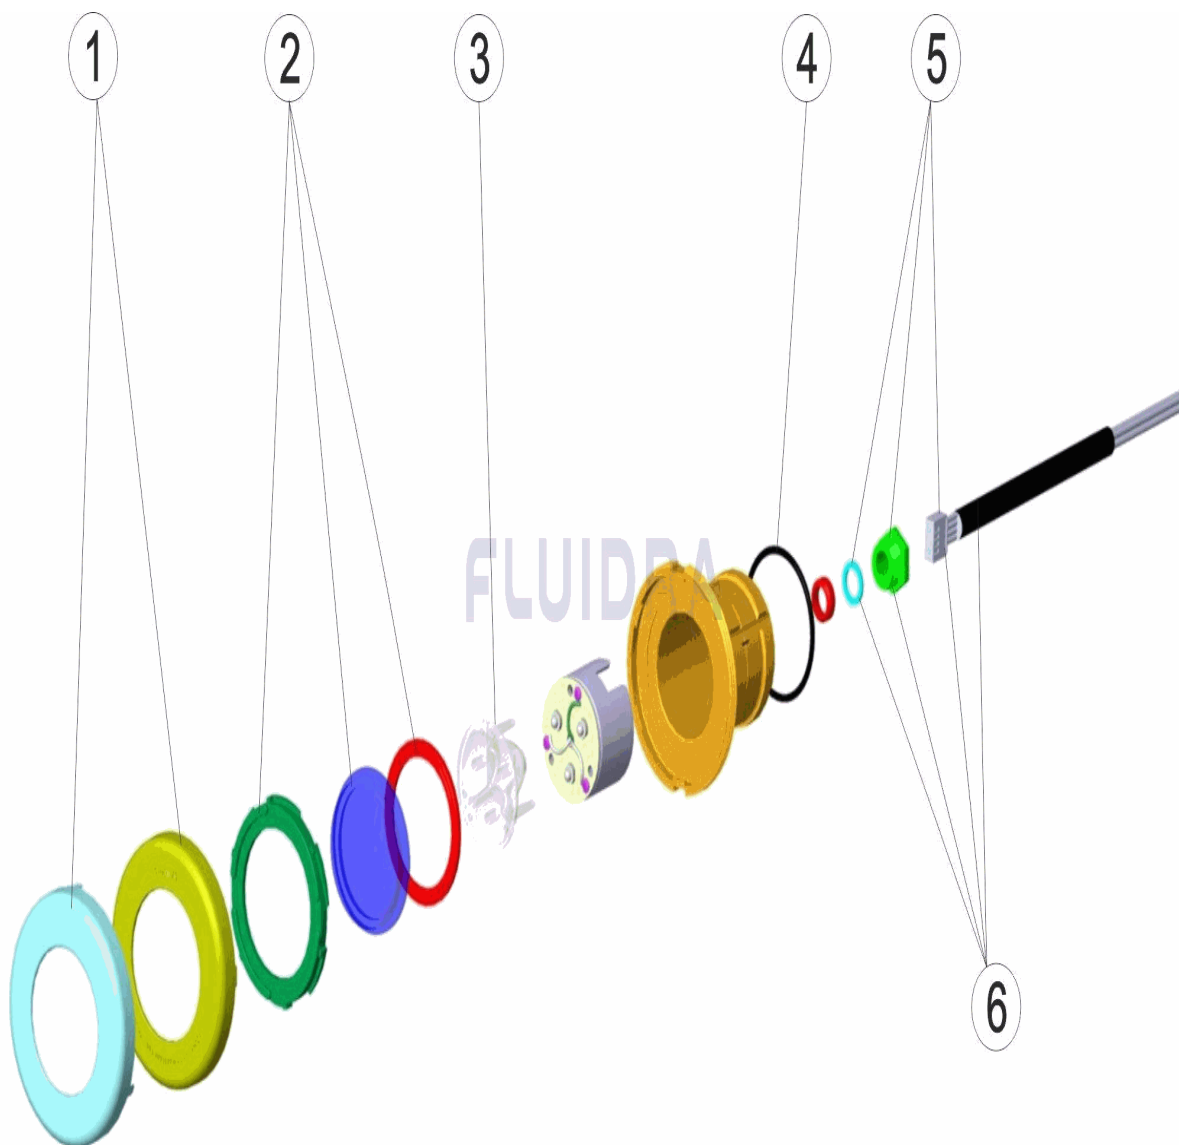

CODIGO **36651**

DESCRIPCION: **PROYECTOR MINI LEDS RGB EMB. INOX. ANCLAJE RAPIDO**

**ESPAÑOL**

POS	CODIGO	DESCRIPCION	CANTIDAD	POS	CODIGO	DESCRIPCION	CANTIDAD
1	4403014801	EMBELLECEDOR PROYECTOR MINI INOX.	4	4403011406	JUNTA TORICA PROYECTOR		
2	4403012003	LENTE COMPLETA	5	4403014706	PRENSAESTOPAS PROYECTOR PG-11		
3	4403014703	REFLECTOR	6	4403014707	CABLE PROYECTOR PG-11		

CODE **36651**

DESCRIPTION: **PROJECTEUR MINI LEDS RGB ENJ. INOX FIXATION RAPIDE**

**FRANCAIS**

POS	CODE	DESCRIPTION	QUANTITE	POS	CODE	DESCRIPTION	QUANTITE
1	4403014801	ENJOLIVEUR DE PROJECTEUR MINI INOX.	4	4403011406	JOINT TORIQUE PROJECTEUR		
2	4403012003	LENTILLE COMPLETE	5	4403014706	PRESSE-ETOUPE PROJECTEUR PG-11		
3	4403014703	REFLECTEUR	6	4403014707	CABLE PROJECTEUR PG-11		

CODE **36651**

DESCRIPTION: **FAST ANCHORING MINI LED LIGHT RGB STAINLESS STEEL TRIM**

**ENGLISH**

POS	CODE	DESCRIPTION	QUANTITY	POS	CODE	DESCRIPTION	QUANTITY
1	4403014801	S. S. LIGHT FACEPLATE MINI	4	4	4403011406	LIGHT O RING	
2	4403012003	LENS KIT	5	5	4403014706	LIGHT PACKING GLAND PG-11	
3	4403014703	REFLECTOR	6	6	4403014707	LIGHT CABLE PG-11	

CODICE **36651**

DESCRIZIONE: **PROIETTORE MINI LEDS RGB PLACCA INOX ANCORAGGIO RAPIDO**

**ITALIANO**

POS	CODICE	DESCRIZIONE	QUANTITA'	POS	CODICE	DESCRIZIONE	QUANTITA'
1	4403014801	ANELLO FRONTALE FARO MINI INOX.	4	4403011406	O-RING FARO		
2	4403012003	LENTE COMPLETA	5	4403014706	PRESSACAVI FARO PG-11		
3	4403014703	RIFLETTORE	6	4403014707	CAVO FARO PG-11		