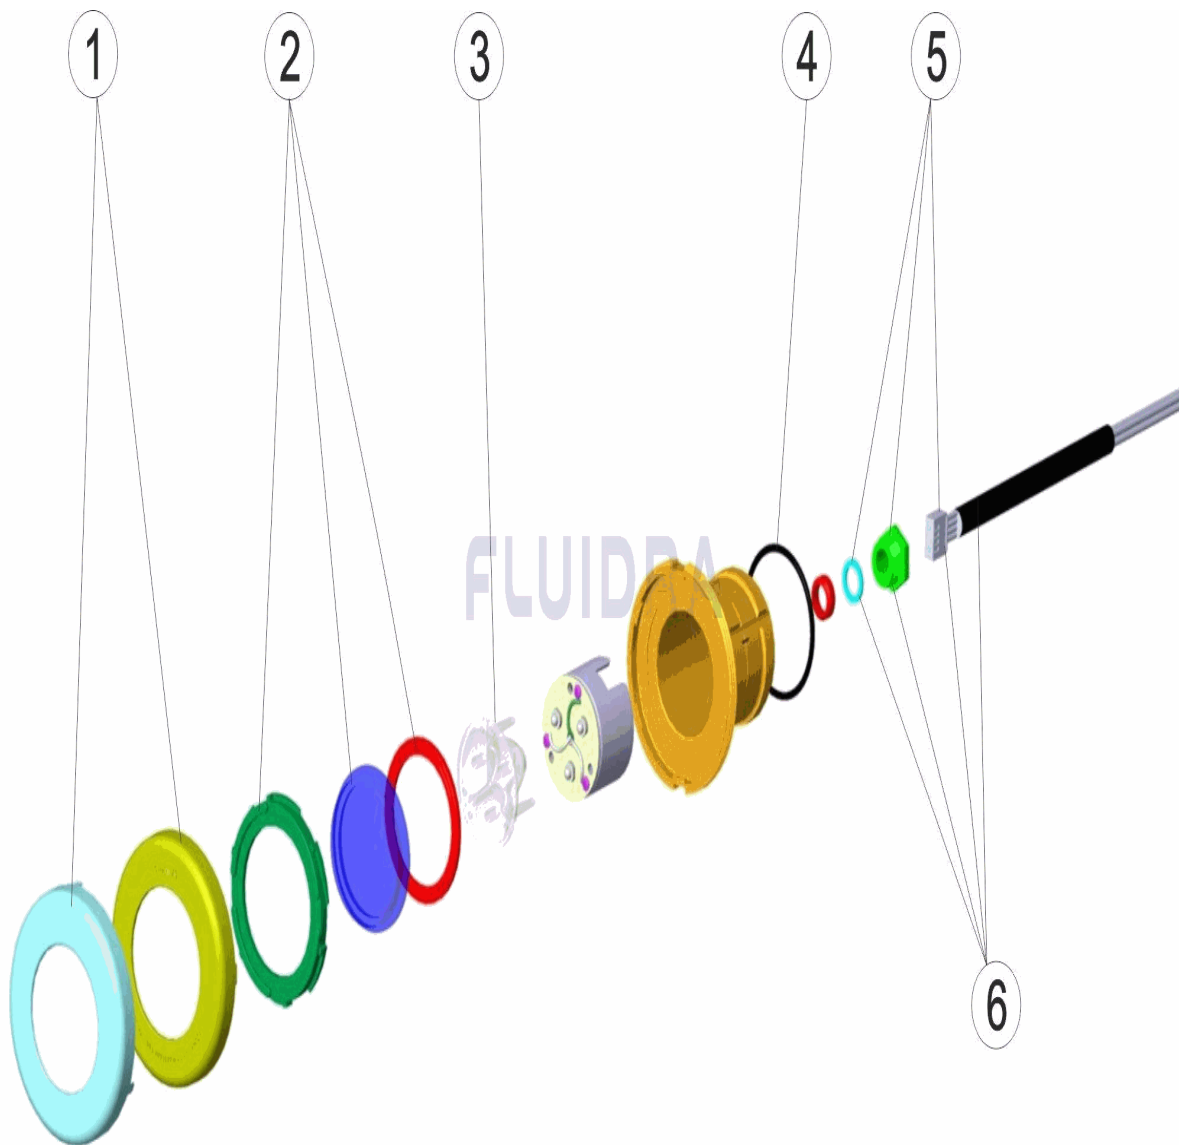

CODIGO **36651**

DESCRIPCION: **PROYECTOR MINI LEDS RGB EMB. INOX. ANCLAJE RAPIDO**

**ESPAÑOL**

POS	CODIGO	DESCRIPCION	CANTIDAD	POS	CODIGO	DESCRIPCION	CANTIDAD
1	4403014801	EMBELLECEDOR PROYECTOR MINI INOX.	4	4403011406	JUNTA TORICA PROYECTOR		
2	4403012003	LENTE COMPLETA	5	4403014706	PRENSAESTOPAS PROYECTOR PG-11		
3	4403014703	REFLECTOR	6	4403014707	CABLE PROYECTOR PG-11		

CODE **36651**

DESCRIPTION: **PROJECTEUR MINI LEDS RGB ENJ. INOX FIXATION RAPIDE**

**FRANCAIS**

POS	CODE	DESCRIPTION	QUANTITE	POS	CODE	DESCRIPTION	QUANTITE
1	4403014801	ENJOLIVEUR DE PROJECTEUR MINI INOX.	4	4403011406	JOINT TORIQUE PROJECTEUR		
2	4403012003	LENTILLE COMPLETE	5	4403014706	PRESSE-ETOUPE PROJECTEUR PG-11		
3	4403014703	REFLECTEUR	6	4403014707	CABLE PROJECTEUR PG-11		

CODE **36651**

DESCRIPTION: **FAST ANCHORING MINI LED LIGHT RGB STAINLESS STEEL TRIM**

**ENGLISH**

POS	CODE	DESCRIPTION	QUANTITY	POS	CODE	DESCRIPTION	QUANTITY
1	4403014801	S. S. LIGHT FACEPLATE MINI	4	4	4403011406	LIGHT O RING	
2	4403012003	LENS KIT	5	5	4403014706	LIGHT PACKING GLAND PG-11	
3	4403014703	REFLECTOR	6	6	4403014707	LIGHT CABLE PG-11	

CODICE **36651**

DESCRIZIONE: **PROIETTORE MINI LEDS RGB PLACCA INOX ANCORAGGIO RAPIDO**

**ITALIANO**

POS	CODICE	DESCRIZIONE	QUANTITA'	POS	CODICE	DESCRIZIONE	QUANTITA'
1	4403014801	ANELLO FRONTALE FARO MINI INOX.	4	4403011406	O-RING FARO		
2	4403012003	LENTE COMPLETA	5	4403014706	PRESSACAVI FARO PG-11		
3	4403014703	RIFLETTORE	6	4403014707	CAVO FARO PG-11		