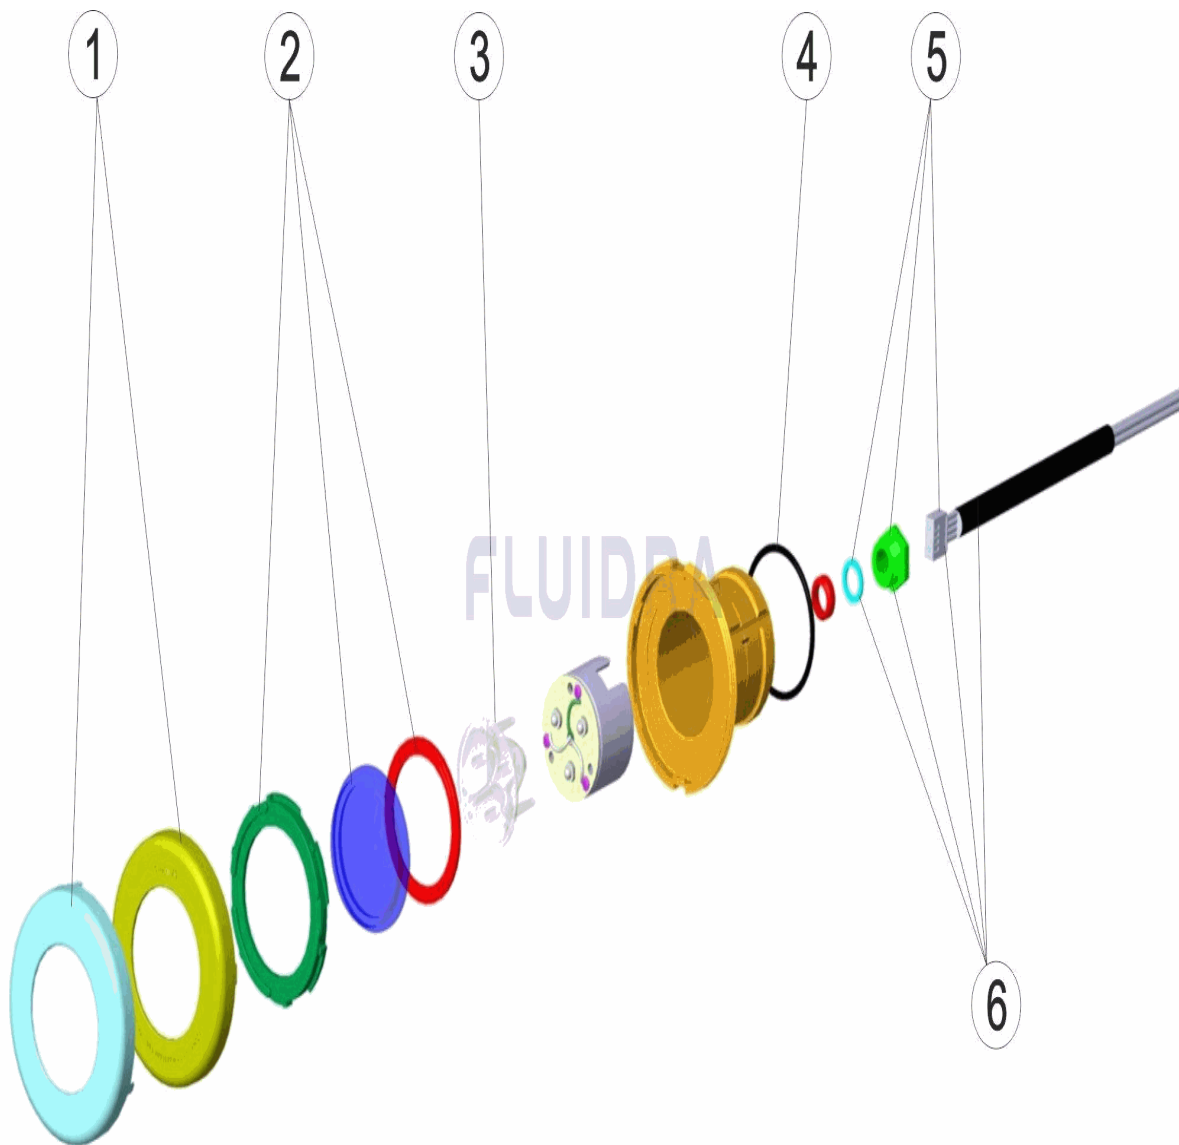

CODE **36651**

DESCRIPTION: **FAST ANCHORING MINI LED LIGHT RGB STAINLESS STEEL TRIM**

**ENGLISH**

POS	CODE	DESCRIPTION	QUANTITY	POS	CODE	DESCRIPTION	QUANTITY
1	4403014801	S. S. LIGHT FACEPLATE MINI	4	4	4403011406	LIGHT O RING	
2	4403012003	LENS KIT	5	5	4403014706	LIGHT PACKING GLAND PG-11	
3	4403014703	REFLECTOR	6	6	4403014707	LIGHT CABLE PG-11	

CODICE **36651**

DESCRIZIONE: **PROIETTORE MINI LEDS RGB PLACCA INOX ANCORAGGIO RAPIDO**

**ITALIANO**

POS	CODICE	DESCRIZIONE	QUANTITA'	POS	CODICE	DESCRIZIONE	QUANTITA'
1	4403014801	ANELLO FRONTALE FARO MINI INOX.	4	4403011406	O-RING FARO		
2	4403012003	LENTE COMPLETA	5	4403014706	PRESSACAVI FARO PG-11		
3	4403014703	RIFLETTORE	6	4403014707	CAVO FARO PG-11		

CODE **36651**

BESCHREIBUNG: **UWS MINI LED RGB BLENDE EDELSTAHL SCHNELLVERANKERUNG**

**DEUTSCH**

POS	CODE	BESCHREIBUNG	MENGE	POS	CODE	BESCHREIBUNG	MENGE
1	4403014801	BLLENDE MINI-UWS EDELSTAHL		4	4403011406	O-RING UWS	
2	4403012003	LINSE KOMPLETT		5	4403014706	QUETSCHVERSCHRAUBUNG UWS PG11	
3	4403014703	REFLEKTOR		6	4403014707	UWS-KABEL PG11	

CODIGO **36651**

DESCRIÇÃO: **PROJECTOR MINI LEDS RGB P. DEC. INOX ANCORAGEM RÁPIDA**

**PORTUGUES**

POS	CODIGO	DESCRIÇÃO	JANTIDADE	POS	CODIGO	DESCRIÇÃO	JANTIDADE
1	4403014801	EMBELEZADOR PROJECTOR MINI INOX.	4	4403011406	JUNTA TÓRICA PROJECTOR		
2	4403012003	LENTE COMPLETA	5	4403014706	PRESAESTOPAS PROJECTOR PG-11		
3	4403014703	REFLECTOR	6	4403014707	CABO PROJECTOR PG-11		