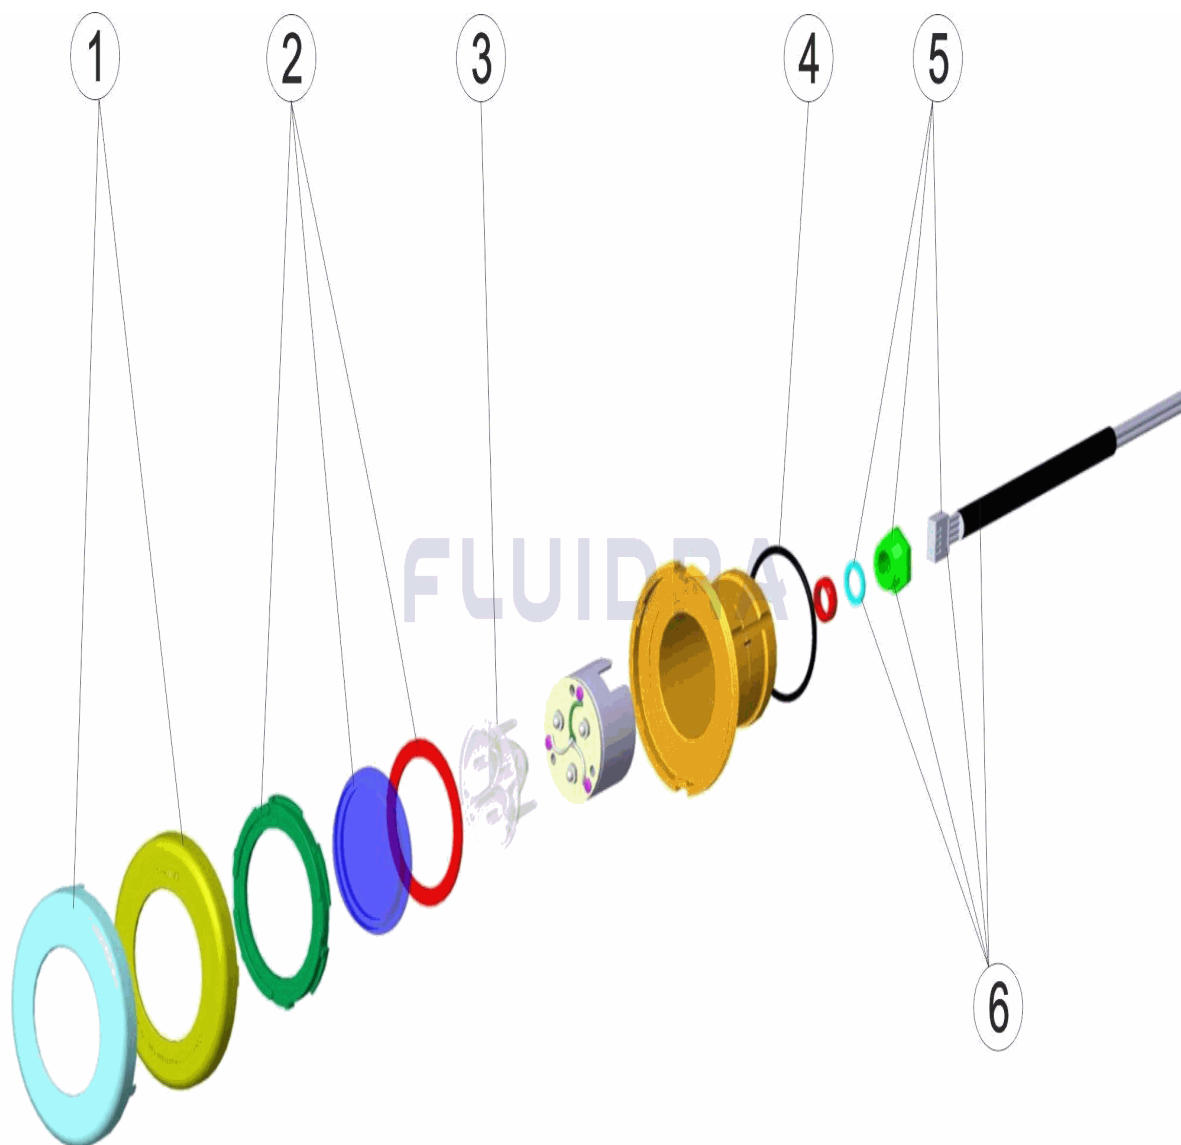

CODE **36651**

DESCRIPTION: **FAST ANCHORING MINI LED LIGHT RGB STAINLESS STEEL TRIM**

**ENGLISH**

POS	CODE	DESCRIPTION	QUANTITY	POS	CODE	DESCRIPTION	QUANTITY
1	4403014801	S. S. LIGHT FACEPLATE MINI		4	4403011406	LIGHT O RING	
2	4403012003	LENS KIT		5	4403014706	LIGHT PACKING GLAND PG-11	
3	4403014703	REFLECTOR		6	4403014707	LIGHT CABLE PG-11	

CODICE **36651**

DESCRIZIONE: **PROIETTORE MINI LEDS RGB PLACCA INOX ANCORAGGIO RAPIDO**

**ITALIANO**

POS	CODICE	DESCRIZIONE	QUANTITA'	POS	CODICE	DESCRIZIONE	QUANTITA'
1	4403014801	ANELLO FRONTALE FARO MINI INOX.		4	4403011406	O-RING FARO	
2	4403012003	LENTE COMPLETA		5	4403014706	PRESSACAVI FARO PG-11	
3	4403014703	RIFLETTORE		6	4403014707	CAVO FARO PG-11	

CODE **36651**

BESCHREIBUNG: **UWS MINI LED RGB BLENDE EDELSTAHL SCHNELLVERANKERUNG**

**DEUTSCH**

POS	CODE	BESCHREIBUNG	MENGE	POS	CODE	BESCHREIBUNG	MENGE
1	4403014801	BLLENDE MINI-UWS EDELSTAHL		4	4403011406	O-RING UWS	
2	4403012003	LINSE KOMPLETT		5	4403014706	QUETSCHVERSCHRAUBUNG UWS PG11	
3	4403014703	REFLEKTOR		6	4403014707	UWS-KABEL PG11	