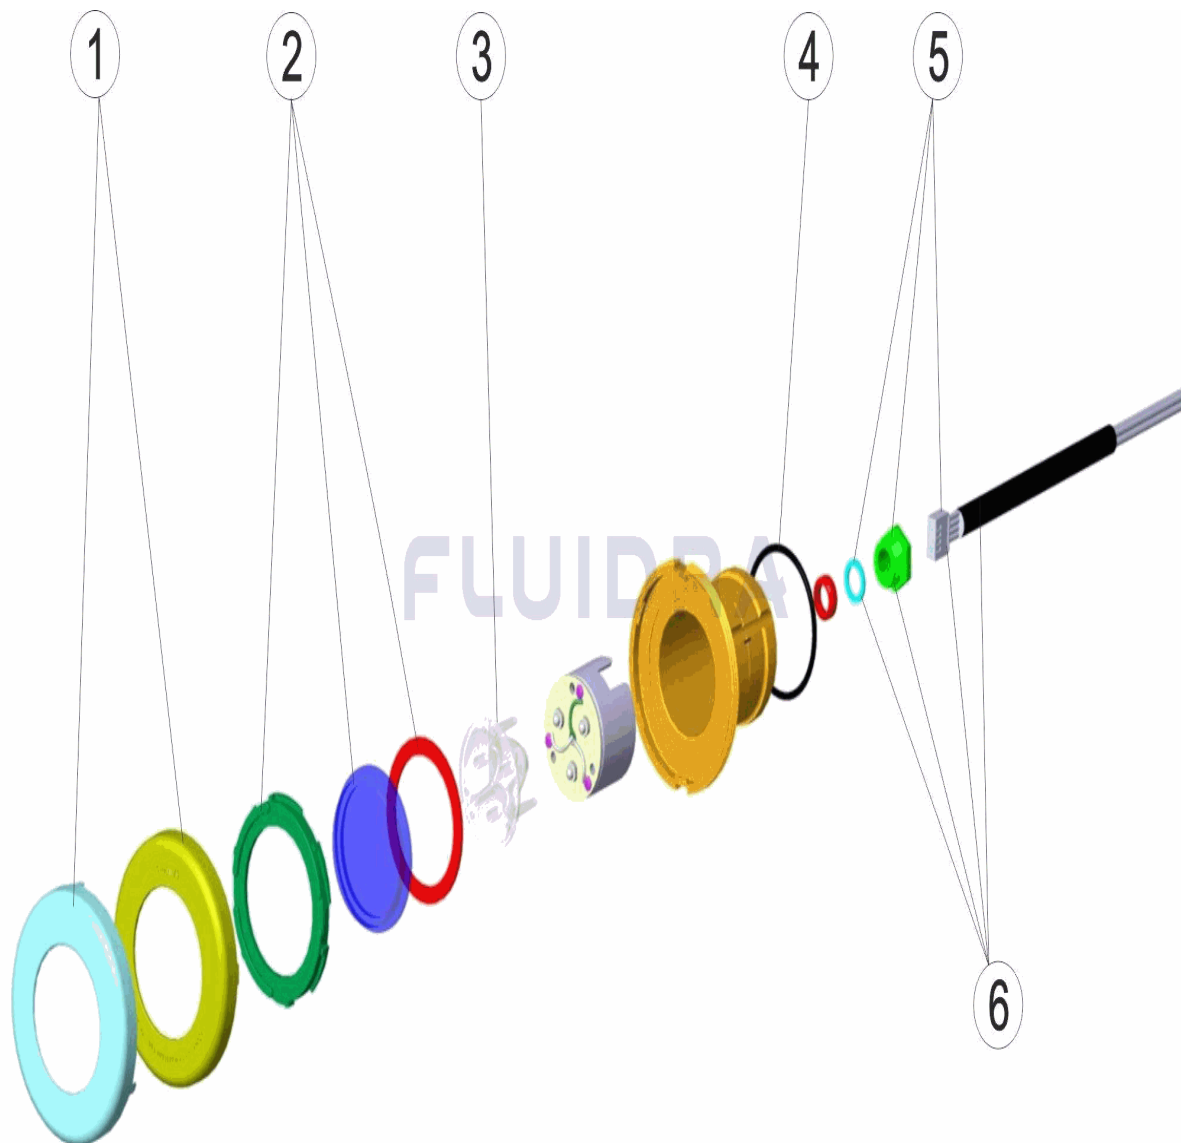

CODE **36651**

DESCRIPTION: **FAST ANCHORING MINI LED LIGHT RGB STAINLESS STEEL TRIM**

**ENGLISH**

POS	CODE	DESCRIPTION	QUANTITY	POS	CODE	DESCRIPTION	QUANTITY
1	4403014801	S. S. LIGHT FACEPLATE MINI		4	4403011406	LIGHT O RING	
2	4403012003	LENS KIT		5	4403014706	LIGHT PACKING GLAND PG-11	
3	4403014703	REFLECTOR		6	4403014707	LIGHT CABLE PG-11	

CODICE **36651**

DESCRIZIONE: **PROIETTORE MINI LEDS RGB PLACCA INOX ANCORAGGIO RAPIDO**

**ITALIANO**

POS	CODICE	DESCRIZIONE	QUANTITA'	POS	CODICE	DESCRIZIONE	QUANTITA'
1	4403014801	ANELLO FRONTALE FARO MINI INOX.		4	4403011406	O-RING FARO	
2	4403012003	LENTE COMPLETA		5	4403014706	PRESSACAVI FARO PG-11	
3	4403014703	RIFLETTORE		6	4403014707	CAVO FARO PG-11	

CODE **36651**

BESCHREIBUNG: **UWS MINI LED RGB BLENDE EDELSTAHL SCHNELLVERANKERUNG**

**DEUTSCH**

POS	CODE	BESCHREIBUNG	MENGE	POS	CODE	BESCHREIBUNG	MENGE
1	4403014801	BLLENDE MINI-UWS EDELSTAHL		4	4403011406	O-RING UWS	
2	4403012003	LINSE KOMPLETT		5	4403014706	QUETSCHVERSCHRAUBUNG UWS PG11	
3	4403014703	REFLEKTOR		6	4403014707	UWS-KABEL PG11	