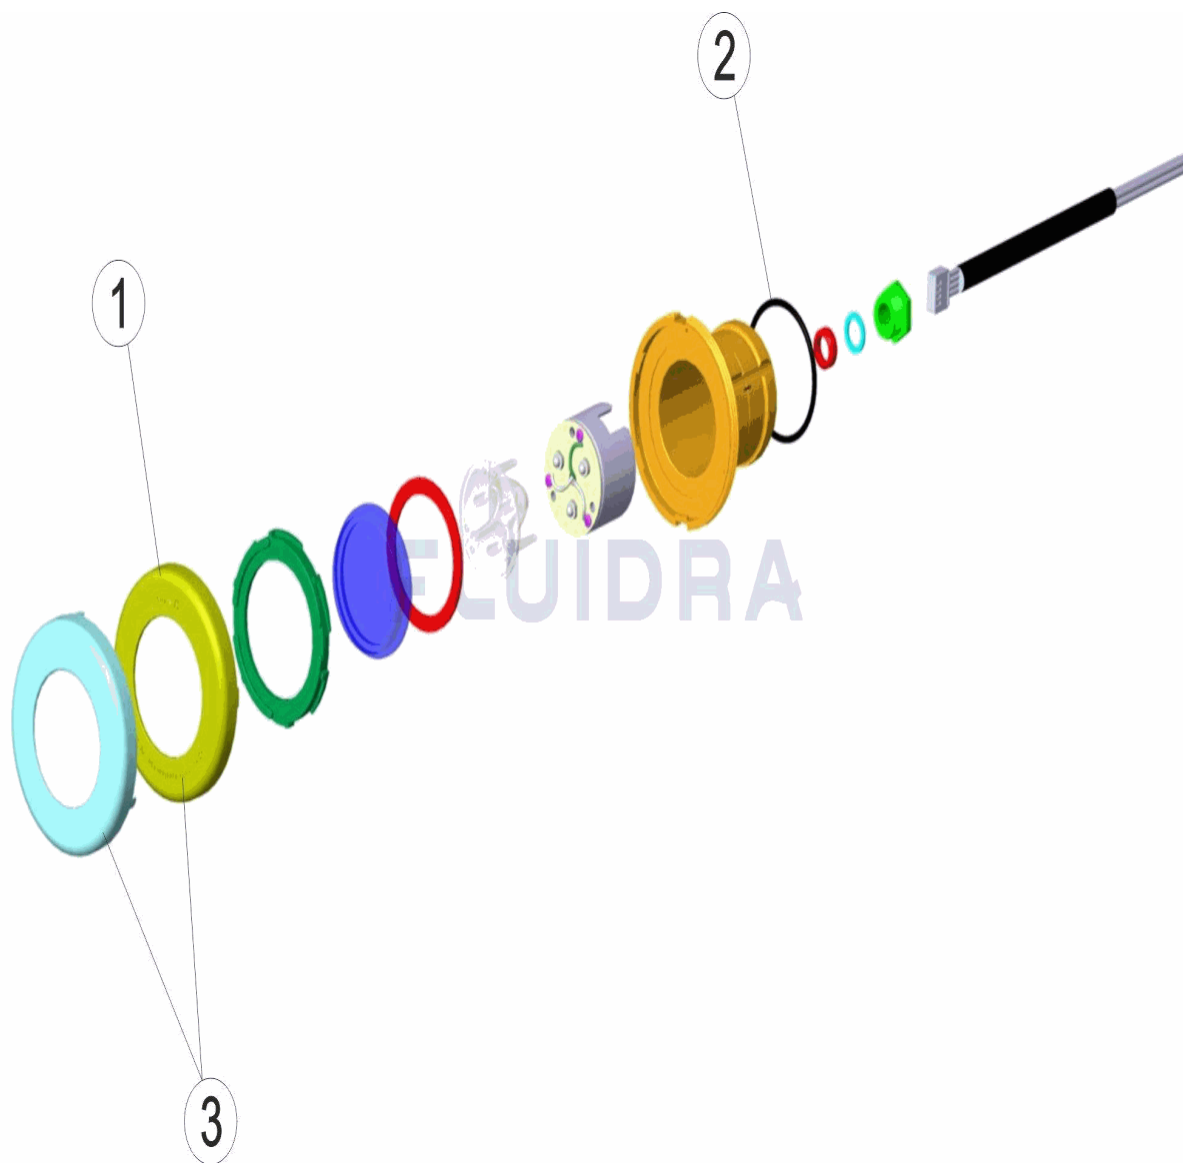

CODE **32380, 35931, 36651, 36652**

BESCHREIBUNG: **UWS MINI LED RGB SCHNELLVERANKERUNG**

**DEUTSCH**

| POS | CODE         | BESCHREIBUNG     | MENGE | POS | CODE         | BESCHREIBUNG               | MENGE |
|-----|--------------|------------------|-------|-----|--------------|----------------------------|-------|
| 1   | * 4403011408 | BLLENDE MINI-UWS |       | 3   | * 4403014801 | BLLENDE MINI-UWS EDELSTAHL |       |
| 2   | 4403011406   | O-RING UWS       |       |     |              |                            |       |

CODE **32380, 35931, 36651, 36652**

BESCHREIBUNG: **UWS MINI LED RGB SCHNELLVERANKERUNG**

**HINWEISE**

| POS | CODE         | HINWEISE          |
|-----|--------------|-------------------|
| 1   | * 4403011408 | FÜR: 32380, 35931 |
| 3   | * 4403014801 | FÜR: 36651, 36652 |

CODE                    **32380, 35931, 36651, 36652**

DESCRIPTION: **FAST ANCHORING MINI LED LIGHT RGB**

**ENGLISH**

| POS | CODE         | DESCRIPTION          | QUANTITY | POS | CODE         | DESCRIPTION                | QUANTITY |
|-----|--------------|----------------------|----------|-----|--------------|----------------------------|----------|
| 1   | * 4403011408 | LIGHT FACEPLATE MINI |          | 3   | * 4403014801 | S. S. LIGHT FACEPLATE MINI |          |
| 2   | 4403011406   | LIGHT O RING         |          |     |              |                            |          |