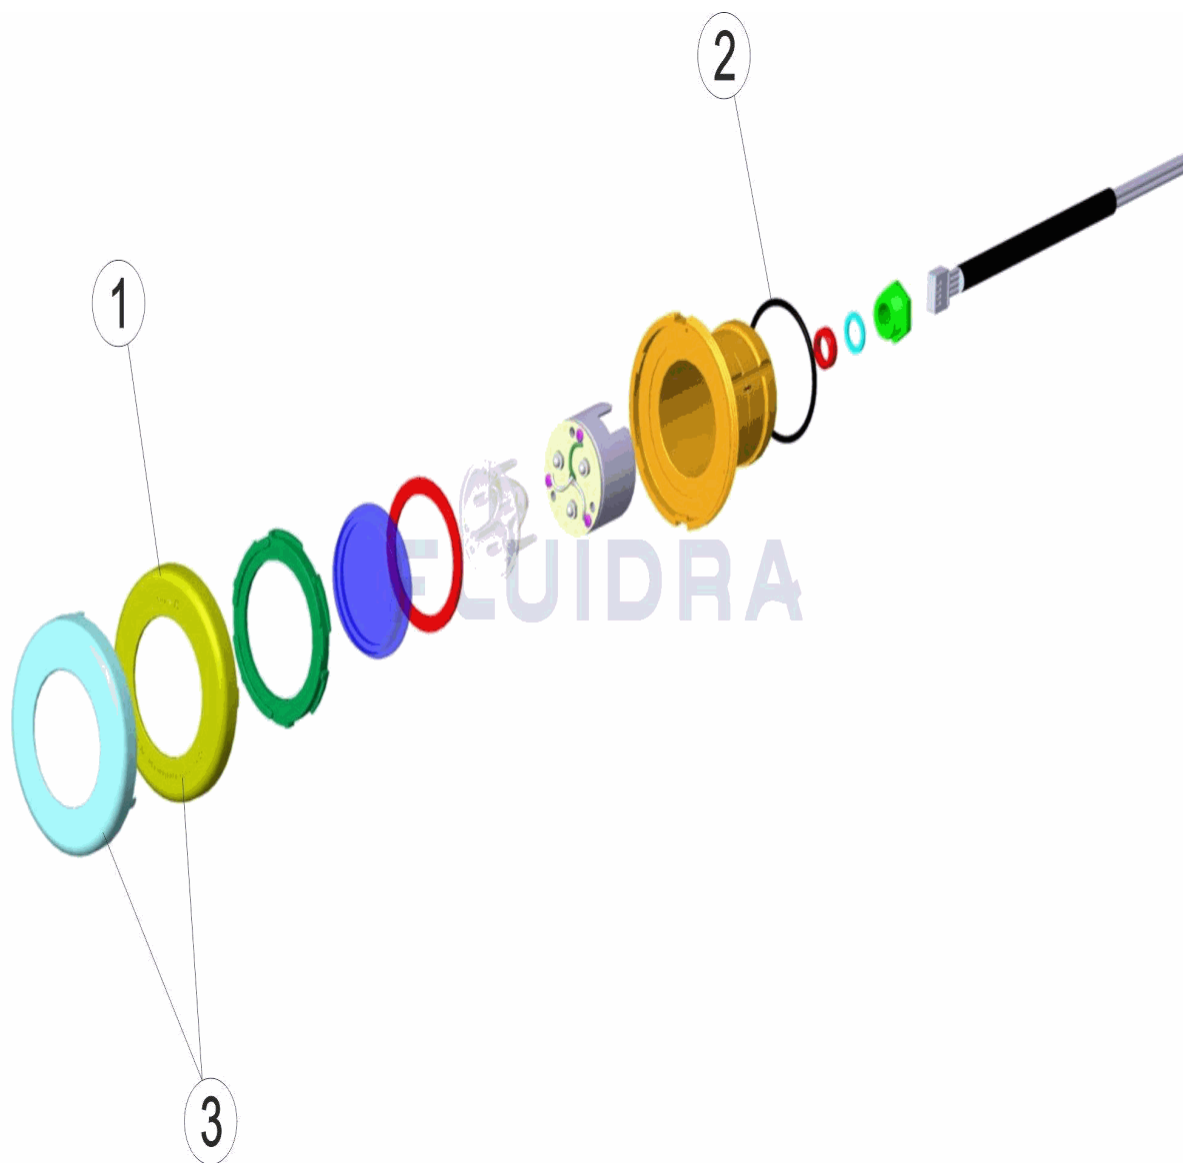

CODICE **32380, 35931, 36651, 36652**

DESCRIZIONE: **PROIETTORE MINI LEDS RGB ANCORAGGIO RAPIDO**

**ITALIANO**

| POS | CODICE       | DESCRIZIONE               | QUANTITA' | POS | CODICE       | DESCRIZIONE                     | QUANTITA' |
|-----|--------------|---------------------------|-----------|-----|--------------|---------------------------------|-----------|
| 1   | * 4403011408 | ANELLO FRONTALE FARO MINI |           | 3   | * 4403014801 | ANELLO FRONTALE FARO MINI INOX. |           |
| 2   | 4403011406   | O-RING FARO               |           |     |              |                                 |           |

**CODICE 32380, 35931, 36651, 36652**

**DESCRIZIONE: PROIETTORE MINI LEDS RGB ANCORAGGIO RAPIDO**

**OSSERVAZIONI**

| POS | CODICE       | OSSERVAZIONI      |
|-----|--------------|-------------------|
| 1   | * 4403011408 | PER: 32380, 35931 |
| 3   | * 4403014801 | PER: 36651, 36652 |

CODIGO **32380, 35931, 36651, 36652**

DESCRIÇÃO: **PROJECTOR MINI LEDS RGB ANCORAGEM RÁPIDA**

**PORTUGUES**

| POS | CODIGO       | DESCRIÇÃO                  | JANTIDADE | POS | CODIGO       | DESCRIÇÃO                        | JANTIDADE |
|-----|--------------|----------------------------|-----------|-----|--------------|----------------------------------|-----------|
| 1   | * 4403011408 | EMBELEZADOR PROJECTOR MINI |           | 3   | * 4403014801 | EMBELEZADOR PROJECTOR MINI INOX. |           |
| 2   | 4403011406   | JUNTA TÓRICA PROJECTOR     |           |     |              |                                  |           |