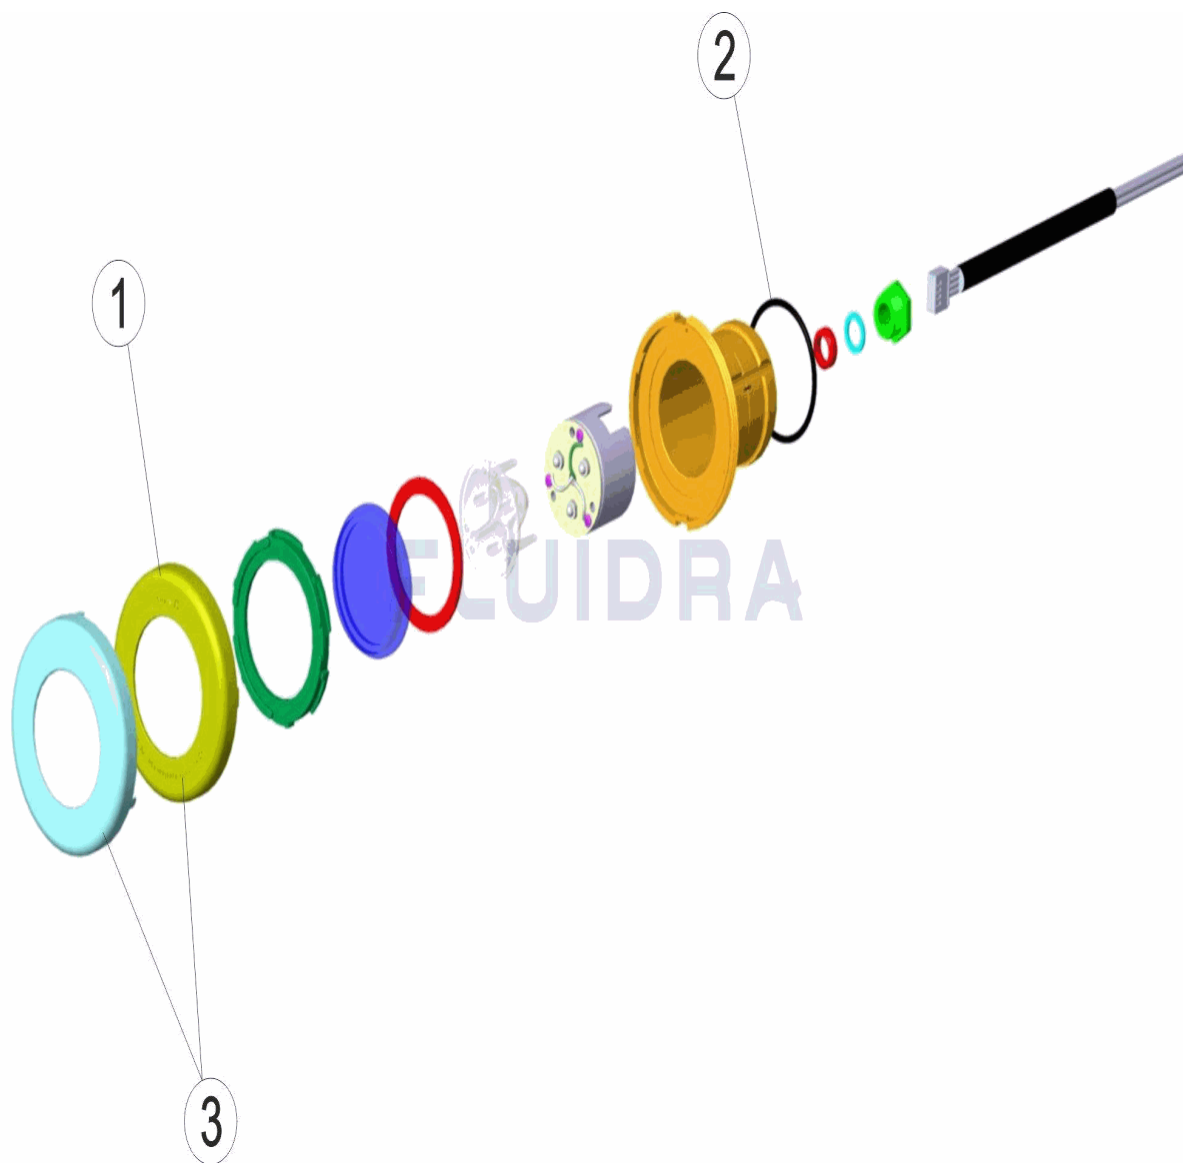

CODE **32380, 35931, 36651, 36652**

DESCRIPTION: **PROJECTEUR MINI LEDS RGB FIXATION RAPIDE**

**OBSERVATIONS**

| POS | CODE         | OBSERVATIONS       |
|-----|--------------|--------------------|
| 1   | * 4403011408 | POUR: 32380, 35931 |
| 3   | * 4403014801 | POUR: 36651, 36652 |

CODICE **32380, 35931, 36651, 36652**

DESCRIZIONE: **PROIETTORE MINI LEDS RGB ANCORAGGIO RAPIDO**

**ITALIANO**

| POS | CODICE       | DESCRIZIONE               | QUANTITA' | POS | CODICE       | DESCRIZIONE                     | QUANTITA' |
|-----|--------------|---------------------------|-----------|-----|--------------|---------------------------------|-----------|
| 1   | * 4403011408 | ANELLO FRONTALE FARO MINI |           | 3   | * 4403014801 | ANELLO FRONTALE FARO MINI INOX. |           |
| 2   | 4403011406   | O-RING FARO               |           |     |              |                                 |           |