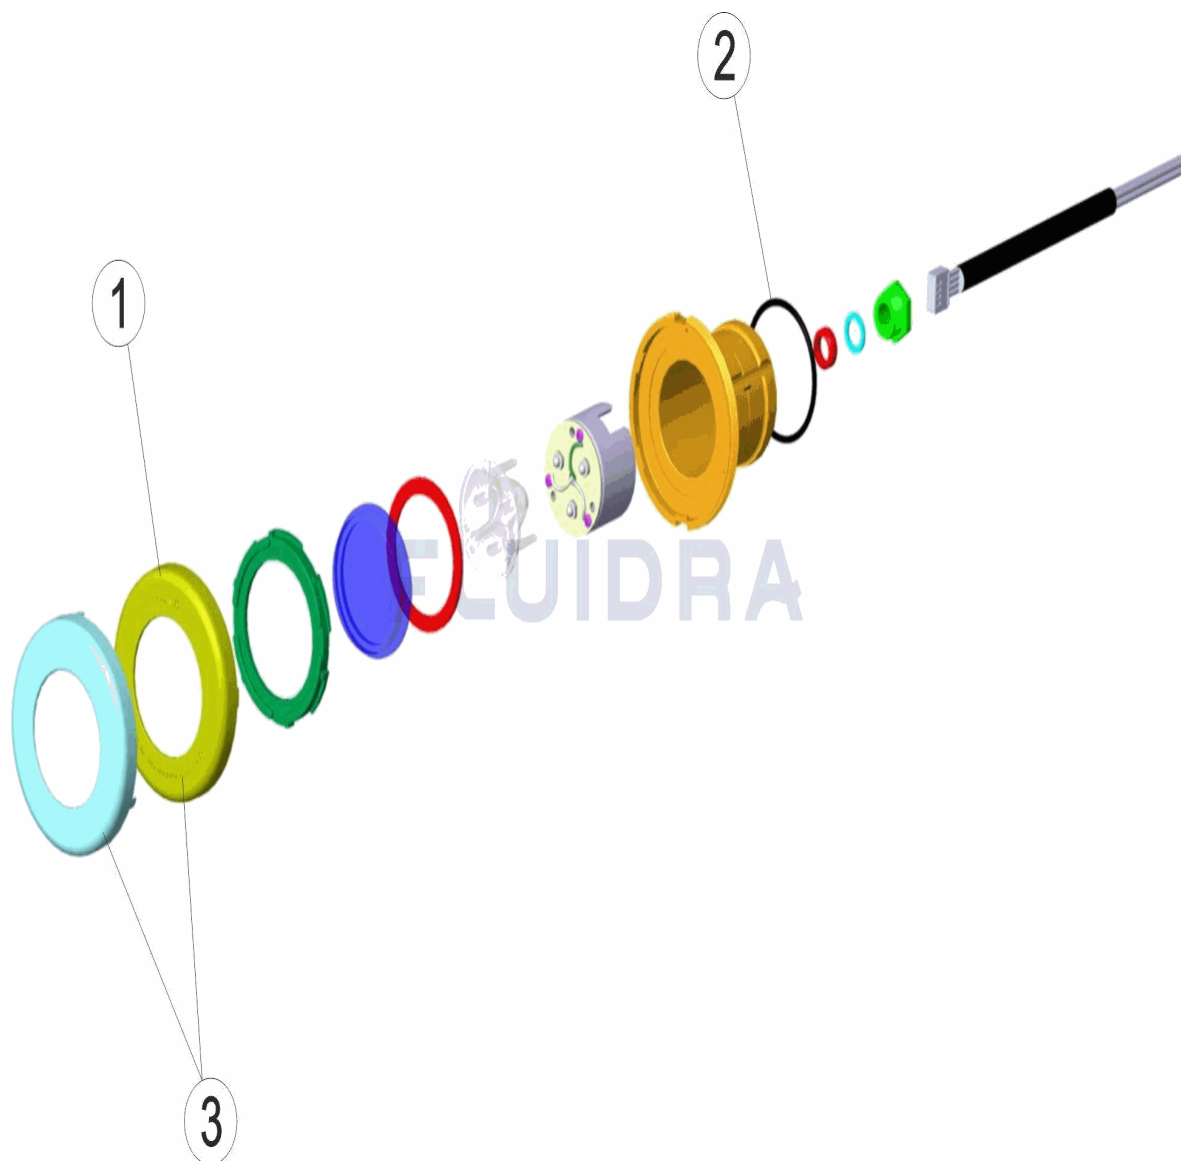

CODE **32380, 35931, 36651, 36652**

DESCRIPTION: **PROJECTEUR MINI LEDS RGB FIXATION RAPIDE**

FRANCAIS

POS	CODE	DESCRIPTION	QUANTITE	POS	CODE	DESCRIPTION	QUANTITE
1	* 4403011408	ENJOLIVEUR DE PROJECTEUR MINI		3	* 4403014801	ENJOLIVEUR DE PROJECTEUR MINI INOX.	
2	4403011406	JOINT TORIQUE PROJECTEUR