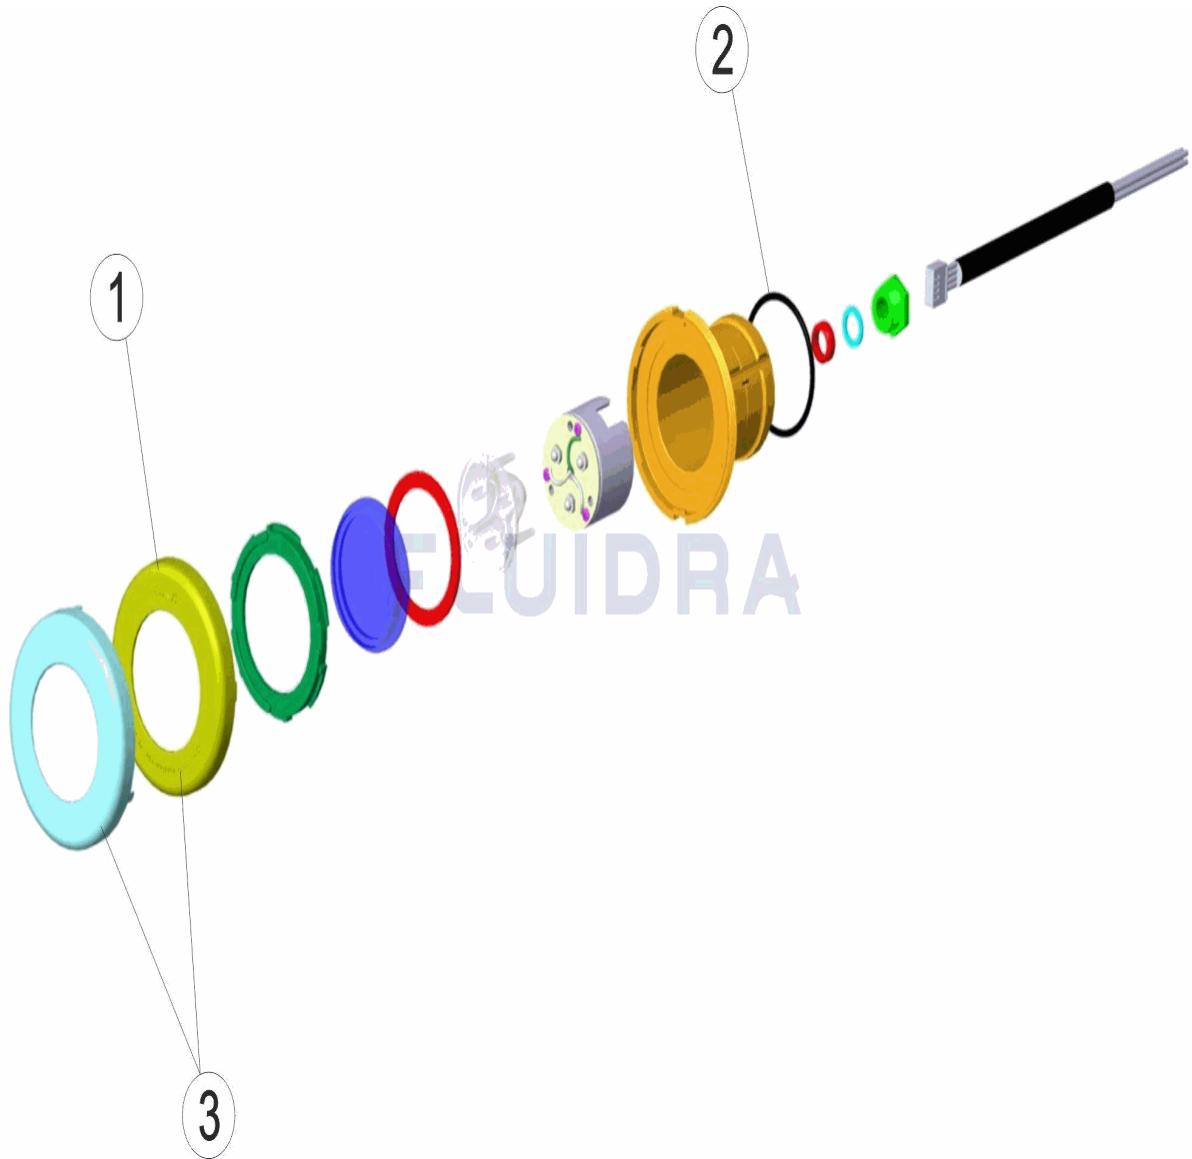

CODE **32380, 35931, 36651, 36652**

BESCHREIBUNG: **UWS MINI LED RGB SCHNELLVERANKERUNG**

**DEUTSCH**

| POS | CODE         | BESCHREIBUNG     | MENGE | POS | CODE         | BESCHREIBUNG               | MENGE |
|-----|--------------|------------------|-------|-----|--------------|----------------------------|-------|
| 1   | * 4403011408 | BLLENDE MINI-UWS |       | 3   | * 4403014801 | BLLENDE MINI-UWS EDELSTAHL |       |
| 2   | 4403011406   | O-RING UWS       |       |     |              |                            |       |

CODE **32380, 35931, 36651, 36652**

BESCHREIBUNG: **UWS MINI LED RGB SCHNELLVERANKERUNG**

**HINWEISE**

| POS | CODE         | HINWEISE          |
|-----|--------------|-------------------|
| 1   | * 4403011408 | FÜR: 32380, 35931 |
| 3   | * 4403014801 | FÜR: 36651, 36652 |

CODE                    **32380, 35931, 36651, 36652**

DESCRIPTION: **FAST ANCHORING MINI LED LIGHT RGB**

**ENGLISH**

| POS | CODE         | DESCRIPTION          | QUANTITY | POS | CODE         | DESCRIPTION                | QUANTITY |
|-----|--------------|----------------------|----------|-----|--------------|----------------------------|----------|
| 1   | * 4403011408 | LIGHT FACEPLATE MINI |          | 3   | * 4403014801 | S. S. LIGHT FACEPLATE MINI |          |
| 2   | 4403011406   | LIGHT O RING         |          |     |              |                            |          |

CODE                    **32380, 35931, 36651, 36652**DESCRIPTION: **FAST ANCHORING MINI LED LIGHT RGB****OBSERVATIONS**

| POS | CODE         | OBSERVATIONS      |
|-----|--------------|-------------------|
| 1   | * 4403011408 | FOR: 32380, 35931 |
| 3   | * 4403014801 | FOR: 36651, 36652 |