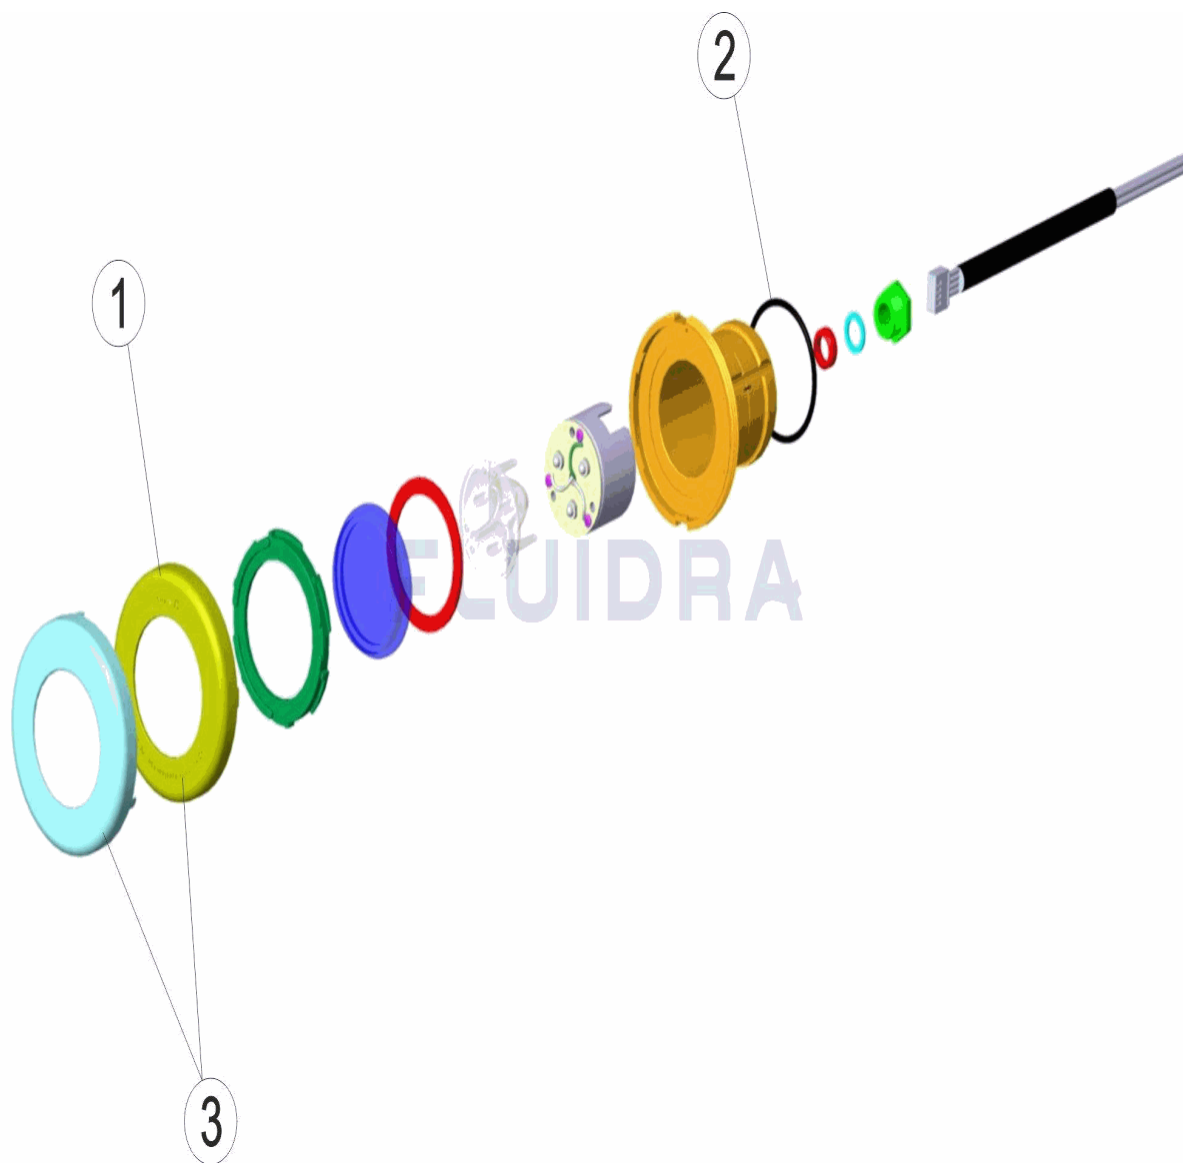

CODIGO   **32380, 35931, 36651, 36652**

DESCRIPCION: **PROYECTOR MINI LEDS RGB ANCLAJE RAPIDO**

ESPAÑOL

POS	CODIGO	DESCRIPCION	CANTIDAD	POS	CODIGO	DESCRIPCION	CANTIDAD
1	* 4403011408	EMBELLECEDOR PROYECTOR MINI		3	* 4403014801	EMBELLECEDOR PROYECTOR MINI INOX.	
2	4403011406	JUNTA TORICA PROYECTOR