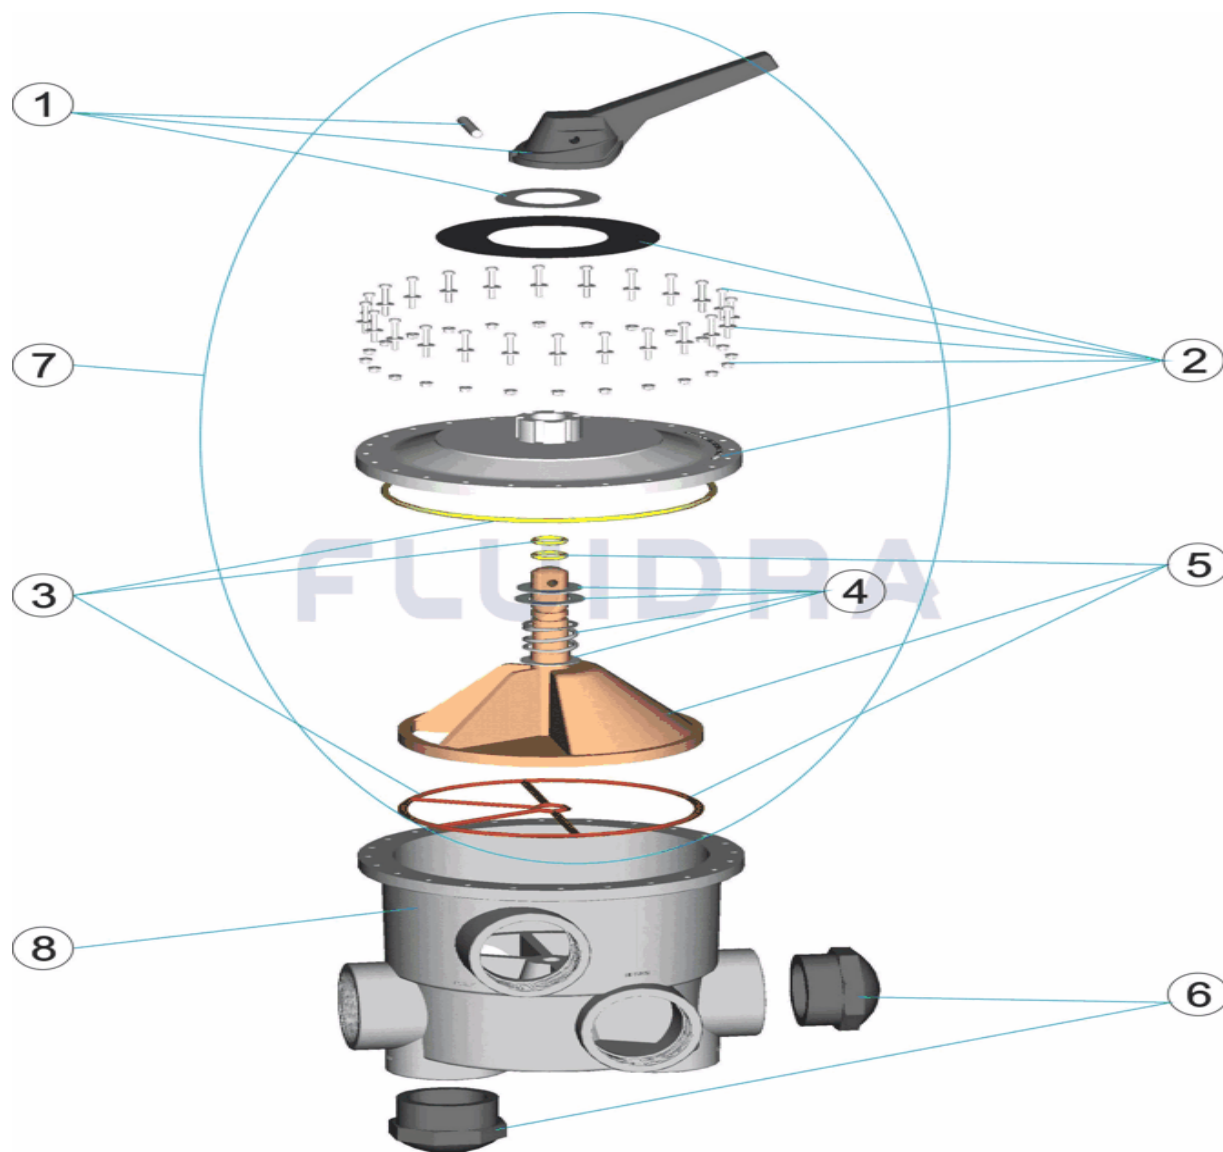

CODIGO **33933**

DESCRIPCION: **VALVULA SELECTORA 4" MAGNUM**

ESPAÑOL

POS	CODIGO	DESCRIPCION	CANTIDAD	POS	CODIGO	DESCRIPCION	CANTIDAD
1	4404122301	MANETA NEGRA VALVULA 4"		5	4404122305	DISTRIBUIDOR CON JUNTAS 4"	
2	4404122302	TAPA CON CARATULA NEGRA 4"		6	4404122306	TAPON VALVULA SELECTORA 4"	
3	4404122303	JUNTAS VALVULA 4"		7	4404122307	TAPA DISTRIBUIDOR NEGRA 4"	
4	4404122304	RESORTE CON ARANDELAS		8	3800T-0101	CUERPO VALVULA SELECTORA 4"	

CODE 33933

DESCRIPTION: SÉLECTEUR 4" MAGNUM

FRANCAIS

POS	CODE	DESCRIPTION	QUANTITE	POS	CODE	DESCRIPTION	QUANTITE
1	4404122301	POIGNEE NOIRE 4"		5	4404122305	BOISSEAU AVEC JOINTS 4'	
2	4404122302	COUVERCLE NOIR AVEC INSCRIPTIONS 4'		6	4404122306	BOUCHON VALVE SELECTORA 4"	
3	4404122303	JOINTS DE VANNE 4"		7	4404122307	COUVERCLE NOIR 4'	
4	4404122304	RESSORT ET RONDELLES		8	3800T-0101	CORP DE VANNE DE SELECTION 4"	

CODICE **33933**

DESCRIZIONE: **VALVOLA SELETRICE 4" MAGNUM**

ITALIANO

POS	CODICE	DESCRIZIONE	QUANTITA'	POS	CODICE	DESCRIZIONE	QUANTITA'
1	4404122301	MANIGLIA NERA PER VALVOLA 4"		5	4404122305	DISTRIBUTORE CON GUARNIZIONI 4' VECC	
2	4404122302	COPERCHIO CON MASCHERA NERA 4'		6	4404122306	TAPPO VALVOLA SELETRICE 4"	
3	4404122303	CONJUNTO SUPERIOR 4" PRET "		7	4404122307	COPERCHIO DI DISTRIBUZIONE NERO 4'	
4	4404122304	MOLLA CON RONDELLA		8	3800T-0101	CORPO VALVOLA SELETRICE 4"	

CODIGO **33933**

DESCRIÇÃO: **VÁLVULA SELECTORA 4" MAGNUM**

PORTUGUES

POS	CODIGO	DESCRIÇÃO	JANTIDADE	POS	CODIGO	DESCRIÇÃO	JANTIDADE
1	4404122301	MANIPULO PRETO VÁLVULA 4'		5	4404122305	DISTRIBUIDOR COM JUNTAS 4'	
2	4404122302	TAMPA DA VÁLVULA NEGRA 4'		6	4404122306	TAMPÃO VALVOLA SELECTORA 4"	
3	4404122303	JUNTAS VÁLVULA 4'		7	4404122307	TAMPA DISTRIBUIDORA PRETA 4'	
4	4404122304	MOLA COM ANILHAS		8	3800T-0101	CORPO VALVULA SELECTORA 4"	