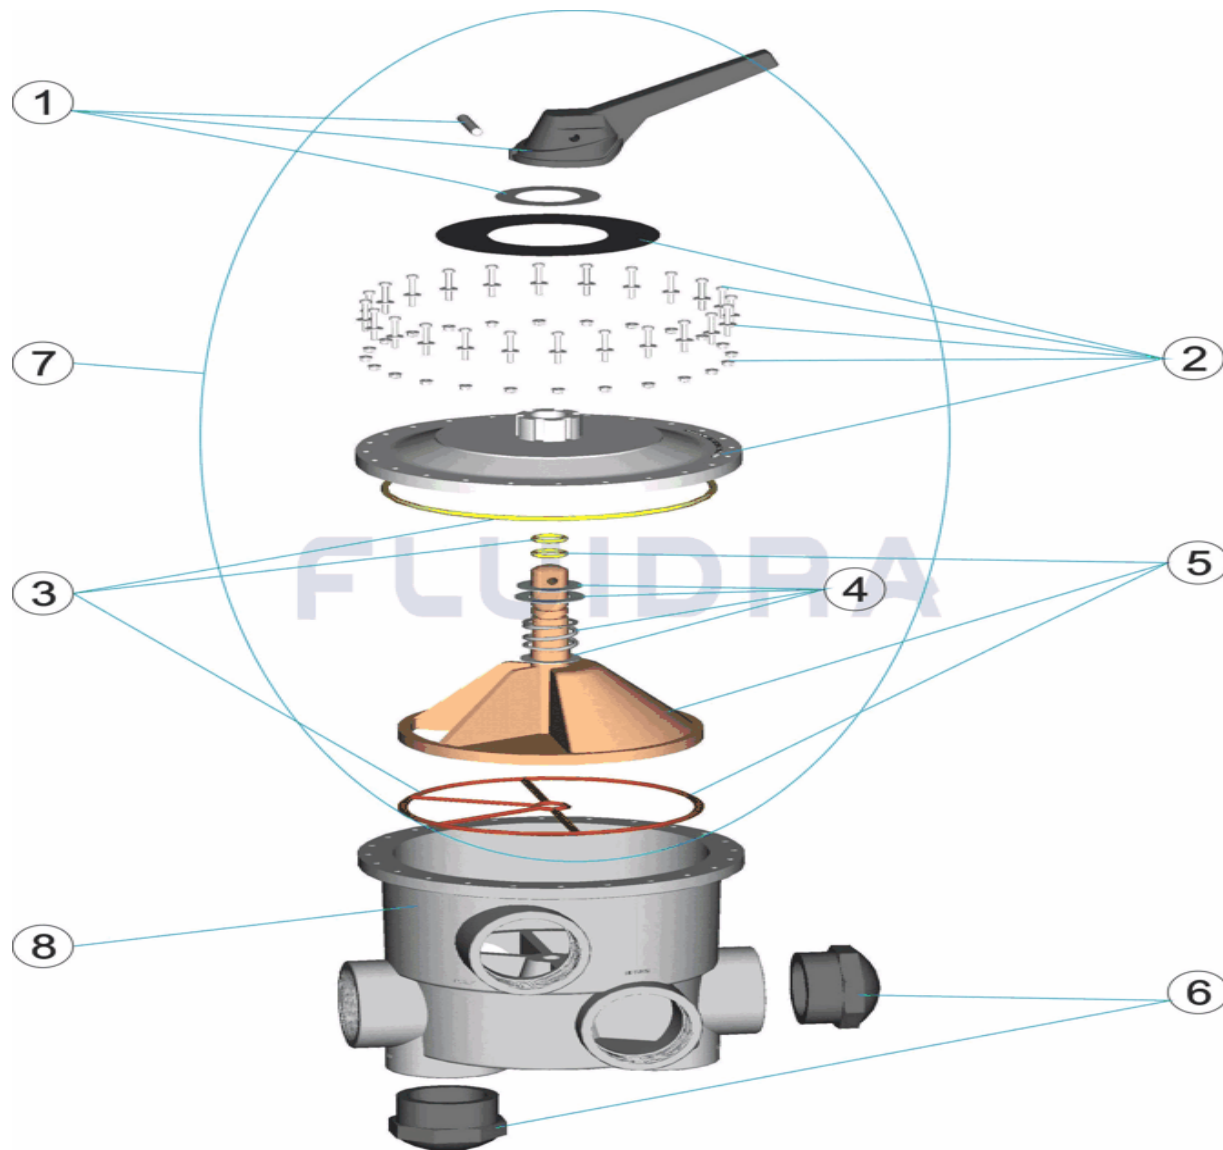

CODIGO **33933**

DESCRIPCION: **VALVULA SELECTORA 4" MAGNUM**

ESPAÑOL

POS	CODIGO	DESCRIPCION	CANTIDAD	POS	CODIGO	DESCRIPCION	CANTIDAD
1	4404122301	MANETA NEGRA VALVULA 4"		5	4404122305	DISTRIBUIDOR CON JUNTAS 4"	
2	4404122302	TAPA CON CARATULA NEGRA 4"		6	4404122306	TAPON VALVULA SELECTORA 4"	
3	4404122303	JUNTAS VALVULA 4"		7	4404122307	TAPA DISTRIBUIDOR NEGRA 4"	
4	4404122304	RESORTE CON ARANDELAS		8	3800T-0101	CUERPO VALVULA SELECTORA 4"	

CODICE **33933**

DESCRIZIONE: **VALVOLA SELETRICE 4" MAGNUM**

ITALIANO

POS	CODICE	DESCRIZIONE	QUANTITA'	POS	CODICE	DESCRIZIONE	QUANTITA'
1	4404122301	MANIGLIA NERA PER VALVOLA 4"		5	4404122305	DISTRIBUTORE CON GUARNIZIONI 4' VECC	
2	4404122302	COPERCHIO CON MASCHERA NERA 4'		6	4404122306	TAPPO VALVOLA SELETRICE 4"	
3	4404122303	CONJUNTO SUPERIOR 4" PRET "		7	4404122307	COPERCHIO DI DISTRIBUZIONE NERO 4'	
4	4404122304	MOLLA CON RONDELLA		8	3800T-0101	CORPO VALVOLA SELETRICE 4"	

CODE **33933**

BESCHREIBUNG: **MEHRWEGVENTIL 4" MAGNUM**

DEUTSCH

POS	CODE	BESCHREIBUNG	MENGE	POS	CODE	BESCHREIBUNG	MENGE
1	4404122301	GRIF F SCHWARZ VENTIL 4"		5	4404122305	VERTEILER UND DICHTUNGEN 4"	
2	4404122302	ABDECKUNG MIT BEDIENFELD SCHWARZ		6	4404122306	STOPFEN MEHRWEGVENTIL 4"	
3	4404122303	VENTILDICHTUNGEN 4"		7	4404122307	VERTEILERDECKEL SCHWARZ 4"	
4	4404122304	FEDER MIT UNTERLEGSCHWEIBEN		8	3800T-0101	GEHÄUSE MEHRWEGVENTIL 4"	

CODIGO **33933**

DESCRIÇÃO: **VÁLVULA SELECTORA 4" MAGNUM**

PORTUGUES

POS	CODIGO	DESCRIÇÃO	JANTIDADE	POS	CODIGO	DESCRIÇÃO	JANTIDADE
1	4404122301	MANIPULO PRETO VÁLVULA 4'		5	4404122305	DISTRIBUIDOR COM JUNTAS 4'	
2	4404122302	TAMPA DA VÁLVULA NEGRA 4'		6	4404122306	TAMPÃO VALVOLA SELECTORA 4"	
3	4404122303	JUNTAS VÁLVULA 4'		7	4404122307	TAMPA DISTRIBUIDORA PRETA 4'	
4	4404122304	MOLA COM ANILHAS		8	3800T-0101	CORPO VALVULA SELECTORA 4"	