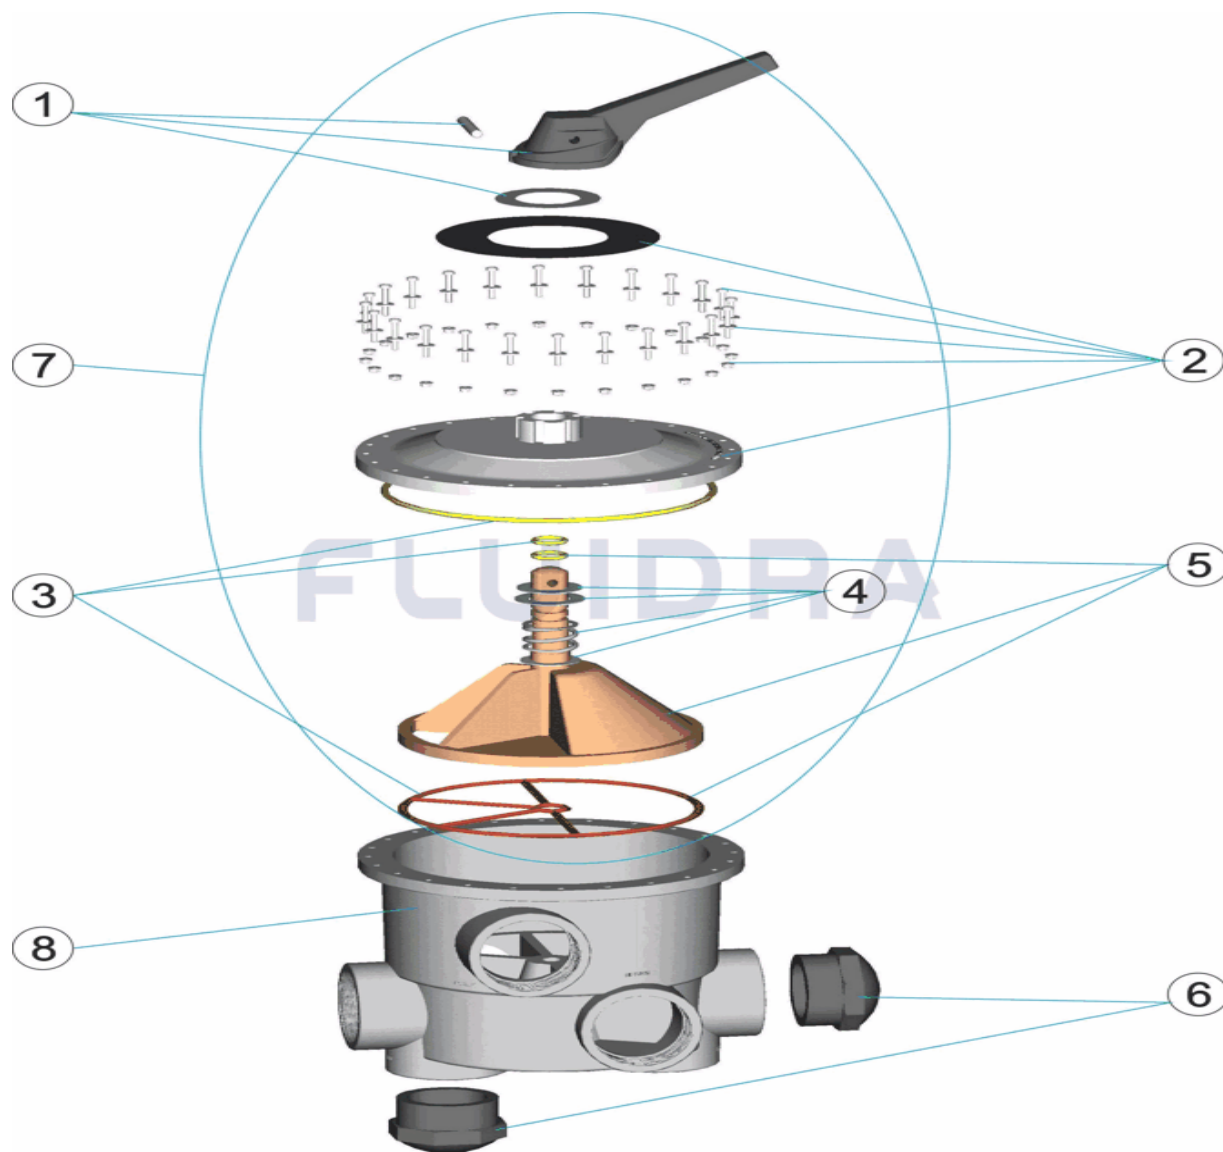

CODIGO **33933**

DESCRIPCION: **VALVULA SELECTORA 4" MAGNUM**

ESPAÑOL

POS	CODIGO	DESCRIPCION	CANTIDAD	POS	CODIGO	DESCRIPCION	CANTIDAD
1	4404122301	MANETA NEGRA VALVULA 4"		5	4404122305	DISTRIBUIDOR CON JUNTAS 4"	
2	4404122302	TAPA CON CARATULA NEGRA 4"		6	4404122306	TAPON VALVULA SELECTORA 4"	
3	4404122303	JUNTAS VALVULA 4"		7	4404122307	TAPA DISTRIBUIDOR NEGRA 4"	
4	4404122304	RESORTE CON ARANDELAS		8	3800T-0101	CUERPO VALVULA SELECTORA 4"	

CODICE **33933**

DESCRIZIONE: **VALVOLA SELETRICE 4" MAGNUM**

ITALIANO

POS	CODICE	DESCRIZIONE	QUANTITA'	POS	CODICE	DESCRIZIONE	QUANTITA'
1	4404122301	MANIGLIA NERA PER VALVOLA 4"		5	4404122305	DISTRIBUTORE CON GUARNIZIONI 4' VECC	
2	4404122302	COPERCHIO CON MASCHERA NERA 4'		6	4404122306	TAPPO VALVOLA SELETRICE 4"	
3	4404122303	CONJUNTO SUPERIOR 4" PRET "		7	4404122307	COPERCHIO DI DISTRIBUZIONE NERO 4'	
4	4404122304	MOLLA CON RONDELLA		8	3800T-0101	CORPO VALVOLA SELETRICE 4"	

CODE **33933**

BESCHREIBUNG: **MEHRWEGVENTIL 4" MAGNUM**

DEUTSCH

POS	CODE	BESCHREIBUNG	MENGE	POS	CODE	BESCHREIBUNG	MENGE
1	4404122301	GRIF F SCHWARZ VENTIL 4"		5	4404122305	VERTEILER UND DICHTUNGEN 4"	
2	4404122302	ABDECKUNG MIT BEDIENFELD SCHWARZ		6	4404122306	STOPFEN MEHRWEGVENTIL 4"	
3	4404122303	VENTILDICHTUNGEN 4"		7	4404122307	VERTEILERDECKEL SCHWARZ 4"	
4	4404122304	FEDER MIT UNTERLEGSCHWEIBEN		8	3800T-0101	GEHÄUSE MEHRWEGVENTIL 4"	

CODIGO **33933**

DESCRIÇÃO: **VÁLVULA SELECTORA 4" MAGNUM**

PORTUGUES

POS	CODIGO	DESCRIÇÃO	JANTIDADE	POS	CODIGO	DESCRIÇÃO	JANTIDADE
1	4404122301	MANIPULO PRETO VÁLVULA 4'		5	4404122305	DISTRIBUIDOR COM JUNTAS 4'	
2	4404122302	TAMPA DA VÁLVULA NEGRA 4'		6	4404122306	TAMPÃO VALVOLA SELECTORA 4"	
3	4404122303	JUNTAS VÁLVULA 4'		7	4404122307	TAMPA DISTRIBUIDORA PRETA 4'	
4	4404122304	MOLA COM ANILHAS		8	3800T-0101	CORPO VALVULA SELECTORA 4"	