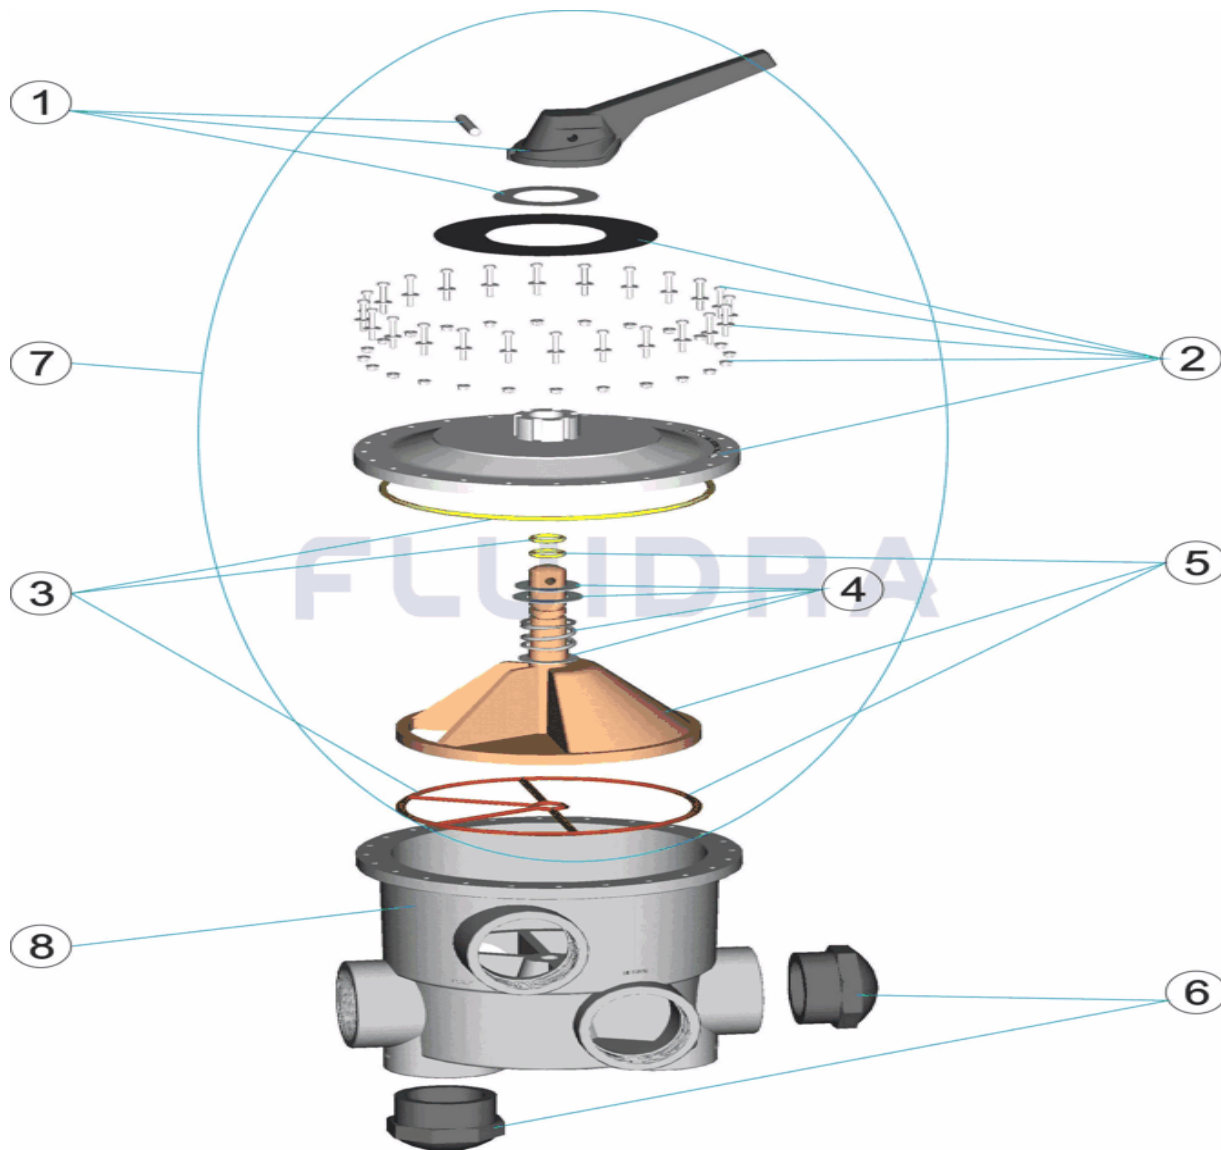

CODIGO **33933**

DESCRIPCION: **VALVULA SELECTORA 4" MAGNUM**

ESPAÑOL

POS	CODIGO	DESCRIPCION	CANTIDAD	POS	CODIGO	DESCRIPCION	CANTIDAD
1	4404122301	MANETA NEGRA VALVULA 4"		5	4404122305	DISTRIBUIDOR CON JUNTAS 4"	
2	4404122302	TAPA CON CARATULA NEGRA 4"		6	4404122306	TAPON VALVULA SELECTORA 4"	
3	4404122303	JUNTAS VALVULA 4"		7	4404122307	TAPA DISTRIBUIDOR NEGRA 4"	
4	4404122304	RESORTE CON ARANDELAS		8	3800T-0101	CUERPO VALVULA SELECTORA 4"	

CODE 33933

DESCRIPTION: SÉLECTEUR 4" MAGNUM

FRANCAIS

POS	CODE	DESCRIPTION	QUANTITE	POS	CODE	DESCRIPTION	QUANTITE
1	4404122301	POIGNEE NOIRE 4"		5	4404122305	BOISSEAU AVEC JOINTS 4'	
2	4404122302	COUVERCLE NOIR AVEC INSCRIPTIONS 4'		6	4404122306	BOUCHON VALVE SELECTORA 4"	
3	4404122303	JOINTS DE VANNE 4"		7	4404122307	COUVERCLE NOIR 4'	
4	4404122304	RESSORT ET RONDELLES		8	3800T-0101	CORP DE VANNE DE SELECTION 4"	

CODICE **33933**

DESCRIZIONE: **VALVOLA SELETRICE 4" MAGNUM**

ITALIANO

POS	CODICE	DESCRIZIONE	QUANTITA'	POS	CODICE	DESCRIZIONE	QUANTITA'
1	4404122301	MANIGLIA NERA PER VALVOLA 4"		5	4404122305	DISTRIBUTORE CON GUARNIZIONI 4' VECC	
2	4404122302	COPERCHIO CON MASCHERA NERA 4'		6	4404122306	TAPPO VALVOLA SELETRICE 4"	
3	4404122303	CONJUNTO SUPERIOR 4" PRET "		7	4404122307	COPERCHIO DI DISTRIBUZIONE NERO 4'	
4	4404122304	MOLLA CON RONDELLA		8	3800T-0101	CORPO VALVOLA SELETRICE 4"	

CODIGO **33933**

DESCRIÇÃO: **VÁLVULA SELECTORA 4" MAGNUM**

PORTUGUES

POS	CODIGO	DESCRIÇÃO	JANTIDADE	POS	CODIGO	DESCRIÇÃO	JANTIDADE
1	4404122301	MANIPULO PRETO VÁLVULA 4'		5	4404122305	DISTRIBUIDOR COM JUNTAS 4'	
2	4404122302	TAMPA DA VÁLVULA NEGRA 4'		6	4404122306	TAMPÃO VALVOLA SELECTORA 4"	
3	4404122303	JUNTAS VÁLVULA 4'		7	4404122307	TAMPA DISTRIBUIDORA PRETA 4'	
4	4404122304	MOLA COM ANILHAS		8	3800T-0101	CORPO VALVULA SELECTORA 4"	