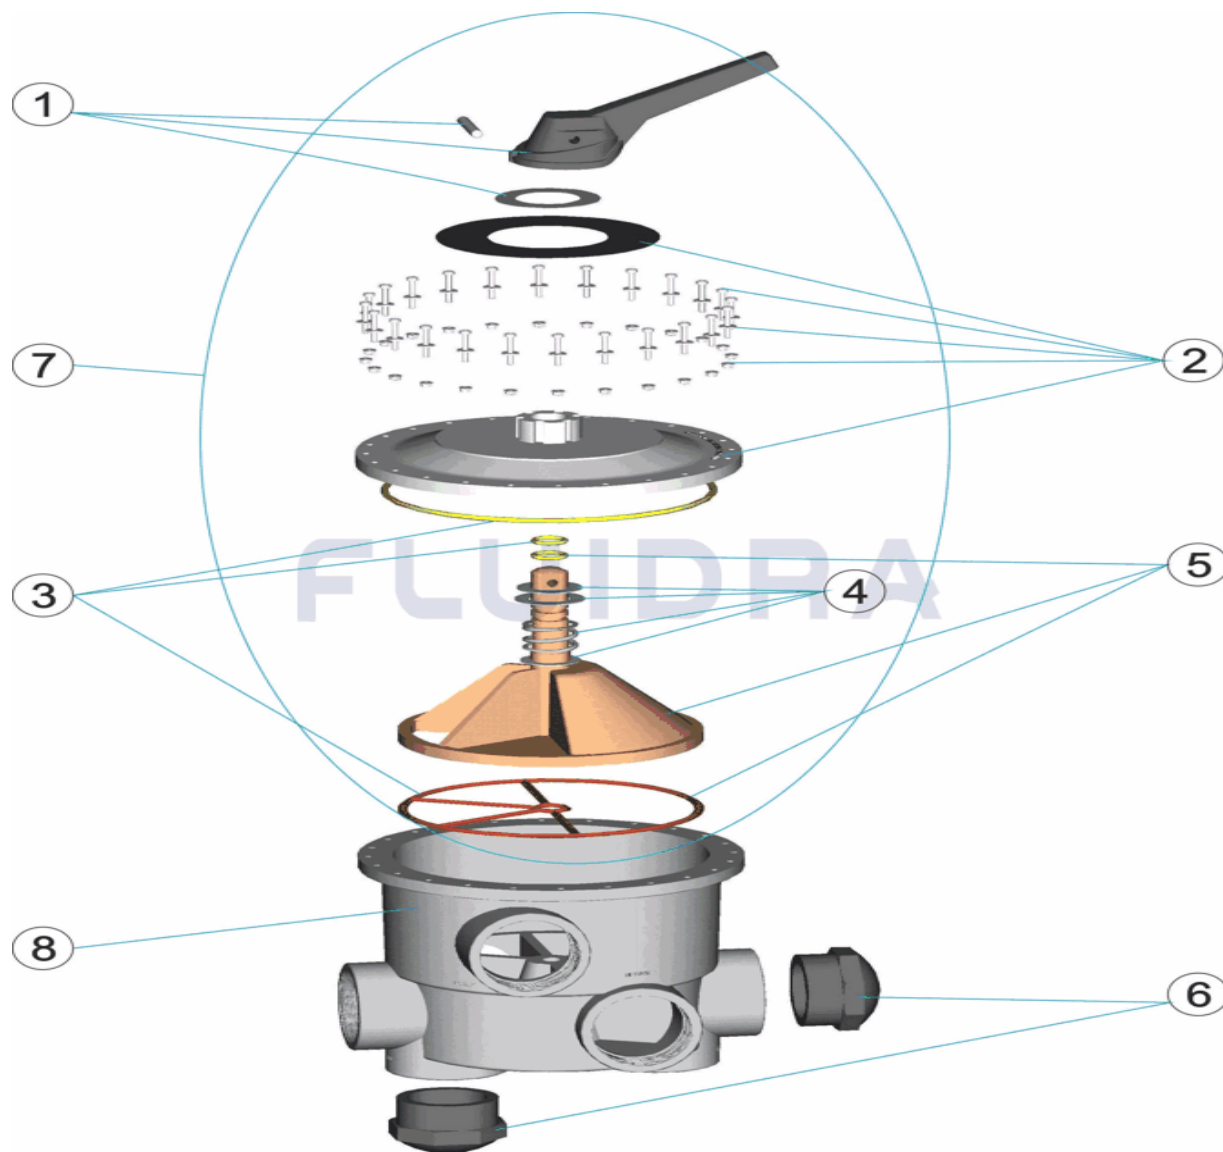

CODIGO **33933**

DESCRIPCION: **VALVULA SELECTORA 4" MAGNUM**

ESPAÑOL

POS	CODIGO	DESCRIPCION	CANTIDAD	POS	CODIGO	DESCRIPCION	CANTIDAD
1	4404122301	MANETA NEGRA VALVULA 4"		5	4404122305	DISTRIBUIDOR CON JUNTAS 4"	
2	4404122302	TAPA CON CARATULA NEGRA 4"		6	4404122306	TAPON VALVULA SELECTORA 4"	
3	4404122303	JUNTAS VALVULA 4"		7	4404122307	TAPA DISTRIBUIDOR NEGRA 4"	
4	4404122304	RESORTE CON ARANDELAS		8	3800T-0101	CUERPO VALVULA SELECTORA 4"	

CODE **33933**

DESCRIPTION: **MULTIPORT VALVE 4" MAGNUM**

ENGLISH

POS	CODE	DESCRIPTION	QUANTITY	POS	CODE	DESCRIPTION	QUANTITY
1	4404122301	BLACK HANDLE 4"		5	4404122305	DISTRIBUTOR WITH GASKETS 4"	
2	4404122302	BLACK TOP 4"		6	4404122306	PLUG SELECTOR VALVE 4"	
3	4404122303	GASKETS 4"		7	4404122307	TOP ASSEMBLY BLACK 4"	
4	4404122304	SPRING WITH WASHERS		8	3800T-0101	VALVE BODY 4"	

CODICE **33933**

DESCRIZIONE: **VALVOLA SELETRICE 4" MAGNUM**

ITALIANO

POS	CODICE	DESCRIZIONE	QUANTITA'	POS	CODICE	DESCRIZIONE	QUANTITA'
1	4404122301	MANIGLIA NERA PER VALVOLA 4"		5	4404122305	DISTRIBUTORE CON GUARNIZIONI 4' VECC	
2	4404122302	COPERCHIO CON MASCHERA NERA 4'		6	4404122306	TAPPO VALVOLA SELETRICE 4"	
3	4404122303	CONJUNTO SUPERIOR 4" PRET "		7	4404122307	COPERCHIO DI DISTRIBUZIONE NERO 4'	
4	4404122304	MOLLA CON RONDELLA		8	3800T-0101	CORPO VALVOLA SELETRICE 4"	

CODIGO **33933**

DESCRIÇÃO: **VÁLVULA SELECTORA 4" MAGNUM**

PORTUGUES

POS	CODIGO	DESCRIÇÃO	JANTIDADE	POS	CODIGO	DESCRIÇÃO	JANTIDADE
1	4404122301	MANIPULO PRETO VÁLVULA 4'		5	4404122305	DISTRIBUIDOR COM JUNTAS 4'	
2	4404122302	TAMPA DA VÁLVULA NEGRA 4'		6	4404122306	TAMPÃO VALVOLA SELECTORA 4"	
3	4404122303	JUNTAS VÁLVULA 4'		7	4404122307	TAMPA DISTRIBUIDORA PRETA 4'	
4	4404122304	MOLA COM ANILHAS		8	3800T-0101	CORPO VALVULA SELECTORA 4"	