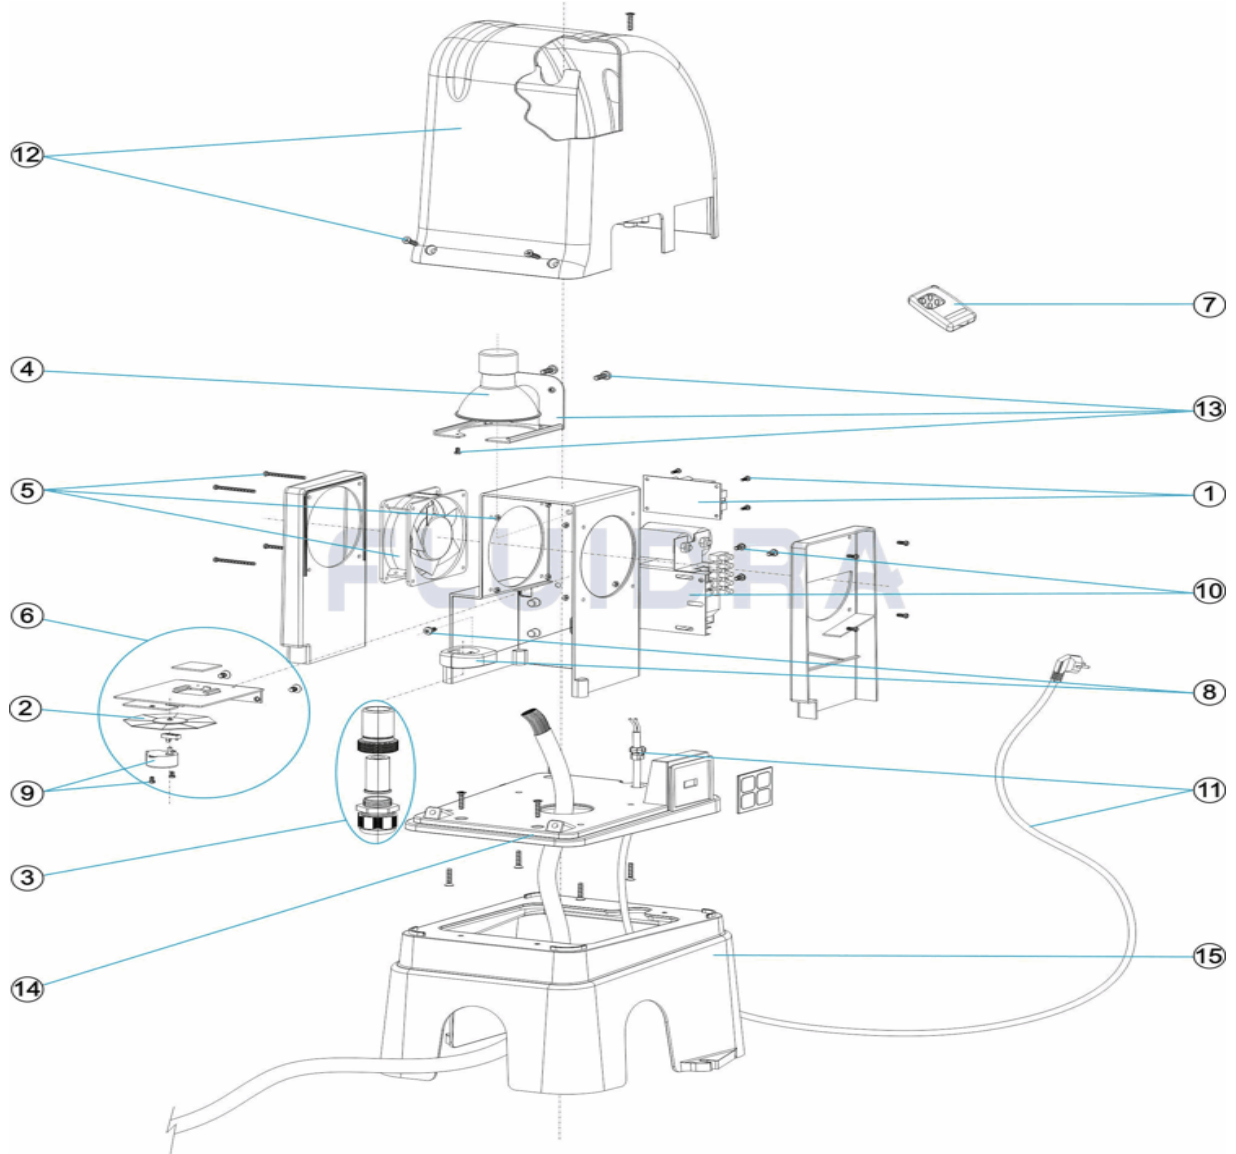

CODIGO **22347, 28193**

DESCRIPCION: **GENERADOR DE FIBRA OPTICA GAMA ALTA**

ESPAÑOL

POS	CODIGO	DESCRIPCION	CANTIDAD	POS	CODIGO	DESCRIPCION	CANTIDAD
1	4408050401	CIRCUITO ELECTRONICO		9	4408050409	MOTOR PASO A PASO	
2	4408050402	RUEDA DE COLORES		10	4408050410	EQUIPO ARRANQUE LAMPARA 150W	
3	4408050403	PUERTO OPTICO		11	4408050411	CABLE CON PRENSAESTOPAS	
4	4408050404	LAMPARA ALOGENA MET. 150W		12	4408050412	CUBIERTA	
5	4408050405	VENTILADOR 220V.		13	4408050413	PORTALAMPARES	
6	4408050406	CJTO. MOTOR PASO A PASO		14	22347R0001	BASE PEQUEÑA	
7	4408050414	MODULO DE CONTROL REMOTO		15	22347R0006	PIE BASE GENERADOR	
8	4408050408	PINZA PUERTO OPTICO					

CODE 22347, 28193

DESCRIPTION: GÉNÉRATEUR FIBRE OPTIQUE HAUT DE GAMME

FRANCAIS

POS	CODE	DESCRIPTION	QUANTITE	POS	CODE	DESCRIPTION	QUANTITE
1	4408050401	CIRCUIT ELECTRONIQUE		9	4408050409	MOTEUR PAS À PAS	
2	4408050402	DISQUE A COULEURS		10	4408050410	ÉQUIPEMENT DÉMARRAGE LAMPE 150W	
3	4408050403	PORT OPTIQUE		11	4408050411	PASSE-CABLES + CABLE	
4	4408050404	LAMPE HALOGÉNURES MÉT. 150W		12	4408050412	COUVERCLE	
5	4408050405	VENTILATEUR 220V		13	4408050413	PORTE-LAMPE	
6	4408050406	STEP MOTOR KIT		14	22347R0001	PETITE BASE	
7	4408050414	MODULE DE CONTRÔLE À DISTANCE		15	22347R0006	SOCLE GÉNÉRATEUR	
8	4408050408	ENSEMBLE PORT OPTIQUE					

CODE **22347, 28193**

DESCRIPTION: **FIBRE OPTIC GENERATOR HIGH RANGE**

ENGLISH

POS	CODE	DESCRIPTION	QUANTITY	POS	CODE	DESCRIPTION	QUANTITY
1	4408050401	ELECTRONIC CIRCUIT		9	4408050409	STEP MOTOR	
2	4408050402	COLOURED WHEEL		10	4408050410	LAMP STARTER UQIPMENT 150W	
3	4408050403	OPTICAL PORT		11	4408050411	CABLE GUIDES + CÂBLE	
4	4408050404	METAL HALIDE LAMP 150W		12	4408050412	COVER	
5	4408050405	FAN 220V.		13	4408050413	LAMP HOLDER	
6	4408050406	ENSEMBLE MOTEOR PAS Á PAS		14	22347R0001	SMALL BASE	
7	4408050414	REMOTE CONTROL MODULE		15	22347R0006	GENERATOR BASE	
8	4408050408	OPTIC PORT UNIT					