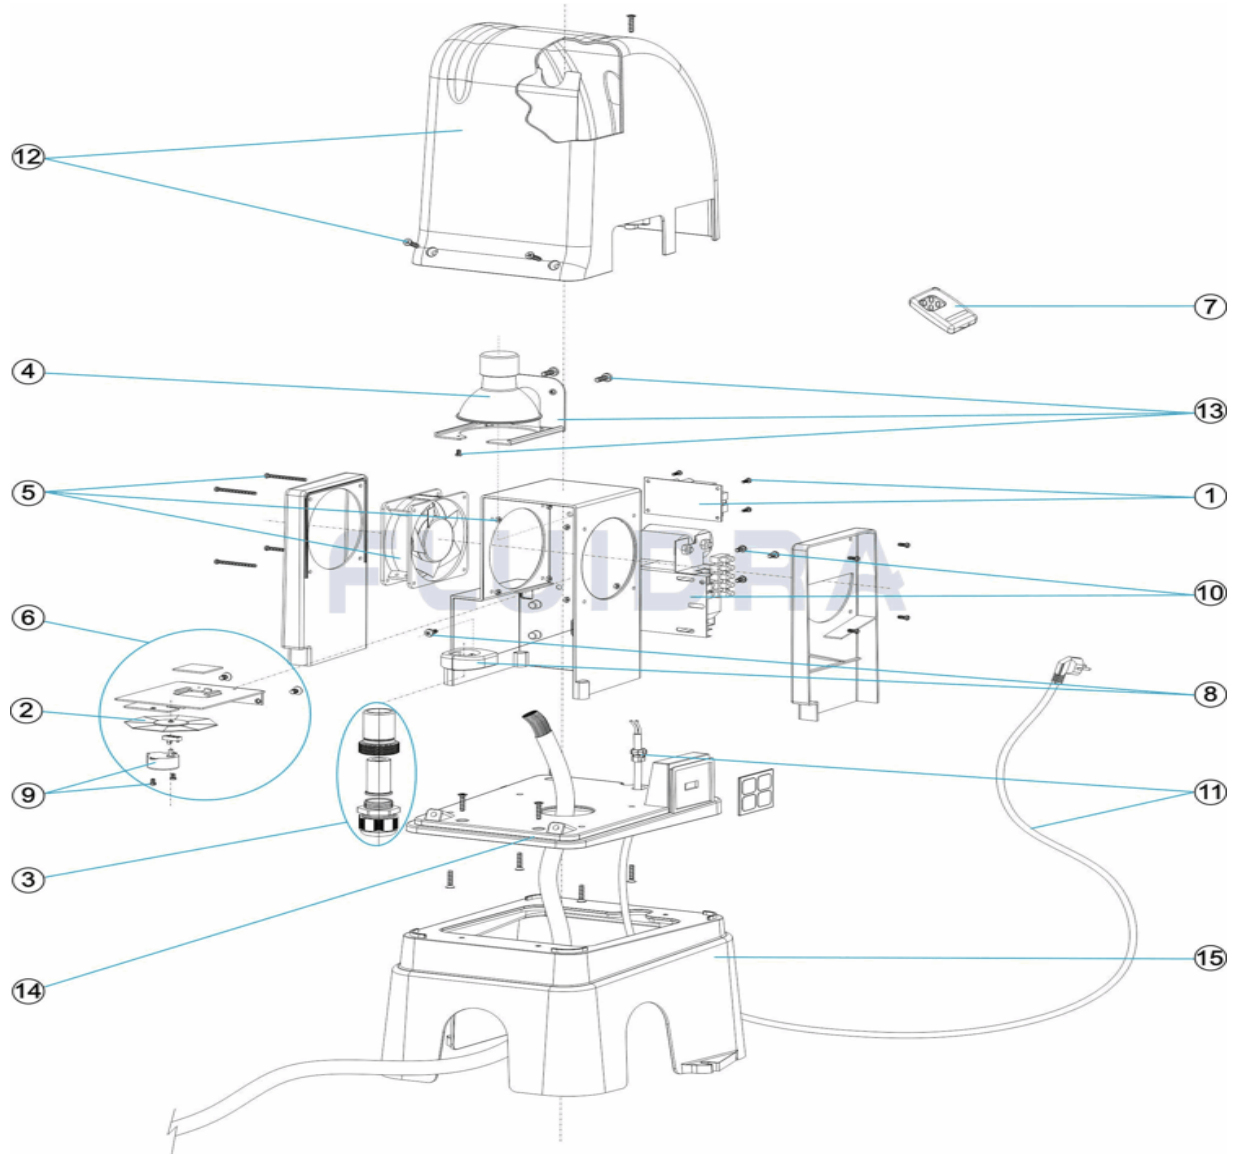

CODE **22347, 28193**

DESCRIPTION: **FIBRE OPTIC GENERATOR HIGH RANGE**

ENGLISH

POS	CODE	DESCRIPTION	QUANTITY	POS	CODE	DESCRIPTION	QUANTITY
1	4408050401	ELECTRONIC CIRCUIT		9	4408050409	STEP MOTOR	
2	4408050402	COLOURED WHEEL		10	4408050410	LAMP STARTER UQIPMENT 150W	
3	4408050403	OPTICAL PORT		11	4408050411	CABLE GUIDES + CÂBLE	
4	4408050404	METAL HALIDE LAMP 150W		12	4408050412	COVER	
5	4408050405	FAN 220V.		13	4408050413	LAMP HOLDER	
6	4408050406	ENSEMBLE MOTEOR PAS Á PAS		14	22347R0001	SMALL BASE	
7	4408050414	REMOTE CONTROL MODULE		15	22347R0006	GENERATOR BASE	
8	4408050408	OPTIC PORT UNIT					

CODICE **22347, 28193**

DESCRIZIONE: **GENERATORE DI FIBRA OTTICA GAMMA ALTA**

ITALIANO

POS	CODICE	DESCRIZIONE	QUANTITA'	POS	CODICE	DESCRIZIONE	QUANTITA'
1	4408050401	CIRCUITO ELETTRONICO		9	4408050409	MOTORE PASSO A PASSO	
2	4408050402	RUOTA COLORATA		10	4408050410	APPARATODI AVVIAMENTO LAMPADA 150W	
3	4408050403	PORTO OTTICO		11	4408050411	PASSACAVI + CAVO	
4	4408050404	LAMPADA ALOGENURI MET. 150W		12	4408050412	COPERCHIO	
5	4408050405	VENTOLA 220V		13	4408050413	PORTALAMPADE	
6	4408050406	KIT MOTORE PASSO A PASSO		14	22347R0001	BASE PICCOLA	
7	4408050414	MODULO DI CONTROLLO REMOTO		15	22347R0006	BASE GENERATORE	
8	4408050408	PINZA PORTO FIBRA					

CODE **22347, 28193**

BESCHREIBUNG: **GENERATOR GLASFASER HOCHLEISTUNG**

DEUTSCH

POS	CODE	BESCHREIBUNG	MENGE	POS	CODE	BESCHREIBUNG	MENGE
1	4408050401	PLATINE SCHALTKREIS		9	4408050409	MOTOR	
2	4408050402	RAD FARBEN		10	4408050410	STARTGERÄT LAMPE 150 W	
3	4408050403	OPTISCHER PORT		11	4408050411	KABEL MIT QUETSCHVERSCHRAUBUNG	
4	4408050404	LAMPE HALOGEN MET. 150 W		12	4408050412	ABDECKUNG	
5	4408050405	VENTILATOR 220 V		13	4408050413	LAMPENFASSUNG	
6	4408050406	SET MOTOR		14	22347R0001	KLEINE BASIS	
7	4408050414	MODUL FERNBEDIENUNG		15	22347R0006	FUSS GENERATORENBASIS	
8	4408050408	KEMME OPTISCHER PORT					