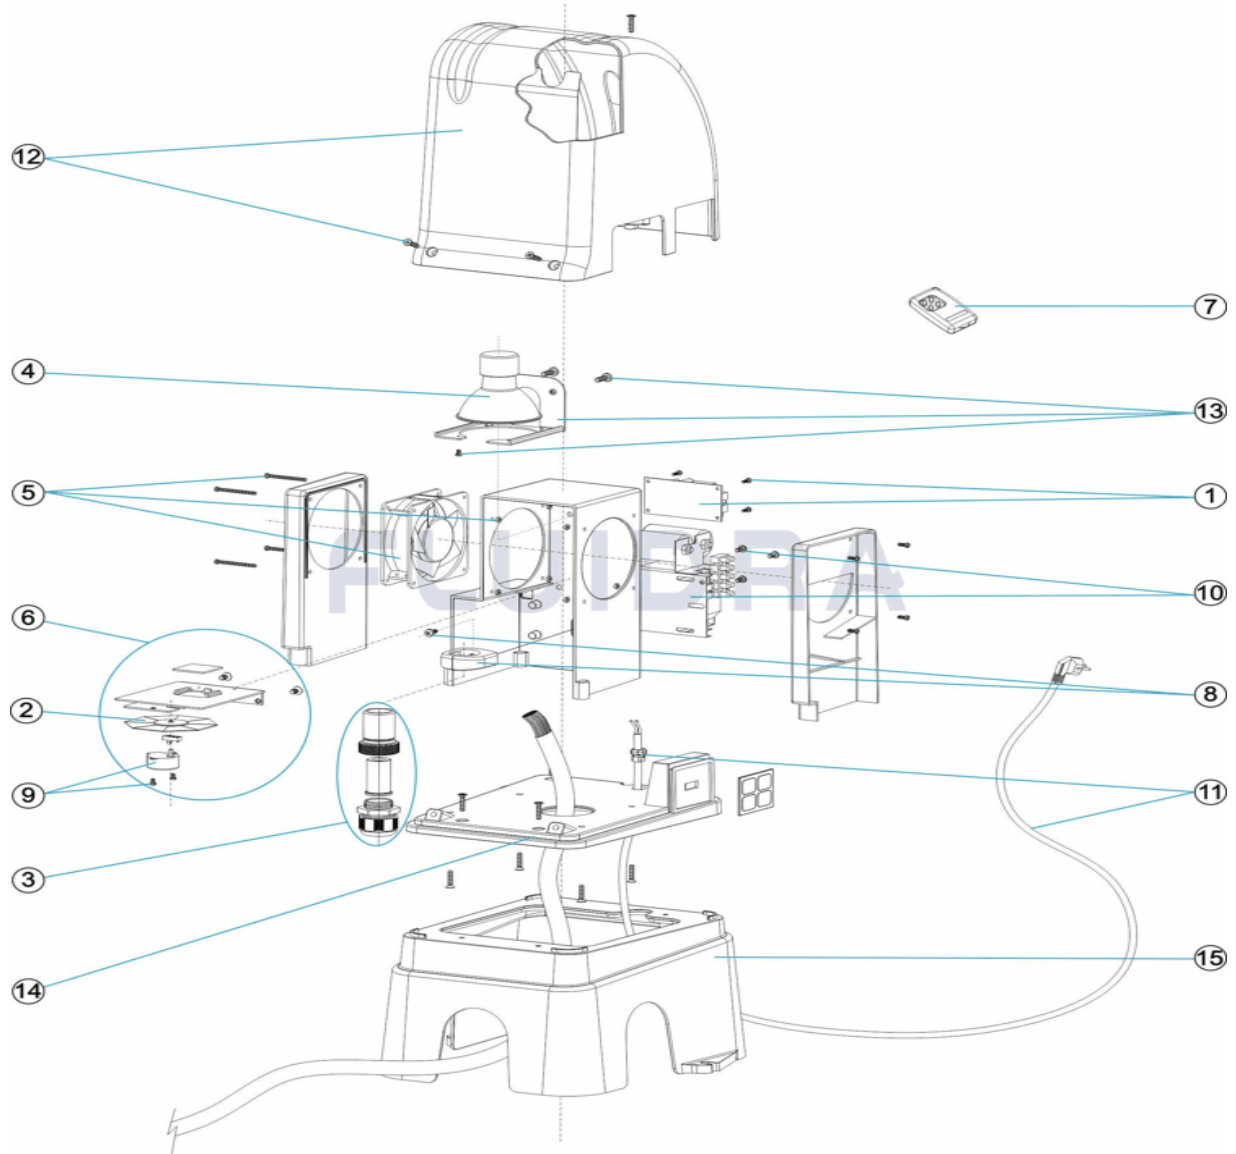

CODIGO **22347, 28193**

DESCRIPCION: **GENERADOR DE FIBRA OPTICA GAMA ALTA**

ESPAÑOL

POS	CODIGO	DESCRIPCION	CANTIDAD	POS	CODIGO	DESCRIPCION	CANTIDAD
1	4408050401	CIRCUITO ELECTRONICO		9	4408050409	MOTOR PASO A PASO	
2	4408050402	RUEDA DE COLORES		10	4408050410	EQUIPO ARRANQUE LAMPARA 150W	
3	4408050403	PUERTO OPTICO		11	4408050411	CABLE CON PRENSAESTOPAS	
4	4408050404	LAMPARA ALOGENA MET. 150W		12	4408050412	CUBIERTA	
5	4408050405	VENTILADOR 220V.		13	4408050413	PORTALAMPARES	
6	4408050406	CJTO. MOTOR PASO A PASO		14	22347R0001	BASE PEQUEÑA	
7	4408050414	MODULO DE CONTROL REMOTO		15	22347R0006	PIE BASE GENERADOR	
8	4408050408	PINZA PUERTO OPTICO					

CODE 22347, 28193

DESCRIPTION: GÉNÉRATEUR FIBRE OPTIQUE HAUT DE GAMME

FRANCAIS

POS	CODE	DESCRIPTION	QUANTITE	POS	CODE	DESCRIPTION	QUANTITE
1	4408050401	CIRCUIT ELECTRONIQUE		9	4408050409	MOTEUR PAS À PAS	
2	4408050402	DISQUE A COULEURS		10	4408050410	ÉQUIPEMENT DÉMARRAGE LAMPE 150W	
3	4408050403	PORT OPTIQUE		11	4408050411	PASSE-CABLES + CABLE	
4	4408050404	LAMPE HALOGÉNURES MÉT. 150W		12	4408050412	COUVERCLE	
5	4408050405	VENTILATEUR 220V		13	4408050413	PORTE-LAMPE	
6	4408050406	STEP MOTOR KIT		14	22347R0001	PETITE BASE	
7	4408050414	MODULE DE CONTRÔLE À DISTANCE		15	22347R0006	SOCLE GÉNÉRATEUR	
8	4408050408	ENSEMBLE PORT OPTIQUE					

CODE **22347, 28193**

DESCRIPTION: **FIBRE OPTIC GENERATOR HIGH RANGE**

ENGLISH

POS	CODE	DESCRIPTION	QUANTITY	POS	CODE	DESCRIPTION	QUANTITY
1	4408050401	ELECTRONIC CIRCUIT		9	4408050409	STEP MOTOR	
2	4408050402	COLOURED WHEEL		10	4408050410	LAMP STARTER UQIPMENT 150W	
3	4408050403	OPTICAL PORT		11	4408050411	CABLE GUIDES + CÂBLE	
4	4408050404	METAL HALIDE LAMP 150W		12	4408050412	COVER	
5	4408050405	FAN 220V.		13	4408050413	LAMP HOLDER	
6	4408050406	ENSEMBLE MOTEOR PAS Á PAS		14	22347R0001	SMALL BASE	
7	4408050414	REMOTE CONTROL MODULE		15	22347R0006	GENERATOR BASE	
8	4408050408	OPTIC PORT UNIT					