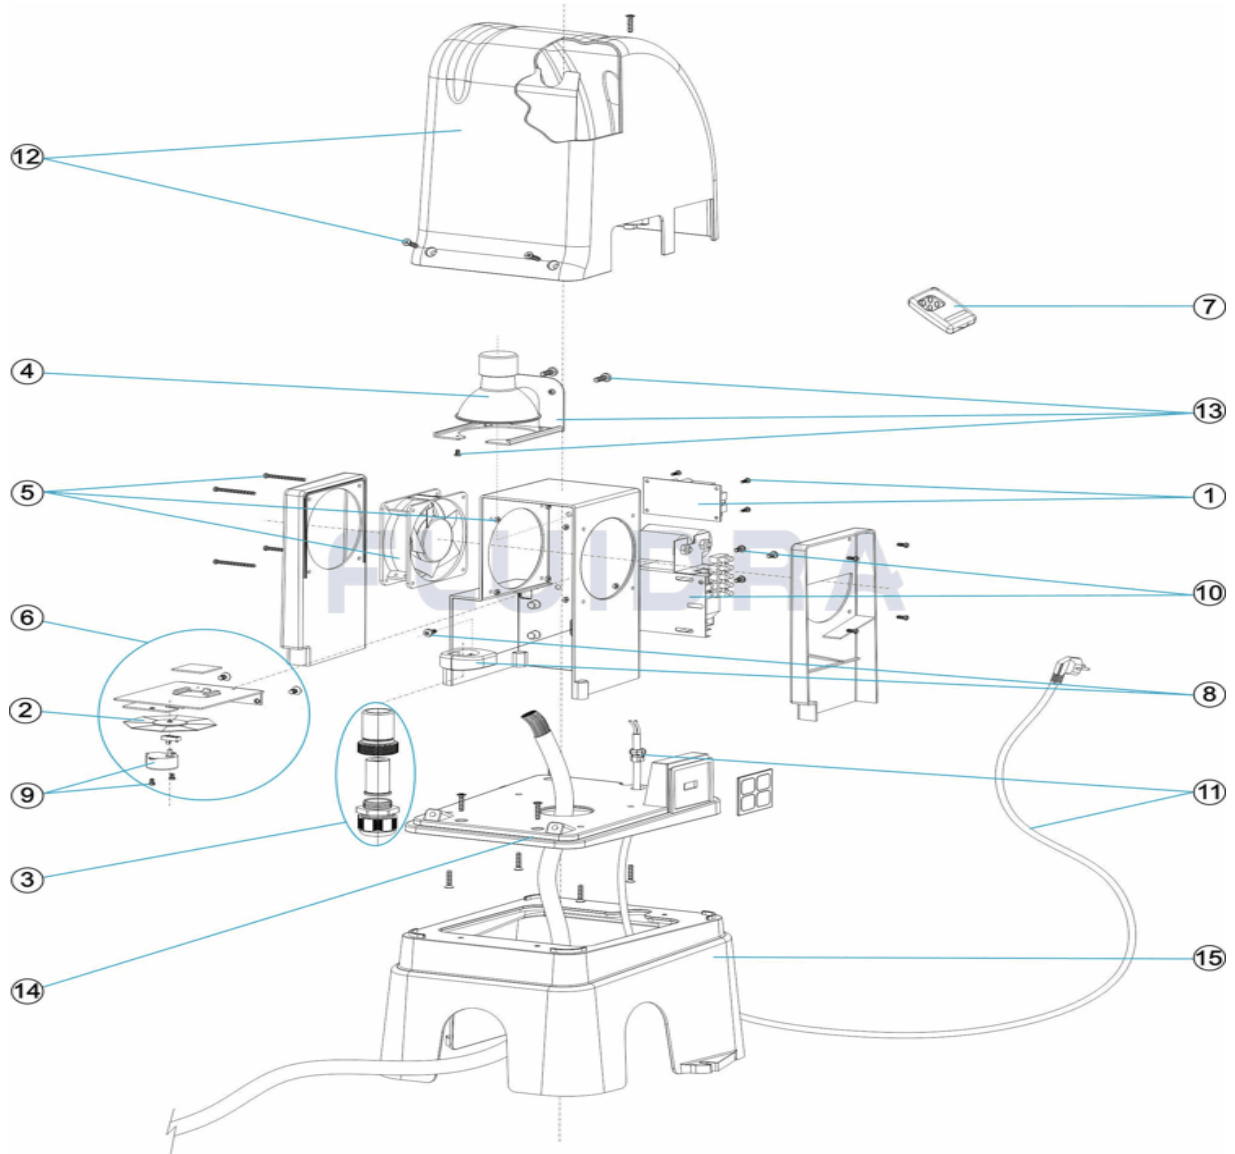

CODE **22347, 28193**

DESCRIPTION: **FIBRE OPTIC GENERATOR HIGH RANGE**

ENGLISH

POS	CODE	DESCRIPTION	QUANTITY	POS	CODE	DESCRIPTION	QUANTITY
1	4408050401	ELECTRONIC CIRCUIT		9	4408050409	STEP MOTOR	
2	4408050402	COLOURED WHEEL		10	4408050410	LAMP STARTER UQIPMENT 150W	
3	4408050403	OPTICAL PORT		11	4408050411	CABLE GUIDES + CÂBLE	
4	4408050404	METAL HALIDE LAMP 150W		12	4408050412	COVER	
5	4408050405	FAN 220V.		13	4408050413	LAMP HOLDER	
6	4408050406	ENSEMBLE MOTEOR PAS Á PAS		14	22347R0001	SMALL BASE	
7	4408050414	REMOTE CONTROL MODULE		15	22347R0006	GENERATOR BASE	
8	4408050408	OPTIC PORT UNIT					

CODICE **22347, 28193**

DESCRIZIONE: **GENERATORE DI FIBRA OTTICA GAMMA ALTA**

ITALIANO

POS	CODICE	DESCRIZIONE	QUANTITA'	POS	CODICE	DESCRIZIONE	QUANTITA'
1	4408050401	CIRCUITO ELETTRONICO		9	4408050409	MOTORE PASSO A PASSO	
2	4408050402	RUOTA COLORATA		10	4408050410	APPARATODI AVVIAMENTO LAMPADA 150W	
3	4408050403	PORTO OTTICO		11	4408050411	PASSACAVI + CAVO	
4	4408050404	LAMPADA ALOGENURI MET. 150W		12	4408050412	COPERCHIO	
5	4408050405	VENTOLA 220V		13	4408050413	PORTALAMPADE	
6	4408050406	KIT MOTORE PASSO A PASSO		14	22347R0001	BASE PICCOLA	
7	4408050414	MODULO DI CONTROLLO REMOTO		15	22347R0006	BASE GENERATORE	
8	4408050408	PINZA PORTO FIBRA					

CODE **22347, 28193**

BESCHREIBUNG: **GENERATOR GLASFASER HOCHLEISTUNG**

DEUTSCH

POS	CODE	BESCHREIBUNG	MENGE	POS	CODE	BESCHREIBUNG	MENGE
1	4408050401	PLATINE SCHALTKREIS		9	4408050409	MOTOR	
2	4408050402	RAD FARBEN		10	4408050410	STARTGERÄT LAMPE 150 W	
3	4408050403	OPTISCHER PORT		11	4408050411	KABEL MIT QUETSCHVERSCHRAUBUNG	
4	4408050404	LAMPE HALOGEN MET. 150 W		12	4408050412	ABDECKUNG	
5	4408050405	VENTILATOR 220 V		13	4408050413	LAMPENFASSUNG	
6	4408050406	SET MOTOR		14	22347R0001	KLEINE BASIS	
7	4408050414	MODUL FERNBEDIENUNG		15	22347R0006	FUSS GENERATORENBASIS	
8	4408050408	KEMME OPTISCHER PORT					