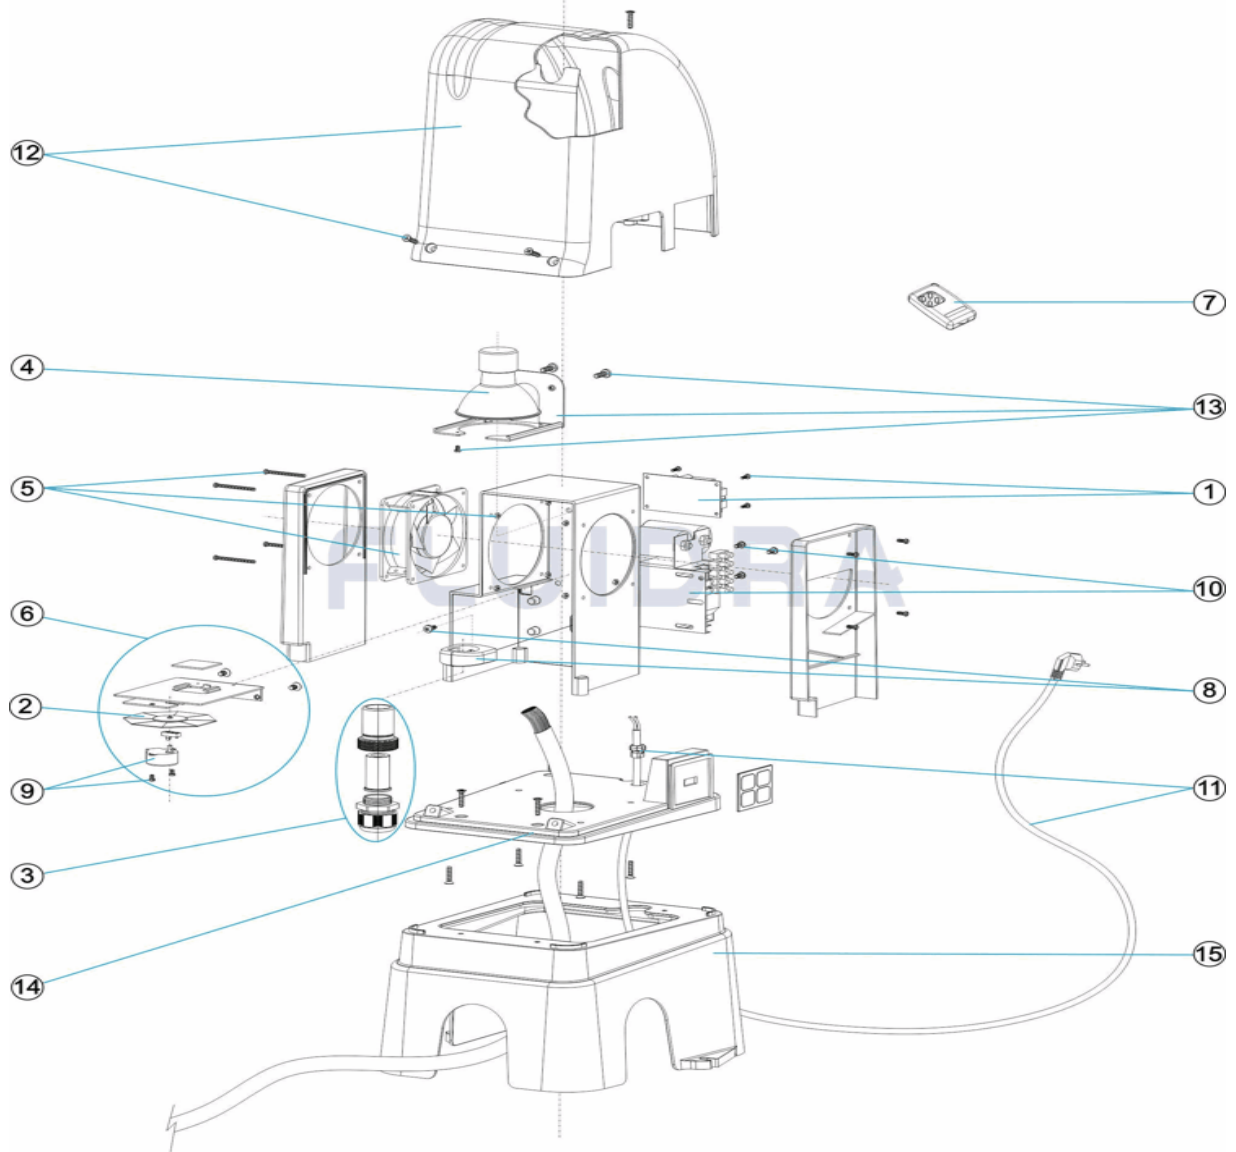

CODICE **22347, 28193**

DESCRIZIONE: **GENERATORE DI FIBRA OTTICA GAMMA ALTA**

ITALIANO

POS	CODICE	DESCRIZIONE	QUANTITA'	POS	CODICE	DESCRIZIONE	QUANTITA'
1	4408050401	CIRCUITO ELETTRONICO		9	4408050409	MOTORE PASSO A PASSO	
2	4408050402	RUOTA COLORATA		10	4408050410	APPARATODI AVVIAMENTO LAMPADA 150W	
3	4408050403	PORTO OTTICO		11	4408050411	PASSACAVI + CAVO	
4	4408050404	LAMPADA ALOGENURI MET. 150W		12	4408050412	COPERCHIO	
5	4408050405	VENTOLA 220V		13	4408050413	PORTALAMPADE	
6	4408050406	KIT MOTORE PASSO A PASSO		14	22347R0001	BASE PICCOLA	
7	4408050414	MODULO DI CONTROLLO REMOTO		15	22347R0006	BASE GENERATORE	
8	4408050408	PINZA PORTO FIBRA					

CODE **22347, 28193**

BESCHREIBUNG: **GENERATOR GLASFASER HOCHLEISTUNG**

DEUTSCH

POS	CODE	BESCHREIBUNG	MENGE	POS	CODE	BESCHREIBUNG	MENGE
1	4408050401	PLATINE SCHALTKREIS		9	4408050409	MOTOR	
2	4408050402	RAD FARBEN		10	4408050410	STARTGERÄT LAMPE 150 W	
3	4408050403	OPTISCHER PORT		11	4408050411	KABEL MIT QUETSCHVERSCHRAUBUNG	
4	4408050404	LAMPE HALOGEN MET. 150 W		12	4408050412	ABDECKUNG	
5	4408050405	VENTILATOR 220 V		13	4408050413	LAMPENFASSUNG	
6	4408050406	SET MOTOR		14	22347R0001	KLEINE BASIS	
7	4408050414	MODUL FERNBEDIENUNG		15	22347R0006	FUSS GENERATORENBASIS	
8	4408050408	KEMME OPTISCHER PORT					

CODIGO **22347, 28193**

DESCRIÇÃO: **GERADOR DE FIBRA ÓPTICA GAMA ALTA**

PORTUGUES

POS	CODIGO	DESCRIÇÃO	JANTIDADE	POS	CODIGO	DESCRIÇÃO	JANTIDADE
1	4408050401	CIRCUITO ELECTRONICO		9	4408050409	MOTOR PASSO A PASSO	
2	4408050402	RODA DE CORES		10	4408050410	EQUIPAMENTO ARRANQUE LÂMPADA 150V	
3	4408050403	PORTO ÓPTICO		11	4408050411	PASSA-CABOS + CABO	
4	4408050404	LÂMPADA HALETOS MET. 150W		12	4408050412	COBERTURA	
5	4408050405	VENTILADOR 220V		13	4408050413	PORTA-LÂMPADA	
6	4408050406	CJTO. MOTOR PASSO A PASSO		14	22347R0001	BASE PEQUENA	
7	4408050414	MÓDULO DE TELECOMANDO		15	22347R0006	BASE GERADOR	
8	4408050408	PINÇA PORTA ÓPTICA					