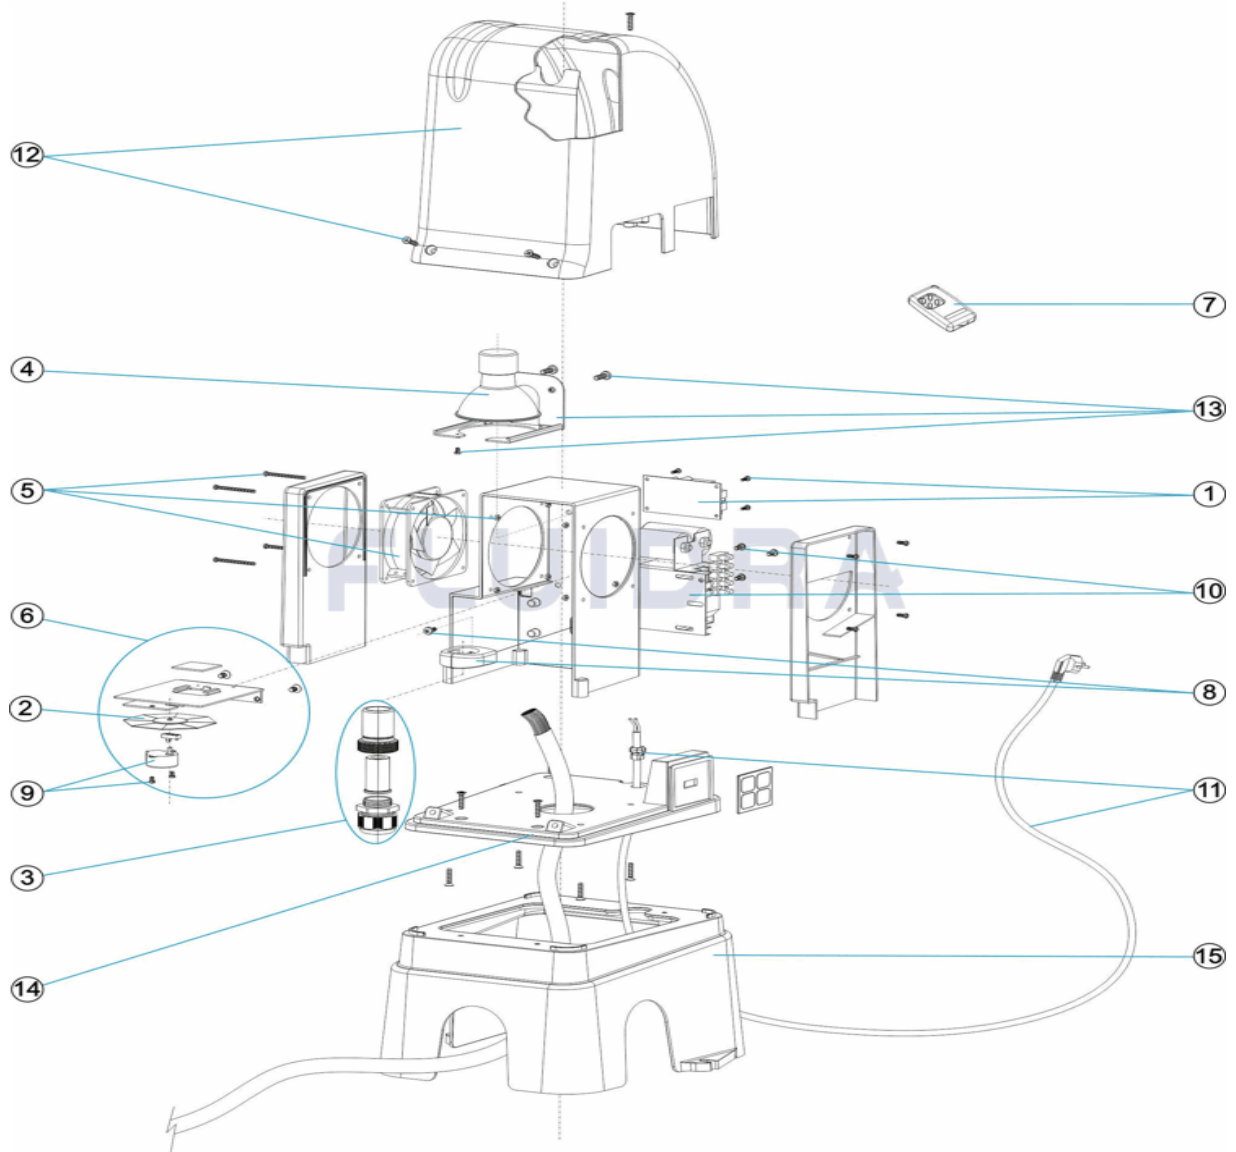

CODIGO **22347, 28193**

DESCRIPCION: **GENERADOR DE FIBRA OPTICA GAMA ALTA**

ESPAÑOL

POS	CODIGO	DESCRIPCION	CANTIDAD	POS	CODIGO	DESCRIPCION	CANTIDAD
1	4408050401	CIRCUITO ELECTRONICO		9	4408050409	MOTOR PASO A PASO	
2	4408050402	RUEDA DE COLORES		10	4408050410	EQUIPO ARRANQUE LAMPARA 150W	
3	4408050403	PUERTO OPTICO		11	4408050411	CABLE CON PRENSAESTOPAS	
4	4408050404	LAMPARA ALOGENA MET. 150W		12	4408050412	CUBIERTA	
5	4408050405	VENTILADOR 220V.		13	4408050413	PORTALAMPARES	
6	4408050406	CJTO. MOTOR PASO A PASO		14	22347R0001	BASE PEQUEÑA	
7	4408050414	MODULO DE CONTROL REMOTO		15	22347R0006	PIE BASE GENERADOR	
8	4408050408	PINZA PUERTO OPTICO					

CODE 22347, 28193

DESCRIPTION: GÉNÉRATEUR FIBRE OPTIQUE HAUT DE GAMME

FRANCAIS

POS	CODE	DESCRIPTION	QUANTITE	POS	CODE	DESCRIPTION	QUANTITE
1	4408050401	CIRCUIT ELECTRONIQUE		9	4408050409	MOTEUR PAS À PAS	
2	4408050402	DISQUE A COULEURS		10	4408050410	ÉQUIPEMENT DÉMARRAGE LAMPE 150W	
3	4408050403	PORT OPTIQUE		11	4408050411	PASSE-CABLES + CABLE	
4	4408050404	LAMPE HALOGÉNURES MÉT. 150W		12	4408050412	COUVERCLE	
5	4408050405	VENTILATEUR 220V		13	4408050413	PORTE-LAMPE	
6	4408050406	STEP MOTOR KIT		14	22347R0001	PETITE BASE	
7	4408050414	MODULE DE CONTRÔLE À DISTANCE		15	22347R0006	SOCLE GÉNÉRATEUR	
8	4408050408	ENSEMBLE PORT OPTIQUE					

CODE **22347, 28193**

DESCRIPTION: **FIBRE OPTIC GENERATOR HIGH RANGE**

ENGLISH

POS	CODE	DESCRIPTION	QUANTITY	POS	CODE	DESCRIPTION	QUANTITY
1	4408050401	ELECTRONIC CIRCUIT		9	4408050409	STEP MOTOR	
2	4408050402	COLOURED WHEEL		10	4408050410	LAMP STARTER UQIPMENT 150W	
3	4408050403	OPTICAL PORT		11	4408050411	CABLE GUIDES + CÂBLE	
4	4408050404	METAL HALIDE LAMP 150W		12	4408050412	COVER	
5	4408050405	FAN 220V.		13	4408050413	LAMP HOLDER	
6	4408050406	ENSEMBLE MOTEOR PAS Á PAS		14	22347R0001	SMALL BASE	
7	4408050414	REMOTE CONTROL MODULE		15	22347R0006	GENERATOR BASE	
8	4408050408	OPTIC PORT UNIT					