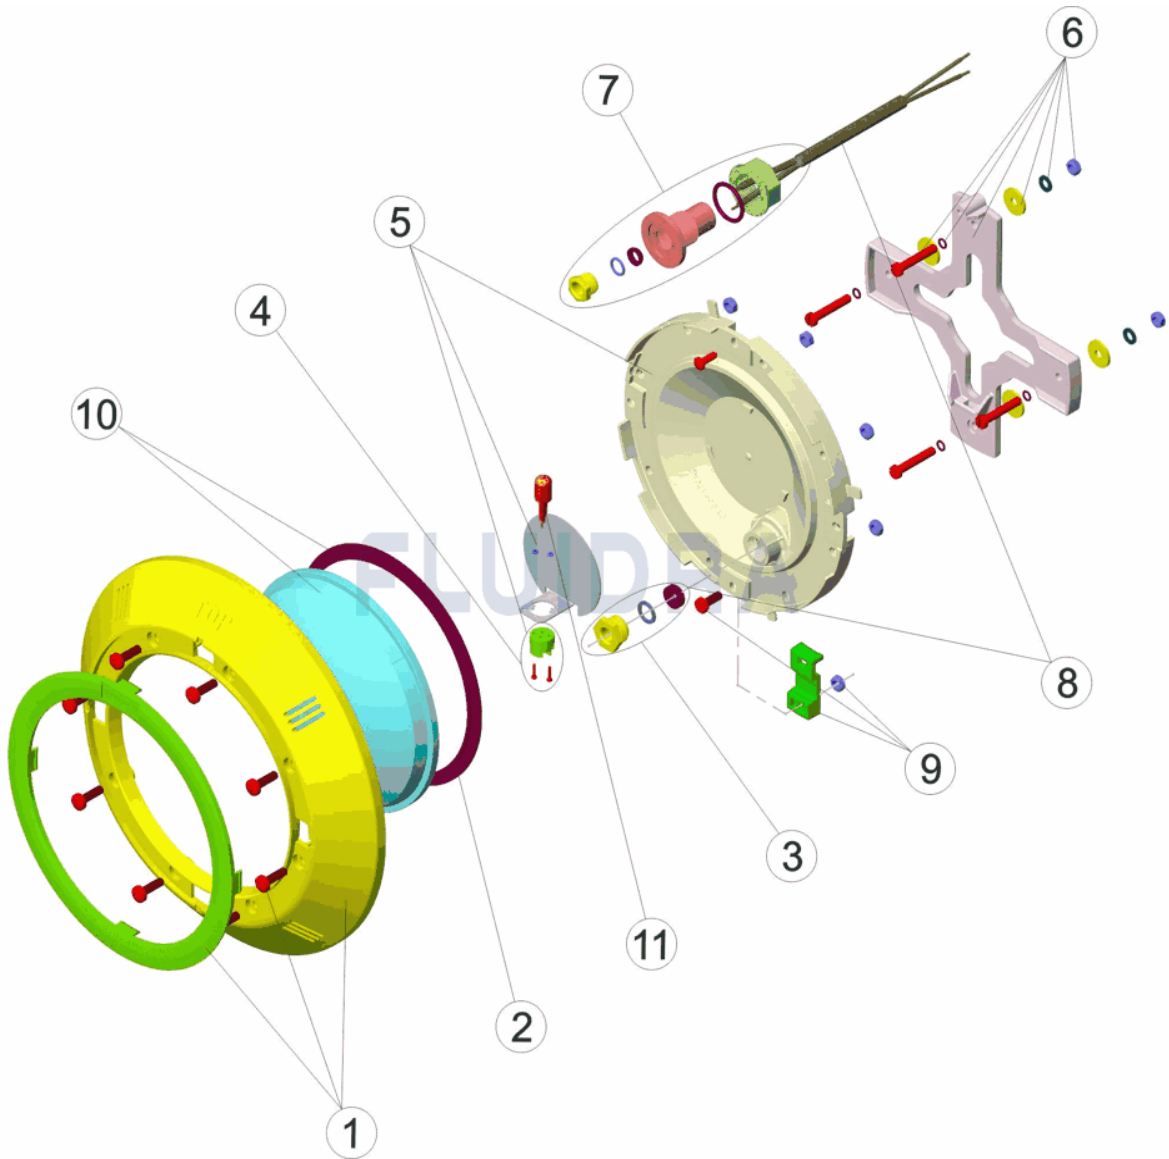

CODIGO **00361**

DESCRIPCION: **PROYECTOR PLANO PISCINA PREFABRICADA**

ESPAÑOL

POS	CODIGO	DESCRIPCION	CANTIDAD	POS	CODIGO	DESCRIPCION	CANTIDAD
1	4403010101	ARO Y ANILLO PROYECTOR		7	4403010707	PRENSAESTOPAS CUERPO PROYECTOR	
2	4403010102	JUNTA SILICONA PROYECTOR		8	4403010104	CABLE PROYECTOR	
3	4403010107	PRENSAESTOPAS PANTALLA		9	4403010109	GANCHO SOPORTE PROYECTOR	
4	4403011403	PORTALAMPARAS DICROICO		10	4403012303	LENTE TRANSPARENTE + JUNTA	
5	4403010108	PANTALLA PROYECTOR		11	00371	LAMPARA HALOGENA 12 V. 100 W.	
6	4403010706	TORNILLERIA CRUCETA PROYECTOR					

CODE 00361

DESCRIPTION: PROJECTEUR PLAT PISCINE PRÉFABRIQUÉE

FRANCAIS

POS	CODE	DESCRIPTION	QUANTITE	POS	CODE	DESCRIPTION	QUANTITE
1	4403010101	BRIDE ET CACHE VIS PROJECTEUR		7	4403010707	CORPS PRESSE ETOUPE	
2	4403010102	JOINT SILICONE PROJECTEUR		8	4403010104	CABLE DE PROJECTEUR	
3	4403010107	PRESSE-ETOUPE		9	4403010109	CROCHET SUPPORT PROJECTEUR	
4	4403011403	DOUILLE DICHROIQUE		10	4403012303	LENTE PROJECTEUR + JOINT	
5	4403010108	FLASQUE DE PROJECTEUR		11	00371	LAMPE 12 V. 100 W.	
6	4403010706	VISSERIE PLATINE FIXATION					

CODICE 00361

DESCRIZIONE: PROIETTORE PIANO PISCINA PREFABBRICATA

ITALIANO

POS	CODICE	DESCRIZIONE	QUANTITA'	POS	CODICE	DESCRIZIONE	QUANTITA'
1	4403010101	FLANGIA E ANELLO FARO		7	4403010707	PRESSACAVI CORPO	
2	4403010102	GUARNIZIONE SILICONE FARO		8	4403010104	CAVO FARO	
3	4403010107	PRESSACAVI SCHERMO		9	4403010109	GANCIO SUPPORTO FARO	
4	4403011403	PROTALAMPADE DICROICO		10	4403012303	LENTE PROIETTORE + GUERNIZIONE	
5	4403010108	SCHERMO FARO		11	00371	LAMPADINA 12 V. 100 W.	
6	4403010706	BULLONERIA CROCERA					