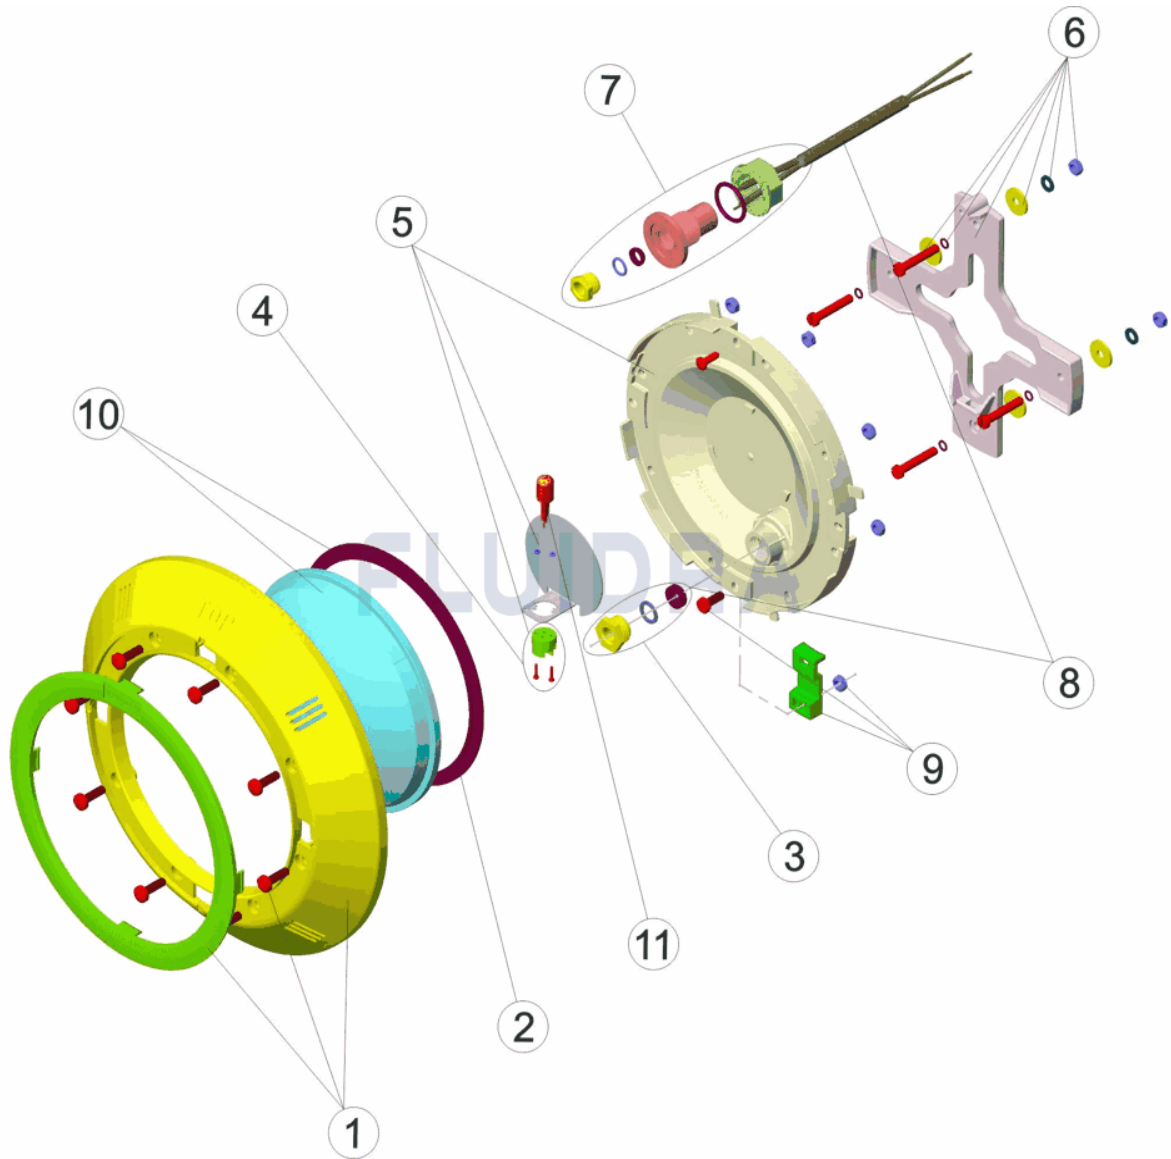

CODE **00361**

DESCRIPTION: **FLAT LIGHT PREFABRICATED POOL**

ENGLISH

POS	CODE	DESCRIPTION	QUANTITY	POS	CODE	DESCRIPTION	QUANTITY
1	4403010101	FACEPLATE AND SCREW COVER		7	4403010707	BODY PACKING GLAND	
2	4403010102	LIGHT SILICON GASKET		8	4403010104	LIGHT CABLE	
3	4403010107	LIGHT PACKING GLAND		9	4403010109	LIGHT SUPPORT HOOK	
4	4403011403	DICHRO BULB HOLDER		10	4403012303	CLEAR LENS + GASKET	
5	4403010108	REAR BASE		11	00371	LIGHTBULB 12 V. 100 W.	
6	4403010706	FIXING PLUGS AND SCREWS					

CODICE 00361

DESCRIZIONE: PROIETTORE PIANO PISCINA PREFABBRICATA

ITALIANO

POS	CODICE	DESCRIZIONE	QUANTITA'	POS	CODICE	DESCRIZIONE	QUANTITA'
1	4403010101	FLANGIA E ANELLO FARO		7	4403010707	PRESSACAVI CORPO	
2	4403010102	GUARNIZIONE SILICONE FARO		8	4403010104	CAVO FARO	
3	4403010107	PRESSACAVI SCHERMO		9	4403010109	GANCIO SUPPORTO FARO	
4	4403011403	PROTALAMPADE DICROICO		10	4403012303	LENTE PROIETTORE + GUERNIZIONE	
5	4403010108	SCHERMO FARO		11	00371	LAMPADINA 12 V. 100 W.	
6	4403010706	BULLONERIA CROCERA					

CODE 00361

BESCHREIBUNG: UWS FLACH FERTIGBECKEN

DEUTSCH

POS	CODE	BESCHREIBUNG	MENGE	POS	CODE	BESCHREIBUNG	MENGE
1	4403010101	BLENDENSATZ UWS		7	4403010707	QUETSCHVERSCHRAUBUNG GEHÄUSE UV	
2	4403010102	DICHTUNG SILIKON UWS		8	4403010104	UWS-KABEL	
3	4403010107	QUETSCHVERSCHRAUBUNG		9	4403010109	HAKEN HALTERUNG UWS	
4	4403011403	LAMPENFASSUNG KALTLICHT		10	4403012303	LINSE TRANSPARENT UND DICHTUNG	
5	4403010108	BASIS UWS		11	00371	LAMPE HALOGEN 12 V 100 W	
6	4403010706	SCHRAUBENSATZ KREUZSTÜCK UWS					