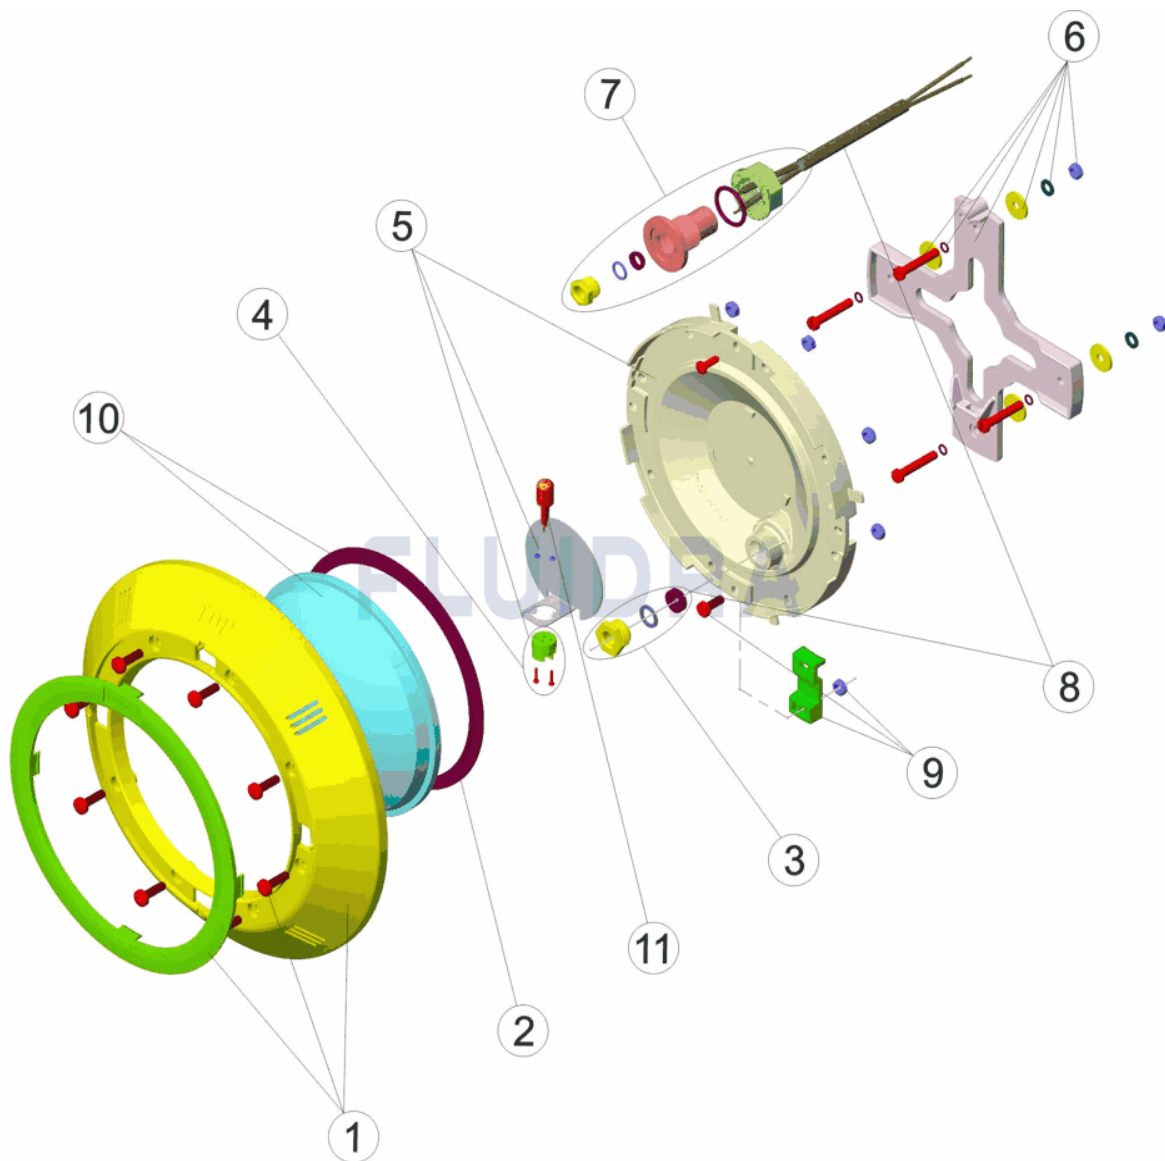

CODICE 00361

DESCRIZIONE: PROIETTORE PIANO PISCINA PREFABBRICATA

ITALIANO

POS	CODICE	DESCRIZIONE	QUANTITA'	POS	CODICE	DESCRIZIONE	QUANTITA'
1	4403010101	FLANGIA E ANELLO FARO		7	4403010707	PRESSACAVI CORPO	
2	4403010102	GUARNIZIONE SILICONE FARO		8	4403010104	CAVO FARO	
3	4403010107	PRESSACAVI SCHERMO		9	4403010109	GANCIO SUPPORTO FARO	
4	4403011403	PROTALAMPADE DICROICO		10	4403012303	LENTE PROIETTORE + GUERNIZIONE	
5	4403010108	SCHERMO FARO		11	00371	LAMPADINA 12 V. 100 W.	
6	4403010706	BULLONERIA CROCERA					

CODE 00361

BESCHREIBUNG: UWS FLACH FERTIGBECKEN

DEUTSCH

POS	CODE	BESCHREIBUNG	MENGE	POS	CODE	BESCHREIBUNG	MENGE
1	4403010101	BLENDENSATZ UWS		7	4403010707	QUETSCHVERSCHRAUBUNG GEHÄUSE UV	
2	4403010102	DICHTUNG SILIKON UWS		8	4403010104	UWS-KABEL	
3	4403010107	QUETSCHVERSCHRAUBUNG		9	4403010109	HAKEN HALTERUNG UWS	
4	4403011403	LAMPENFASSUNG KALTLICHT		10	4403012303	LINSE TRANSPARENT UND DICHTUNG	
5	4403010108	BASIS UWS		11	00371	LAMPE HALOGEN 12 V 100 W	
6	4403010706	SCHRAUBENSATZ KREUZSTÜCK UWS					

CODIGO 00361

DESCRIÇÃO: PROJECTOR PLANO PISCINA PRÉ-FABRICADA

PORTUGUES

POS	CODIGO	DESCRIÇÃO	JANTIDADE	POS	CODIGO	DESCRIÇÃO	JANTIDADE
1	4403010101	ARO E JUNTA PROTECTOR		7	4403010707	BUCIN CORPO	
2	4403010102	JUNTA SILICONE PROTECTOR		8	4403010104	CABO PROJECTOR	
3	4403010107	BUCIN LENTE		9	4403010109	GANCHO SUPORTE PROYECTOR	
4	4403011403	CASQUILHO DICROICO		10	4403012303	LENTE TRANSPARENTE + JUNTA	
5	4403010108	LENTE PROJECTOR		11	00371	BOMBILHA 12 V. 100 W.	
6	4403010706	PARAFUSOS CRUZETA					