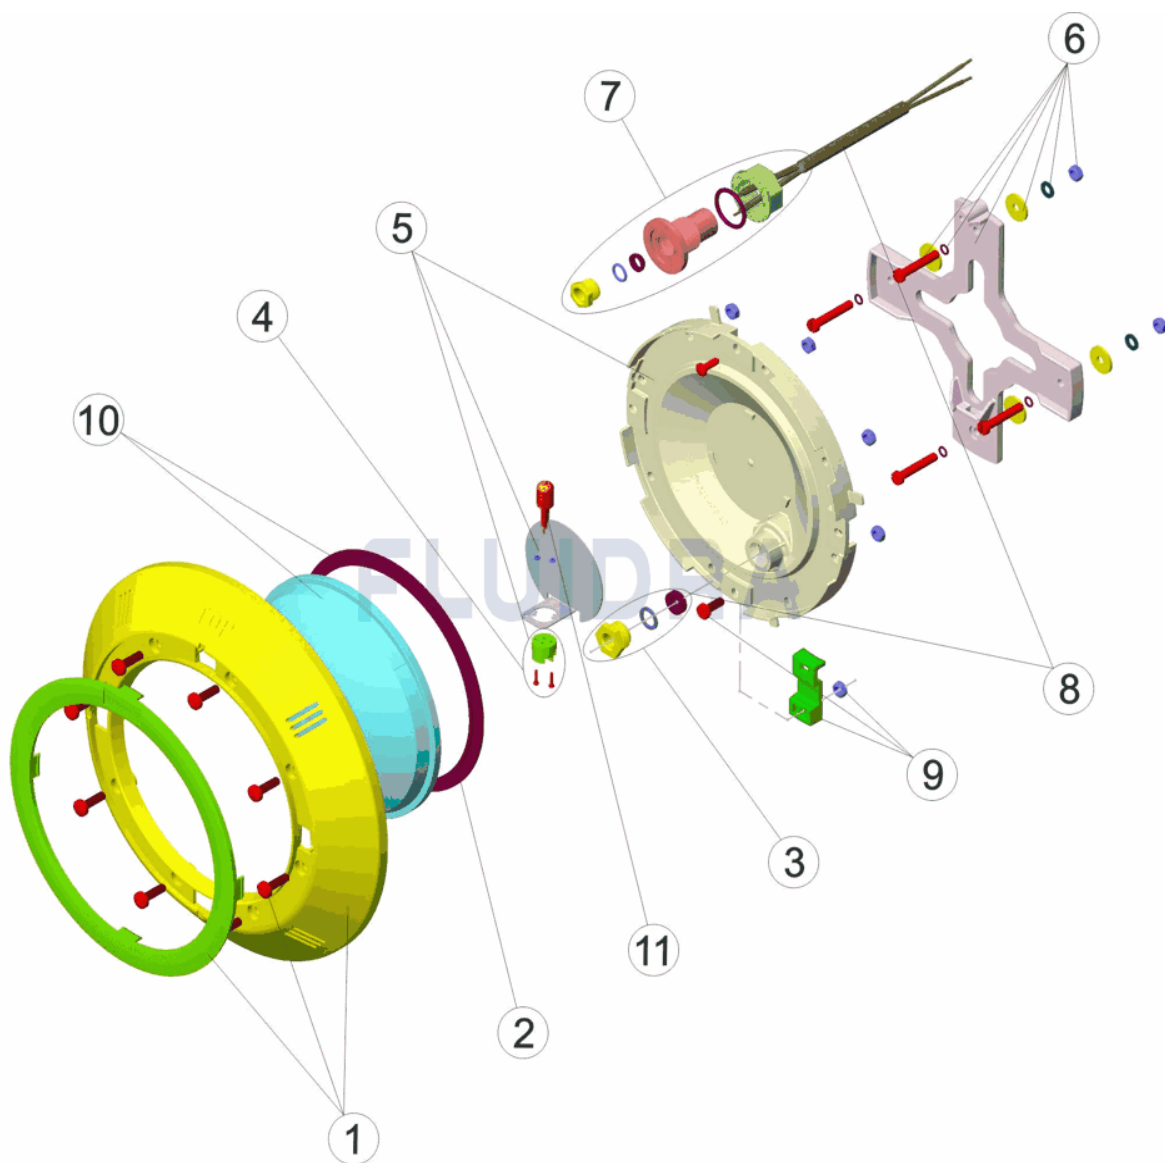

CODIGO **00361**

DESCRIPCION: **PROYECTOR PLANO PISCINA PREFABRICADA**

ESPAÑOL

POS	CODIGO	DESCRIPCION	CANTIDAD	POS	CODIGO	DESCRIPCION	CANTIDAD
1	4403010101	ARO Y ANILLO PROYECTOR		7	4403010707	PRENSAESTOPAS CUERPO PROYECTOR	
2	4403010102	JUNTA SILICONA PROYECTOR		8	4403010104	CABLE PROYECTOR	
3	4403010107	PRENSAESTOPAS PANTALLA		9	4403010109	GANCHO SOPORTE PROYECTOR	
4	4403011403	PORTALAMPARAS DICROICO		10	4403012303	LENTE TRANSPARENTE + JUNTA	
5	4403010108	PANTALLA PROYECTOR		11	00371	LAMPARA HALOGENA 12 V. 100 W.	
6	4403010706	TORNILLERIA CRUCETA PROYECTOR					

CODE 00361

DESCRIPTION: PROJECTEUR PLAT PISCINE PRÉFABRIQUÉE

FRANCAIS

POS	CODE	DESCRIPTION	QUANTITE	POS	CODE	DESCRIPTION	QUANTITE
1	4403010101	BRIDE ET CACHE VIS PROJECTEUR		7	4403010707	CORPS PRESSE ETOUPE	
2	4403010102	JOINT SILICONE PROJECTEUR		8	4403010104	CABLE DE PROJECTEUR	
3	4403010107	PRESSE-ETOUPE		9	4403010109	CROCHET SUPPORT PROJECTEUR	
4	4403011403	DOUILLE DICHROIQUE		10	4403012303	LENTE PROJECTEUR + JOINT	
5	4403010108	FLASQUE DE PROJECTEUR		11	00371	LAMPE 12 V. 100 W.	
6	4403010706	VISSERIE PLATINE FIXATION					

CODICE 00361

DESCRIZIONE: PROIETTORE PIANO PISCINA PREFABBRICATA

ITALIANO

POS	CODICE	DESCRIZIONE	QUANTITA'	POS	CODICE	DESCRIZIONE	QUANTITA'
1	4403010101	FLANGIA E ANELLO FARO		7	4403010707	PRESSACAVI CORPO	
2	4403010102	GUARNIZIONE SILICONE FARO		8	4403010104	CAVO FARO	
3	4403010107	PRESSACAVI SCHERMO		9	4403010109	GANCIO SUPPORTO FARO	
4	4403011403	PROTALAMPADE DICROICO		10	4403012303	LENTE PROIETTORE + GUERNIZIONE	
5	4403010108	SCHERMO FARO		11	00371	LAMPADINA 12 V. 100 W.	
6	4403010706	BULLONERIA CROCERA					