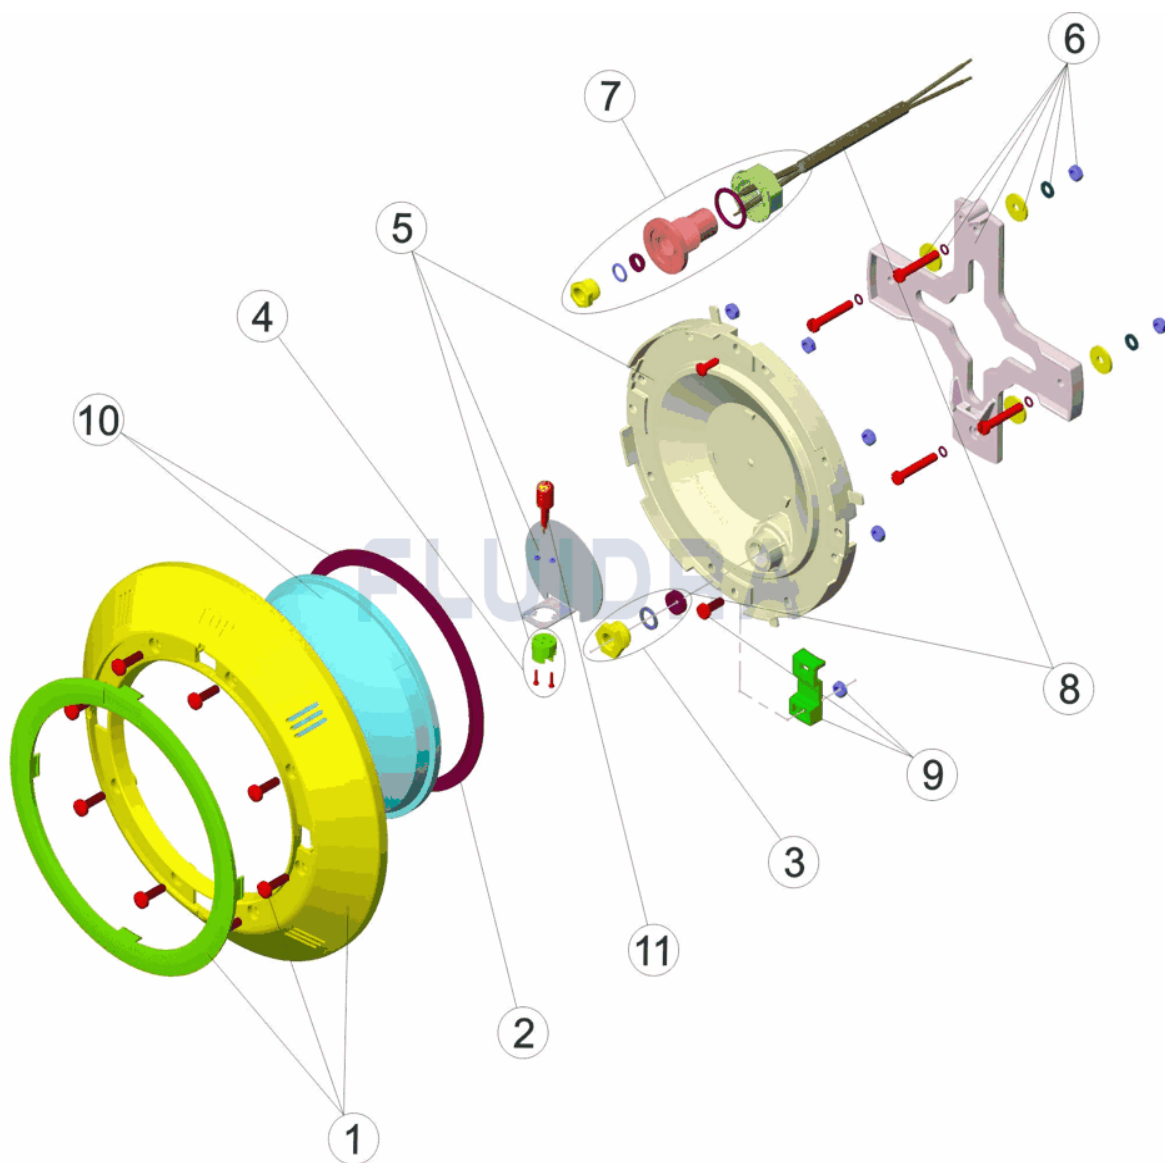

CODE **00361**

DESCRIPTION: **FLAT LIGHT PREFABRICATED POOL**

ENGLISH

POS	CODE	DESCRIPTION	QUANTITY	POS	CODE	DESCRIPTION	QUANTITY
1	4403010101	FACEPLATE AND SCREW COVER		7	4403010707	BODY PACKING GLAND	
2	4403010102	LIGHT SILICON GASKET		8	4403010104	LIGHT CABLE	
3	4403010107	LIGHT PACKING GLAND		9	4403010109	LIGHT SUPPORT HOOK	
4	4403011403	DICHRO BULB HOLDER		10	4403012303	CLEAR LENS + GASKET	
5	4403010108	REAR BASE		11	00371	LIGHTBULB 12 V. 100 W.	
6	4403010706	FIXING PLUGS AND SCREWS					

CODICE 00361

DESCRIZIONE: PROIETTORE PIANO PISCINA PREFABBRICATA

ITALIANO

POS	CODICE	DESCRIZIONE	QUANTITA'	POS	CODICE	DESCRIZIONE	QUANTITA'
1	4403010101	FLANGIA E ANELLO FARO		7	4403010707	PRESSACAVI CORPO	
2	4403010102	GUARNIZIONE SILICONE FARO		8	4403010104	CAVO FARO	
3	4403010107	PRESSACAVI SCHERMO		9	4403010109	GANCIO SUPPORTO FARO	
4	4403011403	PROTALAMPADE DICROICO		10	4403012303	LENTE PROIETTORE + GUERNIZIONE	
5	4403010108	SCHERMO FARO		11	00371	LAMPADINA 12 V. 100 W.	
6	4403010706	BULLONERIA CROCERA					

CODE 00361

BESCHREIBUNG: UWS FLACH FERTIGBECKEN

DEUTSCH

POS	CODE	BESCHREIBUNG	MENGE	POS	CODE	BESCHREIBUNG	MENGE
1	4403010101	BLENDENSATZ UWS		7	4403010707	QUETSCHVERSCHRAUBUNG GEHÄUSE UV	
2	4403010102	DICHTUNG SILIKON UWS		8	4403010104	UWS-KABEL	
3	4403010107	QUETSCHVERSCHRAUBUNG		9	4403010109	HAKEN HALTERUNG UWS	
4	4403011403	LAMPENFASSUNG KALTLICHT		10	4403012303	LINSE TRANSPARENT UND DICHTUNG	
5	4403010108	BASIS UWS		11	00371	LAMPE HALOGEN 12 V 100 W	
6	4403010706	SCHRAUBENSATZ KREUZSTÜCK UWS					