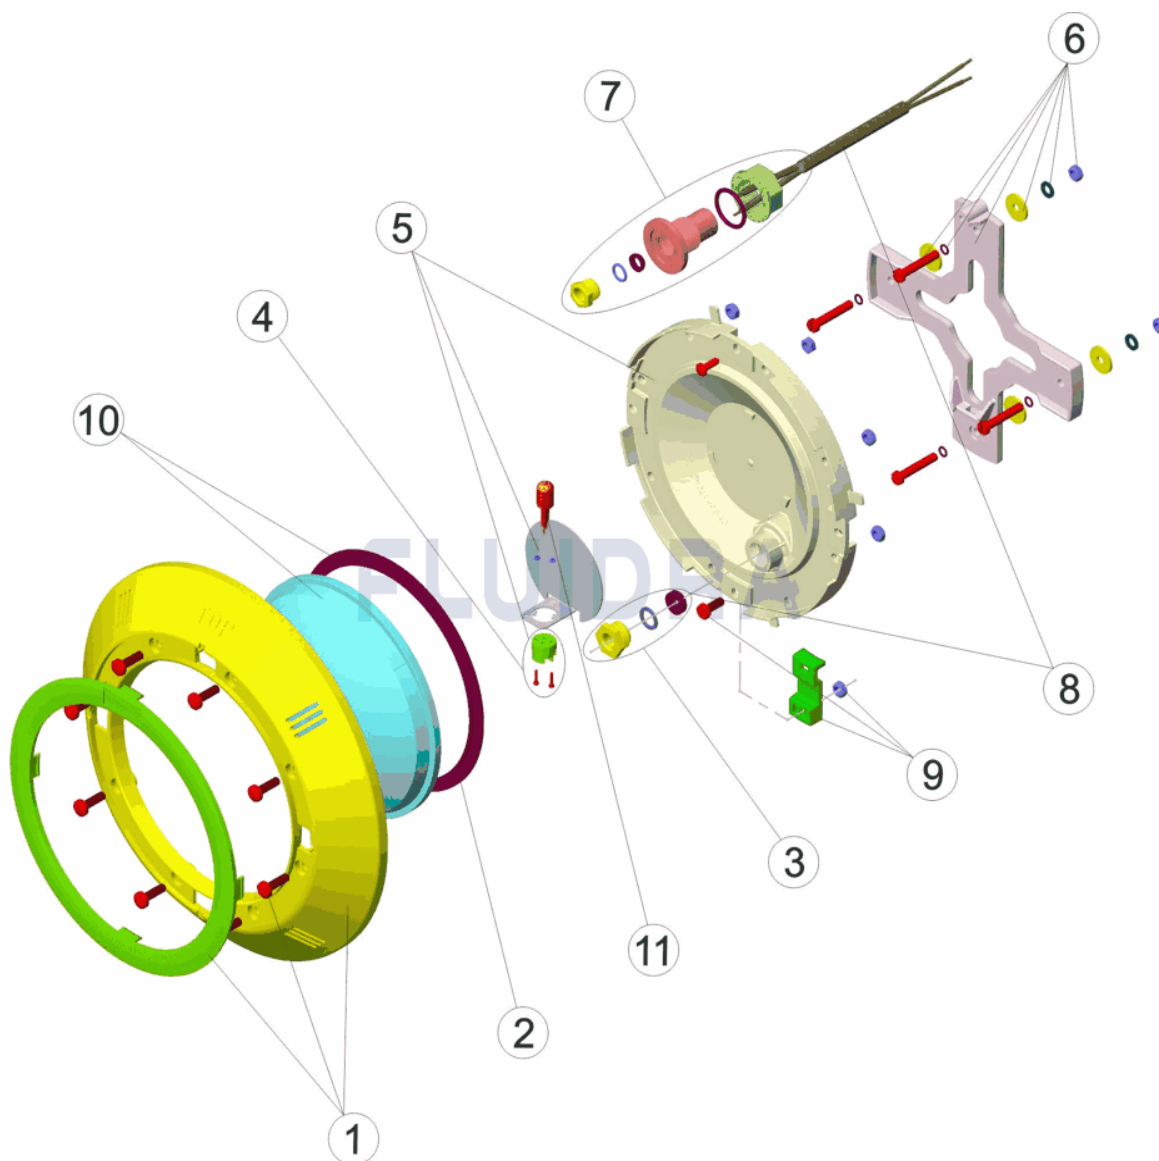

CODE 00361

DESCRIPTION: PROJECTEUR PLAT PISCINE PRÉFABRIQUÉE

FRANCAIS

POS	CODE	DESCRIPTION	QUANTITE	POS	CODE	DESCRIPTION	QUANTITE
1	4403010101	BRIDE ET CACHE VIS PROJECTEUR		7	4403010707	CORPS PRESSE ETOUPE	
2	4403010102	JOINT SILICONE PROJECTEUR		8	4403010104	CABLE DE PROJECTEUR	
3	4403010107	PRESSE-ETOUPE		9	4403010109	CROCHET SUPPORT PROJECTEUR	
4	4403011403	DOUILLE DICHROIQUE		10	4403012303	LENTE PROJECTEUR + JOINT	
5	4403010108	FLASQUE DE PROJECTEUR		11	00371	LAMPE 12 V. 100 W.	
6	4403010706	VISSERIE PLATINE FIXATION					

CODE **00361**

DESCRIPTION: **FLAT LIGHT PREFABRICATED POOL**

ENGLISH

POS	CODE	DESCRIPTION	QUANTITY	POS	CODE	DESCRIPTION	QUANTITY
1	4403010101	FACEPLATE AND SCREW COVER		7	4403010707	BODY PACKING GLAND	
2	4403010102	LIGHT SILICON GASKET		8	4403010104	LIGHT CABLE	
3	4403010107	LIGHT PACKING GLAND		9	4403010109	LIGHT SUPPORT HOOK	
4	4403011403	DICHRO BULB HOLDER		10	4403012303	CLEAR LENS + GASKET	
5	4403010108	REAR BASE		11	00371	LIGHTBULB 12 V. 100 W.	
6	4403010706	FIXING PLUGS AND SCREWS					

CODICE 00361

DESCRIZIONE: PROIETTORE PIANO PISCINA PREFABBRICATA

ITALIANO

POS	CODICE	DESCRIZIONE	QUANTITA'	POS	CODICE	DESCRIZIONE	QUANTITA'
1	4403010101	FLANGIA E ANELLO FARO		7	4403010707	PRESSACAVI CORPO	
2	4403010102	GUARNIZIONE SILICONE FARO		8	4403010104	CAVO FARO	
3	4403010107	PRESSACAVI SCHERMO		9	4403010109	GANCIO SUPPORTO FARO	
4	4403011403	PROTALAMPADE DICROICO		10	4403012303	LENTE PROIETTORE + GUERNIZIONE	
5	4403010108	SCHERMO FARO		11	00371	LAMPADINA 12 V. 100 W.	
6	4403010706	BULLONERIA CROCERA					