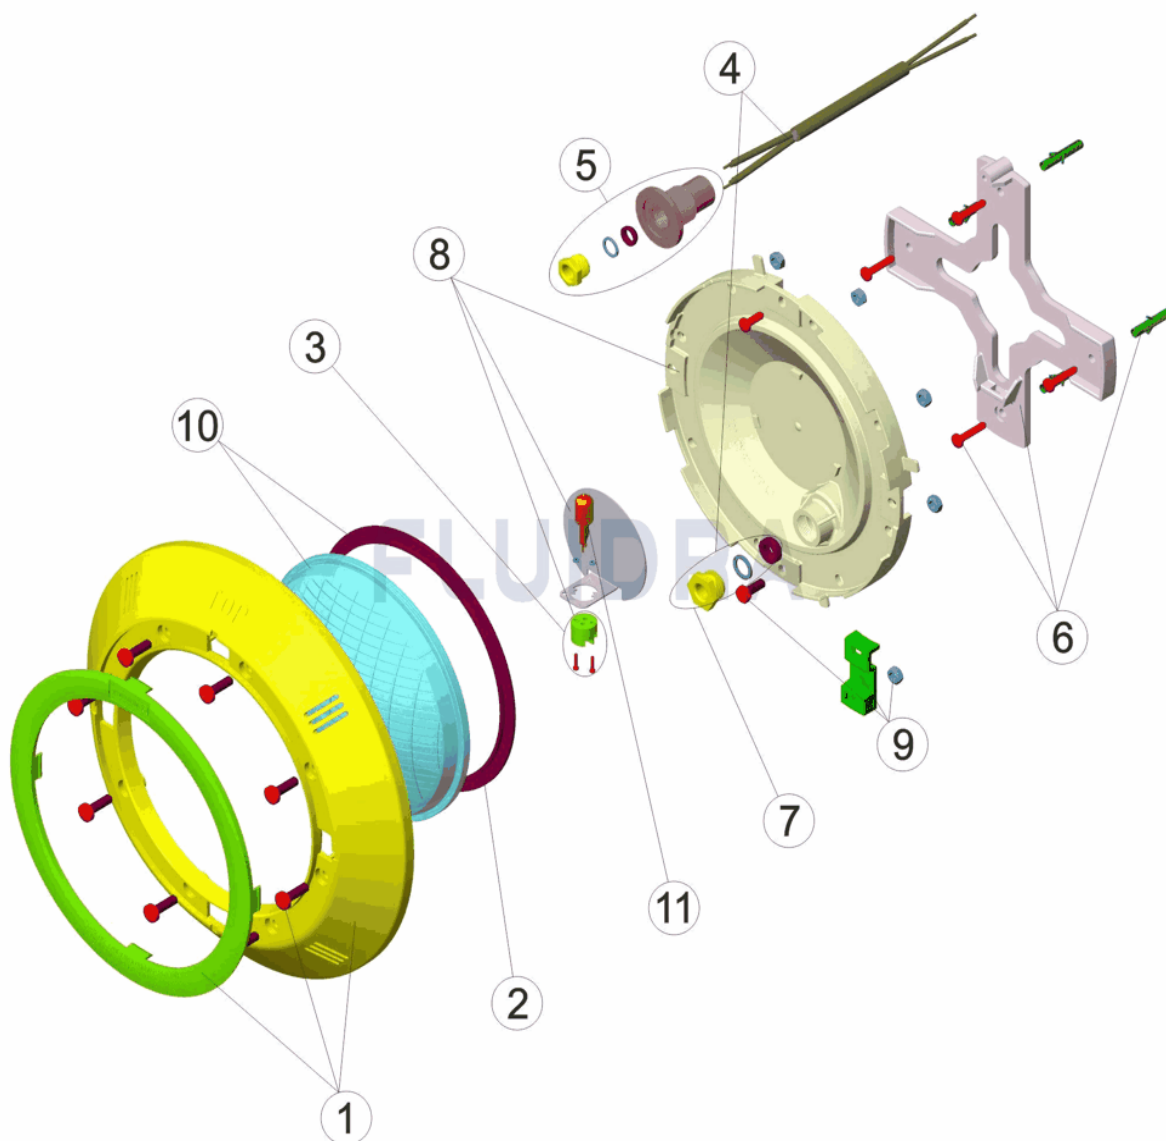

CODE 00346

DESCRIPTION: PROJECTEUR PLAT PISCINE BÉTON

FRANCAIS

POS	CODE	DESCRIPTION	QUANTITE	POS	CODE	DESCRIPTION	QUANTITE
1	4403010101	BRIDE ET CACHE VIS PROJECTEUR		7	4403010107	PRESSE-ETOUPE	
2	4403010102	JOINT SILICONE PROJECTEUR		8	4403010108	FLASQUE DE PROJECTEUR	
3	4403011403	DOUILLE DICHROIQUE		9	4403010109	CROCHET SUPPORT PROJECTEUR	
4	4403010104	CABLE DE PROJECTEUR		10	4403012303	LENTE PROJECTEUR + JOINT	
5	4403011907	PASSE CABLE		11	00371	LAMPE 12 V. 100 W.	
6	4403010106	CHEVILLES ET VIS DE FIXATION					

CODE **00346**

DESCRIPTION: **FLAT LIGHT CONCRETE POOL**

**ENGLISH**

POS	CODE	DESCRIPTION	QUANTITY	POS	CODE	DESCRIPTION	QUANTITY
1	4403010101	FACEPLATE AND SCREW COVER		7	4403010107	LIGHT PACKING GLAND	
2	4403010102	LIGHT SILICON GASKET		8	4403010108	REAR BASE	
3	4403011403	DICHRO BULB HOLDER		9	4403010109	LIGHT SUPPORT HOOK	
4	4403010104	LIGHT CABLE		10	4403012303	CLEAR LENS + GASKET	
5	4403011907	CONDUIT CONNECTOR		11	00371	LIGHTBULB 12 V. 100 W.	
6	4403010106	FIXING PLUGS AND SCREWS					

CODICE **00346**

DESCRIZIONE: **PROIETTORE PIANO PISCINA CEMENTO**

**ITALIANO**

POS	CODICE	DESCRIZIONE	QUANTITA'	POS	CODICE	DESCRIZIONE	QUANTITA'
1	4403010101	FLANGIA E ANELLO FARO		7	4403010107	PRESSACAVI SCHERMO	
2	4403010102	GUARNIZIONE SILICONE FARO		8	4403010108	SCHERMO FARO	
3	4403011403	PROTALAMPADE DICROICO		9	4403010109	GANCIO SUPPORTO FARO	
4	4403010104	CAVO FARO		10	4403012303	LENTE PROIETTORE + GUERNIZIONE	
5	4403011907	PRESSACAVO		11	00371	LAMPADINA 12 V. 100 W.	
6	4403010106	FISCHER FARO					