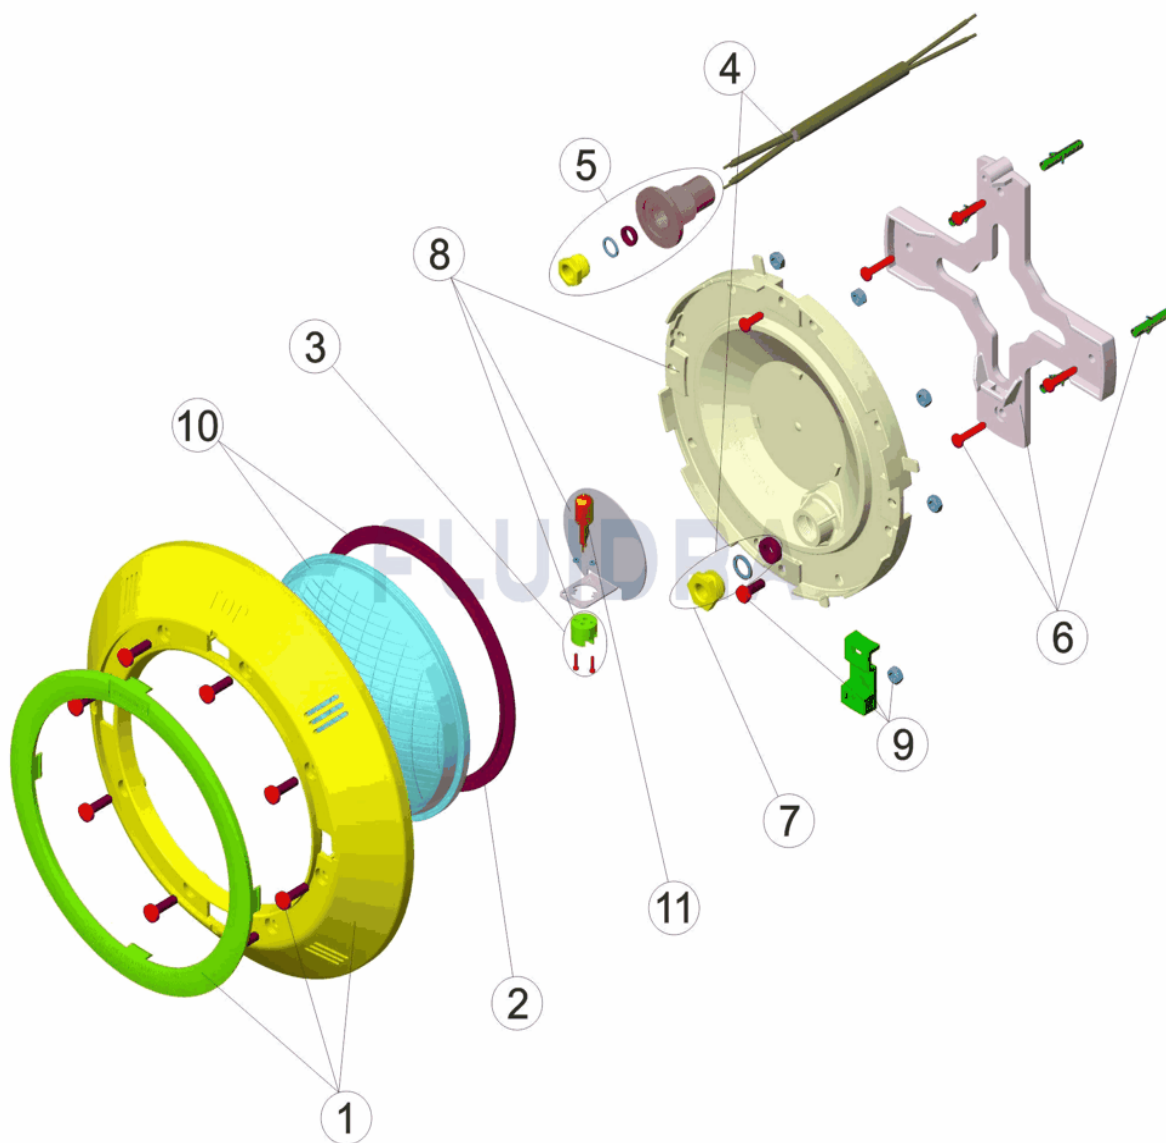

CODICE **00346**

DESCRIZIONE: **PROIETTORE PIANO PISCINA CEMENTO**

**ITALIANO**

POS	CODICE	DESCRIZIONE	QUANTITA'	POS	CODICE	DESCRIZIONE	QUANTITA'
1	4403010101	FLANGIA E ANELLO FARO		7	4403010107	PRESSACAVI SCHERMO	
2	4403010102	GUARNIZIONE SILICONE FARO		8	4403010108	SCHERMO FARO	
3	4403011403	PROTALAMPADE DICROICO		9	4403010109	GANCIO SUPPORTO FARO	
4	4403010104	CAVO FARO		10	4403012303	LENTE PROIETTORE + GUERNIZIONE	
5	4403011907	PRESSACAVO		11	00371	LAMPADINA 12 V. 100 W.	
6	4403010106	FISCHER FARO					

CODE **00346**

BESCHREIBUNG: **UWS FLACH BETONBECKEN**

**DEUTSCH**

POS	CODE	BESCHREIBUNG	MENGE	POS	CODE	BESCHREIBUNG	MENGE
1	4403010101	BLENDSATZ UWS		7	4403010107	QUETSCHVERSCHRAUBUNG	
2	4403010102	DICHTUNG SILIKON UWS		8	4403010108	BASIS UWS	
3	4403011403	LAMPENFASSUNG KALTLICHT		9	4403010109	HAKEN HALTERUNG UWS	
4	4403010104	UWS-KABEL		10	4403012303	LINSE TRANSPARENT UND DICHTUNG	
5	4403011907	KABELDURCHFÜHRUNG		11	00371	LAMPE HALOGEN 12 V 100 W	
6	4403010106	KLEMMKEIL UWS					

CODIGO **00346**

DESCRIÇÃO: **PROJECTOR PLANO PISCINA BETÃO**

**PORTUGUES**

POS	CODIGO	DESCRIÇÃO	JANTIDADE	POS	CODIGO	DESCRIÇÃO	JANTIDADE
1	4403010101	ARO E JUNTA PROTECTOR		7	4403010107	BUCIN LENTE	
2	4403010102	JUNTA SILICONE PROTECTOR		8	4403010108	LENTE PROJECTOR	
3	4403011403	CASQUILHO DICROICO		9	4403010109	GANCHO SUPORTE PROJECTOR	
4	4403010104	CABO PROJECTOR		10	4403012303	LENTE TRANSPARENTE + JUNTA	
5	4403011907	PASSA-CABOS		11	00371	BOMBILHA 12 V. 100 W.	
6	4403010106	TACO FIXAÇÃO PROJECTOR					