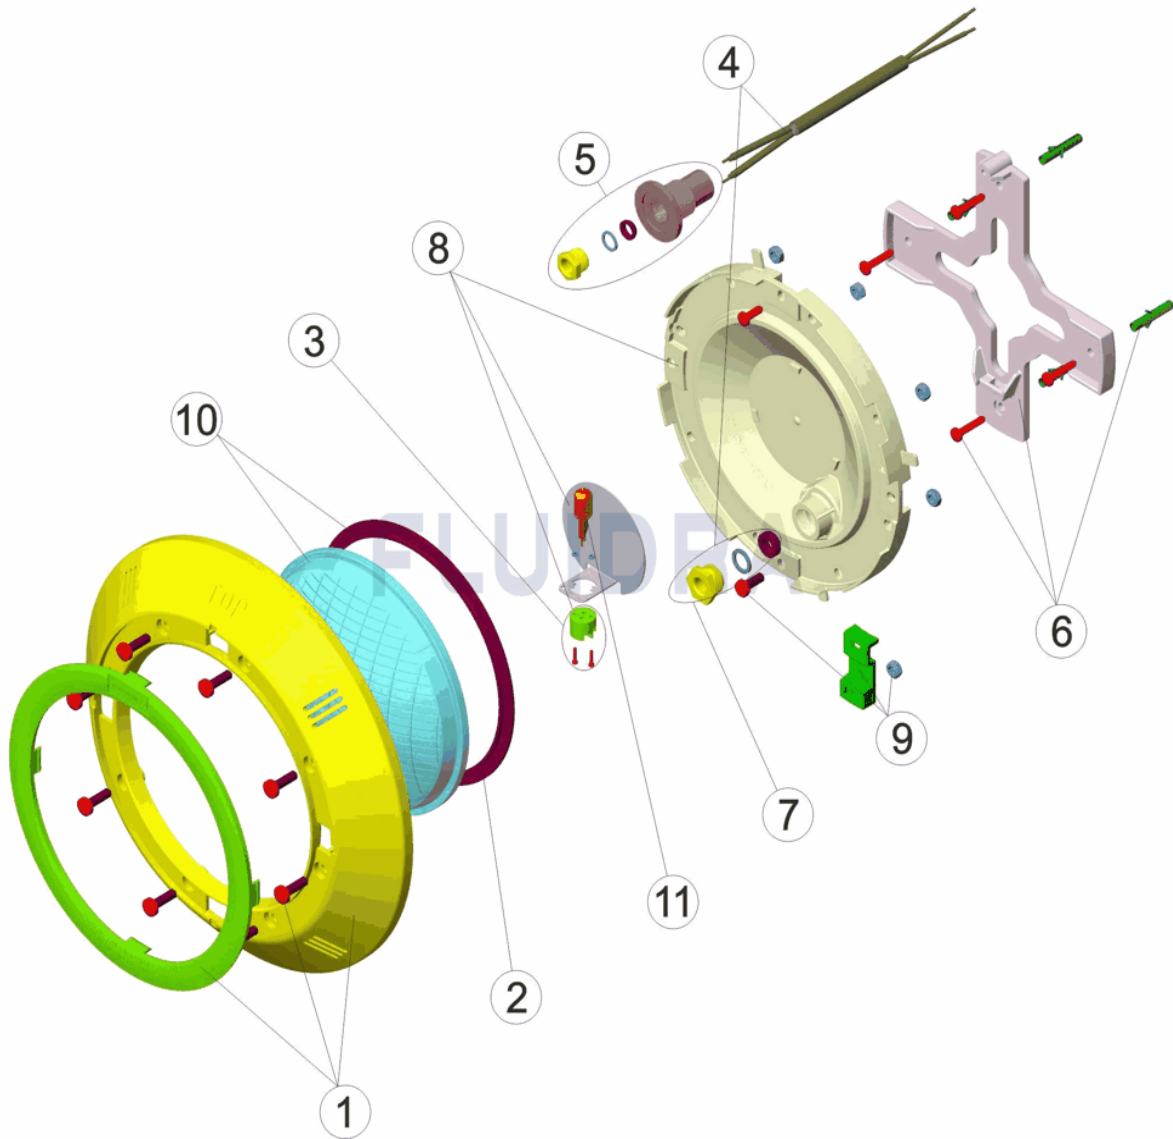

CODE 00346

DESCRIPTION: PROJECTEUR PLAT PISCINE BÉTON

FRANCAIS

POS	CODE	DESCRIPTION	QUANTITE	POS	CODE	DESCRIPTION	QUANTITE
1	4403010101	BRIDE ET CACHE VIS PROJECTEUR		7	4403010107	PRESSE-ETOUPE	
2	4403010102	JOINT SILICONE PROJECTEUR		8	4403010108	FLASQUE DE PROJECTEUR	
3	4403011403	DOUILLE DICHROIQUE		9	4403010109	CROCHET SUPPORT PROJECTEUR	
4	4403010104	CABLE DE PROJECTEUR		10	4403012303	LENTE PROJECTEUR + JOINT	
5	4403011907	PASSE CABLE		11	00371	LAMPE 12 V. 100 W.	
6	4403010106	CHEVILLES ET VIS DE FIXATION					

CODE **00346**

DESCRIPTION: **FLAT LIGHT CONCRETE POOL**

**ENGLISH**

POS	CODE	DESCRIPTION	QUANTITY	POS	CODE	DESCRIPTION	QUANTITY
1	4403010101	FACEPLATE AND SCREW COVER		7	4403010107	LIGHT PACKING GLAND	
2	4403010102	LIGHT SILICON GASKET		8	4403010108	REAR BASE	
3	4403011403	DICHRO BULB HOLDER		9	4403010109	LIGHT SUPPORT HOOK	
4	4403010104	LIGHT CABLE		10	4403012303	CLEAR LENS + GASKET	
5	4403011907	CONDUIT CONNECTOR		11	00371	LIGHTBULB 12 V. 100 W.	
6	4403010106	FIXING PLUGS AND SCREWS					

CODICE **00346**

DESCRIZIONE: **PROIETTORE PIANO PISCINA CEMENTO**

**ITALIANO**

POS	CODICE	DESCRIZIONE	QUANTITA'	POS	CODICE	DESCRIZIONE	QUANTITA'
1	4403010101	FLANGIA E ANELLO FARO		7	4403010107	PRESSACAVI SCHERMO	
2	4403010102	GUARNIZIONE SILICONE FARO		8	4403010108	SCHERMO FARO	
3	4403011403	PROTALAMPADE DICROICO		9	4403010109	GANCIO SUPPORTO FARO	
4	4403010104	CAVO FARO		10	4403012303	LENTE PROIETTORE + GUERNIZIONE	
5	4403011907	PRESSACAVO		11	00371	LAMPADINA 12 V. 100 W.	
6	4403010106	FISCHER FARO					