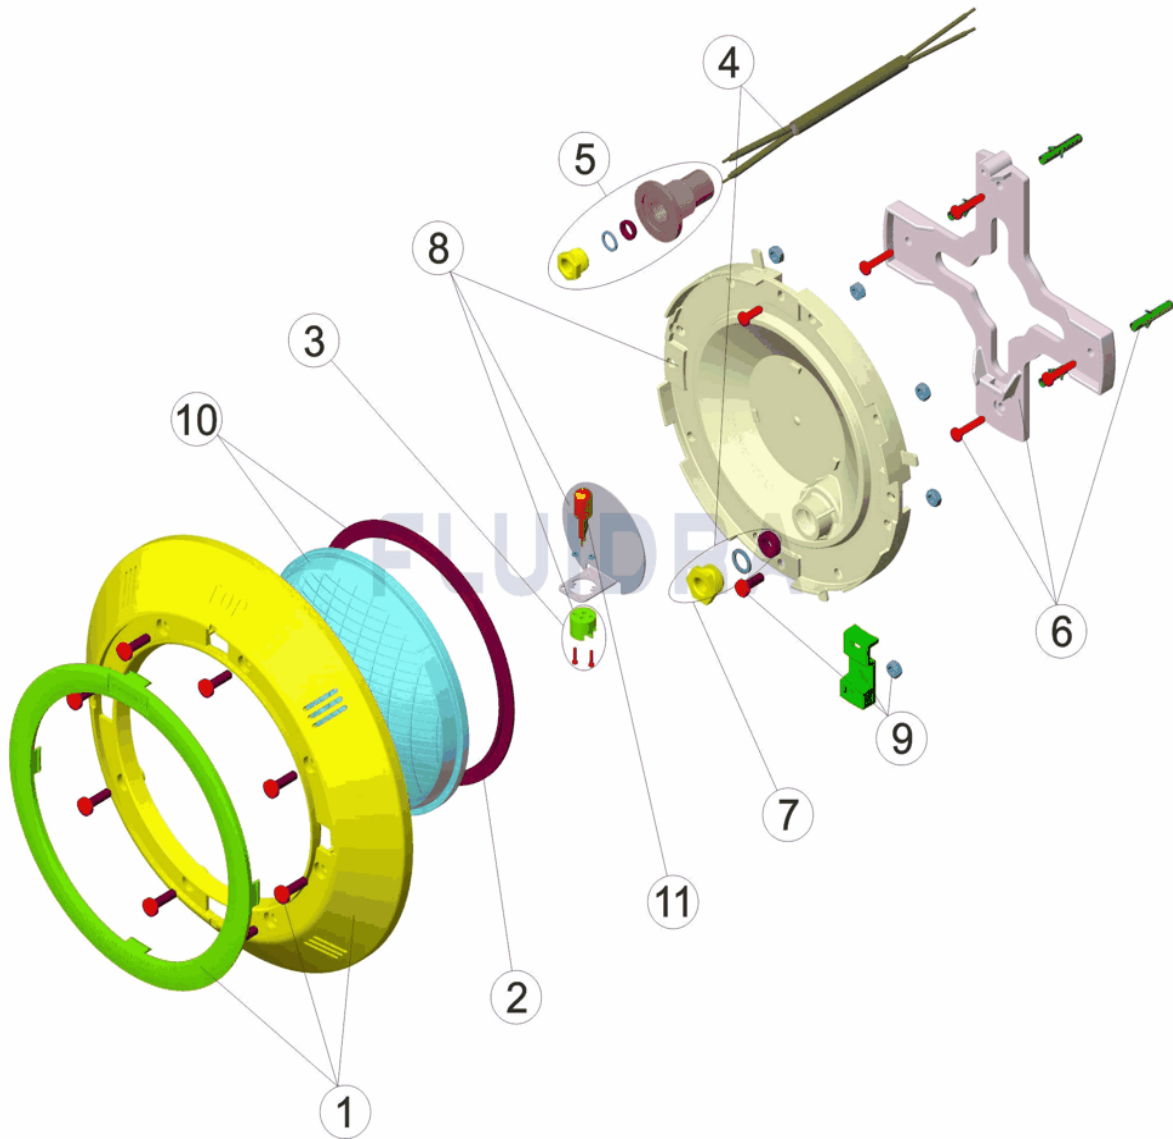

CODIGO **00346**

DESCRIPCION: **PROYECTOR PLANO PISCINA HORMIGON**

**ESPAÑOL**

POS	CODIGO	DESCRIPCION	CANTIDAD	POS	CODIGO	DESCRIPCION	CANTIDAD
1	4403010101	ARO Y ANILLO PROYECTOR		7	4403010107	PRENSAESTOPAS PANTALLA	
2	4403010102	JUNTA SILICONA PROYECTOR		8	4403010108	PANTALLA PROYECTOR	
3	4403011403	PORTALAMPARAS DICROICO		9	4403010109	GANCHO SOPORTE PROYECTOR	
4	4403010104	CABLE PROYECTOR		10	4403012303	LENTE TRANSPARENTE + JUNTA	
5	4403011907	PASACABLES		11	00371	LAMPARA HALOGENA 12 V. 100 W.	
6	4403010106	TACO FIJACION PROYECTOR					

CODE 00346

DESCRIPTION: PROJECTEUR PLAT PISCINE BÉTON

FRANCAIS

POS	CODE	DESCRIPTION	QUANTITE	POS	CODE	DESCRIPTION	QUANTITE
1	4403010101	BRIDE ET CACHE VIS PROJECTEUR		7	4403010107	PRESSE-ETOUPE	
2	4403010102	JOINT SILICONE PROJECTEUR		8	4403010108	FLASQUE DE PROJECTEUR	
3	4403011403	DOUILLE DICHROIQUE		9	4403010109	CROCHET SUPPORT PROJECTEUR	
4	4403010104	CABLE DE PROJECTEUR		10	4403012303	LENTE PROJECTEUR + JOINT	
5	4403011907	PASSE CABLE		11	00371	LAMPE 12 V. 100 W.	
6	4403010106	CHEVILLES ET VIS DE FIXATION					

CODE **00346**

DESCRIPTION: **FLAT LIGHT CONCRETE POOL**

**ENGLISH**

POS	CODE	DESCRIPTION	QUANTITY	POS	CODE	DESCRIPTION	QUANTITY
1	4403010101	FACEPLATE AND SCREW COVER		7	4403010107	LIGHT PACKING GLAND	
2	4403010102	LIGHT SILICON GASKET		8	4403010108	REAR BASE	
3	4403011403	DICHRO BULB HOLDER		9	4403010109	LIGHT SUPPORT HOOK	
4	4403010104	LIGHT CABLE		10	4403012303	CLEAR LENS + GASKET	
5	4403011907	CONDUIT CONNECTOR		11	00371	LIGHTBULB 12 V. 100 W.	
6	4403010106	FIXING PLUGS AND SCREWS					