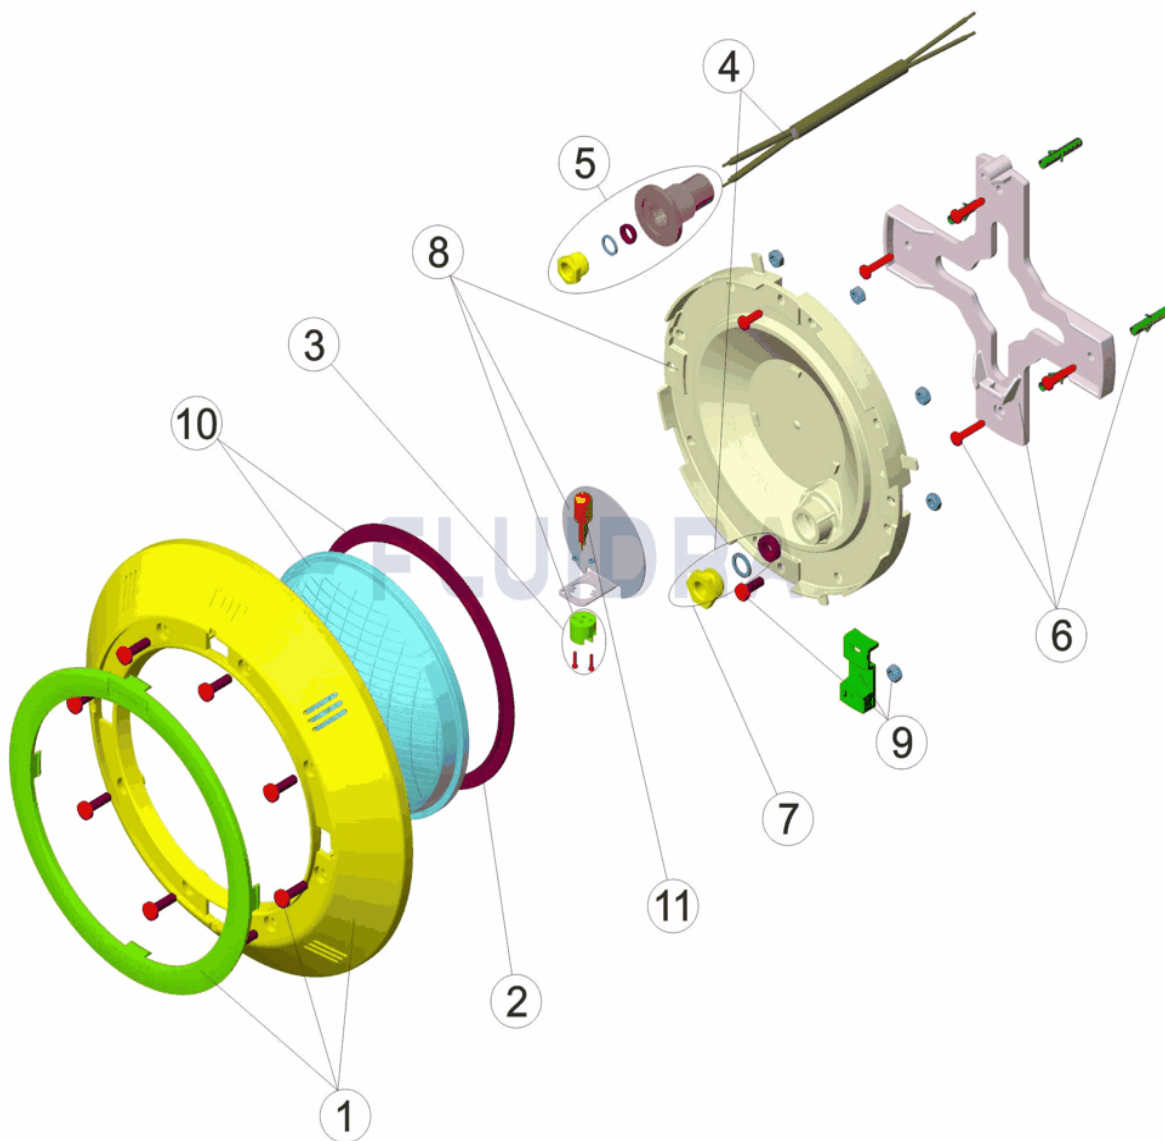

CODIGO **00346**

DESCRIPCION: **PROYECTOR PLANO PISCINA HORMIGON**

**ESPAÑOL**

POS	CODIGO	DESCRIPCION	CANTIDAD	POS	CODIGO	DESCRIPCION	CANTIDAD
1	4403010101	ARO Y ANILLO PROYECTOR		7	4403010107	PRENSAESTOPAS PANTALLA	
2	4403010102	JUNTA SILICONA PROYECTOR		8	4403010108	PANTALLA PROYECTOR	
3	4403011403	PORTALAMPARAS DICROICO		9	4403010109	GANCHO SOPORTE PROYECTOR	
4	4403010104	CABLE PROYECTOR		10	4403012303	LENTE TRANSPARENTE + JUNTA	
5	4403011907	PASACABLES		11	00371	LAMPARA HALOGENA 12 V. 100 W.	
6	4403010106	TACO FIJACION PROYECTOR					

CODE 00346

DESCRIPTION: PROJECTEUR PLAT PISCINE BÉTON

FRANCAIS

POS	CODE	DESCRIPTION	QUANTITE	POS	CODE	DESCRIPTION	QUANTITE
1	4403010101	BRIDE ET CACHE VIS PROJECTEUR		7	4403010107	PRESSE-ETOUPE	
2	4403010102	JOINT SILICONE PROJECTEUR		8	4403010108	FLASQUE DE PROJECTEUR	
3	4403011403	DOUILLE DICHROIQUE		9	4403010109	CROCHET SUPPORT PROJECTEUR	
4	4403010104	CABLE DE PROJECTEUR		10	4403012303	LENTE PROJECTEUR + JOINT	
5	4403011907	PASSE CABLE		11	00371	LAMPE 12 V. 100 W.	
6	4403010106	CHEVILLES ET VIS DE FIXATION					

CODE **00346**

DESCRIPTION: **FLAT LIGHT CONCRETE POOL**

**ENGLISH**

POS	CODE	DESCRIPTION	QUANTITY	POS	CODE	DESCRIPTION	QUANTITY
1	4403010101	FACEPLATE AND SCREW COVER		7	4403010107	LIGHT PACKING GLAND	
2	4403010102	LIGHT SILICON GASKET		8	4403010108	REAR BASE	
3	4403011403	DICHRO BULB HOLDER		9	4403010109	LIGHT SUPPORT HOOK	
4	4403010104	LIGHT CABLE		10	4403012303	CLEAR LENS + GASKET	
5	4403011907	CONDUIT CONNECTOR		11	00371	LIGHTBULB 12 V. 100 W.	
6	4403010106	FIXING PLUGS AND SCREWS					