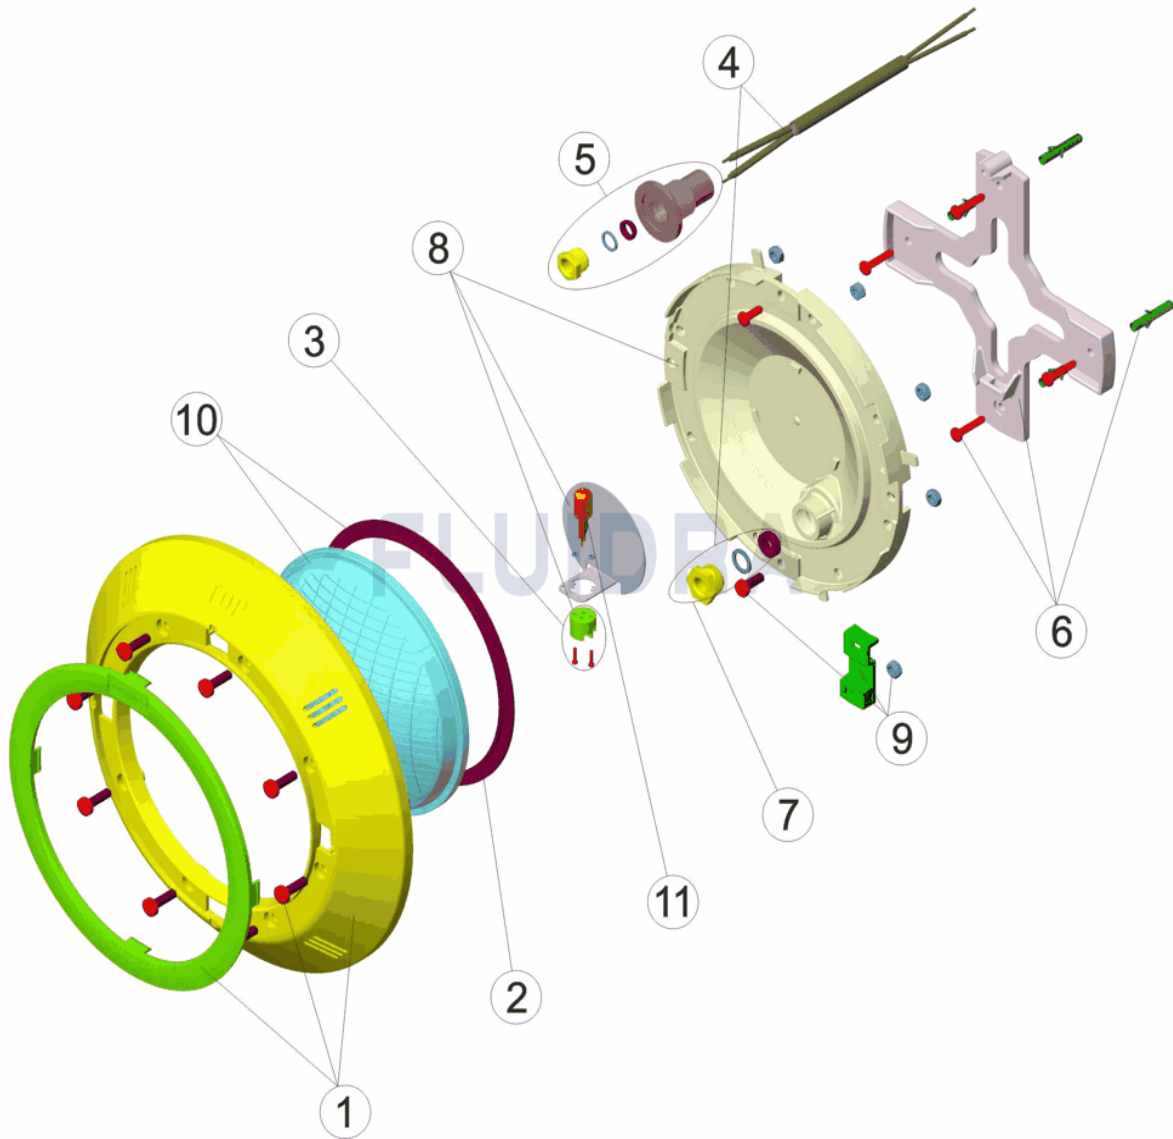

CODE **00346**

DESCRIPTION: **FLAT LIGHT CONCRETE POOL**

**ENGLISH**

POS	CODE	DESCRIPTION	QUANTITY	POS	CODE	DESCRIPTION	QUANTITY
1	4403010101	FACEPLATE AND SCREW COVER		7	4403010107	LIGHT PACKING GLAND	
2	4403010102	LIGHT SILICON GASKET		8	4403010108	REAR BASE	
3	4403011403	DICHRO BULB HOLDER		9	4403010109	LIGHT SUPPORT HOOK	
4	4403010104	LIGHT CABLE		10	4403012303	CLEAR LENS + GASKET	
5	4403011907	CONDUIT CONNECTOR		11	00371	LIGHTBULB 12 V. 100 W.	
6	4403010106	FIXING PLUGS AND SCREWS					

CODICE **00346**

DESCRIZIONE: **PROIETTORE PIANO PISCINA CEMENTO**

**ITALIANO**

POS	CODICE	DESCRIZIONE	QUANTITA'	POS	CODICE	DESCRIZIONE	QUANTITA'
1	4403010101	FLANGIA E ANELLO FARO		7	4403010107	PRESSACAVI SCHERMO	
2	4403010102	GUARNIZIONE SILICONE FARO		8	4403010108	SCHERMO FARO	
3	4403011403	PROTALAMPADE DICROICO		9	4403010109	GANCIO SUPPORTO FARO	
4	4403010104	CAVO FARO		10	4403012303	LENTE PROIETTORE + GUERNIZIONE	
5	4403011907	PRESSACAVO		11	00371	LAMPADINA 12 V. 100 W.	
6	4403010106	FISCHER FARO					

CODE **00346**

BESCHREIBUNG: **UWS FLACH BETONBECKEN**

**DEUTSCH**

POS	CODE	BESCHREIBUNG	MENGE	POS	CODE	BESCHREIBUNG	MENGE
1	4403010101	BLENDSATZ UWS		7	4403010107	QUETSCHVERSCHRAUBUNG	
2	4403010102	DICHTUNG SILIKON UWS		8	4403010108	BASIS UWS	
3	4403011403	LAMPENFASSUNG KALTLICHT		9	4403010109	HAKEN HALTERUNG UWS	
4	4403010104	UWS-KABEL		10	4403012303	LINSE TRANSPARENT UND DICHTUNG	
5	4403011907	KABELDURCHFÜHRUNG		11	00371	LAMPE HALOGEN 12 V 100 W	
6	4403010106	KLEMMKEIL UWS					