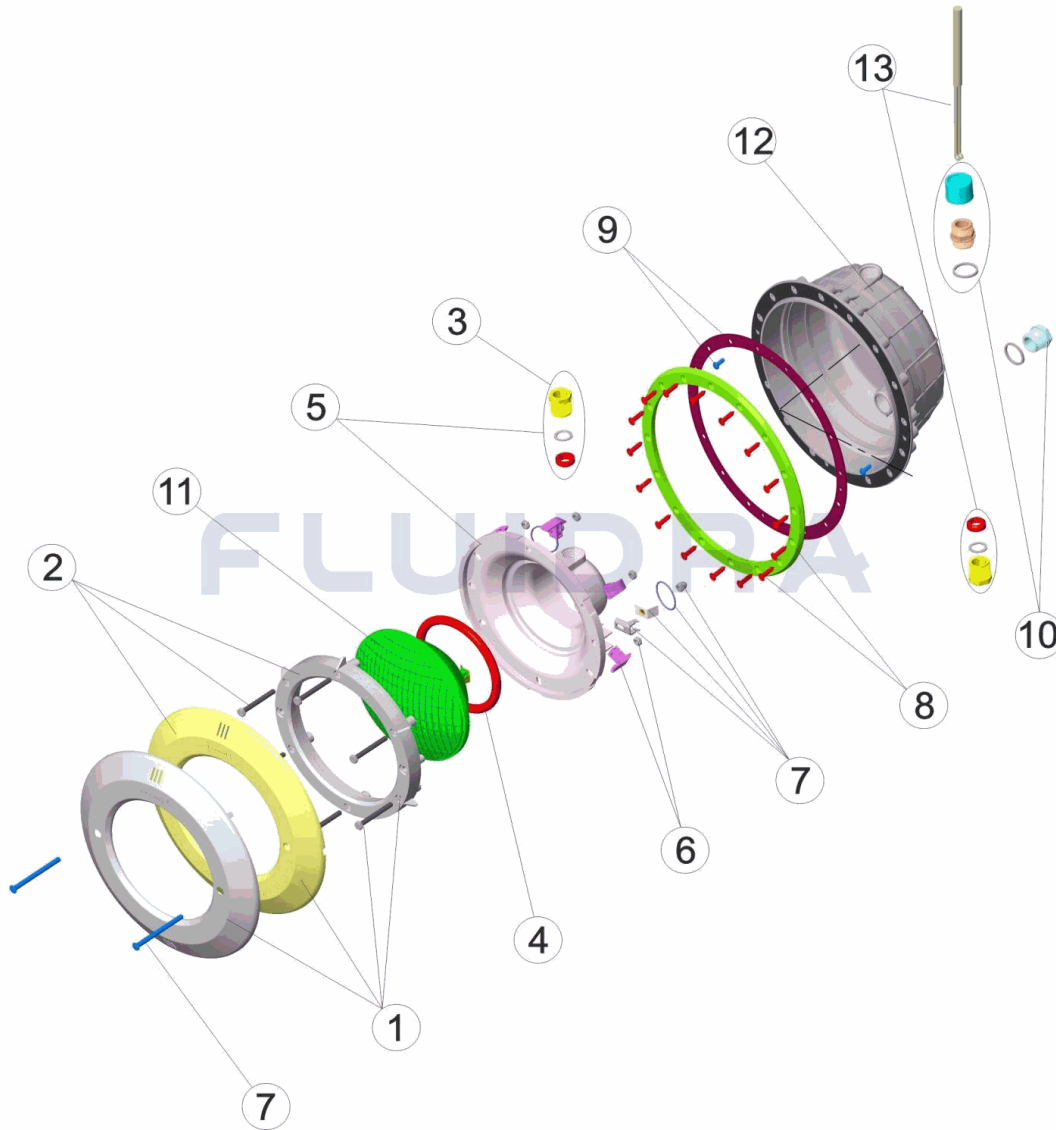

CODIGO **07855, 07856, 21080**

DESCRIPCION: **PROY. PP. EMB. INOX, BLANCO Y PARKER CABLE**

ESPAÑOL

POS	CODIGO	DESCRIPCION	CANTIDAD	POS	CODIGO	DESCRIPCION	CANTIDAD
1	* 4403010301	ARO INOX. PROYECTOR		8	* 4403012416	ARO PROYECTOR PISC. PREF. TOR. PAR	
2	* 4403010302	ARO BLANCO PROYECTOR		9	4403012412	JUNTA ADHESIVA PROYECTOR	
3	4403010312	PRENSAESTOPAS FOCO PROYECTOR M-25		10	4403010313	PRENSAESTOPAS CUERPO PROYECTOR	
4	4403010304	JUNTA TORICA PROYECTOR		11	4403010058	LAMPARA 300W.12.V.	
5	4403010305	FONDO FOCO PROYECTOR HALOGENO		12	* 07856R0200	NICHO PROYECTOR STD. M-25 BI MATERI	
6	4403010306	CLIP FIJACION PROYECTOR		12	* 21079R0001	NICHO PROYECTOR STD M-25 PIS.	
7	4403015002	CJTO. FIJACION PROYECTOR JELLY STD. A;		13	4403010314	CABLE PROYECTOR M-25 HALOGENO	
8	* 4403012411	ARO PROYECTOR PISC. PREF.					

CODE **07855, 07856, 21080**

DESCRIPTION: **PROJ. PP. ENJ. INOX, BLANC ET CÂBLE PARKER**

FRANCAIS

POS	CODE	DESCRIPTION	QUANTITE	POS	CODE	DESCRIPTION	QUANTITE
1	* 4403010301	ENJOLIVEUR INOX DE PROJECTEUR		8	* 4403012416	ANNEALI PROJECTEUR PISCINE LINER P#	
2	* 4403010302	ENJOLIVEUR BLANC DE PROJECTEUR		9	4403012412	JOINT ADHESIF PROJECTEUR	
3	4403010312	PRESSE ETOUPE PROJECTEUR M-25		10	4403010313	CORPS PRESSE ETOUPE M-25	
4	4403010304	JOINT TORIQUE PROJECTEUR		11	4403010058	LAMPE	
5	4403010305	NICHE D'AMPOULE DE PROJECTEUR		12	* 07856R0200	NICHE PROJECTEUR POUR VIS MÉTRIQUE	
6	4403010306	CLIP FIXATION PROJECTEUR		12	* 21079R0001	NICHE PROJECTEUR STD M-25 PIS.	
7	4403015002	ENSEMBLE FIXATION PROJECTEUR JELLY €		13	4403010314	CABLE PROJECTEUR M-25	
8	* 4403012411	ANNEALI PROJECTEUR PISCINE LINER					