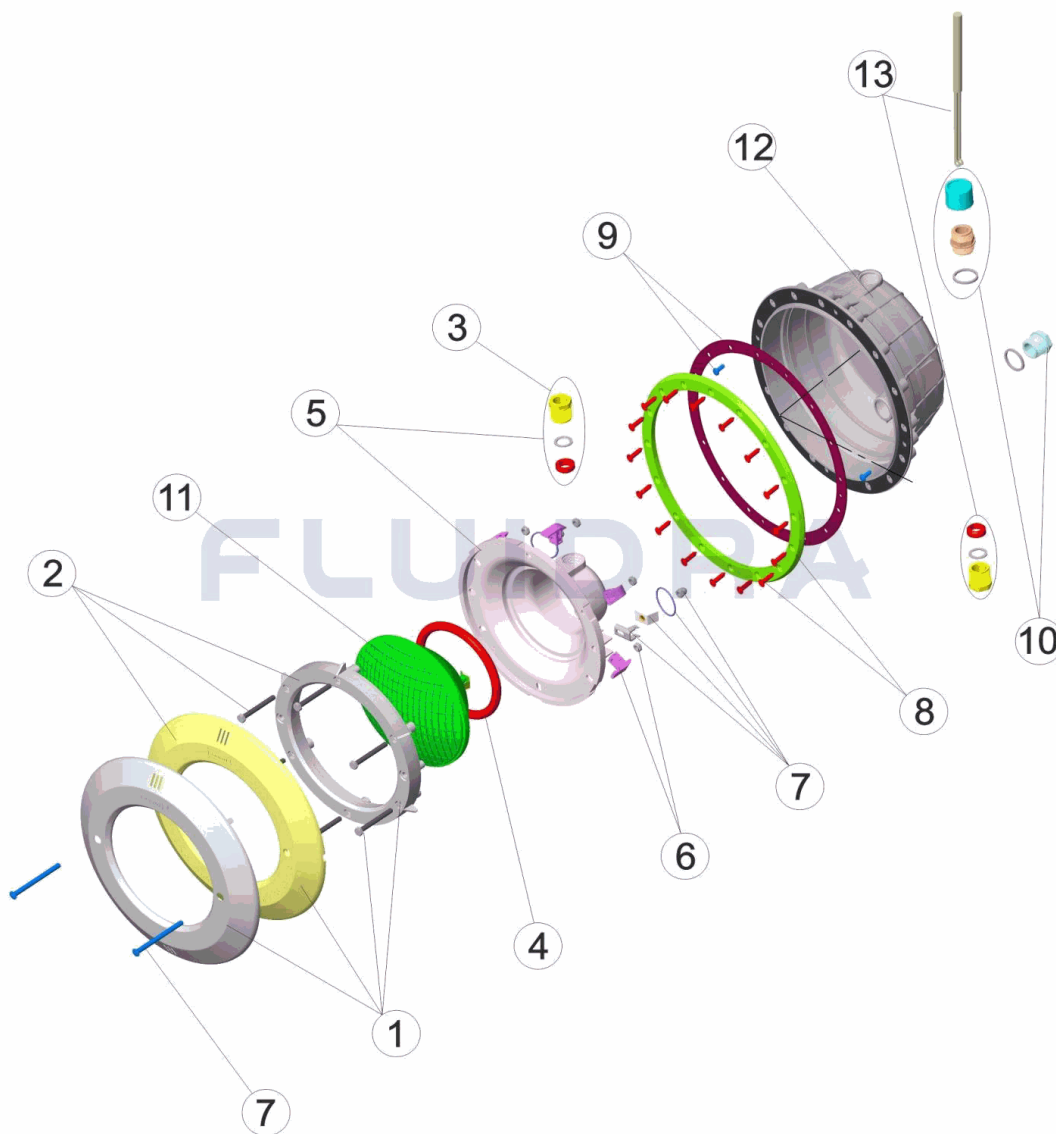

CODE **07855, 07856, 21080**

BESCHREIBUNG: **UWS PP. BLENDE EDELSTAHL, WEISS UND PARKER KABEL**

DEUTSCH

POS	CODE	BESCHREIBUNG	MENGE	POS	CODE	BESCHREIBUNG	MENGE
1	* 4403010301	RING EDELSTAHL UWS		8	* 4403012416	RING UWS FERTIGBECKEN PARKER-SCHI	
2	* 4403010302	RING WEISS UWS		9	4403012412	DICHTUNG SELBSTKLEBEND UWS	
3	4403010312	QUETSCHVERSCHRAUBUNG LAMPE UWS IV		10	4403010313	QUETSCHVERSCHRAUBUNG GEHÄUSE U	
4	4403010304	O-RING UWS		11	4403010058	LAMPE 300 W 12 V	
5	4403010305	BASIS UWS HALOGEN		12	* 07856R0200	EINBAUTOPF UWS STD. M-25 ZWEI MATEI	
6	4403010306	FIXIERCLIP UWS		12	* 21079R0001	EINBAUTOPF UWS STD. M-25 BECKEN	
7	4403015002	FIXIERSET UWS JELLY STD. A2		13	4403010314	UWS-KABEL M-25 HALOGEN	
8	* 4403012411	RING UWS FERTIGBECKEN					

CODE **07855, 07856, 21080**

BESCHREIBUNG: **UWS PP. BLENDE EDELSTAHL, WEISS UND PARKER KABEL**

HINWEISE

POS	CODE	HINWEISE
1	4403010301	FÜR: 07855
2	4403010302	FÜR: 07856, 21080
8	4403012411	FÜR: 07855, 07856
8	4403012416	FÜR: 21080
12	07856R0200	FÜR: 07855, 07856
12	21079R0001	FÜR: 21080

CODIGO 07855, 07856, 21080

DESCRIÇÃO: PROJ. PP. P. DEC. INOX, BRANCO E PARKER CABLE

PORTUGUES

POS	CODIGO	DESCRIÇÃO	QUANTIDADE	POS	CODIGO	DESCRIÇÃO	QUANTIDADE
1	* 4403010301	ARO INOX PROJECTOR		8	* 4403012416	ARO PROJECTOR PISC. PRÉF. PARKER	
2	* 4403010302	ARO BRANCO PROJECTOR		9	4403012412	JUNTA ADESIVA PROJECTOR	
3	4403010312	BUCIN FOCO M-25		10	4403010313	BUCIN CORPO M-25	
4	4403010304	JUNTA TÓRICA PROJECTOR		11	4403010058	BOMBILHA	
5	4403010305	FUNDO FOCO PROJECTOR		12	* 07856R0200	NICHO BIMATERIAL COM ROSCA METRIC/	
6	4403010306	CLIP FIXAÇÃO PROJECTOR		12	* 21079R0001	NICHO PROJECTOR STD M-25 PIS.	
7	4403015002	CÓNJUNTO FIXAÇÃO PROJECTOR JELLY ST		13	4403010314	CABO PROJECTOR M-25	
8	* 4403012411	ARO PROJECTOR PISC. PRÉF.					