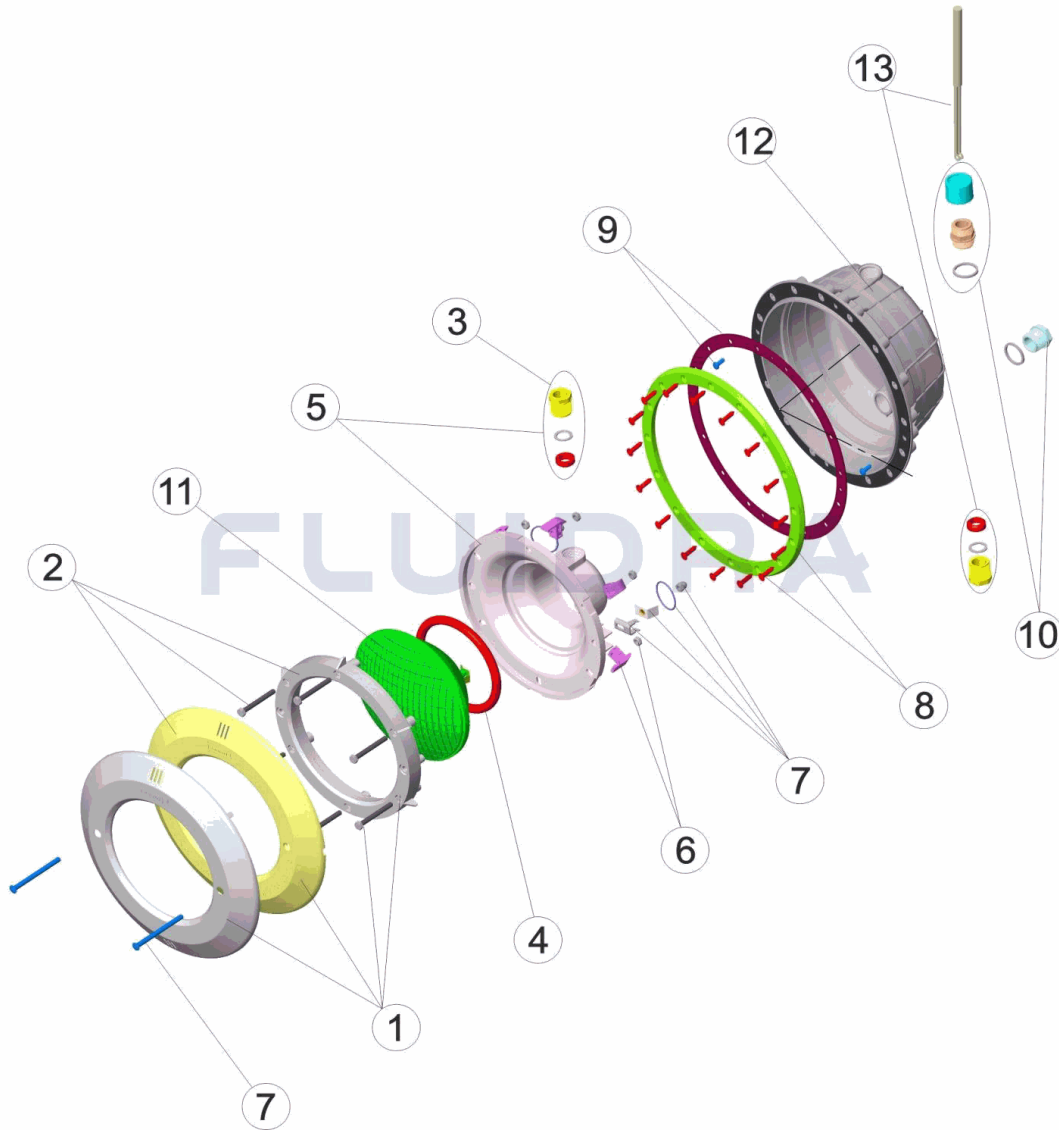

CODICE **07855, 07856, 21080**

DESCRIZIONE: **PROIETTORE PP. PLACCA INOX, BIANCA E PARKER CAVO**

OSSERVAZIONI

POS	CODICE	OSSERVAZIONI
1	4403010301	PER: 07855
2	4403010302	PER: 07856, 21080
8	4403012411	PER: 07855, 07856
8	4403012416	PER: 21080
12	07856R0200	PER: 07855, 07856
12	21079R0001	PER: 21080

CODE **07855, 07856, 21080**

BESCHREIBUNG: **UWS PP. BLENDE EDELSTAHL, WEISS UND PARKER KABEL**

DEUTSCH

POS	CODE	BESCHREIBUNG	MENGE	POS	CODE	BESCHREIBUNG	MENGE
1	* 4403010301	RING EDELSTAHL UWS		8	* 4403012416	RING UWS FERTIGBECKEN PARKER-SCHI	
2	* 4403010302	RING WEISS UWS		9	4403012412	DICHTUNG SELBSTKLEBEND UWS	
3	4403010312	QUETSCHVERSCHRAUBUNG LAMPE UWS IV		10	4403010313	QUETSCHVERSCHRAUBUNG GEHÄUSE U	
4	4403010304	O-RING UWS		11	4403010058	LAMPE 300 W 12 V	
5	4403010305	BASIS UWS HALOGEN		12	* 07856R0200	EINBAUTOPF UWS STD. M-25 ZWEI MATEI	
6	4403010306	FIXIERCLIP UWS		12	* 21079R0001	EINBAUTOPF UWS STD. M-25 BECKEN	
7	4403015002	FIXIERSET UWS JELLY STD. A2		13	4403010314	UWS-KABEL M-25 HALOGEN	
8	* 4403012411	RING UWS FERTIGBECKEN					

CODE **07855, 07856, 21080**

BESCHREIBUNG: **UWS PP. BLENDE EDELSTAHL, WEISS UND PARKER KABEL**

HINWEISE

POS	CODE	HINWEISE
1	4403010301	FÜR: 07855
2	4403010302	FÜR: 07856, 21080
8	4403012411	FÜR: 07855, 07856
8	4403012416	FÜR: 21080
12	07856R0200	FÜR: 07855, 07856
12	21079R0001	FÜR: 21080