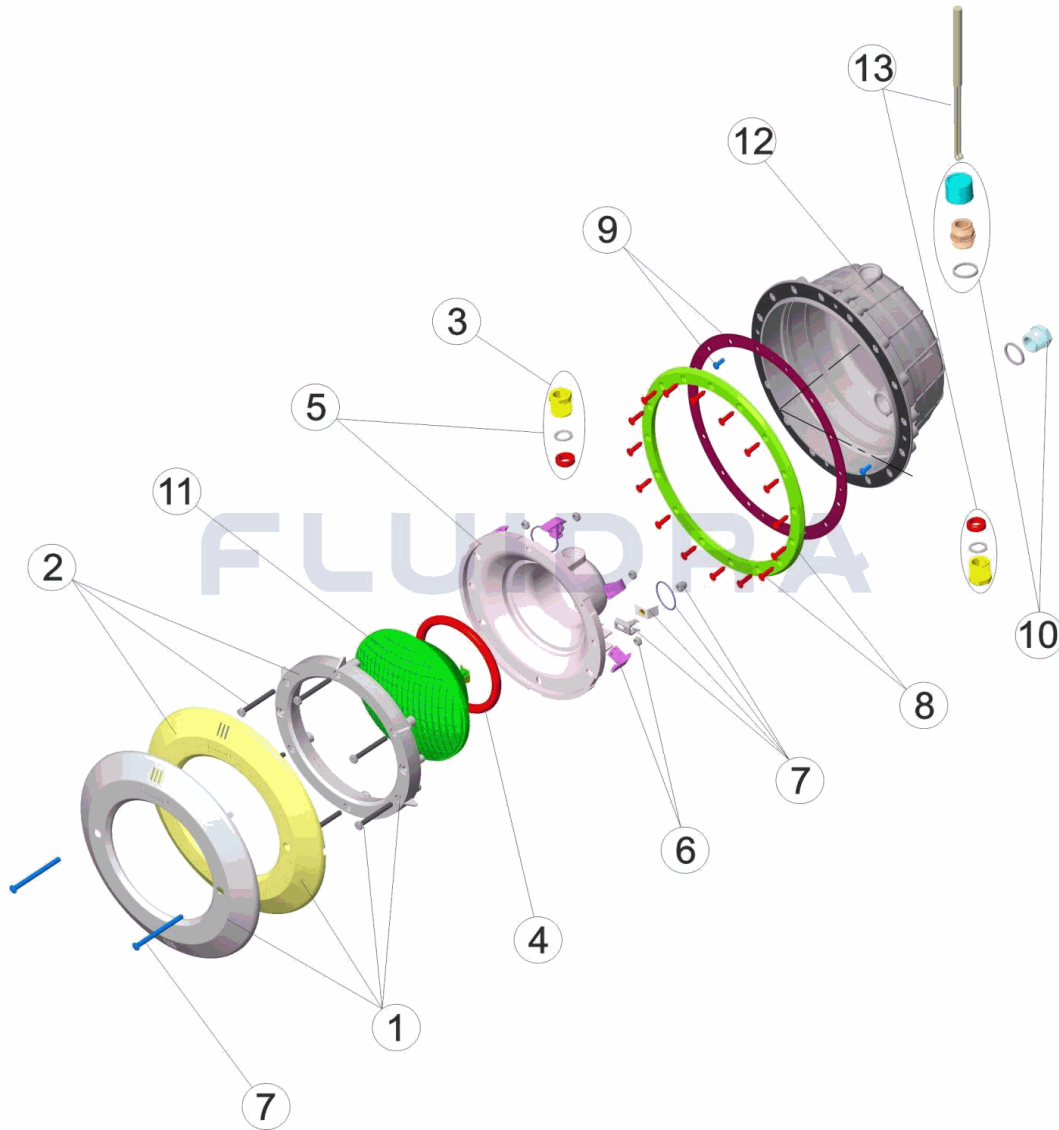

CODIGO **07855, 07856, 21080**

DESCRIPCION: **PROY. PP. EMB. INOX, BLANCO Y PARKER CABLE**

ESPAÑOL

POS	CODIGO	DESCRIPCION	CANTIDAD	POS	CODIGO	DESCRIPCION	CANTIDAD
1	* 4403010301	ARO INOX. PROYECTOR		8	* 4403012416	ARO PROYECTOR PISC. PREF. TOR. PAR	
2	* 4403010302	ARO BLANCO PROYECTOR		9	4403012412	JUNTA ADHESIVA PROYECTOR	
3	4403010312	PRENSAESTOPAS FOCO PROYECTOR M-25		10	4403010313	PRENSAESTOPAS CUERPO PROYECTOR	
4	4403010304	JUNTA TORICA PROYECTOR		11	4403010058	LAMPARA 300W.12.V.	
5	4403010305	FONDO FOCO PROYECTOR HALOGENO		12	* 07856R0200	NICHO PROYECTOR STD. M-25 BI MATERI	
6	4403010306	CLIP FIJACION PROYECTOR		12	* 21079R0001	NICHO PROYECTOR STD M-25 PIS.	
7	4403015002	CJTO. FIJACION PROYECTOR JELLY STD. A;		13	4403010314	CABLE PROYECTOR M-25 HALOGENO	
8	* 4403012411	ARO PROYECTOR PISC. PREF.					

CODE **07855, 07856, 21080**

DESCRIPTION: **PROJ. PP. ENJ. INOX, BLANC ET CÂBLE PARKER**

FRANCAIS

POS	CODE	DESCRIPTION	QUANTITE	POS	CODE	DESCRIPTION	QUANTITE
1	* 4403010301	ENJOLIVEUR INOX DE PROJECTEUR		8	* 4403012416	ANNEALI PROJECTEUR PISCINE LINER P#	
2	* 4403010302	ENJOLIVEUR BLANC DE PROJECTEUR		9	4403012412	JOINT ADHESIF PROJECTEUR	
3	4403010312	PRESSE ETOUPE PROJECTEUR M-25		10	4403010313	CORPS PRESSE ETOUPE M-25	
4	4403010304	JOINT TORIQUE PROJECTEUR		11	4403010058	LAMPE	
5	4403010305	NICHE D'AMPOULE DE PROJECTEUR		12	* 07856R0200	NICHE PROJECTEUR POUR VIS MÉTRIQUE	
6	4403010306	CLIP FIXATION PROJECTEUR		12	* 21079R0001	NICHE PROJECTEUR STD M-25 PIS.	
7	4403015002	ENSEMBLE FIXATION PROJECTEUR JELLY €		13	4403010314	CABLE PROJECTEUR M-25	
8	* 4403012411	ANNEALI PROJECTEUR PISCINE LINER					