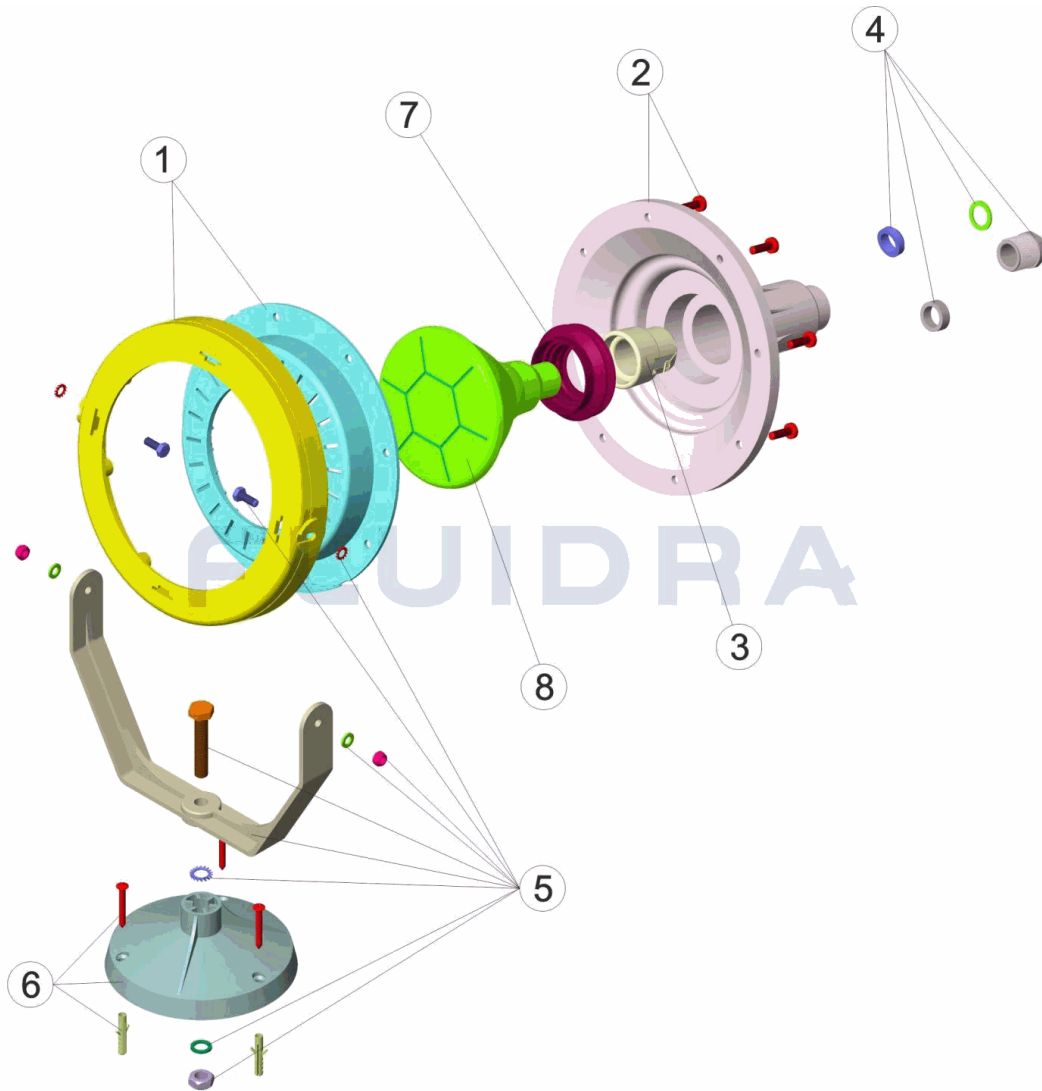

CODIGO **08931**

DESCRIPCION: **PROYECTOR PARA FUENTES 24V 120W**

**ESPAÑOL**

POS	CODIGO	DESCRIPCION	CANTIDAD	POS	CODIGO	DESCRIPCION	CANTIDAD
1	4403011301	BRIDA + ANILLO		5	4403011205	SOPORTE PROYECTOR	
2	4403011203	FONDO FOCO PROYECTOR		6	4403011206	PIE PROYECTOR	
3	4403011303	PORTALAMPARAS PROYECTOR		7	4403011307	JUNTA LAMPARA	
4	4403010312	PRENSAESTOPAS FOCO PROYECTOR M-25		8	09309	LAMPARA PAR E27 24 V 120W	

CODE **08931**

DESCRIPTION: **LIGHT FOR FOUNTAINS 24V 120W**

**ENGLISH**

POS	CODE	DESCRIPTION	QUANTITY	POS	CODE	DESCRIPTION	QUANTITY
1	4403011301	FLANGE + RING		5	4403011205	LIGHT SUPPORT	
2	4403011203	BACK COVER		6	4403011206	STAND BASE	
3	4403011303	BULB HOLDER		7	4403011307	LAMP GASKET	
4	4403010312	PACKING GLAND M-25		8	09309	LAMPELC PAR E27 24V 120W	

CODICE **08931**

DESCRIZIONE: **PROIETTORE PER FONTI 24V 120W**

**ITALIANO**

POS	CODICE	DESCRIZIONE	QUANTITA'	POS	CODICE	DESCRIZIONE	QUANTITA'
1	4403011301	FLANGIA + ANELLO		5	4403011205	SUPPORTO FARO	
2	4403011203	COPPA FARO		6	4403011206	BASE FARO	
3	4403011303	PORTALAMPADE FARO		7	4403011307	GUARNIZIONE LAMPADA	
4	4403010312	PRESSACAVI M-25		8	09309	LAMPADA PAR E27 24V 120W	

CODE **08931**

BESCHREIBUNG: **UWS FÜR BRUNNEN 24V 120W**

**DEUTSCH**

POS	CODE	BESCHREIBUNG	MENGE	POS	CODE	BESCHREIBUNG	MENGE
1	4403011301	FLANSCH MIT RING		5	4403011205	HALTERUNG UWS	
2	4403011203	BASIS UWS		6	4403011206	FUSS UWS	
3	4403011303	LAMPENFASSUNG UWS		7	4403011307	DICHTUNG LAMPE	
4	4403010312	QUETSCHVERSCHRAUBUNG LAMPE UWS IV		8	09309	LAMPE PAR E27 24 V 120 W	