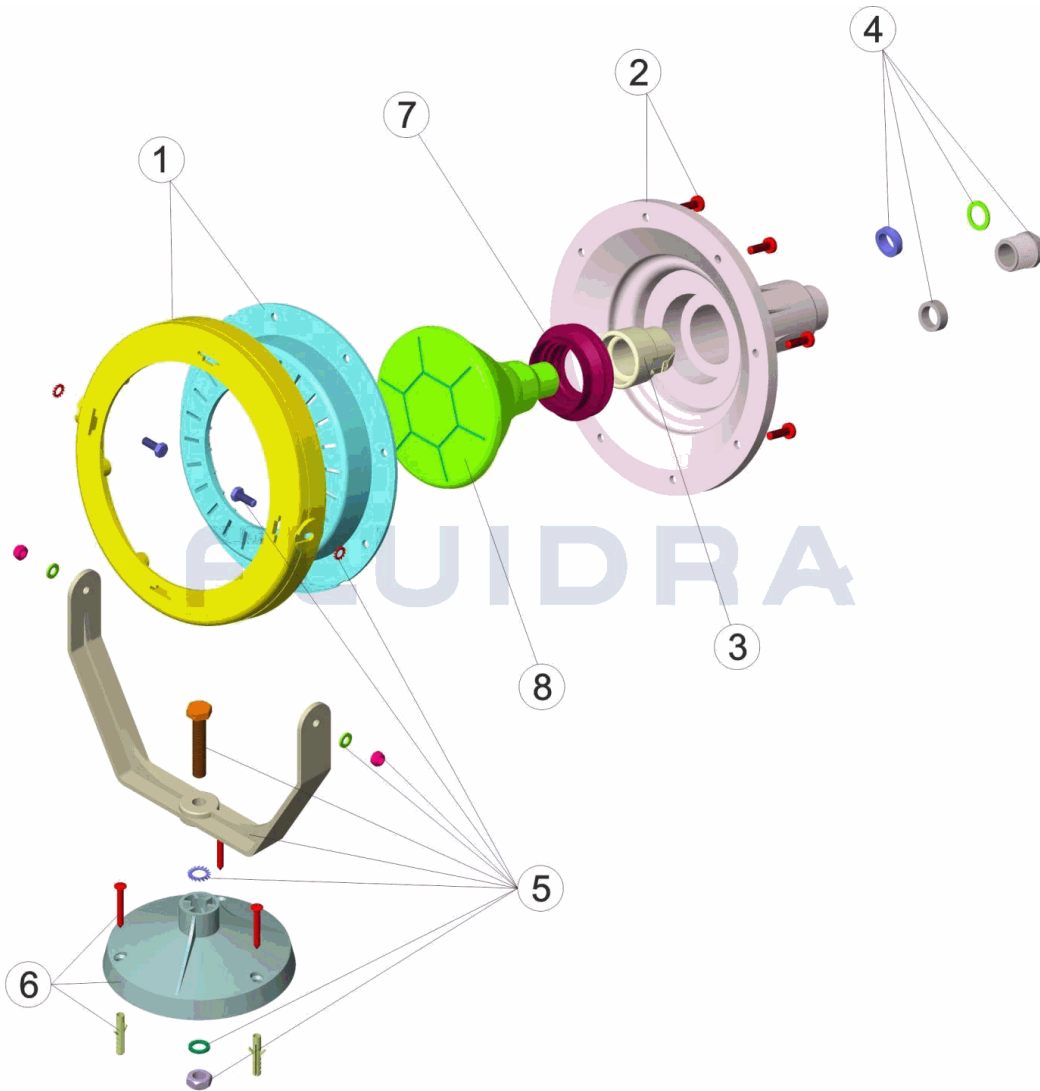

CODIGO **08931**

DESCRIPCION: **PROYECTOR PARA FUENTES 24V 120W**

**ESPAÑOL**

POS	CODIGO	DESCRIPCION	CANTIDAD	POS	CODIGO	DESCRIPCION	CANTIDAD
1	4403011301	BRIDA + ANILLO		5	4403011205	SOPORTE PROYECTOR	
2	4403011203	FONDO FOCO PROYECTOR		6	4403011206	PIE PROYECTOR	
3	4403011303	PORTALAMPARAS PROYECTOR		7	4403011307	JUNTA LAMPARA	
4	4403010312	PRENSAESTOPAS FOCO PROYECTOR M-25		8	09309	LAMPARA PAR E27 24 V 120W	

CODE **08931**

DESCRIPTION: **LIGHT FOR FOUNTAINS 24V 120W**

**ENGLISH**

POS	CODE	DESCRIPTION	QUANTITY	POS	CODE	DESCRIPTION	QUANTITY
1	4403011301	FLANGE + RING		5	4403011205	LIGHT SUPPORT	
2	4403011203	BACK COVER		6	4403011206	STAND BASE	
3	4403011303	BULB HOLDER		7	4403011307	LAMP GASKET	
4	4403010312	PACKING GLAND M-25		8	09309	LAMPELC PAR E27 24V 120W	

CODICE **08931**

DESCRIZIONE: **PROIETTORE PER FONTI 24V 120W**

**ITALIANO**

POS	CODICE	DESCRIZIONE	QUANTITA'	POS	CODICE	DESCRIZIONE	QUANTITA'
1	4403011301	FLANGIA + ANELLO		5	4403011205	SUPPORTO FARO	
2	4403011203	COPPA FARO		6	4403011206	BASE FARO	
3	4403011303	PORTALAMPADE FARO		7	4403011307	GUARNIZIONE LAMPADA	
4	4403010312	PRESSACAVI M-25		8	09309	LAMPADA PAR E27 24V 120W	

CODE **08931**

BESCHREIBUNG: **UWS FÜR BRUNNEN 24V 120W**

**DEUTSCH**

POS	CODE	BESCHREIBUNG	MENGE	POS	CODE	BESCHREIBUNG	MENGE
1	4403011301	FLANSCH MIT RING		5	4403011205	HALTERUNG UWS	
2	4403011203	BASIS UWS		6	4403011206	FUSS UWS	
3	4403011303	LAMPENFASSUNG UWS		7	4403011307	DICHTUNG LAMPE	
4	4403010312	QUETSCHVERSCHRAUBUNG LAMPE UWS IV		8	09309	LAMPE PAR E27 24 V 120 W	