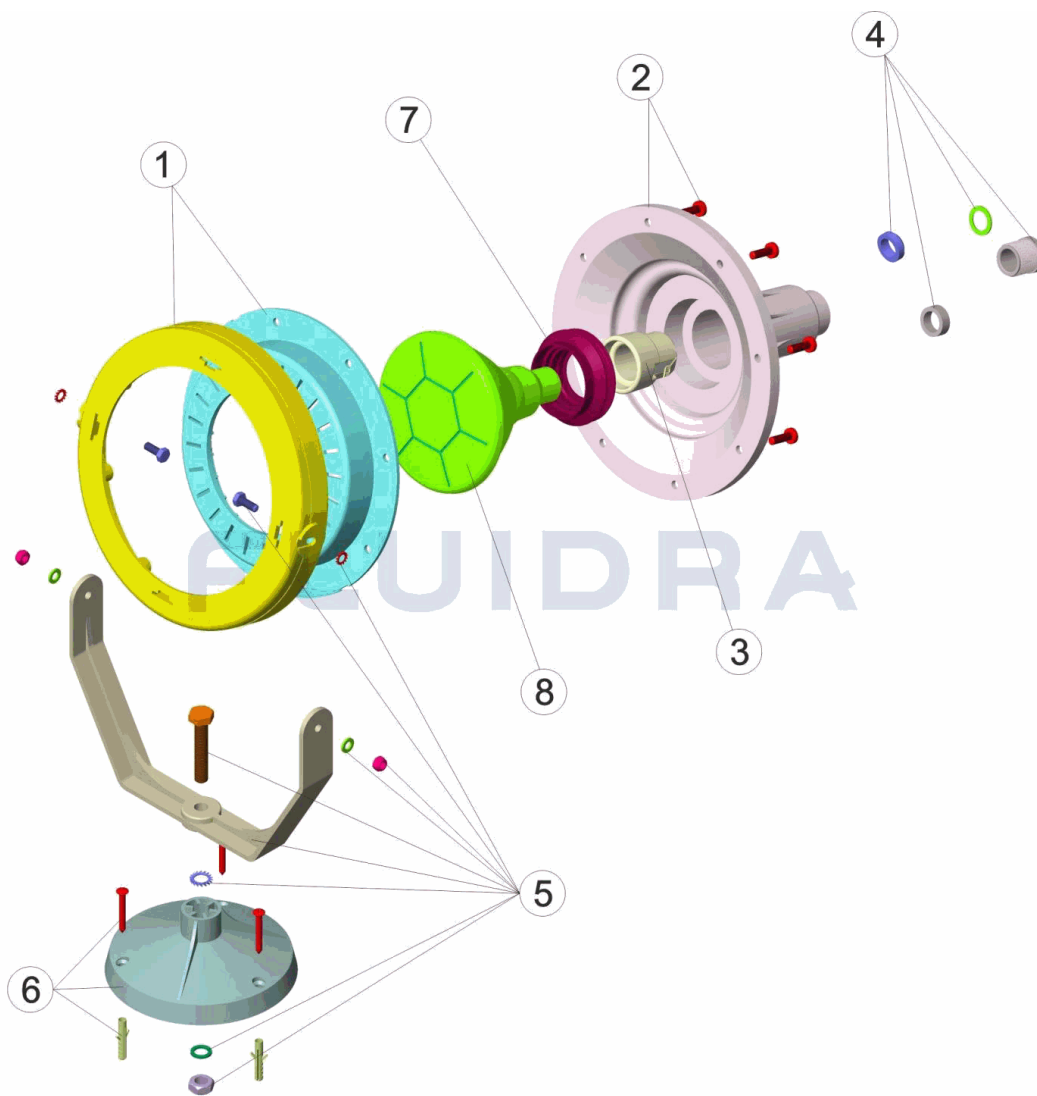

CODIGO **08931**

DESCRIPCION: **PROYECTOR PARA FUENTES 24V 120W**

**ESPAÑOL**

POS	CODIGO	DESCRIPCION	CANTIDAD	POS	CODIGO	DESCRIPCION	CANTIDAD
1	4403011301	BRIDA + ANILLO		5	4403011205	SOPORTE PROYECTOR	
2	4403011203	FONDO FOCO PROYECTOR		6	4403011206	PIE PROYECTOR	
3	4403011303	PORTALAMPARAS PROYECTOR		7	4403011307	JUNTA LAMPARA	
4	4403010312	PRENSAESTOPAS FOCO PROYECTOR M-25		8	09309	LAMPARA PAR E27 24 V 120W	

CODE **08931**

DESCRIPTION: **LIGHT FOR FOUNTAINS 24V 120W**

**ENGLISH**

POS	CODE	DESCRIPTION	QUANTITY	POS	CODE	DESCRIPTION	QUANTITY
1	4403011301	FLANGE + RING		5	4403011205	LIGHT SUPPORT	
2	4403011203	BACK COVER		6	4403011206	STAND BASE	
3	4403011303	BULB HOLDER		7	4403011307	LAMP GASKET	
4	4403010312	PACKING GLAND M-25		8	09309	LAMPELC PAR E27 24V 120W	

CODE **08931**

BESCHREIBUNG: **UWS FÜR BRUNNEN 24V 120W**

**DEUTSCH**

POS	CODE	BESCHREIBUNG	MENGE	POS	CODE	BESCHREIBUNG	MENGE
1	4403011301	FLANSCH MIT RING		5	4403011205	HALTERUNG UWS	
2	4403011203	BASIS UWS		6	4403011206	FUSS UWS	
3	4403011303	LAMPENFASSUNG UWS		7	4403011307	DICHTUNG LAMPE	
4	4403010312	QUETSCHVERSCHRAUBUNG LAMPE UWS IV		8	09309	LAMPE PAR E27 24 V 120 W	

CODIGO **08931**

DESCRIÇÃO: **PROJECTOR PARA FONTES 24 V 120 W**

**PORTUGUES**

POS	CODIGO	DESCRIÇÃO	QUANTIDADE	POS	CODIGO	DESCRIÇÃO	QUANTIDADE
1	4403011301	FLANGE + JUNTA		5	4403011205	SUPORTE PROJECTOR	
2	4403011203	FUNDO FOCO PROJECTOR		6	4403011206	BASE PROJECTOR	
3	4403011303	CASQUILHO PROJECTOR		7	4403011307	JUNTA LÂMPADA	
4	4403010312	BUCIN FOCO M-25		8	09309	LÂMPADA PAR E27 24V 120W	