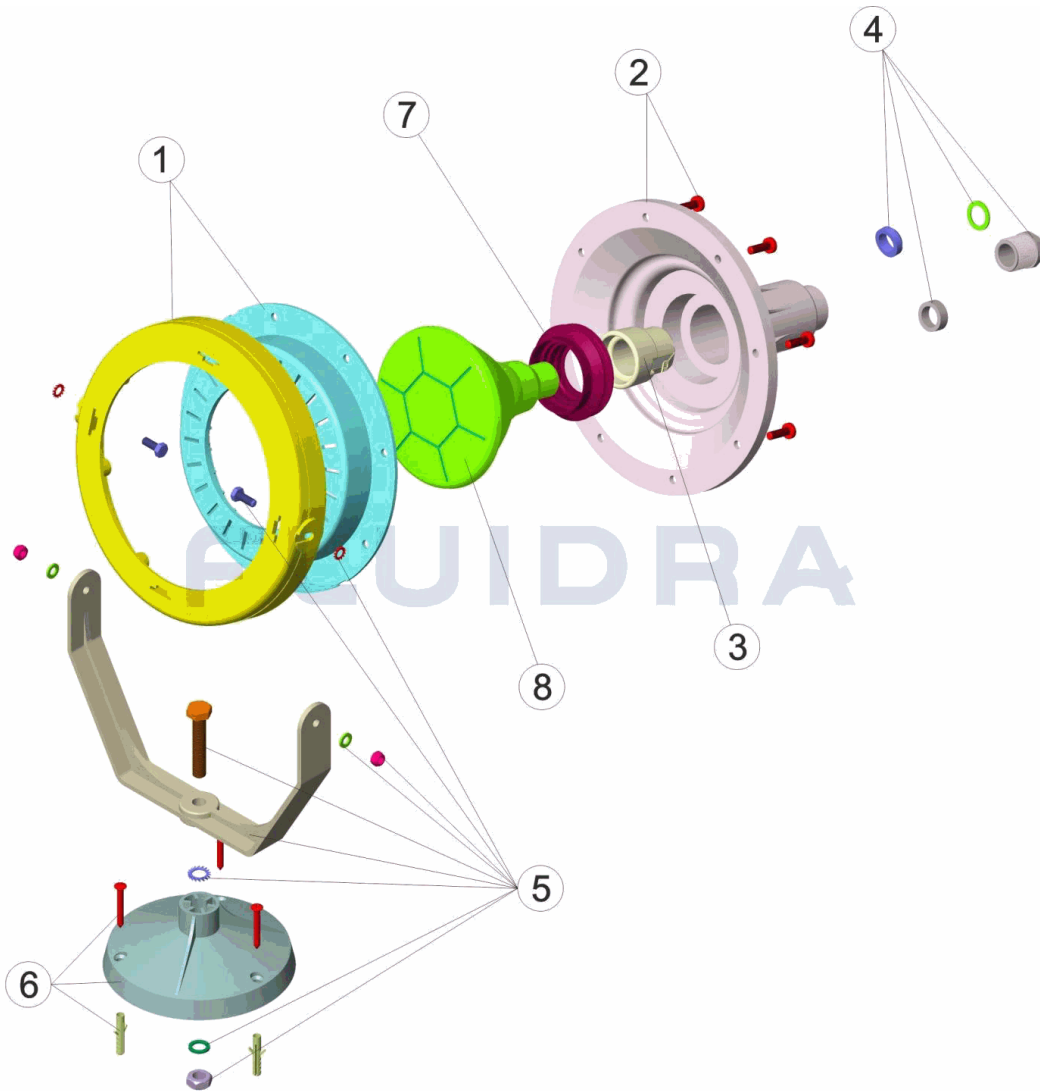

CODIGO **08931**

DESCRIPCION: **PROYECTOR PARA FUENTES 24V 120W**

**ESPAÑOL**

POS	CODIGO	DESCRIPCION	CANTIDAD	POS	CODIGO	DESCRIPCION	CANTIDAD
1	4403011301	BRIDA + ANILLO		5	4403011205	SOPORTE PROYECTOR	
2	4403011203	FONDO FOCO PROYECTOR		6	4403011206	PIE PROYECTOR	
3	4403011303	PORTALAMPARAS PROYECTOR		7	4403011307	JUNTA LAMPARA	
4	4403010312	PRENSAESTOPAS FOCO PROYECTOR M-25		8	09309	LAMPARA PAR E27 24 V 120W	

CODE **08931**

DESCRIPTION: **PROJECTEUR POUR SOURCES 24V 120W**

**FRANCAIS**

POS	CODE	DESCRIPTION	QUANTITE	POS	CODE	DESCRIPTION	QUANTITE
1	4403011301	BRIDE + ENJOLIVEUR		5	4403011205	SUPPORT PROJECTEUR	
2	4403011203	FOND DE PROJECTEUR		6	4403011206	PIED PROJECTEUR	
3	4403011303	DOUILLE PROJECTEUR		7	4403011307	JOINT DE LAMPE	
4	4403010312	PRESSE ETOUPE PROJECTEUR M-25		8	09309	LAMPE PAR E27 24V 120W	

CODE **08931**

DESCRIPTION: **LIGHT FOR FOUNTAINS 24V 120W**

**ENGLISH**

POS	CODE	DESCRIPTION	QUANTITY	POS	CODE	DESCRIPTION	QUANTITY
1	4403011301	FLANGE + RING		5	4403011205	LIGHT SUPPORT	
2	4403011203	BACK COVER		6	4403011206	STAND BASE	
3	4403011303	BULB HOLDER		7	4403011307	LAMP GASKET	
4	4403010312	PACKING GLAND M-25		8	09309	LAMPELC PAR E27 24V 120W	

CODICE **08931**

DESCRIZIONE: **PROIETTORE PER FONTI 24V 120W**

**ITALIANO**

POS	CODICE	DESCRIZIONE	QUANTITA'	POS	CODICE	DESCRIZIONE	QUANTITA'
1	4403011301	FLANGIA + ANELLO		5	4403011205	SUPPORTO FARO	
2	4403011203	COPPA FARO		6	4403011206	BASE FARO	
3	4403011303	PORTALAMPADE FARO		7	4403011307	GUARNIZIONE LAMPADA	
4	4403010312	PRESSACAVI M-25		8	09309	LAMPADA PAR E27 24V 120W	