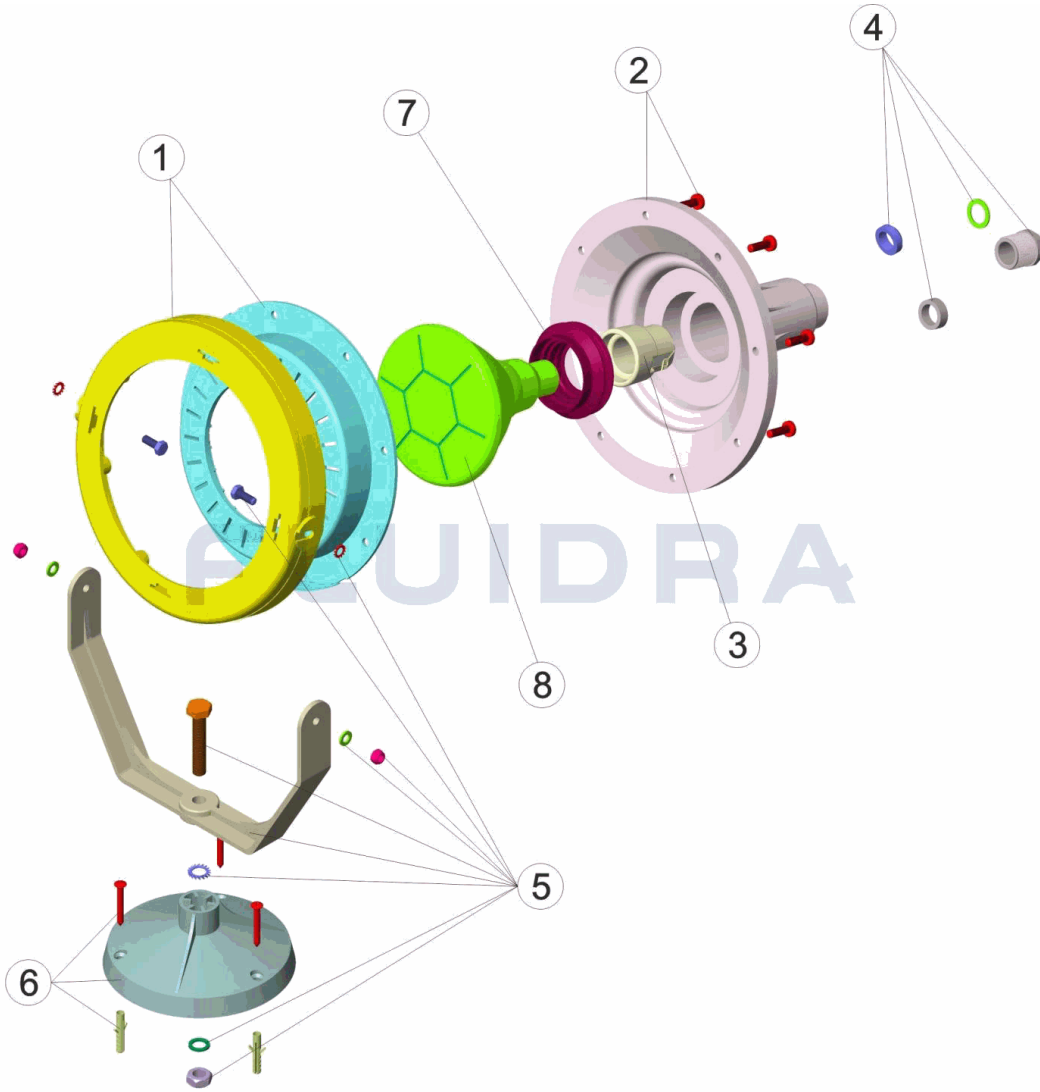

CODIGO **08931**

DESCRIPCION: **PROYECTOR PARA FUENTES 24V 120W**

**ESPAÑOL**

POS	CODIGO	DESCRIPCION	CANTIDAD	POS	CODIGO	DESCRIPCION	CANTIDAD
1	4403011301	BRIDA + ANILLO		5	4403011205	SOPORTE PROYECTOR	
2	4403011203	FONDO FOCO PROYECTOR		6	4403011206	PIE PROYECTOR	
3	4403011303	PORTALAMPARAS PROYECTOR		7	4403011307	JUNTA LAMPARA	
4	4403010312	PRENSAESTOPAS FOCO PROYECTOR M-25		8	09309	LAMPARA PAR E27 24 V 120W	

CODE **08931**

DESCRIPTION: **PROJECTEUR POUR SOURCES 24V 120W**

**FRANCAIS**

POS	CODE	DESCRIPTION	QUANTITE	POS	CODE	DESCRIPTION	QUANTITE
1	4403011301	BRIDE + ENJOLIVEUR		5	4403011205	SUPPORT PROJECTEUR	
2	4403011203	FOND DE PROJECTEUR		6	4403011206	PIED PROJECTEUR	
3	4403011303	DOUILLE PROJECTEUR		7	4403011307	JOINT DE LAMPE	
4	4403010312	PRESSE ETOUPE PROJECTEUR M-25		8	09309	LAMPE PAR E27 24V 120W	

CODE **08931**

DESCRIPTION: **LIGHT FOR FOUNTAINS 24V 120W**

**ENGLISH**

POS	CODE	DESCRIPTION	QUANTITY	POS	CODE	DESCRIPTION	QUANTITY
1	4403011301	FLANGE + RING		5	4403011205	LIGHT SUPPORT	
2	4403011203	BACK COVER		6	4403011206	STAND BASE	
3	4403011303	BULB HOLDER		7	4403011307	LAMP GASKET	
4	4403010312	PACKING GLAND M-25		8	09309	LAMPELC PAR E27 24V 120W	

CODICE **08931**

DESCRIZIONE: **PROIETTORE PER FONTI 24V 120W**

**ITALIANO**

POS	CODICE	DESCRIZIONE	QUANTITA'	POS	CODICE	DESCRIZIONE	QUANTITA'
1	4403011301	FLANGIA + ANELLO		5	4403011205	SUPPORTO FARO	
2	4403011203	COPPA FARO		6	4403011206	BASE FARO	
3	4403011303	PORTALAMPADE FARO		7	4403011307	GUARNIZIONE LAMPADA	
4	4403010312	PRESSACAVI M-25		8	09309	LAMPADA PAR E27 24V 120W	