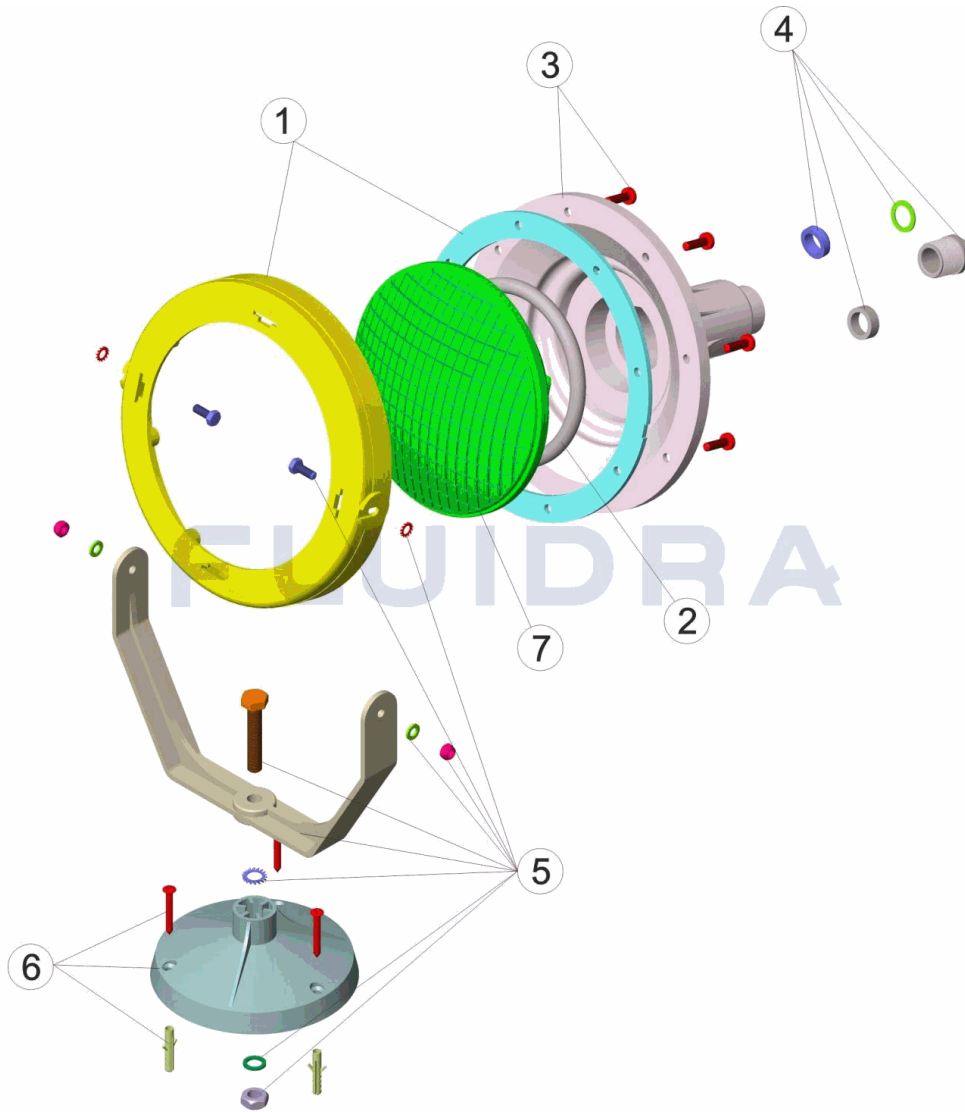

CODIGO **08930**

DESCRIPCION: **PROYECTOR PARA FUENTES PAR-56**

ESPAÑOL

POS	CODIGO	DESCRIPCION	CANTIDAD	POS	CODIGO	DESCRIPCION	CANTIDAD
1	4403011201	ANILLO EMBELLECEDOR PROYECTOR		5	4403011205	SOPORTE PROYECTOR	
2	4403010304	JUNTA TORICA PROYECTOR		6	4403011206	PIE PROYECTOR	
3	4403011203	FONDO FOCO PROYECTOR		7	4403010058	LAMPARA 300W.12.V.	
4	4403010312	PRENSAESTOPAS FOCO PROYECTOR M-25					

CODE **08930**

DESCRIPTION: **LIGHT FOR FOUNTAINS PAR-56**

ENGLISH

POS	CODE	DESCRIPTION	QUANTITY	POS	CODE	DESCRIPTION	QUANTITY
1	4403011201	ESCUTCHEON RING		5	4403011205	LIGHT SUPPORT	
2	4403010304	LIGHT O RING		6	4403011206	STAND BASE	
3	4403011203	BACK COVER		7	4403010058	LIGHTBULB	
4	4403010312	PACKING GLAND M-25					

CODICE **08930**

DESCRIZIONE: **PROIETTORE PER FONTI PAR-56**

ITALIANO

POS	CODICE	DESCRIZIONE	QUANTITA'	POS	CODICE	DESCRIZIONE	QUANTITA'
1	4403011201	ANELLO FINITURA		5	4403011205	SUPPORTO FARO	
2	4403010304	O-RING FARO		6	4403011206	BASE FARO	
3	4403011203	COPPA FARO		7	4403010058	LAMPADINA	
4	4403010312	PRESSACAVI M-25					

CODE **08930**

BESCHREIBUNG: **UWS FÜR BRUNNEN PAR-56**

DEUTSCH

POS	CODE	BESCHREIBUNG	MENGE	POS	CODE	BESCHREIBUNG	MENGE
1	4403011201	ZIERRING UWS		5	4403011205	HALTERUNG UWS	
2	4403010304	O-RING UWS		6	4403011206	FUSS UWS	
3	4403011203	BASIS UWS		7	4403010058	LAMPE 300 W 12 V	
4	4403010312	QUETSCHVERSCHRAUBUNG LAMPE UWS IV					