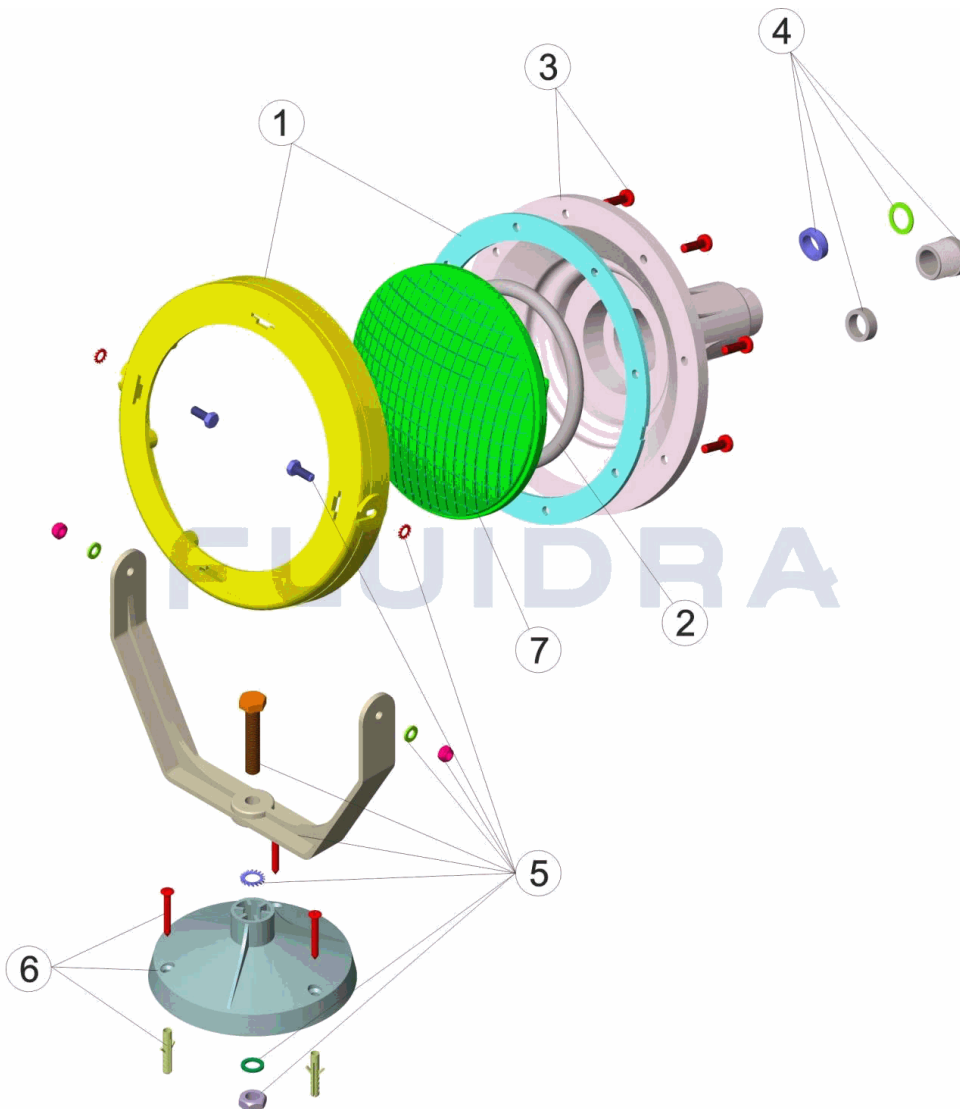

CODE **08930**

DESCRIPTION: **LIGHT FOR FOUNTAINS PAR-56**

ENGLISH

POS	CODE	DESCRIPTION	QUANTITY	POS	CODE	DESCRIPTION	QUANTITY
1	4403011201	ESCUTCHEON RING		5	4403011205	LIGHT SUPPORT	
2	4403010304	LIGHT O RING		6	4403011206	STAND BASE	
3	4403011203	BACK COVER		7	4403010058	LIGHTBULB	
4	4403010312	PACKING GLAND M-25					

CODICE **08930**

DESCRIZIONE: **PROIETTORE PER FONTI PAR-56**

ITALIANO

POS	CODICE	DESCRIZIONE	QUANTITA'	POS	CODICE	DESCRIZIONE	QUANTITA'
1	4403011201	ANELLO FINITURA		5	4403011205	SUPPORTO FARO	
2	4403010304	O-RING FARO		6	4403011206	BASE FARO	
3	4403011203	COPPA FARO		7	4403010058	LAMPADINA	
4	4403010312	PRESSACAVI M-25					

CODE **08930**

BESCHREIBUNG: **UWS FÜR BRUNNEN PAR-56**

DEUTSCH

POS	CODE	BESCHREIBUNG	MENGE	POS	CODE	BESCHREIBUNG	MENGE
1	4403011201	ZIERRING UWS		5	4403011205	HALTERUNG UWS	
2	4403010304	O-RING UWS		6	4403011206	FUSS UWS	
3	4403011203	BASIS UWS		7	4403010058	LAMPE 300 W 12 V	
4	4403010312	QUETSCHVERSCHRAUBUNG LAMPE UWS IV					

CODIGO **08930**

DESCRIÇÃO: **PROJECTOR PARA FONTES PAR-56**

PORTUGUES

POS	CODIGO	DESCRIÇÃO	QUANTIDADE	POS	CODIGO	DESCRIÇÃO	QUANTIDADE
1	4403011201	ARO EMBELEZADOR		5	4403011205	SUPORTE PROJECTOR	
2	4403010304	JUNTA TÓRICA PROJECTOR		6	4403011206	BASE PROJECTOR	
3	4403011203	FUNDO FOCO PROJECTOR		7	4403010058	BOMBILHA	
4	4403010312	BUCIN FOCO M-25					