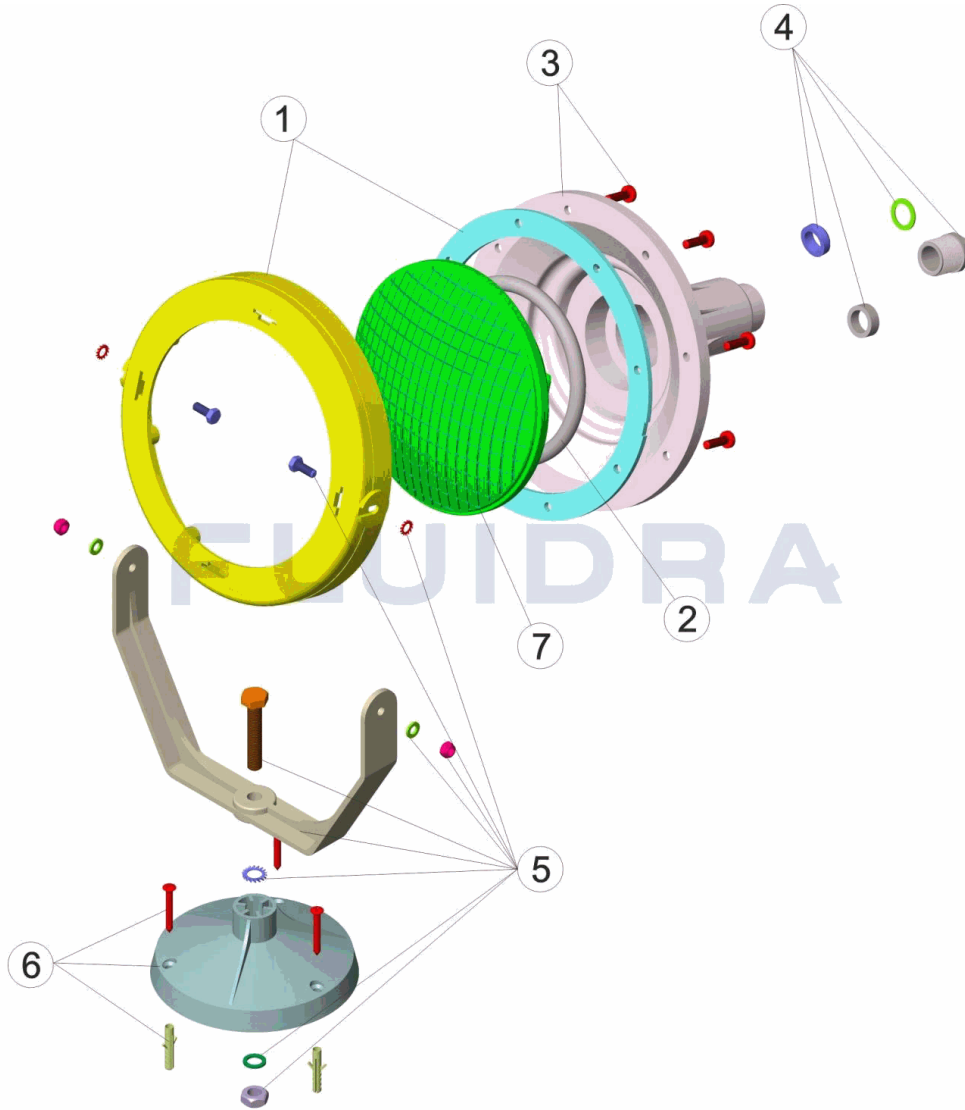

CODIGO **08930**

DESCRIPCION: **PROYECTOR PARA FUENTES PAR-56**

ESPAÑOL

POS	CODIGO	DESCRIPCION	CANTIDAD	POS	CODIGO	DESCRIPCION	CANTIDAD
1	4403011201	ANILLO EMBELLECEDOR PROYECTOR		5	4403011205	SOPORTE PROYECTOR	
2	4403010304	JUNTA TORICA PROYECTOR		6	4403011206	PIE PROYECTOR	
3	4403011203	FONDO FOCO PROYECTOR		7	4403010058	LAMPARA 300W.12.V.	
4	4403010312	PRENSAESTOPAS FOCO PROYECTOR M-25					

CODE **08930**

DESCRIPTION: **PROJECTEUR POUR SOURCES PAR-56**

FRANCAIS

POS	CODE	DESCRIPTION	QUANTITE	POS	CODE	DESCRIPTION	QUANTITE
1	4403011201	ENJOLIVEUR		5	4403011205	SUPPORT PROJECTEUR	
2	4403010304	JOINT TORIQUE PROJECTEUR		6	4403011206	PIED PROJECTEUR	
3	4403011203	FOND DE PROJECTEUR		7	4403010058	LAMPE	
4	4403010312	PRESSE ETOUPE PROJECTEUR M-25					

CODE **08930**

DESCRIPTION: **LIGHT FOR FOUNTAINS PAR-56**

ENGLISH

POS	CODE	DESCRIPTION	QUANTITY	POS	CODE	DESCRIPTION	QUANTITY
1	4403011201	ESCUTCHEON RING		5	4403011205	LIGHT SUPPORT	
2	4403010304	LIGHT O RING		6	4403011206	STAND BASE	
3	4403011203	BACK COVER		7	4403010058	LIGHTBULB	
4	4403010312	PACKING GLAND M-25					

CODICE **08930**

DESCRIZIONE: **PROIETTORE PER FONTI PAR-56**

ITALIANO

POS	CODICE	DESCRIZIONE	QUANTITA'	POS	CODICE	DESCRIZIONE	QUANTITA'
1	4403011201	ANELLO FINITURA		5	4403011205	SUPPORTO FARO	
2	4403010304	O-RING FARO		6	4403011206	BASE FARO	
3	4403011203	COPPA FARO		7	4403010058	LAMPADINA	
4	4403010312	PRESSACAVI M-25					