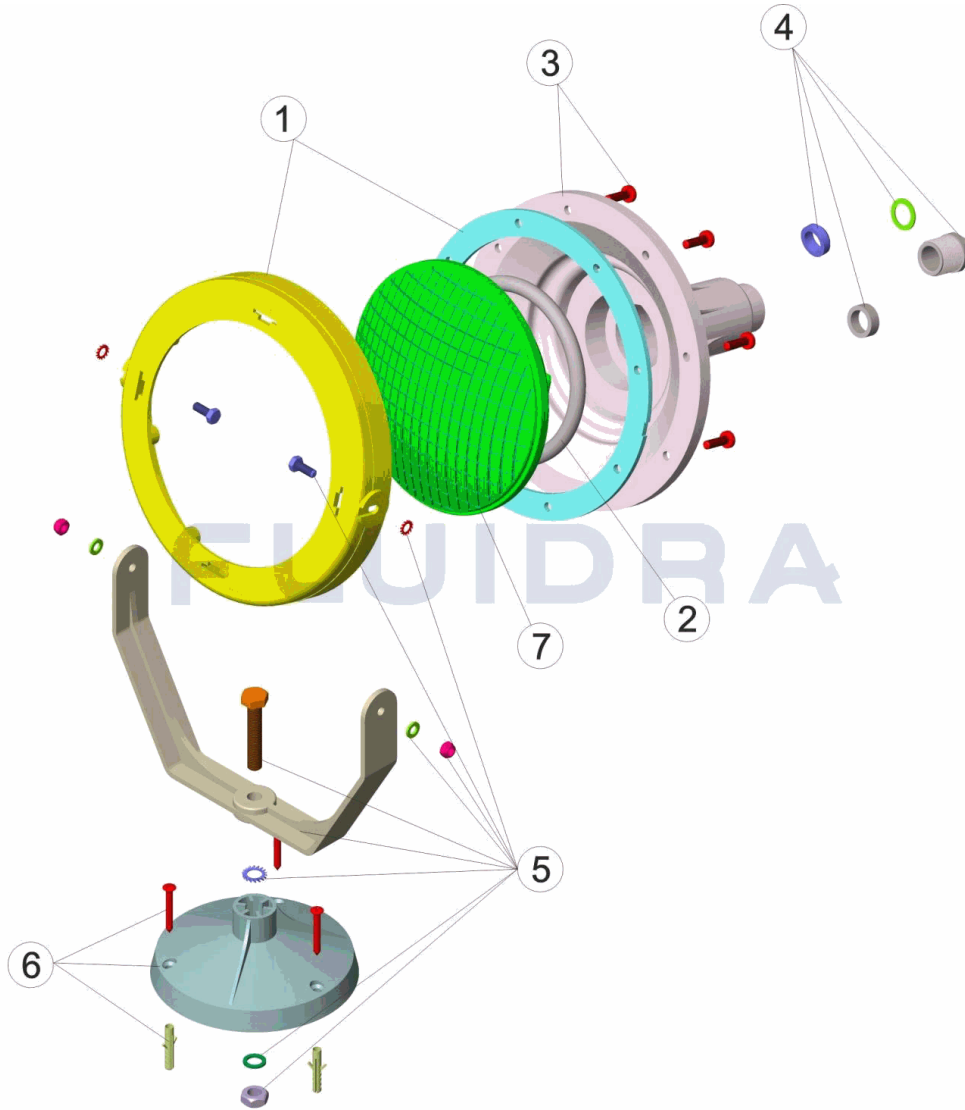

CODIGO **08930**

DESCRIPCION: **PROYECTOR PARA FUENTES PAR-56**

ESPAÑOL

POS	CODIGO	DESCRIPCION	CANTIDAD	POS	CODIGO	DESCRIPCION	CANTIDAD
1	4403011201	ANILLO EMBELLECEDOR PROYECTOR		5	4403011205	SOPORTE PROYECTOR	
2	4403010304	JUNTA TORICA PROYECTOR		6	4403011206	PIE PROYECTOR	
3	4403011203	FONDO FOCO PROYECTOR		7	4403010058	LAMPARA 300W.12.V.	
4	4403010312	PRENSAESTOPAS FOCO PROYECTOR M-25					

CODE **08930**

DESCRIPTION: **LIGHT FOR FOUNTAINS PAR-56**

ENGLISH

POS	CODE	DESCRIPTION	QUANTITY	POS	CODE	DESCRIPTION	QUANTITY
1	4403011201	ESCUTCHEON RING		5	4403011205	LIGHT SUPPORT	
2	4403010304	LIGHT O RING		6	4403011206	STAND BASE	
3	4403011203	BACK COVER		7	4403010058	LIGHTBULB	
4	4403010312	PACKING GLAND M-25					

CODICE **08930**

DESCRIZIONE: **PROIETTORE PER FONTI PAR-56**

ITALIANO

POS	CODICE	DESCRIZIONE	QUANTITA'	POS	CODICE	DESCRIZIONE	QUANTITA'
1	4403011201	ANELLO FINITURA		5	4403011205	SUPPORTO FARO	
2	4403010304	O-RING FARO		6	4403011206	BASE FARO	
3	4403011203	COPPA FARO		7	4403010058	LAMPADINA	
4	4403010312	PRESSACAVI M-25					

CODE **08930**

BESCHREIBUNG: **UWS FÜR BRUNNEN PAR-56**

DEUTSCH

POS	CODE	BESCHREIBUNG	MENGE	POS	CODE	BESCHREIBUNG	MENGE
1	4403011201	ZIERRING UWS		5	4403011205	HALTERUNG UWS	
2	4403010304	O-RING UWS		6	4403011206	FUSS UWS	
3	4403011203	BASIS UWS		7	4403010058	LAMPE 300 W 12 V	
4	4403010312	QUETSCHVERSCHRAUBUNG LAMPE UWS IV					