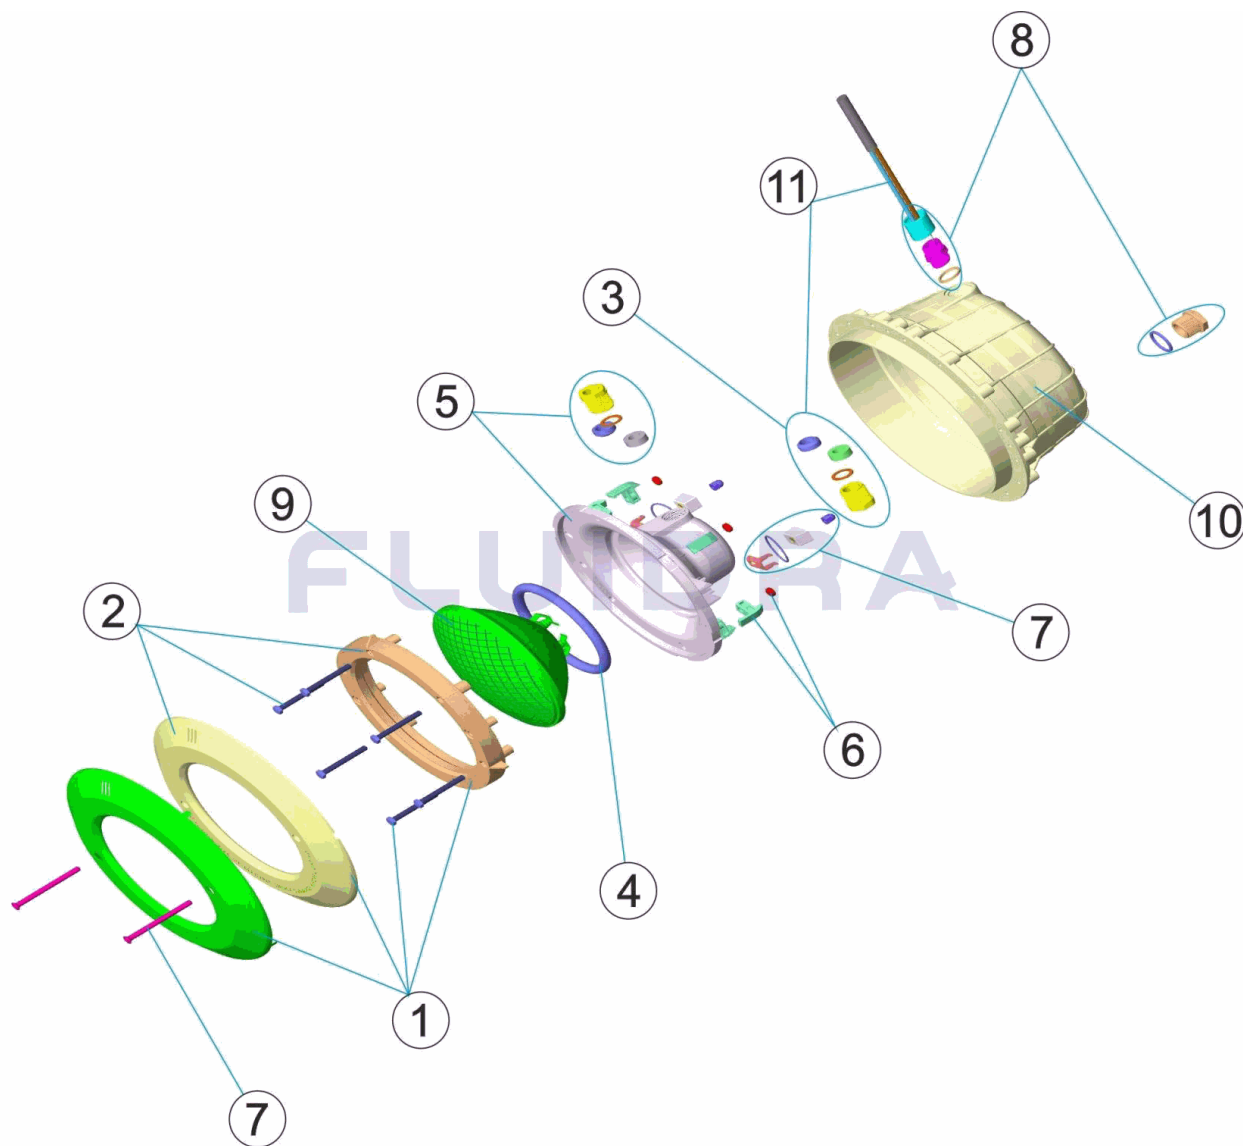

**DEUTSCH**

POS	CODE	BESCHREIBUNG	MENGE	POS	CODE	BESCHREIBUNG	MENGE
1	* 4403010301	RING EDELSTAHL UWS		7	4403015002	FIXIERSET UWS JELLY STD. A2	
2	* 4403010302	RING WEISS UWS		8	4403010313	QUETSCHVERSCHRAUBUNG GEHÄUSE U	
3	4403010312	QUETSCHVERSCHRAUBUNG LAMPE UWS IV		9	4403010058	LAMPE 300 W 12 V	
4	4403010304	O-RING UWS		10	07838R0006	EINBAUTOPF UWS	
5	4403010305	BASIS UWS HALOGEN		11	4403010314	UWS-KABEL M-25 HALOGEN	
6	4403010306	FIXIERCLIP UWS					

CODE **07843, 07844**BESCHREIBUNG: **UWS BLENDE EDELSTAHL UND WEISS MIT KABEL****HINWEISE**

POS	CODE	HINWEISE
1	4403010301	FÜR: 07843
2	4403010302	FÜR: 07844

CODIGO **07843, 07844**

DESCRIÇÃO: **PROJECTOR PLACA DECORATIVA INOX E BRANCO COM CABO**

**PORTUGUES**

POS	CODIGO	DESCRIÇÃO	QUANTIDADE	POS	CODIGO	DESCRIÇÃO	QUANTIDADE
1	* 4403010301	ARO INOX PROJECTOR		7	4403015002	CONJUNTO FIXAÇÃO PROJECTOR JELLY	
2	* 4403010302	ARO BRANCO PROJECTOR		8	4403010313	BUCIN CORPO M-25	
3	4403010312	BUCIN FOCO M-25		9	4403010058	BOMBILHA	
4	4403010304	JUNTA TÓRICA PROJECTOR		10	07838R0006	NICHO PROJECTOR	
5	4403010305	FUNDO FOCO PROJECTOR		11	4403010314	CABO PROJECTOR M-25	
6	4403010306	CLIP FIXAÇÃO PROJECTOR					