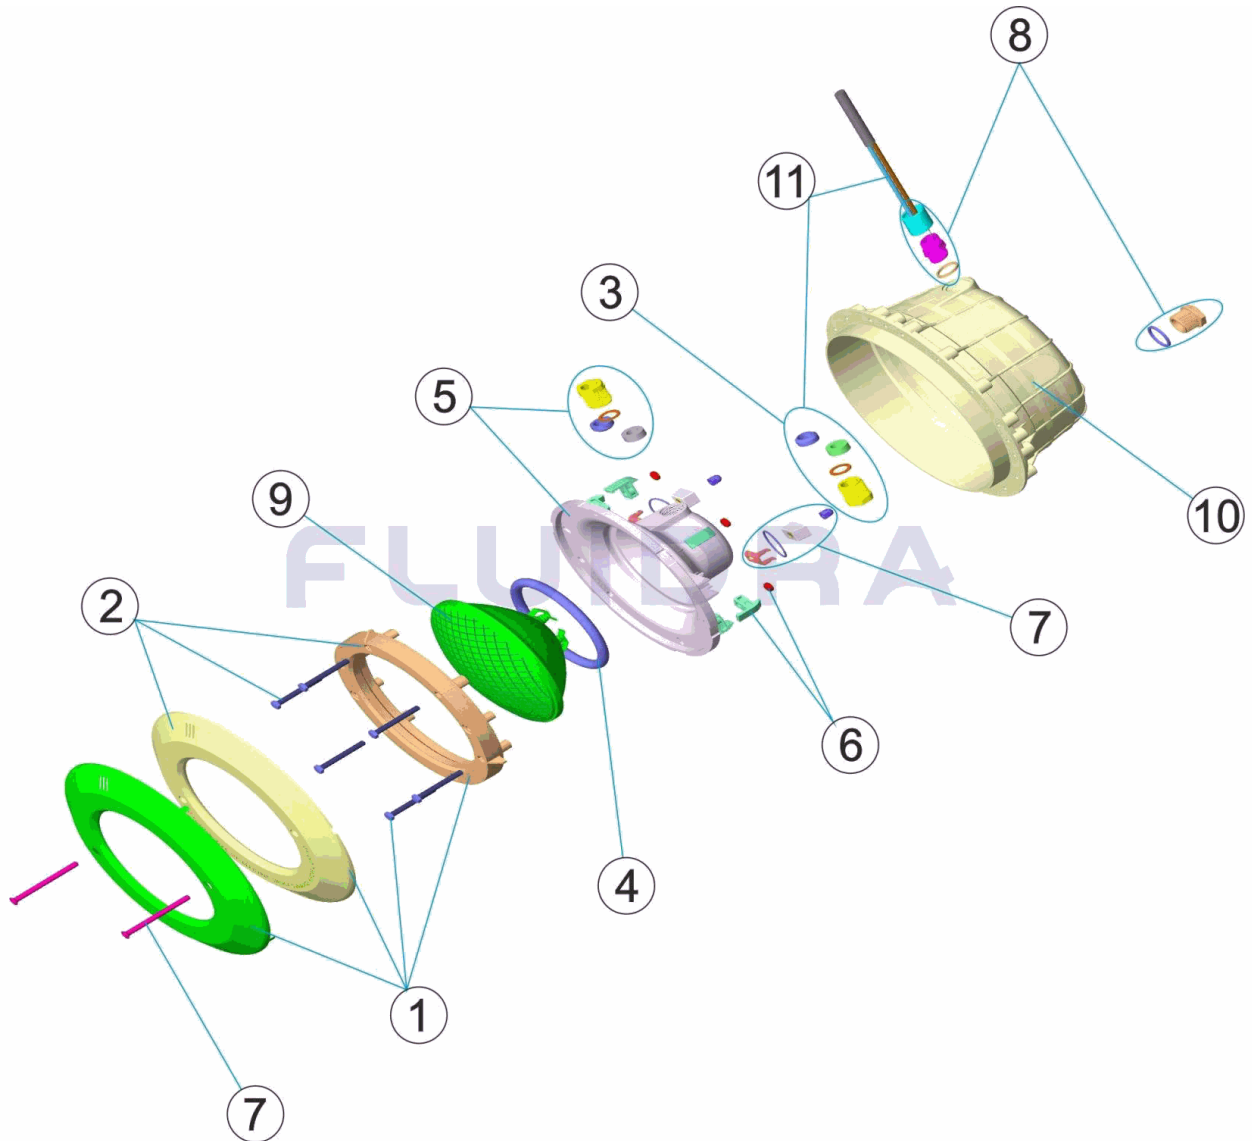

CODIGO **07843, 07844**

DESCRIPCION: **PROYECTOR EMBELLECEDOR INOX Y BLANCO CON CABLE**

**ESPAÑOL**

POS	CODIGO	DESCRIPCION	CANTIDAD	POS	CODIGO	DESCRIPCION	CANTIDAD
1	* 4403010301	ARO INOX. PROYECTOR		7	4403015002	CJTO. FIJACION PROYECTOR JELLY STD.	
2	* 4403010302	ARO BLANCO PROYECTOR		8	4403010313	PRENSAESTOPAS CUERPO PROYECTOR	
3	4403010312	PRENSAESTOPAS FOCO PROYECTOR M-25		9	4403010058	LAMPARA 300W.12.V.	
4	4403010304	JUNTA TORICA PROYECTOR		10	07838R0006	NICHO PROYECTOR	
5	4403010305	FONDO FOCO PROYECTOR HALOGENO		11	4403010314	CABLE PROYECTOR M-25 HALOGENO	
6	4403010306	CLIP FIJACION PROYECTOR					

**FRANCAIS**

POS	CODE	DESCRIPTION	QUANTITE	POS	CODE	DESCRIPTION	QUANTITE
1	* 4403010301	ENJOLIVEUR INOX DE PROJECTEUR		7	4403015002	ENSEMBLE FIXATION PROJECTEUR JELL'	
2	* 4403010302	ENJOLIVEUR BLANC DE PROJECTEUR		8	4403010313	CORPS PRESSE ETOUPE M-25	
3	4403010312	PRESSE ETOUPE PROJECTEUR M-25		9	4403010058	LAMPE	
4	4403010304	JOINT TORIQUE PROJECTEUR		10	07838R0006	NICHE PROJECTEUR	
5	4403010305	NICHE D'AMPOULE DE PROJECTEUR		11	4403010314	CABLE PROJECTEUR M-25	
6	4403010306	CLIP FIXATION PROJECTEUR					

CODE **07843, 07844**DESCRIPTION: **PROJECTEUR ENJOLIVEUR INOX ET BLANC AVEC CÂBLE****OBSERVATIONS**

POS	CODE	OBSERVATIONS
1	4403010301	POUR: 07843
2	4403010302	POUR: 07844

CODE **07843, 07844**

DESCRIPTION: **STAINLESS STEEL AND WHITE LIGHT COVER WITH CABLE**

**ENGLISH**

POS	CODE	DESCRIPTION	QUANTITY	POS	CODE	DESCRIPTION	QUANTITY
1	* 4403010301	S.S. FACEPLATE AND SECURING RING		7	4403015002	FIXING SET UNDERWATER LIGHT JELLY S	
2	* 4403010302	WHITE FACEPLATE		8	4403010313	BODY PACKING GLAND M-25	
3	4403010312	PACKING GLAND M-25		9	4403010058	LIGHTBULB	
4	4403010304	LIGHT O RING		10	07838R0006	FLOODLAMP HOUSING	
5	4403010305	BACK COVER		11	4403010314	LIGHT CABLE M-25	
6	4403010306	LIGHT FIXING CLIP					