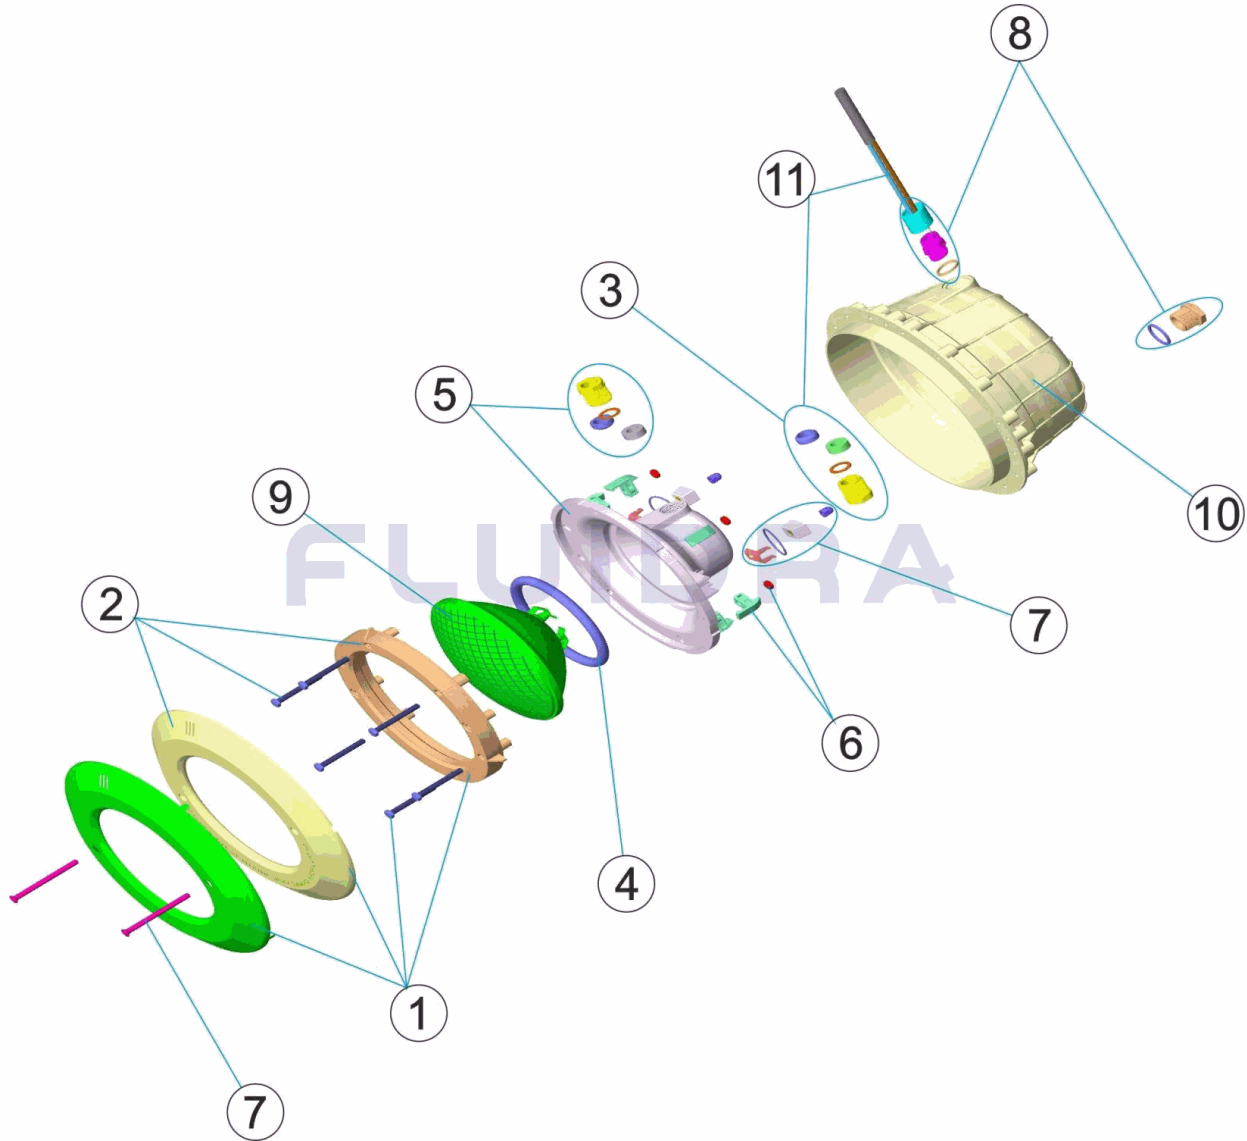

CODIGO **07843, 07844**

DESCRIPCION: **PROYECTOR EMBELLECEDOR INOX Y BLANCO CON CABLE**

**ESPAÑOL**

POS	CODIGO	DESCRIPCION	CANTIDAD	POS	CODIGO	DESCRIPCION	CANTIDAD
1	* 4403010301	ARO INOX. PROYECTOR		7	4403015002	CJTO. FIJACION PROYECTOR JELLY STD.	
2	* 4403010302	ARO BLANCO PROYECTOR		8	4403010313	PRENSAESTOPAS CUERPO PROYECTOR	
3	4403010312	PRENSAESTOPAS FOCO PROYECTOR M-25		9	4403010058	LAMPARA 300W.12.V.	
4	4403010304	JUNTA TORICA PROYECTOR		10	07838R0006	NICHO PROYECTOR	
5	4403010305	FONDO FOCO PROYECTOR HALOGENO		11	4403010314	CABLE PROYECTOR M-25 HALOGENO	
6	4403010306	CLIP FIJACION PROYECTOR					

CODIGO **07843, 07844**DESCRIPCION: **PROYECTOR EMBELLECEDOR INOX Y BLANCO CON CABLE****OBSERVACIONES**

POS	CODIGO	OBSERVACIONES
1	4403010301	PARA: 07843
2	4403010302	PARA: 07844

CODE **07843, 07844**

DESCRIPTION: **PROJECTEUR ENJOLIVEUR INOX ET BLANC AVEC CÂBLE**

**FRANCAIS**

POS	CODE	DESCRIPTION	QUANTITE	POS	CODE	DESCRIPTION	QUANTITE
1	* 4403010301	ENJOLIVEUR INOX DE PROJECTEUR		7	4403015002	ENSEMBLE FIXATION PROJECTEUR JELL'	
2	* 4403010302	ENJOLIVEUR BLANC DE PROJECTEUR		8	4403010313	CORPS PRESSE ETOUPE M-25	
3	4403010312	PRESSE ETOUPE PROJECTEUR M-25		9	4403010058	LAMPE	
4	4403010304	JOINT TORIQUE PROJECTEUR		10	07838R0006	NICHE PROJECTEUR	
5	4403010305	NICHE D'AMPOULE DE PROJECTEUR		11	4403010314	CABLE PROJECTEUR M-25	
6	4403010306	CLIP FIXATION PROJECTEUR					

**ENGLISH**

POS	CODE	DESCRIPTION	QUANTITY	POS	CODE	DESCRIPTION	QUANTITY
1	* 4403010301	S.S. FACEPLATE AND SECURING RING		7	4403015002	FIXING SET UNDERWATER LIGHT JELLY S	
2	* 4403010302	WHITE FACEPLATE		8	4403010313	BODY PACKING GLAND M-25	
3	4403010312	PACKING GLAND M-25		9	4403010058	LIGHTBULB	
4	4403010304	LIGHT O RING		10	07838R0006	FLOODLAMP HOUSING	
5	4403010305	BACK COVER		11	4403010314	LIGHT CABLE M-25	
6	4403010306	LIGHT FIXING CLIP					