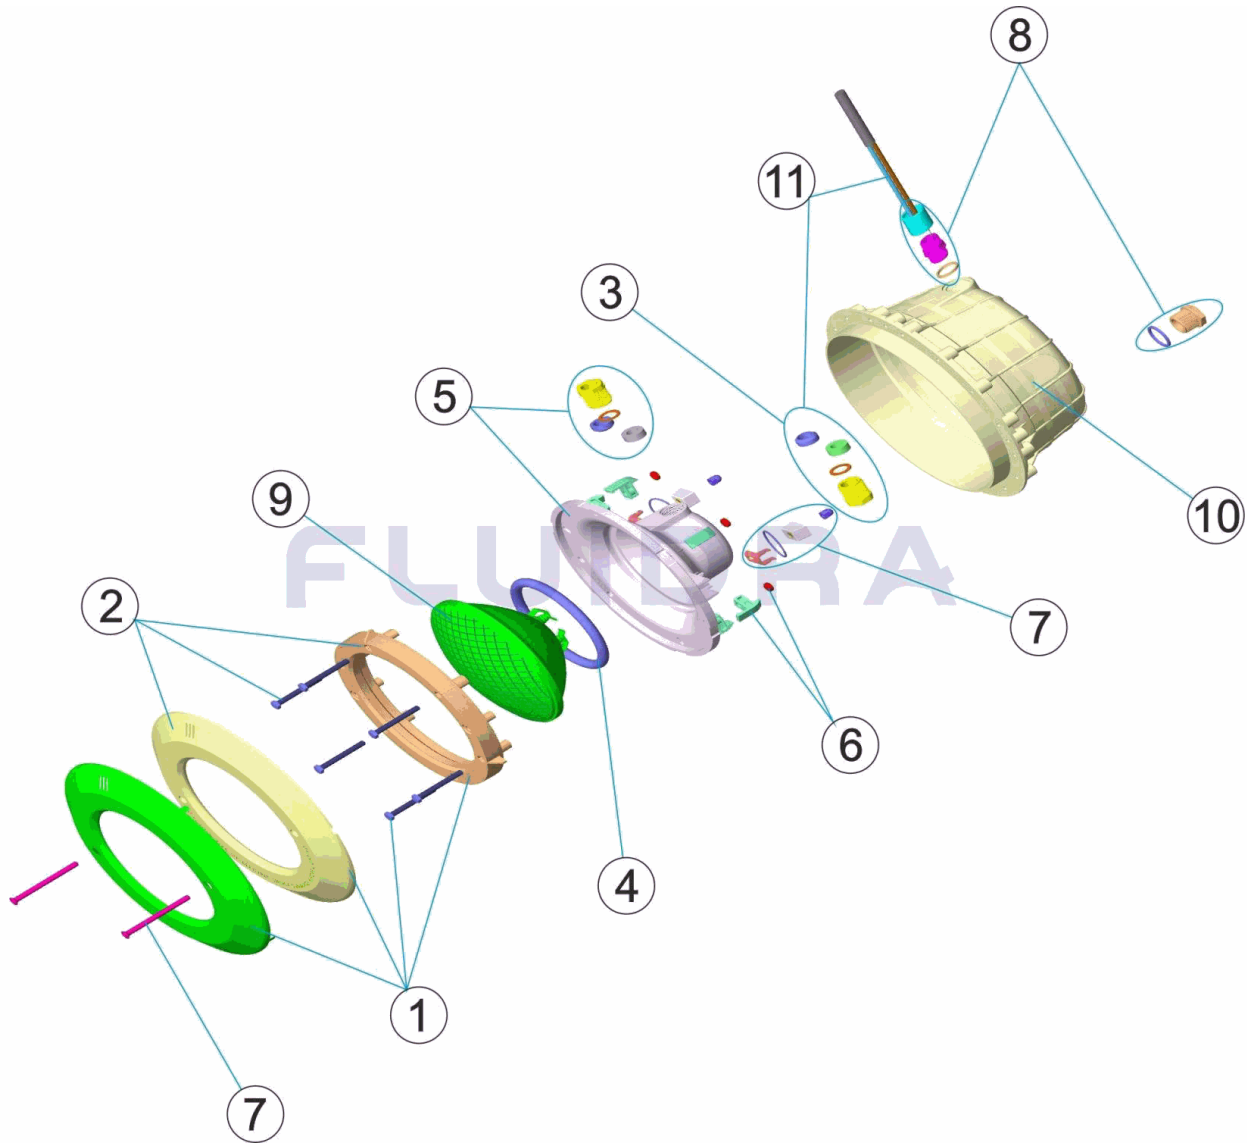

**ENGLISH**

POS	CODE	DESCRIPTION	QUANTITY	POS	CODE	DESCRIPTION	QUANTITY
1	* 4403010301	S.S. FACEPLATE AND SECURING RING		7	4403015002	FIXING SET UNDERWATER LIGHT JELLY S	
2	* 4403010302	WHITE FACEPLATE		8	4403010313	BODY PACKING GLAND M-25	
3	4403010312	PACKING GLAND M-25		9	4403010058	LIGHTBULB	
4	4403010304	LIGHT O RING		10	07838R0006	FLOODLAMP HOUSING	
5	4403010305	BACK COVER		11	4403010314	LIGHT CABLE M-25	
6	4403010306	LIGHT FIXING CLIP					

**ITALIANO**

POS	CODICE	DESCRIZIONE	QUANTITA'	POS	CODICE	DESCRIZIONE	QUANTITA'
1	* 4403010301	FLANGIA INOX FARO		7	4403015002	KIT FISSAGGIO PROIETTORE JELLY STD.	
2	* 4403010302	FLANGIA BIANCA FARO		8	4403010313	PRESSACAVI CORPO M-25	
3	4403010312	PRESSACAVI M-25		9	4403010058	LAMPADINA	
4	4403010304	O-RING FARO		10	07838R0006	NICCHIA PROIETTORE	
5	4403010305	COPPA FARO		11	4403010314	CABLE PROJECTEUR M-25	
6	4403010306	CLIP FISSAGGIO FARO					

**DEUTSCH**

POS	CODE	BESCHREIBUNG	MENGE	POS	CODE	BESCHREIBUNG	MENGE
1	* 4403010301	RING EDELSTAHL UWS		7	4403015002	FIXIERSET UWS JELLY STD. A2	
2	* 4403010302	RING WEISS UWS		8	4403010313	QUETSCHVERSCHRAUBUNG GEHÄUSE U	
3	4403010312	QUETSCHVERSCHRAUBUNG LAMPE UWS IV		9	4403010058	LAMPE 300 W 12 V	
4	4403010304	O-RING UWS		10	07838R0006	EINBAUTOPF UWS	
5	4403010305	BASIS UWS HALOGEN		11	4403010314	UWS-KABEL M-25 HALOGEN	
6	4403010306	FIXIERCLIP UWS					