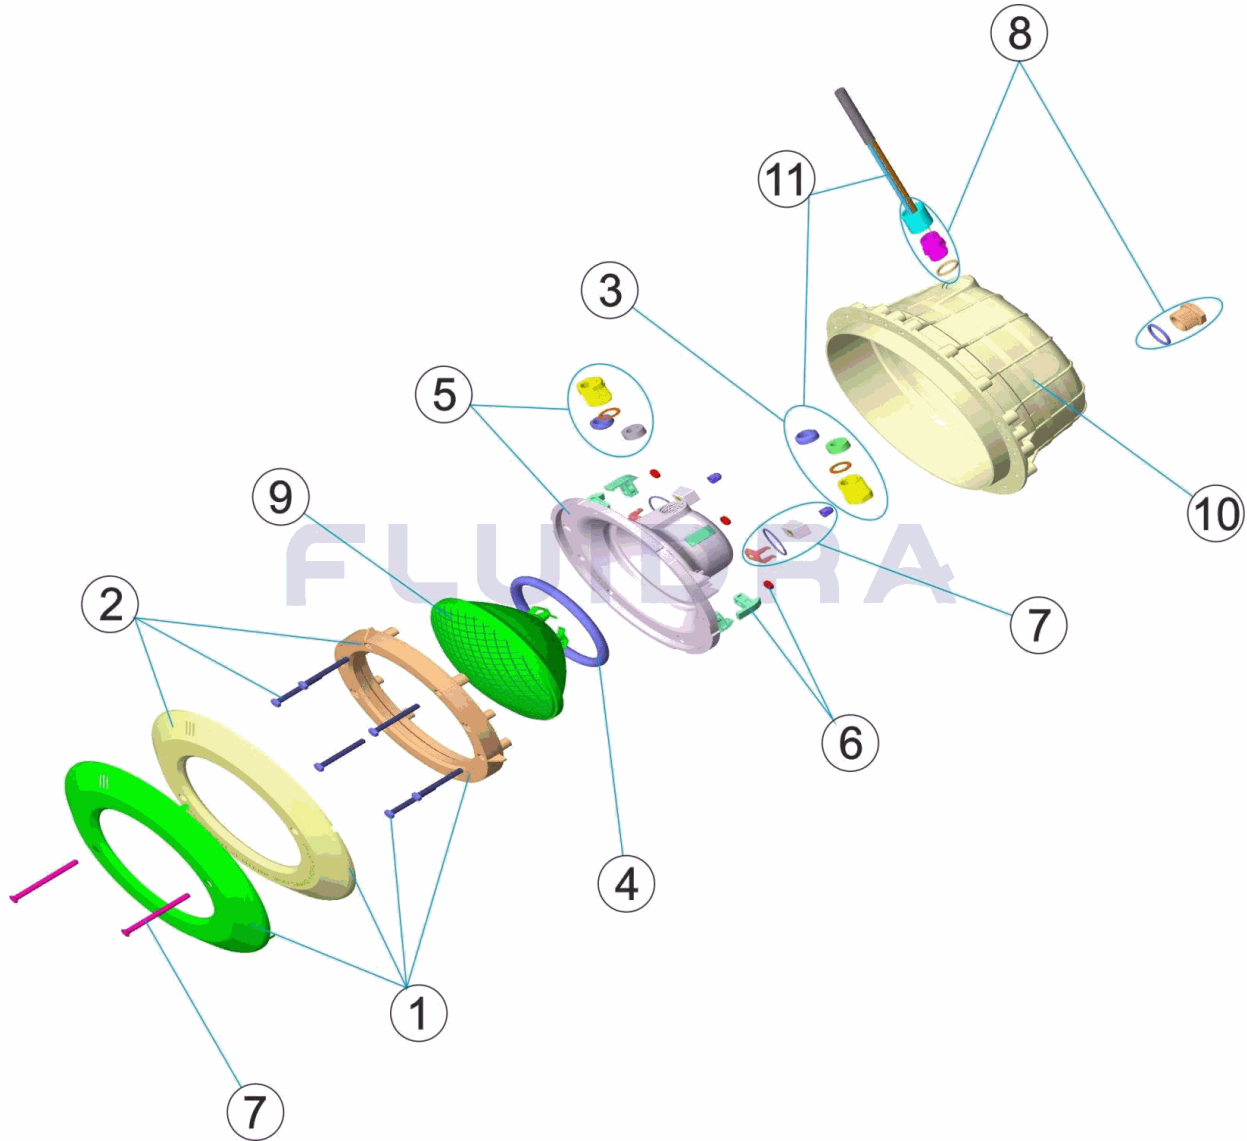

**ENGLISH**

POS	CODE	DESCRIPTION	QUANTITY	POS	CODE	DESCRIPTION	QUANTITY
1	* 4403010301	S.S. FACEPLATE AND SECURING RING		7	4403015002	FIXING SET UNDERWATER LIGHT JELLY S	
2	* 4403010302	WHITE FACEPLATE		8	4403010313	BODY PACKING GLAND M-25	
3	4403010312	PACKING GLAND M-25		9	4403010058	LIGHTBULB	
4	4403010304	LIGHT O RING		10	07838R0006	FLOODLAMP HOUSING	
5	4403010305	BACK COVER		11	4403010314	LIGHT CABLE M-25	
6	4403010306	LIGHT FIXING CLIP					

CODE **07843, 07844**DESCRIPTION: **STAINLESS STEEL AND WHITE LIGHT COVER WITH CABLE****OBSERVATIONS**

POS	CODE	OBSERVATIONS
1	4403010301	FOR: 07843
2	4403010302	FOR: 07844

CODICE **07843, 07844**

DESCRIZIONE: **PROIETTORE PLACCA INOX E BIANCA CON CAVO**

**ITALIANO**

POS	CODICE	DESCRIZIONE	QUANTITA'	POS	CODICE	DESCRIZIONE	QUANTITA'
1	* 4403010301	FLANGIA INOX FARO		7	4403015002	KIT FISSAGGIO PROIETTORE JELLY STD.	
2	* 4403010302	FLANGIA BIANCA FARO		8	4403010313	PRESSACAVI CORPO M-25	
3	4403010312	PRESSACAVI M-25		9	4403010058	LAMPADINA	
4	4403010304	O-RING FARO		10	07838R0006	NICCHIA PROIETTORE	
5	4403010305	COPPA FARO		11	4403010314	CABLE PROJECTEUR M-25	
6	4403010306	CLIP FISSAGGIO FARO					