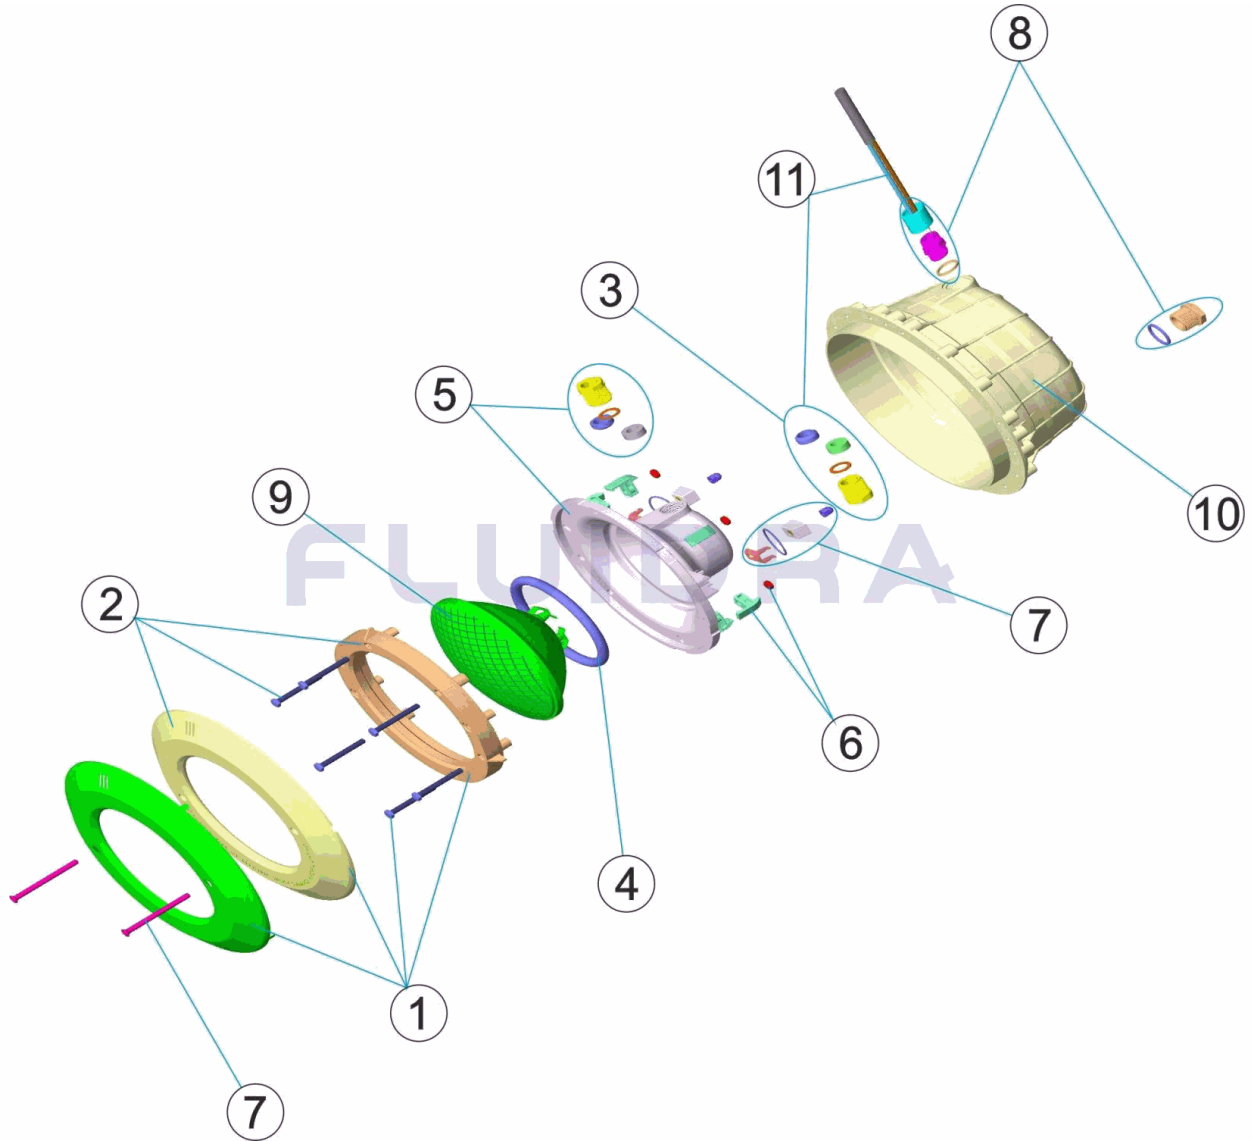

CODIGO **07843, 07844**

DESCRIPCION: **PROYECTOR EMBELLECEDOR INOX Y BLANCO CON CABLE**

**ESPAÑOL**

POS	CODIGO	DESCRIPCION	CANTIDAD	POS	CODIGO	DESCRIPCION	CANTIDAD
1	* 4403010301	ARO INOX. PROYECTOR		7	4403015002	CJTO. FIJACION PROYECTOR JELLY STD.	
2	* 4403010302	ARO BLANCO PROYECTOR		8	4403010313	PRENSAESTOPAS CUERPO PROYECTOR	
3	4403010312	PRENSAESTOPAS FOCO PROYECTOR M-25		9	4403010058	LAMPARA 300W.12.V.	
4	4403010304	JUNTA TORICA PROYECTOR		10	07838R0006	NICHO PROYECTOR	
5	4403010305	FONDO FOCO PROYECTOR HALOGENO		11	4403010314	CABLE PROYECTOR M-25 HALOGENO	
6	4403010306	CLIP FIJACION PROYECTOR					

CODIGO **07843, 07844**DESCRIPCION: **PROYECTOR EMBELLECEDOR INOX Y BLANCO CON CABLE****OBSERVACIONES**

POS	CODIGO	OBSERVACIONES
1	4403010301	PARA: 07843
2	4403010302	PARA: 07844

CODE **07843, 07844**

DESCRIPTION: **PROJECTEUR ENJOLIVEUR INOX ET BLANC AVEC CÂBLE**

**FRANCAIS**

POS	CODE	DESCRIPTION	QUANTITE	POS	CODE	DESCRIPTION	QUANTITE
1	* 4403010301	ENJOLIVEUR INOX DE PROJECTEUR		7	4403015002	ENSEMBLE FIXATION PROJECTEUR JELL'	
2	* 4403010302	ENJOLIVEUR BLANC DE PROJECTEUR		8	4403010313	CORPS PRESSE ETOUPE M-25	
3	4403010312	PRESSE ETOUPE PROJECTEUR M-25		9	4403010058	LAMPE	
4	4403010304	JOINT TORIQUE PROJECTEUR		10	07838R0006	NICHE PROJECTEUR	
5	4403010305	NICHE D'AMPOULE DE PROJECTEUR		11	4403010314	CABLE PROJECTEUR M-25	
6	4403010306	CLIP FIXATION PROJECTEUR					

**ENGLISH**

POS	CODE	DESCRIPTION	QUANTITY	POS	CODE	DESCRIPTION	QUANTITY
1	* 4403010301	S.S. FACEPLATE AND SECURING RING		7	4403015002	FIXING SET UNDERWATER LIGHT JELLY S	
2	* 4403010302	WHITE FACEPLATE		8	4403010313	BODY PACKING GLAND M-25	
3	4403010312	PACKING GLAND M-25		9	4403010058	LIGHTBULB	
4	4403010304	LIGHT O RING		10	07838R0006	FLOODLAMP HOUSING	
5	4403010305	BACK COVER		11	4403010314	LIGHT CABLE M-25	
6	4403010306	LIGHT FIXING CLIP					