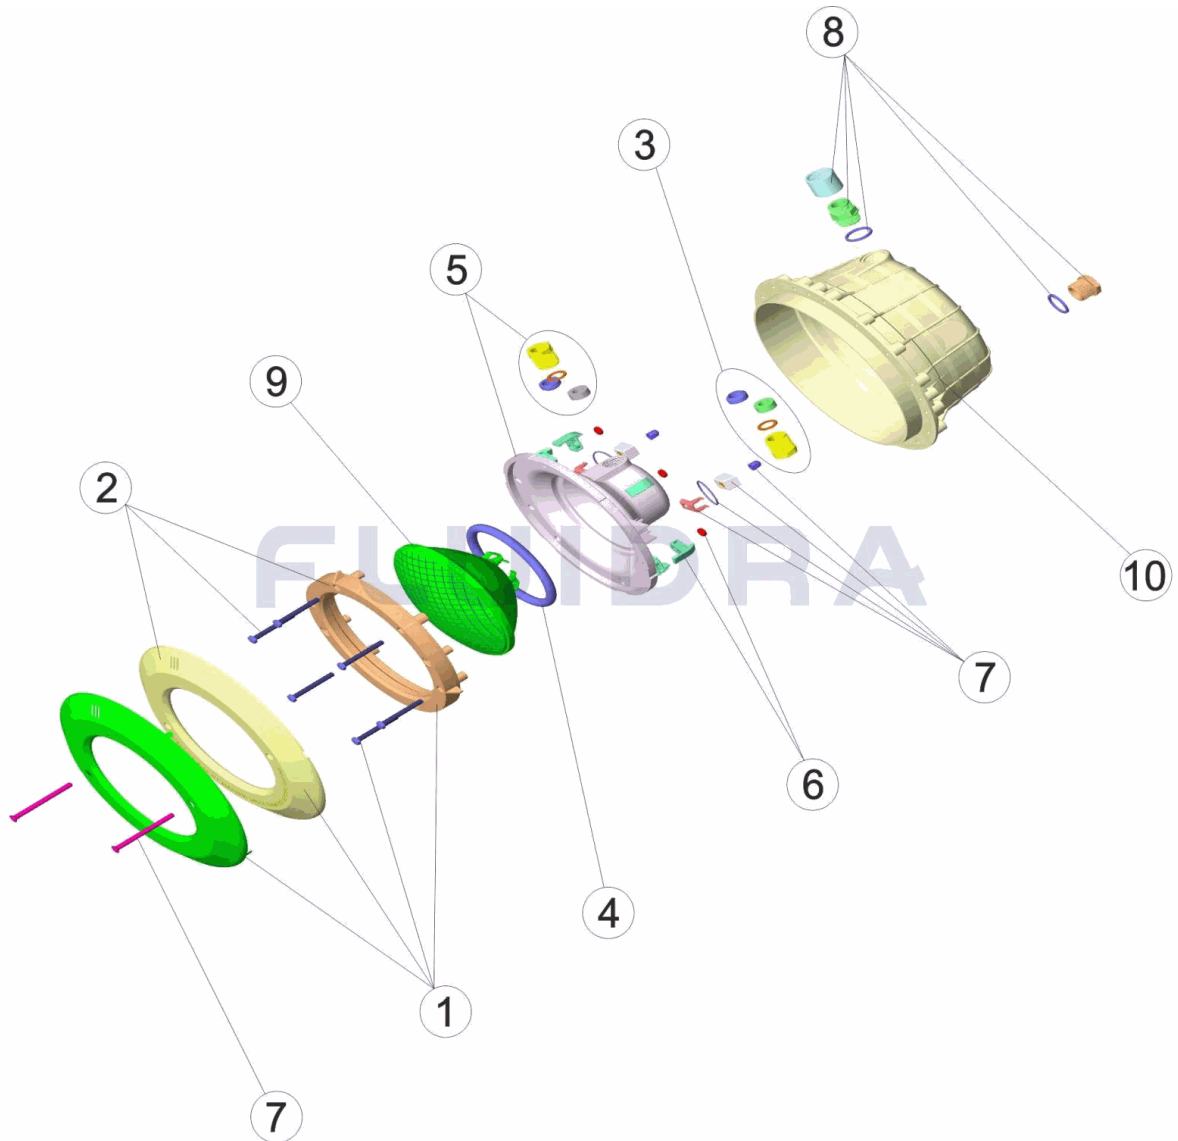

CODICE **07837, 07838, 07839**

DESCRIZIONE: **PROIETTORE PLACCA INOX E BIANCA P.H.**

ITALIANO

POS	CODICE	DESCRIZIONE	QUANTITA'	POS	CODICE	DESCRIZIONE	QUANTITA'
1	* 4403010301	FLANGIA INOX FARO		6	4403010306	CLIP FISSAGGIO FARO	
2	* 4403010302	FLANGIA BIANCA FARO		7	4403015002	KIT FISSAGGIO PROIETTORE JELLY STD.	
3	4403010312	PRESSACAVI M-25		8	4403010313	PRESSACAVI CORPO M-25	
4	4403010304	O-RING FARO		9	* 4403010058	LAMPADINA	
5	4403010305	COPPA FARO		10	07838R0006	NICCHIA PROIETTORE	

CODICE **07837, 07838, 07839**

DESCRIZIONE: PROIETTORE PLACCA INOX E BIANCA P.H.

OSSERVAZIONI

POS	CODICE	OSSERVAZIONI
1	4403010301	PER: 07837
2	4403010302	PER: 07838, 07839
9	4403010058	PER: 07837, 07838

CODE **07837, 07838, 07839**

BESCHREIBUNG: **UWS BLENDE EDELSTAHL UND WEISS P.H.**

DEUTSCH

POS	CODE	BESCHREIBUNG	MENGE	POS	CODE	BESCHREIBUNG	MENGE
1	* 4403010301	RING EDELSTAHL UWS		6	4403010306	FIXIERCLIP UWS	
2	* 4403010302	RING WEISS UWS		7	4403015002	FIXIERSET UWS JELLY STD. A2	
3	4403010312	QUETSCHVERSCHRAUBUNG LAMPE UWS IV		8	4403010313	QUETSCHVERSCHRAUBUNG GEHÄUSE U	
4	4403010304	O-RING UWS		9	* 4403010058	LAMPE 300 W 12 V	
5	4403010305	BASIS UWS HALOGEN		10	07838R0006	EINBAUTOPF UWS	