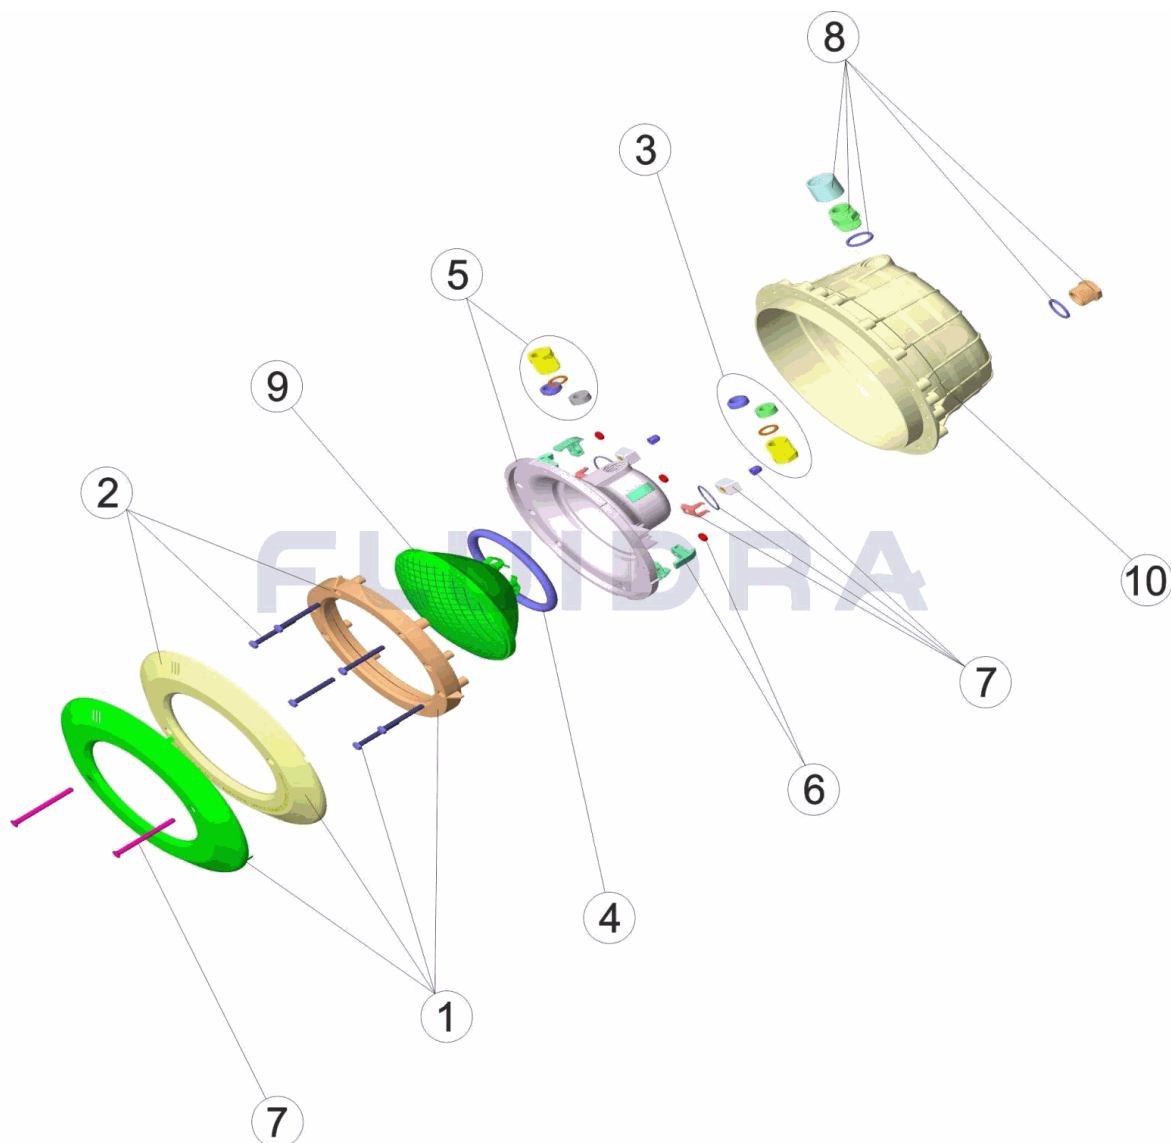

CODE **07837, 07838, 07839**

BESCHREIBUNG: **UWS BLENDE EDELSTAHL UND WEISS P.H.**

DEUTSCH

POS	CODE	BESCHREIBUNG	MENGE	POS	CODE	BESCHREIBUNG	MENGE
1	* 4403010301	RING EDELSTAHL UWS		6	4403010306	FIXIERCLIP UWS	
2	* 4403010302	RING WEISS UWS		7	4403015002	FIXIERSET UWS JELLY STD. A2	
3	4403010312	QUETSCHVERSCHRAUBUNG LAMPE UWS IV		8	4403010313	QUETSCHVERSCHRAUBUNG GEHÄUSE U	
4	4403010304	O-RING UWS		9	* 4403010058	LAMPE 300 W 12 V	
5	4403010305	BASIS UWS HALOGEN		10	07838R0006	EINBAUTOPF UWS	

CODE **07837, 07838, 07839**

BESCHREIBUNG: **UWS BLENDE EDELSTAHL UND WEISS P.H.**

HINWEISE

POS	CODE	HINWEISE
1	4403010301	FÜR: 07837
2	4403010302	FÜR: 07838, 07839
9	4403010058	FÜR: 07837, 07838

CODIGO 07837, 07838, 07839

DESCRIÇÃO: PROJECTOR PLACA DECORATIVA INOX E BRANCO P.H.

PORTUGUES

POS	CODIGO	DESCRIÇÃO	QUANTIDADE	POS	CODIGO	DESCRIÇÃO	QUANTIDADE
1	* 4403010301	ARO INOX PROJECTOR		6	4403010306	CLIP FIXAÇÃO PROJECTOR	
2	* 4403010302	ARO BRANCO PROJECTOR		7	4403015002	CONJUNTO FIXAÇÃO PROJECTOR JELLY :	
3	4403010312	BUCIN FOCO M-25		8	4403010313	BUCIN CORPO M-25	
4	4403010304	JUNTA TÓRICA PROJECTOR		9	* 4403010058	BOMBILHA	
5	4403010305	FUNDO FOCO PROJECTOR		10	07838R0006	NICHO PROJECTOR	