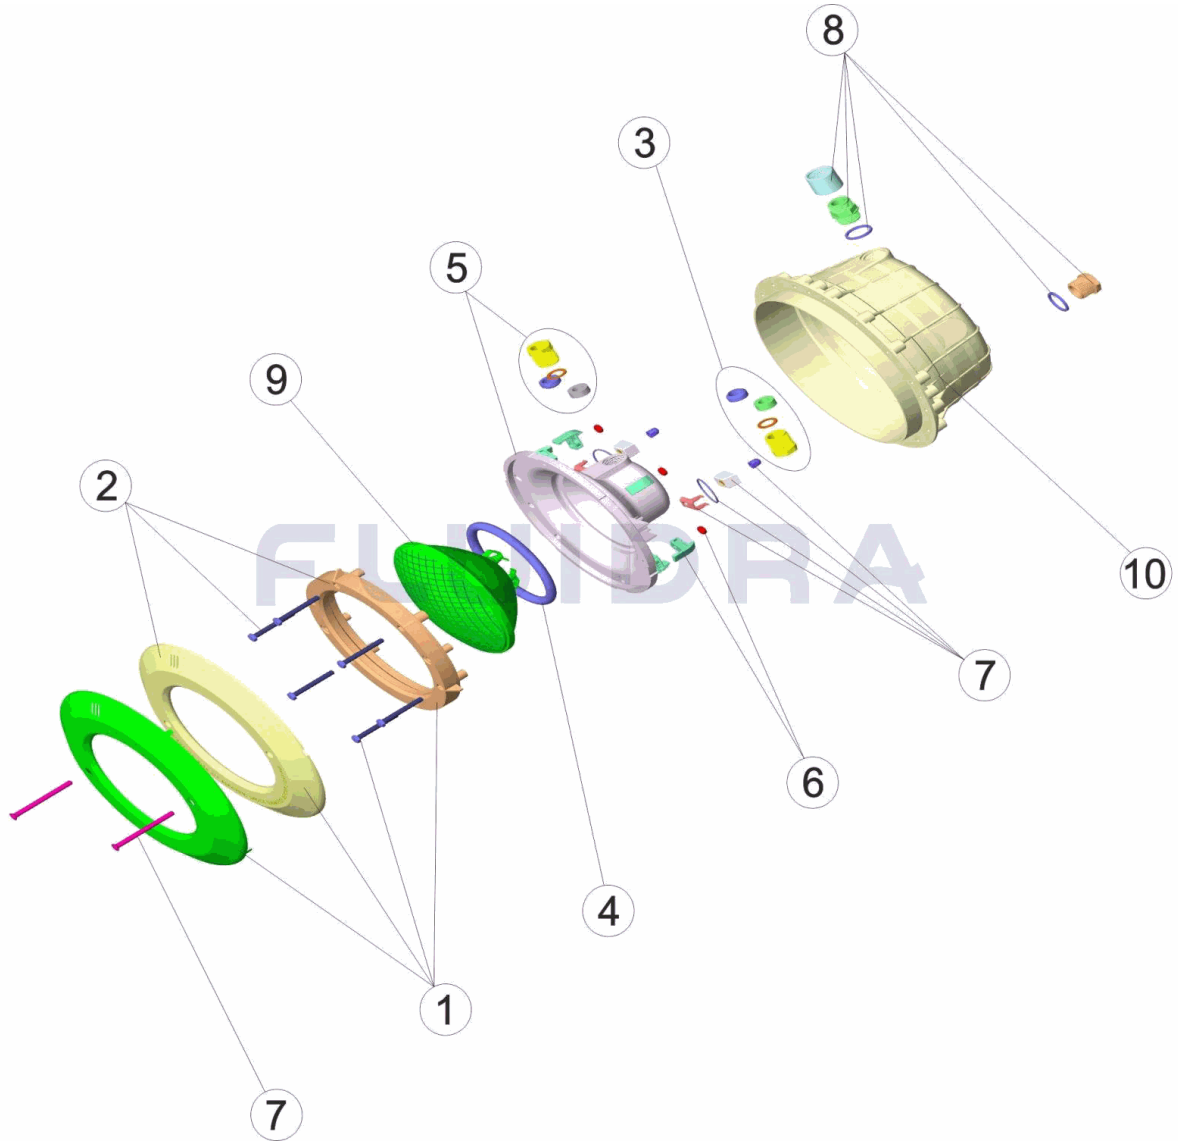

CODE **07837, 07838, 07839**

DESCRIPTION: **PROJECTEUR ENJOLIVEUR INOX ET BLANC P.H.**

FRANCAIS

POS	CODE	DESCRIPTION	QUANTITE	POS	CODE	DESCRIPTION	QUANTITE
1	* 4403010301	ENJOLIVEUR INOX DE PROJECTEUR		6	4403010306	CLIP FIXATION PROJECTEUR	
2	* 4403010302	ENJOLIVEUR BLANC DE PROJECTEUR		7	4403015002	ENSEMBLE FIXATION PROJECTEUR JELL'	
3	4403010312	PRESSE ETOUPE PROJECTEUR M-25		8	4403010313	CORPS PRESSE ETOUPE M-25	
4	4403010304	JOINT TORIQUE PROJECTEUR		9	* 4403010058	LAMPE	
5	4403010305	NICHE D'AMPOULE DE PROJECTEUR		10	07838R0006	NICHE PROJECTEUR	

CODE **07837, 07838, 07839**

DESCRIPTION: **PROJECTEUR ENJOLIVEUR INOX ET BLANC P.H.**

OBSERVATIONS

POS	CODE	OBSERVATIONS
1	4403010301	POUR: 07837
2	4403010302	POUR: 07838, 07839
9	4403010058	POUR: 07837, 07838

CODE **07837, 07838, 07839**

DESCRIPTION: **STAINLESS STEEL AND WHITE LIGHT COVER CONCRETE POOL**

ENGLISH

POS	CODE	DESCRIPTION	QUANTITY	POS	CODE	DESCRIPTION	QUANTITY
1	* 4403010301	S.S. FACEPLATE AND SECURING RING		6	4403010306	LIGHT FIXING CLIP	
2	* 4403010302	WHITE FACEPLATE		7	4403015002	FIXING SET UNDERWATER LIGHT JELLY S	
3	4403010312	PACKING GLAND M-25		8	4403010313	BODY PACKING GLAND M-25	
4	4403010304	LIGHT O RING		9	* 4403010058	LIGHTBULB	
5	4403010305	BACK COVER		10	07838R0006	FLOODLAMP HOUSING	

CODICE **07837, 07838, 07839**

DESCRIZIONE: **PROIETTORE PLACCA INOX E BIANCA P.H.**

ITALIANO

POS	CODICE	DESCRIZIONE	QUANTITA'	POS	CODICE	DESCRIZIONE	QUANTITA'
1	* 4403010301	FLANGIA INOX FARO		6	4403010306	CLIP FISSAGGIO FARO	
2	* 4403010302	FLANGIA BIANCA FARO		7	4403015002	KIT FISSAGGIO PROIETTORE JELLY STD.	
3	4403010312	PRESSACAVI M-25		8	4403010313	PRESSACAVI CORPO M-25	
4	4403010304	O-RING FARO		9	* 4403010058	LAMPADINA	
5	4403010305	COPPA FARO		10	07838R0006	NICCHIA PROIETTORE	