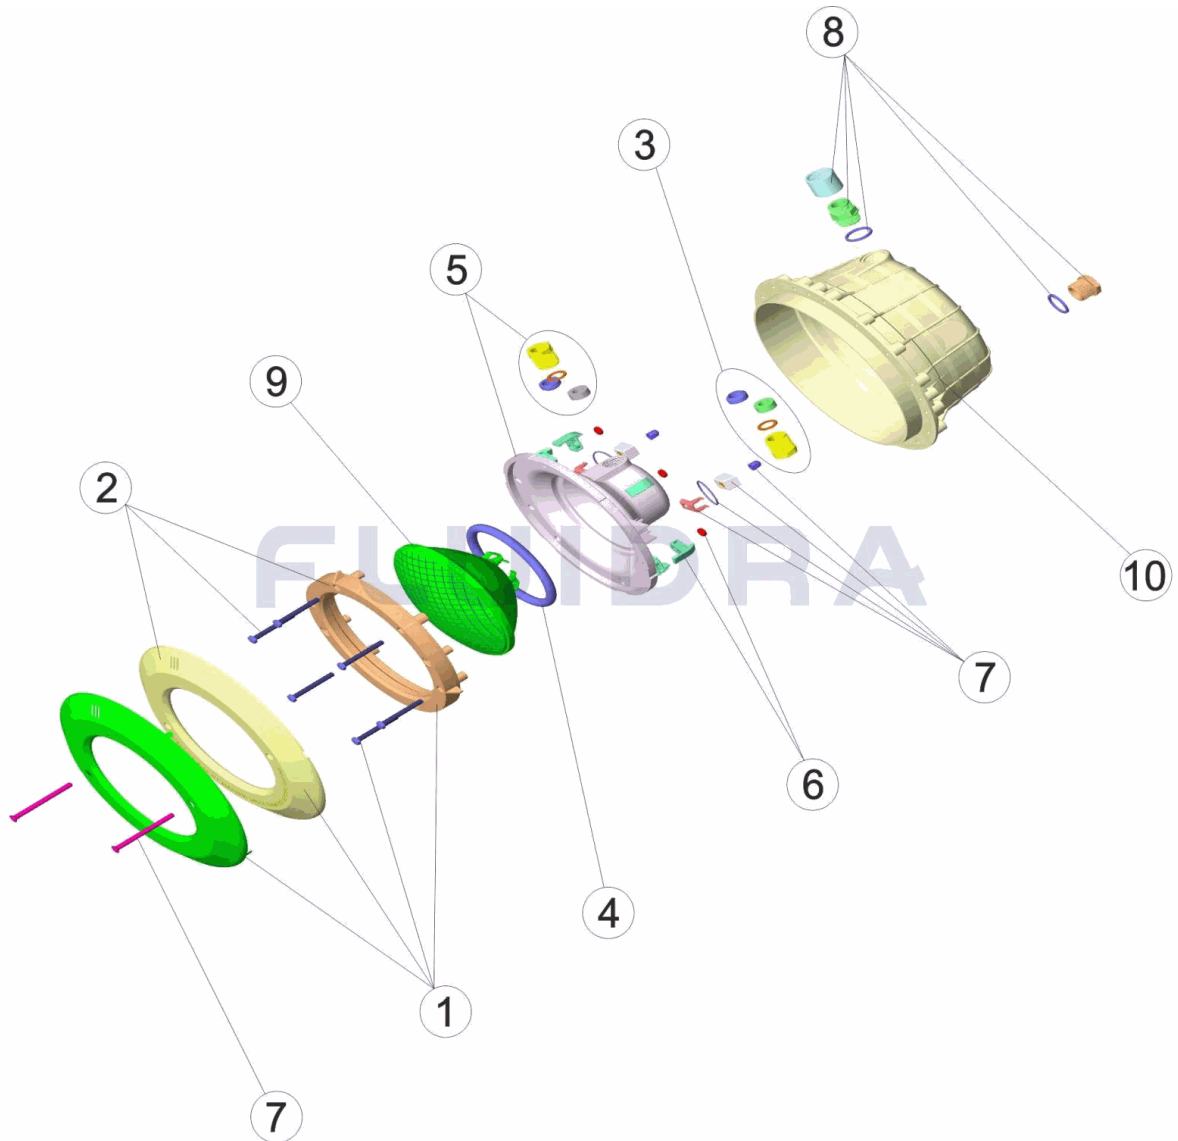

CODIGO **07837, 07838, 07839**

DESCRIPCION: **PROYECTOR EMBELLECEDOR INOX Y BLANCO P.H.**

ESPAÑOL

POS	CODIGO	DESCRIPCION	CANTIDAD	POS	CODIGO	DESCRIPCION	CANTIDAD
1	* 4403010301	ARO INOX. PROYECTOR		6	4403010306	CLIP FIJACION PROYECTOR	
2	* 4403010302	ARO BLANCO PROYECTOR		7	4403015002	CJTO. FIJACION PROYECTOR JELLY STD.	
3	4403010312	PRENSAESTOPAS FOCO PROYECTOR M-25		8	4403010313	PRENSAESTOPAS CUERPO PROYECTOR	
4	4403010304	JUNTA TORICA PROYECTOR		9	* 4403010058	LAMPARA 300W.12.V.	
5	4403010305	FONDO FOCO PROYECTOR HALOGENO		10	07838R0006	NICHO PROYECTOR	

CODIGO **07837, 07838, 07839**DESCRIPCION: **PROYECTOR EMBELLECEDOR INOX Y BLANCO P.H.****OBSERVACIONES**

POS	CODIGO	OBSERVACIONES
1	4403010301	PARA: 07837
2	4403010302	PARA: 07838, 07839
9	4403010058	PARA: 07837, 07838

CODE **07837, 07838, 07839**

DESCRIPTION: **PROJECTEUR ENJOLIVEUR INOX ET BLANC P.H.**

FRANCAIS

POS	CODE	DESCRIPTION	QUANTITE	POS	CODE	DESCRIPTION	QUANTITE
1	* 4403010301	ENJOLIVEUR INOX DE PROJECTEUR		6	4403010306	CLIP FIXATION PROJECTEUR	
2	* 4403010302	ENJOLIVEUR BLANC DE PROJECTEUR		7	4403015002	ENSEMBLE FIXATION PROJECTEUR JELL'	
3	4403010312	PRESSE ETOUPE PROJECTEUR M-25		8	4403010313	CORPS PRESSE ETOUPE M-25	
4	4403010304	JOINT TORIQUE PROJECTEUR		9	* 4403010058	LAMPE	
5	4403010305	NICHE D'AMPOULE DE PROJECTEUR		10	07838R0006	NICHE PROJECTEUR	

CODE **07837, 07838, 07839**

DESCRIPTION: **STAINLESS STEEL AND WHITE LIGHT COVER CONCRETE POOL**

ENGLISH

POS	CODE	DESCRIPTION	QUANTITY	POS	CODE	DESCRIPTION	QUANTITY
1	* 4403010301	S.S. FACEPLATE AND SECURING RING		6	4403010306	LIGHT FIXING CLIP	
2	* 4403010302	WHITE FACEPLATE		7	4403015002	FIXING SET UNDERWATER LIGHT JELLY S	
3	4403010312	PACKING GLAND M-25		8	4403010313	BODY PACKING GLAND M-25	
4	4403010304	LIGHT O RING		9	* 4403010058	LIGHTBULB	
5	4403010305	BACK COVER		10	07838R0006	FLOODLAMP HOUSING	