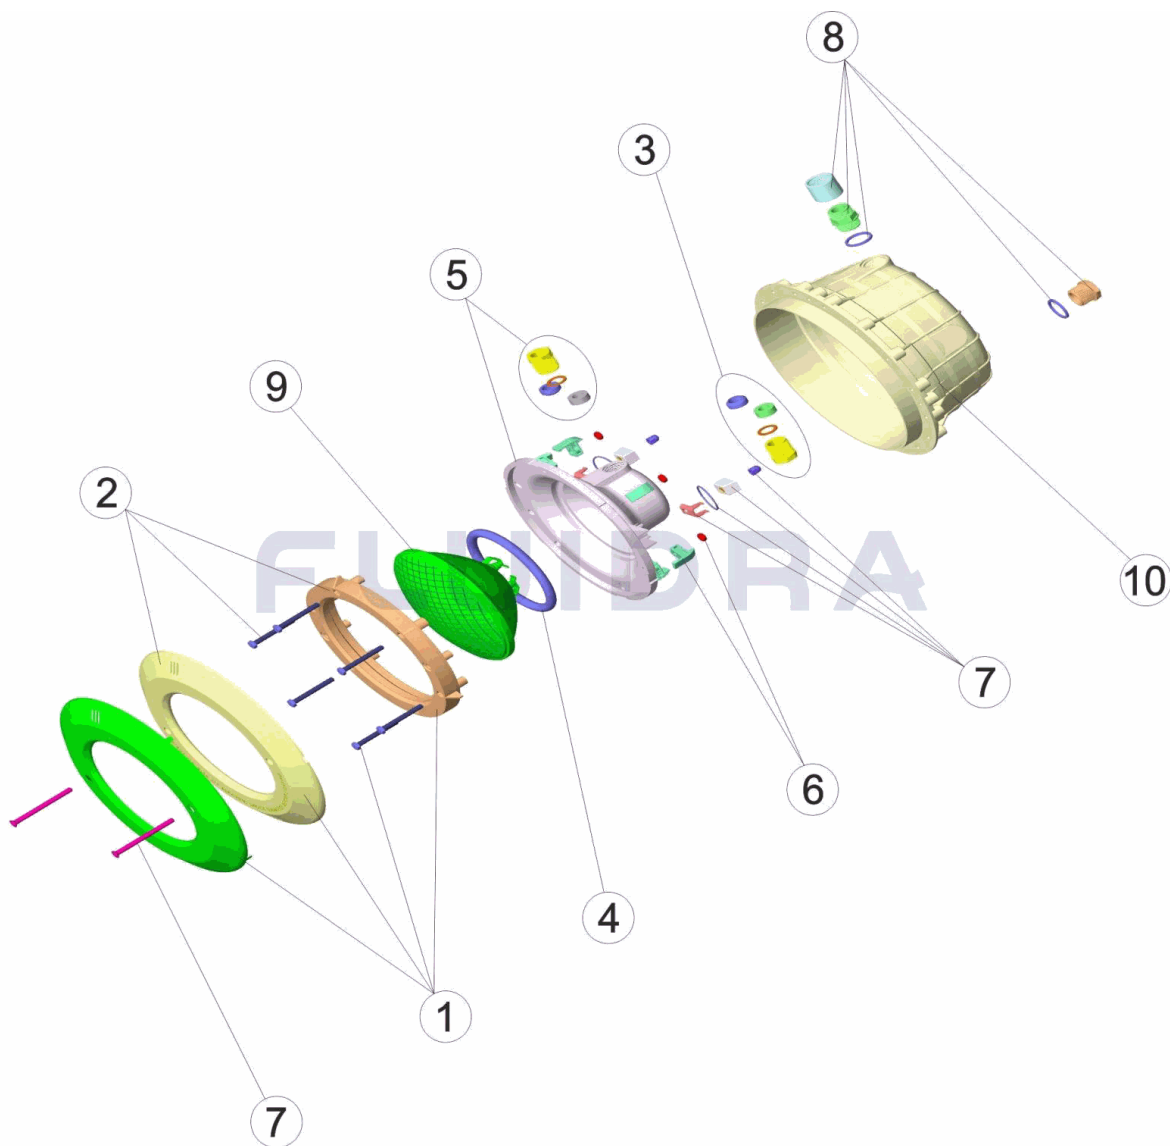

CODIGO **07837, 07838, 07839**

DESCRIPCION: **PROYECTOR EMBELLECEDOR INOX Y BLANCO P.H.**

ESPAÑOL

POS	CODIGO	DESCRIPCION	CANTIDAD	POS	CODIGO	DESCRIPCION	CANTIDAD
1	* 4403010301	ARO INOX. PROYECTOR		6	4403010306	CLIP FIJACION PROYECTOR	
2	* 4403010302	ARO BLANCO PROYECTOR		7	4403015002	CJTO. FIJACION PROYECTOR JELLY STD.	
3	4403010312	PRENSAESTOPAS FOCO PROYECTOR M-25		8	4403010313	PRENSAESTOPAS CUERPO PROYECTOR	
4	4403010304	JUNTA TORICA PROYECTOR		9	* 4403010058	LAMPARA 300W.12.V.	
5	4403010305	FONDO FOCO PROYECTOR HALOGENO		10	07838R0006	NICHO PROYECTOR	

CODIGO **07837, 07838, 07839**DESCRIPCION: **PROYECTOR EMBELLECEDOR INOX Y BLANCO P.H.****OBSERVACIONES**

POS	CODIGO	OBSERVACIONES
1	4403010301	PARA: 07837
2	4403010302	PARA: 07838, 07839
9	4403010058	PARA: 07837, 07838

CODE **07837, 07838, 07839**

DESCRIPTION: **PROJECTEUR ENJOLIVEUR INOX ET BLANC P.H.**

FRANCAIS

POS	CODE	DESCRIPTION	QUANTITE	POS	CODE	DESCRIPTION	QUANTITE
1	* 4403010301	ENJOLIVEUR INOX DE PROJECTEUR		6	4403010306	CLIP FIXATION PROJECTEUR	
2	* 4403010302	ENJOLIVEUR BLANC DE PROJECTEUR		7	4403015002	ENSEMBLE FIXATION PROJECTEUR JELL'	
3	4403010312	PRESSE ETOUPE PROJECTEUR M-25		8	4403010313	CORPS PRESSE ETOUPE M-25	
4	4403010304	JOINT TORIQUE PROJECTEUR		9	* 4403010058	LAMPE	
5	4403010305	NICHE D'AMPOULE DE PROJECTEUR		10	07838R0006	NICHE PROJECTEUR	

CODE **07837, 07838, 07839**

DESCRIPTION: **STAINLESS STEEL AND WHITE LIGHT COVER CONCRETE POOL**

ENGLISH

POS	CODE	DESCRIPTION	QUANTITY	POS	CODE	DESCRIPTION	QUANTITY
1	* 4403010301	S.S. FACEPLATE AND SECURING RING		6	4403010306	LIGHT FIXING CLIP	
2	* 4403010302	WHITE FACEPLATE		7	4403015002	FIXING SET UNDERWATER LIGHT JELLY S	
3	4403010312	PACKING GLAND M-25		8	4403010313	BODY PACKING GLAND M-25	
4	4403010304	LIGHT O RING		9	* 4403010058	LIGHTBULB	
5	4403010305	BACK COVER		10	07838R0006	FLOODLAMP HOUSING	