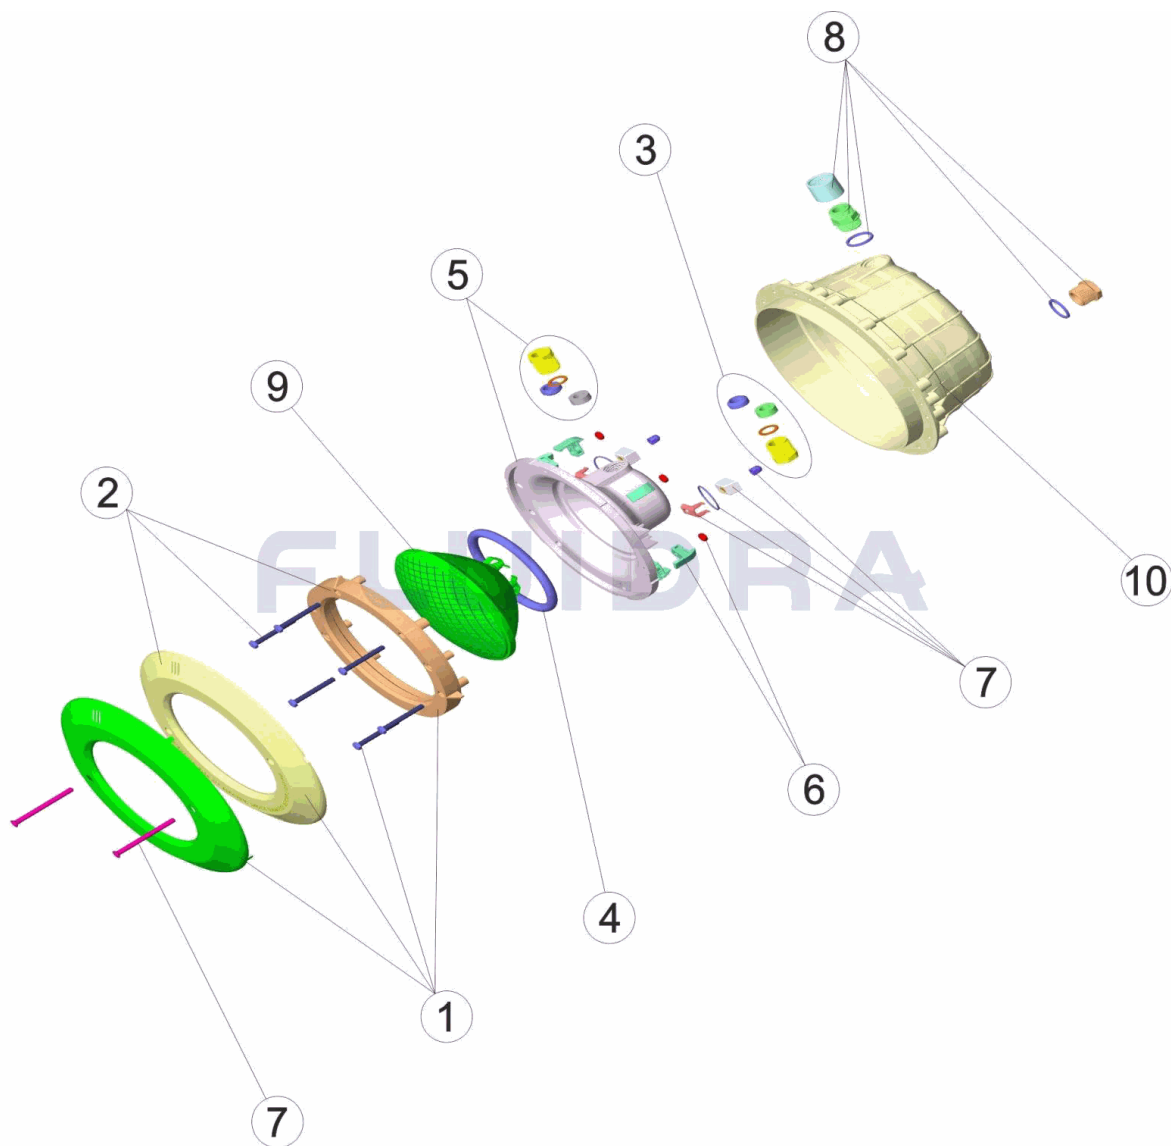

CODE **07837, 07838, 07839**

DESCRIPTION: **STAINLESS STEEL AND WHITE LIGHT COVER CONCRETE POOL**

ENGLISH

POS	CODE	DESCRIPTION	QUANTITY	POS	CODE	DESCRIPTION	QUANTITY
1	* 4403010301	S.S. FACEPLATE AND SECURING RING		6	4403010306	LIGHT FIXING CLIP	
2	* 4403010302	WHITE FACEPLATE		7	4403015002	FIXING SET UNDERWATER LIGHT JELLY S	
3	4403010312	PACKING GLAND M-25		8	4403010313	BODY PACKING GLAND M-25	
4	4403010304	LIGHT O RING		9	* 4403010058	LIGHTBULB	
5	4403010305	BACK COVER		10	07838R0006	FLOODLAMP HOUSING	

CODE **07837, 07838, 07839**DESCRIPTION: **STAINLESS STEEL AND WHITE LIGHT COVER CONCRETE POOL****OBSERVATIONS**

POS	CODE	OBSERVATIONS
1	4403010301	FOR: 07837
2	4403010302	FOR: 07838, 07839
9	4403010058	FOR: 07837, 07838

CODICE **07837, 07838, 07839**

DESCRIZIONE: **PROIETTORE PLACCA INOX E BIANCA P.H.**

ITALIANO

POS	CODICE	DESCRIZIONE	QUANTITA'	POS	CODICE	DESCRIZIONE	QUANTITA'
1	* 4403010301	FLANGIA INOX FARO		6	4403010306	CLIP FISSAGGIO FARO	
2	* 4403010302	FLANGIA BIANCA FARO		7	4403015002	KIT FISSAGGIO PROIETTORE JELLY STD.	
3	4403010312	PRESSACAVI M-25		8	4403010313	PRESSACAVI CORPO M-25	
4	4403010304	O-RING FARO		9	* 4403010058	LAMPADINA	
5	4403010305	COPPA FARO		10	07838R0006	NICCHIA PROIETTORE	