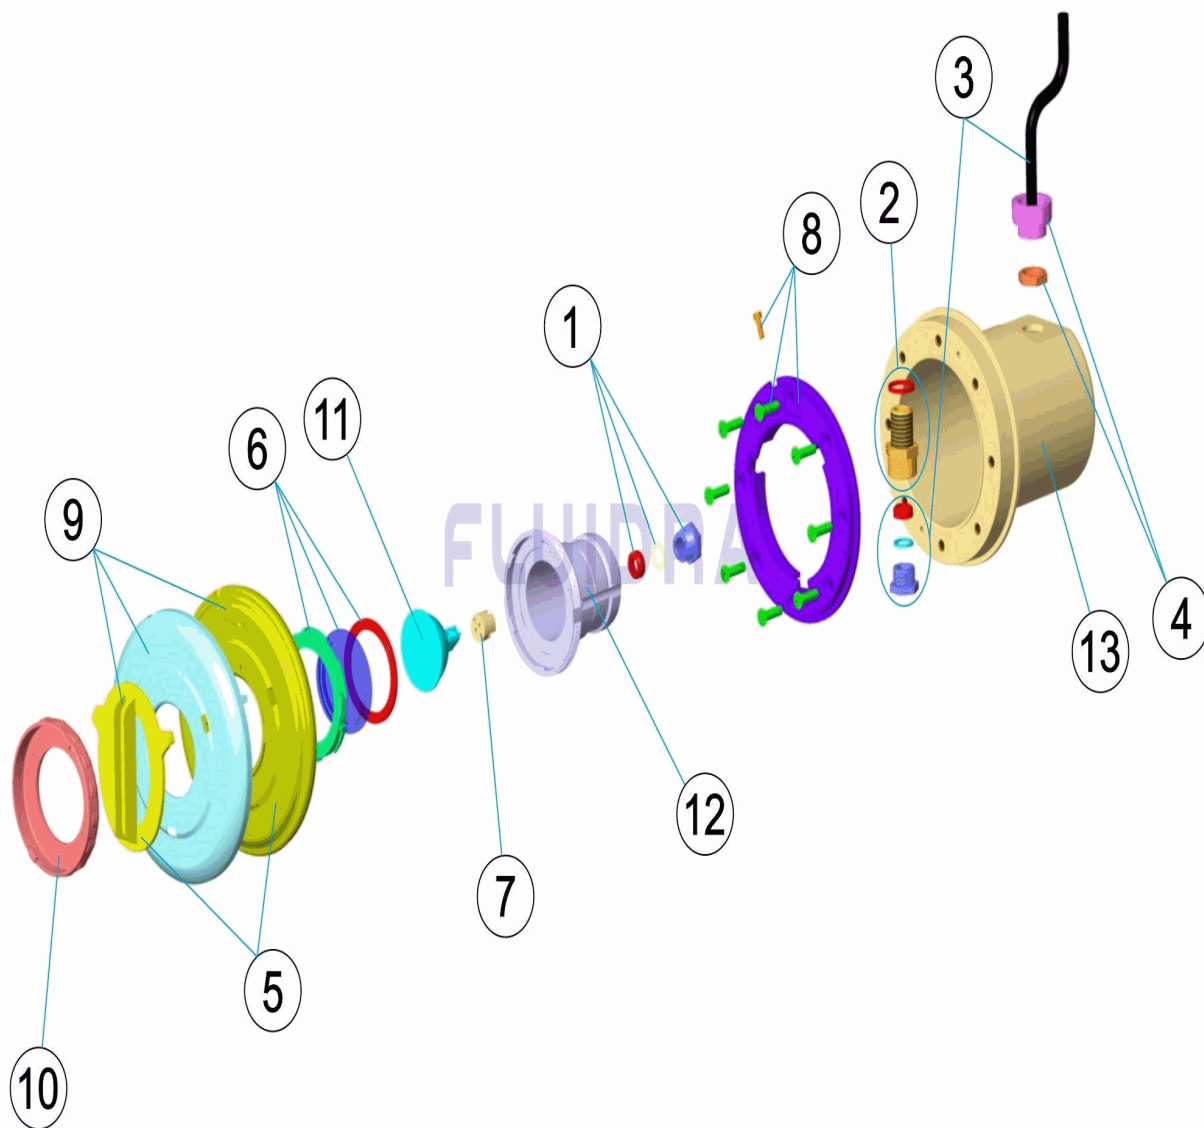

CODE **33710, 36648**

BESCHREIBUNG: **UWS MINI/KUNSTSTOFF/EINBAUTOPF BETONBECKEN**

DEUTSCH

POS	CODE	BESCHREIBUNG	MENGE	POS	CODE	BESCHREIBUNG	MENGE
1	4403010107	QUETSCHVERSCHRAUBUNG		8	4403011602	FLANSCH UWS KALTLICHT	
2	4403014102	GEHÄUSE KABELDURCHFÜHRUNG MINI-U		9	* 4403013702	BLLENDE MINI-UWS	
3	4403014103	MINI UWS-KABEL 2 X 1,5 X 250		10	4403012101	BLLENDE KALTLICHT	
4	4403014104	ADAPTER PG11 ZU M-25		11	4403010074	LAMPE HALOGEN ALUMINIUM	
5	* 4403011601	ABDECKUNG UWS KALTLICHT LED		12	33708R0001	GEHÄUSE UWS	
6	4403012003	LINSE KOMPLETT		13	4403015901	EINBAUTOPF MINI-UWS LED	
7	4403011407	LAMPENFASSUNG