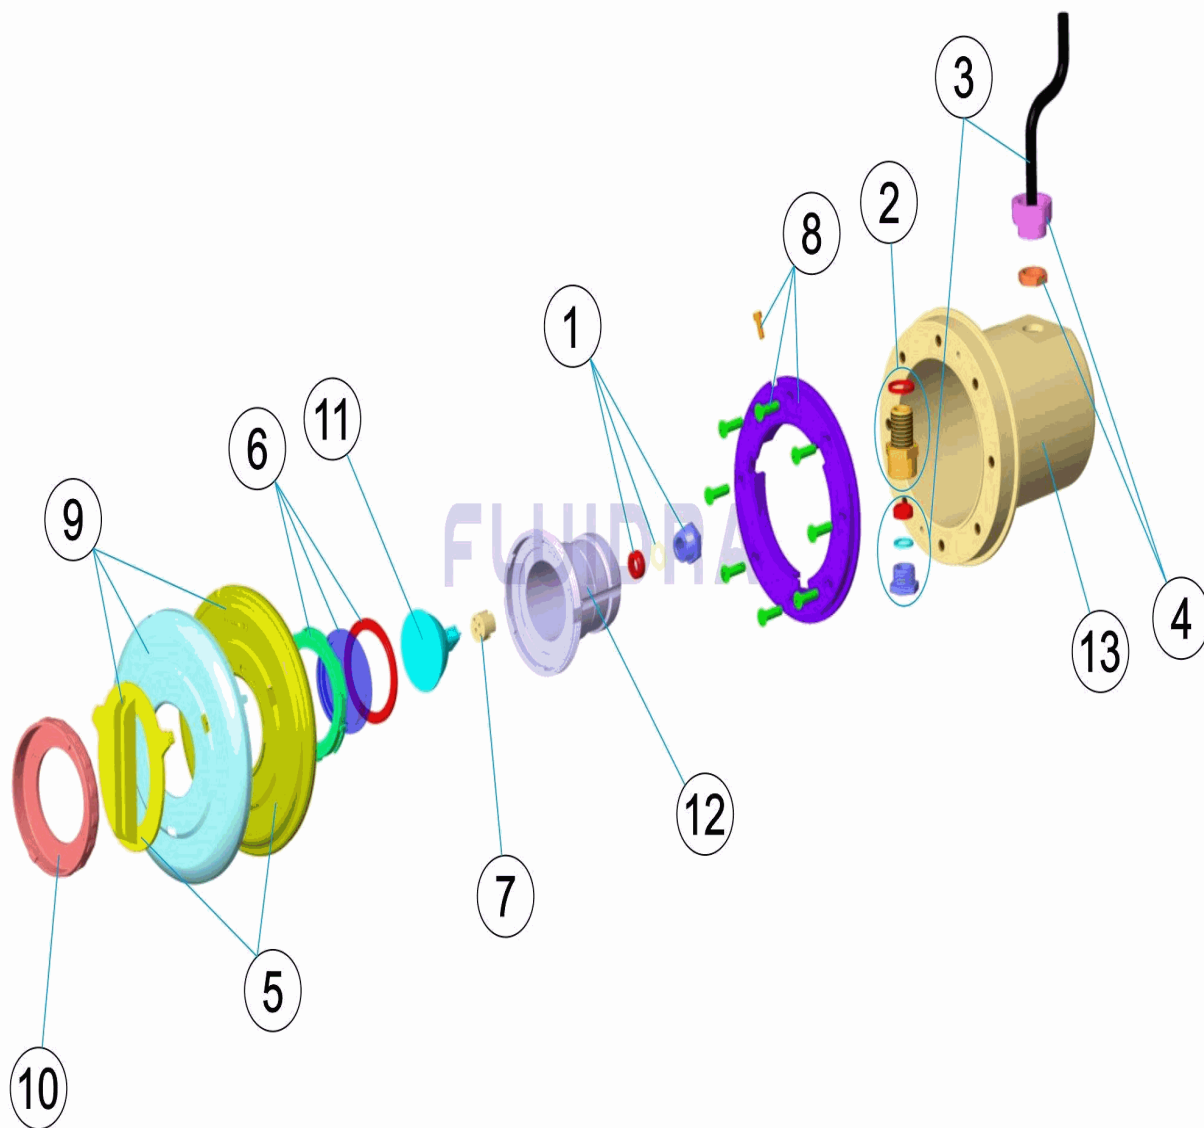

FRANCAIS

POS	CODE	DESCRIPTION	QUANTITE	POS	CODE	DESCRIPTION	QUANTITE
1	4403010107	PRESSE-ETOUPE		8	4403011602	BRIDE PROJECTEUR DICHROIQUE	
2	4403014102	CORPS DE PASSE CABLE PROJECTEUR M		9	* 4403013702	ENJOLIVEUR DE PROJECTEUR MINI	
3	4403014103	CABLE PROJECTEUR MINI 2X1,5X250		10	4403012101	ENJOLIVEUR ET OPTIQUE	
4	4403014104	ADAPTATEUR PG-11 A M-25		11	4403010074	LAMPE HALOGÈNE ALUMINISÉ	
5	* 4403011601	CACHE VIS PROJECTEUR DICHROIQUE		12	33708R0001	CORPS DU PROJECTEUR	
6	4403012003	LENTILLE COMPLETE		13	4403015901	NICHE PROJECTEUR MINI À LEDS	
7	4403011407	PORTE-LAMPE					

**ENGLISH**

POS	CODE	DESCRIPTION	QUANTITY	POS	CODE	DESCRIPTION	QUANTITY
1	4403010107	LIGHT PACKING GLAND		8	4403011602	DICHRO LIGHT FLANGE	
2	4403014102	BODY CABLE CONDUIT UWL MINI		9	* 4403013702	LIGHT FACEPLATE MINI	
3	4403014103	CABLE UWL MINI 2X1,5X250		10	4403012101	DICHRO FACEPLATE	
4	4403014104	ADAPTOR PG-11 TO M-25		11	4403010074	LAMP HALOGEN ALUMINIZED	
5	* 4403011601	DICHRO FACEPLATE		12	33708R0001	LAMP BODY PLASTIC	
6	4403012003	LENS KIT		13	4403015901	MINI LEDS LIGHT NICHE	
7	4403011407	LAMP HOLDER					

DESCRIZIONE: PROIETTORE MINI/PLASTICO/NICCHIA PISCINA CEMENTO

ITALIANO

POS	CODICE	DESCRIZIONE	QUANTITA'	POS	CODICE	DESCRIZIONE	QUANTITA'
1	4403010107	PRESSACAVI SCHERMO		8	4403011602	FLANGIA FARO DICROICO	
2	4403014102	CORPO PRESSACAVO FARO MINI		9	* 4403013702	ANELLO FRONTALE FARO MINI	
3	4403014103	CAVO 2X1,5X250 FARO MINI		10	4403012101	FLANGIA FARO DICROICO	
4	4403014104	ADATTATORE PG-11 A M-25		11	4403010074	LAMPADA ALOGENA ALLUMINATO	
5	* 4403011601	COPERCHIO FARO DICROICO		12	33708R0001	CORPO PROIETTORE	
6	4403012003	LENTE COMPLETA		13	4403015901	NICCHIA PROIETTORE MINI LEDS	
7	4403011407	PORTALAMPADE					