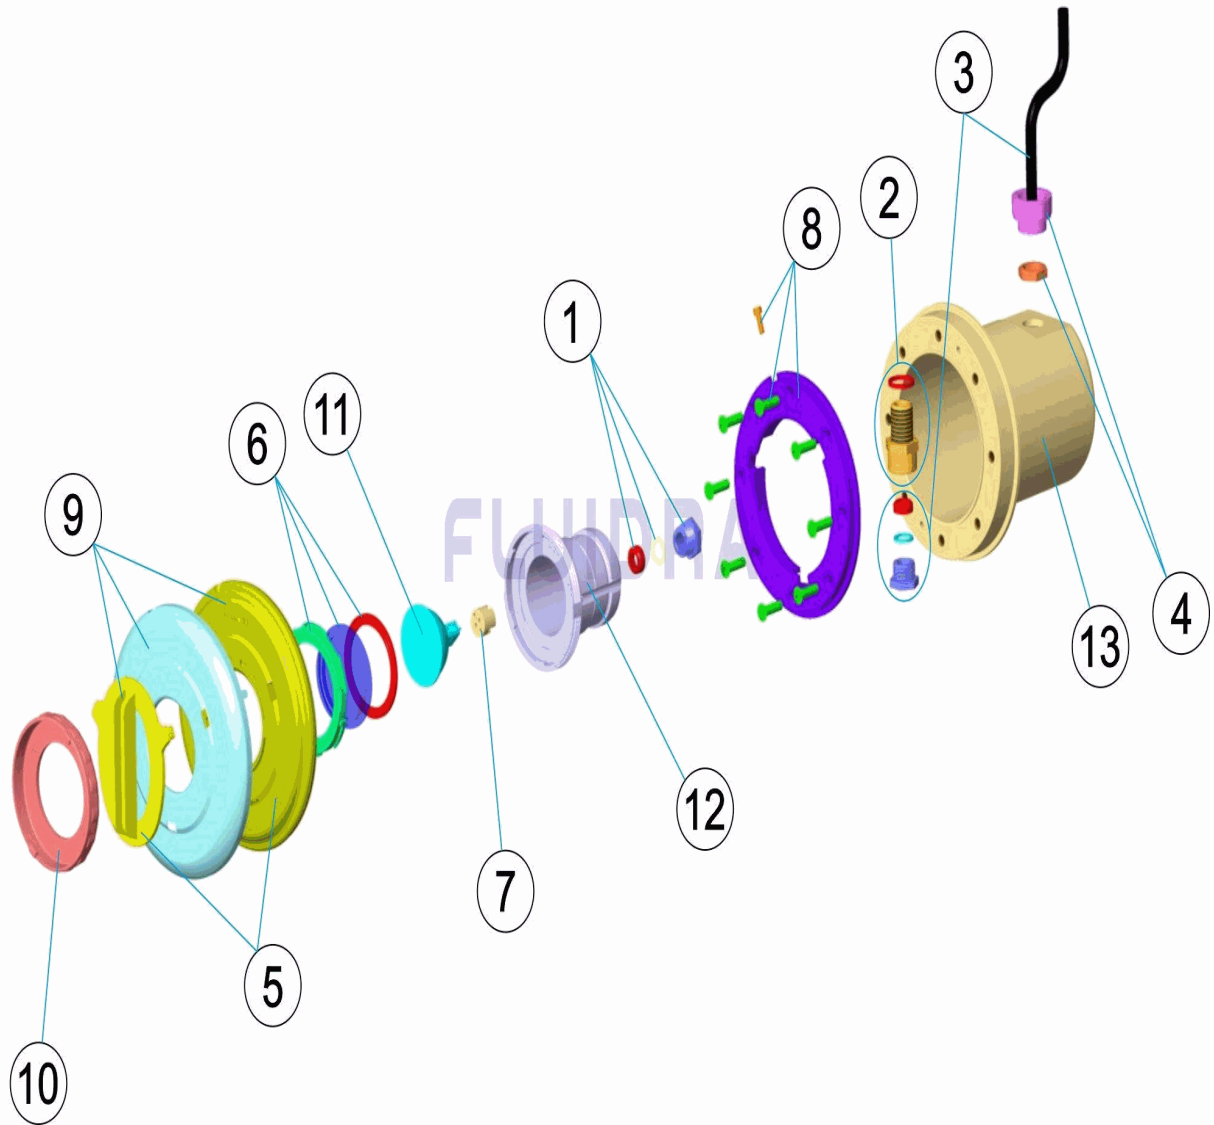

CODE **33710, 36648**

BESCHREIBUNG: **UWS MINI/KUNSTSTOFF/EINBAUTOPF BETONBECKEN**

DEUTSCH

POS	CODE	BESCHREIBUNG	MENGE	POS	CODE	BESCHREIBUNG	MENGE
1	4403010107	QUETSCHVERSCHRAUBUNG		8	4403011602	FLANSCH UWS KALTLICHT	
2	4403014102	GEHÄUSE KABELDURCHFÜHRUNG MINI-U		9	* 4403013702	BLLENDE MINI-UWS	
3	4403014103	MINI UWS-KABEL 2 X 1,5 X 250		10	4403012101	BLLENDE KALTLICHT	
4	4403014104	ADAPTER PG11 ZU M-25		11	4403010074	LAMPE HALOGEN ALUMINIUM	
5	* 4403011601	ABDECKUNG UWS KALTLICHT LED		12	33708R0001	GEHÄUSE UWS	
6	4403012003	LINSE KOMPLETT		13	4403015901	EINBAUTOPF MINI-UWS LED	
7	4403011407	LAMPENFASSUNG