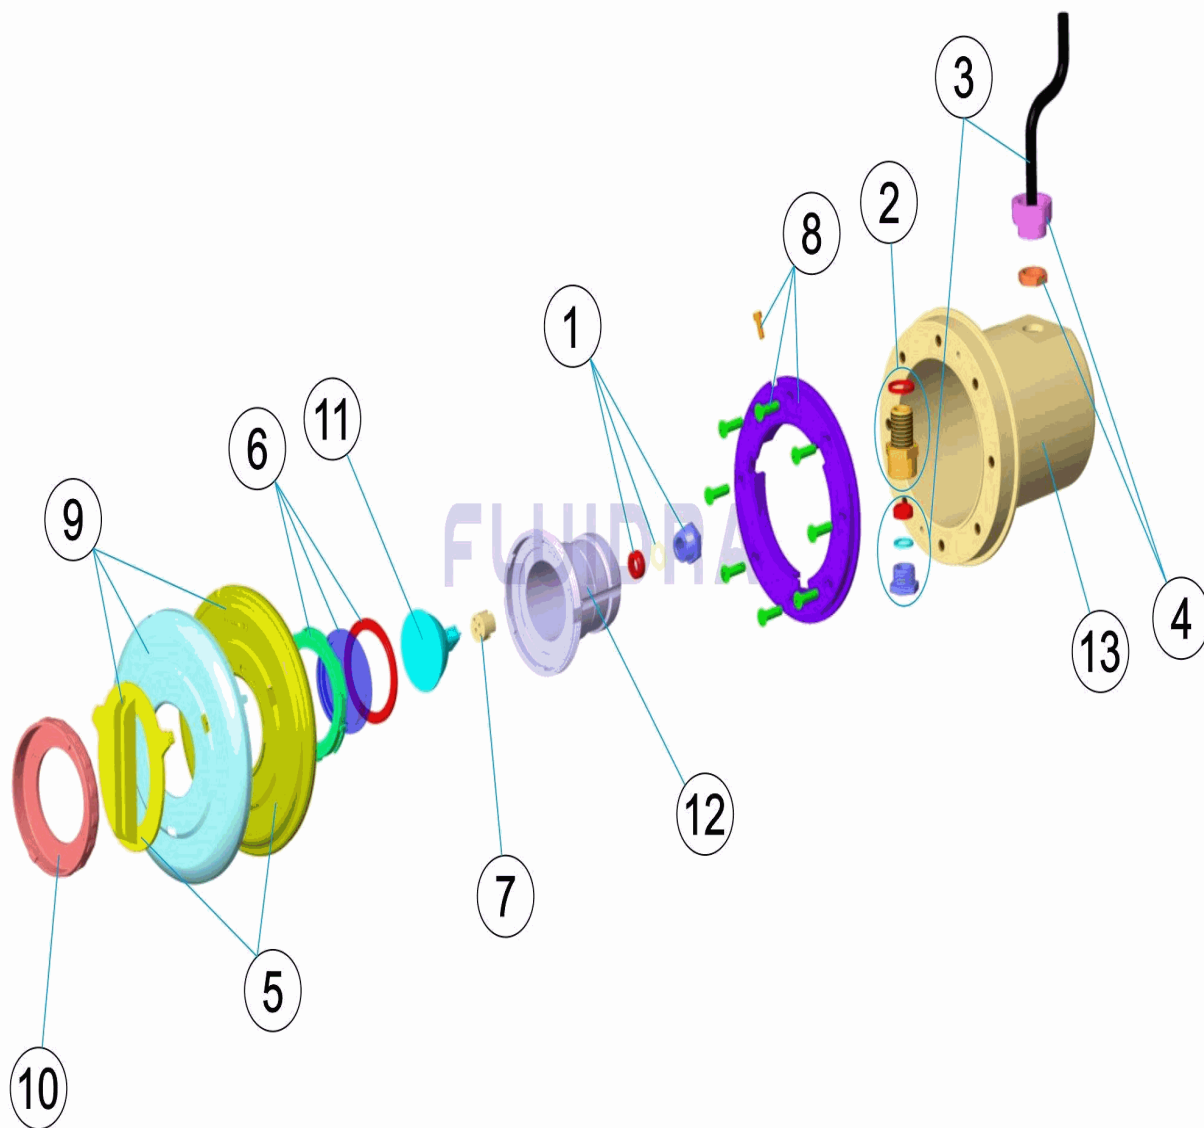

**ENGLISH**

POS	CODE	DESCRIPTION	QUANTITY	POS	CODE	DESCRIPTION	QUANTITY
1	4403010107	LIGHT PACKING GLAND		8	4403011602	DICHRO LIGHT FLANGE	
2	4403014102	BODY CABLE CONDUIT UWL MINI		9	* 4403013702	LIGHT FACEPLATE MINI	
3	4403014103	CABLE UWL MINI 2X1,5X250		10	4403012101	DICHRO FACEPLATE	
4	4403014104	ADAPTOR PG-11 TO M-25		11	4403010074	LAMP HALOGEN ALUMINIZED	
5	* 4403011601	DICHRO FACEPLATE		12	33708R0001	LAMP BODY PLASTIC	
6	4403012003	LENS KIT		13	4403015901	MINI LEDS LIGHT NICHE	
7	4403011407	LAMP HOLDER					

DESCRIZIONE: PROIETTORE MINI/PLASTICO/NICCHIA PISCINA CEMENTO

ITALIANO

POS	CODICE	DESCRIZIONE	QUANTITA'	POS	CODICE	DESCRIZIONE	QUANTITA'
1	4403010107	PRESSACAVI SCHERMO		8	4403011602	FLANGIA FARO DICROICO	
2	4403014102	CORPO PRESSACAVO FARO MINI		9	* 4403013702	ANELLO FRONTALE FARO MINI	
3	4403014103	CAVO 2X1,5X250 FARO MINI		10	4403012101	FLANGIA FARO DICROICO	
4	4403014104	ADATTATORE PG-11 A M-25		11	4403010074	LAMPADA ALOGENA ALLUMINATO	
5	* 4403011601	COPERCHIO FARO DICROICO		12	33708R0001	CORPO PROIETTORE	
6	4403012003	LENTE COMPLETA		13	4403015901	NICCHIA PROIETTORE MINI LEDS	
7	4403011407	PORTALAMPADE					