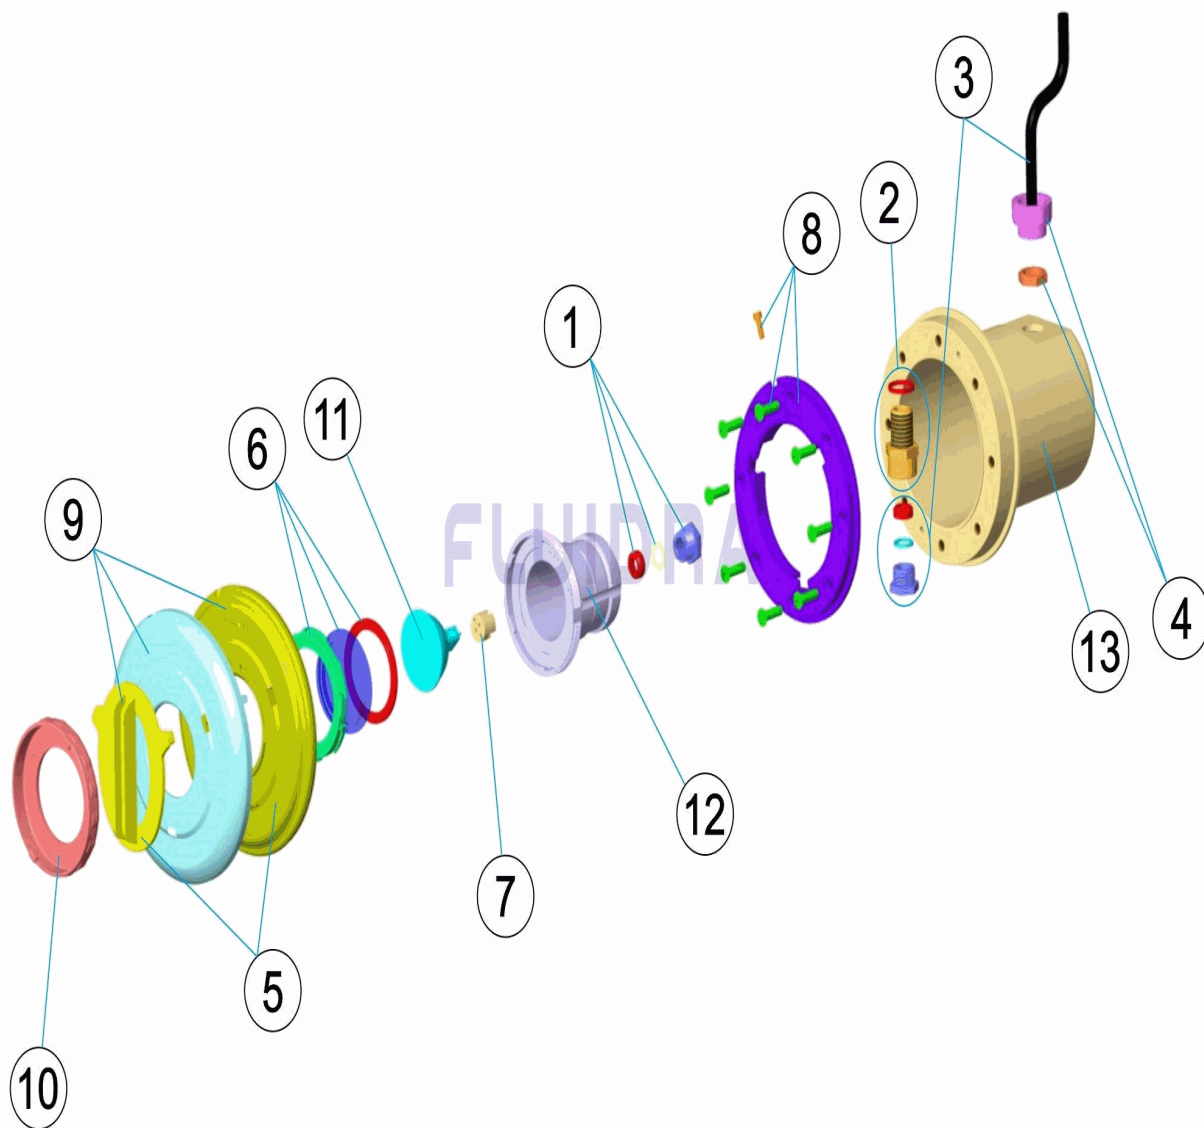

CODE **33710, 36648**

BESCHREIBUNG: **UWS MINI/KUNSTSTOFF/EINBAUTOPF BETONBECKEN**

**HINWEISE**

POS	CODE	HINWEISE
5	* 4403011601	FÜR: 33710
9	* 4403013702	FÜR: 36648

CODIGO **33710, 36648**

DESCRIÇÃO: **PROJECTOR MINI/PLÁSTICO/NICHO PISC. BETÃO**

**PORTUGUES**

POS	CODIGO	DESCRIÇÃO	JANTIDADE	POS	CODIGO	DESCRIÇÃO	JANTIDADE
1	4403010107	BUCIN LENTE		8	4403011602	FLANGE PROTECTOR DICROICO	
2	4403014102	CORPO PASSACABOS PROJ. MINI		9	* 4403013702	EMBELEZADOR PROJECTOR MINI	
3	4403014103	CABO PROJECTOR MINI 2X1,5X250		10	4403012101	EMBELEZADOR DICROICO	
4	4403014104	ADAPTADOR PG-11 A M-25		11	4403010074	LÂMPADA HALÓGENA ALUMINIZADA	
5	* 4403011601	TAMPA PROJECTOR DICROICO		12	33708R0001	CORPO PROJECTOR	
6	4403012003	LENTE COMPLETA		13	4403015901	NICHO PROJECTOR MINI LEDS	
7	4403011407	PORTA-LÂMPADA					