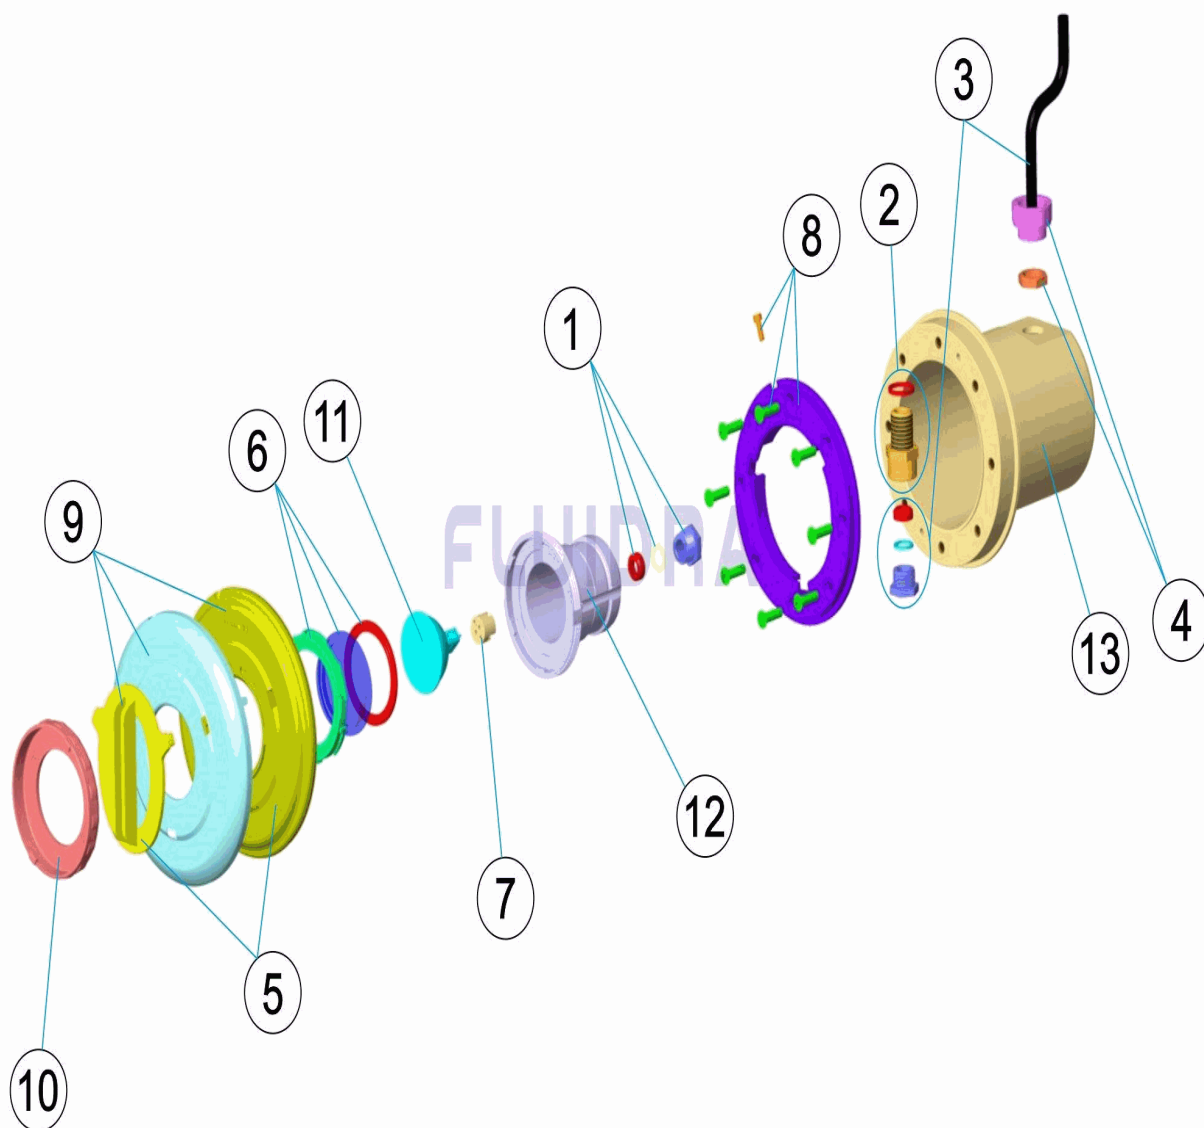

CODIGO **33710, 36648**

DESCRIPCION: **PROYECTOR MINI/PLASTICO/NICHO PISC. HORMIGON**

**ESPAÑOL**

POS	CODIGO	DESCRIPCION	CANTIDAD	POS	CODIGO	DESCRIPCION	CANTIDAD
1	4403010107	PRENSAESTOPAS PANTALLA		8	4403011602	BRIDA PROYECTOR DICROICO	
2	4403014102	CUERPO PASACABLES PROYECTOR MINI		9	* 4403013702	EMBELECEDOR PROYECTOR MINI	
3	4403014103	CABLE PROYECTOR MINI 2X1,5X250		10	4403012101	EMBELECEDOR DICROICO	
4	4403014104	ADAPTADOR PG-11 A M-25		11	4403010074	LAMPARA HALOGENA ALUMINIZADA	
5	* 4403011601	TAPA PROYECTOR DICROICO LEDS		12	33708R0001	CUERPO PROYECTOR	
6	4403012003	LENTE COMPLETA		13	4403015901	NICHO PROYECTOR MINI LEDS	
7	4403011407	PORTALAMPARAS					

FRANCAIS

POS	CODE	DESCRIPTION	QUANTITE	POS	CODE	DESCRIPTION	QUANTITE
1	4403010107	PRESSE-ETOUPE		8	4403011602	BRIDE PROJECTEUR DICHROIQUE	
2	4403014102	CORPS DE PASSE CABLE PROJECTEUR M		9	* 4403013702	ENJOLIVEUR DE PROJECTEUR MINI	
3	4403014103	CABLE PROJECTEUR MINI 2X1,5X250		10	4403012101	ENJOLIVEUR ET OPTIQUE	
4	4403014104	ADAPTATEUR PG-11 A M-25		11	4403010074	LAMPE HALOGÈNE ALUMINISÉ	
5	* 4403011601	CACHE VIS PROJECTEUR DICHROIQUE		12	33708R0001	CORPS DU PROJECTEUR	
6	4403012003	LENTILLE COMPLETE		13	4403015901	NICHE PROJECTEUR MINI À LEDS	
7	4403011407	PORTE-LAMPE					

DESCRIZIONE: PROIETTORE MINI/PLASTICO/NICCHIA PISCINA CEMENTO

ITALIANO

POS	CODICE	DESCRIZIONE	QUANTITA'	POS	CODICE	DESCRIZIONE	QUANTITA'
1	4403010107	PRESSACAVI SCHERMO		8	4403011602	FLANGIA FARO DICROICO	
2	4403014102	CORPO PRESSACAVO FARO MINI		9	* 4403013702	ANELLO FRONTALE FARO MINI	
3	4403014103	CAVO 2X1,5X250 FARO MINI		10	4403012101	FLANGIA FARO DICROICO	
4	4403014104	ADATTATORE PG-11 A M-25		11	4403010074	LAMPADA ALOGENA ALLUMINATO	
5	* 4403011601	COPERCHIO FARO DICROICO		12	33708R0001	CORPO PROIETTORE	
6	4403012003	LENTE COMPLETA		13	4403015901	NICCHIA PROIETTORE MINI LEDS	
7	4403011407	PORTALAMPADE					