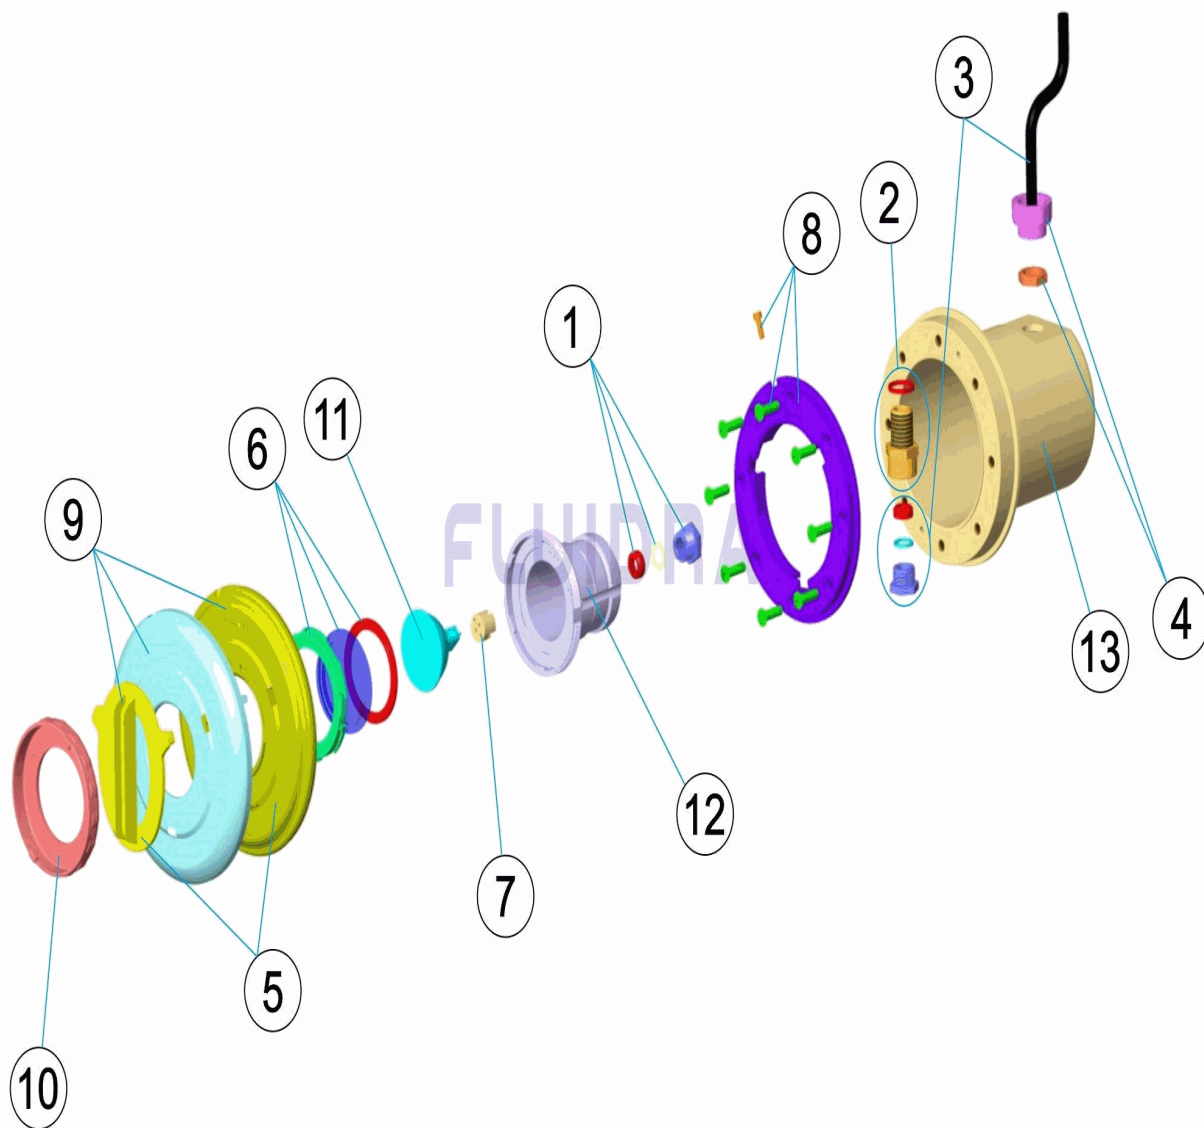

CODIGO **33710, 36648**

DESCRIPCION: **PROYECTOR MINI/PLASTICO/NICHO PISC. HORMIGON**

**ESPAÑOL**

POS	CODIGO	DESCRIPCION	CANTIDAD	POS	CODIGO	DESCRIPCION	CANTIDAD
1	4403010107	PRENSAESTOPAS PANTALLA		8	4403011602	BRIDA PROYECTOR DICROICO	
2	4403014102	CUERPO PASACABLES PROYECTOR MINI		9	* 4403013702	EMBELECEDOR PROYECTOR MINI	
3	4403014103	CABLE PROYECTOR MINI 2X1,5X250		10	4403012101	EMBELECEDOR DICROICO	
4	4403014104	ADAPTADOR PG-11 A M-25		11	4403010074	LAMPARA HALOGENA ALUMINIZADA	
5	* 4403011601	TAPA PROYECTOR DICROICO LEDS		12	33708R0001	CUERPO PROYECTOR	
6	4403012003	LENTE COMPLETA		13	4403015901	NICHO PROYECTOR MINI LEDS	
7	4403011407	PORTALAMPARAS					

FRANCAIS

POS	CODE	DESCRIPTION	QUANTITE	POS	CODE	DESCRIPTION	QUANTITE
1	4403010107	PRESSE-ETOUPE		8	4403011602	BRIDE PROJECTEUR DICHROIQUE	
2	4403014102	CORPS DE PASSE CABLE PROJECTEUR M		9	* 4403013702	ENJOLIVEUR DE PROJECTEUR MINI	
3	4403014103	CABLE PROJECTEUR MINI 2X1,5X250		10	4403012101	ENJOLIVEUR ET OPTIQUE	
4	4403014104	ADAPTATEUR PG-11 A M-25		11	4403010074	LAMPE HALOGÈNE ALUMINISÉ	
5	* 4403011601	CACHE VIS PROJECTEUR DICHROIQUE		12	33708R0001	CORPS DU PROJECTEUR	
6	4403012003	LENTILLE COMPLETE		13	4403015901	NICHE PROJECTEUR MINI À LEDS	
7	4403011407	PORTE-LAMPE					

DESCRIZIONE: PROIETTORE MINI/PLASTICO/NICCHIA PISCINA CEMENTO

ITALIANO

POS	CODICE	DESCRIZIONE	QUANTITA'	POS	CODICE	DESCRIZIONE	QUANTITA'
1	4403010107	PRESSACAVI SCHERMO		8	4403011602	FLANGIA FARO DICROICO	
2	4403014102	CORPO PRESSACAVO FARO MINI		9	* 4403013702	ANELLO FRONTALE FARO MINI	
3	4403014103	CAVO 2X1,5X250 FARO MINI		10	4403012101	FLANGIA FARO DICROICO	
4	4403014104	ADATTATORE PG-11 A M-25		11	4403010074	LAMPADA ALOGENA ALLUMINATO	
5	* 4403011601	COPERCHIO FARO DICROICO		12	33708R0001	CORPO PROIETTORE	
6	4403012003	LENTE COMPLETA		13	4403015901	NICCHIA PROIETTORE MINI LEDS	
7	4403011407	PORTALAMPADE					