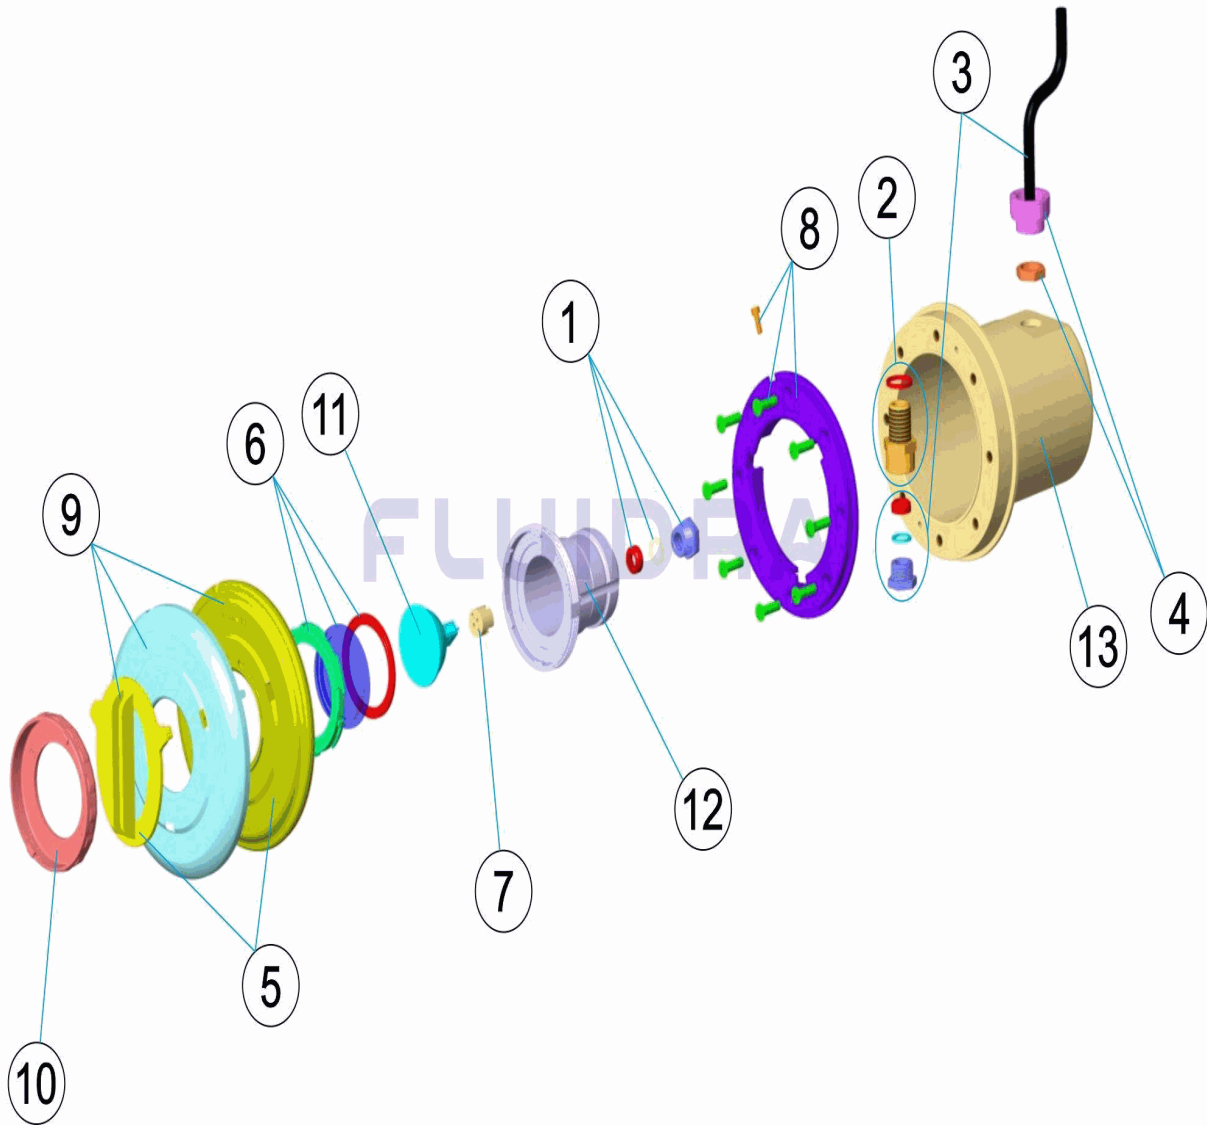

CODE **33710, 36648**

BESCHREIBUNG: **UWS MINI/KUNSTSTOFF/EINBAUTOPF BETONBECKEN**

DEUTSCH

POS	CODE	BESCHREIBUNG	MENGE	POS	CODE	BESCHREIBUNG	MENGE
1	4403010107	QUETSCHVERSCHRAUBUNG		8	4403011602	FLANSCH UWS KALTLICHT	
2	4403014102	GEHÄUSE KABELDURCHFÜHRUNG MINI-U		9	* 4403013702	BLLENDE MINI-UWS	
3	4403014103	MINI UWS-KABEL 2 X 1,5 X 250		10	4403012101	BLLENDE KALTLICHT	
4	4403014104	ADAPTER PG11 ZU M-25		11	4403010074	LAMPE HALOGEN ALUMINUM	
5	* 4403011601	ABDECKUNG UWS KALTLICHT LED		12	33708R0001	GEHÄUSE UWS	
6	4403012003	LINSE KOMPLETT		13	32382R0100	EINBAUTOPF MINI-UWS LED L.137	
7	4403011407	LAMPENFASSUNG					

CODE **33710, 36648**

BESCHREIBUNG: **UWS MINI/KUNSTSTOFF/EINBAUTOPF BETONBECKEN**

HINWEISE

POS	CODE	HINWEISE
5	* 4403011601	FÜR: 33710
9	* 4403013702	FÜR: 36648

CODE **33710, 36648**

DESCRIPTION: **MINI LIGHT / PLASTIC / NICHE CONCRETE POOL**

ENGLISH

POS	CODE	DESCRIPTION	QUANTITY	POS	CODE	DESCRIPTION	QUANTITY
1	4403010107	LIGHT PACKING GLAND		8	4403011602	DICHRO LIGHT FLANGE	
2	4403014102	BODY CABLE CONDUIT UWL MINI		9	* 4403013702	LIGHT FACEPLATE MINI	
3	4403014103	CABLE UWL MINI 2X1,5X250		10	4403012101	DICHRO FACEPLATE	
4	4403014104	ADAPTOR PG-11 TO M-25		11	4403010074	LAMP HALOGEN ALUMINIZED	
5	* 4403011601	DICHRO FACEPLATE		12	33708R0001	LAMP BODY PLASTIC	
6	4403012003	LENS KIT		13	32382R0100	MINI LEDS NICHE PROJECTOR L137	
7	4403011407	LAMP HOLDER					

ITALIANO

POS	CODICE	DESCRIZIONE	QUANTITA'	POS	CODICE	DESCRIZIONE	QUANTITA'
1	4403010107	PRESSACAVI SCHERMO		8	4403011602	FLANGIA FARO DICROICO	
2	4403014102	CORPO PRESSACAVO FARO MINI		9	* 4403013702	ANELLO FRONTALE FARO MINI	
3	4403014103	CAVO 2X1,5X250 FARO MINI		10	4403012101	FLANGIA FARO DICROICO	
4	4403014104	ADATTATORE PG-11 A M-25		11	4403010074	LAMPADA ALOGENA ALLUMINATO	
5	* 4403011601	COPERCHIO FARO DICROICO		12	33708R0001	CORPO PROIETTORE	
6	4403012003	LENTE COMPLETA		13	32382R0100	NICCHIA PROTETTRICE MINI LEDS L.137	
7	4403011407	PORTALAMPADE					