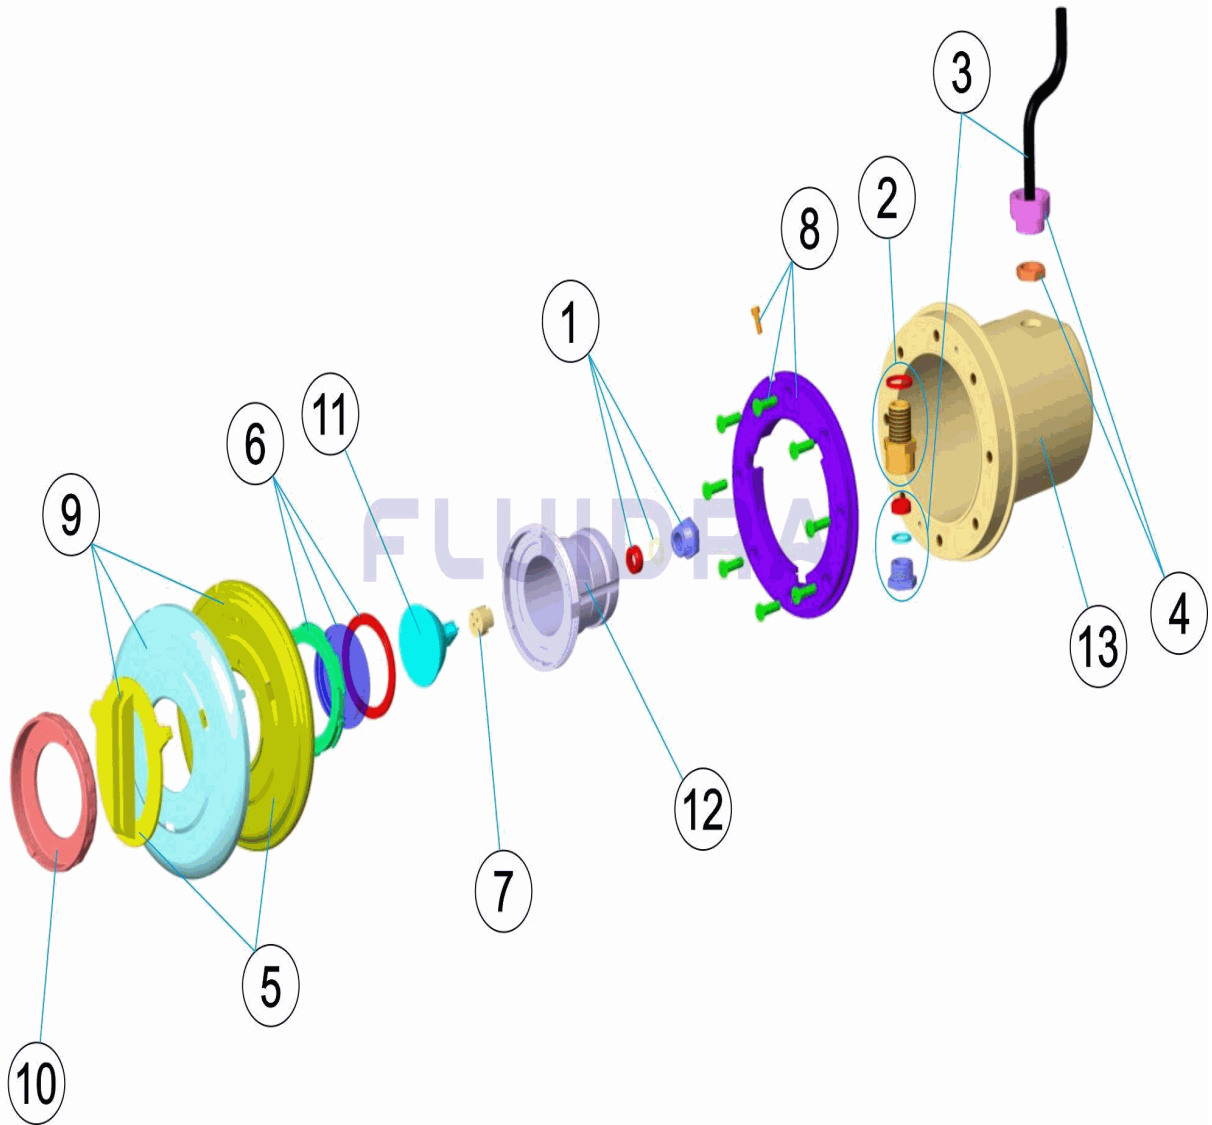

CODIGO **33710, 36648**

DESCRIPCION: **PROYECTOR MINI/PLASTICO/NICHO PISC. HORMIGON**

ESPAÑOL

POS	CODIGO	DESCRIPCION	CANTIDAD	POS	CODIGO	DESCRIPCION	CANTIDAD
1	4403010107	PRENSAESTOPAS PANTALLA		8	4403011602	BRIDA PROYECTOR DICROICO	
2	4403014102	CUERPO PASACABLES PROYECTOR MINI		9	* 4403013702	EMBELECEDOR PROYECTOR MINI	
3	4403014103	CABLE PROYECTOR MINI 2X1,5X250		10	4403012101	EMBELECEDOR DICROICO	
4	4403014104	ADAPTADOR PG-11 A M-25		11	4403010074	LAMPARA HALOGENA ALUMINIZADA	
5	* 4403011601	TAPA PROYECTOR DICROICO LEDS		12	33708R0001	CUERPO PROYECTOR	
6	4403012003	LENTE COMPLETA		13	32382R0100	NICHO PROYECTOR MINI LEDS L.137	
7	4403011407	PORTALAMPARAS