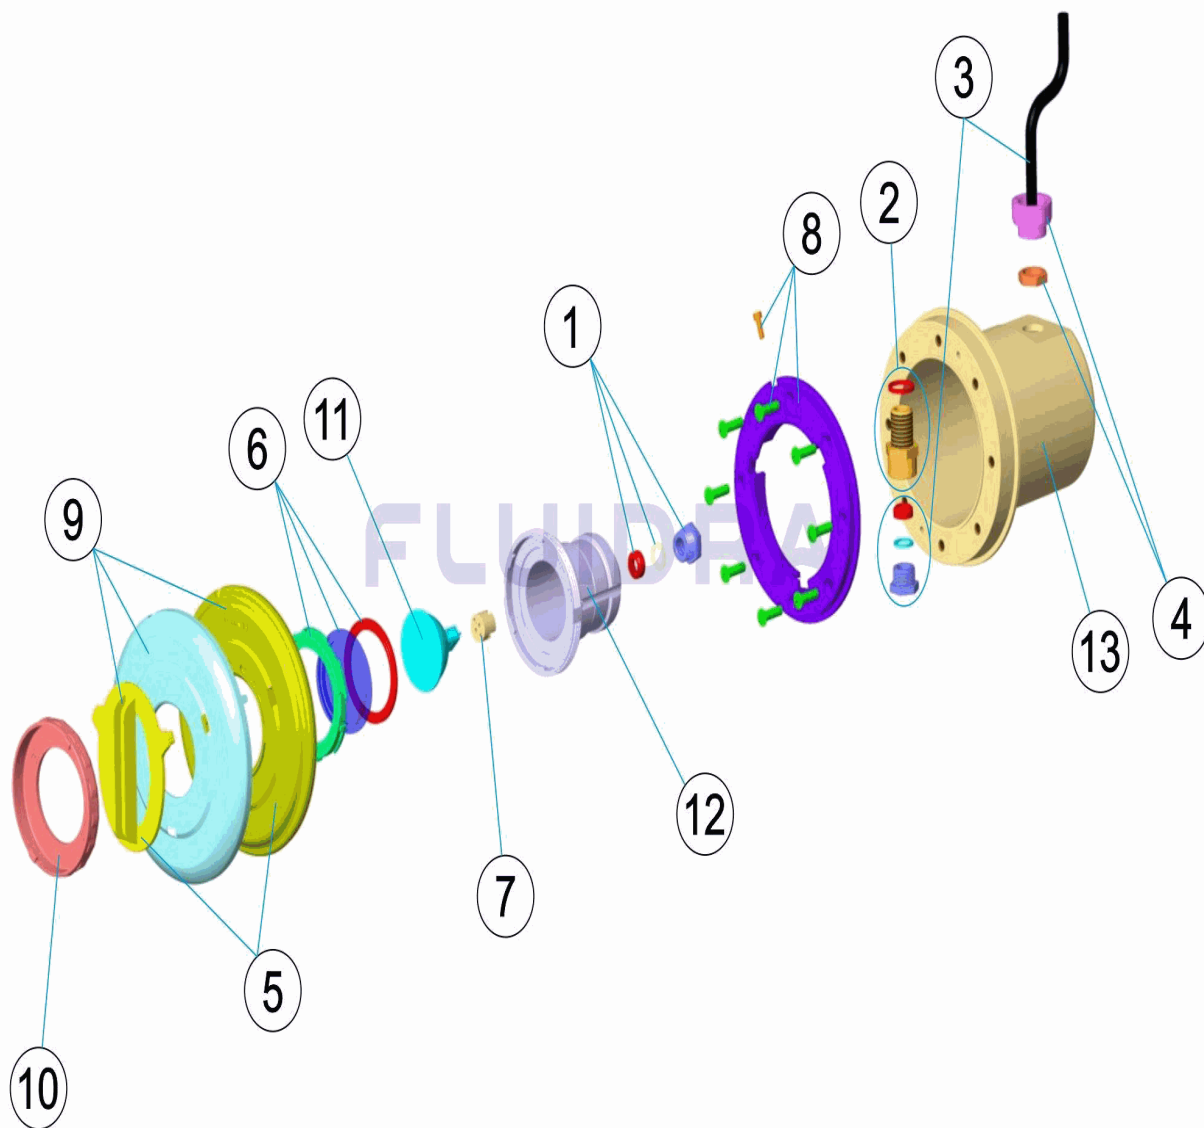

ITALIANO

POS	CODICE	DESCRIZIONE	QUANTITA'	POS	CODICE	DESCRIZIONE	QUANTITA'
1	4403010107	PRESSACAVI SCHERMO		8	4403011602	FLANGIA FARO DICROICO	
2	4403014102	CORPO PRESSACAVO FARO MINI		9	* 4403013702	ANELLO FRONTALE FARO MINI	
3	4403014103	CAVO 2X1,5X250 FARO MINI		10	4403012101	FLANGIA FARO DICROICO	
4	4403014104	ADATTATORE PG-11 A M-25		11	4403010074	LAMPADA ALOGENA ALLUMINATO	
5	* 4403011601	COPERCHIO FARO DICROICO		12	33708R0001	CORPO PROIETTORE	
6	4403012003	LENTE COMPLETA		13	32382R0100	NICCHIA PROTETTRICE MINI LEDS L.137	
7	4403011407	PORTALAMPADE					

* SI FACCIA RIFERIMENTO AL FOGLIO DELLE OSSERVAZIONI

CODICE **33710, 36648**

DESCRIZIONE: **PROIETTORE MINI/PLASTICO/NICCHIA PISCINA CEMENTO**

OSSERVAZIONI

POS	CODICE	OSSERVAZIONI
5	* 4403011601	PER: 33710
9	* 4403013702	PER: 36648

CODIGO **33710, 36648**

DESCRIÇÃO: **PROJECTOR MINI/PLÁSTICO/NICHO PISC. BETÃO**

PORTUGUES

POS	CODIGO	DESCRIÇÃO	JANTIDADE	POS	CODIGO	DESCRIÇÃO	JANTIDADE
1	4403010107	BUCIN LENTE		8	4403011602	FLANGE PROTECTOR DICROICO	
2	4403014102	CORPO PASSACABOS PROJ. MINI		9	* 4403013702	EMBELEZADOR PROJECTOR MINI	
3	4403014103	CABO PROJECTOR MINI 2X1,5X250		10	4403012101	EMBELEZADOR DICROICO	
4	4403014104	ADAPTADOR PG-11 A M-25		11	4403010074	LÂMPADA HALÓGENA ALUMINIZADA	
5	* 4403011601	TAMPA PROJECTOR DICROICO		12	33708R0001	CORPO PROJECTOR	
6	4403012003	LENTE COMPLETA		13	32382R0100	NICHO PROJECTOR MINI LEDS L. 137	
7	4403011407	PORTA-LÂMPADA					