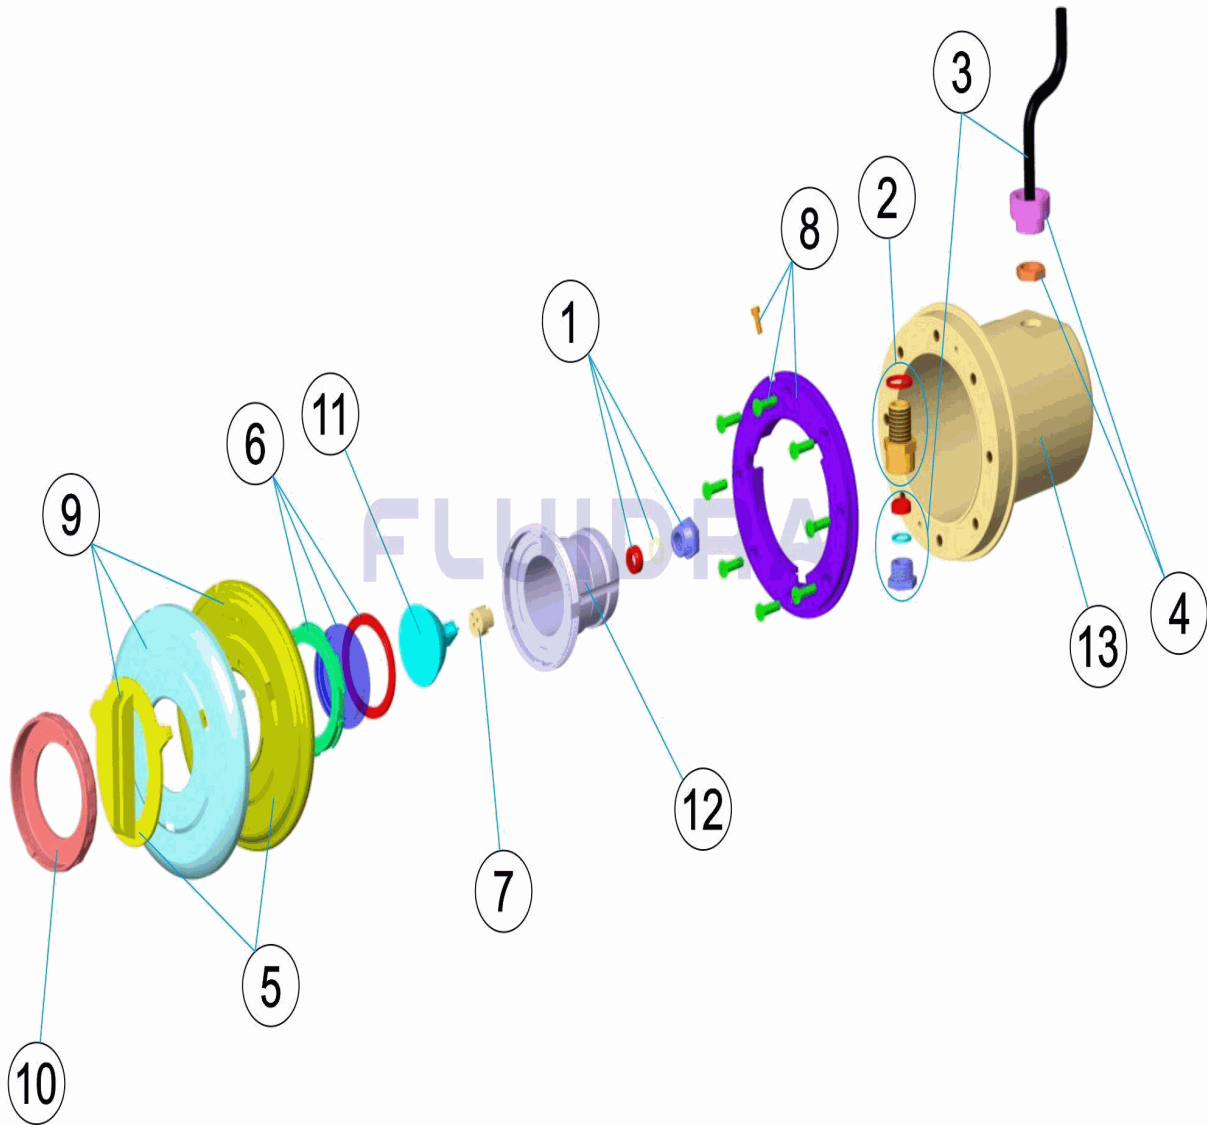

CODE **33710, 36648**

DESCRIPTION: **PROJECTEUR MINI/PLASTIQUE/NICHE PISC. BÉTON**

FRANCAIS

POS	CODE	DESCRIPTION	QUANTITE	POS	CODE	DESCRIPTION	QUANTITE
1	4403010107	PRESSE-ETOUPE		8	4403011602	BRIDE PROJECTEUR DICHROIQUE	
2	4403014102	CORPS DE PASSE CABLE PROJECTEUR M		9	* 4403013702	ENJOLIVEUR DE PROJECTEUR MINI	
3	4403014103	CABLE PROJECTEUR MINI 2X1,5X250		10	4403012101	ENJOLIVEUR ET OPTIQUE	
4	4403014104	ADAPTATEUR PG-11 A M-25		11	4403010074	LAMPE HALOGÈNE ALUMINISÉ	
5	* 4403011601	CACHE VIS PROJECTEUR DICHROIQUE		12	33708R0001	CORPS DU PROJECTEUR	
6	4403012003	LENTILLE COMPLETE		13	32382R0100	NICHE PROJECTEUR MINI LEDS L. 137	
7	4403011407	PORTE-LAMPE