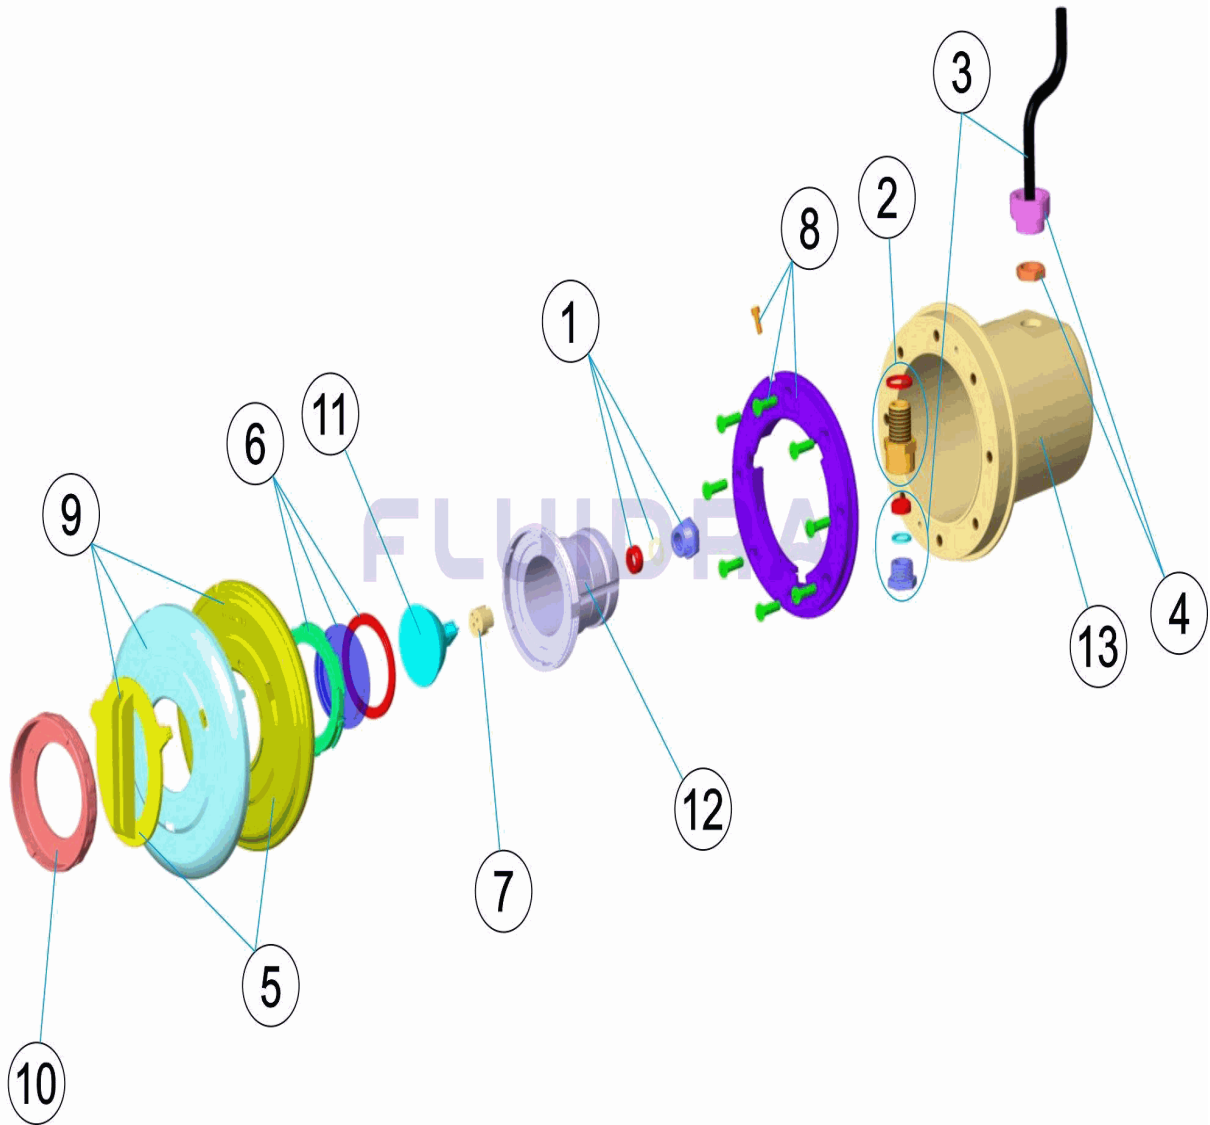

CODE **33710, 36648**

BESCHREIBUNG: **UWS MINI/KUNSTSTOFF/EINBAUTOPF BETONBECKEN**

DEUTSCH

POS	CODE	BESCHREIBUNG	MENGE	POS	CODE	BESCHREIBUNG	MENGE
1	4403010107	QUETSCHVERSCHRAUBUNG		8	4403011602	FLANSCH UWS KALTLICHT	
2	4403014102	GEHÄUSE KABELDURCHFÜHRUNG MINI-U		9	* 4403013702	BLLENDE MINI-UWS	
3	4403014103	MINI UWS-KABEL 2 X 1,5 X 250		10	4403012101	BLLENDE KALTLICHT	
4	4403014104	ADAPTER PG11 ZU M-25		11	4403010074	LAMPE HALOGEN ALUMINUM	
5	* 4403011601	ABDECKUNG UWS KALTLICHT LED		12	33708R0001	GEHÄUSE UWS	
6	4403012003	LINSE KOMPLETT		13	32382R0100	EINBAUTOPF MINI-UWS LED L.137	
7	4403011407	LAMPENFASSUNG					

CODE **33710, 36648**

BESCHREIBUNG: **UWS MINI/KUNSTSTOFF/EINBAUTOPF BETONBECKEN**

HINWEISE

POS	CODE	HINWEISE
5	* 4403011601	FÜR: 33710
9	* 4403013702	FÜR: 36648

CODE **33710, 36648**

DESCRIPTION: **MINI LIGHT / PLASTIC / NICHE CONCRETE POOL**

ENGLISH

POS	CODE	DESCRIPTION	QUANTITY	POS	CODE	DESCRIPTION	QUANTITY
1	4403010107	LIGHT PACKING GLAND		8	4403011602	DICHRO LIGHT FLANGE	
2	4403014102	BODY CABLE CONDUIT UWL MINI		9	* 4403013702	LIGHT FACEPLATE MINI	
3	4403014103	CABLE UWL MINI 2X1,5X250		10	4403012101	DICHRO FACEPLATE	
4	4403014104	ADAPTOR PG-11 TO M-25		11	4403010074	LAMP HALOGEN ALUMINIZED	
5	* 4403011601	DICHRO FACEPLATE		12	33708R0001	LAMP BODY PLASTIC	
6	4403012003	LENS KIT		13	32382R0100	MINI LEDS NICHE PROJECTOR L137	
7	4403011407	LAMP HOLDER					

ITALIANO

POS	CODICE	DESCRIZIONE	QUANTITA'	POS	CODICE	DESCRIZIONE	QUANTITA'
1	4403010107	PRESSACAVI SCHERMO		8	4403011602	FLANGIA FARO DICROICO	
2	4403014102	CORPO PRESSACAVO FARO MINI		9	* 4403013702	ANELLO FRONTALE FARO MINI	
3	4403014103	CAVO 2X1,5X250 FARO MINI		10	4403012101	FLANGIA FARO DICROICO	
4	4403014104	ADATTATORE PG-11 A M-25		11	4403010074	LAMPADA ALOGENA ALLUMINATO	
5	* 4403011601	COPERCHIO FARO DICROICO		12	33708R0001	CORPO PROIETTORE	
6	4403012003	LENTE COMPLETA		13	32382R0100	NICCHIA PROTETTRICE MINI LEDS L.137	
7	4403011407	PORTALAMPADE					