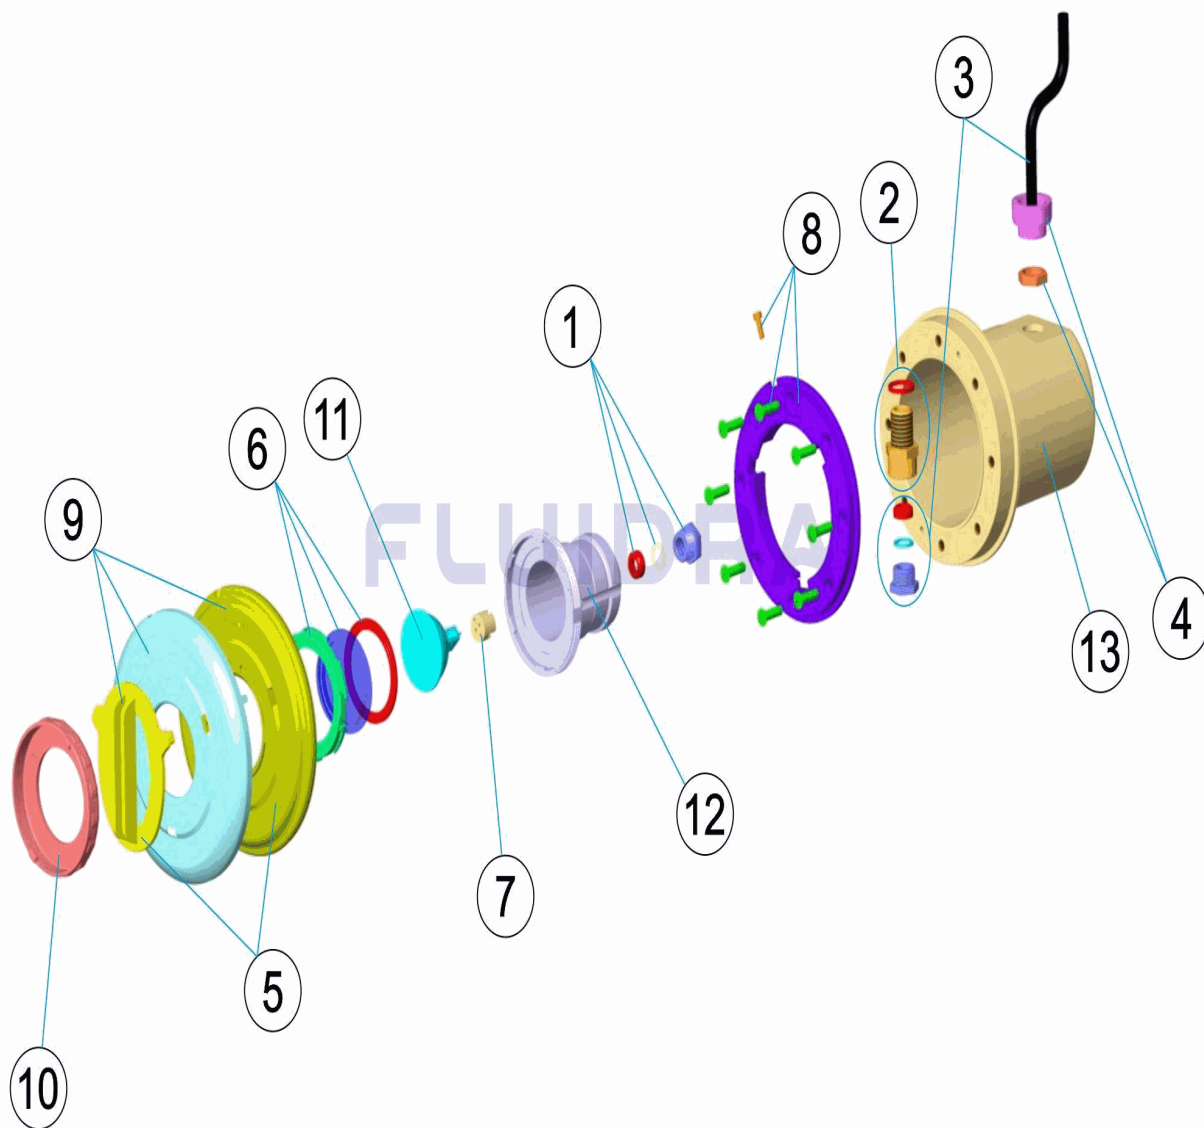

ITALIANO

POS	CODICE	DESCRIZIONE	QUANTITA'	POS	CODICE	DESCRIZIONE	QUANTITA'
1	4403010107	PRESSACAVI SCHERMO		8	4403011602	FLANGIA FARO DICROICO	
2	4403014102	CORPO PRESSACAVO FARO MINI		9	* 4403013702	ANELLO FRONTALE FARO MINI	
3	4403014103	CAVO 2X1,5X250 FARO MINI		10	4403012101	FLANGIA FARO DICROICO	
4	4403014104	ADATTATORE PG-11 A M-25		11	4403010074	LAMPADA ALOGENA ALLUMINATO	
5	* 4403011601	COPERCHIO FARO DICROICO		12	33708R0001	CORPO PROIETTORE	
6	4403012003	LENTE COMPLETA		13	32382R0100	NICCHIA PROTETTRICE MINI LEDS L.137	
7	4403011407	PORTALAMPADE					