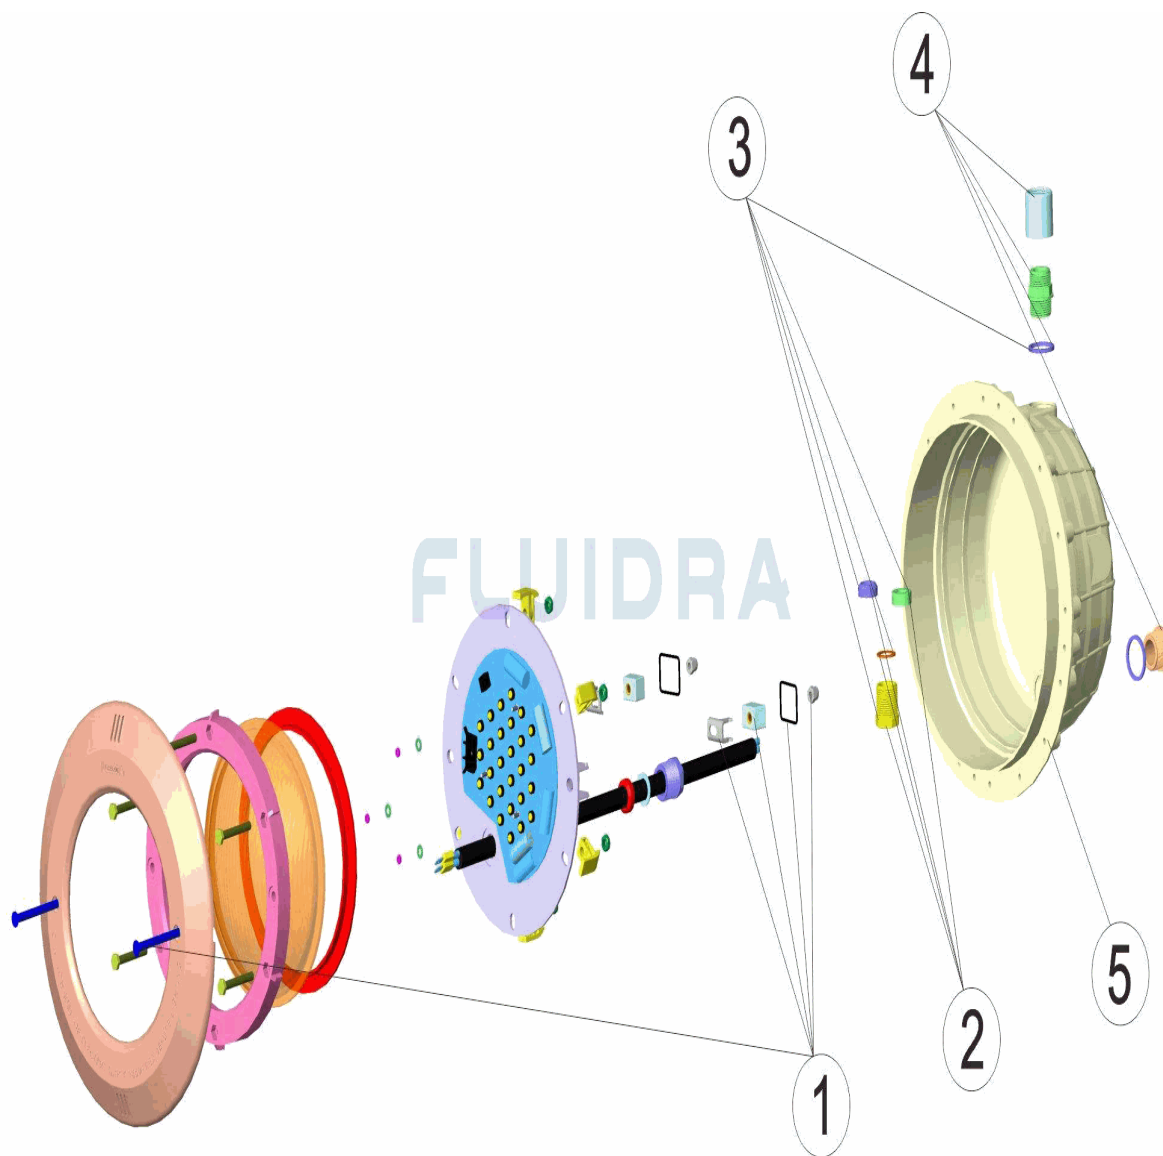

CODE 27820, 27900

BESCHREIBUNG: UWS STD. LEDS/PH/EMB. WEISS

DEUTSCH

POS	CODE	BESCHREIBUNG	MENGE	POS	CODE	BESCHREIBUNG	MENGE
1	4403015002	FIXIERSET UWS JELLY STD. A2		4	* 4403010313	QUETSCHVERSCHRAUBUNG GEHÄUSE UV	
2	* 4403010312	QUETSCHVERSCHRAUBUNG LAMPE UWS		4	* 4403010310	QUETSCHVERSCHRAUBUNG GEHÄUSE UV	
3	* 4403011810	NIPPEL M-25 PG16		5	* 07838R0006	EINBAUTOPF UWS	
3	* 4403010308	QUETSCHVERSCHRAUBUNG LAMPE UWS					

CODE **27820, 27900**

BESCHREIBUNG: **UWS STD. LEDS/PH/EMB. WEISS**

HINWEISE

POS	CODE	HINWEISE
2	* 4403010312	FÜR: 27820
3	* 4403011810	FÜR: 27820
3	* 4403010308	FÜR: 27820 ANTIGUO
4	* 4403010313	FÜR: 27820
4	* 4403010310	FÜR: 27820 ANTIGUO
5	* 07838R0006	FÜR: 27820

CODIGO 27820, 27900

DESCRIÇÃO: PROJECTOR STD. LEDS/PH/P. DEC. BRANCO

PORTUGUES

POS	CODIGO	DESCRIÇÃO	JANTIDADE	POS	CODIGO	DESCRIÇÃO	JANTIDADE
1	4403015002	CONJUNTO FIXAÇÃO PROJECTOR JELLY €		4	* 4403010313	BUCIN CORPO M-25	
2	* 4403010312	BUCIN FOCO M-25		4	* 4403010310	BUCIN CORPO	
3	* 4403011810	MANGUITO CONVERSOR M-25 PG16		5	* 07838R0006	NICHO PROJECTOR	
3	* 4403010308	BUCIN FOCO					