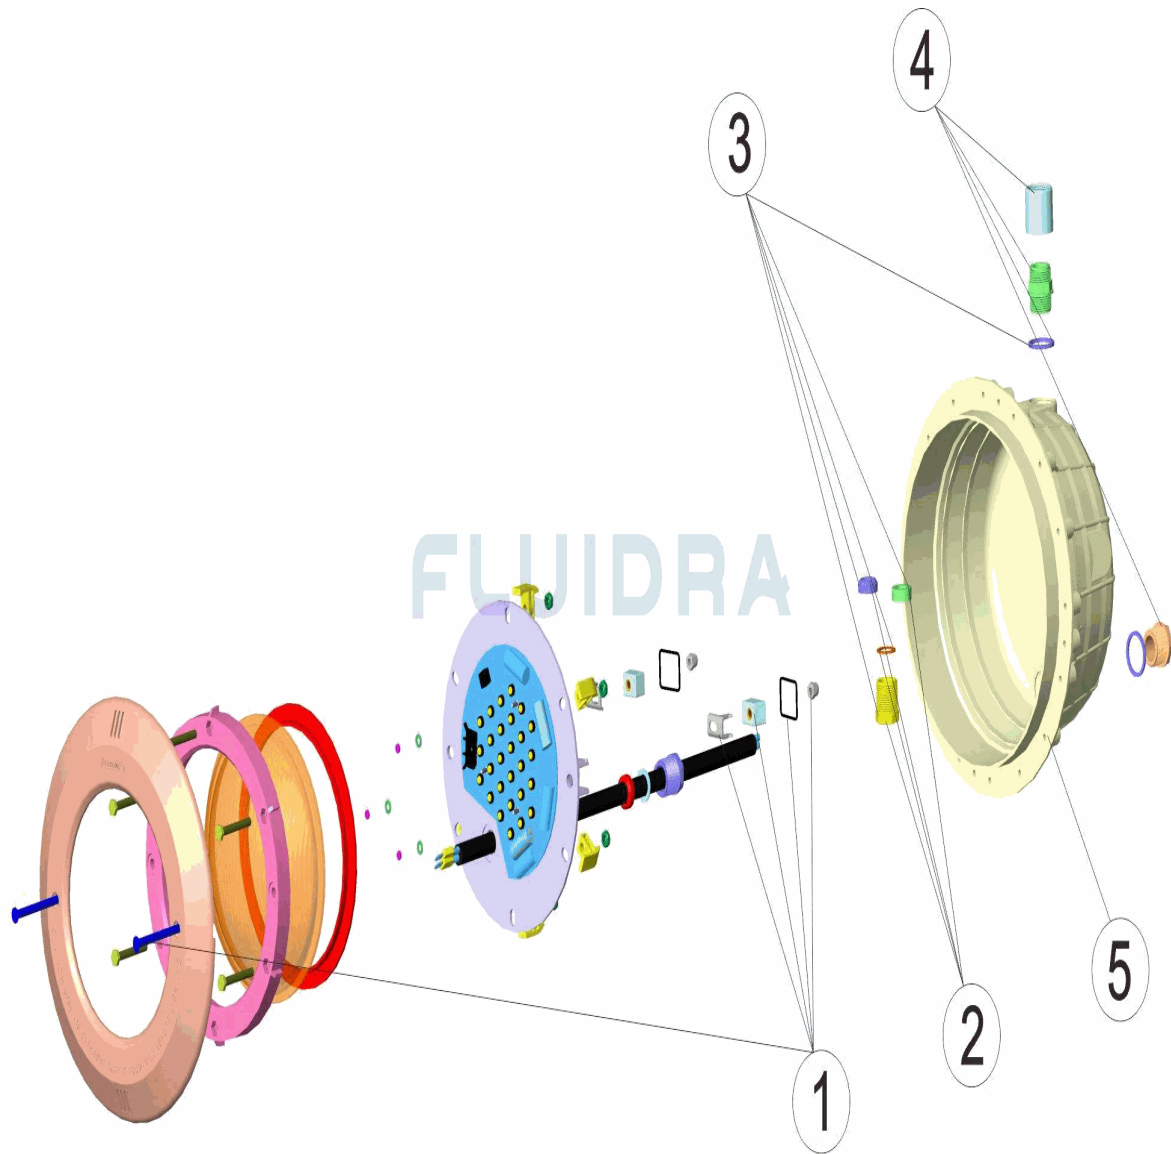

CODE 27820, 27900

DESCRIPTION: LIGHT STD. LEDS/PH/EMB. WHITE

ENGLISH

POS	CODE	DESCRIPTION	QUANTITY	POS	CODE	DESCRIPTION	QUANTITY
1	4403015002	FIXING SET UNDERWATER LIGHT JELLY S'		4	* 4403010313	BODY PACKING GLAND M-25	
2	* 4403010312	PACKING GLAND M-25		4	* 4403010310	BODY PACKING GLAND	
3	* 4403011810	SOCKET ADAPTOR M-25 PG16		5	* 07838R0006	FLOODLAMP HOUSING	
3	* 4403010308	PACKING GLAND					

CODE **27820, 27900**

DESCRIPTION: **LIGHT STD. LEDS/PH/EMB. WHITE**

OBSERVATIONS

POS	CODE	OBSERVATIONS
2	* 4403010312	FOR: 27820
3	* 4403011810	FOR: 27820
3	* 4403010308	FOR: 27820 ANTIGUO
4	* 4403010313	FOR: 27820
4	* 4403010310	FOR: 27820 ANTIGUO
5	* 07838R0006	FOR: 27820

CODICE 27820, 27900

DESCRIZIONE: PROIETTORE STANDARD LEDS/PH/PLACCA BIANCA

ITALIANO

POS	CODICE	DESCRIZIONE	QUANTITA'	POS	CODICE	DESCRIZIONE	QUANTITA'
1	4403015002	KIT FISSAGGIO PROIETTORE JELLY STD. /		4	* 4403010313	PRESSACAVI CORPO M-25	
2	* 4403010312	PRESSACAVI M-25		4	* 4403010310	PRESSACAVI CORPO	
3	* 4403011810	MANICOTTO CONVERSIONE M-25 PG16		5	* 07838R0006	NICCHIA PROIETTORE	
3	* 4403010308	PRESSACAVI					

CODE 27820, 27900

BESCHREIBUNG: UWS STD. LEDS/PH/EMB. WEISS

DEUTSCH

POS	CODE	BESCHREIBUNG	MENGE	POS	CODE	BESCHREIBUNG	MENGE
1	4403015002	FIXIERSET UWS JELLY STD. A2		4	* 4403010313	QUETSCHVERSCHRAUBUNG GEHÄUSE UV	
2	* 4403010312	QUETSCHVERSCHRAUBUNG LAMPE UWS		4	* 4403010310	QUETSCHVERSCHRAUBUNG GEHÄUSE UV	
3	* 4403011810	NIPPEL M-25 PG16		5	* 07838R0006	EINBAUTOPF UWS	
3	* 4403010308	QUETSCHVERSCHRAUBUNG LAMPE UWS					