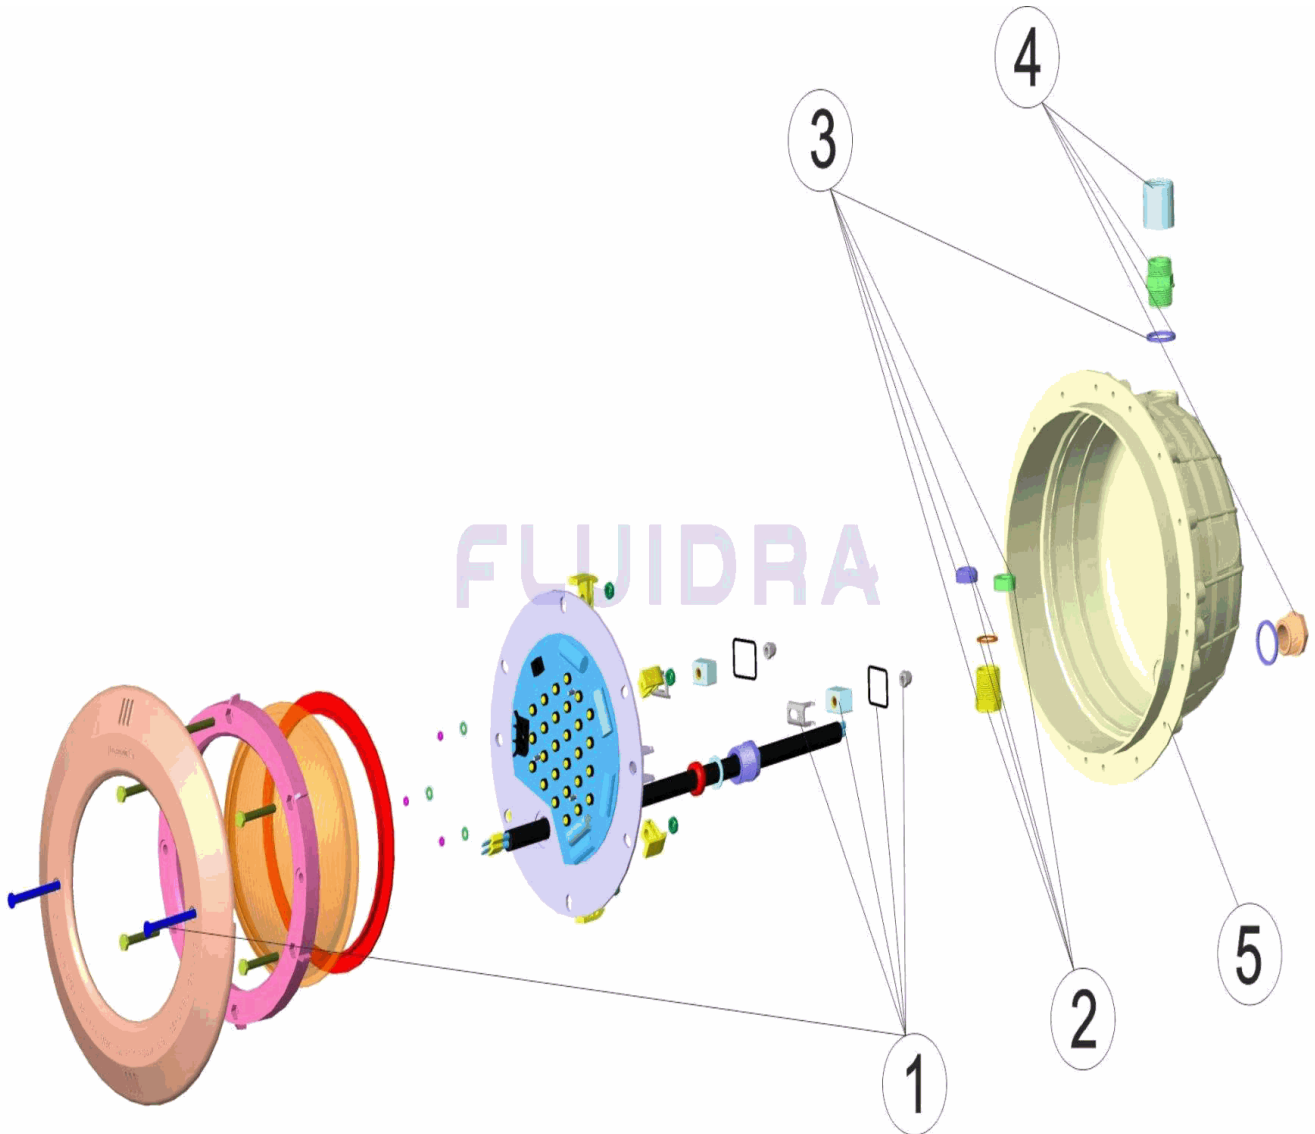

CODE 27820, 27900

BESCHREIBUNG: UWS STD. LEDS/PH/EMB. WEISS

DEUTSCH

POS	CODE	BESCHREIBUNG	MENGE	POS	CODE	BESCHREIBUNG	MENGE
1	4403015002	FIXIERSET UWS JELLY STD. A2		4	* 4403010313	QUETSCHVERSCHRAUBUNG GEHÄUSE U	
2	* 4403010312	QUETSCHVERSCHRAUBUNG LAMPE UWS M		4	* 4403010310	QUETSCHVERSCHRAUBUNG GEHÄUSE U	
3	* 4403011810	NIPPEL M-25 PG16		5	* 07838R0006	EINBAUTOPF UWS	
3	* 4403010308	QUETSCHVERSCHRAUBUNG LAMPE UWS