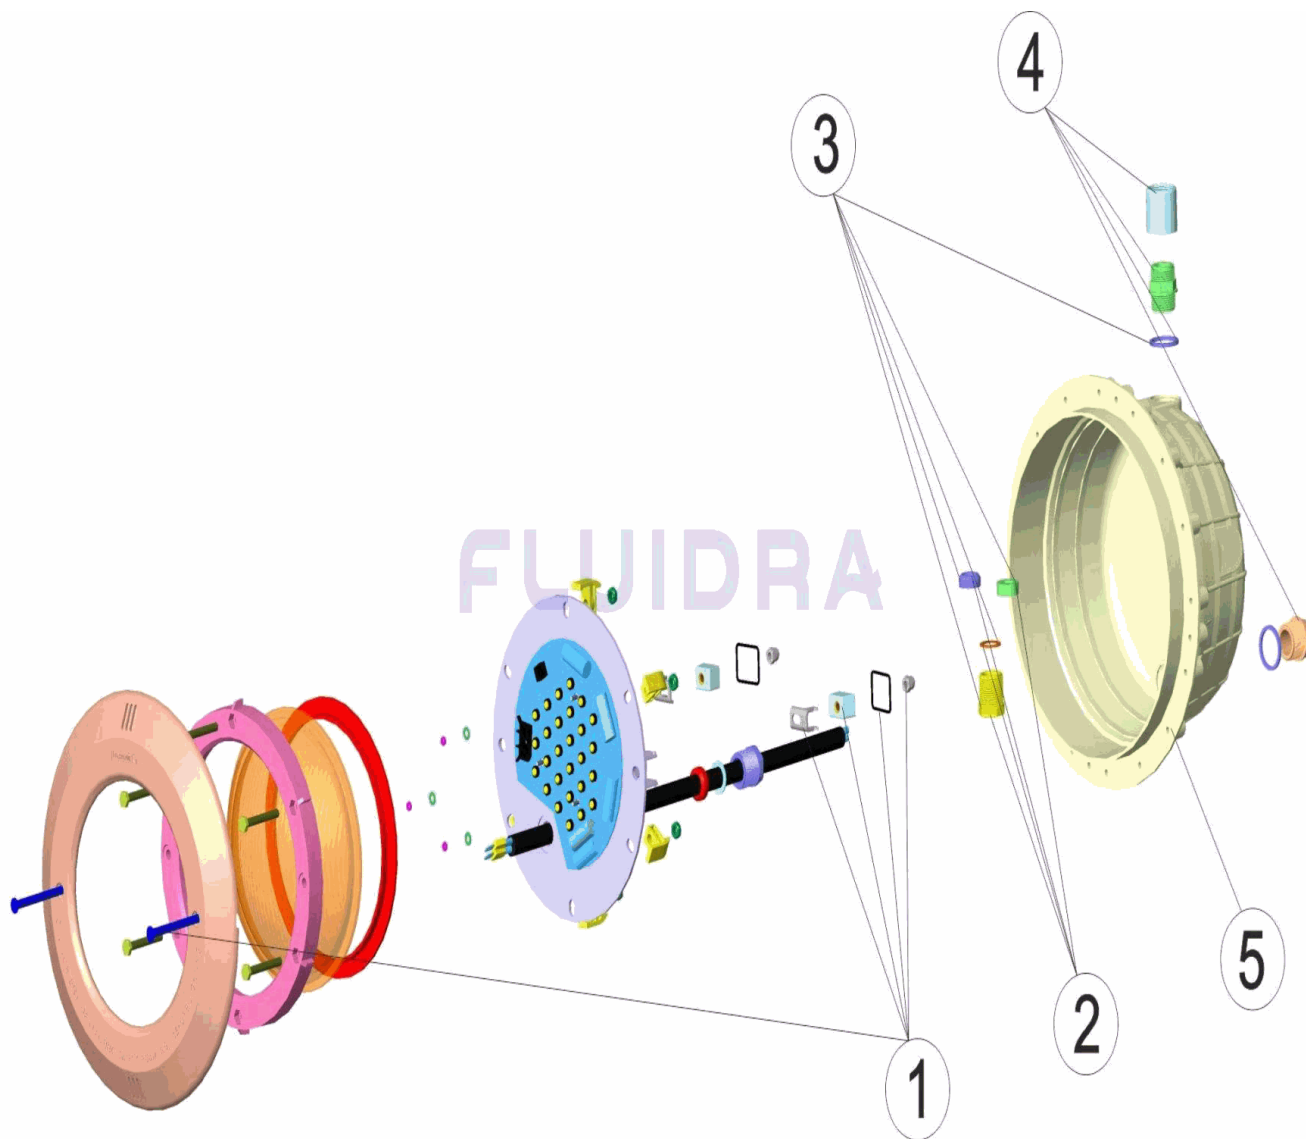

CODIGO 27820, 27900

DESCRIPCION: PROYECTOR STD. LEDS/PH/EMB. BLAMCO

**ESPAÑOL**

POS	CODIGO	DESCRIPCION	CANTIDAD	POS	CODIGO	DESCRIPCION	CANTIDAD
1	4403015002	CJTO. FIJACION PROYECTOR JELLY STD. A:		4	* 4403010313	PRENSAESTOPAS CUERPO PROYECTOR	
2	* 4403010312	PRENSAESTOPAS FOCO PROYECTOR M-25		4	* 4403010310	PRENSAESTOPAS CUERPO PROYECTOR	
3	* 4403011810	MANGUITO CONVERTIDOR M-25 PG16		5	* 07838R0006	NICHO PROYECTOR	
3	* 4403010308	PRENSAESTOPAS FOCO PROYECTOR					

CODIGO **27820, 27900**

DESCRIPCION: **PROYECTOR STD. LEDS/PH/EMB. BLAMCO**

CODE 27820, 27900

DESCRIPTION: PROJECTEUR STD. LEDS/PH/ENJ. BLANC

**FRANCAIS**

POS	CODE	DESCRIPTION	QUANTITE	POS	CODE	DESCRIPTION	QUANTITE
1	4403015002	ENSEMBLE FIXATION PROJECTEUR JELLY €		4	* 4403010313	CORPS PRESSE ETOUPE M-25	
2	* 4403010312	PRESSE ETOUPE PROJECTEUR M-25		4	* 4403010310	CORPS PRESSE ETOUPE	
3	* 4403011810	MANCHE CONVERTISSEUR M-25 PG16		5	* 07838R0006	NICHE PROJECTEUR	
3	* 4403010308	PRESSE ETOUPE PROJECTEUR					

CODE 27820, 27900

DESCRIPTION: LIGHT STD. LEDS/PH/EMB. WHITE

**ENGLISH**

POS	CODE	DESCRIPTION	QUANTITY	POS	CODE	DESCRIPTION	QUANTITY
1	4403015002	FIXING SET UNDERWATER LIGHT JELLY STI		4	* 4403010313	BODY PACKING GLAND M-25	
2	* 4403010312	PACKING GLAND M-25		4	* 4403010310	BODY PACKING GLAND	
3	* 4403011810	SOCKET ADAPTOR M-25 PG16		5	* 07838R0006	FLOODLAMP HOUSING	
3	* 4403010308	PACKING GLAND					