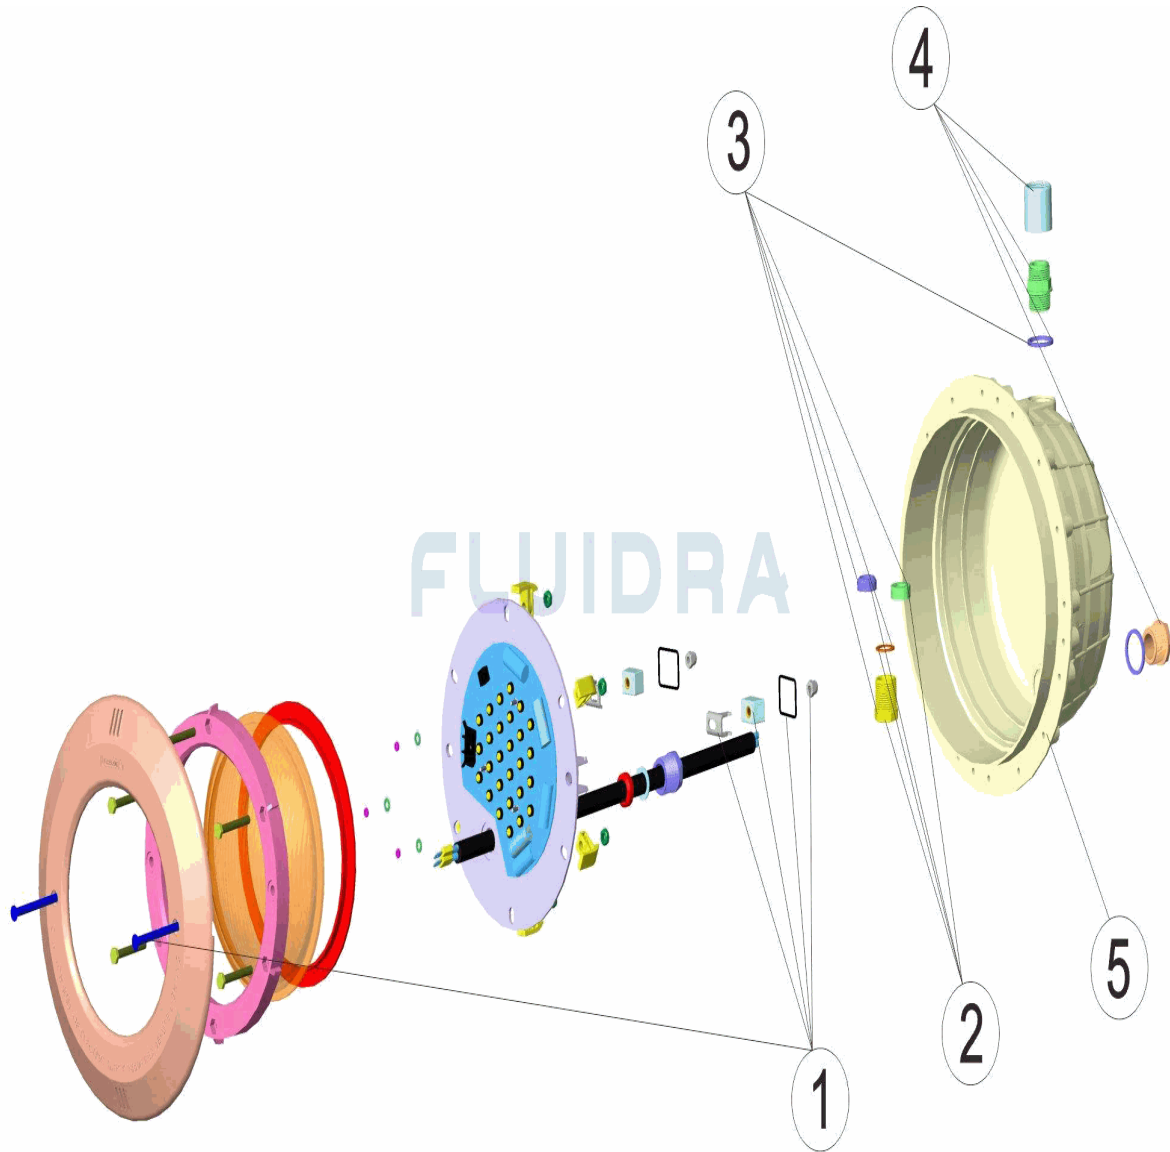

CODICE 27820, 27900

DESCRIZIONE: PROIETTORE STANDARD LEDS/PH/PLACCA BIANCA

OSSERVAZIONI

POS	CODICE	OSSERVAZIONI
2	* 4403010312	PER: 27820
3	* 4403011810	PER: 27820
3	* 4403010308	PER: 27820 ANTIGUO
4	* 4403010313	PER: 27820
4	* 4403010310	PER: 27820 ANTIGUO
5	* 07838R0006	PER: 27820

CODE 27820, 27900

BESCHREIBUNG: UWS STD. LEDS/PH/EMB. WEISS

DEUTSCH

POS	CODE	BESCHREIBUNG	MENGE	POS	CODE	BESCHREIBUNG	MENGE
1	4403015002	FIXIERSET UWS JELLY STD. A2		4	* 4403010313	QUETSCHVERSCHRAUBUNG GEHÄUSE UV	
2	* 4403010312	QUETSCHVERSCHRAUBUNG LAMPE UWS		4	* 4403010310	QUETSCHVERSCHRAUBUNG GEHÄUSE UV	
3	* 4403011810	NIPPEL M-25 PG16		5	* 07838R0006	EINBAUTOPF UWS	
3	* 4403010308	QUETSCHVERSCHRAUBUNG LAMPE UWS					

CODE **27820, 27900**

BESCHREIBUNG: **UWS STD. LEDS/PH/EMB. WEISS**

HINWEISE

POS	CODE	HINWEISE
2	* 4403010312	FÜR: 27820
3	* 4403011810	FÜR: 27820
3	* 4403010308	FÜR: 27820 ANTIGUO
4	* 4403010313	FÜR: 27820
4	* 4403010310	FÜR: 27820 ANTIGUO
5	* 07838R0006	FÜR: 27820