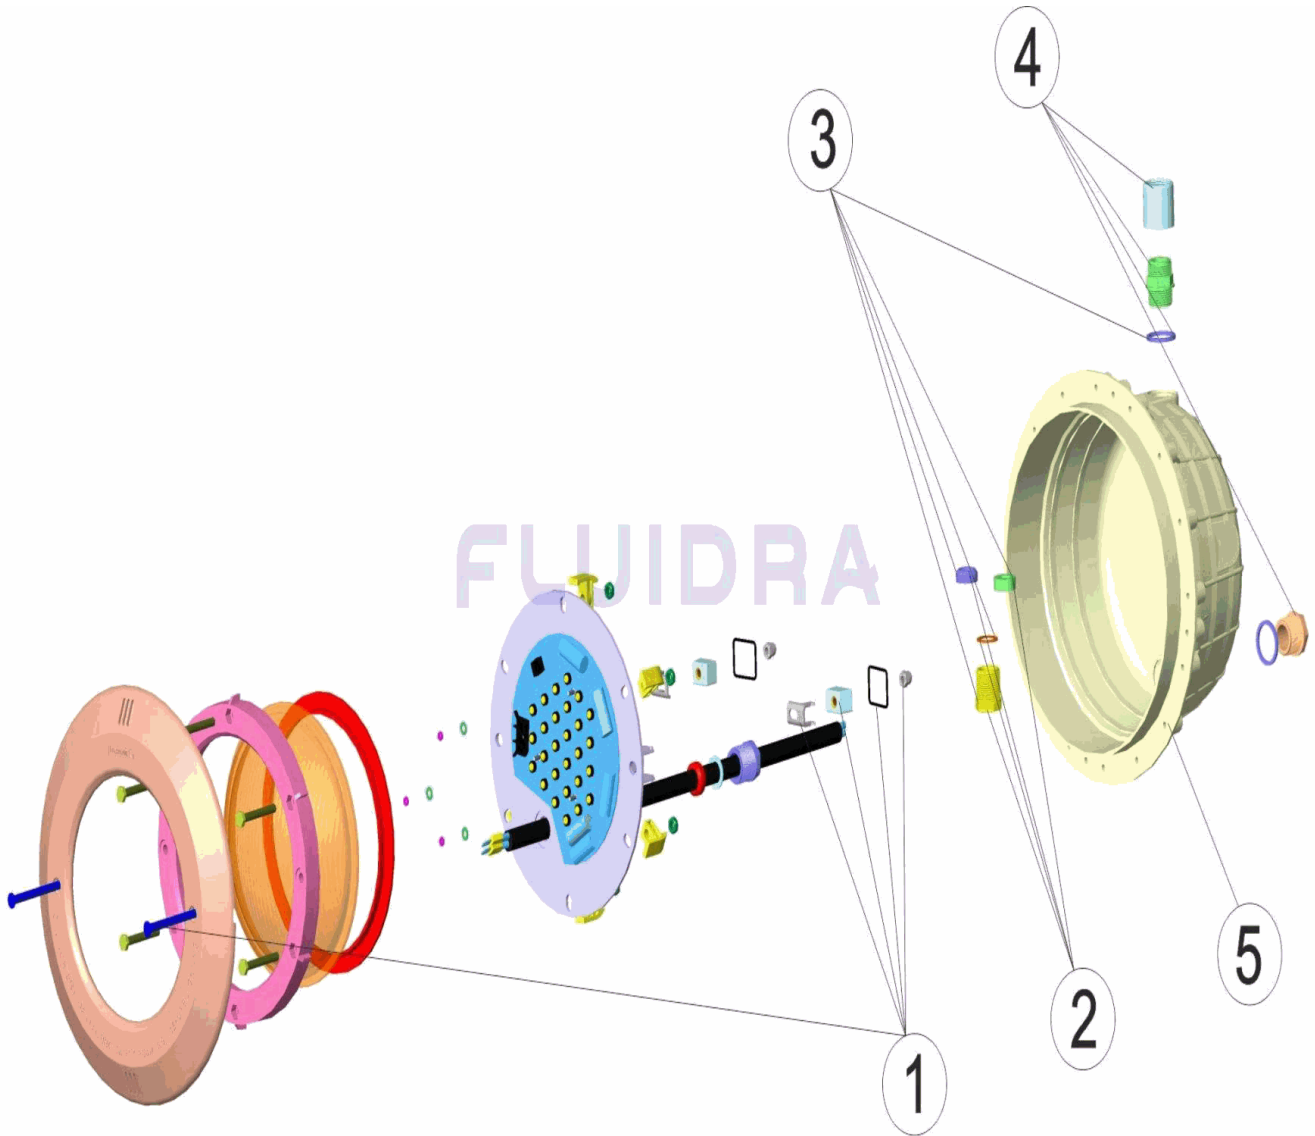

CODE **27820, 27900**

DESCRIPTION: **PROJECTEUR STD. LEDS/PH/ENJ. BLANC**

**OBSERVATIONS**

POS	CODE	OBSERVATIONS
2	4403010312	POUR: 27820
3	4403011810	POUR: 27820
3	4403010308	POUR: 27820 ANTIGUO
4	4403010313	POUR: 27820
4	4403010310	POUR: 27820 ANTIGUO
5	07838R0006	POUR: 27820

CODE 27820, 27900

DESCRIPTION: LIGHT STD. LEDS/PH/EMB. WHITE

**ENGLISH**

POS	CODE	DESCRIPTION	QUANTITY	POS	CODE	DESCRIPTION	QUANTITY
1	4403015002	FIXING SET UNDERWATER LIGHT JELLY STI		4	* 4403010313	BODY PACKING GLAND M-25	
2	* 4403010312	PACKING GLAND M-25		4	* 4403010310	BODY PACKING GLAND	
3	* 4403011810	SOCKET ADAPTOR M-25 PG16		5	* 07838R0006	FLOODLAMP HOUSING	
3	* 4403010308	PACKING GLAND					