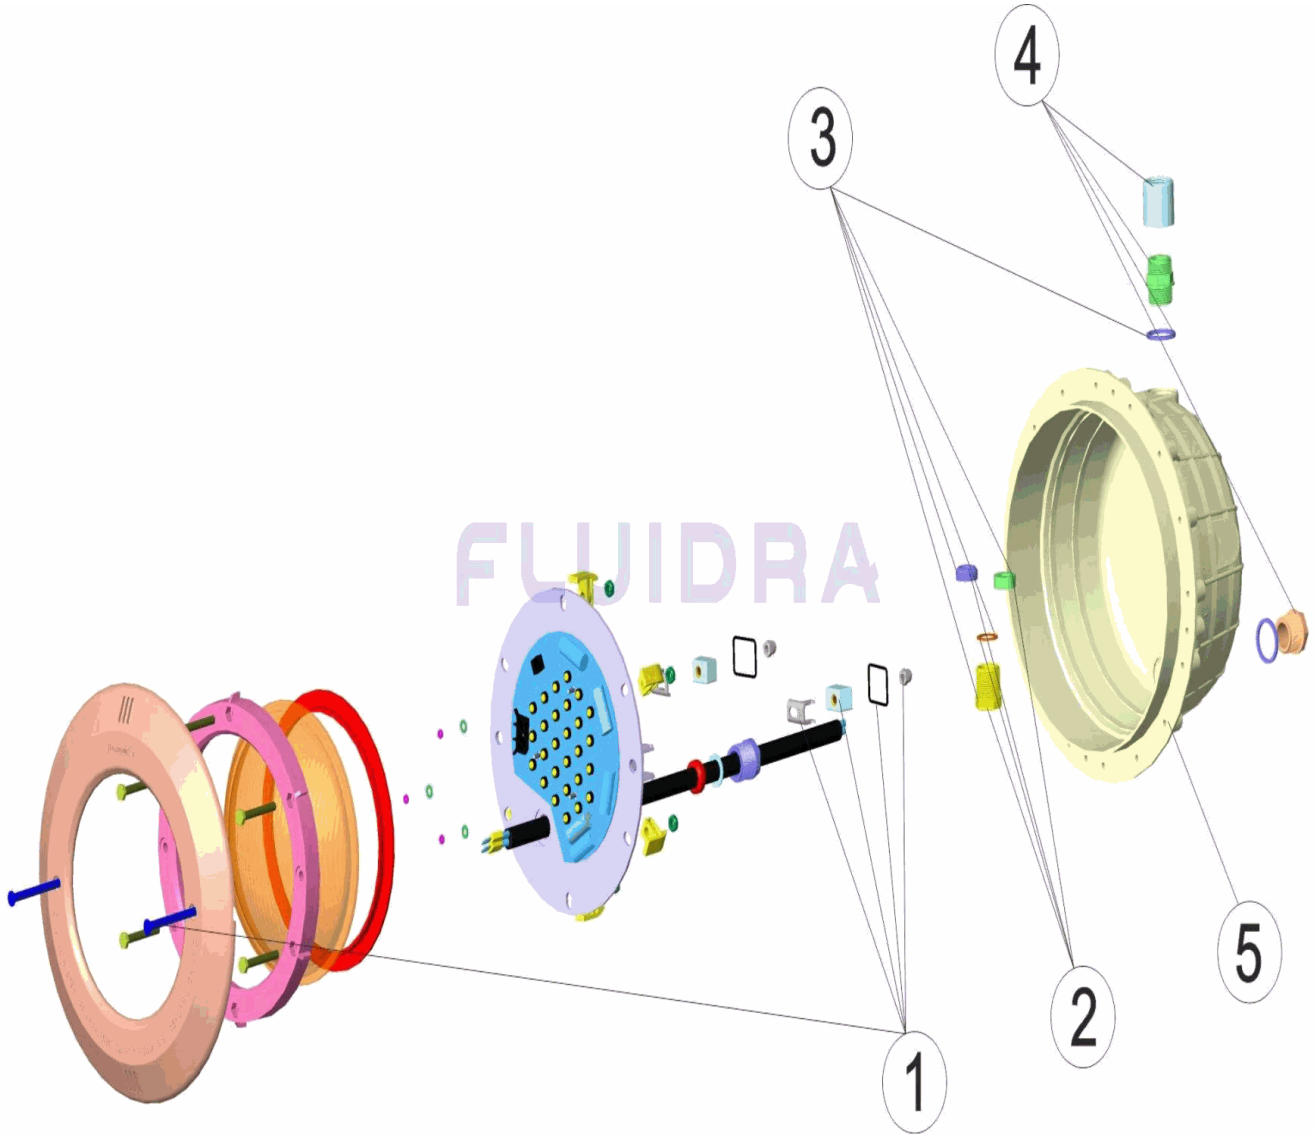

CODIGO 27820, 27900

DESCRIPCION: PROYECTOR STD. LEDS/PH/EMB. BLAMCO

**ESPAÑOL**

POS	CODIGO	DESCRIPCION	CANTIDAD	POS	CODIGO	DESCRIPCION	CANTIDAD
1	4403015002	CJTO. FIJACION PROYECTOR JELLY STD. A:		4	* 4403010313	PRENSAESTOPAS CUERPO PROYECTOR	
2	* 4403010312	PRENSAESTOPAS FOCO PROYECTOR M-25		4	* 4403010310	PRENSAESTOPAS CUERPO PROYECTOR	
3	* 4403011810	MANGUITO CONVERTIDOR M-25 PG16		5	* 07838R0006	NICHO PROYECTOR	
3	* 4403010308	PRENSAESTOPAS FOCO PROYECTOR					

CODIGO **27820, 27900**

DESCRIPCION: **PROYECTOR STD. LEDS/PH/EMB. BLAMCO**