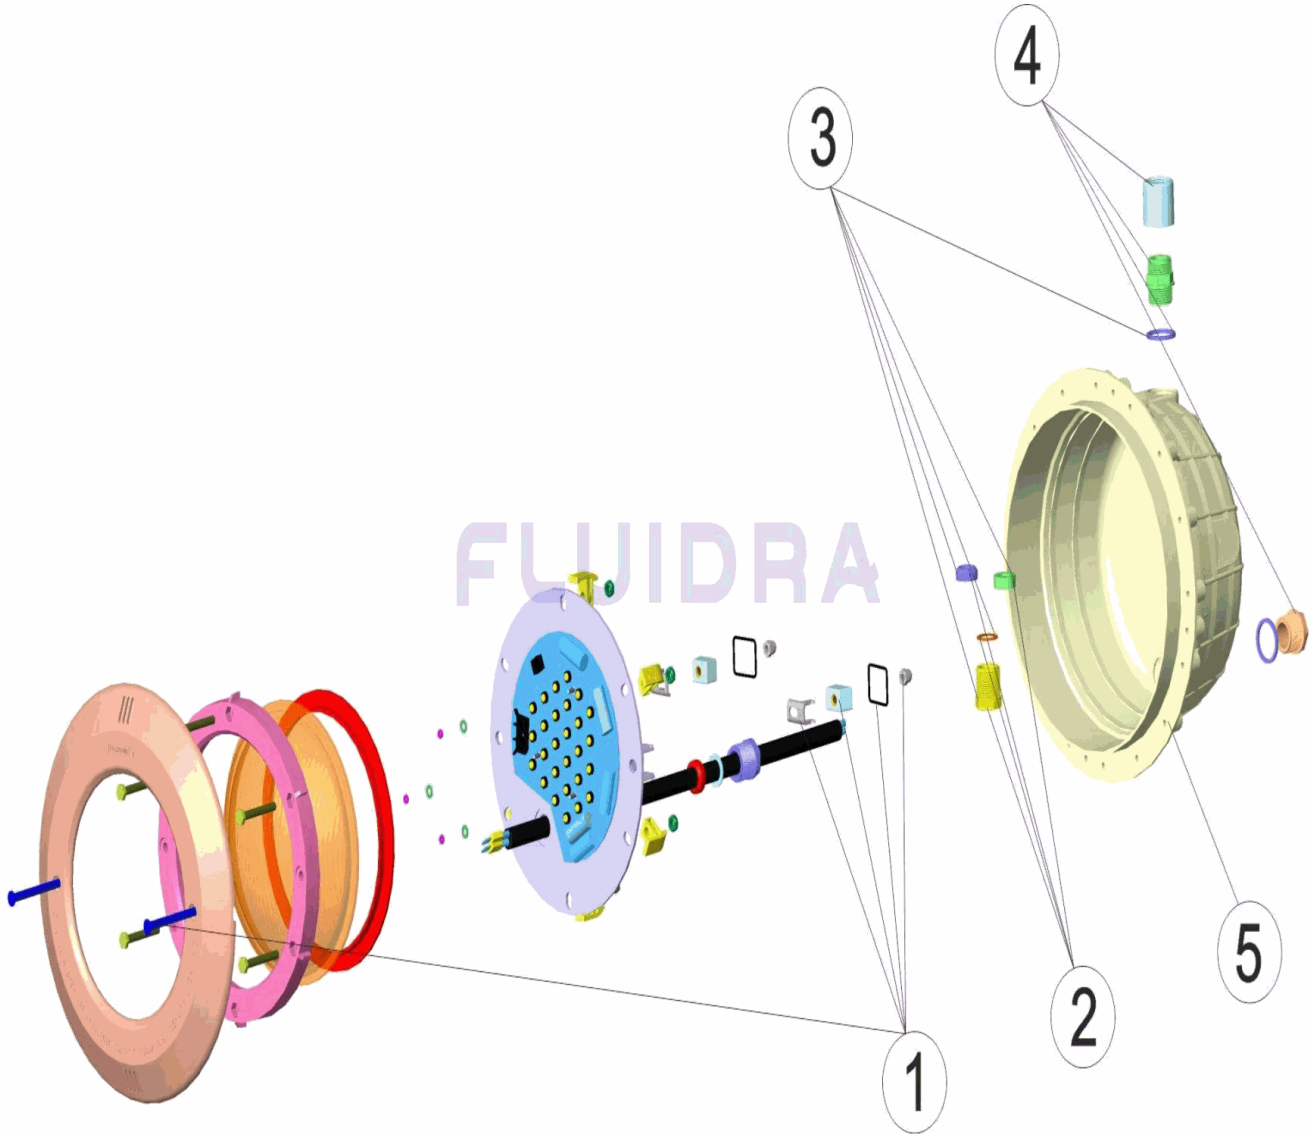

CODIGO 27820, 27900

DESCRIÇÃO: PROJECTOR STD. LEDS/PH/P. DEC. BRANCO

PORTUGUES

POS	CODIGO	DESCRIÇÃO	QUANTIDADE	POS	CODIGO	DESCRIÇÃO	QUANTIDADE
1	4403015002	CONJUNTO FIXAÇÃO PROJECTOR JELLY ST		4	* 4403010313	BUCIN CORPO M-25	
2	* 4403010312	BUCIN FOCO M-25		4	* 4403010310	BUCIN CORPO	
3	* 4403011810	MANGUITO CONVERSOR M-25 PG16		5	* 07838R0006	NICHO PROJECTOR	
3	* 4403010308	BUCIN FOCO