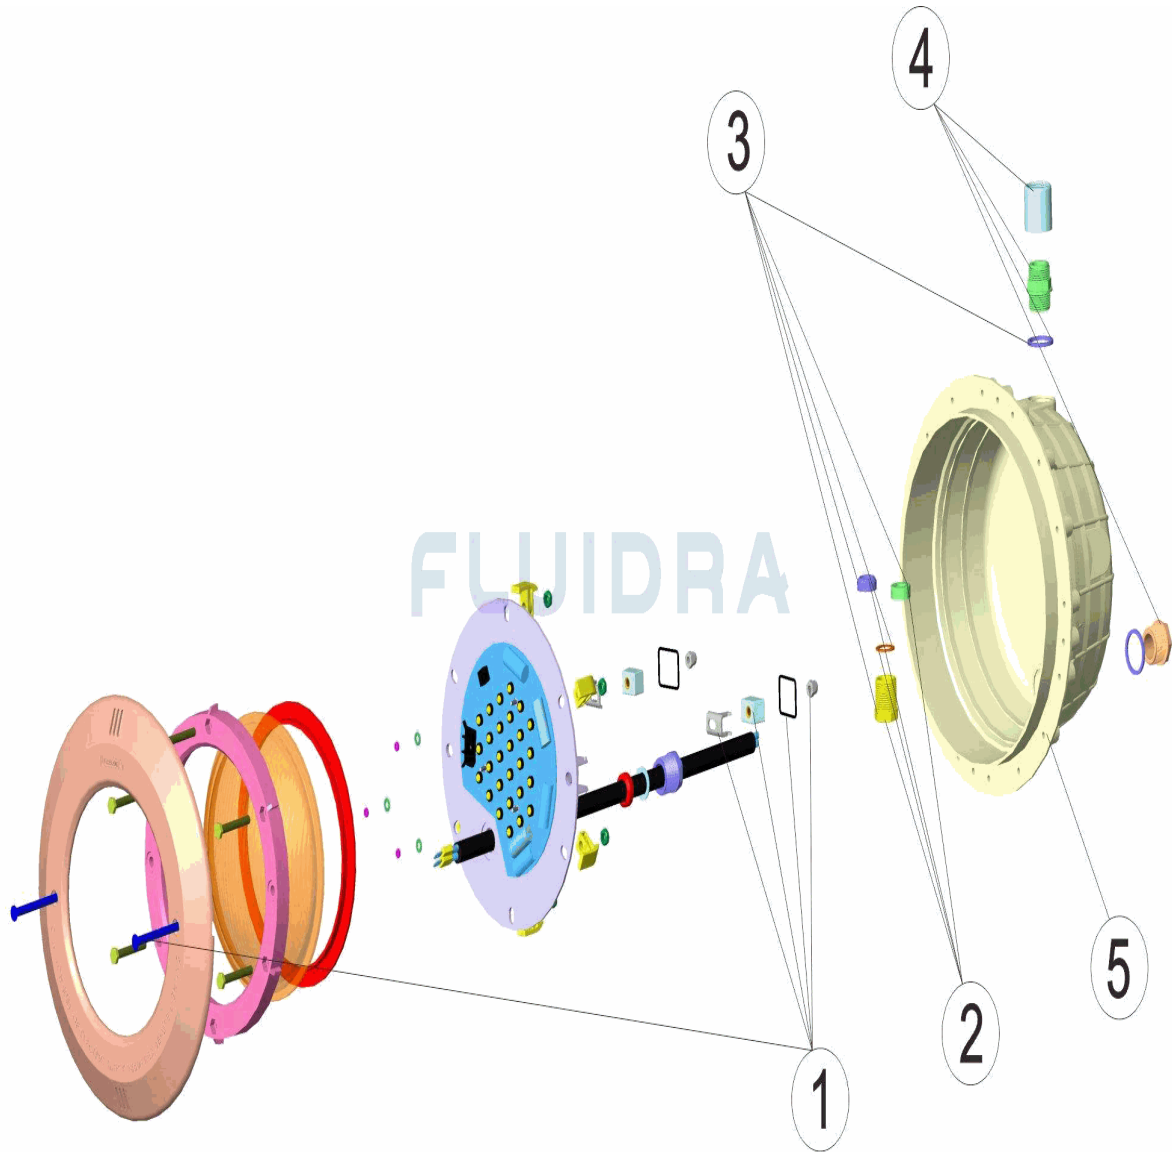

CODIGO 27820, 27900

DESCRIPCION: PROYECTOR STD. LEDS/PH/EMB. BLAMCO

ESPAÑOL

POS	CODIGO	DESCRIPCION	CANTIDAD	POS	CODIGO	DESCRIPCION	CANTIDAD
1	4403015002	CJTO. FIJACION PROYECTOR JELLY STD...		4	* 4403010313	PRENSAESTOPAS CUERPO PROYECTOR I	
2	* 4403010312	PRENSAESTOPAS FOCO PROYECTOR M-2		4	* 4403010310	PRENSAESTOPAS CUERPO PROYECTOR	
3	* 4403011810	MANGUITO CONVERTIDOR M-25 PG16		5	* 07838R0006	NICHO PROYECTOR	
3	* 4403010308	PRENSAESTOPAS FOCO PROYECTOR					

CODIGO 27820, 27900

DESCRIPCION: PROYECTOR STD. LEDS/PH/EMB. BLAMCO

OBSERVACIONES

POS	CODIGO	OBSERVACIONES
2	* 4403010312	PARA: 27820
3	* 4403011810	PARA: 27820
3	* 4403010308	PARA: 27820 ANTIGUO
4	* 4403010313	PARA: 27820
4	* 4403010310	PARA: 27820 ANTIGUO
5	* 07838R0006	PARA: 27820

CODE 27820, 27900

DESCRIPTION: PROJECTEUR STD. LEDS/PH/ENJ. BLANC

FRANCAIS

POS	CODE	DESCRIPTION	QUANTITE	POS	CODE	DESCRIPTION	QUANTITE
1	4403015002	ENSEMBLE FIXATION PROJECTEUR JELLY		4	* 4403010313	CORPS PRESSE ETOUPE M-25	
2	* 4403010312	PRESSE ETOUPE PROJECTEUR M-25		4	* 4403010310	CORPS PRESSE ETOUPE	
3	* 4403011810	MANCHE CONVERTISSEUR M-25 PG16		5	* 07838R0006	NICHE PROJECTEUR	
3	* 4403010308	PRESSE ETOUPE PROJECTEUR					

CODE 27820, 27900

DESCRIPTION: LIGHT STD. LEDS/PH/EMB. WHITE

ENGLISH

POS	CODE	DESCRIPTION	QUANTITY	POS	CODE	DESCRIPTION	QUANTITY
1	4403015002	FIXING SET UNDERWATER LIGHT JELLY S'		4	* 4403010313	BODY PACKING GLAND M-25	
2	* 4403010312	PACKING GLAND M-25		4	* 4403010310	BODY PACKING GLAND	
3	* 4403011810	SOCKET ADAPTOR M-25 PG16		5	* 07838R0006	FLOODLAMP HOUSING	
3	* 4403010308	PACKING GLAND					