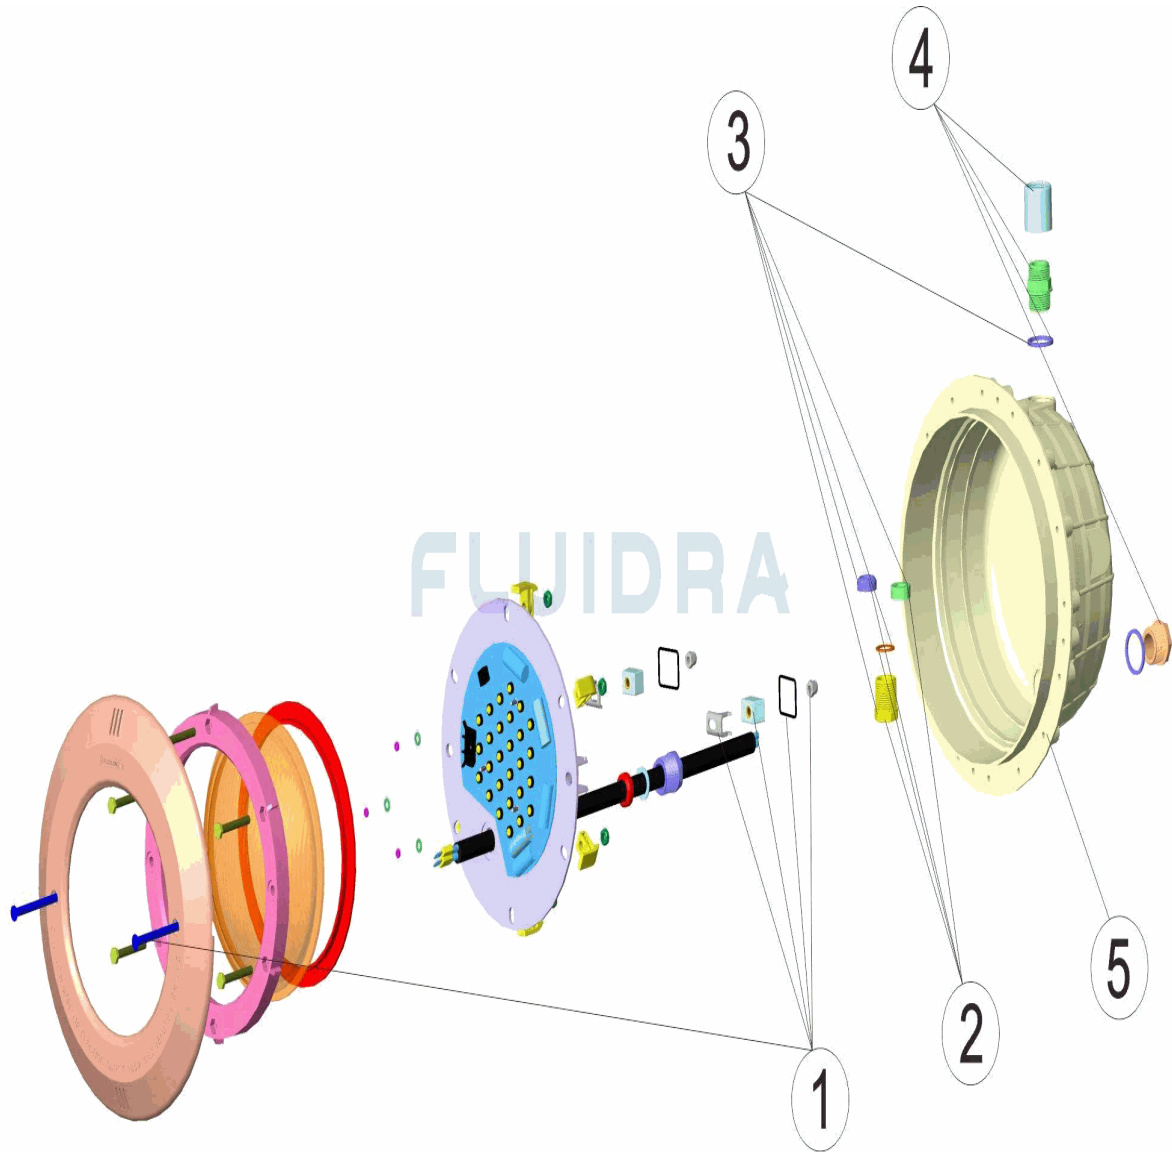

CODE **27820, 27900**

DESCRIPTION: **PROJECTEUR STD. LEDS/PH/ENJ. BLANC**

OBSERVATIONS

POS	CODE	OBSERVATIONS
2	* 4403010312	POUR: 27820
3	* 4403011810	POUR: 27820
3	* 4403010308	POUR: 27820 ANTIGUO
4	* 4403010313	POUR: 27820
4	* 4403010310	POUR: 27820 ANTIGUO
5	* 07838R0006	POUR: 27820

CODE 27820, 27900

DESCRIPTION: LIGHT STD. LEDS/PH/EMB. WHITE

ENGLISH

POS	CODE	DESCRIPTION	QUANTITY	POS	CODE	DESCRIPTION	QUANTITY
1	4403015002	FIXING SET UNDERWATER LIGHT JELLY S'		4	* 4403010313	BODY PACKING GLAND M-25	
2	* 4403010312	PACKING GLAND M-25		4	* 4403010310	BODY PACKING GLAND	
3	* 4403011810	SOCKET ADAPTOR M-25 PG16		5	* 07838R0006	FLOODLAMP HOUSING	
3	* 4403010308	PACKING GLAND					

CODE **27820, 27900**

DESCRIPTION: **LIGHT STD. LEDS/PH/EMB. WHITE**

OBSERVATIONS

POS	CODE	OBSERVATIONS
2	* 4403010312	FOR: 27820
3	* 4403011810	FOR: 27820
3	* 4403010308	FOR: 27820 ANTIGUO
4	* 4403010313	FOR: 27820
4	* 4403010310	FOR: 27820 ANTIGUO
5	* 07838R0006	FOR: 27820