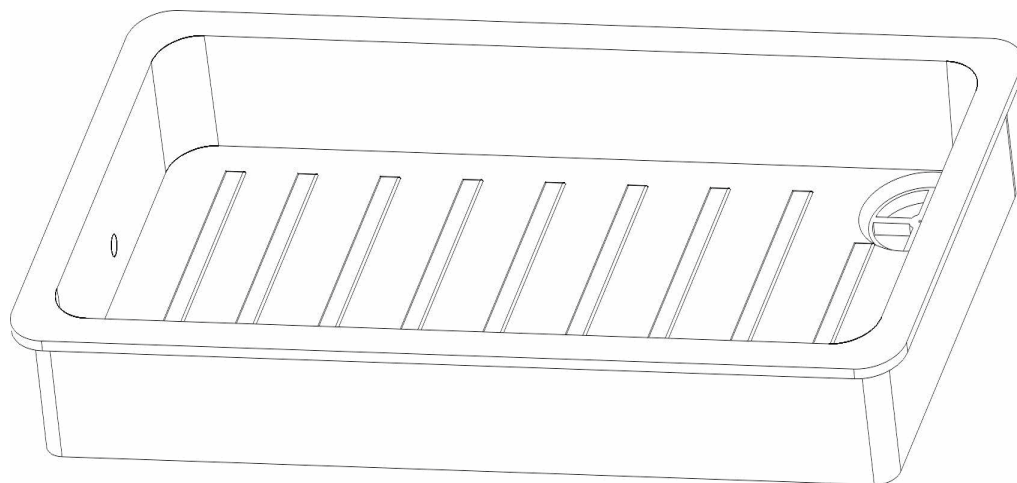

CODICE **21255**

DESCRIZIONE: **LAVAPIEDI**

FLUIDRA

**ITALIANO**

POS	CODICE	DESCRIZIONE	QUANTITA'	POS	CODICE	DESCRIZIONE	QUANTITA'
1	4401045001	SIFONE LAVAPIEDI					

CODE **21255**

BESCHREIBUNG: **FUSSDUSCHE**

FLUIDRA

**DEUTSCH**

POS	CODE	BESCHREIBUNG	MENGE	POS	CODE	BESCHREIBUNG	MENGE
1	4401045001	SIFON FUSSDUSCHE					

CODIGO **21255**

DESCRIÇÃO: **LAVA-PÉS**

FLUIDRA

**PORTUGUES**

POS	CODIGO	DESCRIÇÃO	JANTIDADE	POS	CODIGO	DESCRIÇÃO	JANTIDADE
1	4401045001	SIFÃO CHUVEIRO					