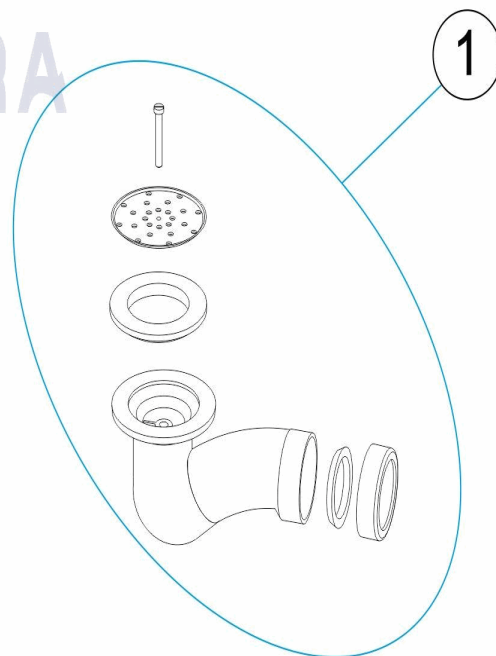

CODIGO **21255**

DESCRIPCION: **LAVAPIES**

FLUIDRA

**ESPAÑOL**

POS	CODIGO	DESCRIPCION	CANTIDAD	POS	CODIGO	DESCRIPCION	CANTIDAD
1	4401045001	SIFON LAVAPIES					

CODE **21255**

DESCRIPTION: **LAVE-PIEDS**

FLUIDRA

**FRANCAIS**

POS	CODE	DESCRIPTION	QUANTITE	POS	CODE	DESCRIPTION	QUANTITE
1	4401045001	SYPHON PEDILUVE					

CODE **21255**  
DESCRIPTION: **FOOT-WASH**

FLUIDRA

**ENGLISH**

POS	CODE	DESCRIPTION	QUANTITY	POS	CODE	DESCRIPTION	QUANTITY
1	4401045001	FOOTWASH SIPHON					

CODICE **21255**

DESCRIZIONE: **LAVAPIEDI**

FLUIDRA

**ITALIANO**

POS	CODICE	DESCRIZIONE	QUANTITA'	POS	CODICE	DESCRIZIONE	QUANTITA'
1	4401045001	SIFONE LAVAPIEDI					

CODE **21255**

BESCHREIBUNG: **FUSSDUSCHE**

FLUIDRA

**DEUTSCH**

POS	CODE	BESCHREIBUNG	MENGE	POS	CODE	BESCHREIBUNG	MENGE
1	4401045001	SIFON FUSSDUSCHE					

CODIGO **21255**

DESCRIÇÃO: **LAVA-PÉS**

FLUIDRA

**PORTUGUES**

POS	CODIGO	DESCRIÇÃO	JANTIDADE	POS	CODIGO	DESCRIÇÃO	JANTIDADE
1	4401045001	SIFÃO CHUVEIRO					