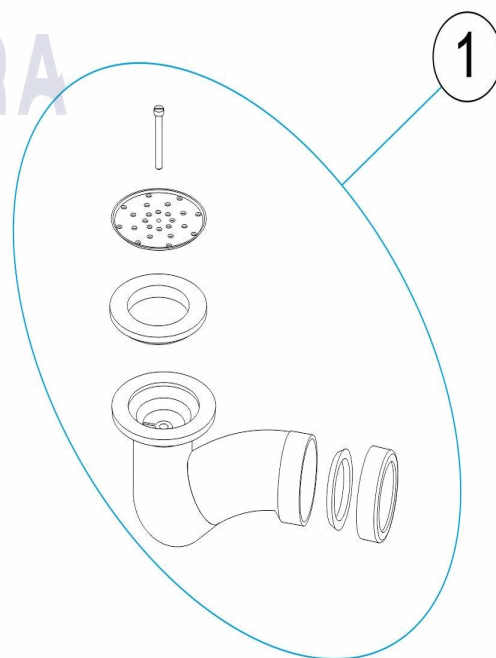

CODIGO **21255**

DESCRIPCION: **LAVAPIES**

FLUIDRA

**ESPAÑOL**

POS	CODIGO	DESCRIPCION	CANTIDAD	POS	CODIGO	DESCRIPCION	CANTIDAD
1	4401045001	SIFON LAVAPIES					

CODE **21255**

DESCRIPTION: **LAVE-PIEDS**

FLUIDRA

CODICE **21255**

DESCRIZIONE: **LAVAPIEDI**

FLUIDRA

**ITALIANO**

POS	CODICE	DESCRIZIONE	QUANTITA'	POS	CODICE	DESCRIZIONE	QUANTITA'
1	4401045001	SIFONE LAVAPIEDI					

CODE **21255**

BESCHREIBUNG: **FUSSDUSCHE**

FLUIDRA

**DEUTSCH**

POS	CODE	BESCHREIBUNG	MENGE	POS	CODE	BESCHREIBUNG	MENGE
1	4401045001	SIFON FUSSDUSCHE					

CODIGO **21255**

DESCRIÇÃO: **LAVA-PÉS**

FLUIDRA

**PORTUGUES**

POS	CODIGO	DESCRIÇÃO	JANTIDADE	POS	CODIGO	DESCRIÇÃO	JANTIDADE
1	4401045001	SIFÃO CHUVEIRO					