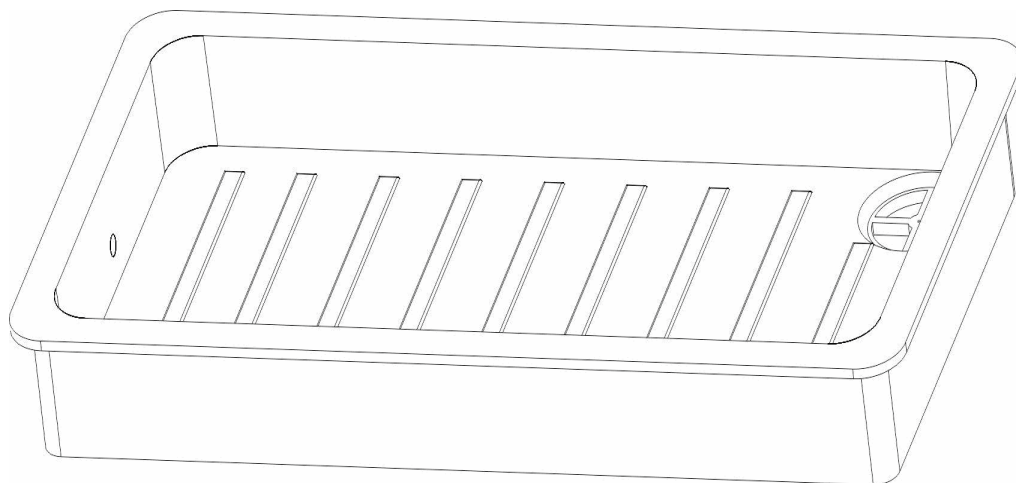

CODIGO **21255**

DESCRIPCION: **LAVAPIES**

FLUIDRA

**ESPAÑOL**

POS	CODIGO	DESCRIPCION	CANTIDAD	POS	CODIGO	DESCRIPCION	CANTIDAD
1	4401045001	SIFON LAVAPIES					

CODE **21255**

DESCRIPTION: **LAVE-PIEDS**

FLUIDRA

**FRANCAIS**

POS	CODE	DESCRIPTION	QUANTITE	POS	CODE	DESCRIPTION	QUANTITE
1	4401045001	SYPHON PEDILUVE					

CODE **21255**  
DESCRIPTION: **FOOT-WASH**

FLUIDRA

**ENGLISH**

POS	CODE	DESCRIPTION	QUANTITY	POS	CODE	DESCRIPTION	QUANTITY
1	4401045001	FOOTWASH SIPHON					

CODICE **21255**

DESCRIZIONE: **LAVAPIEDI**

FLUIDRA

**ITALIANO**

POS	CODICE	DESCRIZIONE	QUANTITA'	POS	CODICE	DESCRIZIONE	QUANTITA'
1	4401045001	SIFONE LAVAPIEDI					

CODE **21255**

BESCHREIBUNG: **FUSSDUSCHE**