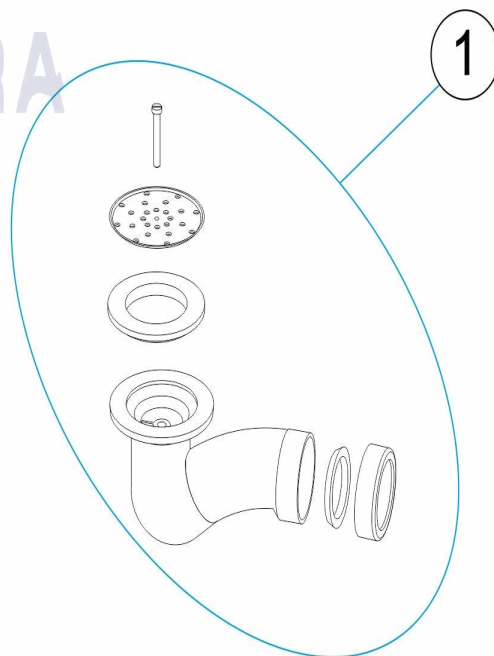

CODIGO **21255**

DESCRIPCION: **LAVAPIES**

FLUIDRA

**ESPAÑOL**

POS	CODIGO	DESCRIPCION	CANTIDAD	POS	CODIGO	DESCRIPCION	CANTIDAD
1	4401045001	SIFON LAVAPIES					

CODE **21255**

DESCRIPTION: **LAVE-PIEDS**

FLUIDRA

**FRANCAIS**

POS	CODE	DESCRIPTION	QUANTITE	POS	CODE	DESCRIPTION	QUANTITE
1	4401045001	SYPHON PEDILUVE					

CODE **21255**  
DESCRIPTION: **FOOT-WASH**

FLUIDRA

**ENGLISH**

POS	CODE	DESCRIPTION	QUANTITY	POS	CODE	DESCRIPTION	QUANTITY
1	4401045001	FOOTWASH SIPHON					

CODICE **21255**

DESCRIZIONE: **LAVAPIEDI**

FLUIDRA

**ITALIANO**

POS	CODICE	DESCRIZIONE	QUANTITA'	POS	CODICE	DESCRIZIONE	QUANTITA'
1	4401045001	SIFONE LAVAPIEDI					

CODE **21255**

BESCHREIBUNG: **FUSSDUSCHE**

FLUIDRA

**DEUTSCH**

POS	CODE	BESCHREIBUNG	MENGE	POS	CODE	BESCHREIBUNG	MENGE
1	4401045001	SIFON FUSSDUSCHE					

CODIGO **21255**

DESCRIÇÃO: **LAVA-PÉS**

FLUIDRA

**PORTUGUES**

POS	CODIGO	DESCRIÇÃO	JANTIDADE	POS	CODIGO	DESCRIÇÃO	JANTIDADE
1	4401045001	SIFÃO CHUVEIRO					