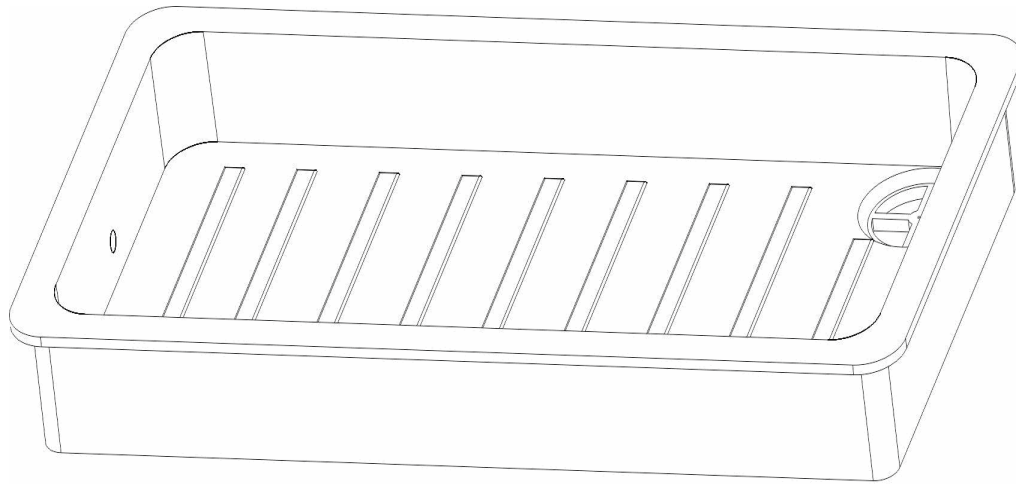

CODIGO **21255**

DESCRIPCION: **LAVAPIES**

FLUIDRA

**ESPAÑOL**

POS	CODIGO	DESCRIPCION	CANTIDAD	POS	CODIGO	DESCRIPCION	CANTIDAD
1	4401045001	SIFON LAVAPIES					

CODE **21255**

DESCRIPTION: **LAVE-PIEDS**

FLUIDRA

**FRANCAIS**

POS	CODE	DESCRIPTION	QUANTITE	POS	CODE	DESCRIPTION	QUANTITE
1	4401045001	SYPHON PEDILUVE					

CODE **21255**  
DESCRIPTION: **FOOT-WASH**

FLUIDRA

**ENGLISH**

POS	CODE	DESCRIPTION	QUANTITY	POS	CODE	DESCRIPTION	QUANTITY
1	4401045001	FOOTWASH SIPHON					

CODICE **21255**

DESCRIZIONE: **LAVAPIEDI**

FLUIDRA

**ITALIANO**

POS	CODICE	DESCRIZIONE	QUANTITA'	POS	CODICE	DESCRIZIONE	QUANTITA'
1	4401045001	SIFONE LAVAPIEDI					

CODE **21255**

BESCHREIBUNG: **FUSSDUSCHE**