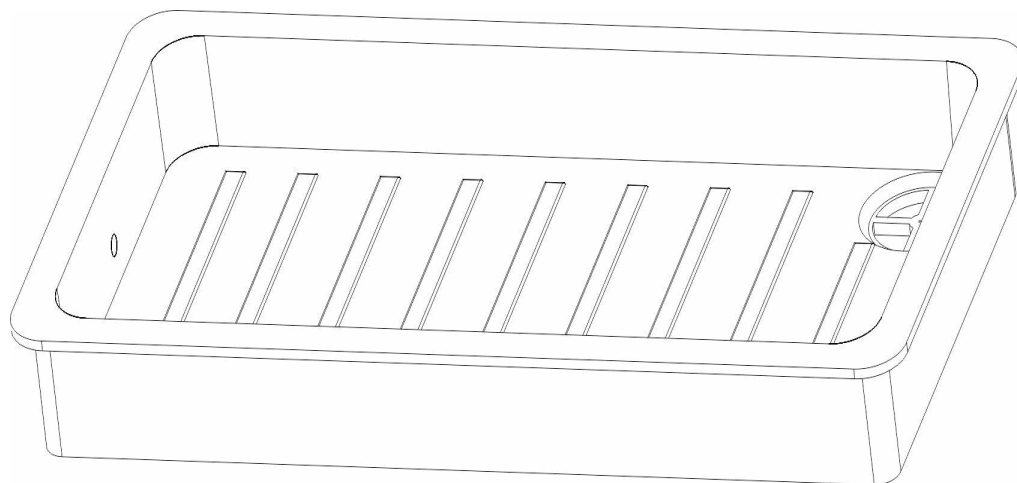

CODIGO **21255**

DESCRIPCION: **LAVAPIES**

FLUIDRA

**ESPAÑOL**

POS	CODIGO	DESCRIPCION	CANTIDAD	POS	CODIGO	DESCRIPCION	CANTIDAD
1	4401045001	SIFON LAVAPIES					

CODE **21255**

DESCRIPTION: **LAVE-PIEDS**

FLUIDRA

**FRANCAIS**

POS	CODE	DESCRIPTION	QUANTITE	POS	CODE	DESCRIPTION	QUANTITE
1	4401045001	SYPHON PEDILUVE					

CODE **21255**  
DESCRIPTION: **FOOT-WASH**

FLUIDRA

**ENGLISH**

POS	CODE	DESCRIPTION	QUANTITY	POS	CODE	DESCRIPTION	QUANTITY
1	4401045001	FOOTWASH SIPHON					

CODICE **21255**

DESCRIZIONE: **LAVAPIEDI**

FLUIDRA

**ITALIANO**

POS	CODICE	DESCRIZIONE	QUANTITA'	POS	CODICE	DESCRIZIONE	QUANTITA'
1	4401045001	SIFONE LAVAPIEDI					

CODE **21255**

BESCHREIBUNG: **FUSSDUSCHE**