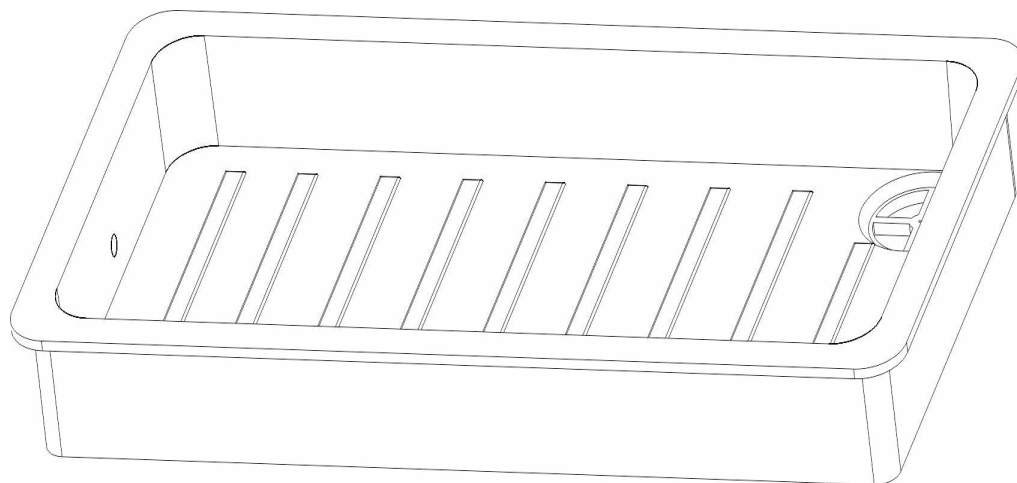

CODIGO **21255**

DESCRIPCION: **LAVAPIES**

FLUIDRA

**ESPAÑOL**

POS	CODIGO	DESCRIPCION	CANTIDAD	POS	CODIGO	DESCRIPCION	CANTIDAD
1	4401045001	SIFON LAVAPIES					

CODE **21255**

DESCRIPTION: **LAVE-PIEDS**

FLUIDRA

CODICE **21255**

DESCRIZIONE: **LAVAPIEDI**

FLUIDRA

**ITALIANO**

POS	CODICE	DESCRIZIONE	QUANTITA'	POS	CODICE	DESCRIZIONE	QUANTITA'
1	4401045001	SIFONE LAVAPIEDI					

CODE **21255**

BESCHREIBUNG: **FUSSDUSCHE**

FLUIDRA

**DEUTSCH**

POS	CODE	BESCHREIBUNG	MENGE	POS	CODE	BESCHREIBUNG	MENGE
1	4401045001	SIFON FUSSDUSCHE					

CODIGO **21255**

DESCRIÇÃO: **LAVA-PÉS**

FLUIDRA

**PORTUGUES**

POS	CODIGO	DESCRIÇÃO	JANTIDADE	POS	CODIGO	DESCRIÇÃO	JANTIDADE
1	4401045001	SIFÃO CHUVEIRO					