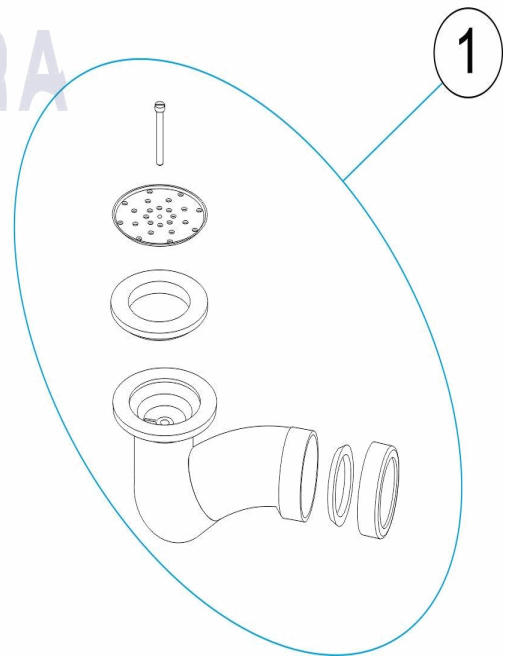

CODIGO **21255**

DESCRIPCION: **LAVAPIES**

FLUIDRA

**ESPAÑOL**

POS	CODIGO	DESCRIPCION	CANTIDAD	POS	CODIGO	DESCRIPCION	CANTIDAD
1	4401045001	SIFON LAVAPIES					

CODE **21255**

DESCRIPTION: **LAVE-PIEDS**

FLUIDRA

**FRANCAIS**

POS	CODE	DESCRIPTION	QUANTITE	POS	CODE	DESCRIPTION	QUANTITE
1	4401045001	SYPHON PEDILUVE					

CODE **21255**  
DESCRIPTION: **FOOT-WASH**

FLUIDRA

**ENGLISH**

POS	CODE	DESCRIPTION	QUANTITY	POS	CODE	DESCRIPTION	QUANTITY
1	4401045001	FOOTWASH SIPHON					

CODICE **21255**

DESCRIZIONE: **LAVAPIEDI**

FLUIDRA

**ITALIANO**

POS	CODICE	DESCRIZIONE	QUANTITA'	POS	CODICE	DESCRIZIONE	QUANTITA'
1	4401045001	SIFONE LAVAPIEDI					

CODE **21255**

BESCHREIBUNG: **FUSSDUSCHE**

FLUIDRA

**DEUTSCH**

POS	CODE	BESCHREIBUNG	MENGE	POS	CODE	BESCHREIBUNG	MENGE
1	4401045001	SIFON FUSSDUSCHE					

CODIGO **21255**

DESCRIÇÃO: **LAVA-PÉS**

FLUIDRA

**PORTUGUES**

POS	CODIGO	DESCRIÇÃO	JANTIDADE	POS	CODIGO	DESCRIÇÃO	JANTIDADE
1	4401045001	SIFÃO CHUVEIRO					