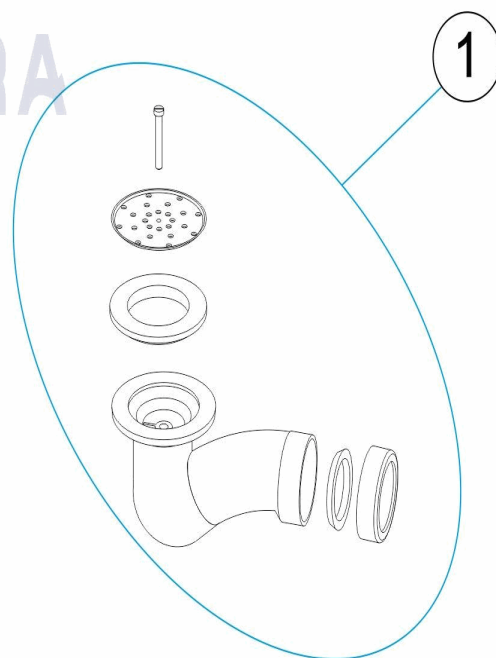

CODIGO **21255**

DESCRIPCION: **LAVAPIES**

FLUIDRA

**ESPAÑOL**

POS	CODIGO	DESCRIPCION	CANTIDAD	POS	CODIGO	DESCRIPCION	CANTIDAD
1	4401045001	SIFON LAVAPIES					

CODE **21255**

DESCRIPTION: **LAVE-PIEDS**

FLUIDRA

**FRANCAIS**

POS	CODE	DESCRIPTION	QUANTITE	POS	CODE	DESCRIPTION	QUANTITE
1	4401045001	SYPHON PEDILUVE					

CODE **21255**  
DESCRIPTION: **FOOT-WASH**

FLUIDRA

**ENGLISH**

POS	CODE	DESCRIPTION	QUANTITY	POS	CODE	DESCRIPTION	QUANTITY
1	4401045001	FOOTWASH SIPHON					

CODICE **21255**

DESCRIZIONE: **LAVAPIEDI**

FLUIDRA

**ITALIANO**

POS	CODICE	DESCRIZIONE	QUANTITA'	POS	CODICE	DESCRIZIONE	QUANTITA'
1	4401045001	SIFONE LAVAPIEDI					

CODE **21255**

BESCHREIBUNG: **FUSSDUSCHE**

FLUIDRA

**DEUTSCH**

POS	CODE	BESCHREIBUNG	MENGE	POS	CODE	BESCHREIBUNG	MENGE
1	4401045001	SIFON FUSSDUSCHE					

CODIGO **21255**

DESCRIÇÃO: **LAVA-PÉS**

FLUIDRA

**PORTUGUES**

POS	CODIGO	DESCRIÇÃO	JANTIDADE	POS	CODIGO	DESCRIÇÃO	JANTIDADE
1	4401045001	SIFÃO CHUVEIRO					