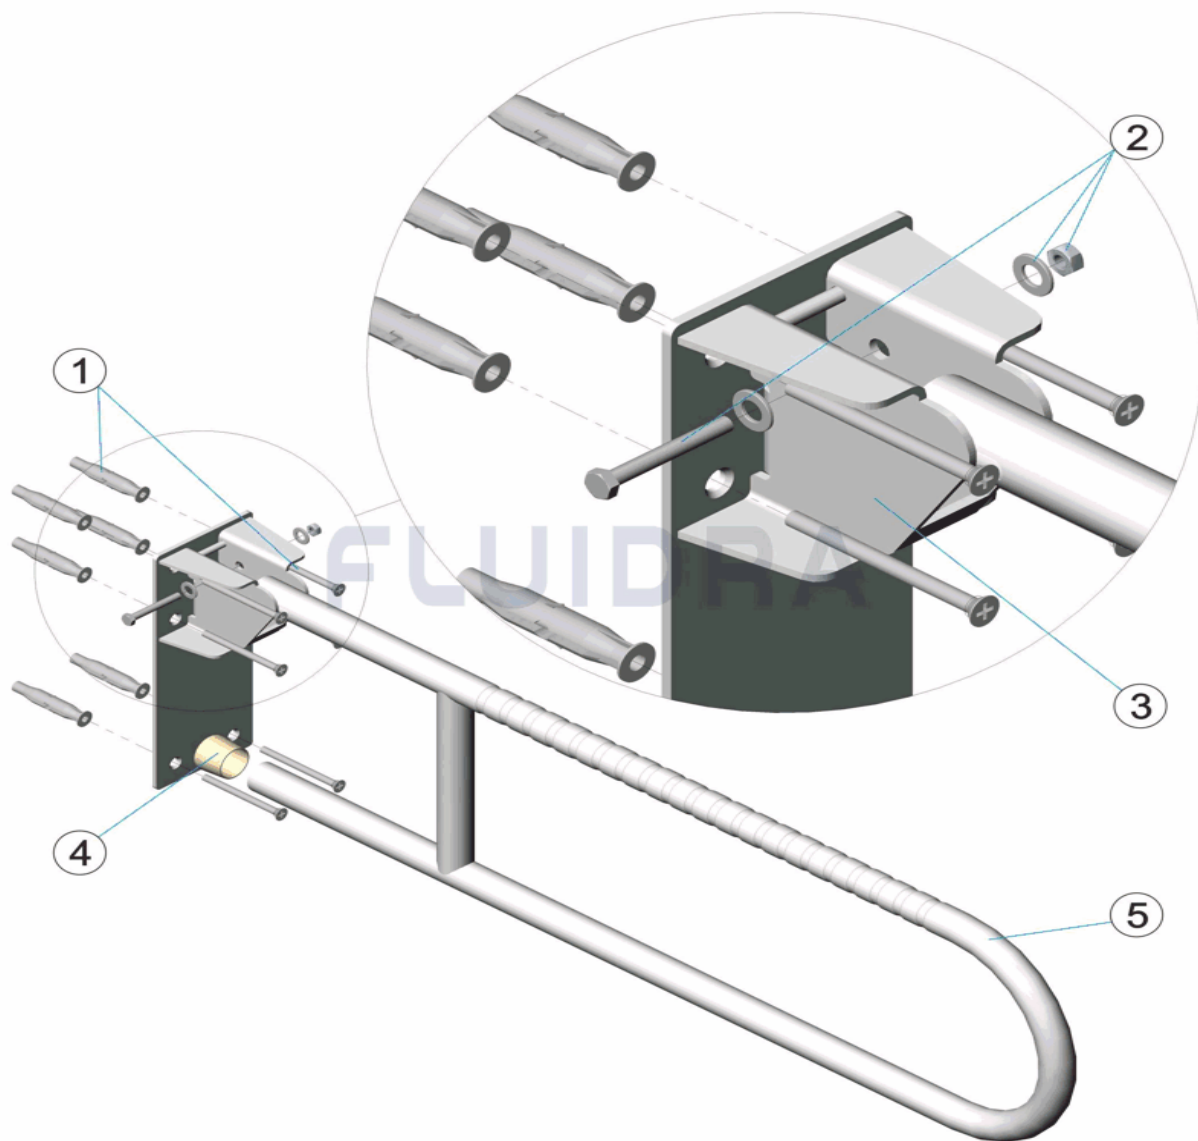

CODIGO **32408**

DESCRIPCION: **AGARRADERA ABATIBLE**

**ESPAÑOL**

POS	CODIGO	DESCRIPCION	CANTIDAD	POS	CODIGO	DESCRIPCION	CANTIDAD
1	4401100101	TORNILLERIA AGARRADERA		4	4401100604	TAPON	
2	4401100602	TORNILLERIA ANCLAJE		5	4401100605	AGARRADERA ABATIBLE	
3	4401100603	ANCLAJE					

CODE **32408**

DESCRIPTION: **POIGNÉE ABATTABLE**

**FRANCAIS**

POS	CODE	DESCRIPTION	QUANTITE	POS	CODE	DESCRIPTION	QUANTITE
1	4401100101	VIS MAIN COURANTE		4	4401100604	BOUCHON	
2	4401100602	VIS D'ANCRAGE		5	4401100605	MAIN COURANTE RABATABLE	
3	4401100603	ANCRAGE					

CODE                    **32408**

DESCRIPTION: **FOLDING GRAB BAR**

**ENGLISH**

POS	CODE	DESCRIPTION	QUANTITY	POS	CODE	DESCRIPTION	QUANTITY
1	4401100101	SCREW KIT FOR GRABPULL		4	4401100604	CAP	
2	4401100602	ANCHOR FIXINGS		5	4401100605	RECLINABLE GRAB RAIL	
3	4401100603	ANCHOR					

CODICE **32408**

DESCRIZIONE: **CORRIMANO ADATTABILE**

**ITALIANO**

POS	CODICE	DESCRIZIONE	QUANTITA'	POS	CODICE	DESCRIZIONE	QUANTITA'
1	4401100101	KIT VITI CORRIMANO		4	4401100604	TAPPO	
2	4401100602	KIT VITI ANCORAGGIO		5	4401100605	CORRIMANO RECLINABILE	
3	4401100603	ANCORAGGIO					