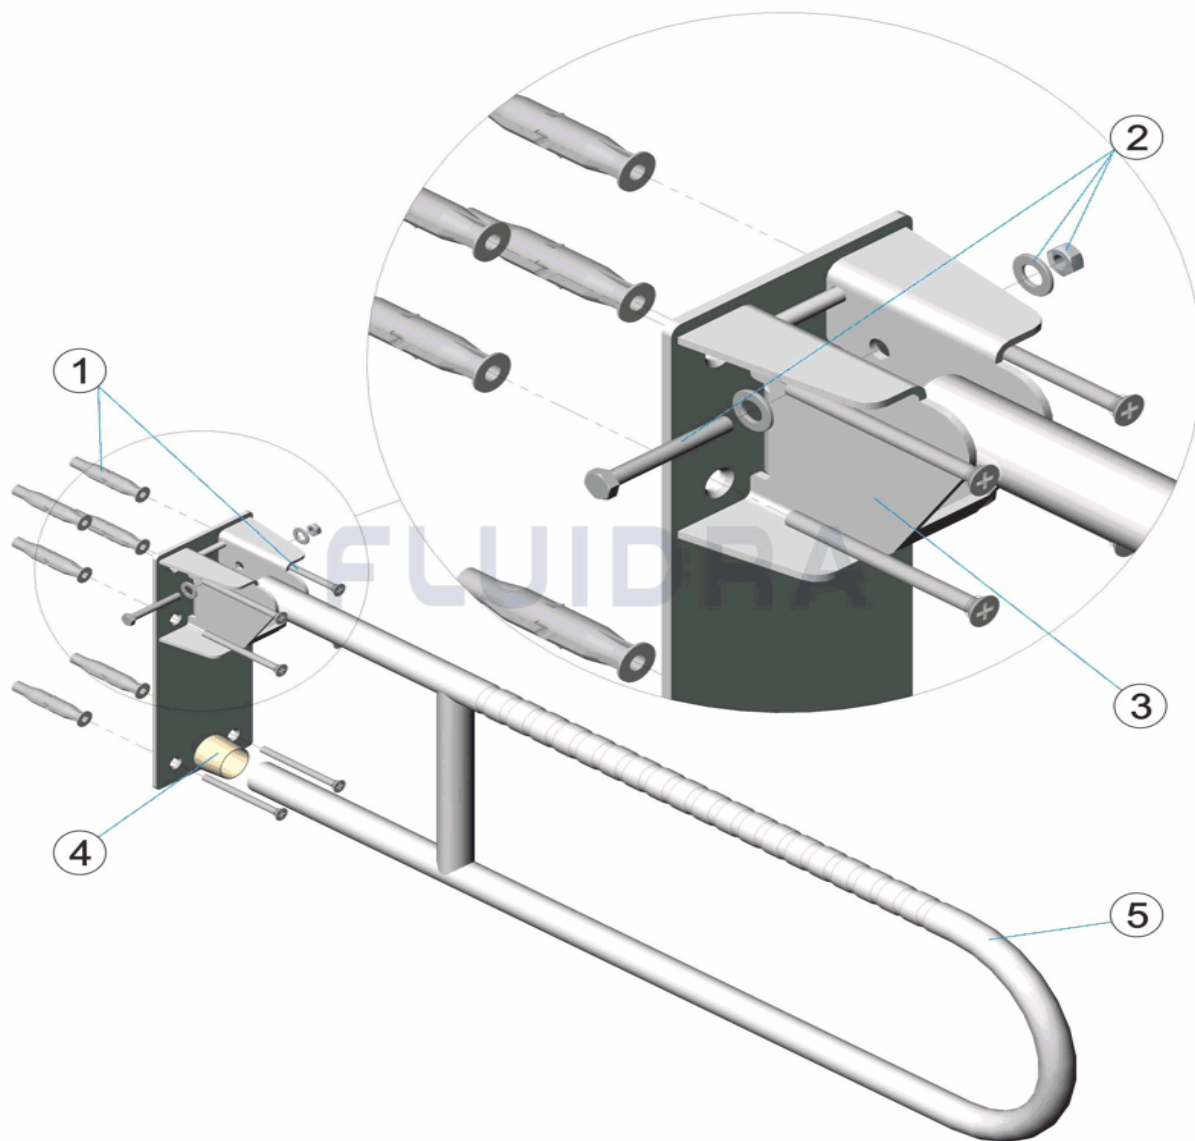

CODE                    **32408**

DESCRIPTION: **FOLDING GRAB BAR**

**ENGLISH**

POS	CODE	DESCRIPTION	QUANTITY	POS	CODE	DESCRIPTION	QUANTITY
1	4401100101	SCREW KIT FOR GRABPULL		4	4401100604	CAP	
2	4401100602	ANCHOR FIXINGS		5	4401100605	RECLINABLE GRAB RAIL	
3	4401100603	ANCHOR					

CODICE **32408**

DESCRIZIONE: **CORRIMANO ADATTABILE**

**ITALIANO**

POS	CODICE	DESCRIZIONE	QUANTITA'	POS	CODICE	DESCRIZIONE	QUANTITA'
1	4401100101	KIT VITI CORRIMANO		4	4401100604	TAPPO	
2	4401100602	KIT VITI ANCORAGGIO		5	4401100605	CORRIMANO RECLINABILE	
3	4401100603	ANCORAGGIO					

CODE **32408**

BESCHREIBUNG: **KLAPPBARER HALTEGRIFF**

**DEUTSCH**

POS	CODE	BESCHREIBUNG	MENGE	POS	CODE	BESCHREIBUNG	MENGE
1	4401100101	SCHRAUBENSATZ HALTEGRIFF		4	4401100604	STOPFEN	
2	4401100602	SCHRAUBENSATZ VERANKERUNG		5	4401100605	KLAPPBARER HALTEGRIFF	
3	4401100603	VERANKERUNG					

CODIGO **32408**

DESCRIÇÃO: **PEGA REBATÍVEL**

**PORTUGUES**

POS	CODIGO	DESCRIÇÃO	JANTIDADE	POS	CODIGO	DESCRIÇÃO	JANTIDADE
1	4401100101	CONJ. PARAFUSOS AGARRADEIRA	4	4401100604	TAMPAO		
2	4401100602	CONJ. PARAFUSOS ÂNCORA	5	4401100605	AGARRADEIRA ABATIVEL		
3	4401100603	ÂNCORA					