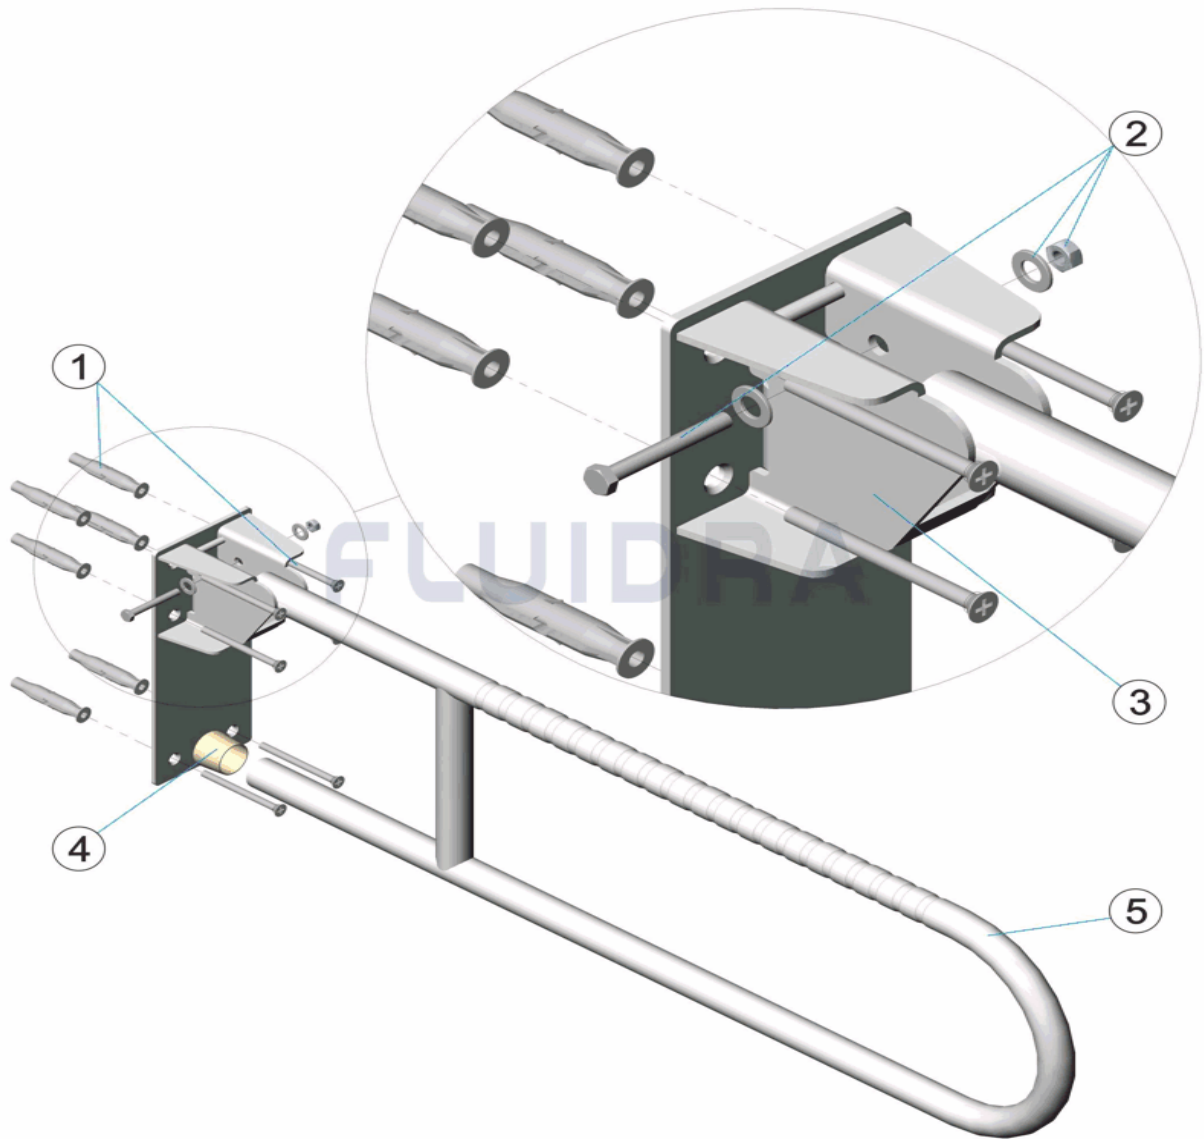

CODIGO **32408**

DESCRIPCION: **AGARRADERA ABATIBLE**

**ESPAÑOL**

POS	CODIGO	DESCRIPCION	CANTIDAD	POS	CODIGO	DESCRIPCION	CANTIDAD
1	4401100101	TORNILLERIA AGARRADERA		4	4401100604	TAPON	
2	4401100602	TORNILLERIA ANCLAJE		5	4401100605	AGARRADERA ABATIBLE	
3	4401100603	ANCLAJE					

CODE **32408**

DESCRIPTION: **POIGNÉE ABATTABLE**

**FRANCAIS**

POS	CODE	DESCRIPTION	QUANTITE	POS	CODE	DESCRIPTION	QUANTITE
1	4401100101	VIS MAIN COURANTE		4	4401100604	BOUCHON	
2	4401100602	VIS D'ANCRAGE		5	4401100605	MAIN COURANTE RABATABLE	
3	4401100603	ANCRAGE					

CODE                    **32408**

DESCRIPTION: **FOLDING GRAB BAR**

**ENGLISH**

POS	CODE	DESCRIPTION	QUANTITY	POS	CODE	DESCRIPTION	QUANTITY
1	4401100101	SCREW KIT FOR GRABPULL		4	4401100604	CAP	
2	4401100602	ANCHOR FIXINGS		5	4401100605	RECLINABLE GRAB RAIL	
3	4401100603	ANCHOR					

CODICE **32408**

DESCRIZIONE: **CORRIMANO ADATTABILE**

**ITALIANO**

POS	CODICE	DESCRIZIONE	QUANTITA'	POS	CODICE	DESCRIZIONE	QUANTITA'
1	4401100101	KIT VITI CORRIMANO		4	4401100604	TAPPO	
2	4401100602	KIT VITI ANCORAGGIO		5	4401100605	CORRIMANO RECLINABILE	
3	4401100603	ANCORAGGIO					