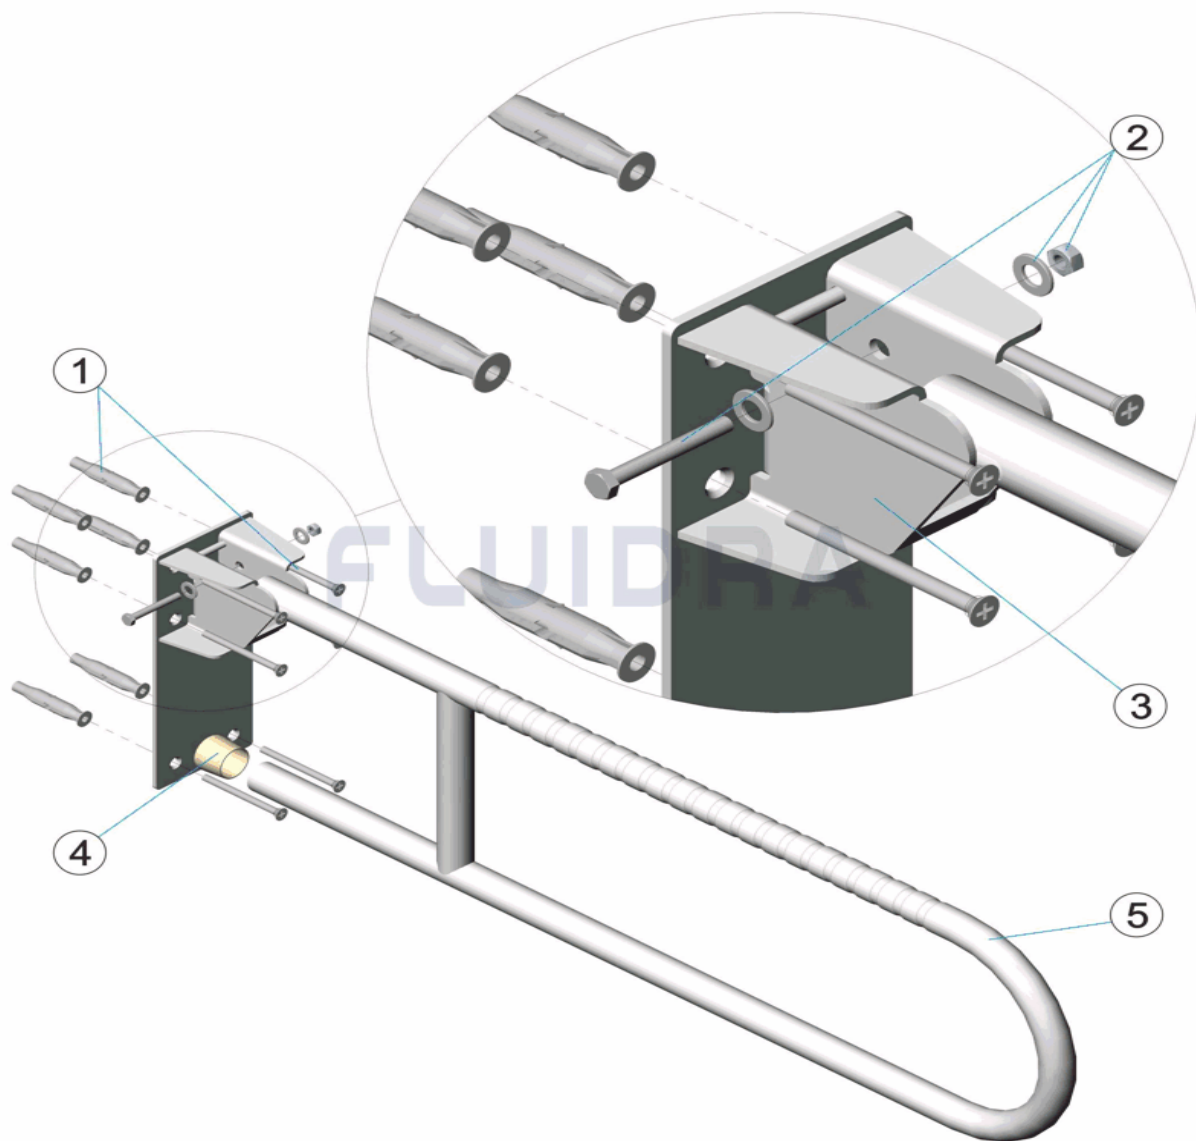

CODIGO **32408**

DESCRIPCION: **AGARRADERA ABATIBLE**

**ESPAÑOL**

POS	CODIGO	DESCRIPCION	CANTIDAD	POS	CODIGO	DESCRIPCION	CANTIDAD
1	4401100101	TORNILLERIA AGARRADERA		4	4401100604	TAPON	
2	4401100602	TORNILLERIA ANCLAJE		5	4401100605	AGARRADERA ABATIBLE	
3	4401100603	ANCLAJE					

CODE **32408**

DESCRIPTION: **POIGNÉE ABATTABLE**

**FRANCAIS**

POS	CODE	DESCRIPTION	QUANTITE	POS	CODE	DESCRIPTION	QUANTITE
1	4401100101	VIS MAIN COURANTE		4	4401100604	BOUCHON	
2	4401100602	VIS D'ANCRAGE		5	4401100605	MAIN COURANTE RABATABLE	
3	4401100603	ANCRAGE					

CODE                    **32408**

DESCRIPTION: **FOLDING GRAB BAR**

**ENGLISH**

POS	CODE	DESCRIPTION	QUANTITY	POS	CODE	DESCRIPTION	QUANTITY
1	4401100101	SCREW KIT FOR GRABPULL		4	4401100604	CAP	
2	4401100602	ANCHOR FIXINGS		5	4401100605	RECLINABLE GRAB RAIL	
3	4401100603	ANCHOR					

CODICE **32408**

DESCRIZIONE: **CORRIMANO ADATTABILE**

**ITALIANO**

POS	CODICE	DESCRIZIONE	QUANTITA'	POS	CODICE	DESCRIZIONE	QUANTITA'
1	4401100101	KIT VITI CORRIMANO		4	4401100604	TAPPO	
2	4401100602	KIT VITI ANCORAGGIO		5	4401100605	CORRIMANO RECLINABILE	
3	4401100603	ANCORAGGIO					