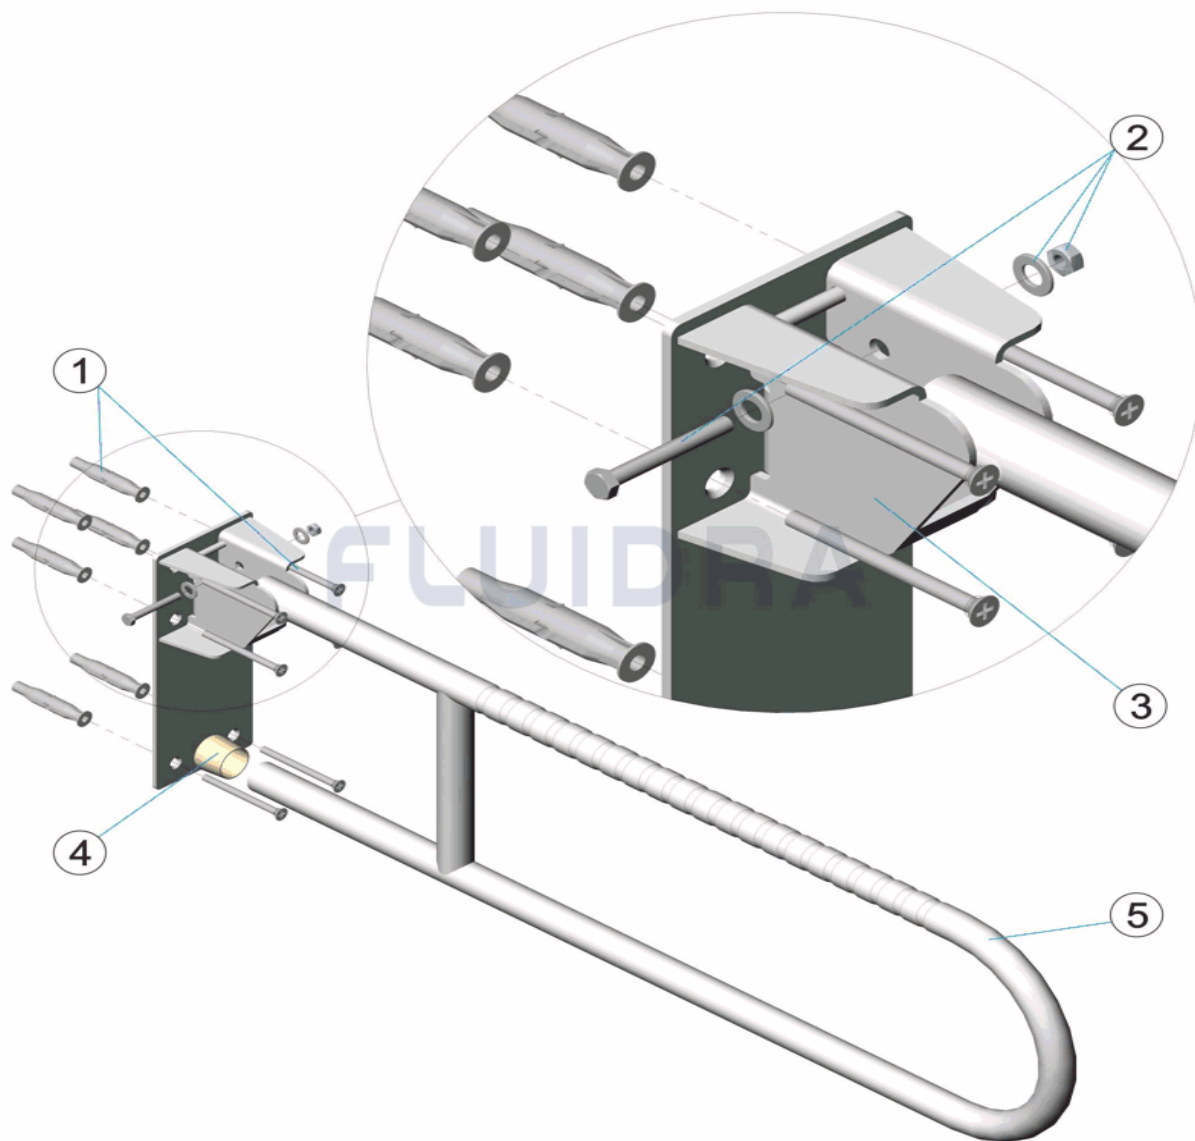

CODIGO **32408**

DESCRIPCION: **AGARRADERA ABATIBLE**

**ESPAÑOL**

POS	CODIGO	DESCRIPCION	CANTIDAD	POS	CODIGO	DESCRIPCION	CANTIDAD
1	4401100101	TORNILLERIA AGARRADERA		4	4401100604	TAPON	
2	4401100602	TORNILLERIA ANCLAJE		5	4401100605	AGARRADERA ABATIBLE	
3	4401100603	ANCLAJE					

CODE                    **32408**

DESCRIPTION: **FOLDING GRAB BAR**

**ENGLISH**

POS	CODE	DESCRIPTION	QUANTITY	POS	CODE	DESCRIPTION	QUANTITY
1	4401100101	SCREW KIT FOR GRABPULL		4	4401100604	CAP	
2	4401100602	ANCHOR FIXINGS		5	4401100605	RECLINABLE GRAB RAIL	
3	4401100603	ANCHOR					

CODICE **32408**

DESCRIZIONE: **CORRIMANO ADATTABILE**

**ITALIANO**

POS	CODICE	DESCRIZIONE	QUANTITA'	POS	CODICE	DESCRIZIONE	QUANTITA'
1	4401100101	KIT VITI CORRIMANO		4	4401100604	TAPPO	
2	4401100602	KIT VITI ANCORAGGIO		5	4401100605	CORRIMANO RECLINABILE	
3	4401100603	ANCORAGGIO					

CODE **32408**

BESCHREIBUNG: **KLAPPBARER HALTEGRIFF**

**DEUTSCH**

POS	CODE	BESCHREIBUNG	MENGE	POS	CODE	BESCHREIBUNG	MENGE
1	4401100101	SCHRAUBENSATZ HALTEGRIFF		4	4401100604	STOPFEN	
2	4401100602	SCHRAUBENSATZ VERANKERUNG		5	4401100605	KLAPPBARER HALTEGRIFF	
3	4401100603	VERANKERUNG					