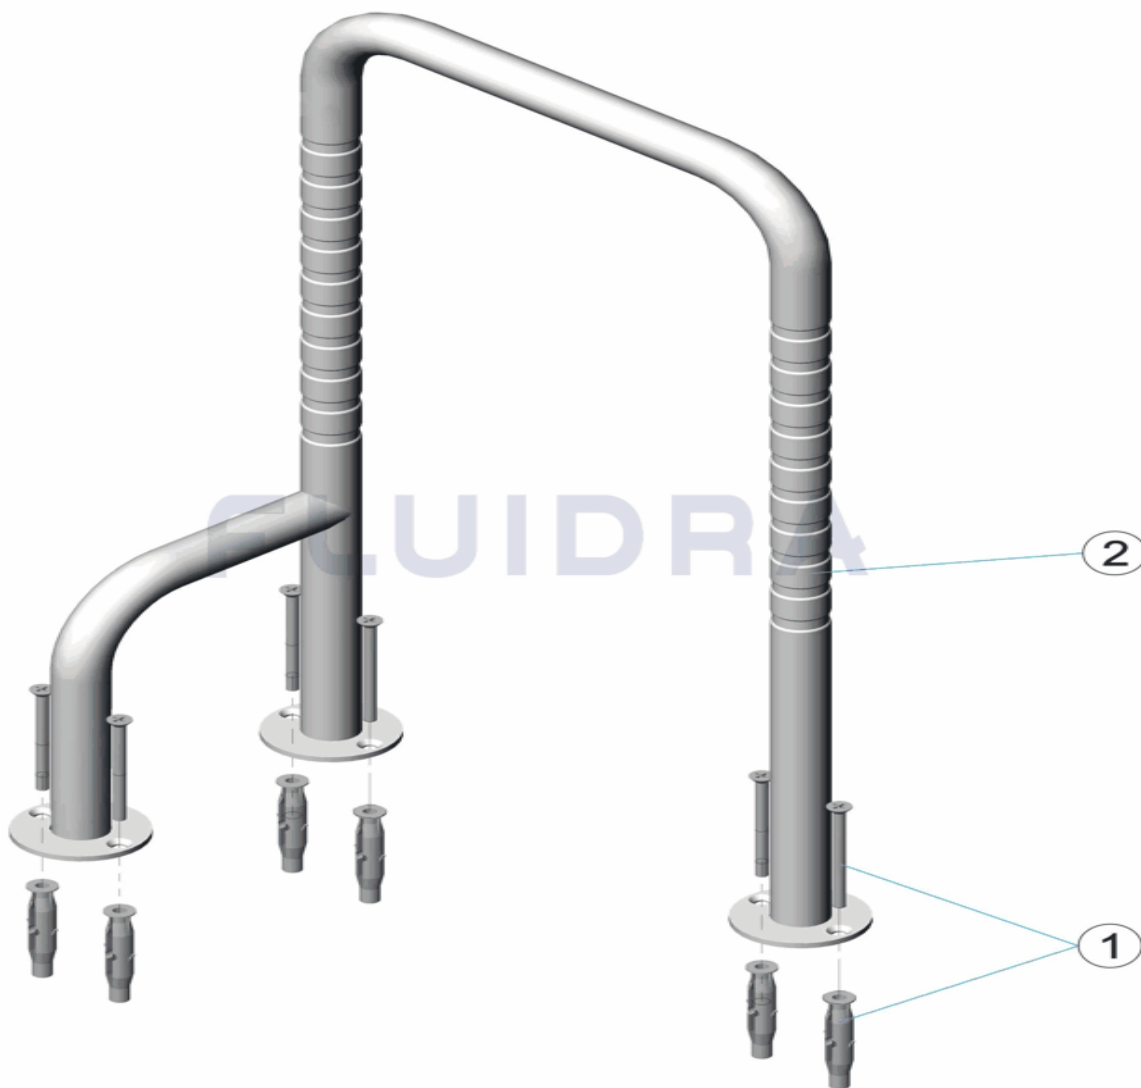

CODIGO **32407**

DESCRIPCION: **AGARRADERA APOYO MURAL**

ESPAÑOL

POS	CODIGO	DESCRIPCION	CANTIDAD	POS	CODIGO	DESCRIPCION	CANTIDAD
1	4401100101	TORNILLERIA AGARRADERA		2	32407R0100	AGARRADERA APOYO MURAL	

CODE **32407**

DESCRIPTION: **MAIN COURANTE MURALE**

FRANCAIS

POS	CODE	DESCRIPTION	QUANTITE	POS	CODE	DESCRIPTION	QUANTITE
1	4401100101	VIS MAIN COURANTE		2	32407R0100	MAIN COURANTE MURALE	

CODE **32407**

DESCRIPTION: **WALL SUPPORT GRAB BAR**

ENGLISH

POS	CODE	DESCRIPTION	QUANTITY	POS	CODE	DESCRIPTION	QUANTITY
1	4401100101	SCREW KIT FOR GRABPULL		2	32407R0100	WALL MOUNTED GRABRAIL	

CODICE **32407**

DESCRIZIONE: **CORRIMANO APPOGGIO MURALE**

ITALIANO

POS	CODICE	DESCRIZIONE	QUANTITA'	POS	CODICE	DESCRIZIONE	QUANTITA'
1	4401100101	KIT VITI CORRIMANO		2	32407R0100	MANIGLIONE A MURO	

CODE **32407**

BESCHREIBUNG: HALTEGRIFF WANDMONTAGE

DEUTSCH

POS	CODE	BESCHREIBUNG	MENGE	POS	CODE	BESCHREIBUNG	MENGE
1	4401100101	SCHRAUBENSATZ HALTEGRIFF		2	32407R0100	HALTEGRIFF WANDMONTAGE	