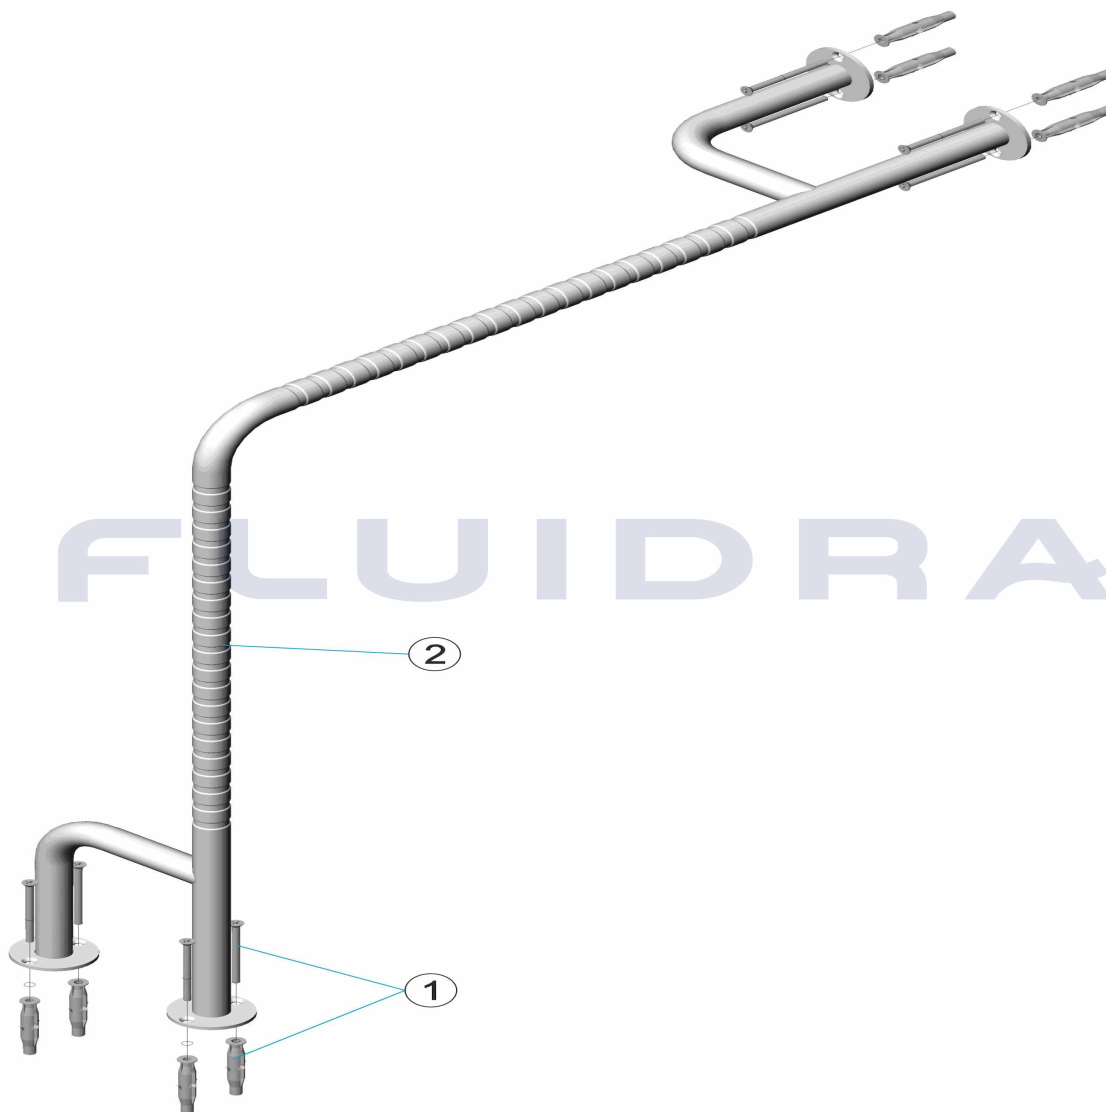

CODIGO **32406**

DESCRIPCION: **AGARRADERA FIJACION SUELO**

**ESPAÑOL**

POS	CODIGO	DESCRIPCION	CANTIDAD	POS	CODIGO	DESCRIPCION	CANTIDAD
1	4401100101	TORNILLERIA AGARRADERA		2	32406R0100	AGARRADERA FIJACION SUELO	

CODE **32406**

DESCRIPTION: **MAIN COURANTE FIXATION SOL**

**FRANCAIS**

POS	CODE	DESCRIPTION	QUANTITE	POS	CODE	DESCRIPTION	QUANTITE
1	4401100101	VIS MAIN COURANTE		2	32406R0100	MAIN COURANTE FIXATION SOL	

CODE                    **32406**

DESCRIPTION: **FLOOR-MOUNTED GRAB BAR**

**ENGLISH**

POS	CODE	DESCRIPTION	QUANTITY	POS	CODE	DESCRIPTION	QUANTITY
1	4401100101	SCREW KIT FOR GRABPULL		2	32406R0100	ANCHORED GRABRAIL	

CODICE **32406**

DESCRIZIONE: **CORRIMANO FISSAGGIO SUOLO**

**ITALIANO**

POS	CODICE	DESCRIZIONE	QUANTITA'	POS	CODICE	DESCRIZIONE	QUANTITA'
1	4401100101	KIT VITI CORRIMANO		2	32406R0100	MANIGLIONE DA FISSARE AL SUOLO	