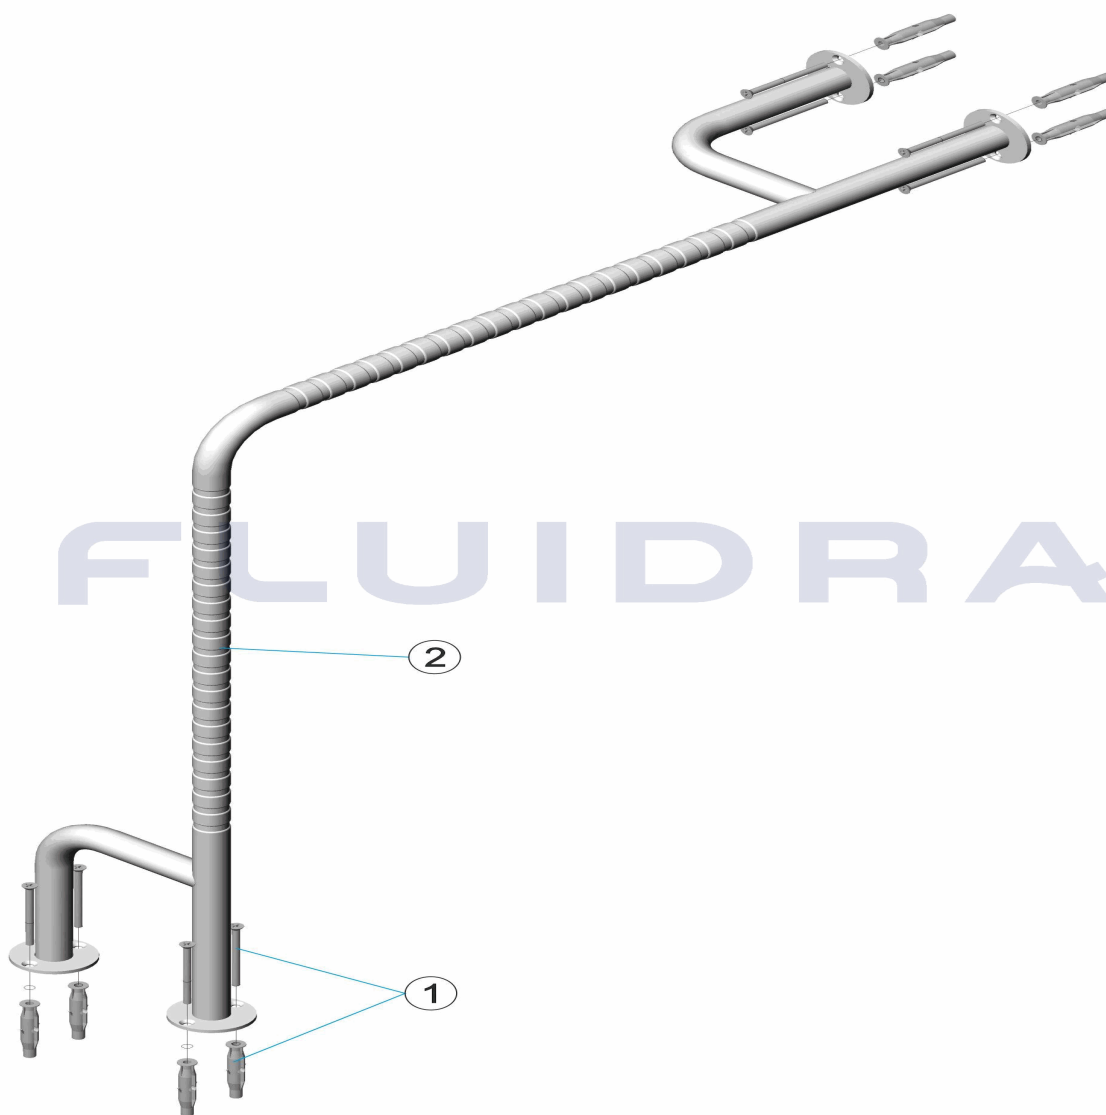

CODIGO **32406**

DESCRIPCION: **AGARRADERA FIJACION SUELO**

**ESPAÑOL**

POS	CODIGO	DESCRIPCION	CANTIDAD	POS	CODIGO	DESCRIPCION	CANTIDAD
1	4401100101	TORNILLERIA AGARRADERA		2	32406R0100	AGARRADERA FIJACION SUELO	

CODE **32406**

DESCRIPTION: **MAIN COURANTE FIXATION SOL**

**FRANCAIS**

POS	CODE	DESCRIPTION	QUANTITE	POS	CODE	DESCRIPTION	QUANTITE
1	4401100101	VIS MAIN COURANTE		2	32406R0100	MAIN COURANTE FIXATION SOL	

CODE                    **32406**

DESCRIPTION: **FLOOR-MOUNTED GRAB BAR**

**ENGLISH**

POS	CODE	DESCRIPTION	QUANTITY	POS	CODE	DESCRIPTION	QUANTITY
1	4401100101	SCREW KIT FOR GRABPULL		2	32406R0100	ANCHORED GRABRAIL	

CODICE **32406**

DESCRIZIONE: **CORRIMANO FISSAGGIO SUOLO**

**ITALIANO**

POS	CODICE	DESCRIZIONE	QUANTITA'	POS	CODICE	DESCRIZIONE	QUANTITA'
1	4401100101	KIT VITI CORRIMANO		2	32406R0100	MANIGLIONE DA FISSARE AL SUOLO	