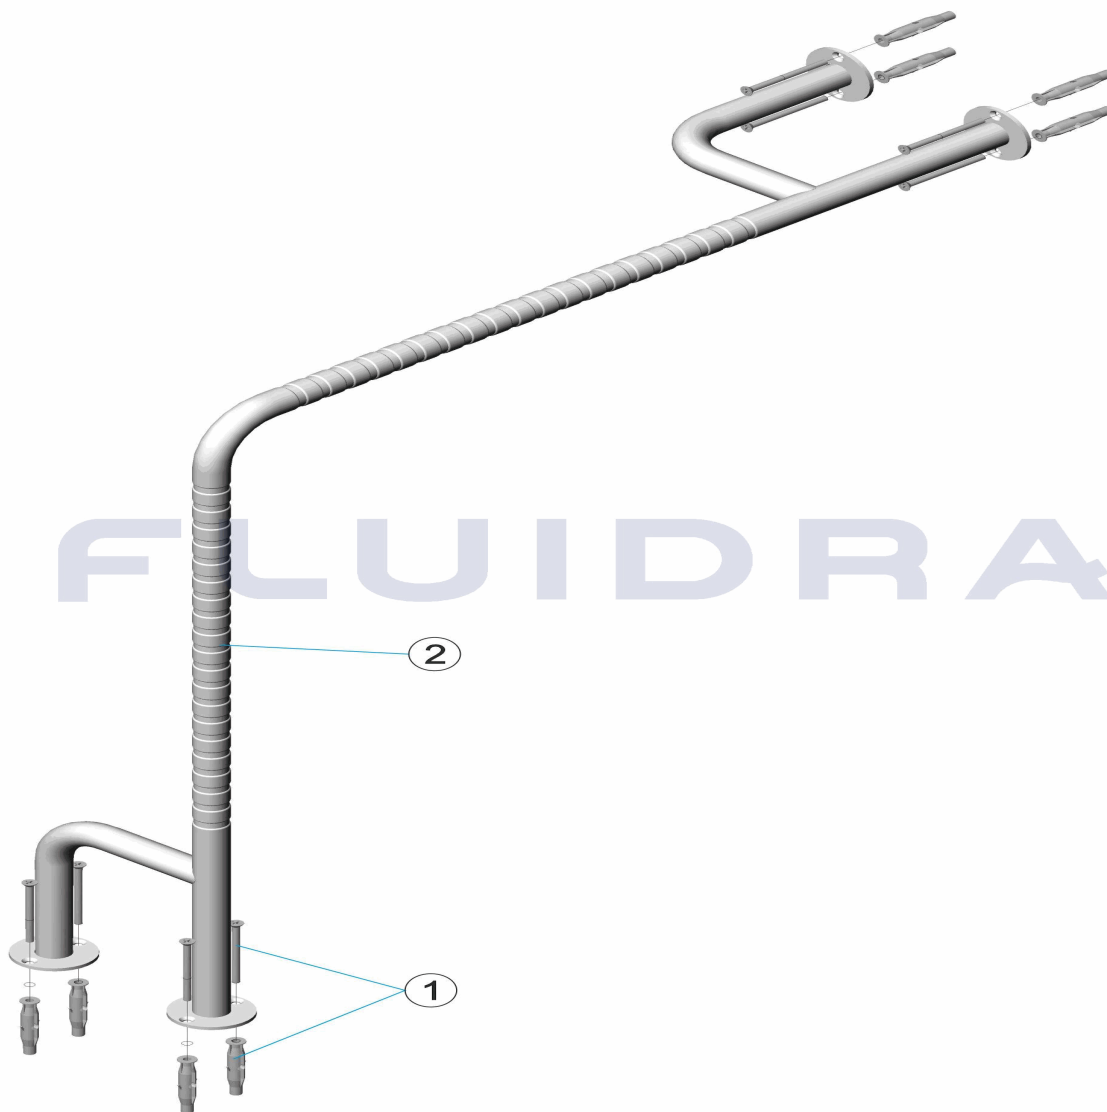

CODIGO **32406**

DESCRIÇÃO: **PEGA FIXAÇÃO SOLO**

PORTUGUES

POS	CODIGO	DESCRIÇÃO	JANTIDADE	POS	CODIGO	DESCRIÇÃO	JANTIDADE
1	4401100101	CONJ. PARAFUSOS AGARRADEIRA		2	32406R0100	AGARRADEIRA FIXAÇÃO SOLO