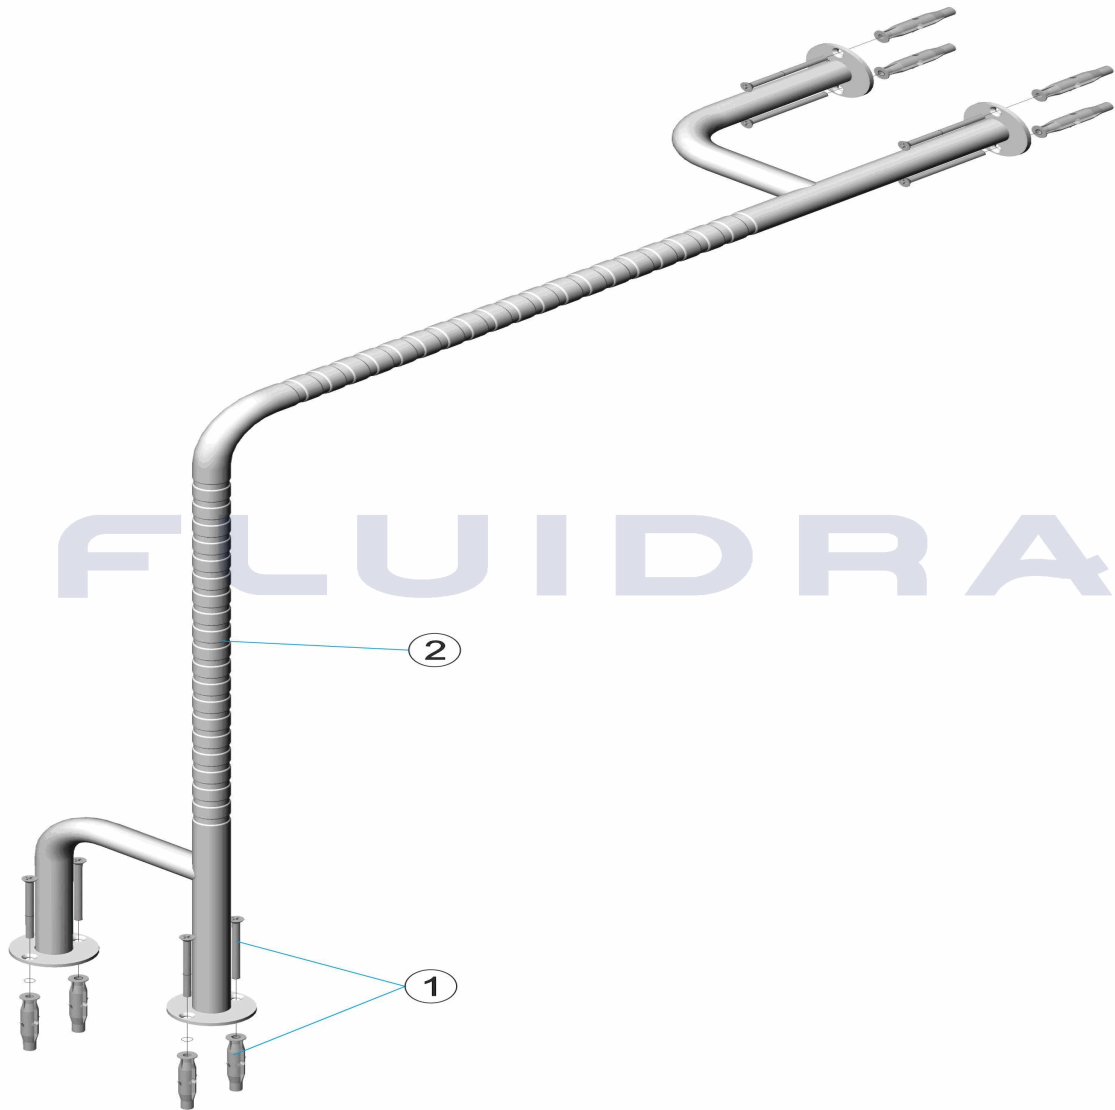

CODIGO **32406**

DESCRIPCION: **AGARRADERA FIJACION SUELO**

**ESPAÑOL**

POS	CODIGO	DESCRIPCION	CANTIDAD	POS	CODIGO	DESCRIPCION	CANTIDAD
1	4401100101	TORNILLERIA AGARRADERA		2	32406R0100	AGARRADERA FIJACION SUELO	

CODE                    **32406**

DESCRIPTION: **FLOOR-MOUNTED GRAB BAR**

**ENGLISH**

POS	CODE	DESCRIPTION	QUANTITY	POS	CODE	DESCRIPTION	QUANTITY
1	4401100101	SCREW KIT FOR GRABPULL		2	32406R0100	ANCHORED GRABRAIL	

CODICE **32406**

DESCRIZIONE: **CORRIMANO FISSAGGIO SUOLO**

**ITALIANO**

POS	CODICE	DESCRIZIONE	QUANTITA'	POS	CODICE	DESCRIZIONE	QUANTITA'
1	4401100101	KIT VITI CORRIMANO		2	32406R0100	MANIGLIONE DA FISSARE AL SUOLO	

CODE **32406**

BESCHREIBUNG: HALTEGRIFF BODENMONTAGE

**DEUTSCH**

POS	CODE	BESCHREIBUNG	MENGE	POS	CODE	BESCHREIBUNG	MENGE
1	4401100101	SCHRAUBENSATZ HALTEGRIFF		2	32406R0100	HALTEGRIFF BODENMONTAGE	

CODIGO **32406**