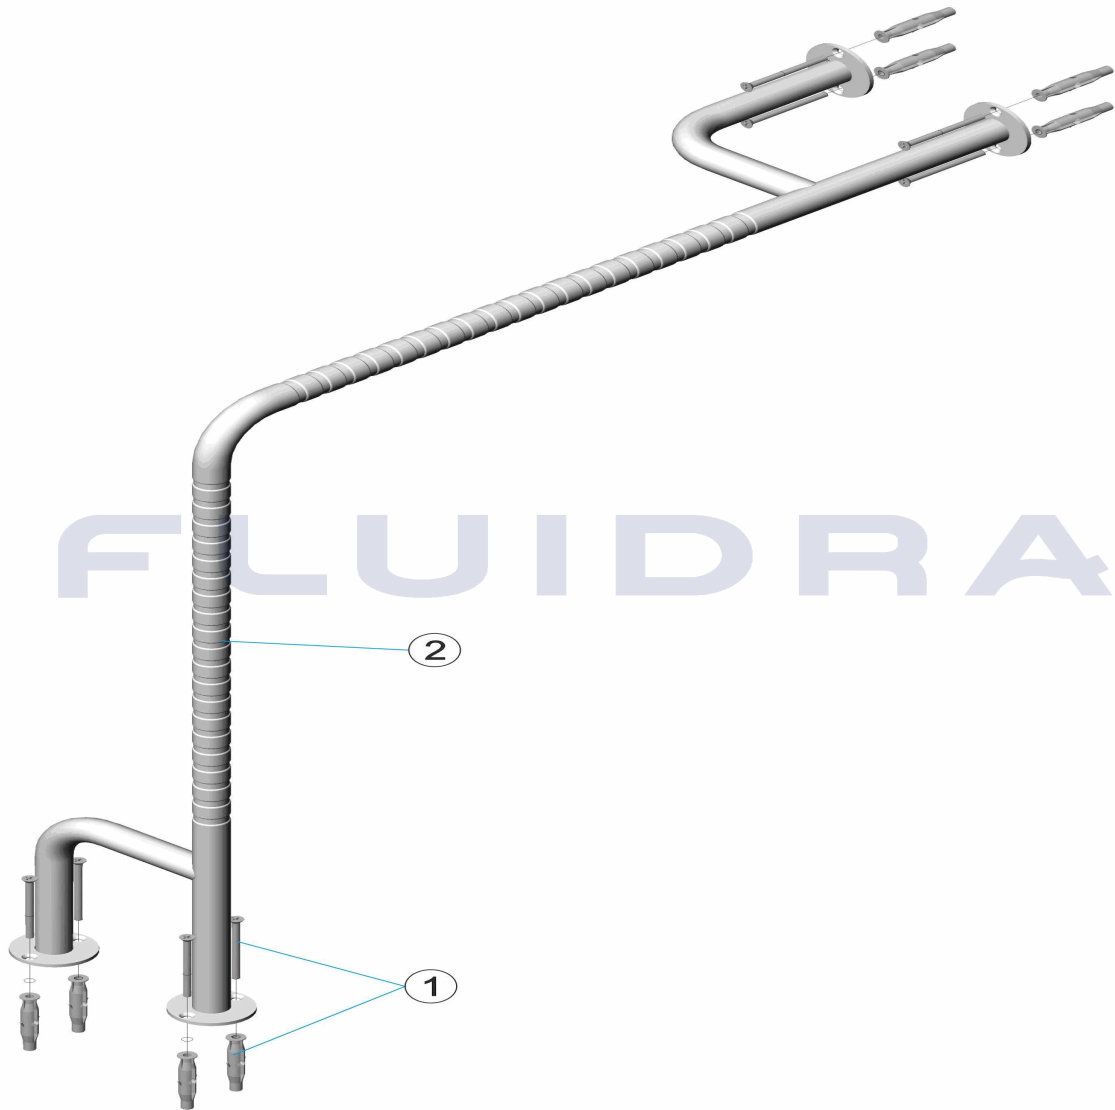

CODIGO **32406**

DESCRIPCION: **AGARRADERA FIJACION SUELO**

**ESPAÑOL**

POS	CODIGO	DESCRIPCION	CANTIDAD	POS	CODIGO	DESCRIPCION	CANTIDAD
1	4401100101	TORNILLERIA AGARRADERA		2	32406R0100	AGARRADERA FIJACION SUELO	

CODE **32406**

DESCRIPTION: **MAIN COURANTE FIXATION SOL**

**FRANCAIS**

POS	CODE	DESCRIPTION	QUANTITE	POS	CODE	DESCRIPTION	QUANTITE
1	4401100101	VIS MAIN COURANTE		2	32406R0100	MAIN COURANTE FIXATION SOL	

CODE                    **32406**

DESCRIPTION: **FLOOR-MOUNTED GRAB BAR**

**ENGLISH**

POS	CODE	DESCRIPTION	QUANTITY	POS	CODE	DESCRIPTION	QUANTITY
1	4401100101	SCREW KIT FOR GRABPULL		2	32406R0100	ANCHORED GRABRAIL	

CODICE **32406**

DESCRIZIONE: **CORRIMANO FISSAGGIO SUOLO**

**ITALIANO**

POS	CODICE	DESCRIZIONE	QUANTITA'	POS	CODICE	DESCRIZIONE	QUANTITA'
1	4401100101	KIT VITI CORRIMANO		2	32406R0100	MANIGLIONE DA FISSARE AL SUOLO	