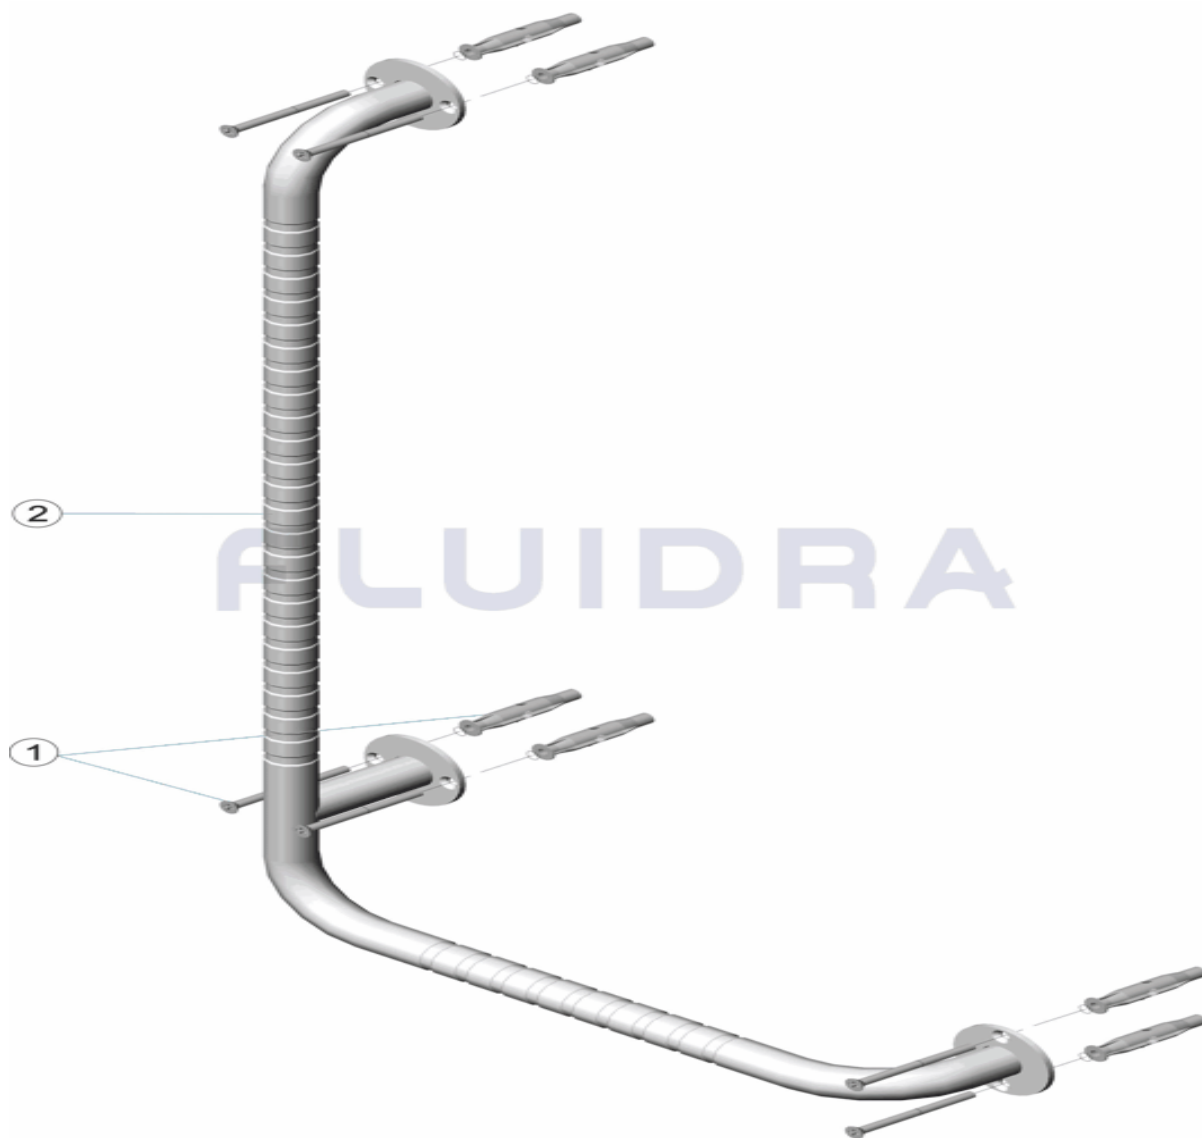

CODIGO **32405**

DESCRIPCION: **AGARRADERA SUJECCION ANGULAR VERTICAL**

ESPAÑOL

POS	CODIGO	DESCRIPCION	CANTIDAD	POS	CODIGO	DESCRIPCION	CANTIDAD
1	4401100101	TORNILLERIA AGARRADERA		2	32405R0100	AGARRADERA SUJECCION ANGULAR VER	

CODE **32405**

DESCRIPTION: **MAIN COURANTE COURBE VERTICALE**

FRANCAIS

POS	CODE	DESCRIPTION	QUANTITE	POS	CODE	DESCRIPTION	QUANTITE
1	4401100101	VIS MAIN COURANTE		2	32405R0100	MAIN COURANTE COURBE VERTICALE	

CODE **32405**

DESCRIPTION: **ANGULAR VERTICAL GRAB BAR**

ENGLISH

POS	CODE	DESCRIPTION	QUANTITY	POS	CODE	DESCRIPTION	QUANTITY
1	4401100101	SCREW KIT FOR GRABPULL		2	32405R0100	VERTICAL ANGLED GRABRAIL	

CODICE **32405**

DESCRIZIONE: **CORRIMANO SOGGEZIONE ANGOLARE VERTICALE**

ITALIANO

POS	CODICE	DESCRIZIONE	QUANTITA'	POS	CODICE	DESCRIZIONE	QUANTITA'
1	4401100101	KIT VITI CORRIMANO		2	32405R0100	MANIGLIONE ANGOLARE VERTICALE	