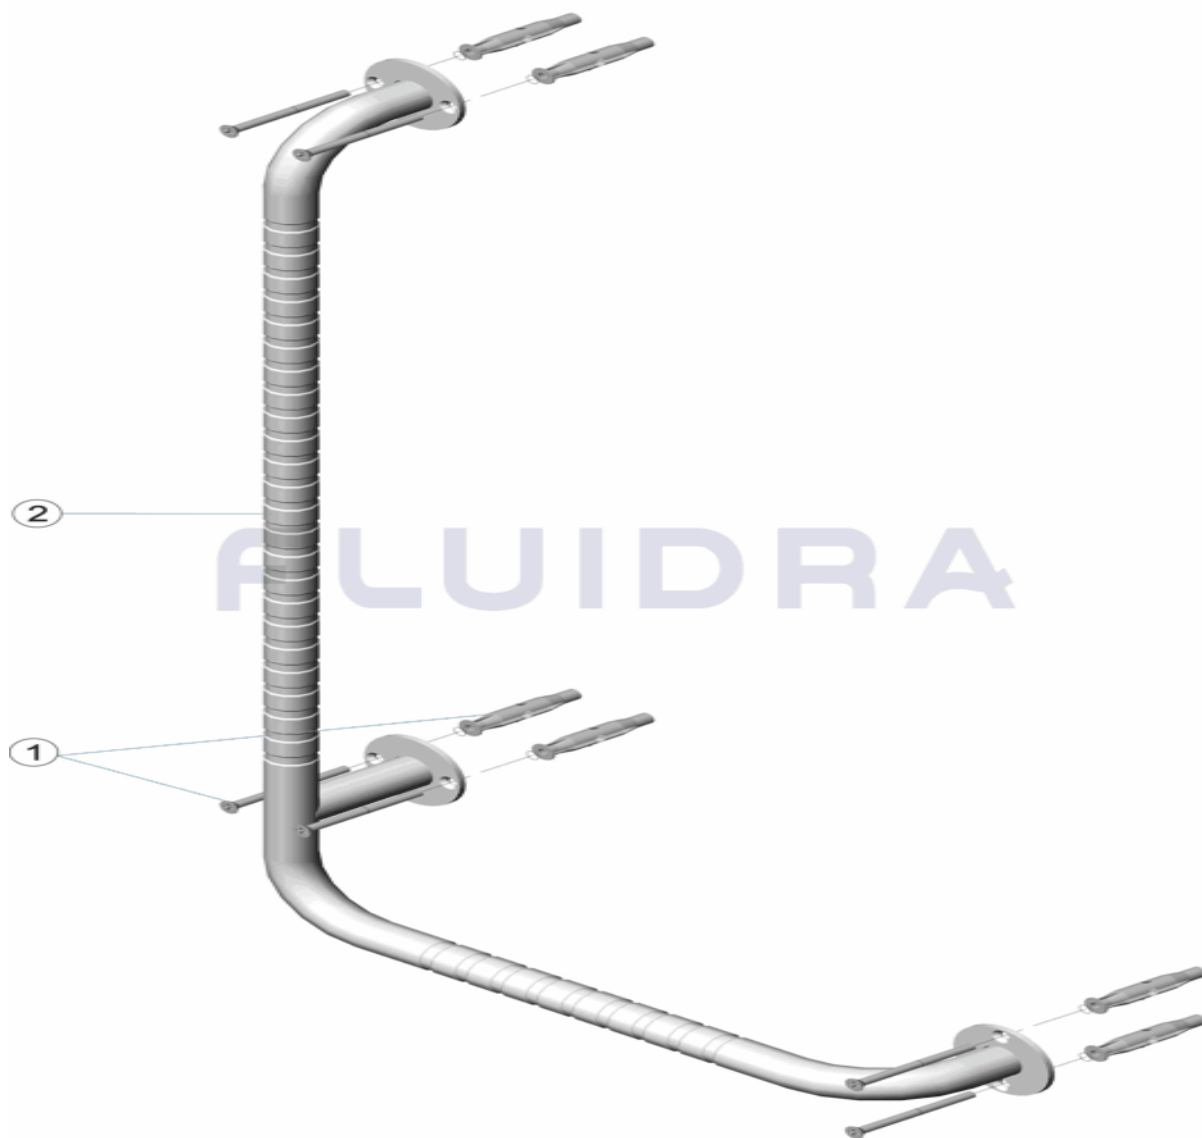

CODIGO **32405**

DESCRIÇÃO: **PEGA APOIO ANGULAR VERTICAL**

PORTUGUES

POS	CODIGO	DESCRIÇÃO	JANTIDADE	POS	CODIGO	DESCRIÇÃO	JANTIDADE
1	4401100101	CONJ. PARAFUSOS AGARRADEIRA		2	32405R0100	AGARRADEIRA SUJEIÇÃO ANGULAR VERTI