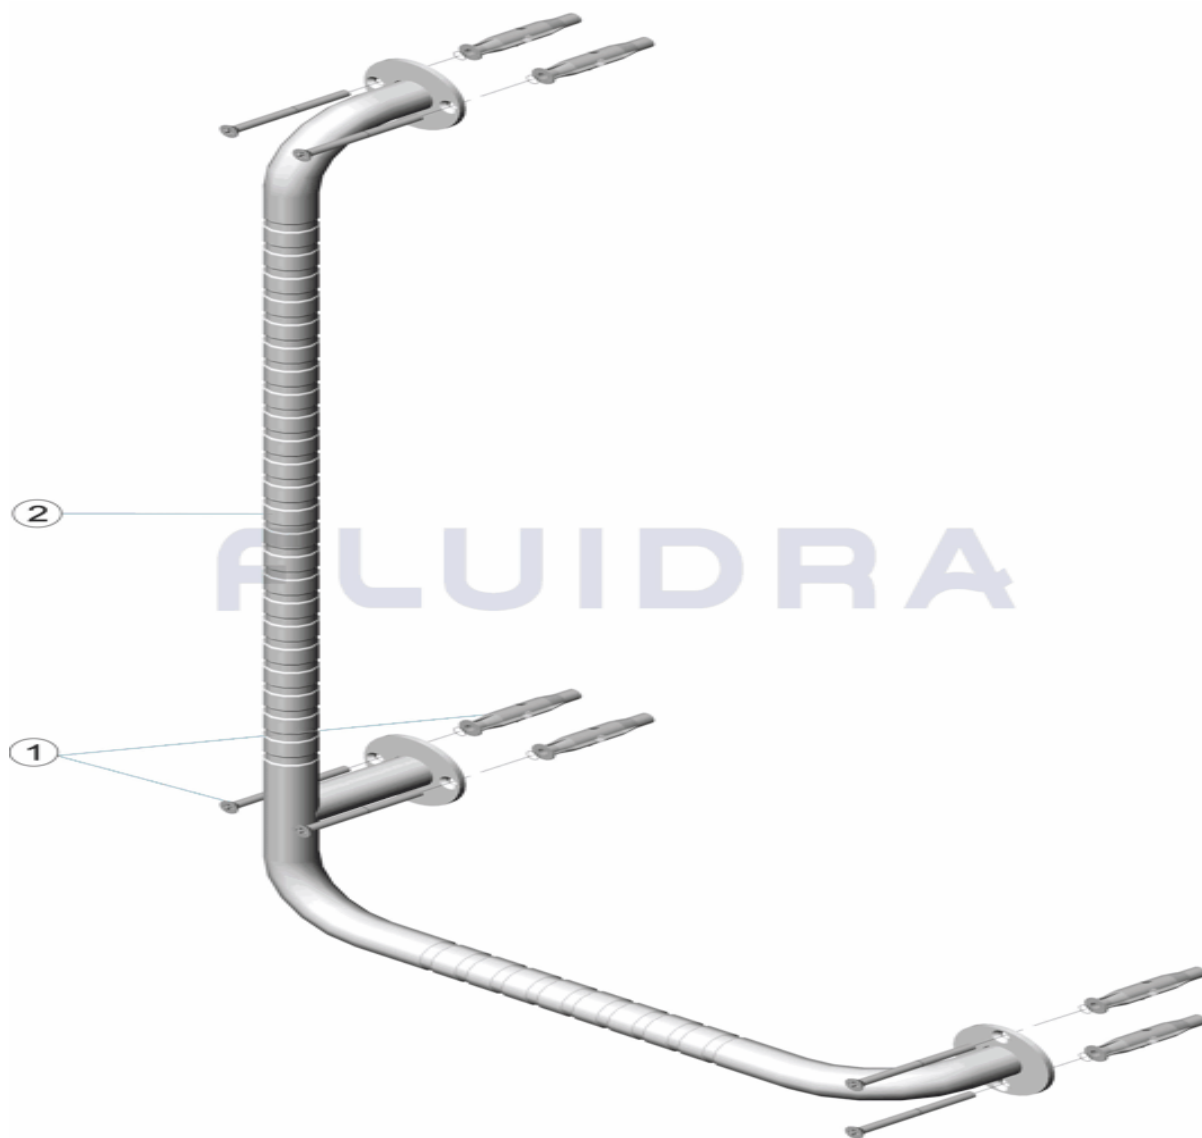

CODE **32405**

DESCRIPTION: **MAIN COURANTE COURBE VERTICALE**

FRANCAIS

POS	CODE	DESCRIPTION	QUANTITE	POS	CODE	DESCRIPTION	QUANTITE
1	4401100101	VIS MAIN COURANTE		2	32405R0100	MAIN COURANTE COURBE VERTICALE	

CODE **32405**

DESCRIPTION: **ANGULAR VERTICAL GRAB BAR**

ENGLISH

POS	CODE	DESCRIPTION	QUANTITY	POS	CODE	DESCRIPTION	QUANTITY
1	4401100101	SCREW KIT FOR GRABPULL		2	32405R0100	VERTICAL ANGLED GRABRAIL	

CODICE **32405**

DESCRIZIONE: **CORRIMANO SOGGEZIONE ANGOLARE VERTICALE**

ITALIANO

POS	CODICE	DESCRIZIONE	QUANTITA'	POS	CODICE	DESCRIZIONE	QUANTITA'
1	4401100101	KIT VITI CORRIMANO		2	32405R0100	MANIGLIONE ANGOLARE VERTICALE	

CODE **32405**

BESCHREIBUNG: **VERTIKALER HALTEGRIFF MIT WINKEL**

DEUTSCH

POS	CODE	BESCHREIBUNG	MENGE	POS	CODE	BESCHREIBUNG	MENGE
1	4401100101	SCHRAUBENSATZ HALTEGRIFF		2	32405R0100	VERTIKALER HALTEGRIFF MIT WINKEL	