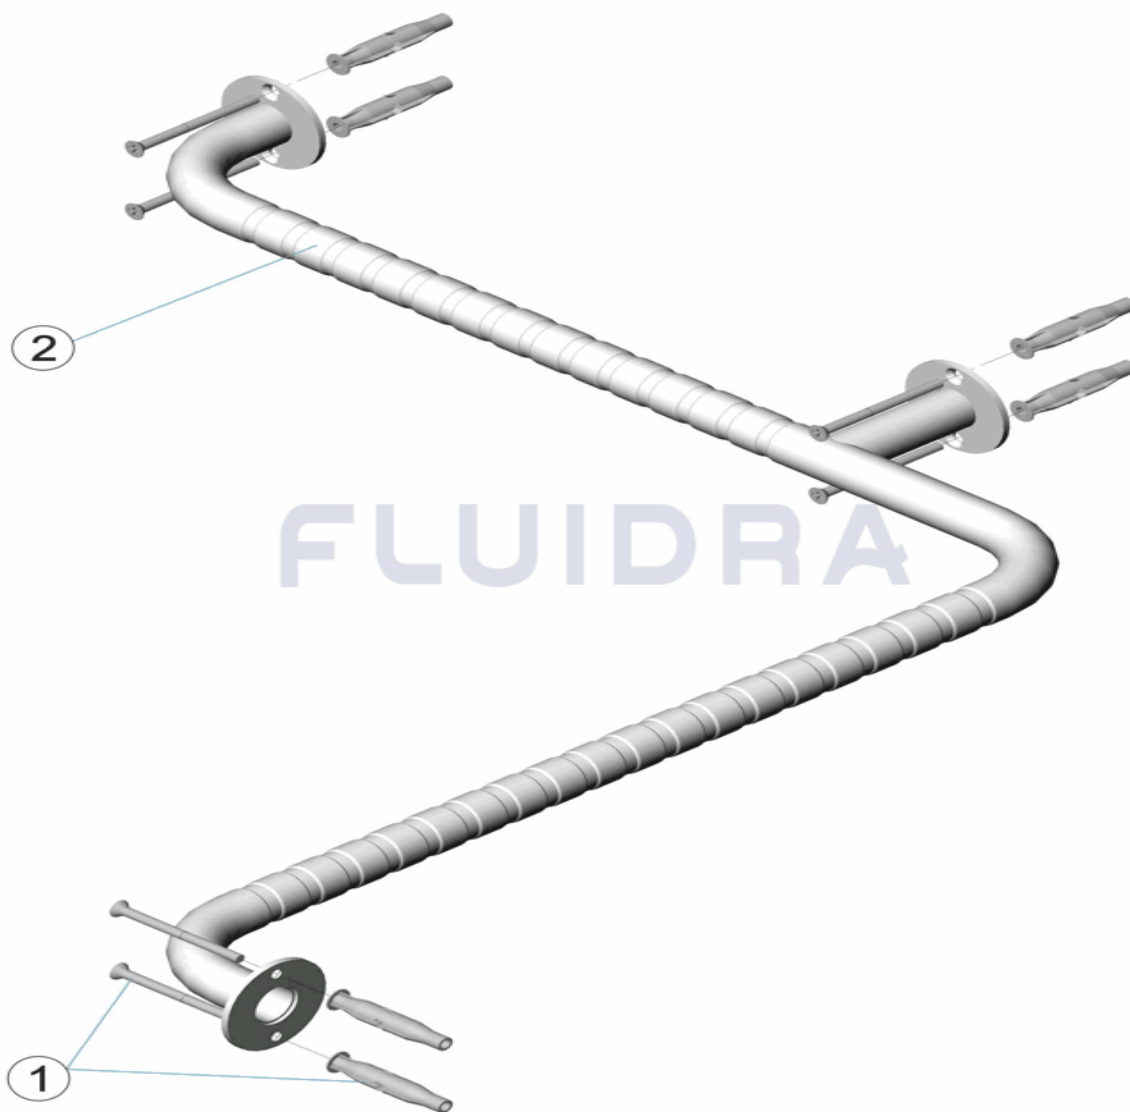

CODIGO **32404**

DESCRIPCION: **AGARRADERA SUJECCION ANGULAR**

FLUIDRA

ESPAÑOL

POS	CODIGO	DESCRIPCION	CANTIDAD	POS	CODIGO	DESCRIPCION	CANTIDAD
1	4401100101	TORNILLERIA AGARRADERA		2	32404R0100	AGARRADERA ANGULAR L.300	

CODE **32404**

DESCRIPTION: **MAIN COURANTE COURBE**

FRANCAIS

POS	CODE	DESCRIPTION	QUANTITE	POS	CODE	DESCRIPTION	QUANTITE
1	4401100101	VIS MAIN COURANTE		2	32404R0100	MAIN COURANTE D'ANGLE L. 300	

CODE **32404**

DESCRIPTION: **ANGULAR GRAB BAR**

ENGLISH

POS	CODE	DESCRIPTION	QUANTITY	POS	CODE	DESCRIPTION	QUANTITY
1	4401100101	SCREW KIT FOR GRABPULL		2	32404R0100	ANGLED GRABRAIL L.300	

CODICE **32404**

DESCRIZIONE: **CORRIMANO SOGGEZIONE ANGOLARE**

ITALIANO

POS	CODICE	DESCRIZIONE	QUANTITA'	POS	CODICE	DESCRIZIONE	QUANTITA'
1	4401100101	KIT VITI CORRIMANO		2	32404R0100	MANIGLIONE ANGOLARE L.-300	

CODE **32404**

BESCHREIBUNG: HALTEGRIFF MIT WINKEL

DEUTSCH