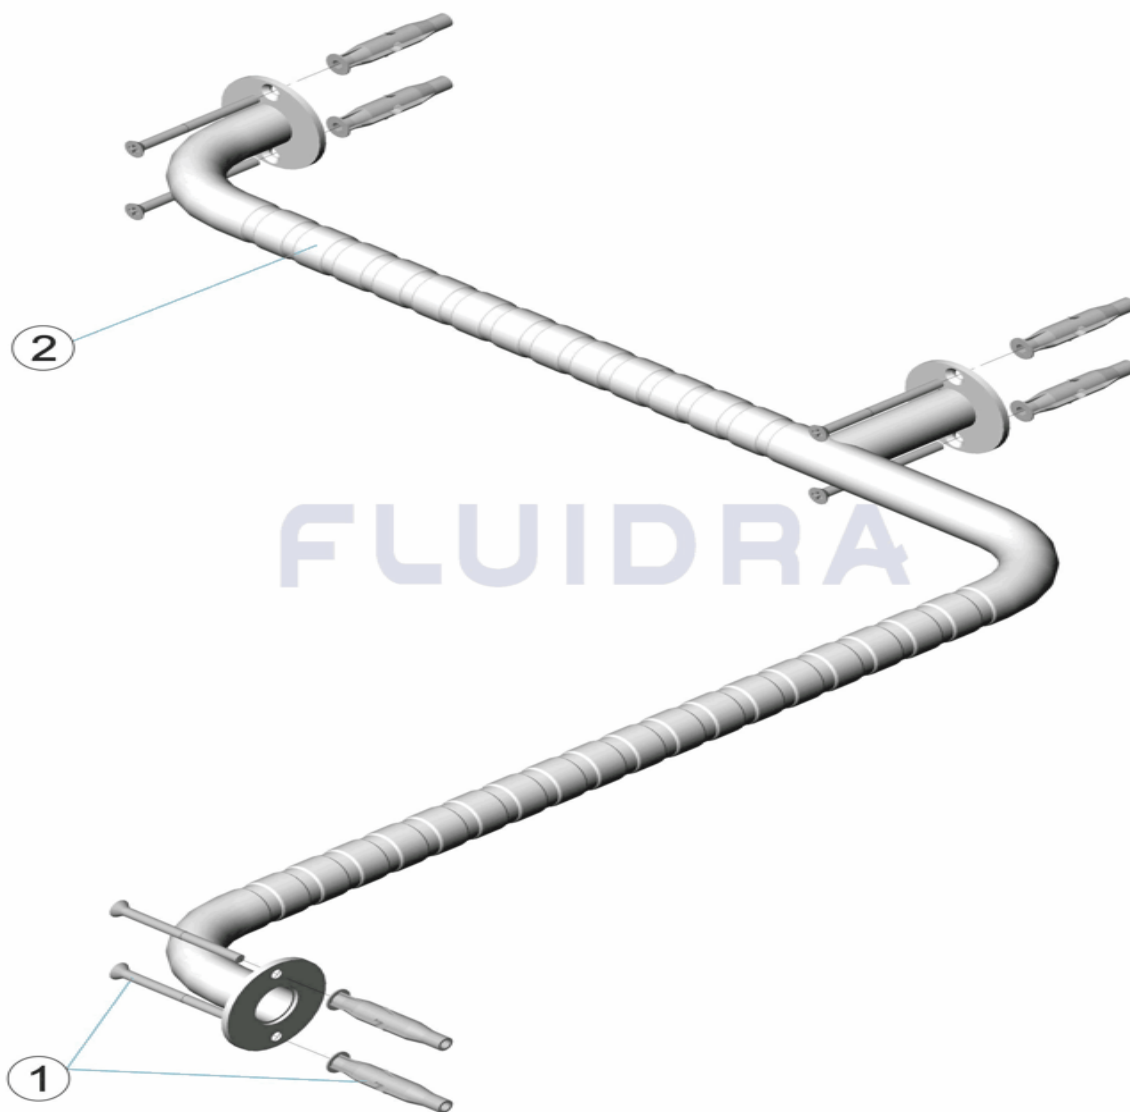

CODIGO **32404**

DESCRIPCION: **AGARRADERA SUJECCION ANGULAR**

FLUIDRA

ESPAÑOL

POS	CODIGO	DESCRIPCION	CANTIDAD	POS	CODIGO	DESCRIPCION	CANTIDAD
1	4401100101	TORNILLERIA AGARRADERA		2	32404R0100	AGARRADERA ANGULAR L.300	

DESCRIPTION: **ANGULAR GRAB BAR**

ENGLISH

POS	CODE	DESCRIPTION	QUANTITY	POS	CODE	DESCRIPTION	QUANTITY
1	4401100101	SCREW KIT FOR GRABPULL		2	32404R0100	ANGLED GRABRAIL L.300	

CODICE **32404**

DESCRIZIONE: **CORRIMANO SOGGEZIONE ANGOLARE**

ITALIANO

POS	CODICE	DESCRIZIONE	QUANTITA'	POS	CODICE	DESCRIZIONE	QUANTITA'
1	4401100101	KIT VITI CORRIMANO		2	32404R0100	MANIGLIONE ANGOLARE L.-300	

CODE **32404**

BESCHREIBUNG: HALTEGRIFF MIT WINKEL

DEUTSCH

POS	CODE	BESCHREIBUNG	MENGE	POS	CODE	BESCHREIBUNG	MENGE
1	4401100101	SCHRAUBENSATZ HALTEGRIFF		2	32404R0100	HALTEGRIFF MIT WINKEL L=300	

CODIGO **32404**

DESCRIÇÃO: **PEGA APOIO ANGULAR**

PORTUGUES

POS	CODIGO	DESCRIÇÃO	JANTIDADE	POS	CODIGO	DESCRIÇÃO	JANTIDADE
1	4401100101	CONJ. PARAFUSOS AGARRADEIRA		2	32404R0100	AGARRADEIRA ANGULAR L.300	