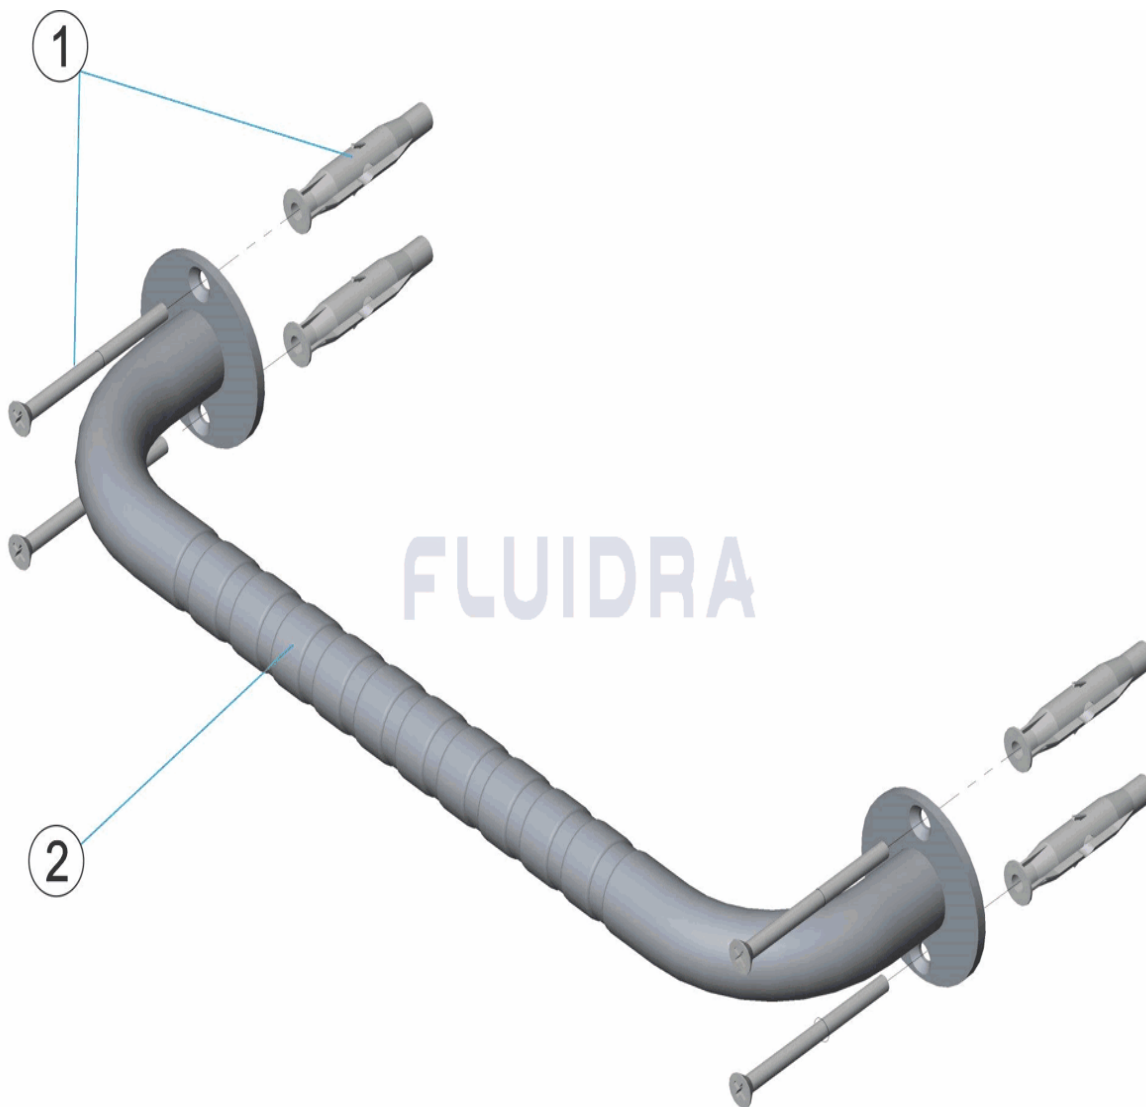

CODIGO **32399, 32400, 32401, 32402, 32403**

DESCRIPCION: **AGARRADERA RECTA**

ESPAÑOL

POS	CODIGO	DESCRIPCION	CANTIDAD	POS	CODIGO	DESCRIPCION	CANTIDAD
1	4401100101	TORNILLERIA AGARRADERA		2	* 32401R0100	AGARRADERA L=500 / GRABRAIL	
2	* 32399R0100	AGARRADERA L=300 / GRABRAIL		2	* 32402R0100	AGARRADERA L=650 / GRABRAIL	
2	* 32400R0100	AGARRADERA L=400 / GRABRAIL		2	* 32403R0100	AGARRADERA L=800 / GRABRAIL	

CODE **32399, 32400, 32401, 32402, 32403**

DESCRIPTION: **POIGNÉE DROITE**

FRANCAIS

POS	CODE	DESCRIPTION	QUANTITE	POS	CODE	DESCRIPTION	QUANTITE
1	4401100101	VIS MAIN COURANTE		2	* 32401R0100	MAIN COURANTE L=500 / GRABRAIL	
2	* 32399R0100	MAIN COURANTE L=300 / GRABRAIL		2	* 32402R0100	MAIN COURANTE L=650 / GRABRAIL	
2	* 32400R0100	MAIN COURANTE L=400 / GRABRAIL		2	* 32403R0100	MAIN COURANTE L=800 / GRABRAIL	

CODE **32399, 32400, 32401, 32402, 32403**

DESCRIPTION: **POIGNÉE DROITE**

OBSERVATIONS

POS	CODE	OBSERVATIONS
2	* 32399R0100	POUR: 32399
2	* 32400R0100	POUR: 32400
2	* 32401R0100	POUR: 32401
2	* 32402R0100	POUR: 32402
2	* 32403R0100	POUR: 32403

CODE **32399, 32400, 32401, 32402, 32403**

DESCRIPTION: **STRAIGHT GRAB BAR**

ENGLISH

POS	CODE	DESCRIPTION	QUANTITY	POS	CODE	DESCRIPTION	QUANTITY
1	4401100101	SCREW KIT FOR GRABPULL		2	* 32401R0100	GRABRAIL L=500	
2	* 32399R0100	GRABRAIL L=300		2	* 32402R0100	GRABRAIL L=650	
2	* 32400R0100	GRABRAIL L=400		2	* 32403R0100	GRABRAIL L=800	