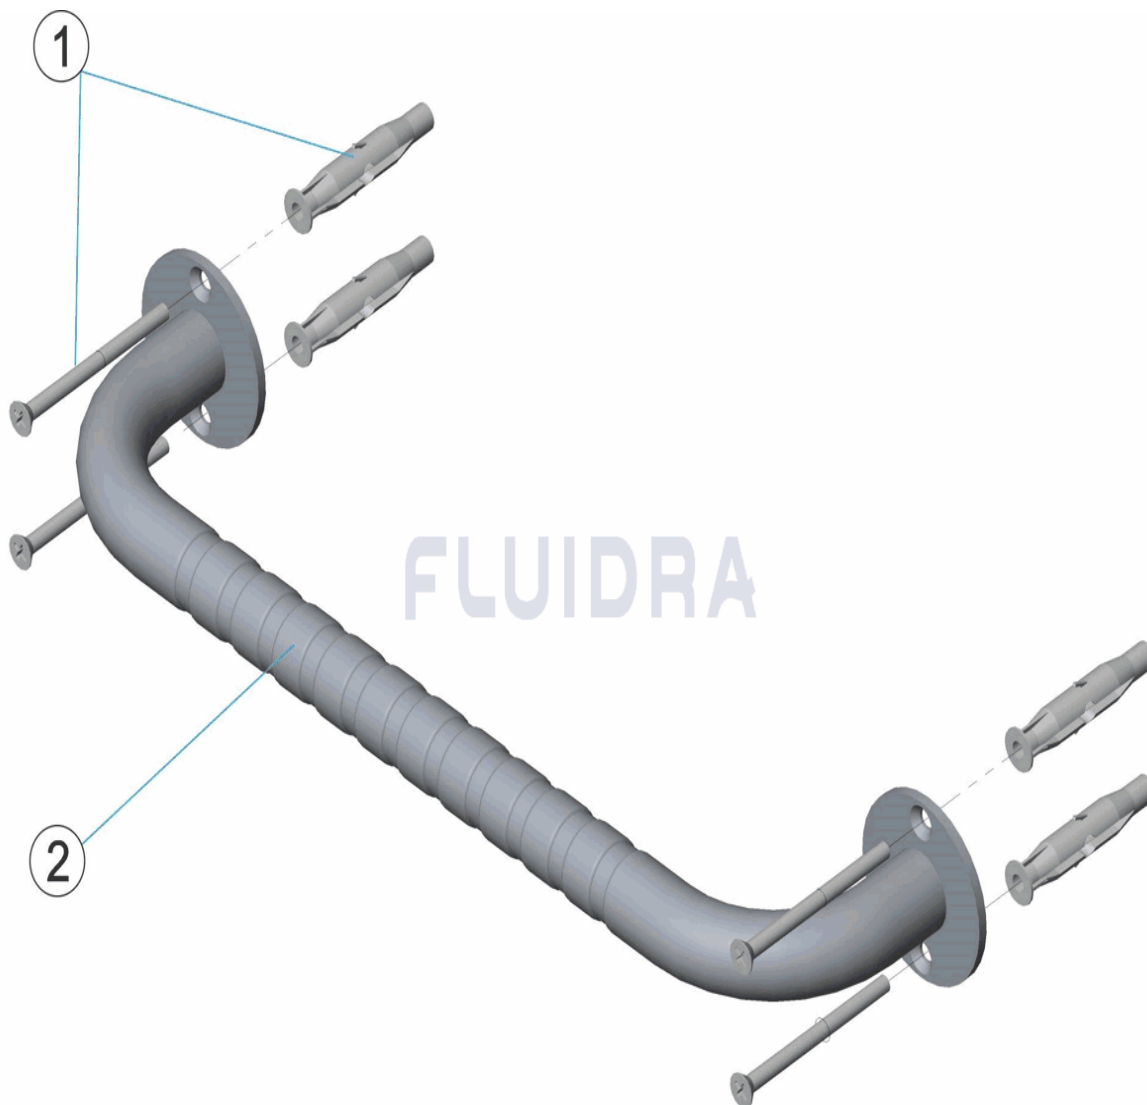

CODIGO 32399, 32400, 32401, 32402, 32403

DESCRIÇÃO: PEGA RECTA

PORTUGUES

POS	CODIGO	DESCRIÇÃO	JANTIDADE	POS	CODIGO	DESCRIÇÃO	JANTIDADE
1	4401100101	CONJ. PARAFUSOS AGARRADEIRA		2	* 32401R0100	AGARRADEIRA L=500 / GRABRAIL	
2	* 32399R0100	AGARRADEIRA L=300 / GRABRAIL		2	* 32402R0100	AGARRADEIRA L=650 / GRABRAIL	
2	* 32400R0100	AGARRADEIRA L=400 / GRABRAIL		2	* 32403R0100	AGARRADEIRA L=800 / GRABRAIL