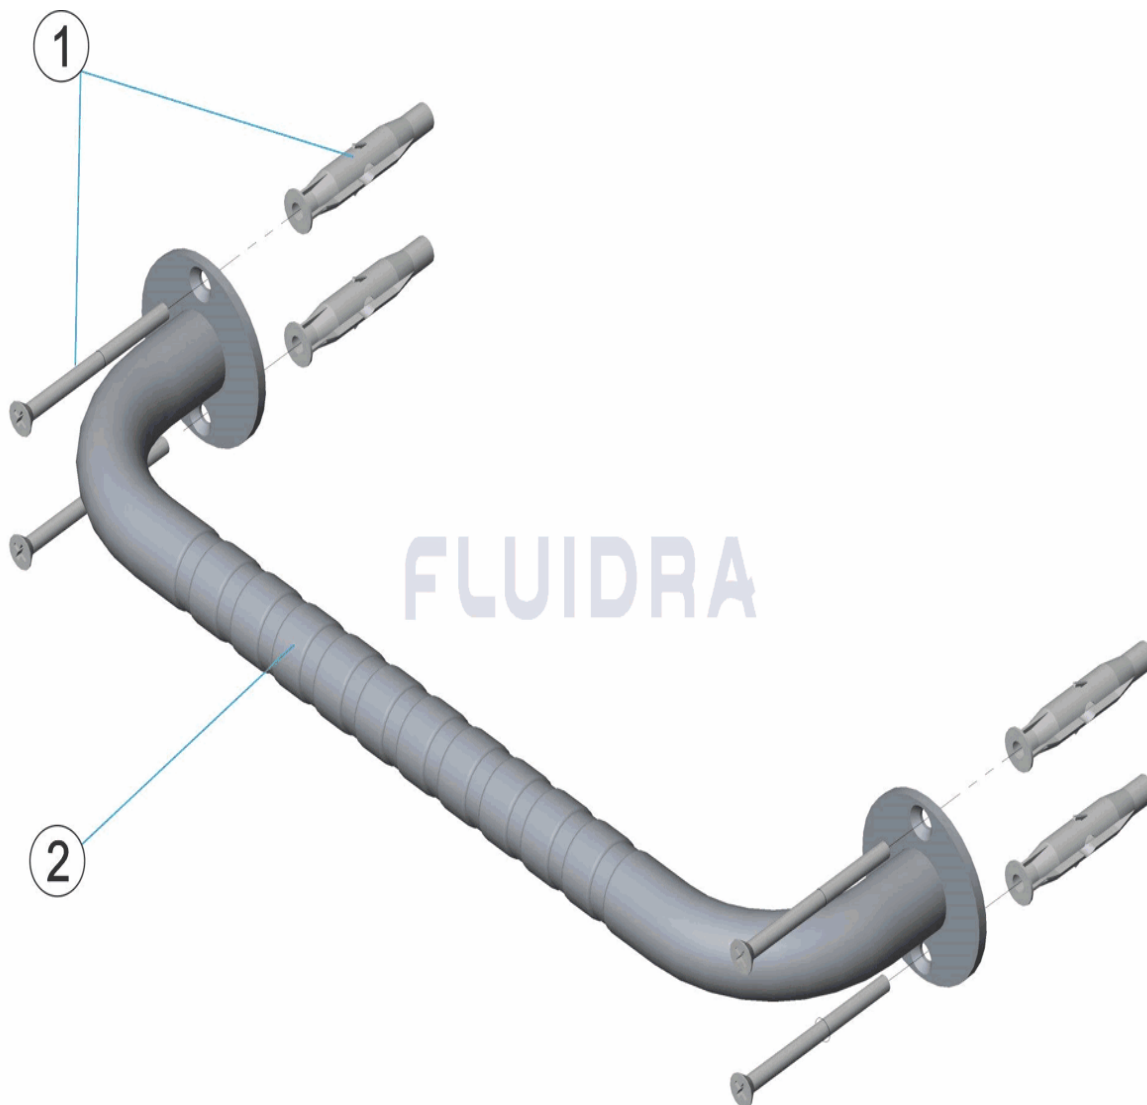

CODICE 32399, 32400, 32401, 32402, 32403

DESCRIZIONE: CORRIMANO RETTO

OSSERVAZIONI

POS	CODICE	OSSERVAZIONI
2	* 32399R0100	PER: 32399
2	* 32400R0100	PER: 32400
2	* 32401R0100	PER: 32401
2	* 32402R0100	PER: 32402
2	* 32403R0100	PER: 32403

CODE **32399, 32400, 32401, 32402, 32403**

BESCHREIBUNG: **HALTEGRIFF GERADE**

DEUTSCH

POS	CODE	BESCHREIBUNG	MENGE	POS	CODE	BESCHREIBUNG	MENGE
1	4401100101	SCHRAUBENSATZ HALTEGRIFF		2	* 32401R0100	HALTEGRIFF L=3500	
2	* 32399R0100	HALTEGRIFF L=300		2	* 32402R0100	HALTEGRIFF L=3650	
2	* 32400R0100	HALTEGRIFF L=3400		2	* 32403R0100	HALTEGRIFF L=3800	