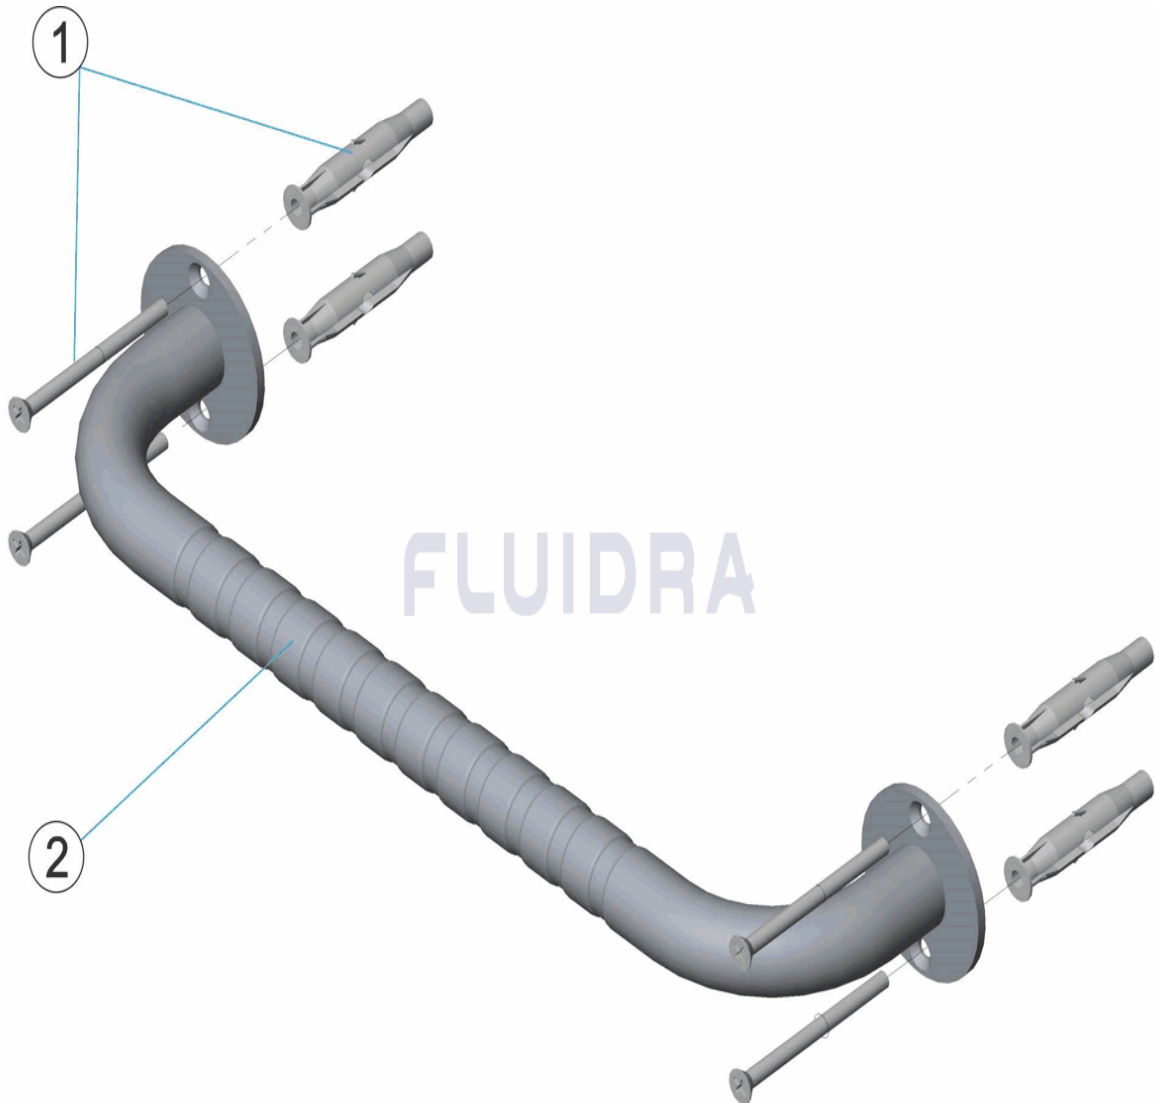

CODIGO **32399, 32400, 32401, 32402, 32403**

DESCRIPCION: **AGARRADERA RECTA**

ESPAÑOL

POS	CODIGO	DESCRIPCION	CANTIDAD	POS	CODIGO	DESCRIPCION	CANTIDAD
1	4401100101	TORNILLERIA AGARRADERA		2	* 32401R0100	AGARRADERA L=500 / GRABRAIL	
2	* 32399R0100	AGARRADERA L=300 / GRABRAIL		2	* 32402R0100	AGARRADERA L=650 / GRABRAIL	
2	* 32400R0100	AGARRADERA L=400 / GRABRAIL		2	* 32403R0100	AGARRADERA L=800 / GRABRAIL	

CODIGO **32399, 32400, 32401, 32402, 32403**DESCRIPCION: **AGARRADERA RECTA****OBSERVACIONES**

POS	CODIGO	OBSERVACIONES
2	* 32399R0100	PARA: 32399
2	* 32400R0100	PARA: 32400
2	* 32401R0100	PARA: 32401
2	* 32402R0100	PARA: 32402
2	* 32403R0100	PARA: 32403

CODE **32399, 32400, 32401, 32402, 32403**

DESCRIPTION: **POIGNÉE DROITE**

FRANCAIS

POS	CODE	DESCRIPTION	QUANTITE	POS	CODE	DESCRIPTION	QUANTITE
1	4401100101	VIS MAIN COURANTE		2	* 32401R0100	MAIN COURANTE L=500 / GRABRAIL	
2	* 32399R0100	MAIN COURANTE L=300 / GRABRAIL		2	* 32402R0100	MAIN COURANTE L=650 / GRABRAIL	
2	* 32400R0100	MAIN COURANTE L=400 / GRABRAIL		2	* 32403R0100	MAIN COURANTE L=800 / GRABRAIL	

CODE **32399, 32400, 32401, 32402, 32403**

DESCRIPTION: **STRAIGHT GRAB BAR**

ENGLISH

POS	CODE	DESCRIPTION	QUANTITY	POS	CODE	DESCRIPTION	QUANTITY
1	4401100101	SCREW KIT FOR GRABPULL		2	* 32401R0100	GRABRAIL L=500	
2	* 32399R0100	GRABRAIL L=300		2	* 32402R0100	GRABRAIL L=650	
2	* 32400R0100	GRABRAIL L=400		2	* 32403R0100	GRABRAIL L=800	