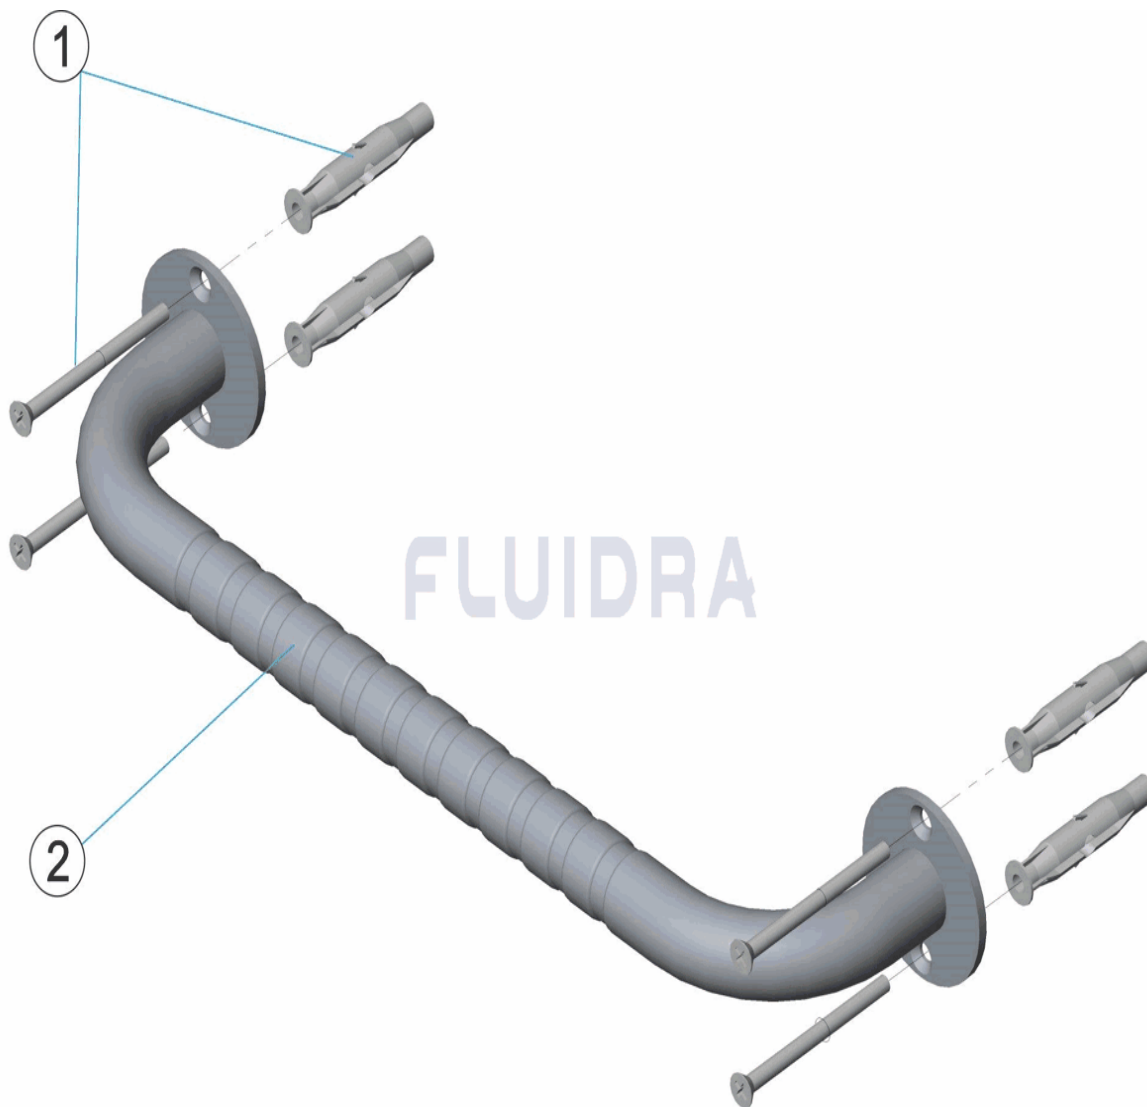

CODIGO **32399, 32400, 32401, 32402, 32403**

DESCRIPCION: **AGARRADERA RECTA**

ESPAÑOL

POS	CODIGO	DESCRIPCION	CANTIDAD	POS	CODIGO	DESCRIPCION	CANTIDAD
1	4401100101	TORNILLERIA AGARRADERA		2	* 32401R0100	AGARRADERA L=500 / GRABRAIL	
2	* 32399R0100	AGARRADERA L=300 / GRABRAIL		2	* 32402R0100	AGARRADERA L=650 / GRABRAIL	
2	* 32400R0100	AGARRADERA L=400 / GRABRAIL		2	* 32403R0100	AGARRADERA L=800 / GRABRAIL	

CODIGO **32399, 32400, 32401, 32402, 32403**DESCRIPCION: **AGARRADERA RECTA****OBSERVACIONES**

POS	CODIGO	OBSERVACIONES
2	* 32399R0100	PARA: 32399
2	* 32400R0100	PARA: 32400
2	* 32401R0100	PARA: 32401
2	* 32402R0100	PARA: 32402
2	* 32403R0100	PARA: 32403

CODE **32399, 32400, 32401, 32402, 32403**

DESCRIPTION: **POIGNÉE DROITE**

FRANCAIS

POS	CODE	DESCRIPTION	QUANTITE	POS	CODE	DESCRIPTION	QUANTITE
1	4401100101	VIS MAIN COURANTE		2	* 32401R0100	MAIN COURANTE L=500 / GRABRAIL	
2	* 32399R0100	MAIN COURANTE L=300 / GRABRAIL		2	* 32402R0100	MAIN COURANTE L=650 / GRABRAIL	
2	* 32400R0100	MAIN COURANTE L=400 / GRABRAIL		2	* 32403R0100	MAIN COURANTE L=800 / GRABRAIL	

CODE **32399, 32400, 32401, 32402, 32403**

DESCRIPTION: **STRAIGHT GRAB BAR**

ENGLISH

POS	CODE	DESCRIPTION	QUANTITY	POS	CODE	DESCRIPTION	QUANTITY
1	4401100101	SCREW KIT FOR GRABPULL		2	* 32401R0100	GRABRAIL L=500	
2	* 32399R0100	GRABRAIL L=300		2	* 32402R0100	GRABRAIL L=650	
2	* 32400R0100	GRABRAIL L=400		2	* 32403R0100	GRABRAIL L=800	