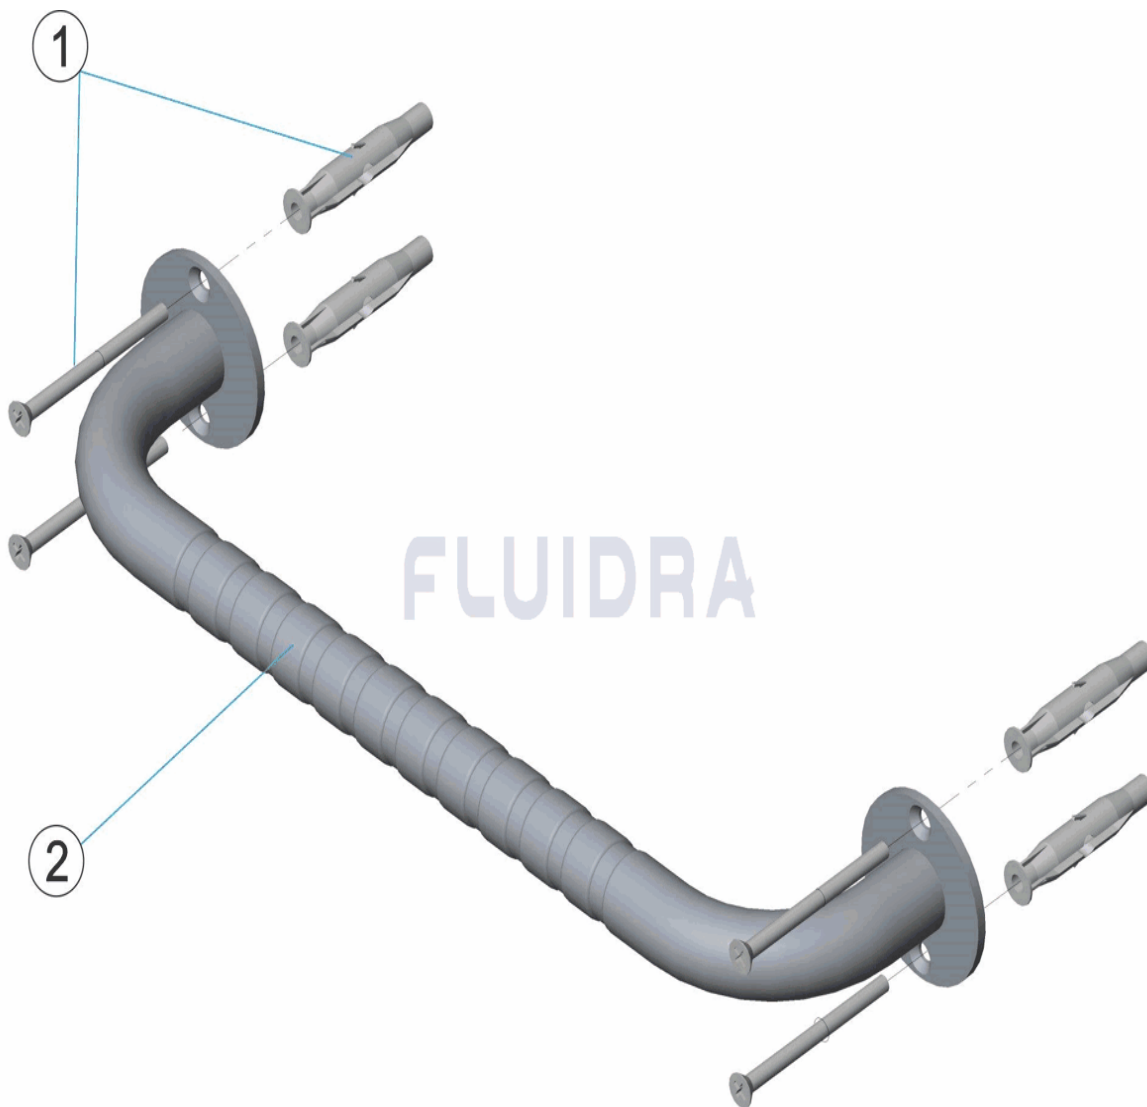

CODE **32399, 32400, 32401, 32402, 32403**

DESCRIPTION: **STRAIGHT GRAB BAR**

ENGLISH

POS	CODE	DESCRIPTION	QUANTITY	POS	CODE	DESCRIPTION	QUANTITY
1	4401100101	SCREW KIT FOR GRABPULL		2	* 32401R0100	GRABRAIL L=500	
2	* 32399R0100	GRABRAIL L=300		2	* 32402R0100	GRABRAIL L=650	
2	* 32400R0100	GRABRAIL L=400		2	* 32403R0100	GRABRAIL L=800	

CODE **32399, 32400, 32401, 32402, 32403**DESCRIPTION: **STRAIGHT GRAB BAR****OBSERVATIONS**

POS	CODE	OBSERVATIONS
2	* 32399R0100	FOR: 32399
2	* 32400R0100	FOR: 32400
2	* 32401R0100	FOR: 32401
2	* 32402R0100	FOR: 32402
2	* 32403R0100	FOR: 32403

CODICE **32399, 32400, 32401, 32402, 32403**

DESCRIZIONE: **CORRIMANO RETTO**

ITALIANO

POS	CODICE	DESCRIZIONE	QUANTITA'	POS	CODICE	DESCRIZIONE	QUANTITA'
1	4401100101	KIT VITI CORRIMANO		2	* 32401R0100	MANIGLIONE L=500	
2	* 32399R0100	MANIGLIONE L=300		2	* 32402R0100	MANIGLIONE L=650	
2	* 32400R0100	MANIGLIONE L=400		2	* 32403R0100	MANIGLIONE L=800	