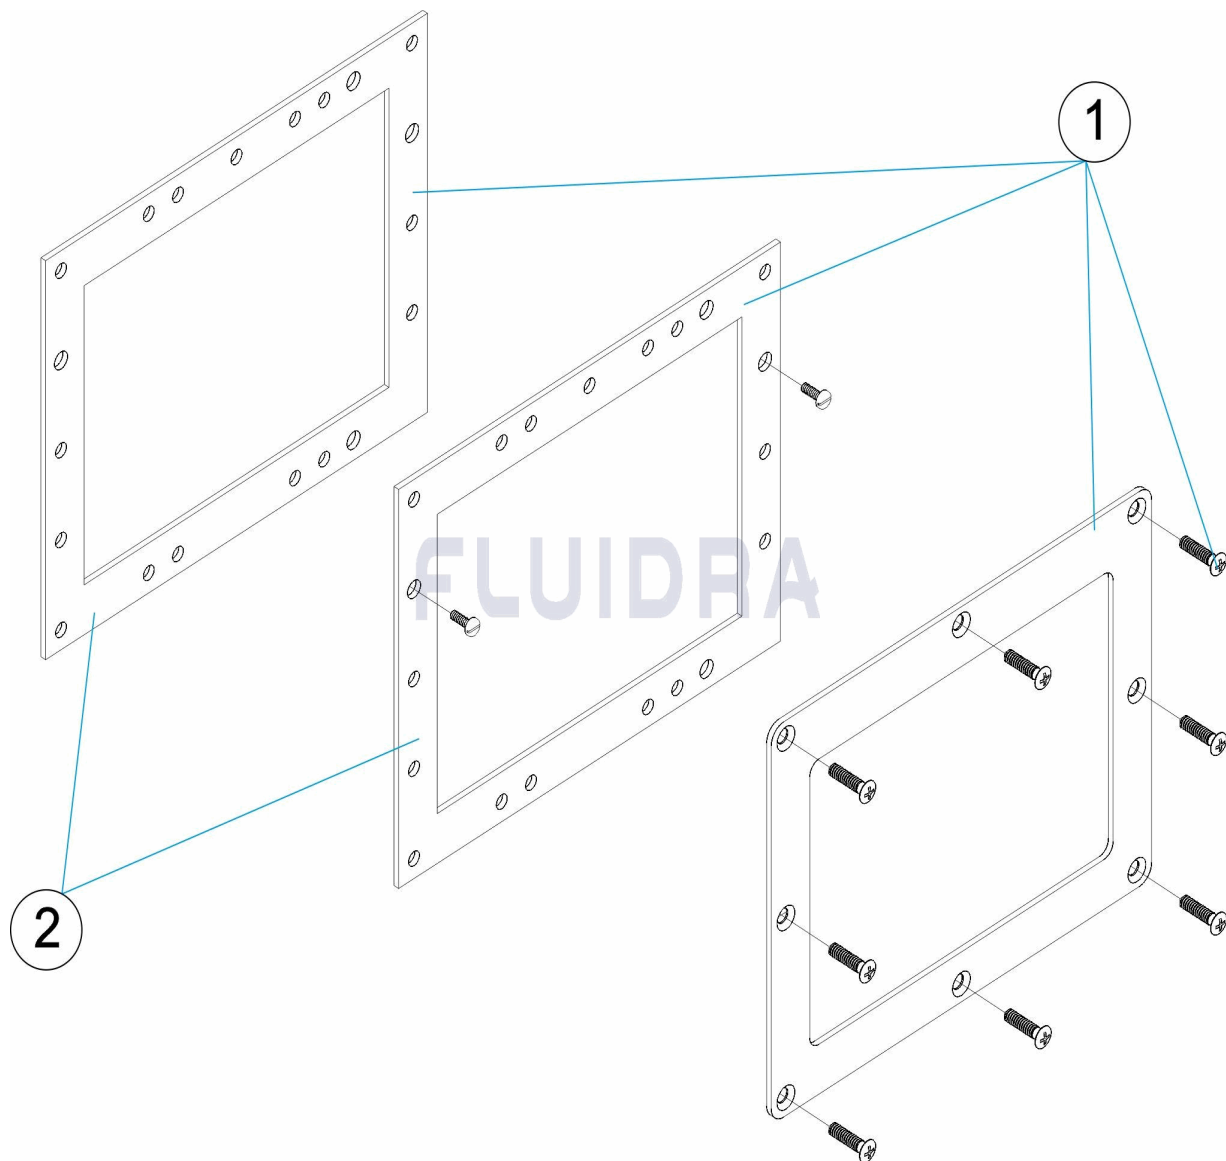

CODIGO **07525**

DESCRIPCION: **KIT PISCINA LINER**

**ESPAÑOL**

POS	CODIGO	DESCRIPCION	CANTIDAD	POS	CODIGO	DESCRIPCION	CANTIDAD
1	4402011406	MARCO PISCINA PREFABRICADA		2	4402011407	JUNTA MARCO INOX.	

CODE **07525**

DESCRIPTION: **KIT PISCINE LINER**

**FRANCAIS**

POS	CODE	DESCRIPTION	QUANTITE	POS	CODE	DESCRIPTION	QUANTITE
1	4402011406	CADRE PISCINE LINER		2	4402011407	JOINT FACADE CARREE INOX	

CODE **07525**  
DESCRIPTION: **POOL LINER KIT**

**ENGLISH**

POS	CODE	DESCRIPTION	QUANTITY	POS	CODE	DESCRIPTION	QUANTITY
1	4402011406	LINER POOL FLANGE		2	4402011407	S.S. FRAME GASKET	

CODICE **07525**

DESCRIZIONE: **KIT PISCINA LINER**

**ITALIANO**

POS	CODICE	DESCRIZIONE	QUANTITA'	POS	CODICE	DESCRIZIONE	QUANTITA'
1	4402011406	FLANGIA PISCINA P.F.		2	4402011407	GUANIZIONE PER CORNICE INOX	