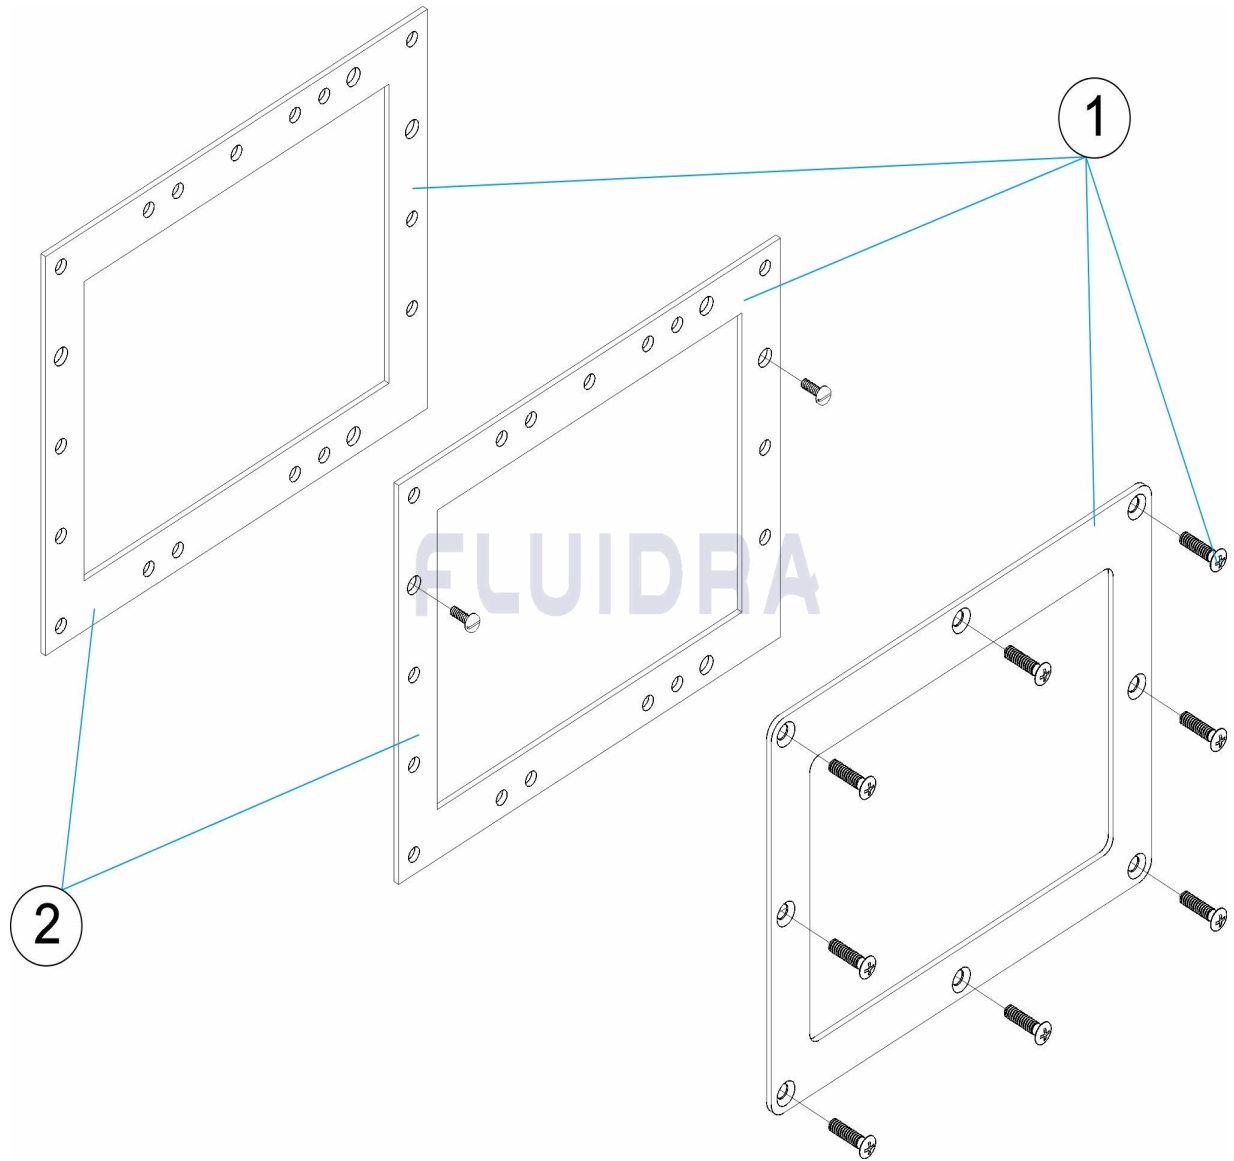

CODIGO **07525**

DESCRIPCION: **KIT PISCINA LINER**

**ESPAÑOL**

POS	CODIGO	DESCRIPCION	CANTIDAD	POS	CODIGO	DESCRIPCION	CANTIDAD
1	4402011406	MARCO PISCINA PREFABRICADA		2	4402011407	JUNTA MARCO INOX.	

CODE **07525**

DESCRIPTION: **KIT PISCINE LINER**

**FRANCAIS**

POS	CODE	DESCRIPTION	QUANTITE	POS	CODE	DESCRIPTION	QUANTITE
1	4402011406	CADRE PISCINE LINER		2	4402011407	JOINT FACADE CARREE INOX	

CODE **07525**  
DESCRIPTION: **POOL LINER KIT**

**ENGLISH**

POS	CODE	DESCRIPTION	QUANTITY	POS	CODE	DESCRIPTION	QUANTITY
1	4402011406	LINER POOL FLANGE		2	4402011407	S.S. FRAME GASKET	

CODICE **07525**

DESCRIZIONE: **KIT PISCINA LINER**

**ITALIANO**

POS	CODICE	DESCRIZIONE	QUANTITA'	POS	CODICE	DESCRIZIONE	QUANTITA'
1	4402011406	FLANGIA PISCINA P.F.		2	4402011407	GUANIZIONE PER CORNICE INOX	

CODE **07525**

BESCHREIBUNG: **KIT FOLIENBECKEN**

**DEUTSCH**

POS	CODE	BESCHREIBUNG	MENGE	POS	CODE	BESCHREIBUNG	MENGE
1	4402011406	RAHMEN FERTIGBECKEN		2	4402011407	DICHTUNG EDELSTAHLRAHMEN	

CODIGO **07525**