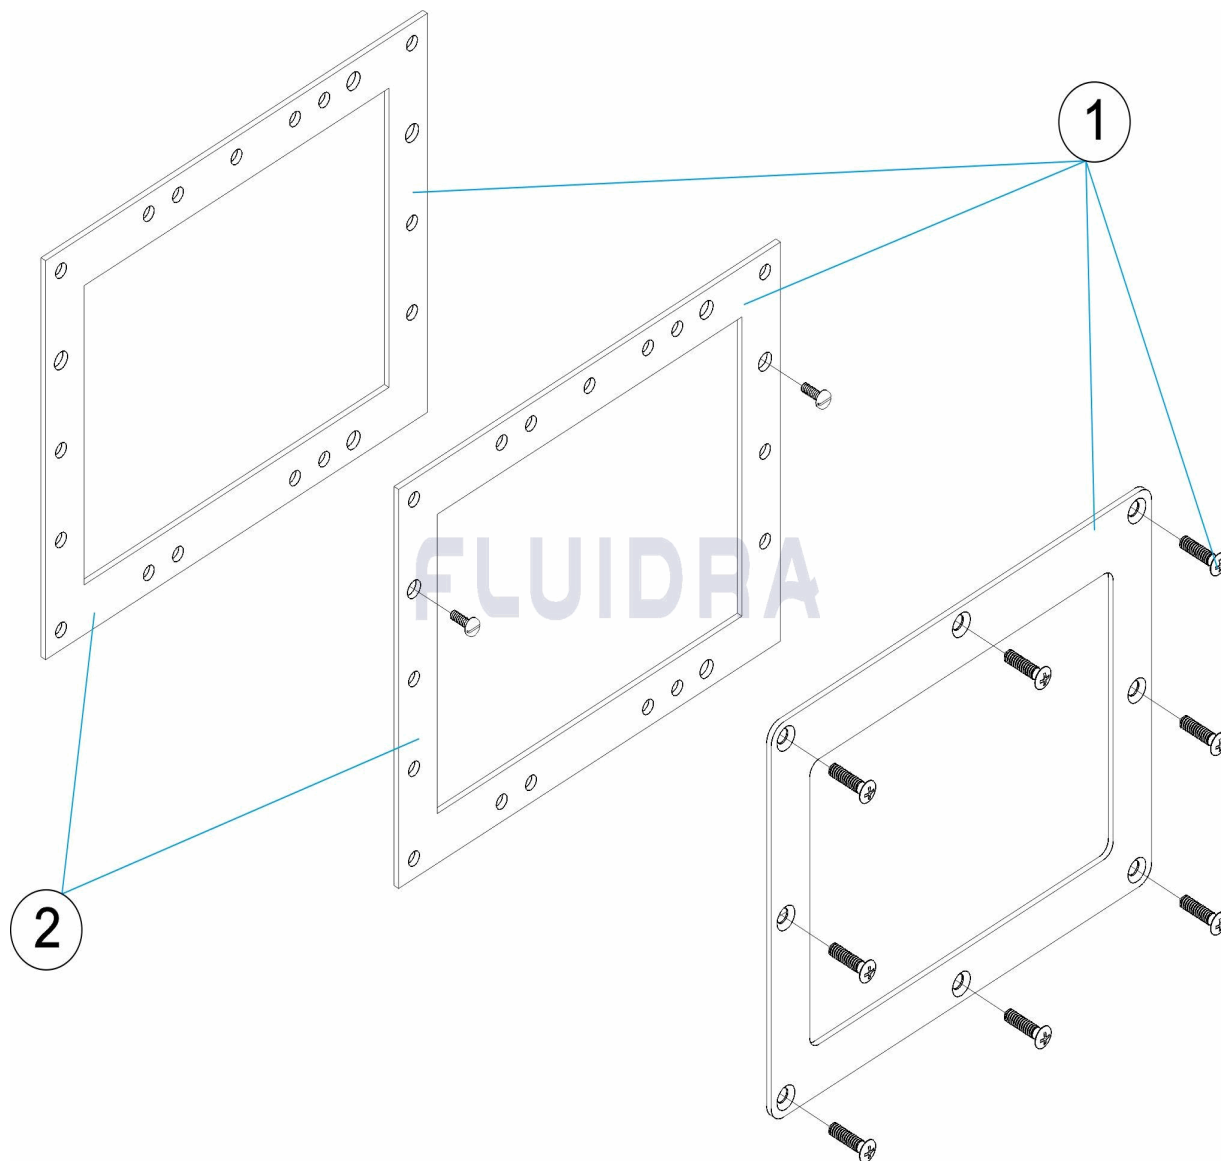

DESCRIPTION: **KIT PISCINE LINER**

**FRANCAIS**

POS	CODE	DESCRIPTION	QUANTITE	POS	CODE	DESCRIPTION	QUANTITE
1	4402011406	CADRE PISCINE LINER		2	4402011407	JOINT FACADE CARREE INOX	

CODE **07525**  
DESCRIPTION: **POOL LINER KIT**

**ENGLISH**

POS	CODE	DESCRIPTION	QUANTITY	POS	CODE	DESCRIPTION	QUANTITY
1	4402011406	LINER POOL FLANGE		2	4402011407	S.S. FRAME GASKET	

CODICE **07525**

DESCRIZIONE: **KIT PISCINA LINER**

**ITALIANO**

POS	CODICE	DESCRIZIONE	QUANTITA'	POS	CODICE	DESCRIZIONE	QUANTITA'
1	4402011406	FLANGIA PISCINA P.F.		2	4402011407	GUANIZIONE PER CORNICE INOX	

CODE **07525**

BESCHREIBUNG: **KIT FOLIENBECKEN**

**DEUTSCH**

POS	CODE	BESCHREIBUNG	MENGE	POS	CODE	BESCHREIBUNG	MENGE
1	4402011406	RAHMEN FERTIGBECKEN		2	4402011407	DICHTUNG EDELSTAHLRAHMEN	

CODIGO **07525**