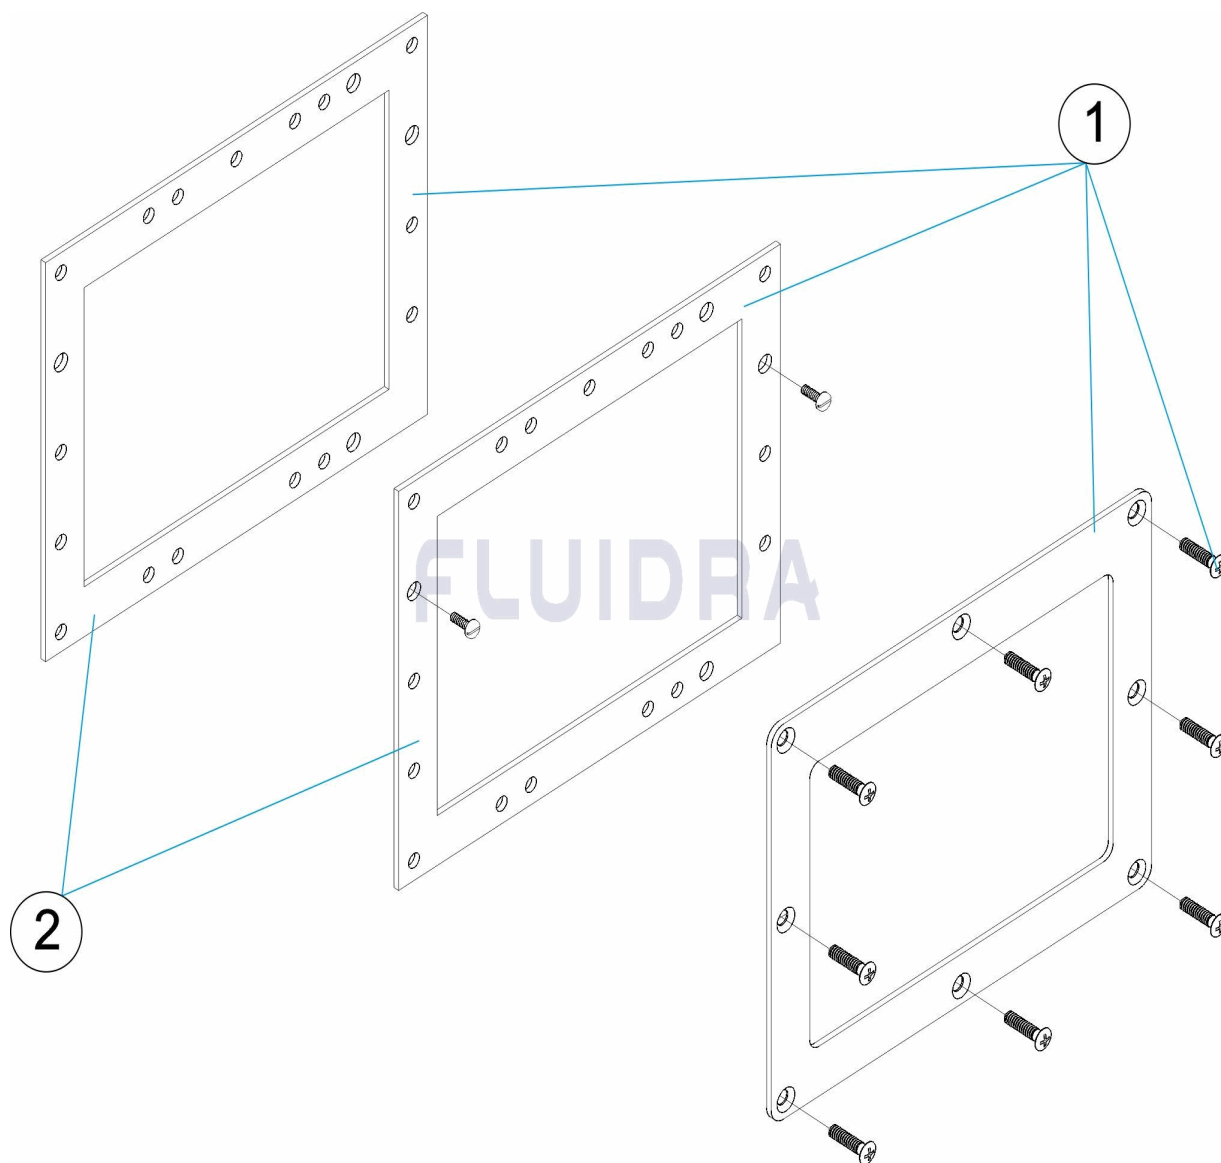

DESCRIPTION: **KIT PISCINE LINER**

**FRANCAIS**

POS	CODE	DESCRIPTION	QUANTITE	POS	CODE	DESCRIPTION	QUANTITE
1	4402011406	CADRE PISCINE LINER		2	4402011407	JOINT FACADE CARREE INOX	

CODE **07525**  
DESCRIPTION: **POOL LINER KIT**

**ENGLISH**

POS	CODE	DESCRIPTION	QUANTITY	POS	CODE	DESCRIPTION	QUANTITY
1	4402011406	LINER POOL FLANGE		2	4402011407	S.S. FRAME GASKET	

CODICE **07525**

DESCRIZIONE: **KIT PISCINA LINER**

**ITALIANO**

POS	CODICE	DESCRIZIONE	QUANTITA'	POS	CODICE	DESCRIZIONE	QUANTITA'
1	4402011406	FLANGIA PISCINA P.F.		2	4402011407	GUANIZIONE PER CORNICE INOX	