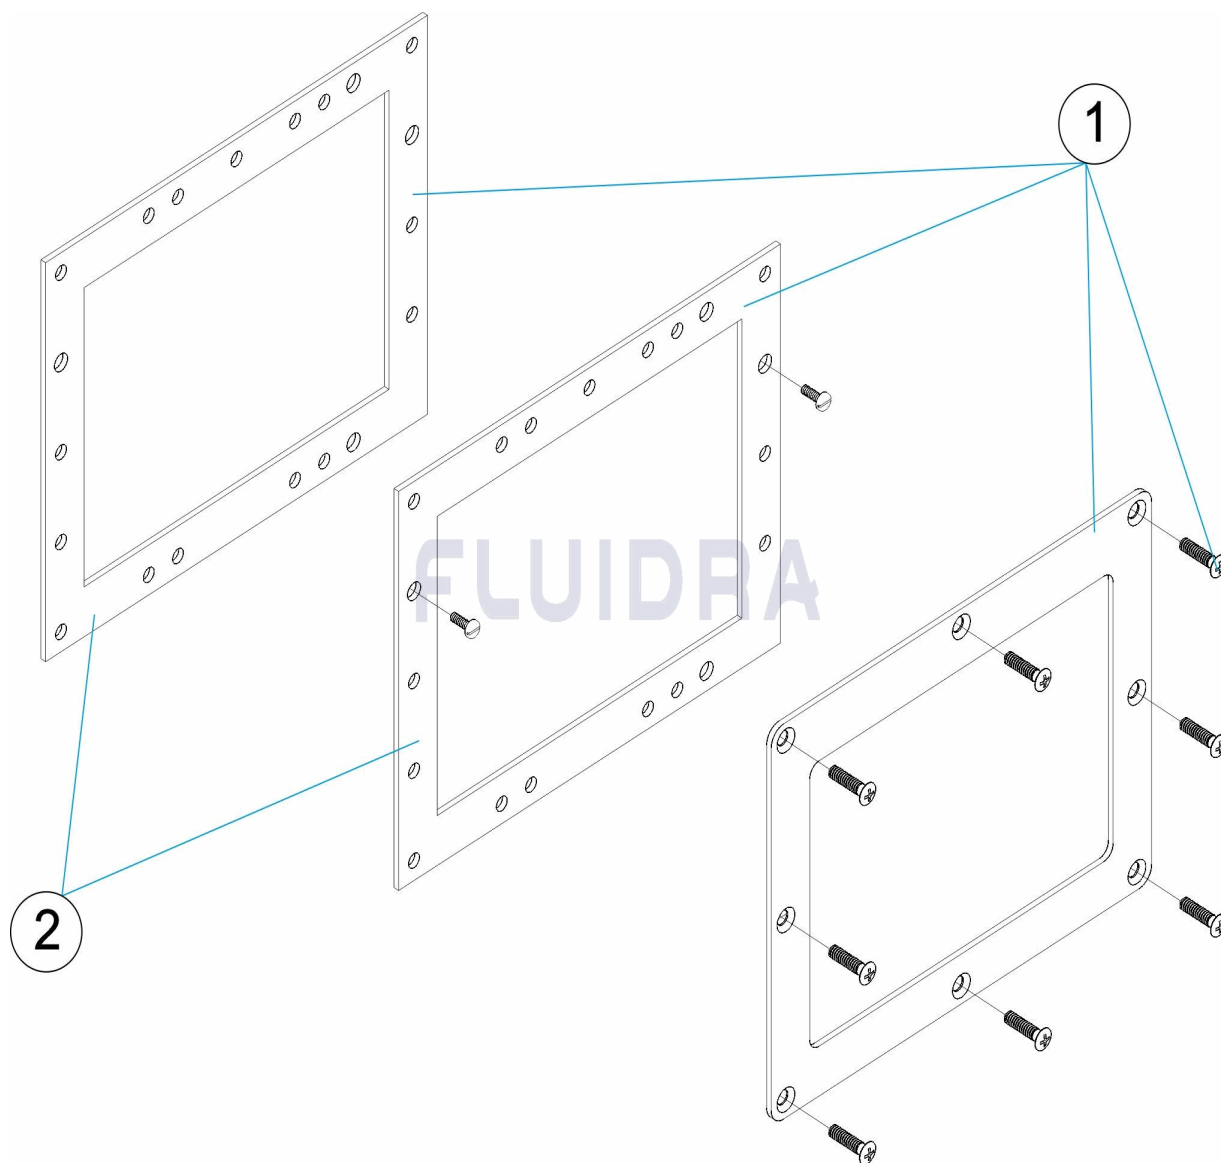

**ENGLISH**

POS	CODE	DESCRIPTION	QUANTITY	POS	CODE	DESCRIPTION	QUANTITY
1	4402011406	LINER POOL FLANGE		2	4402011407	S.S. FRAME GASKET	

CODICE **07525**

DESCRIZIONE: **KIT PISCINA LINER**

**ITALIANO**

POS	CODICE	DESCRIZIONE	QUANTITA'	POS	CODICE	DESCRIZIONE	QUANTITA'
1	4402011406	FLANGIA PISCINA P.F.		2	4402011407	GUANIZIONE PER CORNICE INOX	

CODE **07525**

BESCHREIBUNG: **KIT FOLIENBECKEN**

**DEUTSCH**

POS	CODE	BESCHREIBUNG	MENGE	POS	CODE	BESCHREIBUNG	MENGE
1	4402011406	RAHMEN FERTIGBECKEN		2	4402011407	DICHTUNG EDELSTAHLRAHMEN	

CODIGO **07525**

DESCRIÇÃO: **KIT PISCINA LINER**

**PORTUGUES**

POS	CODIGO	DESCRIÇÃO	JANTIDADE	POS	CODIGO	DESCRIÇÃO	JANTIDADE
1	4402011406	CAIXILHO PISCINA PRÉ-FABRICADA		2	4402011407	JUNTA ARO INOX.	