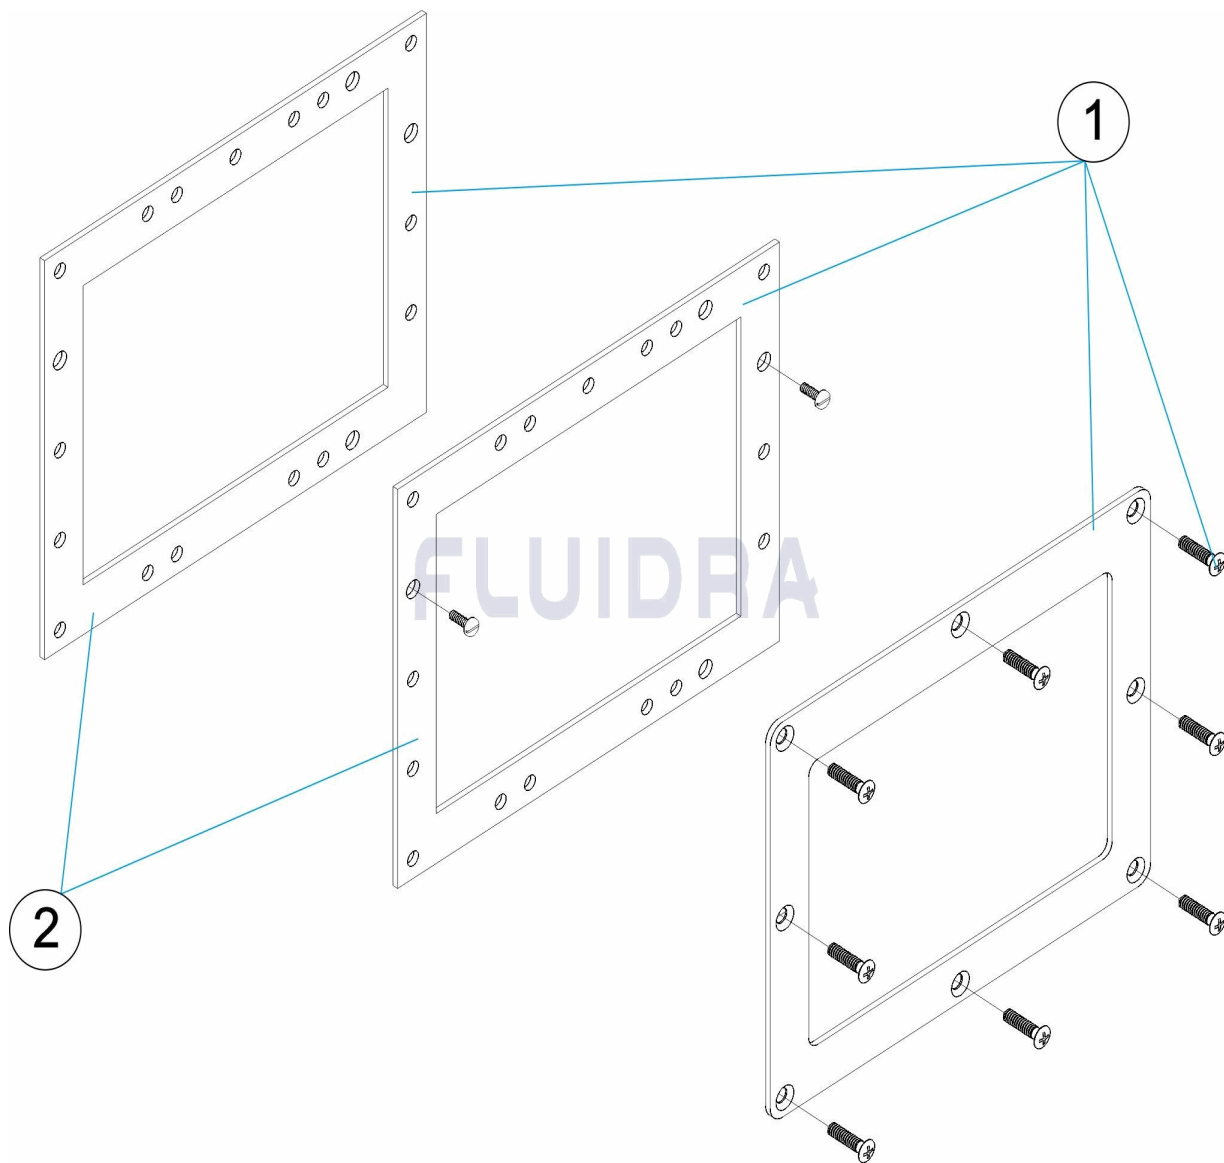

CODIGO **07525**

DESCRIPCION: **KIT PISCINA LINER**

**ESPAÑOL**

POS	CODIGO	DESCRIPCION	CANTIDAD	POS	CODIGO	DESCRIPCION	CANTIDAD
1	4402011406	MARCO PISCINA PREFABRICADA		2	4402011407	JUNTA MARCO INOX.	

CODE **07525**

DESCRIPTION: **KIT PISCINE LINER**

**FRANCAIS**

POS	CODE	DESCRIPTION	QUANTITE	POS	CODE	DESCRIPTION	QUANTITE
1	4402011406	CADRE PISCINE LINER		2	4402011407	JOINT FACADE CARREE INOX	

CODE **07525**  
DESCRIPTION: **POOL LINER KIT**

**ENGLISH**

POS	CODE	DESCRIPTION	QUANTITY	POS	CODE	DESCRIPTION	QUANTITY
1	4402011406	LINER POOL FLANGE		2	4402011407	S.S. FRAME GASKET	

CODICE **07525**

DESCRIZIONE: **KIT PISCINA LINER**

**ITALIANO**

POS	CODICE	DESCRIZIONE	QUANTITA'	POS	CODICE	DESCRIZIONE	QUANTITA'
1	4402011406	FLANGIA PISCINA P.F.		2	4402011407	GUANIZIONE PER CORNICE INOX	