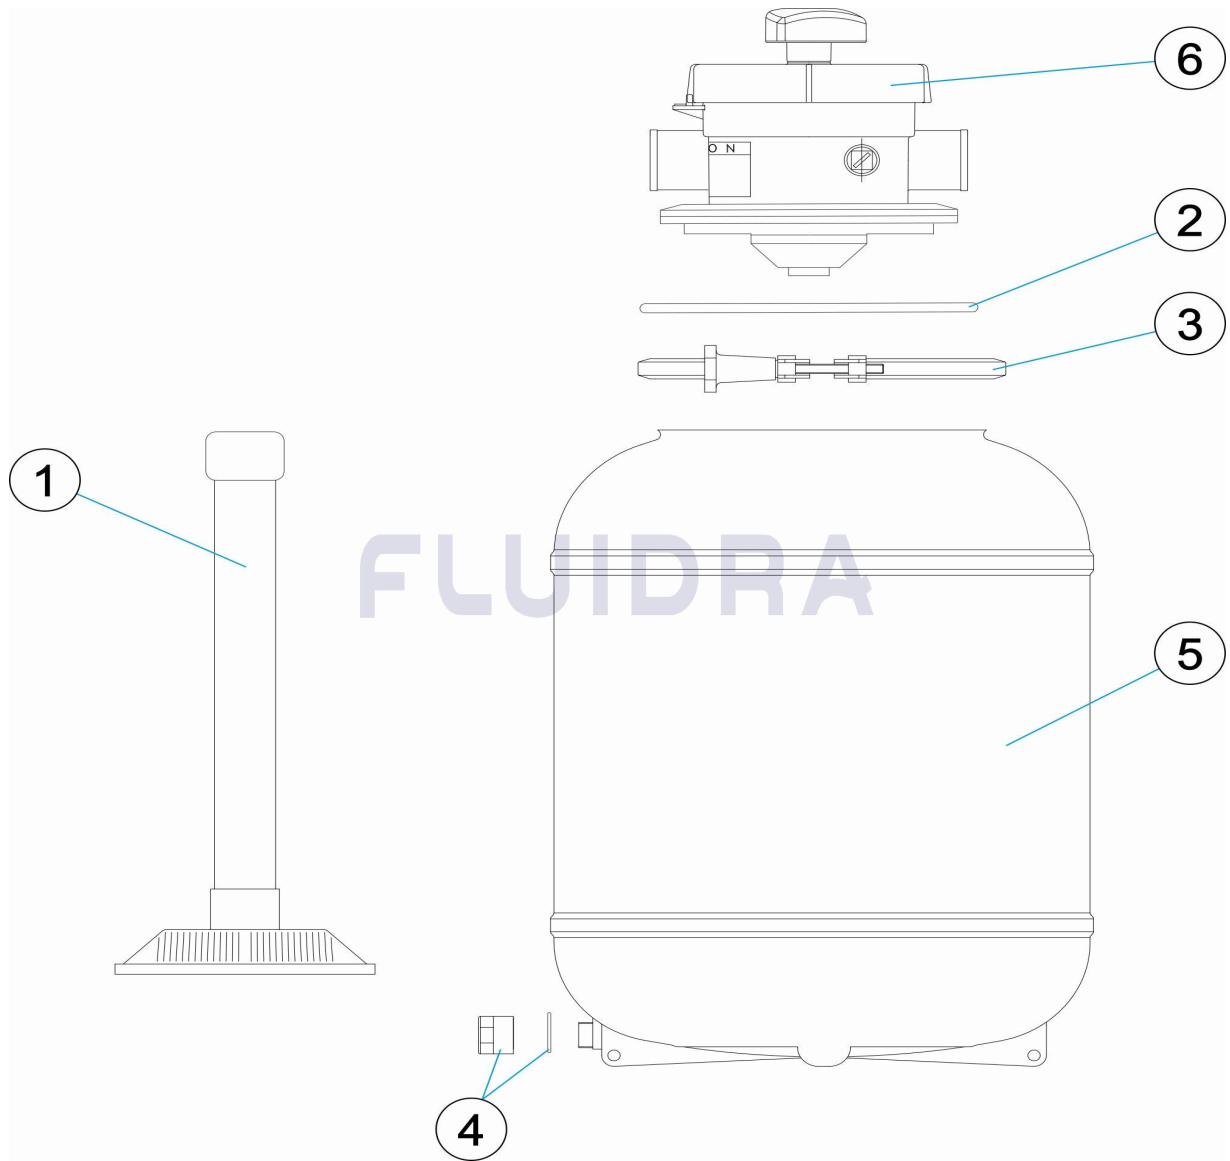

CODIGO **08006**

DESCRIPCION: **FILTRO TOP D. 300**

ESPAÑOL

POS	CODIGO	DESCRIPCION	CANTIDAD	POS	CODIGO	DESCRIPCION	CANTIDAD
1	4411020106	CJTO. COLECTOR D. 300		4	4404240103	TAPON Y JUNTA 3/8"	
2	4404080101	JUNTA TORICA TAPA		5	08006R0001	CUBA FILTRO D.300	
3	4404240101	ZUNCHO PLASTICO		6	09092	VALVULA SELECTORA 1 1/4"	

CODE **08006**

DESCRIPTION: **FILTRE TOP D. 300**

FRANCAIS

POS	CODE	DESCRIPTION	QUANTITE	POS	CODE	DESCRIPTION	QUANTITE
1	4411020106	ENSEMBLE COLLECTEUR D. 300		4	4404240103	BOUCHON ET JOINT 3/8"	
2	4404080101	JOINT TORIQUE COUVERCLE		5	08006R0001	FILTRE D.300	
3	4404240101	ENSEMBLE COLLIER EN PLASTIC		6	09092	SÉLECTEUR 1 1/4"	

CODE **08006**
DESCRIPTION: **FILTER TOP D. 300**

ENGLISH

POS	CODE	DESCRIPTION	QUANTITY	POS	CODE	DESCRIPTION	QUANTITY
1	4411020106	MANIFOLD ASSEMBLY D. 300		4	4404240103	PLUG AND GASKET 3/8"	
2	4404080101	LID 'O' RING		5	08006R0001	FILTER BODY D 300	
3	4404240101	PLASTIC V-CLAMP SET		6	09092	MULTIPOINT VALVE 1 1/4"	

CODICE **08006**

DESCRIZIONE: **FILTRO TOP D. 300**

ITALIANO

POS	CODICE	DESCRIZIONE	QUANTITA'	POS	CODICE	DESCRIZIONE	QUANTITA'
1	4411020106	KIT COLLETTORE D. 300		4	4404240103	TAPPO ET GUARNIZIONE 3/8"	
2	4404080101	O-RING COPERCHIO		5	08006R0001	CORPO FILTRO D.300	
3	4404240101	INSIEME FASCIA IN PLASTICA		6	09092	VALVOLA SELETRRICE 1 1/4"	