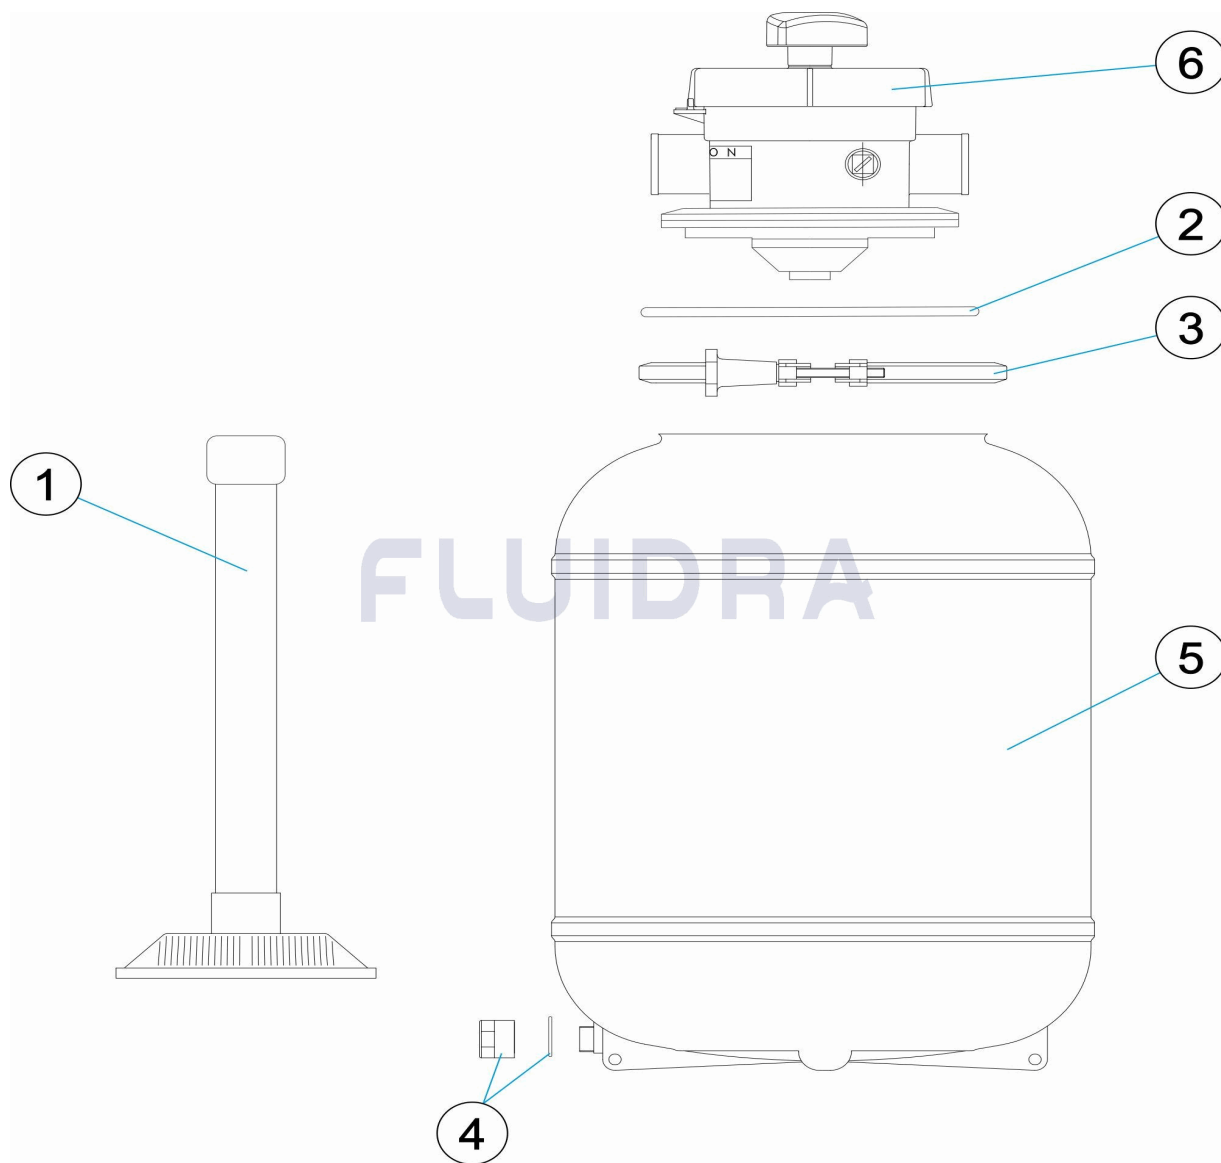

CODIGO **08006**

DESCRIPCION: **FILTRO TOP D. 300**

ESPAÑOL

POS	CODIGO	DESCRIPCION	CANTIDAD	POS	CODIGO	DESCRIPCION	CANTIDAD
1	4411020106	CJTO. COLECTOR D. 300		4	4404240103	TAPON Y JUNTA 3/8"	
2	4404080101	JUNTA TORICA TAPA		5	08006R0001	CUBA FILTRO D.300	
3	4404240101	ZUNCHO PLASTICO		6	09092	VALVULA SELECTORA 1 1/4"	

CODE **08006**
DESCRIPTION: **FILTER TOP D. 300**

ENGLISH

POS	CODE	DESCRIPTION	QUANTITY	POS	CODE	DESCRIPTION	QUANTITY
1	4411020106	MANIFOLD ASSEMBLY D. 300		4	4404240103	PLUG AND GASKET 3/8"	
2	4404080101	LID 'O' RING		5	08006R0001	FILTER BODY D 300	
3	4404240101	PLASTIC V-CLAMP SET		6	09092	MULTIPOINT VALVE 1 1/4"	

CODE **08006**

BESCHREIBUNG: **FILTER TOP D. 300**

DEUTSCH

POS	CODE	BESCHREIBUNG	MENGE	POS	CODE	BESCHREIBUNG	MENGE
1	4411020106	SAMMELROHRSET D. 300		4	4404240103	STOPFEN UND DICHTUNG 3/8"	
2	4404080101	O-RING ABDECKUNG		5	08006R0001	FILTERGEHÄUSE D. 300	
3	4404240101	EINSATZ KUNSTSTOFF		6	09092	MEHRWEGVENTIL 1 1/4"	

CODIGO **08006**

DESCRIÇÃO: **FILTRO TOP D. 300**

PORTUGUES

POS	CODIGO	DESCRIÇÃO	JANTIDADE	POS	CODIGO	DESCRIÇÃO	JANTIDADE
1	4411020106	CJTO. COLECTOR D. 300		4	4404240103	TAMPÃO E JUNTA 3/8"	
2	4404080101	JUNTA TÓRICA TAMPA		5	08006R0001	CORPO FILTRO D. 300	
3	4404240101	CONJUNTO ABRAÇADERA DE PLASTICO		6	09092	VÁLVULA SELECTORA 1 1/4"	