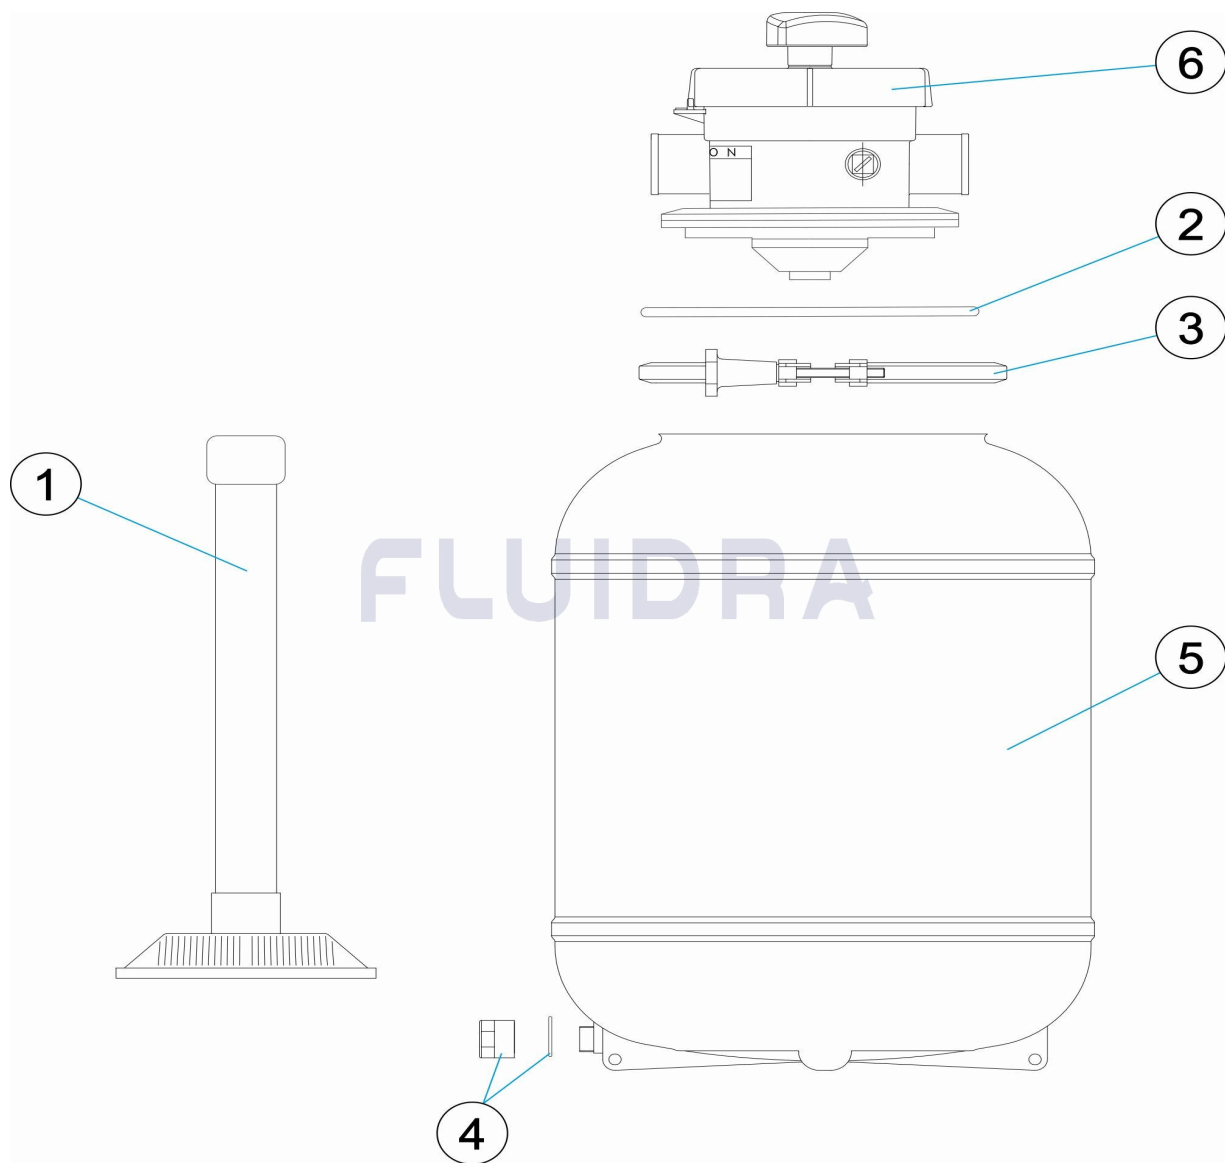

CODE **08006**

BESCHREIBUNG: **FILTER TOP D. 300**

DEUTSCH

POS	CODE	BESCHREIBUNG	MENGE	POS	CODE	BESCHREIBUNG	MENGE
1	4411020106	SAMMELROHRSET D. 300		4	4404240103	STOPFEN UND DICHTUNG 3/8"	
2	4404080101	O-RING ABDECKUNG		5	08006R0001	FILTERGEHÄUSE D. 300	
3	4404240101	EINSATZ KUNSTSTOFF		6	09092	MEHRWEGVENTIL 1 1/4"