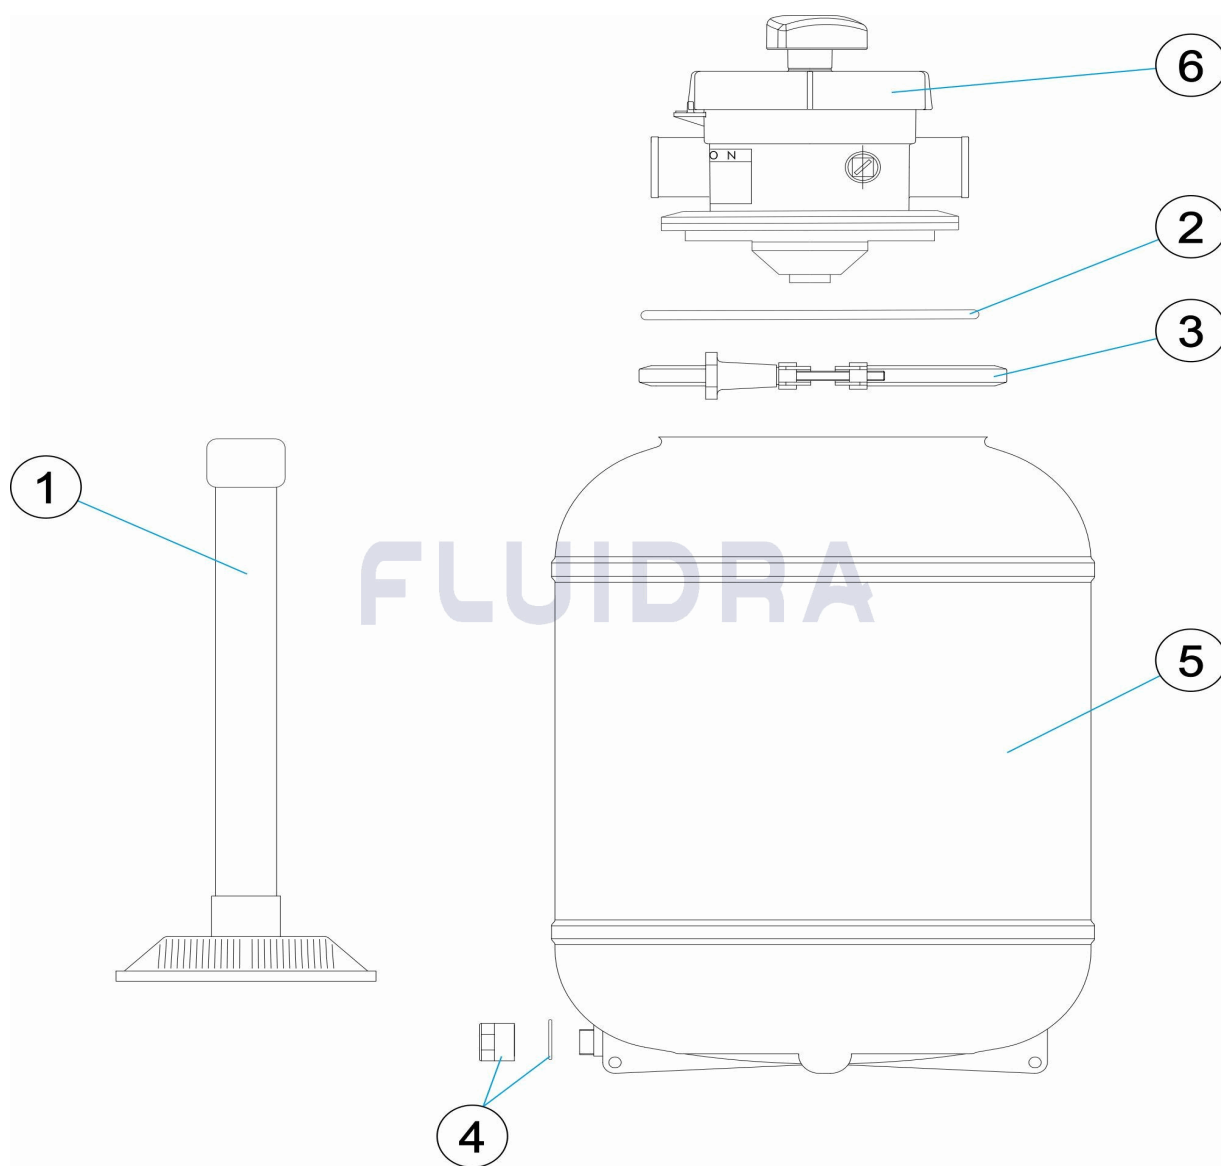

CODIGO **08006**

DESCRIPCION: **FILTRO TOP D. 300**

ESPAÑOL

POS	CODIGO	DESCRIPCION	CANTIDAD	POS	CODIGO	DESCRIPCION	CANTIDAD
1	4411020106	CJTO. COLECTOR D. 300		4	4404240103	TAPON Y JUNTA 3/8"	
2	4404080101	JUNTA TORICA TAPA		5	08006R0001	CUBA FILTRO D.300	
3	4404240101	ZUNCHO PLASTICO		6	09092	VALVULA SELECTORA 1 1/4"	

CODE **08006**
DESCRIPTION: **FILTER TOP D. 300**

ENGLISH

POS	CODE	DESCRIPTION	QUANTITY	POS	CODE	DESCRIPTION	QUANTITY
1	4411020106	MANIFOLD ASSEMBLY D. 300		4	4404240103	PLUG AND GASKET 3/8"	
2	4404080101	LID 'O' RING		5	08006R0001	FILTER BODY D 300	
3	4404240101	PLASTIC V-CLAMP SET		6	09092	MULTIPOINT VALVE 1 1/4"	

CODICE **08006**

DESCRIZIONE: **FILTRO TOP D. 300**

ITALIANO

POS	CODICE	DESCRIZIONE	QUANTITA'	POS	CODICE	DESCRIZIONE	QUANTITA'
1	4411020106	KIT COLLETTORE D. 300		4	4404240103	TAPPO ET GUARNIZIONE 3/8"	
2	4404080101	O-RING COPERCHIO		5	08006R0001	CORPO FILTRO D.300	
3	4404240101	INSIEME FASCIA IN PLASTICA		6	09092	VALVOLA SELETRRICE 1 1/4"	

CODIGO **08006**

DESCRIÇÃO: **FILTRO TOP D. 300**

PORTUGUES

POS	CODIGO	DESCRIÇÃO	JANTIDADE	POS	CODIGO	DESCRIÇÃO	JANTIDADE
1	4411020106	CJTO. COLECTOR D. 300		4	4404240103	TAMPÃO E JUNTA 3/8"	
2	4404080101	JUNTA TÓRICA TAMPA		5	08006R0001	CORPO FILTRO D. 300	
3	4404240101	CONJUNTO ABRAÇADERA DE PLASTICO		6	09092	VÁLVULA SELECTORA 1 1/4"	