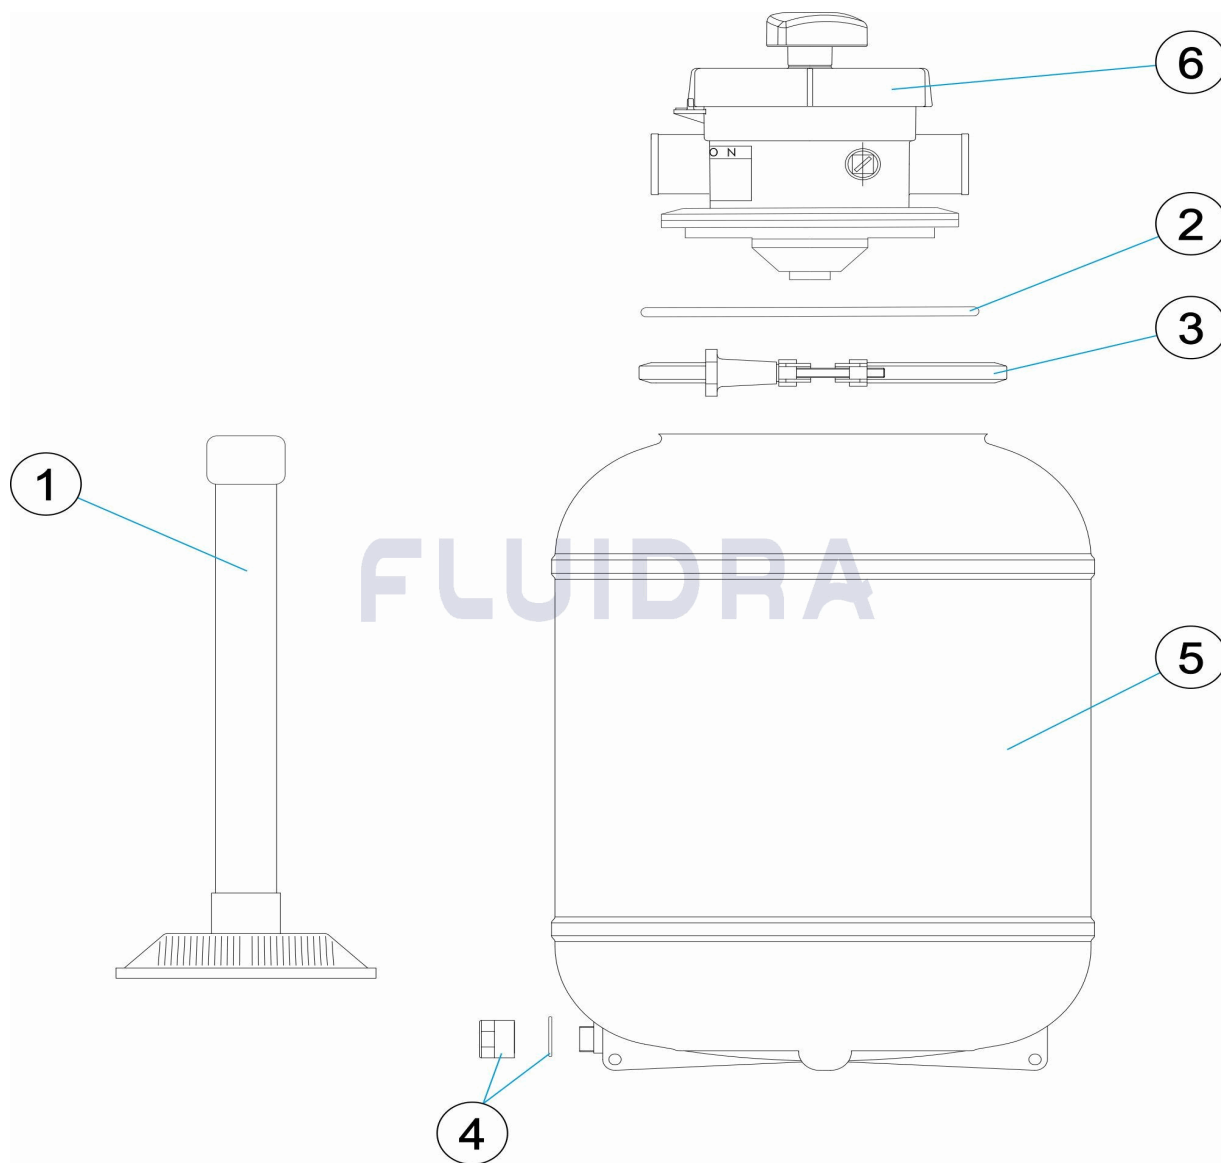

CODIGO **08006**

DESCRIPCION: **FILTRO TOP D. 300**

ESPAÑOL

POS	CODIGO	DESCRIPCION	CANTIDAD	POS	CODIGO	DESCRIPCION	CANTIDAD
1	4411020106	CJTO. COLECTOR D. 300		4	4404240103	TAPON Y JUNTA 3/8"	
2	4404080101	JUNTA TORICA TAPA		5	08006R0001	CUBA FILTRO D.300	
3	4404240101	ZUNCHO PLASTICO		6	09092	VALVULA SELECTORA 1 1/4"	

CODE **08006**

DESCRIPTION: **FILTRE TOP D. 300**

FRANCAIS

POS	CODE	DESCRIPTION	QUANTITE	POS	CODE	DESCRIPTION	QUANTITE
1	4411020106	ENSEMBLE COLLECTEUR D. 300		4	4404240103	BOUCHON ET JOINT 3/8"	
2	4404080101	JOINT TORIQUE COUVERCLE		5	08006R0001	FILTRE D.300	
3	4404240101	ENSEMBLE COLLIER EN PLASTIC		6	09092	SÉLECTEUR 1 1/4"	

CODE **08006**
DESCRIPTION: **FILTER TOP D. 300**

ENGLISH

POS	CODE	DESCRIPTION	QUANTITY	POS	CODE	DESCRIPTION	QUANTITY
1	4411020106	MANIFOLD ASSEMBLY D. 300		4	4404240103	PLUG AND GASKET 3/8"	
2	4404080101	LID 'O' RING		5	08006R0001	FILTER BODY D 300	
3	4404240101	PLASTIC V-CLAMP SET		6	09092	MULTIPOINT VALVE 1 1/4"	

CODICE **08006**

DESCRIZIONE: **FILTRO TOP D. 300**

ITALIANO

POS	CODICE	DESCRIZIONE	QUANTITA'	POS	CODICE	DESCRIZIONE	QUANTITA'
1	4411020106	KIT COLLETTORE D. 300		4	4404240103	TAPPO ET GUARNIZIONE 3/8"	
2	4404080101	O-RING COPERCHIO		5	08006R0001	CORPO FILTRO D.300	
3	4404240101	INSIEME FASCIA IN PLASTICA		6	09092	VALVOLA SELETRRICE 1 1/4"	