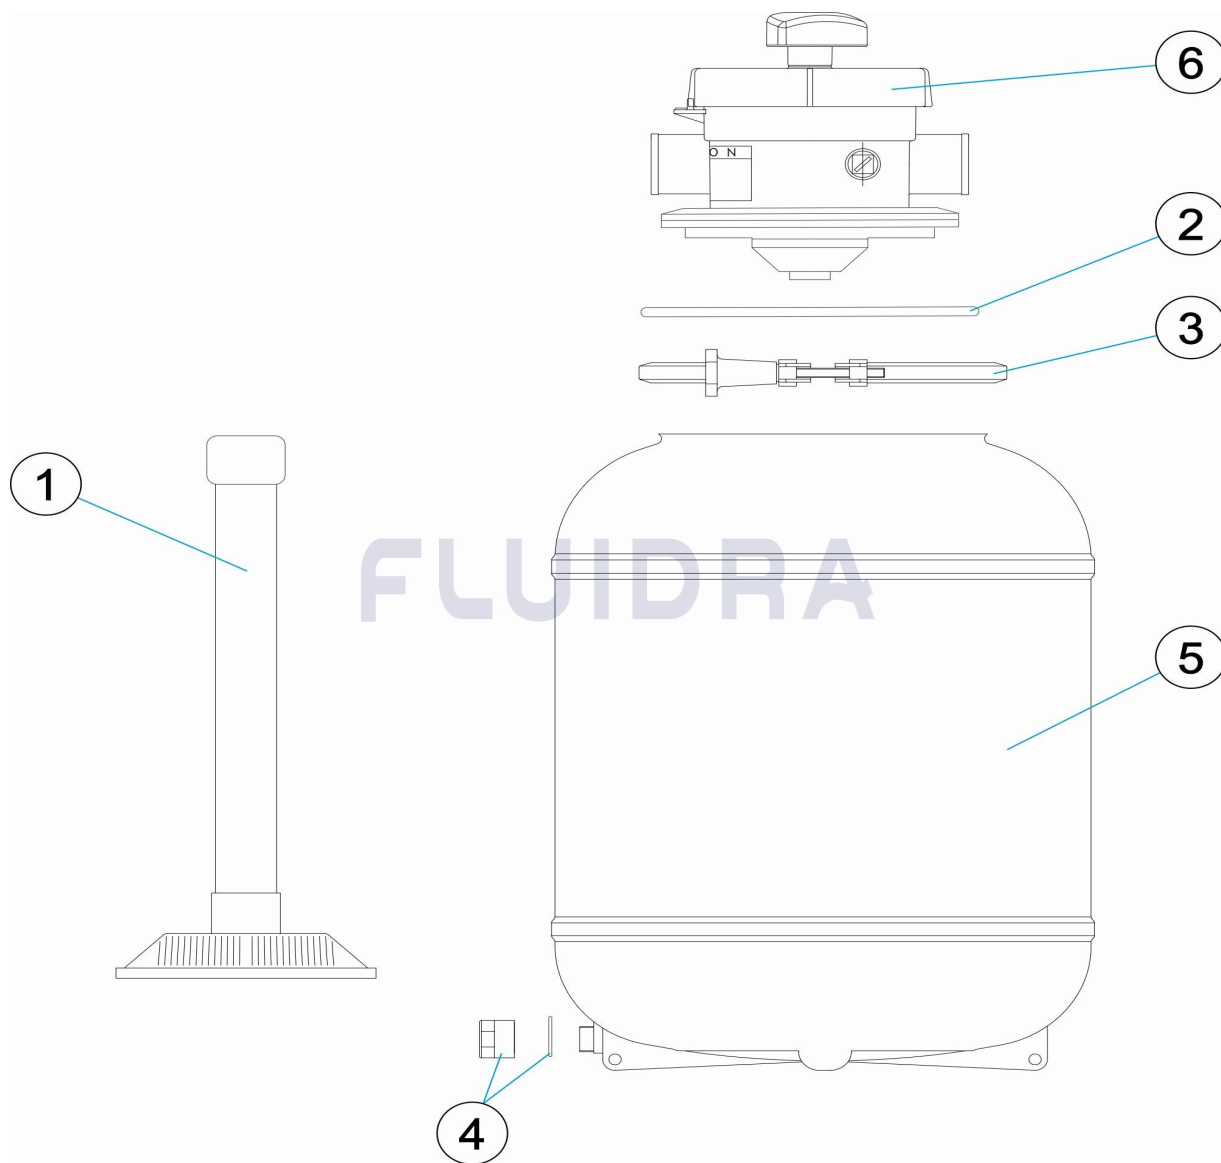

CODIGO **08006**

DESCRIPCION: **FILTRO TOP D. 300**

**ESPAÑOL**

POS	CODIGO	DESCRIPCION	CANTIDAD	POS	CODIGO	DESCRIPCION	CANTIDAD
1	4411020106	CJTO. COLECTOR D. 300		4	4404240103	TAPON Y JUNTA 3/8"	
2	4404080101	JUNTA TORICA TAPA		5	08006R0001	CUBA FILTRO D.300	
3	4404240101	ZUNCHO PLASTICO		6	09092	VALVULA SELECTORA 1 1/4"	

CODE **08006**  
DESCRIPTION: **FILTER TOP D. 300**

**ENGLISH**

POS	CODE	DESCRIPTION	QUANTITY	POS	CODE	DESCRIPTION	QUANTITY
1	4411020106	MANIFOLD ASSEMBLY D. 300		4	4404240103	PLUG AND GASKET 3/8"	
2	4404080101	LID 'O' RING		5	08006R0001	FILTER BODY D 300	
3	4404240101	PLASTIC V-CLAMP SET		6	09092	MULTIPORT VALVE 1 1/4"	

CODE **08006**

BESCHREIBUNG: **FILTER TOP D. 300**

**DEUTSCH**

POS	CODE	BESCHREIBUNG	MENGE	POS	CODE	BESCHREIBUNG	MENGE
1	4411020106	SAMMELROHRSET D. 300		4	4404240103	STOPFEN UND DICHTUNG 3/8"	
2	4404080101	O-RING ABDECKUNG		5	08006R0001	FILTERGEHÄUSE D. 300	
3	4404240101	EINSATZ KUNSTSTOFF		6	09092	MEHRWEGVENTIL 1 1/4"	

CODIGO **08006**

DESCRIÇÃO: **FILTRO TOP D. 300**

**PORTUGUES**

POS	CODIGO	DESCRIÇÃO	JANTIDADE	POS	CODIGO	DESCRIÇÃO	JANTIDADE
1	4411020106	CJTO. COLECTOR D. 300		4	4404240103	TAMPÃO E JUNTA 3/8"	
2	4404080101	JUNTA TÓRICA TAMPA		5	08006R0001	CORPO FILTRO D. 300	
3	4404240101	CONJUNTO ABRAÇADERA DE PLASTICO		6	09092	VÁLVULA SELECTORA 1 1/4"	