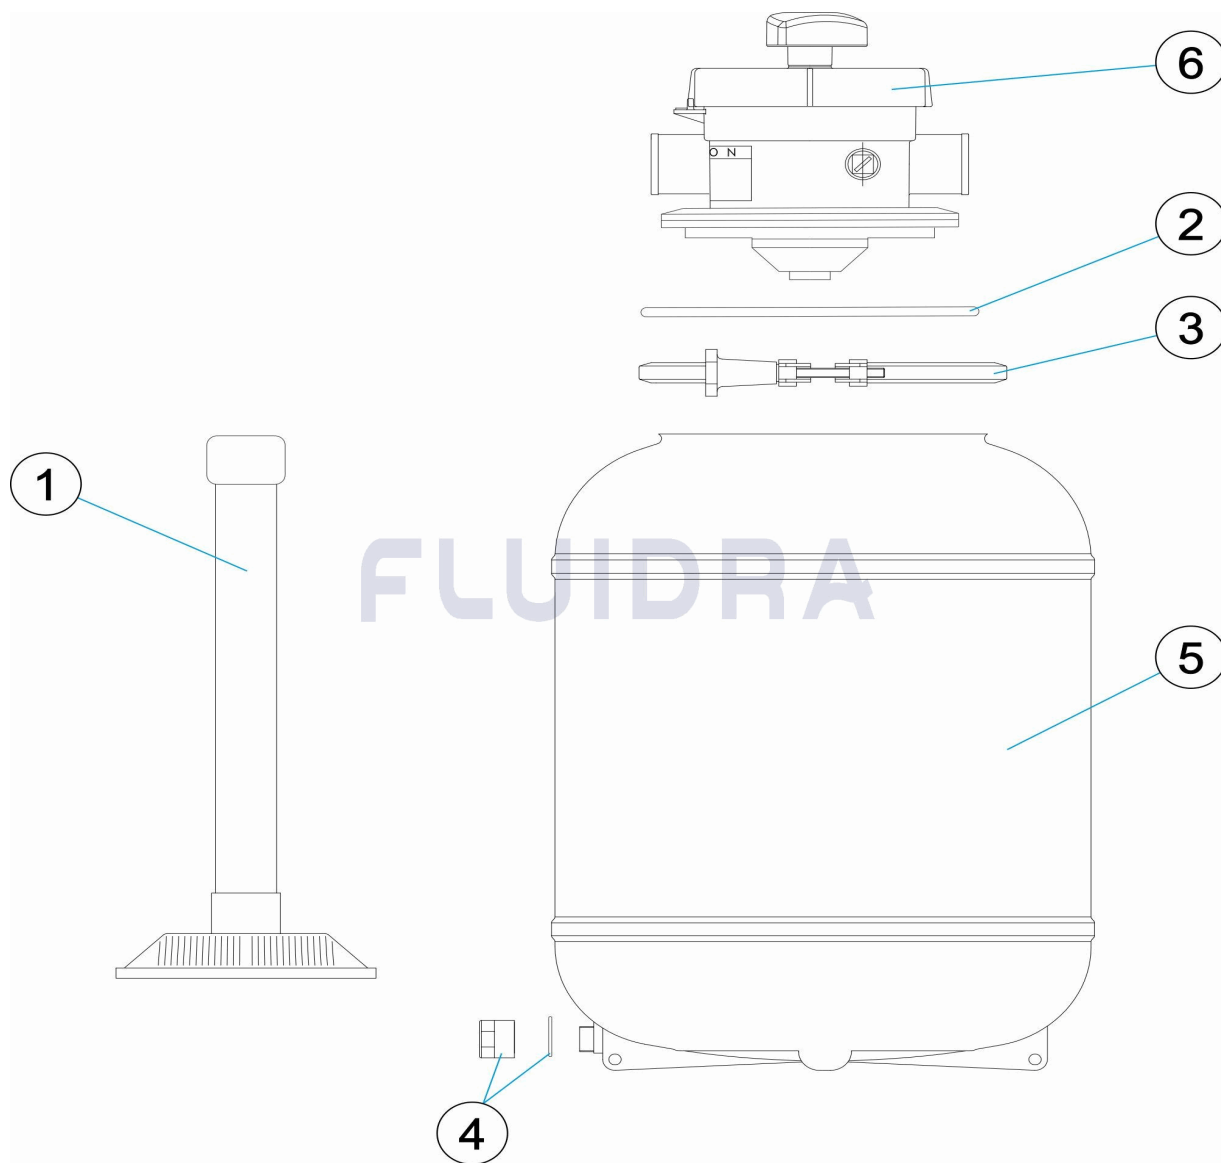

CODE **08006**

BESCHREIBUNG: **FILTER TOP D. 300**

DEUTSCH

POS	CODE	BESCHREIBUNG	MENGE	POS	CODE	BESCHREIBUNG	MENGE
1	4411020106	SAMMELROHRSET D. 300		4	4404240103	STOPFEN UND DICHTUNG 3/8"	
2	4404080101	O-RING ABDECKUNG		5	08006R0001	FILTERGEHÄUSE D. 300	
3	4404240101	EINSATZ KUNSTSTOFF		6	09092	MEHRWEGVENTIL 1 1/4"