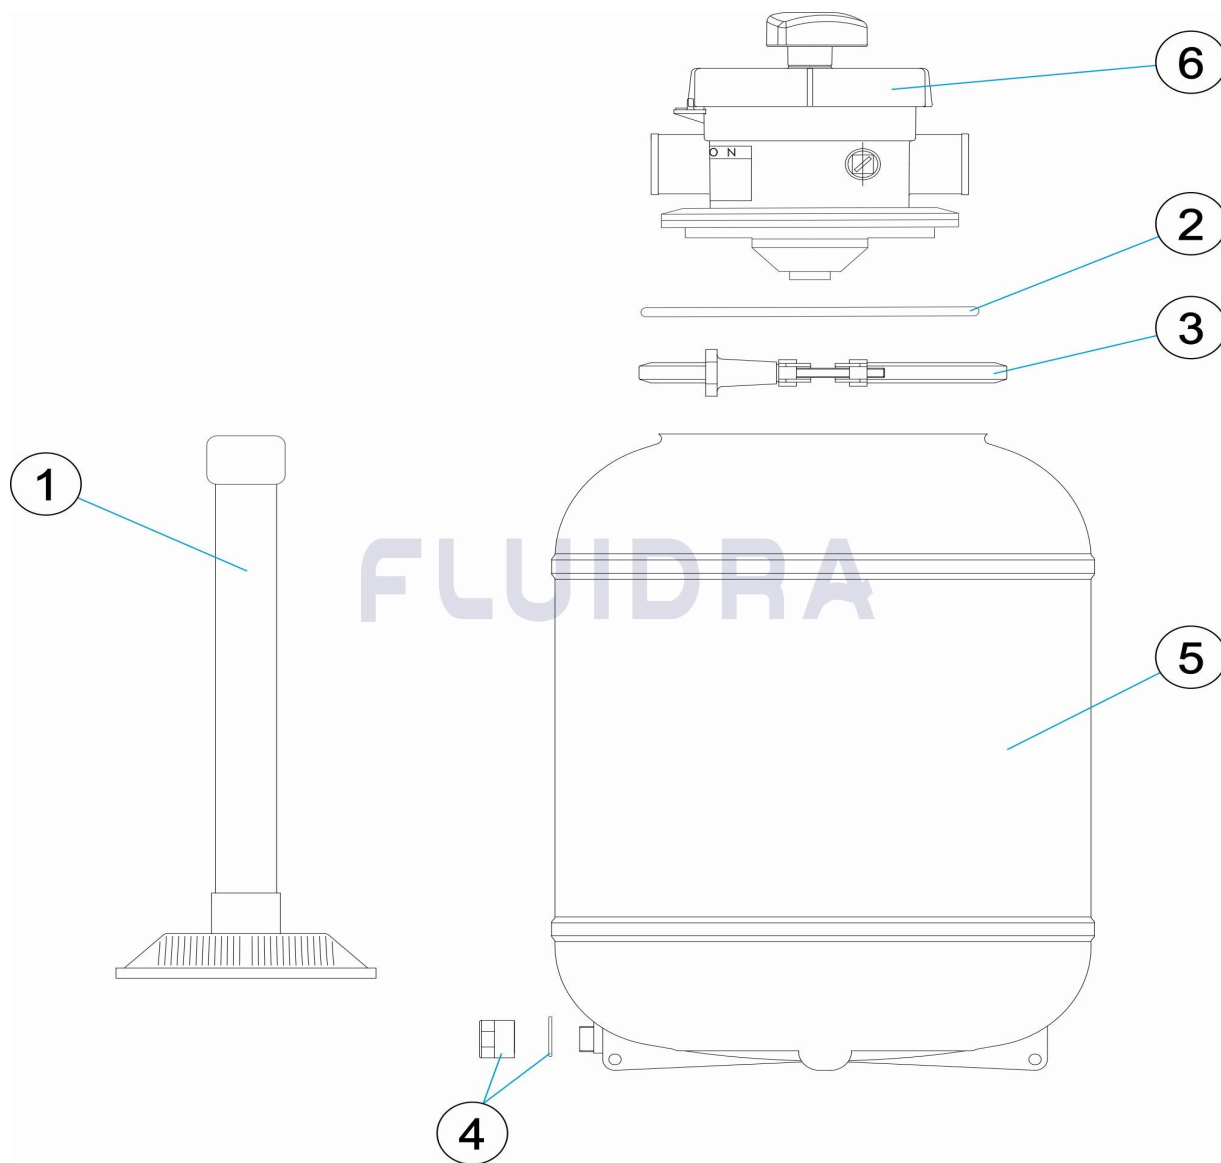

CODIGO **08006**

DESCRIPCION: **FILTRO TOP D. 300**

**ESPAÑOL**

POS	CODIGO	DESCRIPCION	CANTIDAD	POS	CODIGO	DESCRIPCION	CANTIDAD
1	4411020106	CJTO. COLECTOR D. 300		4	4404240103	TAPON Y JUNTA 3/8"	
2	4404080101	JUNTA TORICA TAPA		5	08006R0001	CUBA FILTRO D.300	
3	4404240101	ZUNCHO PLASTICO		6	09092	VALVULA SELECTORA 1 1/4"	

CODE **08006**

DESCRIPTION: **FILTRE TOP D. 300**

**FRANCAIS**

POS	CODE	DESCRIPTION	QUANTITE	POS	CODE	DESCRIPTION	QUANTITE
1	4411020106	ENSEMBLE COLLECTEUR D. 300	4	4404240103	BOUCHON ET JOINT 3/8"		
2	4404080101	JOINT TORIQUE COUVERCLE	5	08006R0001	FILTRE D.300		
3	4404240101	ENSEMBLE COLLIER EN PLASTIC	6	09092	SÉLECTEUR 1 1/4"		

CODE **08006**  
DESCRIPTION: **FILTER TOP D. 300**

**ENGLISH**

POS	CODE	DESCRIPTION	QUANTITY	POS	CODE	DESCRIPTION	QUANTITY
1	4411020106	MANIFOLD ASSEMBLY D. 300		4	4404240103	PLUG AND GASKET 3/8"	
2	4404080101	LID 'O' RING		5	08006R0001	FILTER BODY D 300	
3	4404240101	PLASTIC V-CLAMP SET		6	09092	MULTIPORT VALVE 1 1/4"	

CODICE **08006**

DESCRIZIONE: **FILTRO TOP D. 300**

**ITALIANO**

POS	CODICE	DESCRIZIONE	QUANTITA'	POS	CODICE	DESCRIZIONE	QUANTITA'
1	4411020106	KIT COLLETTORE D. 300		4	4404240103	TAPPO ET GUARNIZIONE 3/8"	
2	4404080101	O-RING COPERCHIO		5	08006R0001	CORPO FILTRO D.300	
3	4404240101	INSIEME FASCIA IN PLASTICA		6	09092	VALVOLA SELETRRICE 1 1/4"	