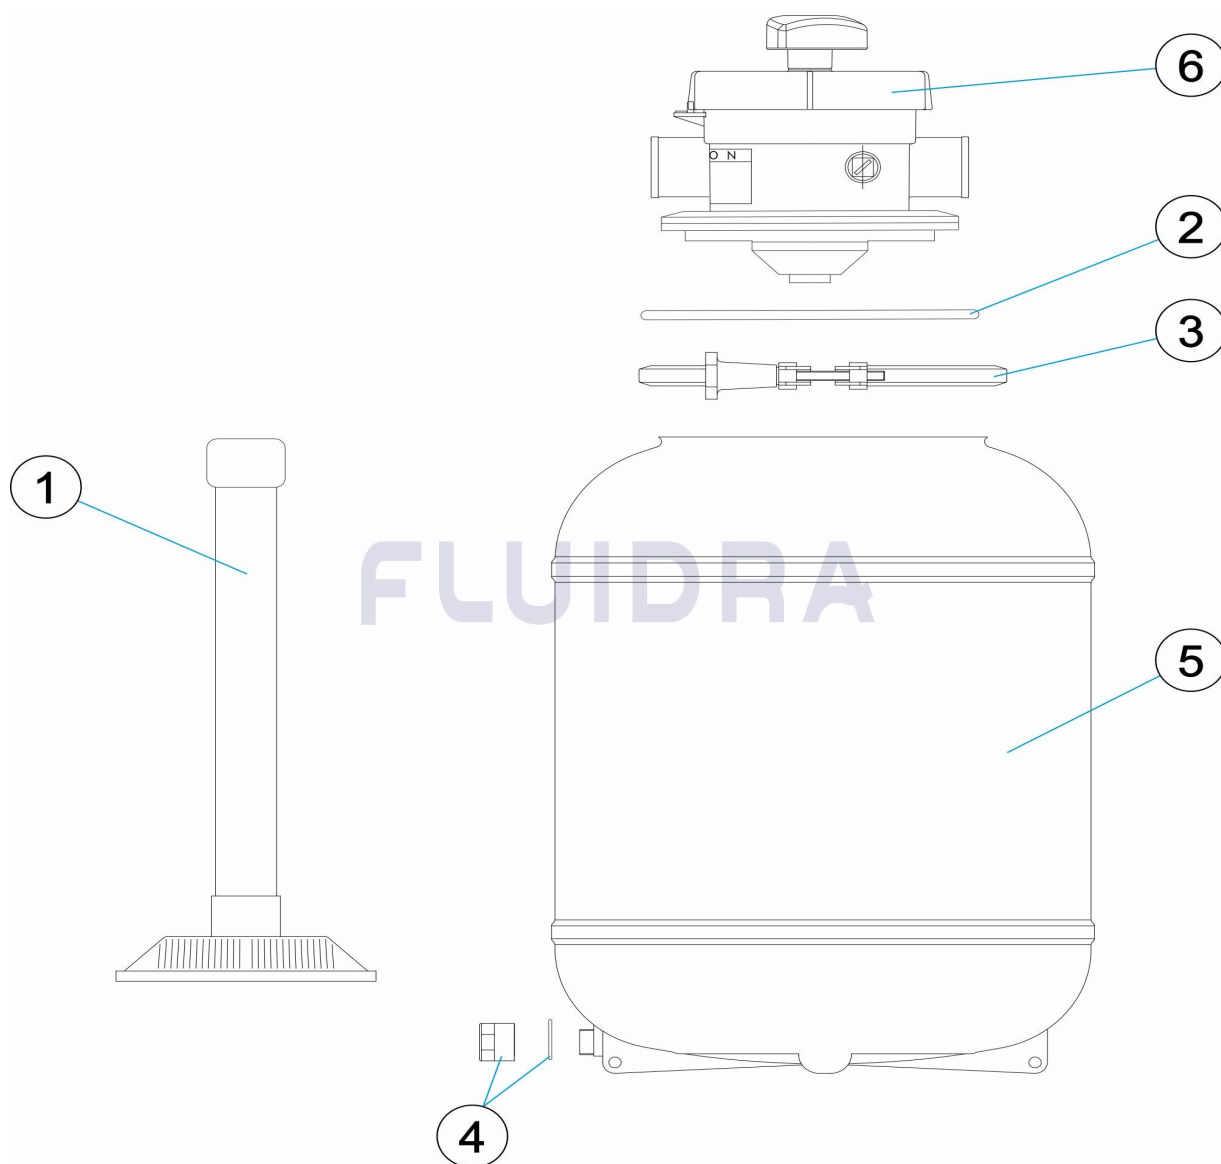

CODIGO **08006**

DESCRIPCION: **FILTRO TOP D. 300**

**ESPAÑOL**

POS	CODIGO	DESCRIPCION	CANTIDAD	POS	CODIGO	DESCRIPCION	CANTIDAD
1	4411020106	CJTO. COLECTOR D. 300		4	4404240103	TAPON Y JUNTA 3/8"	
2	4404080101	JUNTA TORICA TAPA		5	08006R0001	CUBA FILTRO D.300	
3	4404240101	ZUNCHO PLASTICO		6	09092	VALVULA SELECTORA 1 1/4"	

CODE **08006**  
DESCRIPTION: **FILTER TOP D. 300**

**ENGLISH**

POS	CODE	DESCRIPTION	QUANTITY	POS	CODE	DESCRIPTION	QUANTITY
1	4411020106	MANIFOLD ASSEMBLY D. 300		4	4404240103	PLUG AND GASKET 3/8"	
2	4404080101	LID 'O' RING		5	08006R0001	FILTER BODY D 300	
3	4404240101	PLASTIC V-CLAMP SET		6	09092	MULTIPORT VALVE 1 1/4"	

CODICE **08006**

DESCRIZIONE: **FILTRO TOP D. 300**

**ITALIANO**

POS	CODICE	DESCRIZIONE	QUANTITA'	POS	CODICE	DESCRIZIONE	QUANTITA'
1	4411020106	KIT COLLETTORE D. 300		4	4404240103	TAPPO ET GUARNIZIONE 3/8"	
2	4404080101	O-RING COPERCHIO		5	08006R0001	CORPO FILTRO D.300	
3	4404240101	INSIEME FASCIA IN PLASTICA		6	09092	VALVOLA SELETRRICE 1 1/4"	

CODIGO **08006**

DESCRIÇÃO: **FILTRO TOP D. 300**

**PORTUGUES**

POS	CODIGO	DESCRIÇÃO	JANTIDADE	POS	CODIGO	DESCRIÇÃO	JANTIDADE
1	4411020106	CJTO. COLECTOR D. 300		4	4404240103	TAMPÃO E JUNTA 3/8"	
2	4404080101	JUNTA TÓRICA TAMPA		5	08006R0001	CORPO FILTRO D. 300	
3	4404240101	CONJUNTO ABRAÇADERA DE PLASTICO		6	09092	VÁLVULA SELECTORA 1 1/4"	