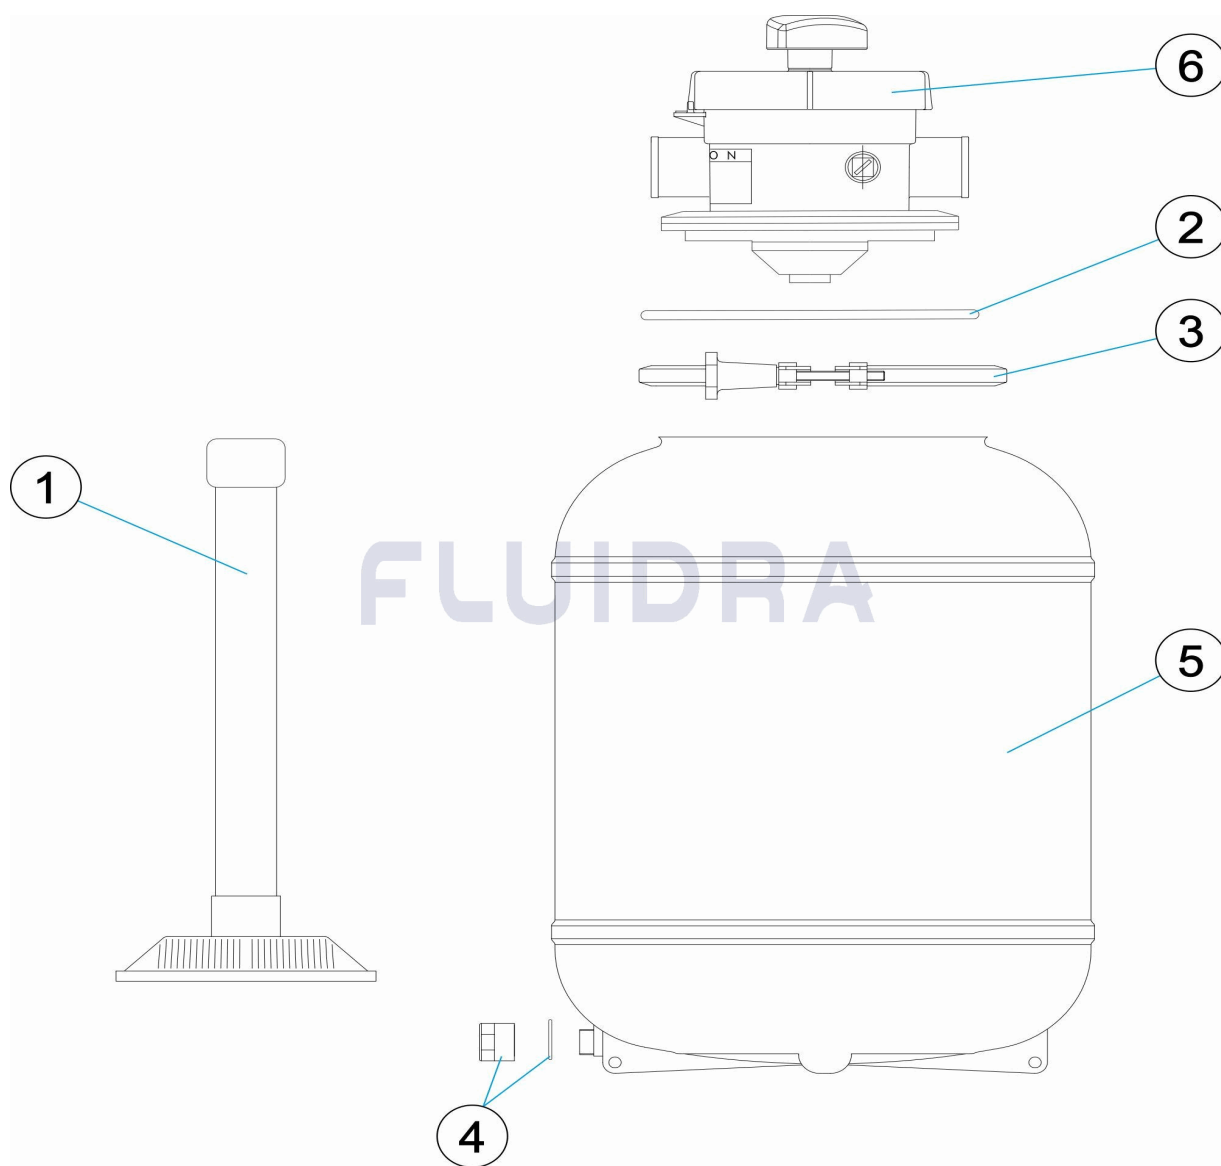

CODIGO **08006**

DESCRIPCION: **FILTRO TOP D. 300**

**ESPAÑOL**

POS	CODIGO	DESCRIPCION	CANTIDAD	POS	CODIGO	DESCRIPCION	CANTIDAD
1	4411020106	CJTO. COLECTOR D. 300		4	4404240103	TAPON Y JUNTA 3/8"	
2	4404080101	JUNTA TORICA TAPA		5	08006R0001	CUBA FILTRO D.300	
3	4404240101	ZUNCHO PLASTICO		6	09092	VALVULA SELECTORA 1 1/4"	

CODE **08006**

DESCRIPTION: **FILTRE TOP D. 300**

**FRANCAIS**

POS	CODE	DESCRIPTION	QUANTITE	POS	CODE	DESCRIPTION	QUANTITE
1	4411020106	ENSEMBLE COLLECTEUR D. 300	4	4404240103	BOUCHON ET JOINT 3/8"		
2	4404080101	JOINT TORIQUE COUVERCLE	5	08006R0001	FILTRE D.300		
3	4404240101	ENSEMBLE COLLIER EN PLASTIC	6	09092	SÉLECTEUR 1 1/4"		

CODE **08006**  
DESCRIPTION: **FILTER TOP D. 300**

**ENGLISH**

POS	CODE	DESCRIPTION	QUANTITY	POS	CODE	DESCRIPTION	QUANTITY
1	4411020106	MANIFOLD ASSEMBLY D. 300		4	4404240103	PLUG AND GASKET 3/8"	
2	4404080101	LID 'O' RING		5	08006R0001	FILTER BODY D 300	
3	4404240101	PLASTIC V-CLAMP SET		6	09092	MULTIPORT VALVE 1 1/4"	

CODICE **08006**

DESCRIZIONE: **FILTRO TOP D. 300**

**ITALIANO**

POS	CODICE	DESCRIZIONE	QUANTITA'	POS	CODICE	DESCRIZIONE	QUANTITA'
1	4411020106	KIT COLLETTORE D. 300		4	4404240103	TAPPO ET GUARNIZIONE 3/8"	
2	4404080101	O-RING COPERCHIO		5	08006R0001	CORPO FILTRO D.300	
3	4404240101	INSIEME FASCIA IN PLASTICA		6	09092	VALVOLA SELETRRICE 1 1/4"	