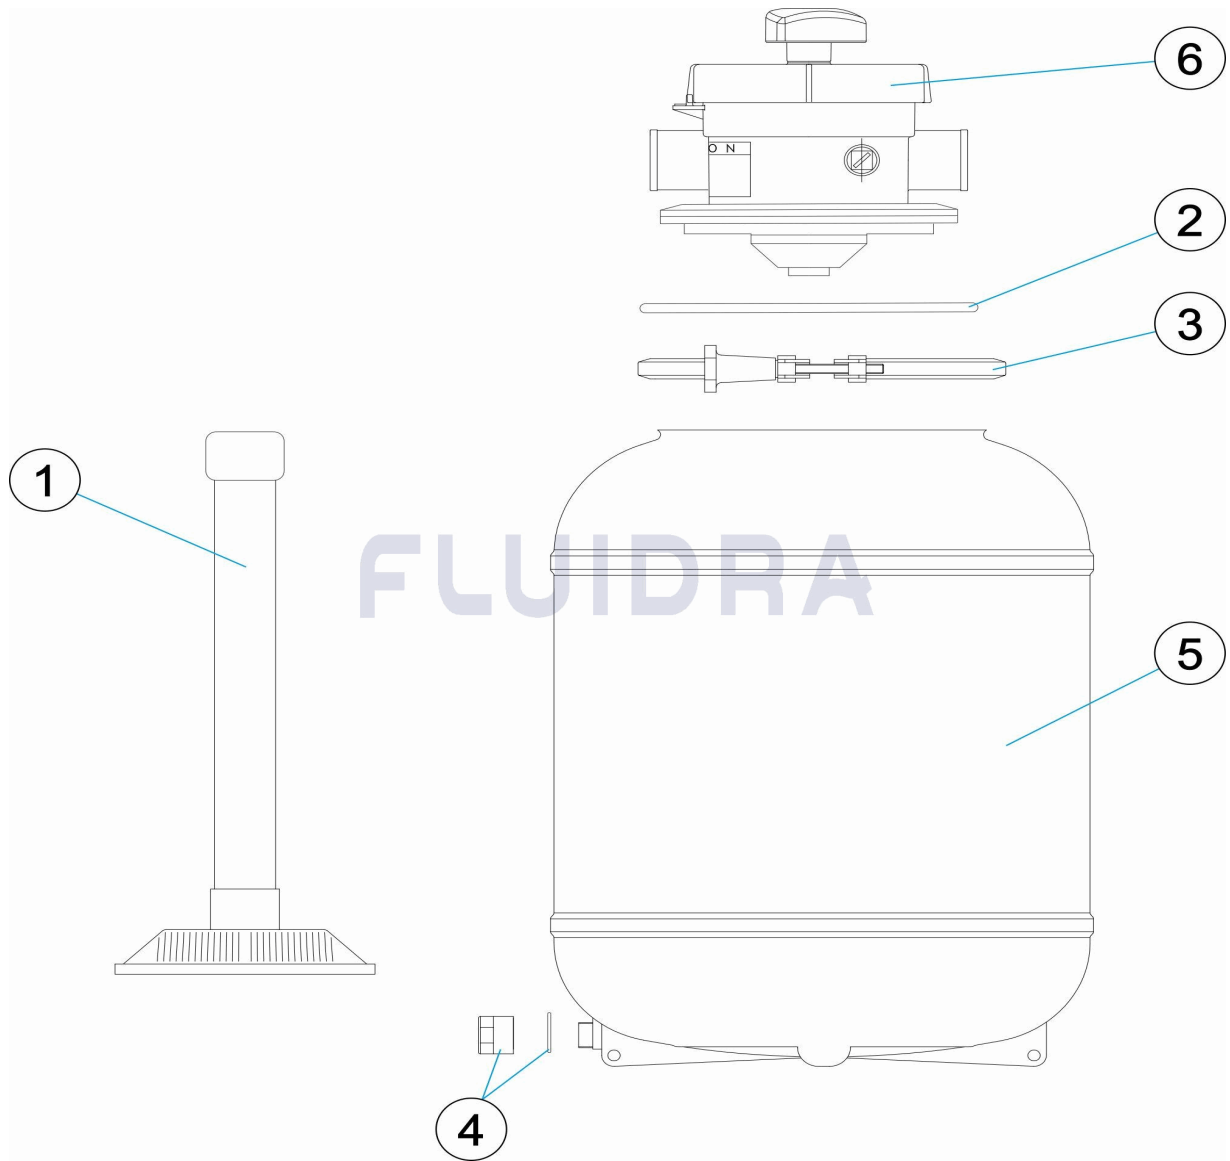

CODIGO **08006**

DESCRIPCION: **FILTRO TOP D. 300**

**ESPAÑOL**

POS	CODIGO	DESCRIPCION	CANTIDAD	POS	CODIGO	DESCRIPCION	CANTIDAD
1	4411020106	CJTO. COLECTOR D. 300		4	4404240103	TAPON Y JUNTA 3/8"	
2	4404080101	JUNTA TORICA TAPA		5	08006R0001	CUBA FILTRO D.300	
3	4404240101	ZUNCHO PLASTICO		6	09092	VALVULA SELECTORA 1 1/4"	

CODE **08006**

DESCRIPTION: **FILTRE TOP D. 300**

**FRANCAIS**

POS	CODE	DESCRIPTION	QUANTITE	POS	CODE	DESCRIPTION	QUANTITE
1	4411020106	ENSEMBLE COLLECTEUR D. 300	4	4404240103	BOUCHON ET JOINT 3/8"		
2	4404080101	JOINT TORIQUE COUVERCLE	5	08006R0001	FILTRE D.300		
3	4404240101	ENSEMBLE COLLIER EN PLASTIC	6	09092	SÉLECTEUR 1 1/4"		

CODE **08006**  
DESCRIPTION: **FILTER TOP D. 300**

**ENGLISH**

POS	CODE	DESCRIPTION	QUANTITY	POS	CODE	DESCRIPTION	QUANTITY
1	4411020106	MANIFOLD ASSEMBLY D. 300		4	4404240103	PLUG AND GASKET 3/8"	
2	4404080101	LID 'O' RING		5	08006R0001	FILTER BODY D 300	
3	4404240101	PLASTIC V-CLAMP SET		6	09092	MULTIPORT VALVE 1 1/4"	

CODICE **08006**

DESCRIZIONE: **FILTRO TOP D. 300**

**ITALIANO**

POS	CODICE	DESCRIZIONE	QUANTITA'	POS	CODICE	DESCRIZIONE	QUANTITA'
1	4411020106	KIT COLLETTORE D. 300		4	4404240103	TAPPO ET GUARNIZIONE 3/8"	
2	4404080101	O-RING COPERCHIO		5	08006R0001	CORPO FILTRO D.300	
3	4404240101	INSIEME FASCIA IN PLASTICA		6	09092	VALVOLA SELETRRICE 1 1/4"	