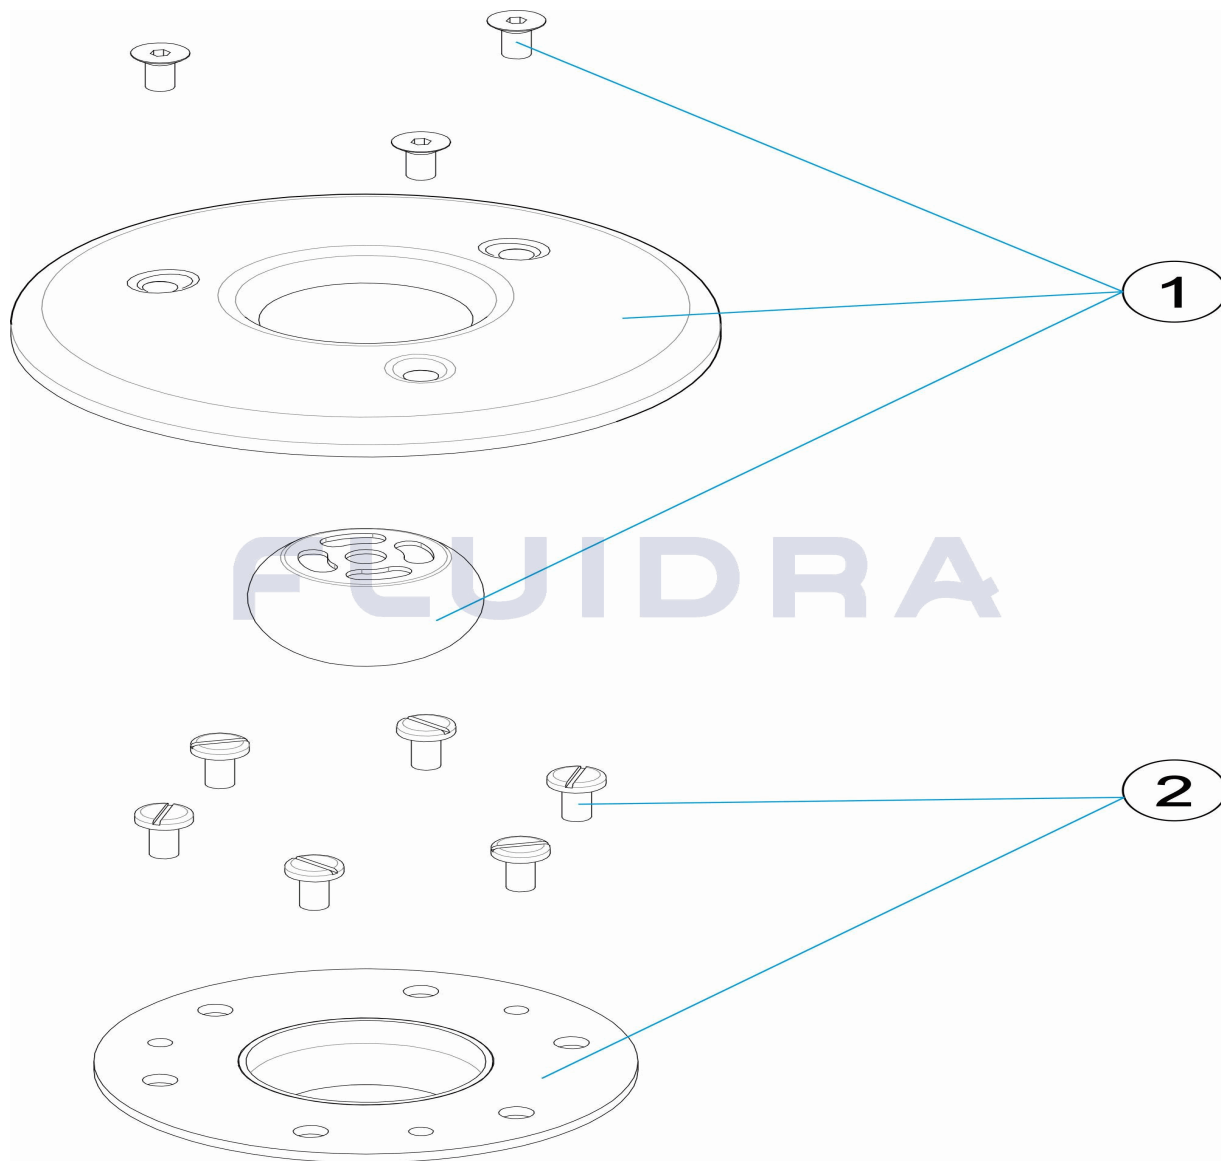

CODIGO **74525**

DESCRIPCION: **EMBELLECEDOR INOX BOQUILLA**

ESPAÑOL

POS	CODIGO	DESCRIPCION	CANTIDAD	POS	CODIGO	DESCRIPCION	CANTIDAD
1	4402040180	BOLA 40 INOX.		2	4402040138	BASE BOQUILLA	

CODE **74525**

DESCRIPTION: **ENJOLIVEUR INOX BOUCHE**

FRANCAIS

POS	CODE	DESCRIPTION	QUANTITE	POS	CODE	DESCRIPTION	QUANTITE
1	4402040180	ROTULE 40 INOX		2	4402040138	BASE BUSE	

CODE **74525**

DESCRIPTION: **STAINLESS STEEL INLET COVER**

ENGLISH

POS	CODE	DESCRIPTION	QUANTITY	POS	CODE	DESCRIPTION	QUANTITY
1	4402040180	S. S. BALL 40 MM		2	4402040138	RETURN INLET BASE	

CODICE **74525**

DESCRIZIONE: **PLACCA INOX BOCCHETTA**

ITALIANO

POS	CODICE	DESCRIZIONE	QUANTITA'	POS	CODICE	DESCRIZIONE	QUANTITA'
1	4402040180	SFERA 40 INOX		2	4402040138	BASE BOCCHETTA	

CODE **74525**

BESCHREIBUNG: **BLENDE EDELSTAHL DÜSE**

DEUTSCH

POS	CODE	BESCHREIBUNG	MENGE	POS	CODE	BESCHREIBUNG	MENGE
1	4402040180	KUGEL 40 EDELSTAHL		2	4402040138	DÜSENBASIS	

CODIGO **74525**

DESCRIÇÃO: **PLACA DECORATIVA INOX BOCA**

PORTUGUES

POS	CODIGO	DESCRIÇÃO	JANTIDADE	POS	CODIGO	DESCRIÇÃO	JANTIDADE
1	4402040180	BOLA 40 INOX		2	4402040138	BASE BOQUILHA	