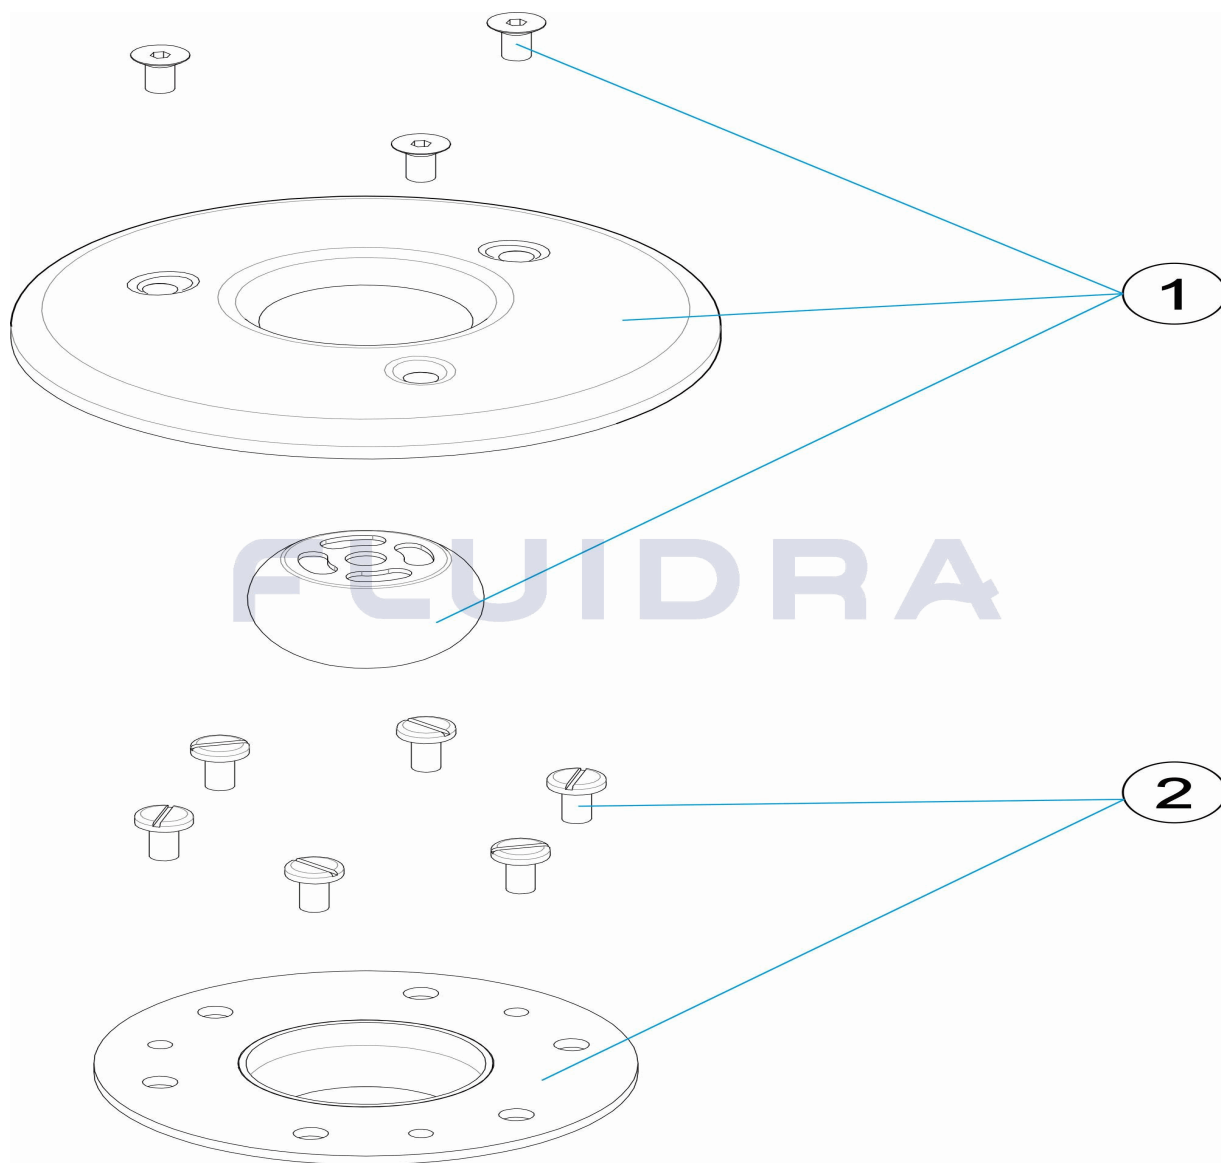

CODIGO **74525**

DESCRIPCION: **EMBELLECEDOR INOX BOQUILLA**

ESPAÑOL

POS	CODIGO	DESCRIPCION	CANTIDAD	POS	CODIGO	DESCRIPCION	CANTIDAD
1	4402040180	BOLA 40 INOX.		2	4402040138	BASE BOQUILLA	

CODE **74525**

DESCRIPTION: **ENJOLIVEUR INOX BOUCHE**

FRANCAIS

POS	CODE	DESCRIPTION	QUANTITE	POS	CODE	DESCRIPTION	QUANTITE
1	4402040180	ROTULE 40 INOX		2	4402040138	BASE BUSE	

CODE **74525**

DESCRIPTION: **STAINLESS STEEL INLET COVER**

ENGLISH

POS	CODE	DESCRIPTION	QUANTITY	POS	CODE	DESCRIPTION	QUANTITY
1	4402040180	S. S. BALL 40 MM		2	4402040138	RETURN INLET BASE	

CODICE **74525**

DESCRIZIONE: **PLACCA INOX BOCCHETTA**

ITALIANO

POS	CODICE	DESCRIZIONE	QUANTITA'	POS	CODICE	DESCRIZIONE	QUANTITA'
1	4402040180	SFERA 40 INOX		2	4402040138	BASE BOCCHETTA	

CODE **74525**

BESCHREIBUNG: **BLENDE EDELSTAHL DÜSE**

DEUTSCH

POS	CODE	BESCHREIBUNG	MENGE	POS	CODE	BESCHREIBUNG	MENGE
1	4402040180	KUGEL 40 EDELSTAHL		2	4402040138	DÜSENBASIS	

CODIGO **74525**

DESCRIÇÃO: **PLACA DECORATIVA INOX BOCA**

PORTUGUES

POS	CODIGO	DESCRIÇÃO	JANTIDADE	POS	CODIGO	DESCRIÇÃO	JANTIDADE
1	4402040180	BOLA 40 INOX		2	4402040138	BASE BOQUILHA	