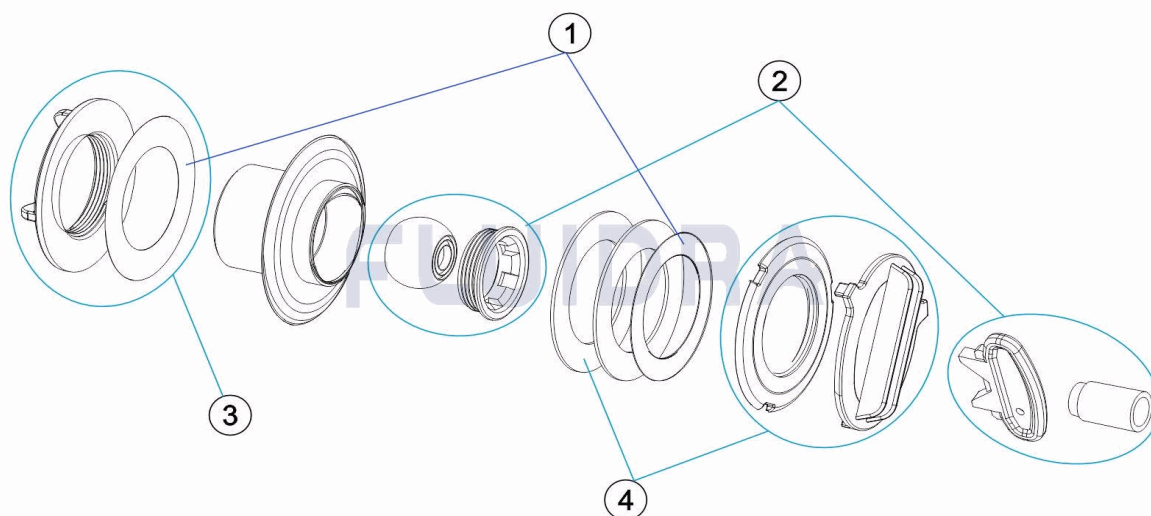

CODE **23119**

DESCRIPTION: **SOLVENT-WELD RETURN INLET**

ENGLISH

POS	CODE	DESCRIPTION	QUANTITY	POS	CODE	DESCRIPTION	QUANTITY
1	4402040167	RING + FLAT GASKET		3	4402041701	FIXING NUT AND GASKET	
2	4402043701	BALL + NUT		4	4402040166	PROJECTOR KEY	

CODICE **23119**

DESCRIZIONE: **BOCCHETTA IMPULSIONE PER INCOLLARE**

ITALIANO

POS	CODICE	DESCRIZIONE	QUANTITA'	POS	CODICE	DESCRIZIONE	QUANTITA'
1	4402040167	ANELLO + GIUNTURA PIANA		3	4402041701	GHIERA FISSAGGIO CON GUARNIZIONE	
2	4402043701	SFERA + DADO		4	4402040166	CHIAVE PROIETTORE	

CODE 23119

BESCHREIBUNG: EINLAUFDÜSE KLEBEN

DEUTSCH

POS	CODE	BESCHREIBUNG	MENGE	POS	CODE	BESCHREIBUNG	MENGE
1	4402040167	RING + FLACHDICHTUNG		3	4402041701	FIXIERMUTTER UND DICHTUNG	
2	4402043701	KUGEL UND MUTTER		4	4402040166	PROJEKTOR-TASTE	

CODIGO **23119**

DESCRIÇÃO: **BOQUILHA IMPULSÃO PARA UNIR**

PORTUGUES

POS	CODIGO	DESCRIÇÃO	JANTIDADE	POS	CODIGO	DESCRIÇÃO	JANTIDADE
1	4402040167	ANEL + BUCHA BORRACHA		3	4402041701	PORCA FIXAÇÃO COM JUNTA	
2	4402043701	BOLA + PORCA		4	4402040166	CHAVE DO PROJETOR	