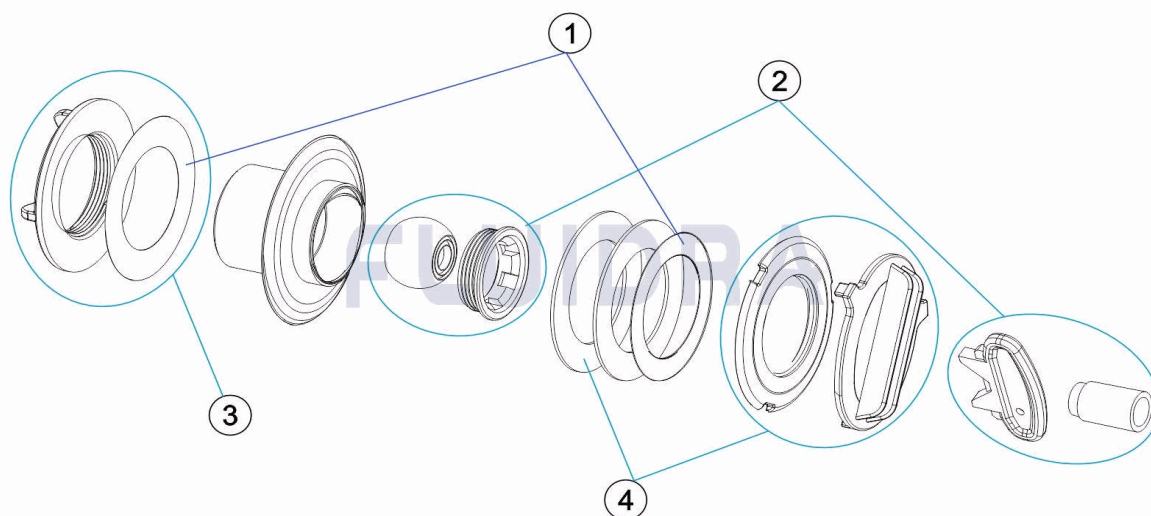

CODIGO **23119**

DESCRIPCION: **BOQUILLA IMPULSION PARA ENCOLAR**

ESPAÑOL

POS	CODIGO	DESCRIPCION	CANTIDAD	POS	CODIGO	DESCRIPCION	CANTIDAD
1	4402040167	ANILLO + JUNTA PLANA		3	4402041701	TUERCA FIJACION CON JUNTA	
2	4402043701	BOLA + TUERCA		4	4402040166	LLAVE PROYECTOR	

CODE **23119**

DESCRIPTION: **SOLVENT-WELD RETURN INLET**

ENGLISH

POS	CODE	DESCRIPTION	QUANTITY	POS	CODE	DESCRIPTION	QUANTITY
1	4402040167	RING + FLAT GASKET		3	4402041701	FIXING NUT AND GASKET	
2	4402043701	BALL + NUT		4	4402040166	PROJECTOR KEY	

CODICE **23119**

DESCRIZIONE: **BOCCHETTA IMPULSIONE PER INCOLLARE**

ITALIANO

POS	CODICE	DESCRIZIONE	QUANTITA'	POS	CODICE	DESCRIZIONE	QUANTITA'
1	4402040167	ANELLO + GIUNTURA PIANA		3	4402041701	GHIERA FISSAGGIO CON GUARNIZIONE	
2	4402043701	SFERA + DADO		4	4402040166	CHIAVE PROIETTORE	

CODIGO **23119**

DESCRIÇÃO: **BOQUILHA IMPULSÃO PARA UNIR**

PORTUGUES

POS	CODIGO	DESCRIÇÃO	JANTIDADE	POS	CODIGO	DESCRIÇÃO	JANTIDADE
1	4402040167	ANEL + BUCHA BORRACHA		3	4402041701	PORCA FIXAÇÃO COM JUNTA	
2	4402043701	BOLA + PORCA		4	4402040166	CHAVE DO PROJETOR	