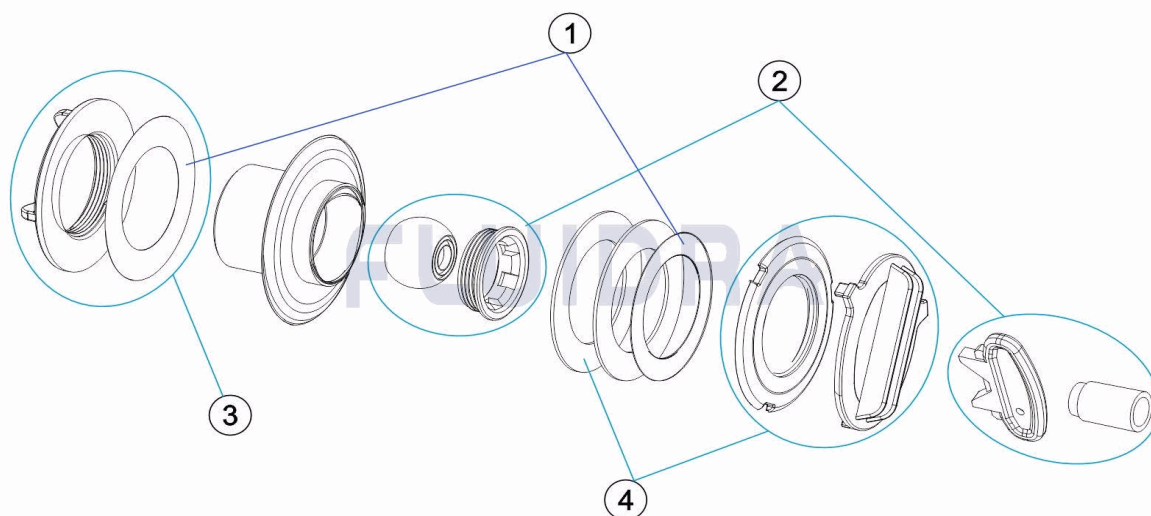

CODIGO **23119**

DESCRIPCION: **BOQUILLA IMPULSION PARA ENCOLAR**

ESPAÑOL

POS	CODIGO	DESCRIPCION	CANTIDAD	POS	CODIGO	DESCRIPCION	CANTIDAD
1	4402040167	ANILLO + JUNTA PLANA		3	4402041701	TUERCA FIJACION CON JUNTA	
2	4402043701	BOLA + TUERCA		4	4402040166	LLAVE PROYECTOR	

CODE **23119**

DESCRIPTION: **BUSE REFOULEMENT À ENCOLLER**

FRANCAIS

POS	CODE	DESCRIPTION	QUANTITE	POS	CODE	DESCRIPTION	QUANTITE
1	4402040167	BAGUE + JOINT PLAT		3	4402041701	ECROU DE FIXATION AVEC JOINT	
2	4402043701	SPHERE + ECROU		4	4402040166	CLÉ DU PROJECTEUR	

CODE **23119**

DESCRIPTION: **SOLVENT-WELD RETURN INLET**

ENGLISH

POS	CODE	DESCRIPTION	QUANTITY	POS	CODE	DESCRIPTION	QUANTITY
1	4402040167	RING + FLAT GASKET		3	4402041701	FIXING NUT AND GASKET	
2	4402043701	BALL + NUT		4	4402040166	PROJECTOR KEY	

CODICE **23119**

DESCRIZIONE: **BOCCHETTA IMPULSIONE PER INCOLLARE**

ITALIANO

POS	CODICE	DESCRIZIONE	QUANTITA'	POS	CODICE	DESCRIZIONE	QUANTITA'
1	4402040167	ANELLO + GIUNTURA PIANA		3	4402041701	GHIERA FISSAGGIO CON GUARNIZIONE	
2	4402043701	SFERA + DADO		4	4402040166	CHIAVE PROIETTORE	