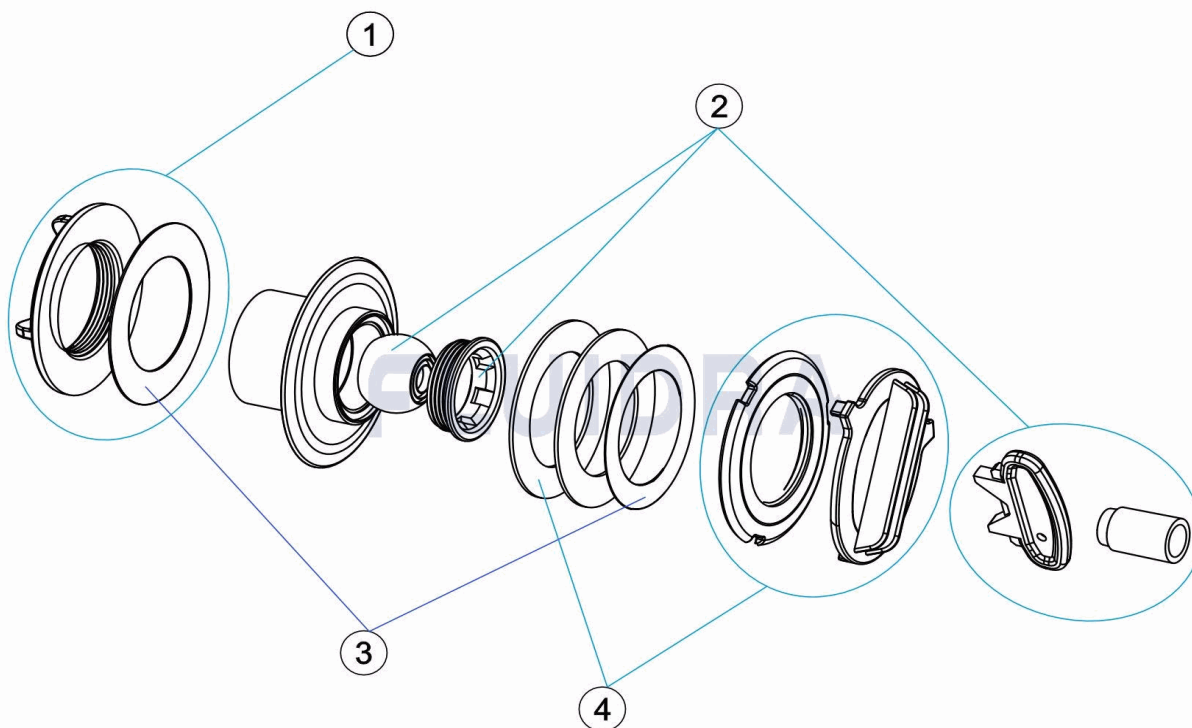

CODIGO **23118**

DESCRIPCION: **BOQUILLA IMPULSION ROSCA**

ESPAÑOL

POS	CODIGO	DESCRIPCION	CANTIDAD	POS	CODIGO	DESCRIPCION	CANTIDAD
1	4402041701	TUERCA FIJACION CON JUNTA		3	4402040167	ANILLO + JUNTA PLANA	
2	4402043701	BOLA + TUERCA		4	4402040166	LLAVE PROYECTOR	

CODICE **23118**

DESCRIZIONE: **BOCCHETTA DI IMPULSIONE**

ITALIANO

POS	CODICE	DESCRIZIONE	QUANTITA'	POS	CODICE	DESCRIZIONE	QUANTITA'
1	4402041701	GHIERA FISSAGGIO CON GUARNIZIONE	3	4402040167	ANELLO + GIUNTURA PIANA		
2	4402043701	SFERA + DADO	4	4402040166	CHIAVE PROIETTORE		

CODE **23118**

BESCHREIBUNG: **EINLAUFDÜSE EINSCHRAUBEN**

DEUTSCH

POS	CODE	BESCHREIBUNG	MENGE	POS	CODE	BESCHREIBUNG	MENGE
1	4402041701	FIXIERMUTTER UND DICHTUNG		3	4402040167	RING + FLACHDICHTUNG	
2	4402043701	KUGEL UND MUTTER		4	4402040166	PROJEKTOR-TASTE	

CODIGO **23118**

DESCRIÇÃO: **BOQUILHA IMPULSÃO**

PORTUGUES

POS	CODIGO	DESCRIÇÃO	JANTIDADE	POS	CODIGO	DESCRIÇÃO	JANTIDADE
1	4402041701	PORCA FIXAÇÃO COM JUNTA		3	4402040167	ANEL + BUCHA BORRACHA	
2	4402043701	BOLA + PORCA		4	4402040166	CHAVE DO PROJETOR	