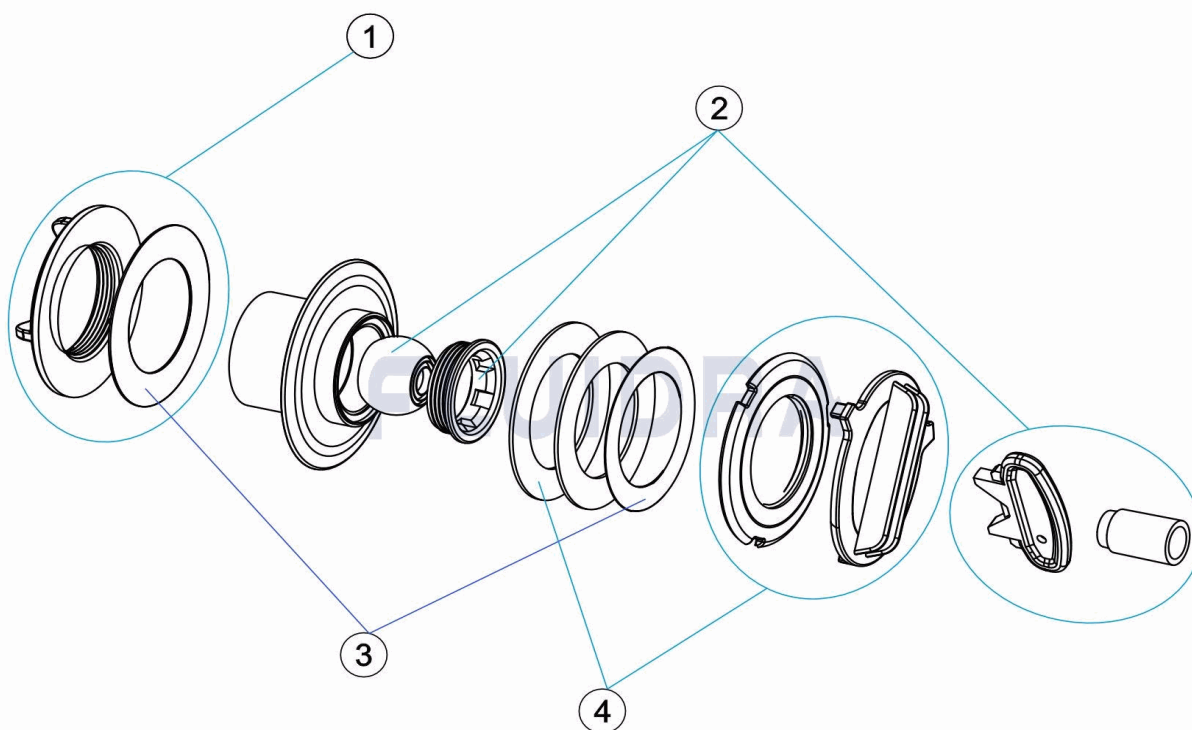

CODIGO **23118**

DESCRIPCION: **BOQUILLA IMPULSION ROSCA**

ESPAÑOL

POS	CODIGO	DESCRIPCION	CANTIDAD	POS	CODIGO	DESCRIPCION	CANTIDAD
1	4402041701	TUERCA FIJACION CON JUNTA		3	4402040167	ANILLO + JUNTA PLANA	
2	4402043701	BOLA + TUERCA		4	4402040166	LLAVE PROYECTOR	

CODE **23118**

DESCRIPTION: **RETURN NOZZLE**

ENGLISH

POS	CODE	DESCRIPTION	QUANTITY	POS	CODE	DESCRIPTION	QUANTITY
1	4402041701	FIXING NUT AND GASKET		3	4402040167	RING + FLAT GASKET	
2	4402043701	BALL + NUT		4	4402040166	PROJECTOR KEY	

CODICE **23118**

DESCRIZIONE: **BOCCHETTA DI IMPULSIONE**

ITALIANO

POS	CODICE	DESCRIZIONE	QUANTITA'	POS	CODICE	DESCRIZIONE	QUANTITA'
1	4402041701	GHIERA FISSAGGIO CON GUARNIZIONE	3	4402040167	ANELLO + GIUNTURA PIANA		
2	4402043701	SFERA + DADO	4	4402040166	CHIAVE PROIETTORE		

CODIGO **23118**

DESCRIÇÃO: **BOQUILHA IMPULSÃO**

PORTUGUES

POS	CODIGO	DESCRIÇÃO	JANTIDADE	POS	CODIGO	DESCRIÇÃO	JANTIDADE
1	4402041701	PORCA FIXAÇÃO COM JUNTA		3	4402040167	ANEL + BUCHA BORRACHA	
2	4402043701	BOLA + PORCA		4	4402040166	CHAVE DO PROJETOR	