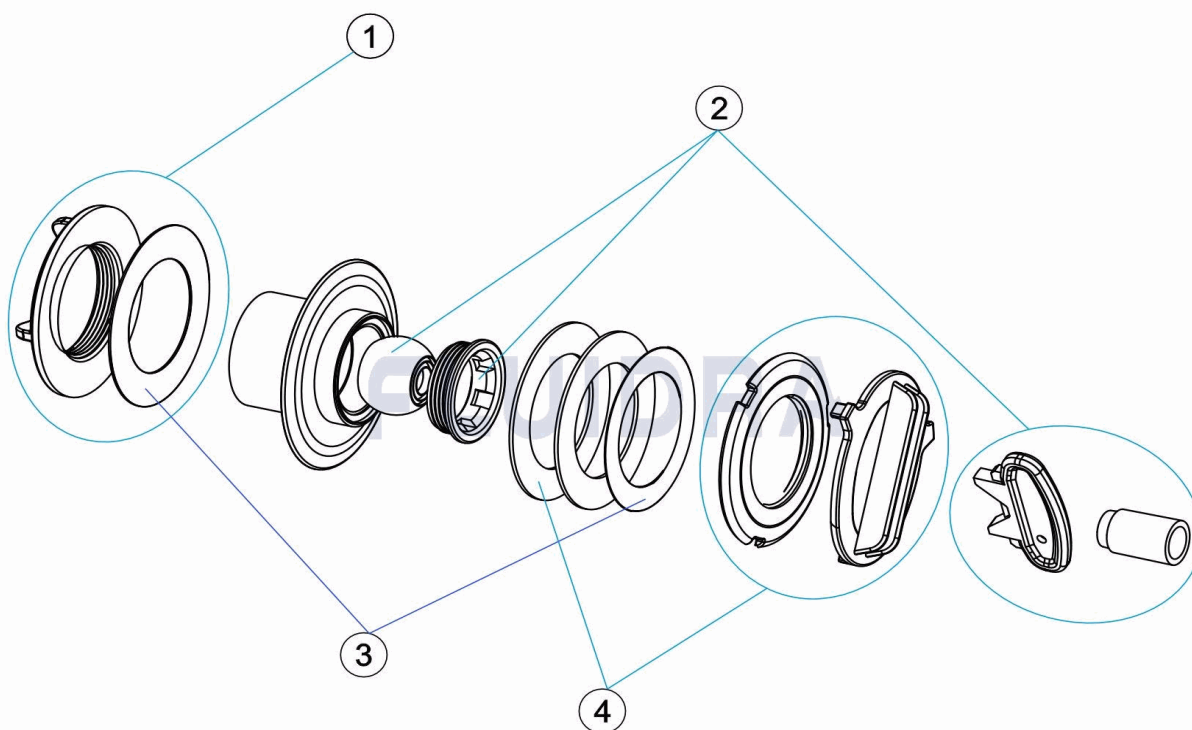

CODIGO **23118**

DESCRIPCION: **BOQUILLA IMPULSION ROSCA**

ESPAÑOL

POS	CODIGO	DESCRIPCION	CANTIDAD	POS	CODIGO	DESCRIPCION	CANTIDAD
1	4402041701	TUERCA FIJACION CON JUNTA		3	4402040167	ANILLO + JUNTA PLANA	
2	4402043701	BOLA + TUERCA		4	4402040166	LLAVE PROYECTOR	

CODE **23118**

DESCRIPTION: **BUSE REFOULEMENT**

FRANCAIS

POS	CODE	DESCRIPTION	QUANTITE	POS	CODE	DESCRIPTION	QUANTITE
1	4402041701	ECROU DE FIXATION AVEC JOINT		3	4402040167	BAGUE + JOINT PLAT	
2	4402043701	SPHERE + ECROU		4	4402040166	CLÉ DU PROJECTEUR	

CODE **23118**

DESCRIPTION: **RETURN NOZZLE**

ENGLISH

POS	CODE	DESCRIPTION	QUANTITY	POS	CODE	DESCRIPTION	QUANTITY
1	4402041701	FIXING NUT AND GASKET		3	4402040167	RING + FLAT GASKET	
2	4402043701	BALL + NUT		4	4402040166	PROJECTOR KEY	

CODICE **23118**

DESCRIZIONE: **BOCCHETTA DI IMPULSIONE**

ITALIANO

POS	CODICE	DESCRIZIONE	QUANTITA'	POS	CODICE	DESCRIZIONE	QUANTITA'
1	4402041701	GHIERA FISSAGGIO CON GUARNIZIONE	3	4402040167	ANELLO + GIUNTURA PIANA		
2	4402043701	SFERA + DADO	4	4402040166	CHIAVE PROIETTORE		