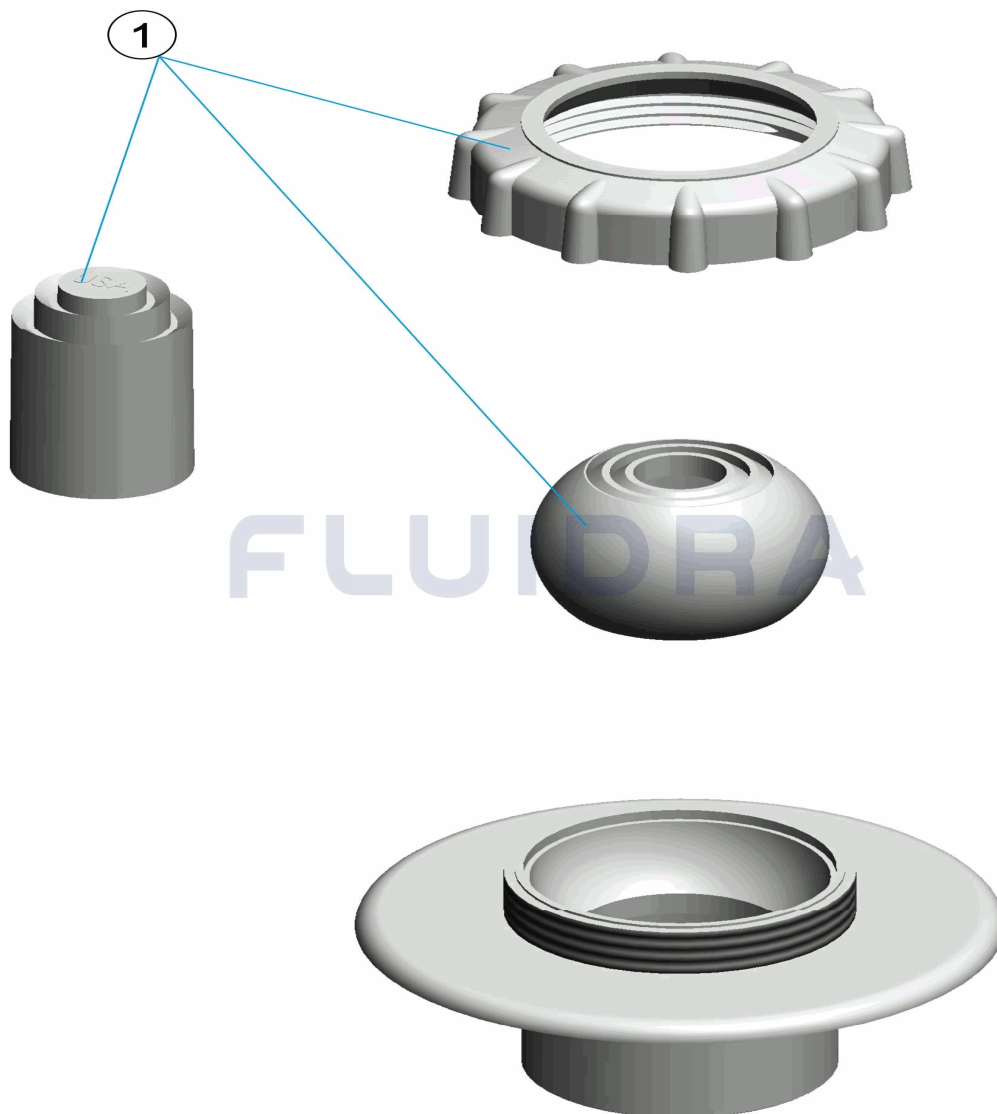

CODIGO **27464**

DESCRIPCION: **BOQUILLA IMPULSION MULTIFLOW**

**ESPAÑOL**

POS	CODIGO	DESCRIPCION	CANTIDAD	POS	CODIGO	DESCRIPCION	CANTIDAD
1	4402040162	BOLA MULTIFLOW + TUERCA					

CODE **27464**

DESCRIPTION: **BUSE REFOULEMENT MULTIFLOW**

**FRANCAIS**

POS	CODE	DESCRIPTION	QUANTITE	POS	CODE	DESCRIPTION	QUANTITE
1	4402040162	ROTULE MULTIFLOW + EROU					

CODE                    **27464**

DESCRIPTION: **MULTIFLOW RETURN INLET**

**ENGLISH**

POS	CODE	DESCRIPTION	QUANTITY	POS	CODE	DESCRIPTION	QUANTITY
1	4402040162	EYEBALL + NUT					

CODICE **27464**

DESCRIZIONE: **BOCCHETTA IMPULSIONE MULTIFLOW**

**ITALIANO**

POS	CODICE	DESCRIZIONE	QUANTITA'	POS	CODICE	DESCRIZIONE	QUANTITA'
1	4402040162	SFERA MULTIFLOW + GHIERA					

CODE **27464**

BESCHREIBUNG: **EINLAUFDÜSE MULTIFLOW**

**DEUTSCH**

POS	CODE	BESCHREIBUNG	MENGE	POS	CODE	BESCHREIBUNG	MENGE
1	4402040162	MULTIFLOWKUGEL MIT MUTTER					

CODIGO **27464**

DESCRIÇÃO: **BOQUILHA IMPULSÃO MULTIFLOW**

**PORTUGUES**

POS	CODIGO	DESCRIÇÃO	JANTIDADE	POS	CODIGO	DESCRIÇÃO	JANTIDADE
1	4402040162	BOLA MULTIFLOW + PORCA					