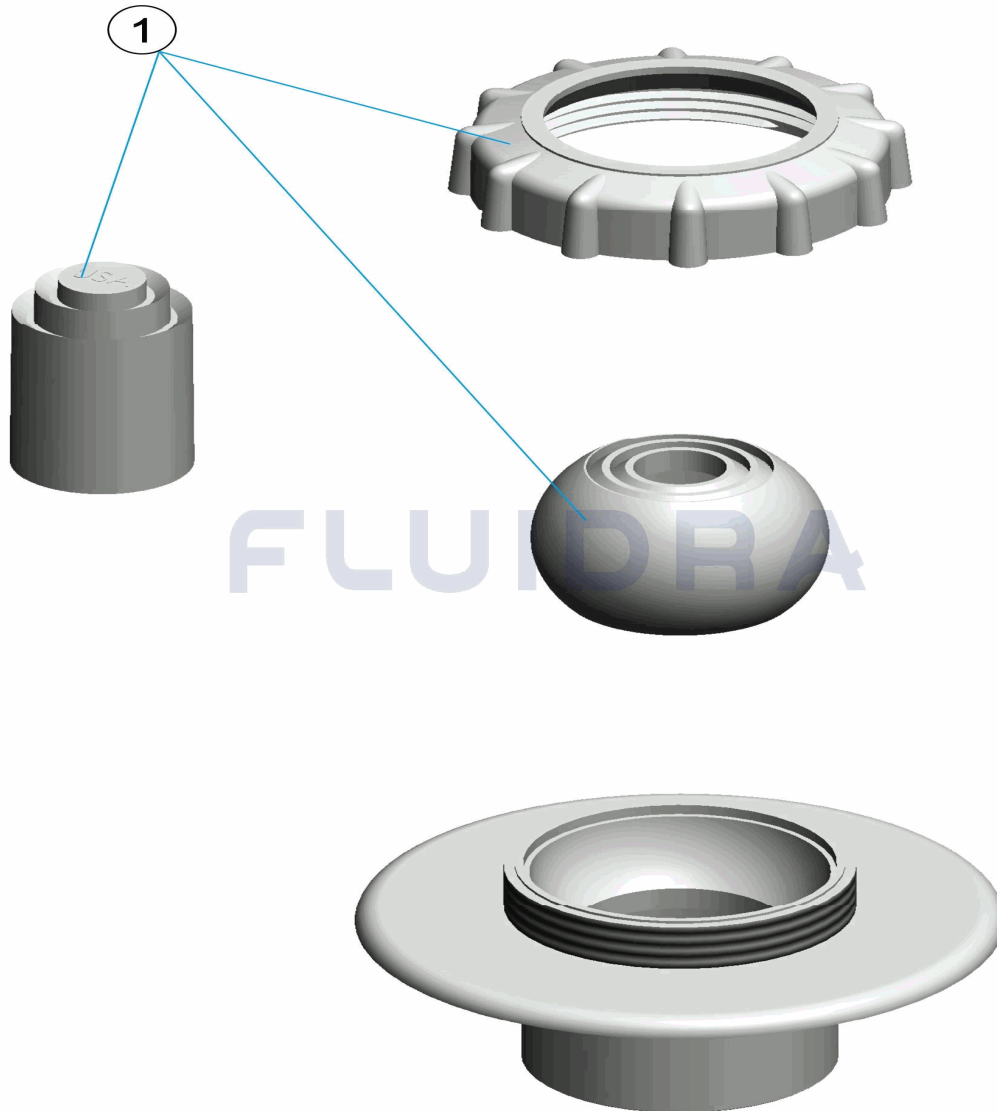

CODIGO **27464**

DESCRIPCION: **BOQUILLA IMPULSION MULTIFLOW**

**ESPAÑOL**

POS	CODIGO	DESCRIPCION	CANTIDAD	POS	CODIGO	DESCRIPCION	CANTIDAD
1	4402040162	BOLA MULTIFLOW + TUERCA					

CODE **27464**

DESCRIPTION: **BUSE REFOULEMENT MULTIFLOW**

**FRANCAIS**

POS	CODE	DESCRIPTION	QUANTITE	POS	CODE	DESCRIPTION	QUANTITE
1	4402040162	ROTULE MULTIFLOW + EROU					

CODE                    **27464**

DESCRIPTION: **MULTIFLOW RETURN INLET**

**ENGLISH**

POS	CODE	DESCRIPTION	QUANTITY	POS	CODE	DESCRIPTION	QUANTITY
1	4402040162	EYEBALL + NUT					

CODICE **27464**

DESCRIZIONE: **BOCCHETTA IMPULSIONE MULTIFLOW**

**ITALIANO**

POS	CODICE	DESCRIZIONE	QUANTITA'	POS	CODICE	DESCRIZIONE	QUANTITA'
1	4402040162	SFERA MULTIFLOW + GHIERA					

CODE **27464**

BESCHREIBUNG: **EINLAUFDÜSE MULTIFLOW**

**DEUTSCH**

POS	CODE	BESCHREIBUNG	MENGE	POS	CODE	BESCHREIBUNG	MENGE
1	4402040162	MULTIFLOWKUGEL MIT MUTTER					

CODIGO **27464**

DESCRIÇÃO: **BOQUILHA IMPULSÃO MULTIFLOW**

**PORTUGUES**

POS	CODIGO	DESCRIÇÃO	JANTIDADE	POS	CODIGO	DESCRIÇÃO	JANTIDADE
1	4402040162	BOLA MULTIFLOW + PORCA					