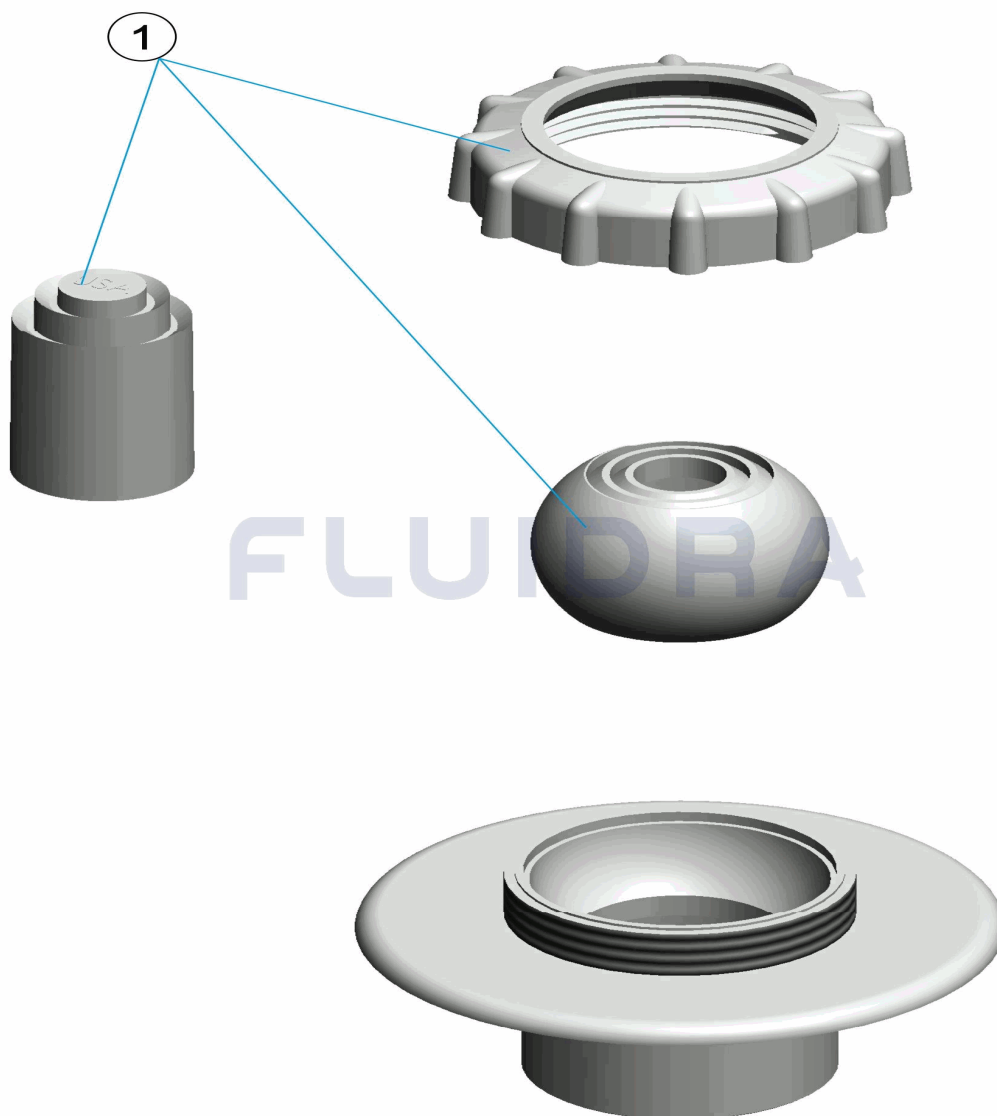

CODIGO **27464**

DESCRIPCION: **BOQUILLA IMPULSION MULTIFLOW**

**ESPAÑOL**

POS	CODIGO	DESCRIPCION	CANTIDAD	POS	CODIGO	DESCRIPCION	CANTIDAD
1	4402040162	BOLA MULTIFLOW + TUERCA					

CODE **27464**

DESCRIPTION: **BUSE REFOULEMENT MULTIFLOW**

**FRANCAIS**

POS	CODE	DESCRIPTION	QUANTITE	POS	CODE	DESCRIPTION	QUANTITE
1	4402040162	ROTULE MULTIFLOW + EROU					

CODE                    **27464**

DESCRIPTION: **MULTIFLOW RETURN INLET**

**ENGLISH**

POS	CODE	DESCRIPTION	QUANTITY	POS	CODE	DESCRIPTION	QUANTITY
1	4402040162	EYEBALL + NUT					

CODICE **27464**

DESCRIZIONE: **BOCCHETTA IMPULSIONE MULTIFLOW**

**ITALIANO**

POS	CODICE	DESCRIZIONE	QUANTITA'	POS	CODICE	DESCRIZIONE	QUANTITA'
1	4402040162	SFERA MULTIFLOW + GHIERA					

CODE **27464**

BESCHREIBUNG: **EINLAUFDÜSE MULTIFLOW**

**DEUTSCH**

POS	CODE	BESCHREIBUNG	MENGE	POS	CODE	BESCHREIBUNG	MENGE
1	4402040162	MULTIFLOWKUGEL MIT MUTTER					

CODIGO **27464**

DESCRIÇÃO: **BOQUILHA IMPULSÃO MULTIFLOW**

**PORTUGUES**

POS	CODIGO	DESCRIÇÃO	JANTIDADE	POS	CODIGO	DESCRIÇÃO	JANTIDADE
1	4402040162	BOLA MULTIFLOW + PORCA					