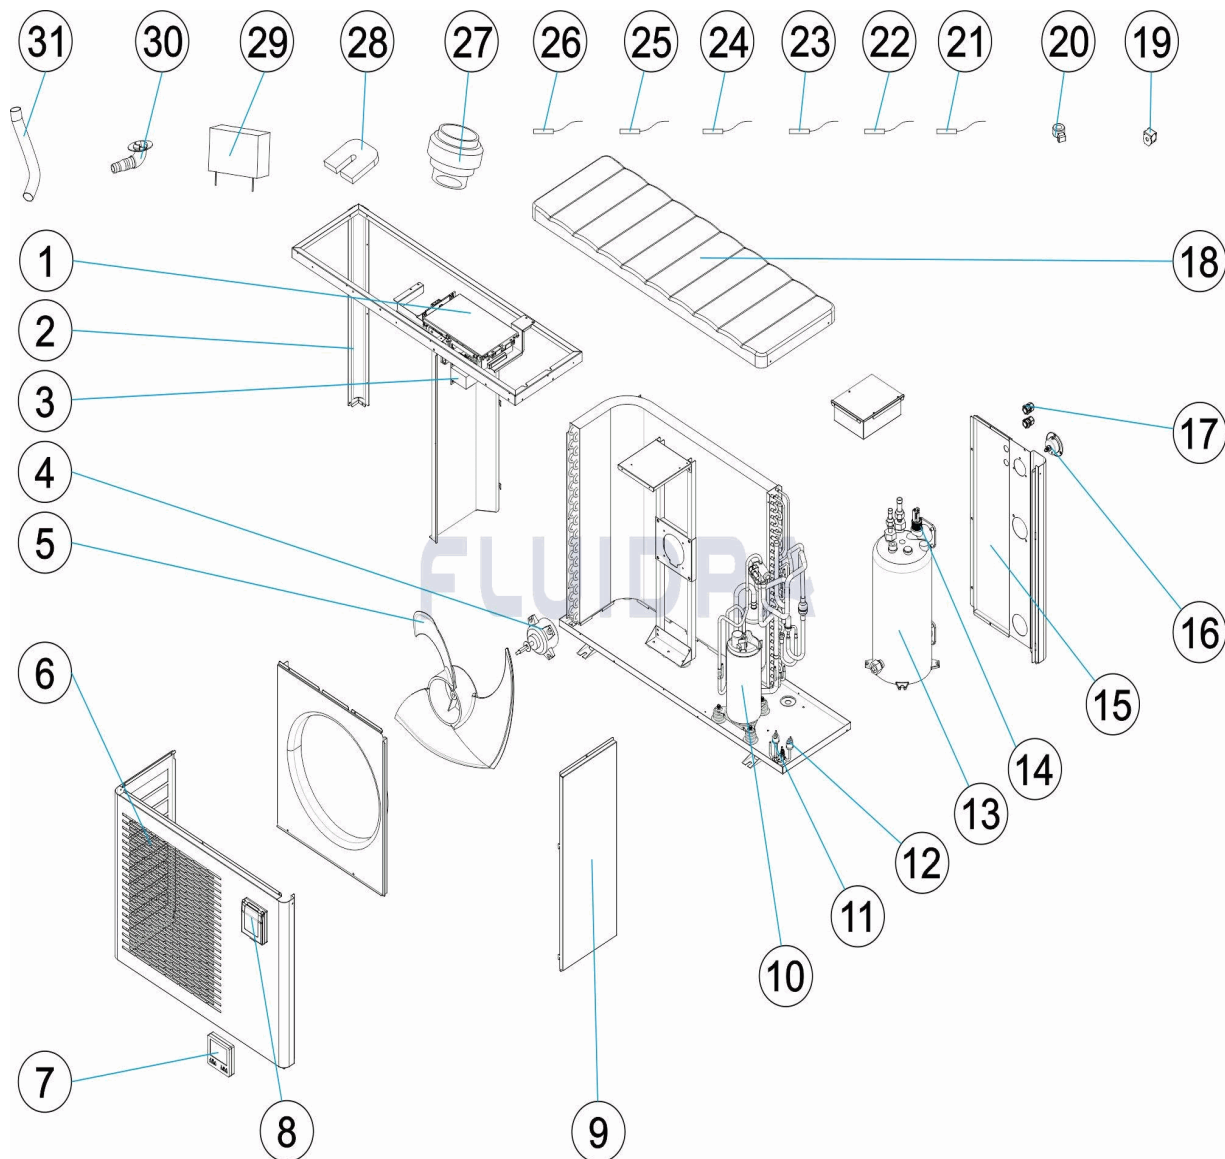

ESPLOSO

REV.: 1

1647

DATA: 17/05/2022

PAG.: 1/3

CODICE 75339, 75340

DESCRIZIONE: POMPA DI CALORE VSN 15-20

ITALIANO

POS	CODICE	DESCRIZIONE	QUANTITA'	POS	CODICE	DESCRIZIONE	QUANTITA'
1	75339R0021	SCHEDA BASE PCB		11	75336R0007	RILEVATORE BASSO PRESSIONE	
2	75336R0017	PILASTRO		12	75336R0008	RILEVATORE DI ALTA PRESSIONE	
3	75339R0016	REATTORE		13	* 75339R0006	INTERCAMBIATORE IN TITANIO	
4	* 75336R0015	MOTORE VENTOLA		13	* 75340R0006	INTERCAMBIATORE IN TITANIO	
4	* 75340R0015	MOTORE VENTOLA		14	75336R0005	FLUSSOSTATO	
5	* 75313R0014	PALE VENTILATORE		15	* 75339R0004	PANNELLO INDIETRO	
5	* 75340R0014	PALE VENTILATORE		15	* 75340R0004	PANNELLO INDIETRO	
6	* 75339R0013	PANNELLO FRONTALE		16	75311R0003	MANOMETRO	
6	* 75340R0013	PANNELLO FRONTALE		17	75311R0002	PRESSACAVI	
7	75311R0012	SCATOLA CONTROLLO IMPERMEABILE		18	* 75339R0001	COPERCHIO SUPERIORE	
8	75336R0011	CONTROLLATORE		18	* 75340R0001	COPERCHIO SUPERIORE	
9	* 75336R0010	PANNELLO DESTRO		19	75336R0023	BOBINA VALVOLA A 4 VIE	
9	* 75340R0010	PANNELLO DESTRO		20	75336R0025	BOBINA EEV	

* SI FACCIA RIFERIMENTO AL FOGLIO DELLE OSSERVAZIONI