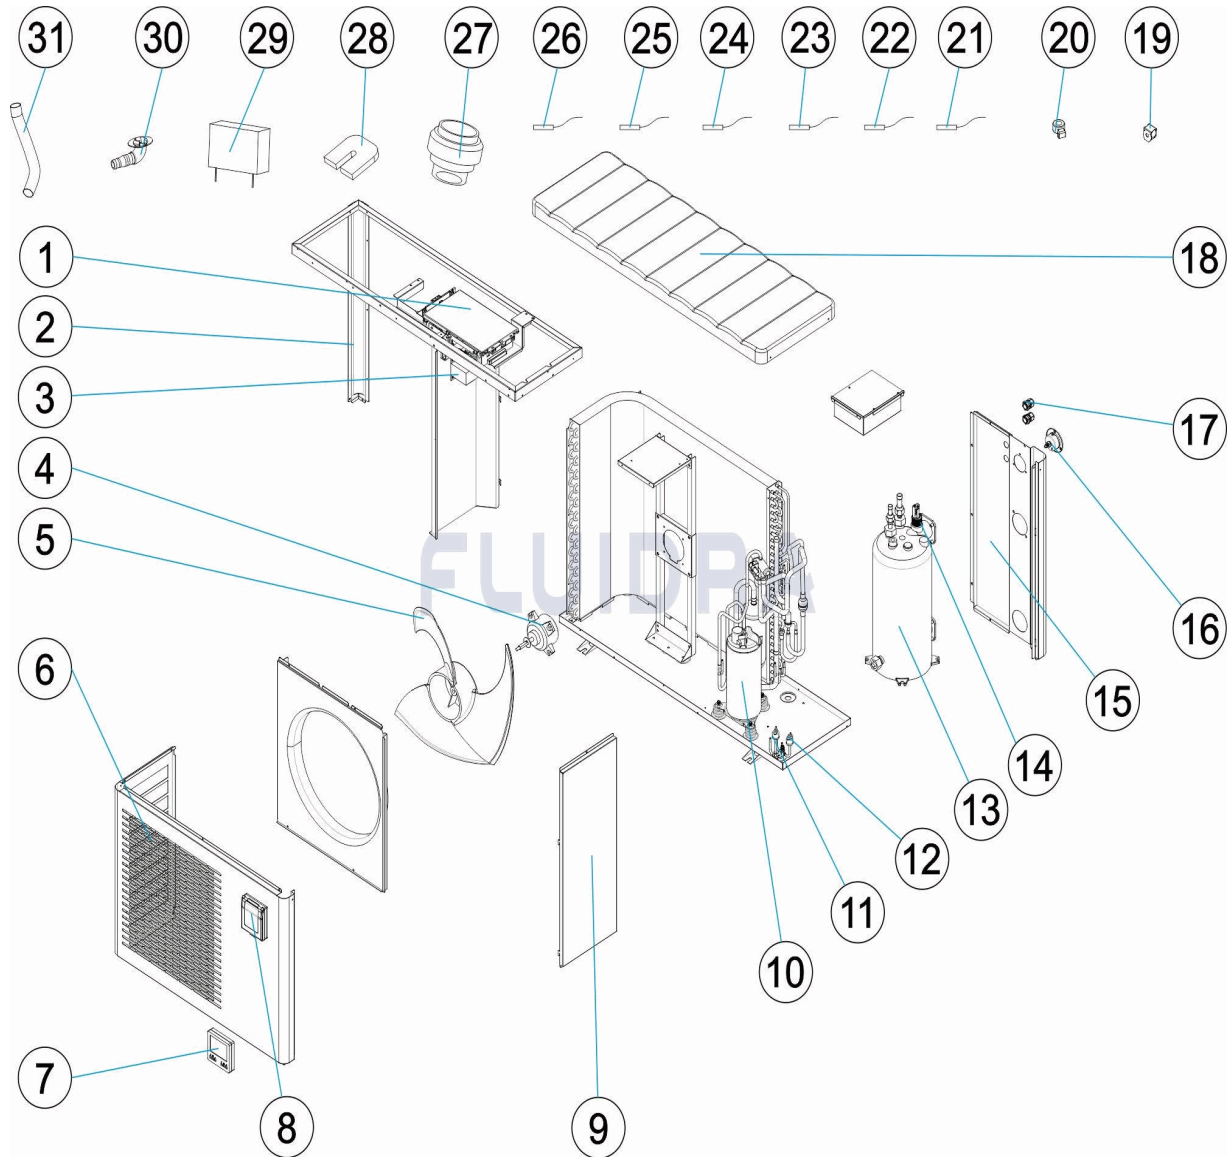

DESPIECE

REV: 1

1647

FECHA: 17/05/2022

HOJA: 1/3

CODIGO 75339, 75340

DESCRIPCION: BOMBA DE CALOR VSN 15-20

ESPAÑOL

POS	CODIGO	DESCRIPCION	CANTIDAD	POS	CODIGO	DESCRIPCION	CANTIDAD
1	75339R0021	PLACA BASE PCB		11	75336R0007	DETECTOR DE PRESIÓN BAJA	
2	75336R0017	PILAR		12	75336R0008	DETECTOR DE PRESIÓN ALTA	
3	75339R0016	REACTOR		13	* 75339R0006	INTERCAMBIADOR DE TITANIO	
4	* 75336R0015	MOTOR VENTILADOR		13	* 75340R0006	INTERCAMBIADOR DE TITANIO	
4	* 75340R0015	MOTOR VENTILADOR		14	75336R0005	FLUJOSTATO	
5	* 75313R0014	ASPAS VENTILADOR		15	* 75339R0004	PANEL TRASERO	
5	* 75340R0014	ASPAS VENTILADOR		15	* 75340R0004	PANEL TRASERO	
6	* 75339R0013	PANEL FRONTAL		16	75311R0003	MANOMETRO	
6	* 75340R0013	PANEL FRONTAL		17	75311R0002	PRENSAESTOPAS	
7	75311R0012	CAJA CONTROLADOR IMPERMEABLE		18	* 75339R0001	TAPA SUPERIOR	
8	75336R0011	CONTROLADOR		18	* 75340R0001	TAPA SUPERIOR	
9	* 75336R0010	PANEL DERECHO		19	75336R0023	BOBINA VALVULA DE 4 VIAS	
9	* 75340R0010	PANEL DERECHO		20	75336R0025	BOBINA EEV	

* NOTA OBSERVACIONES