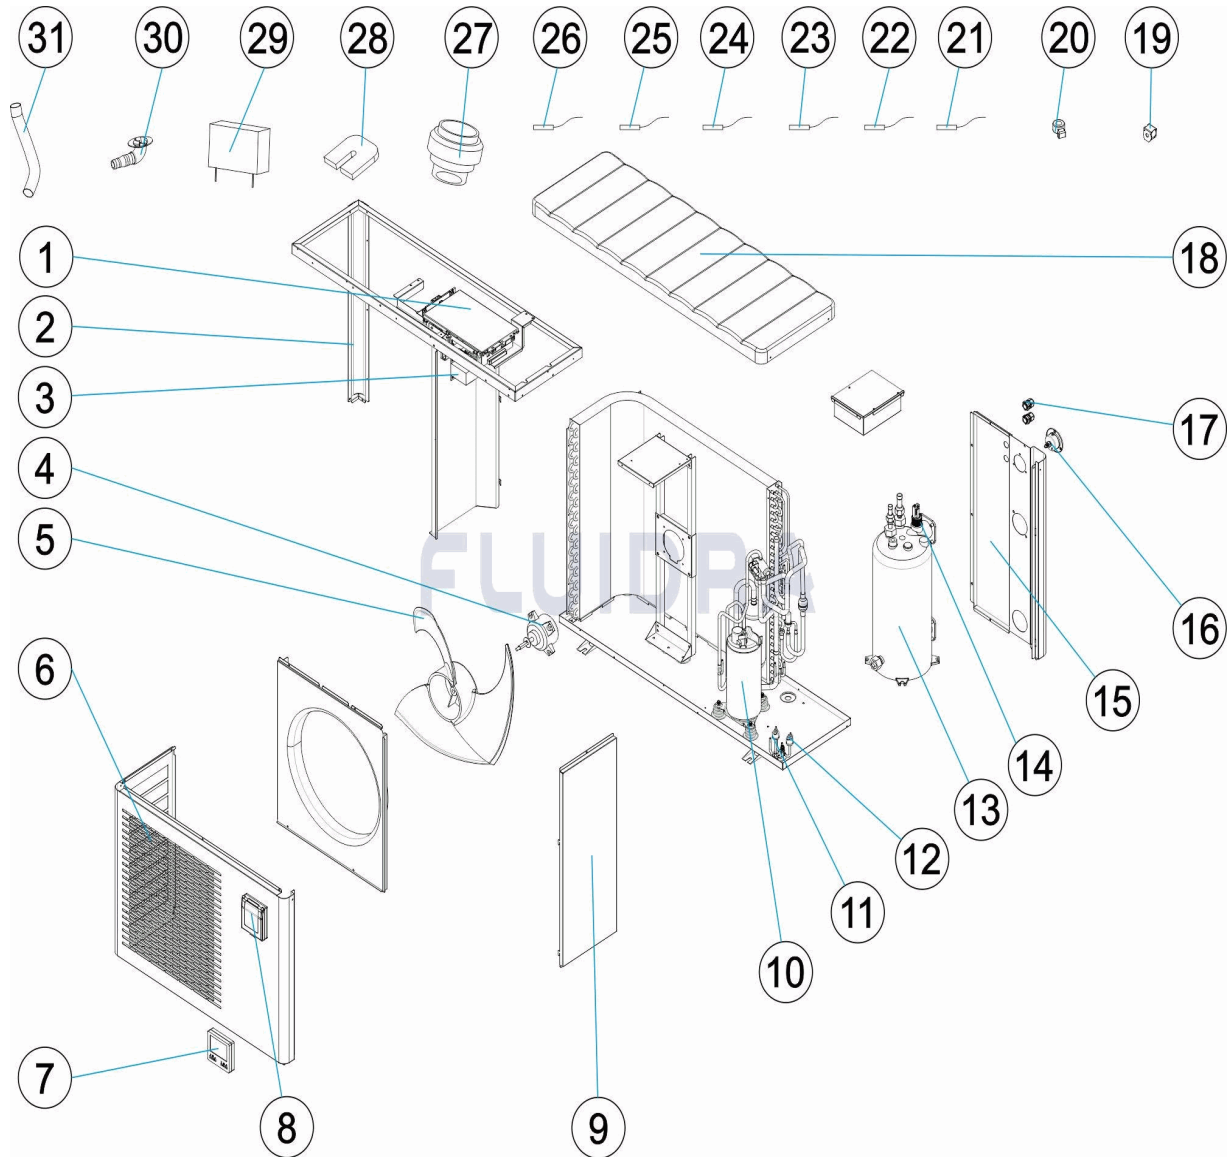

# EINZELTEILE

ÜBER.: 1

1647

DATUM: 17/05/2022

BLATT: 1/3

CODE 75339, 75340

BESCHREIBUNG: WÄRMEPUMPE VSN 15-20