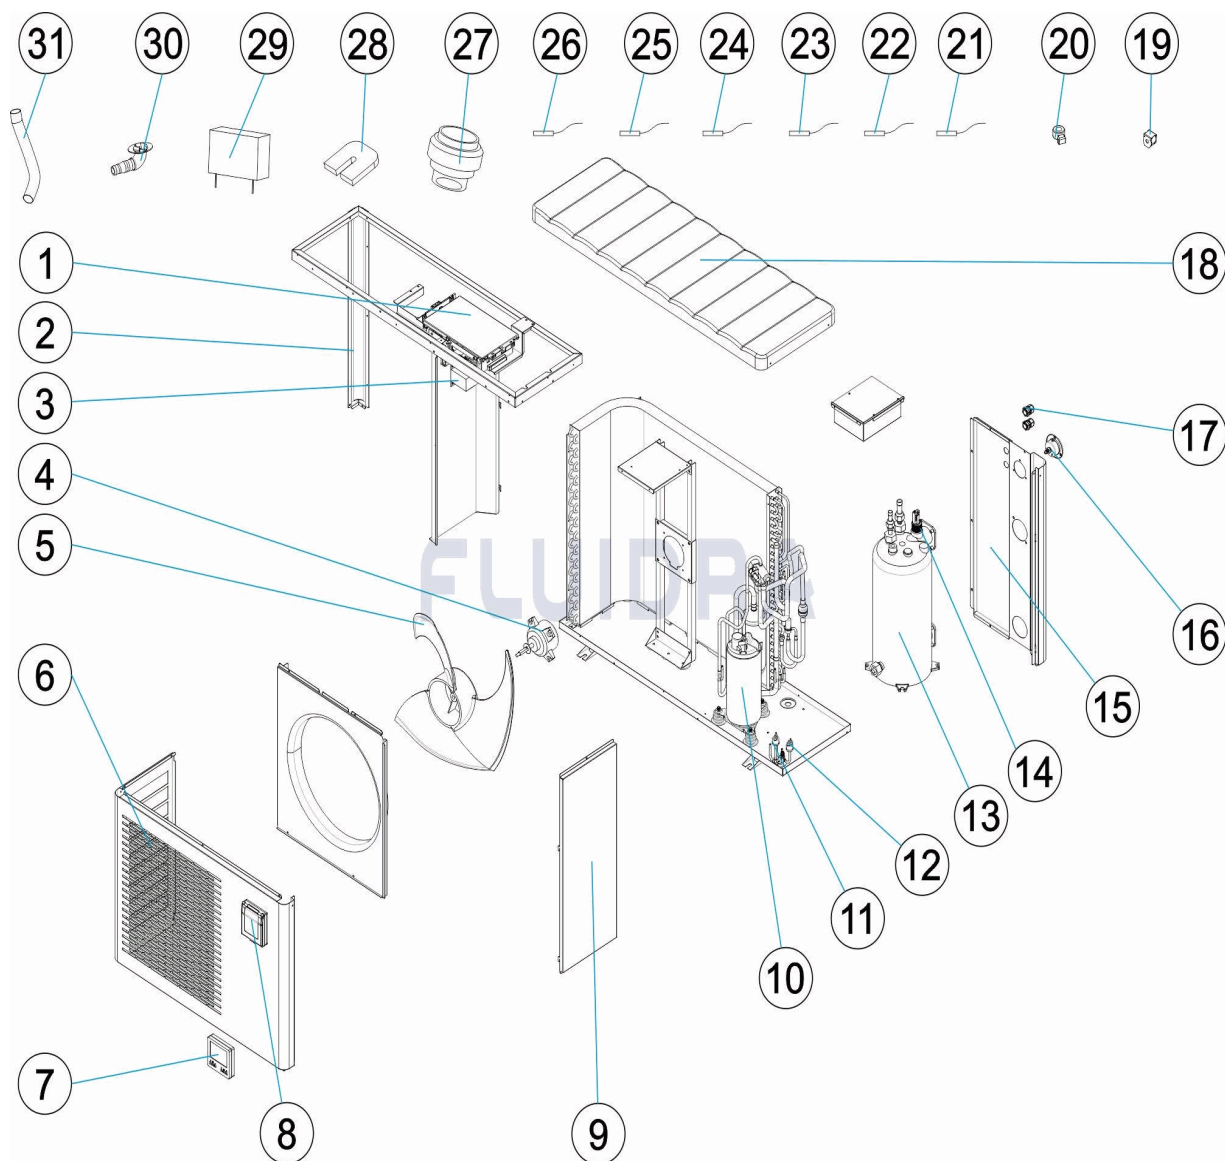

# ITEM

REV.: 1

1647

DATA: 17/05/2022

FOLHA: 1/3

CODIGO 75339, 75340

DESCRIÇÃO: BOMBA DE CALOR VSN 15-20