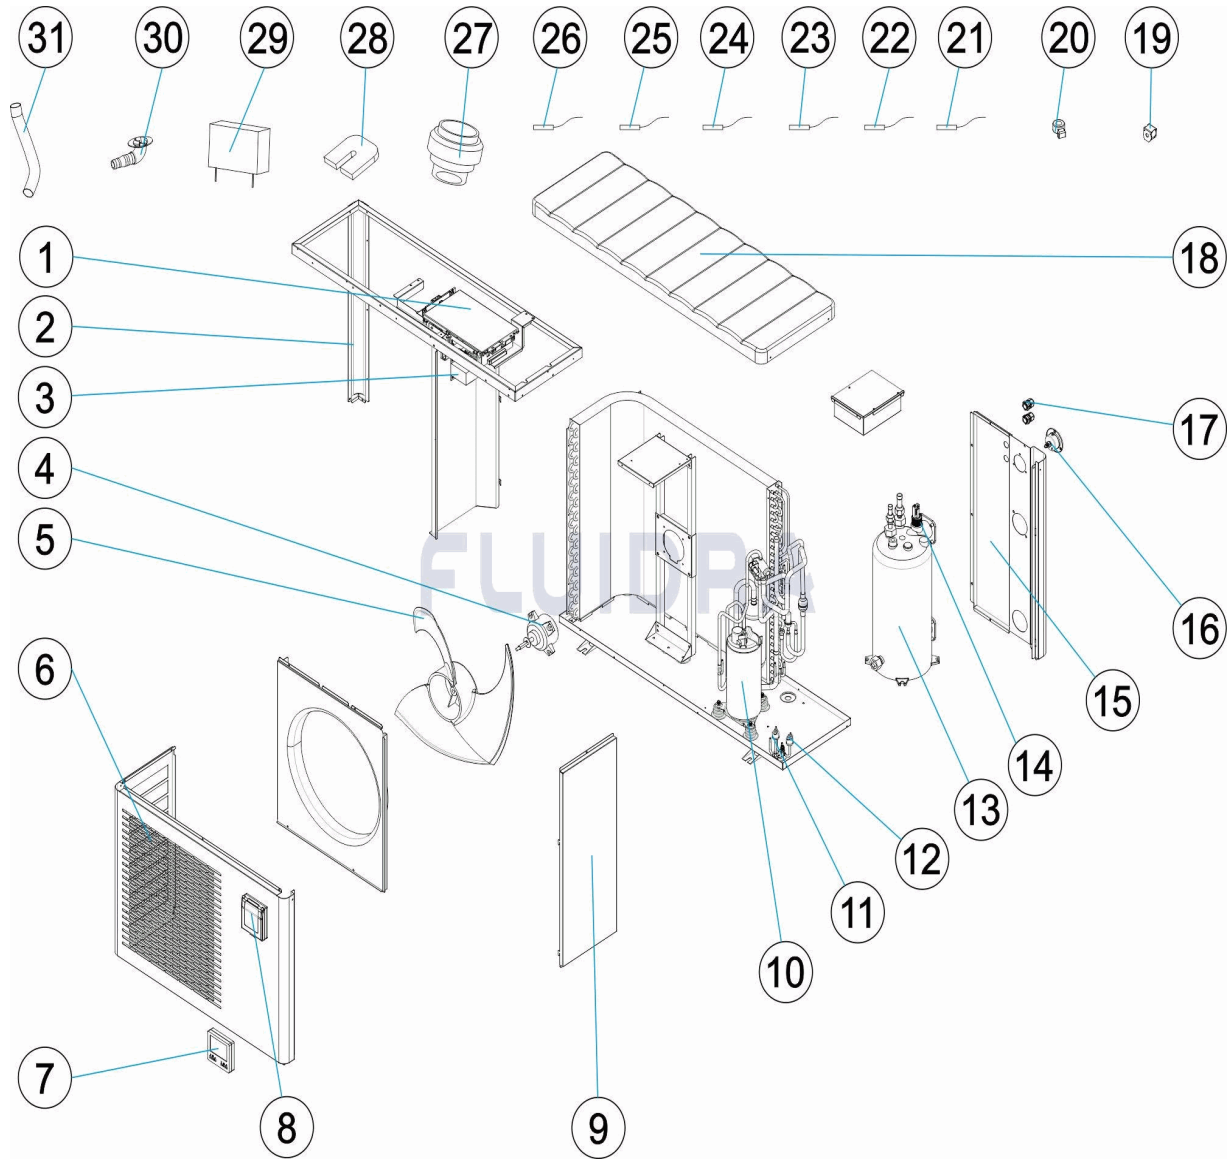

## FRANCAIS

POS	CODE	DESCRIPTION	QUANTITE	POS	CODE	DESCRIPTION	QUANTITE
1	75339R0021	PLAQUE BASE PCB		11	75336R0007	DÉTECTEUR BASSE PRESSION	
2	75336R0017	PILIER		12	75336R0008	DÉTECTEUR HAUTE PRESSION	
3	75339R0016	RÉACTEUR		13	* 75339R0006	ÉCHANGEUR EN TITANE	
4	* 75336R0015	MOTEUR VENTILATEUR		13	* 75340R0006	ÉCHANGEUR EN TITANE	
4	* 75340R0015	MOTEUR VENTILATEUR		14	75336R0005	CONTROLEUR DE DEBIT	
5	* 75313R0014	PALES VENTILATEUR		15	* 75339R0004	PANNEAU ARRIÈRE	
5	* 75340R0014	PALES VENTILATEUR		15	* 75340R0004	PANNEAU ARRIÈRE	
6	* 75339R0013	PANNEAU AVANT		16	75311R0003	MANOMETRE	
6	* 75340R0013	PANNEAU AVANT		17	75311R0002	PRESSE-ÉTOUPES	
7	75311R0012	BOÎTIER CONTRÔLEUR ÉTANCHE		18	* 75339R0001	COUVERCLE SUPÉRIEUR	
8	75336R0011	CONTRÔLEUR		18	* 75340R0001	COUVERCLE SUPÉRIEUR	
9	* 75336R0010	PANNEAU DROIT		19	75336R0023	BOBINE VANNE 4 VOIES	
9	* 75340R0010	PANNEAU DROIT		20	75336R0025	BOBINE EEV	